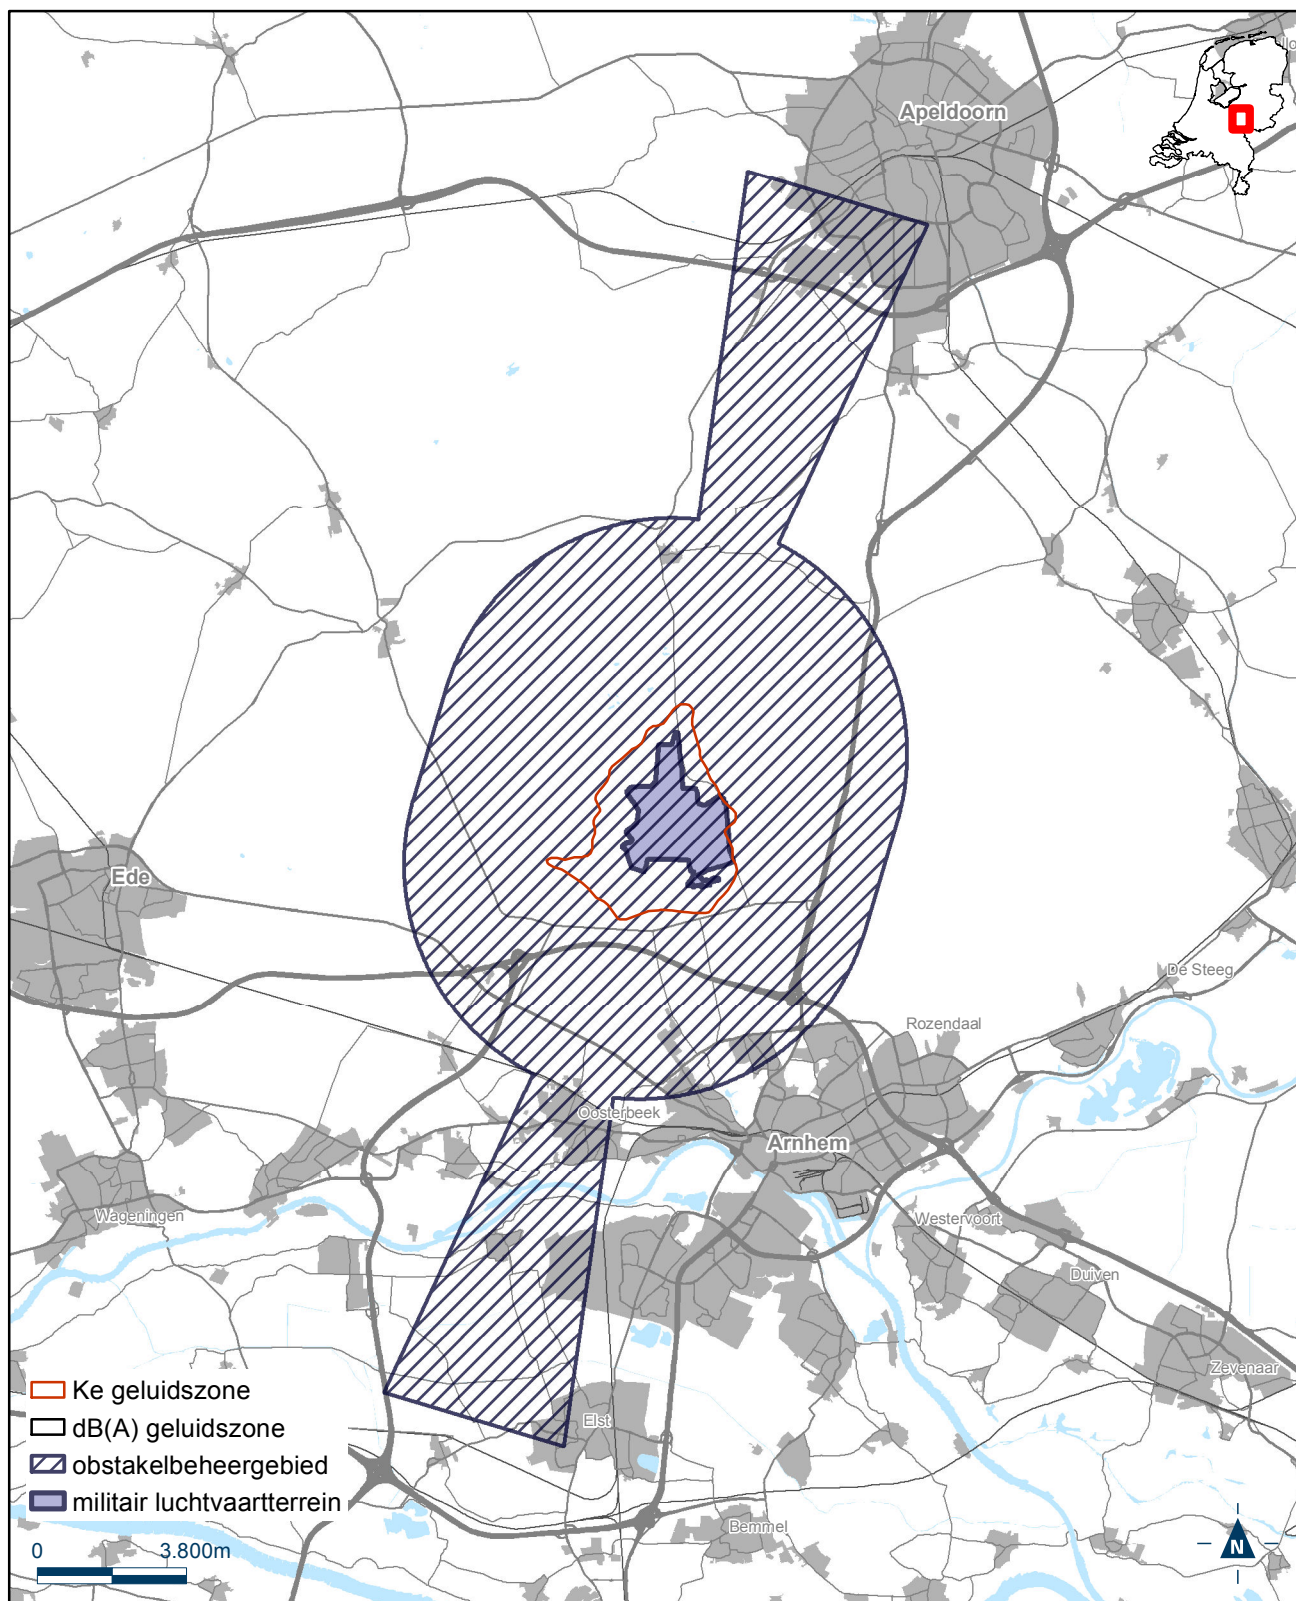

Kaart onveilig gebied buiten militair terrein behorende bij schietterrein Fort Erprins

Bijlage 2.6 bij Regeling algemene regels ruimtelijke ordening

Kaart onveilig gebied buiten militair terrein behorende bij schietterrein Petten

Bijlage 3.1 bij Regeling algemene regels ruimtelijke ordening

Kaart militair luchtvaartterrein - Vliegbasis Brüggen

Bijlage 3.2 bij Regeling algemene regels ruimtelijke ordening

Kaart militair luchtvaartterrein - Vliegbasis De Peel

Bijlage 3.3 bij Regeling algemene regels ruimtelijke ordening

Kaart militair luchtvaartterrein - Vliegbasis Deelen

Bijlage 3.4 bij Regeling algemene regels ruimtelijke ordening

Kaart militair luchtvaartterrein - Vliegbasis Eindhoven