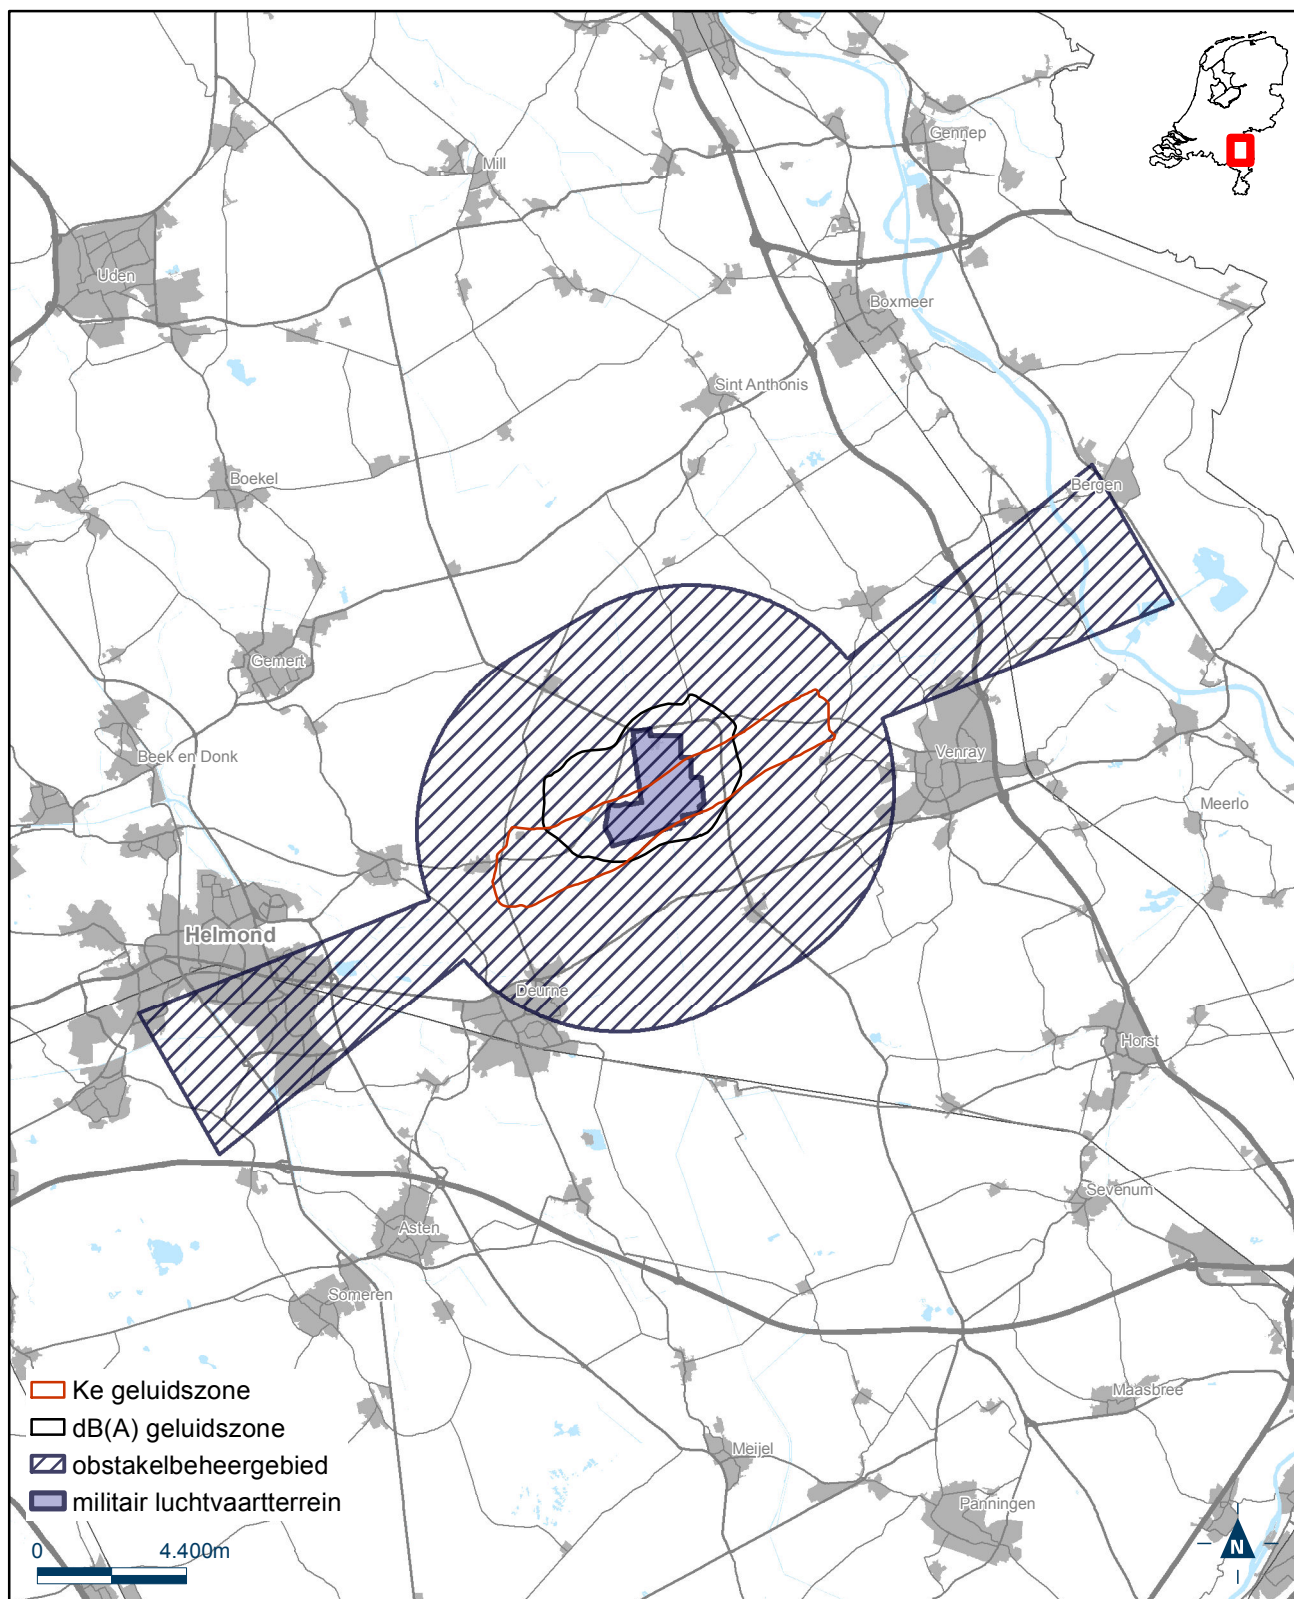

Bijlage 2.2 bij Regeling algemene regels ruimtelijke ordening

Kaart onveilig gebied buiten militair terrein behorende bij schietbaan Petten

Bijlage 2.3 bij Regeling algemene regels ruimtelijke ordening

Kaart onveilig gebied buiten militair terrein behorende bij schietrange De Vliehors

Bijlage 2.4 bij Regeling algemene regels ruimtelijke ordening

Kaart onveilig gebied buiten militair terrein behorende bij schietterrein Breezanddijk (EHD 49)

Bijlage 2.5 bij Regeling algemene regels ruimtelijke ordening

Kaart onveilig gebied buiten militair terrein behorende bij schietterrein Fort Erprins

Bijlage 2.6 bij Regeling algemene regels ruimtelijke ordening

Kaart onveilig gebied buiten militair terrein behorende bij schietterrein Petten

Bijlage 3.1 bij Regeling algemene regels ruimtelijke ordening

Kaart militair luchtvaartterrein - Vliegbasis Brüggen

Bijlage 3.2 bij Regeling algemene regels ruimtelijke ordening

Kaart militair luchtvaartterrein - Vliegbasis De Peel