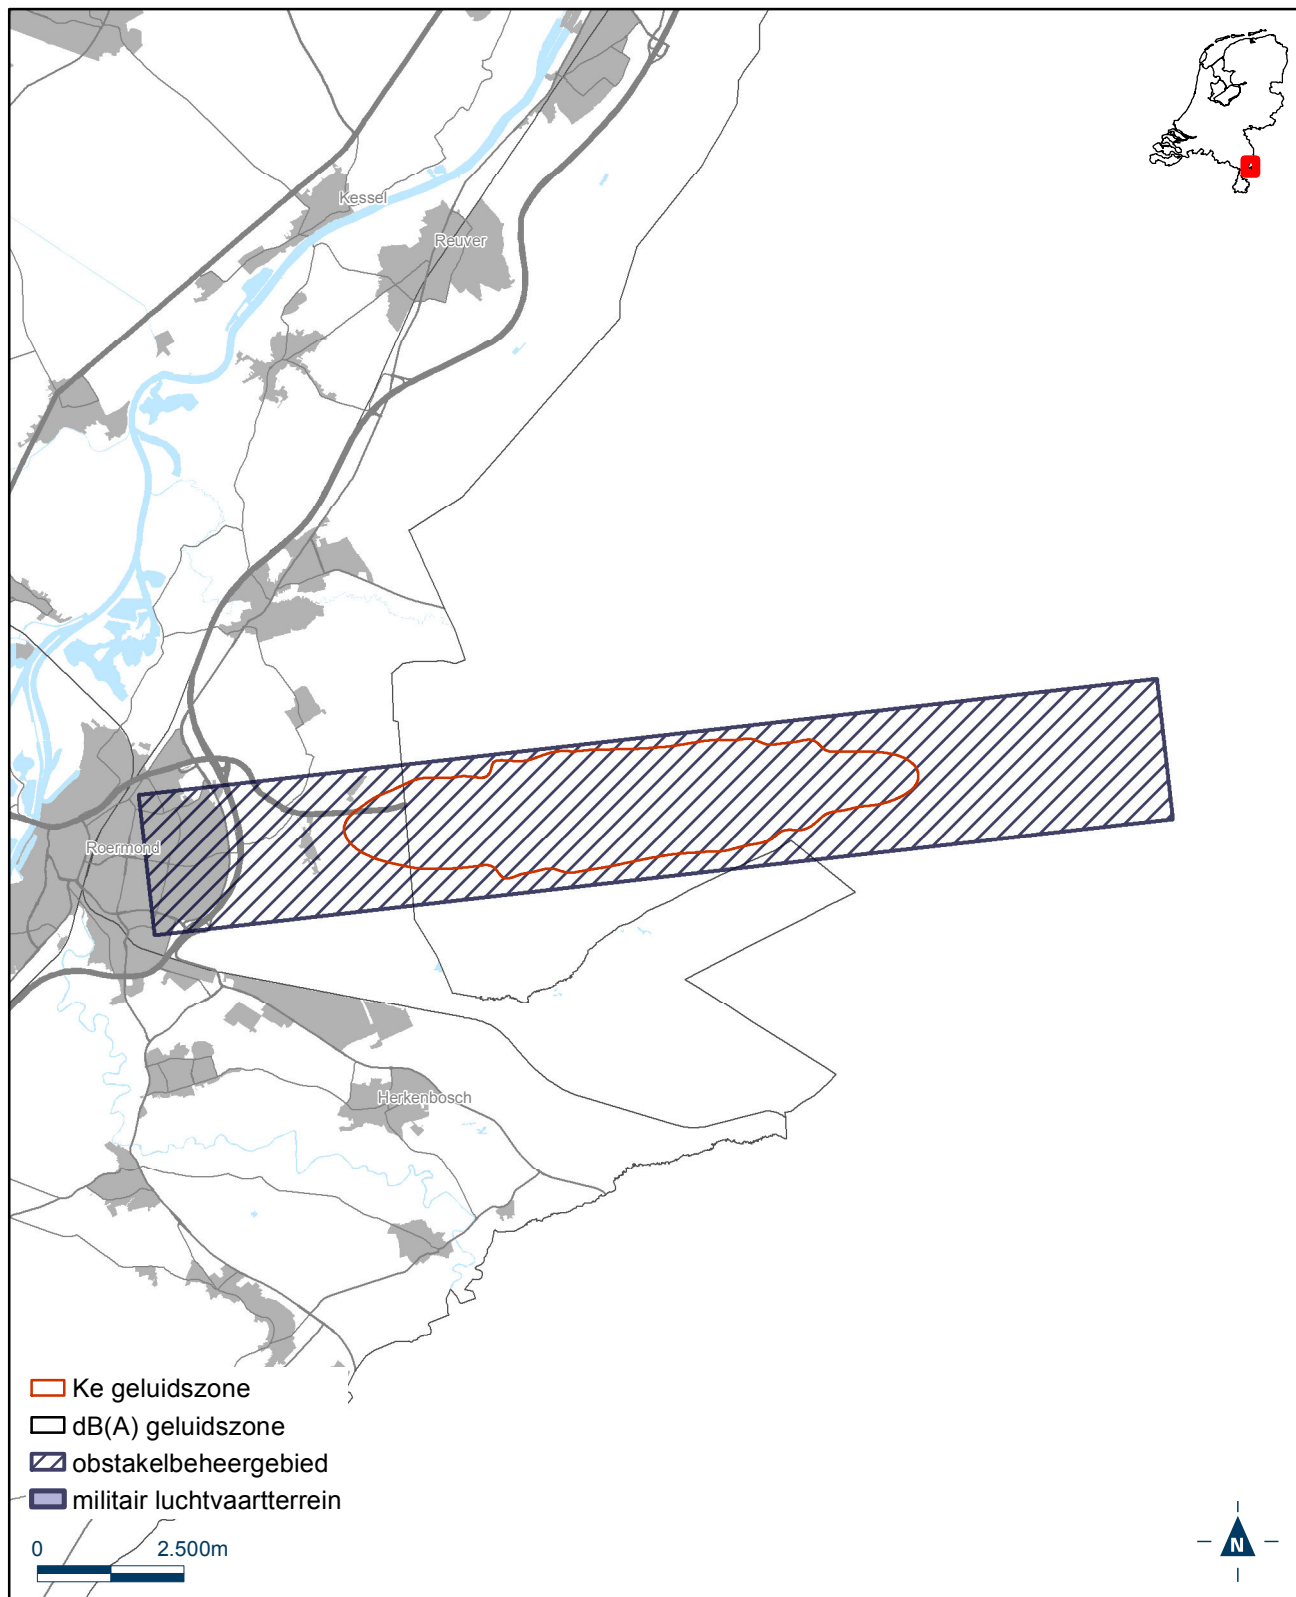

Bijlage 2.2 bij Regeling algemene regels ruimtelijke ordening

Kaart onveilig gebied buiten militair terrein behorende bij schietbaan Petten

Bijlage 2.3 bij Regeling algemene regels ruimtelijke ordening

Kaart onveilig gebied buiten militair terrein behorende bij schietrange De Vliehors

Bijlage 2.4 bij Regeling algemene regels ruimtelijke ordening

Kaart onveilig gebied buiten militair terrein behorende bij schietterrein Breezanddijk (EHD 49)

Bijlage 2.5 bij Regeling algemene regels ruimtelijke ordening

Kaart onveilig gebied buiten militair terrein behorende bij schietterrein Fort Erprins

Bijlage 2.6 bij Regeling algemene regels ruimtelijke ordening

Kaart onveilig gebied buiten militair terrein behorende bij schietterrein Petten

Bijlage 3.1 bij Regeling algemene regels ruimtelijke ordening

Kaart militair luchtvaartterrein - Vliegbasis Brüggen

Bijlage 3.2 bij Regeling algemene regels ruimtelijke ordening

Kaart militair luchtvaartterrein - Vliegbasis De Peel