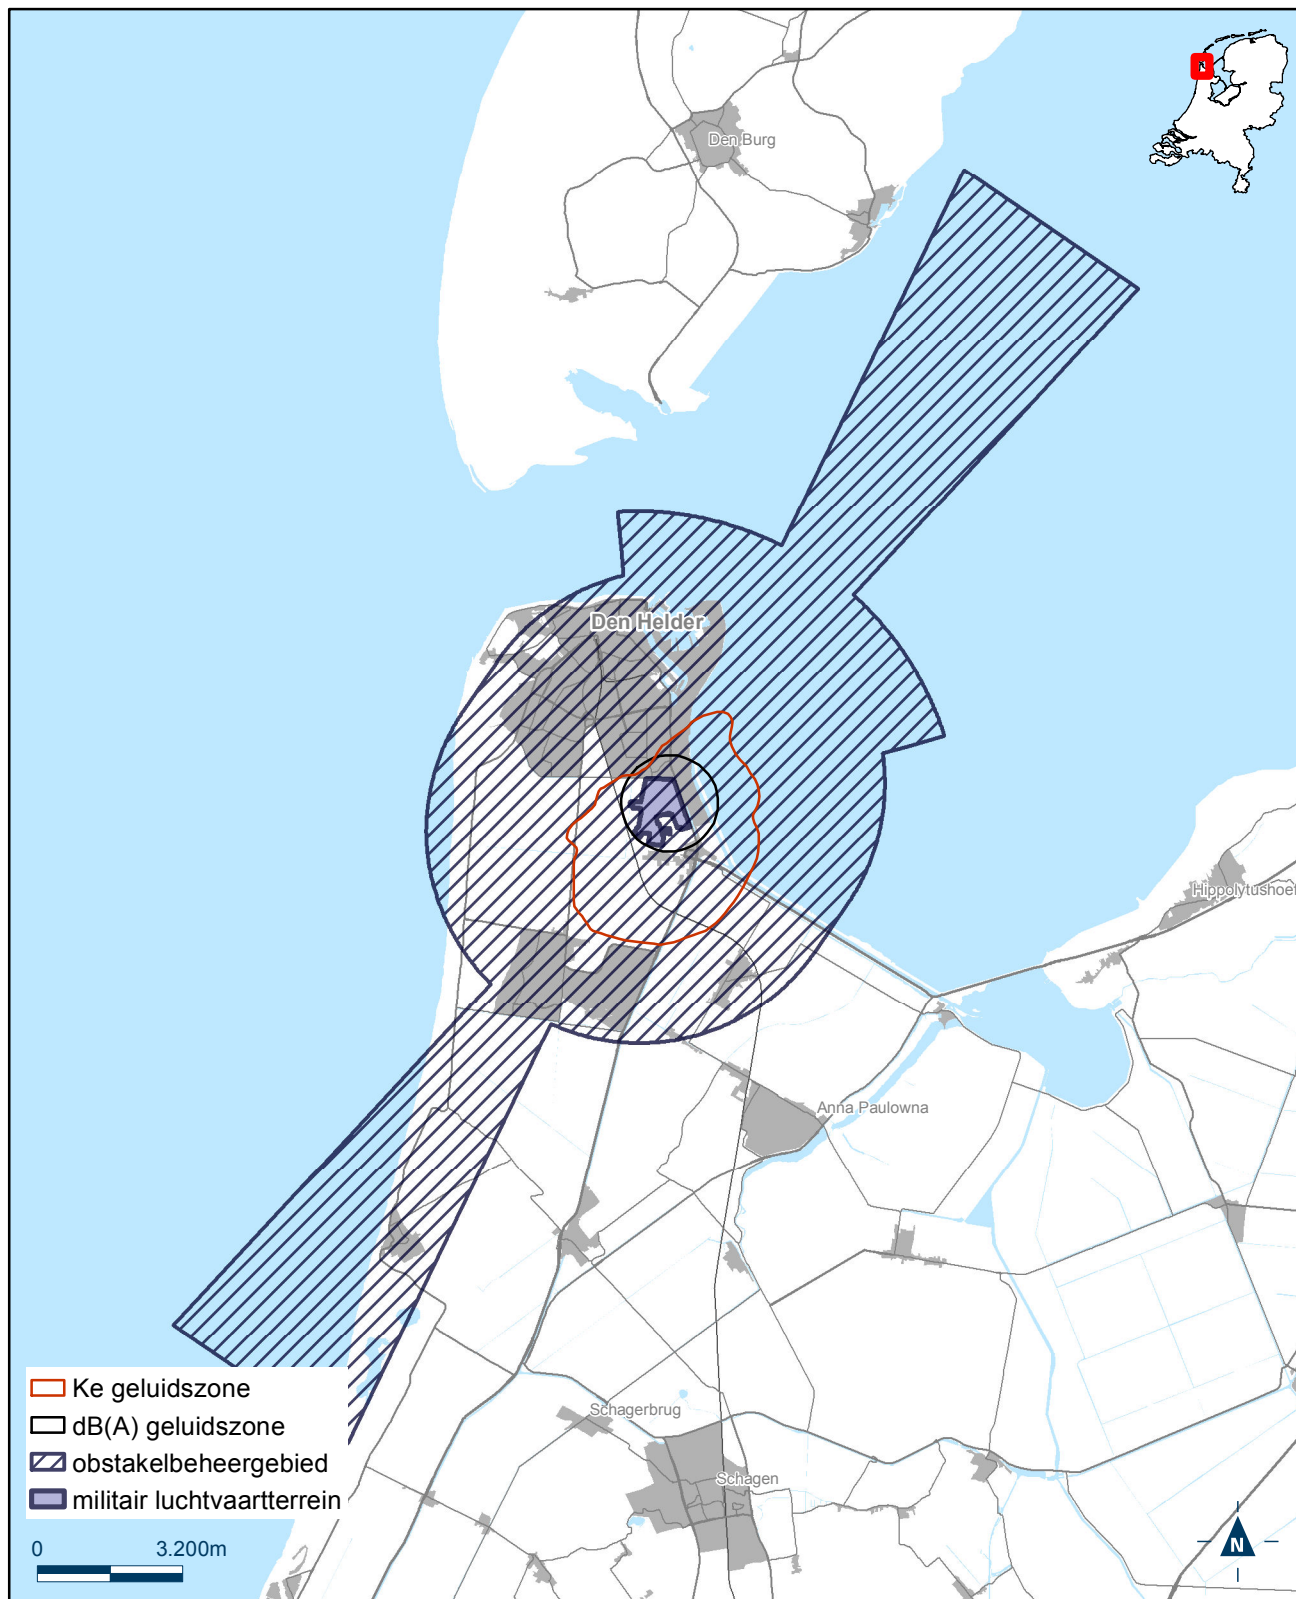

Bijlage 3.10 bij Regeling algemene regels ruimtelijke ordening

Kaart militair luchtvaartterrein - Vliegveld De Kooy