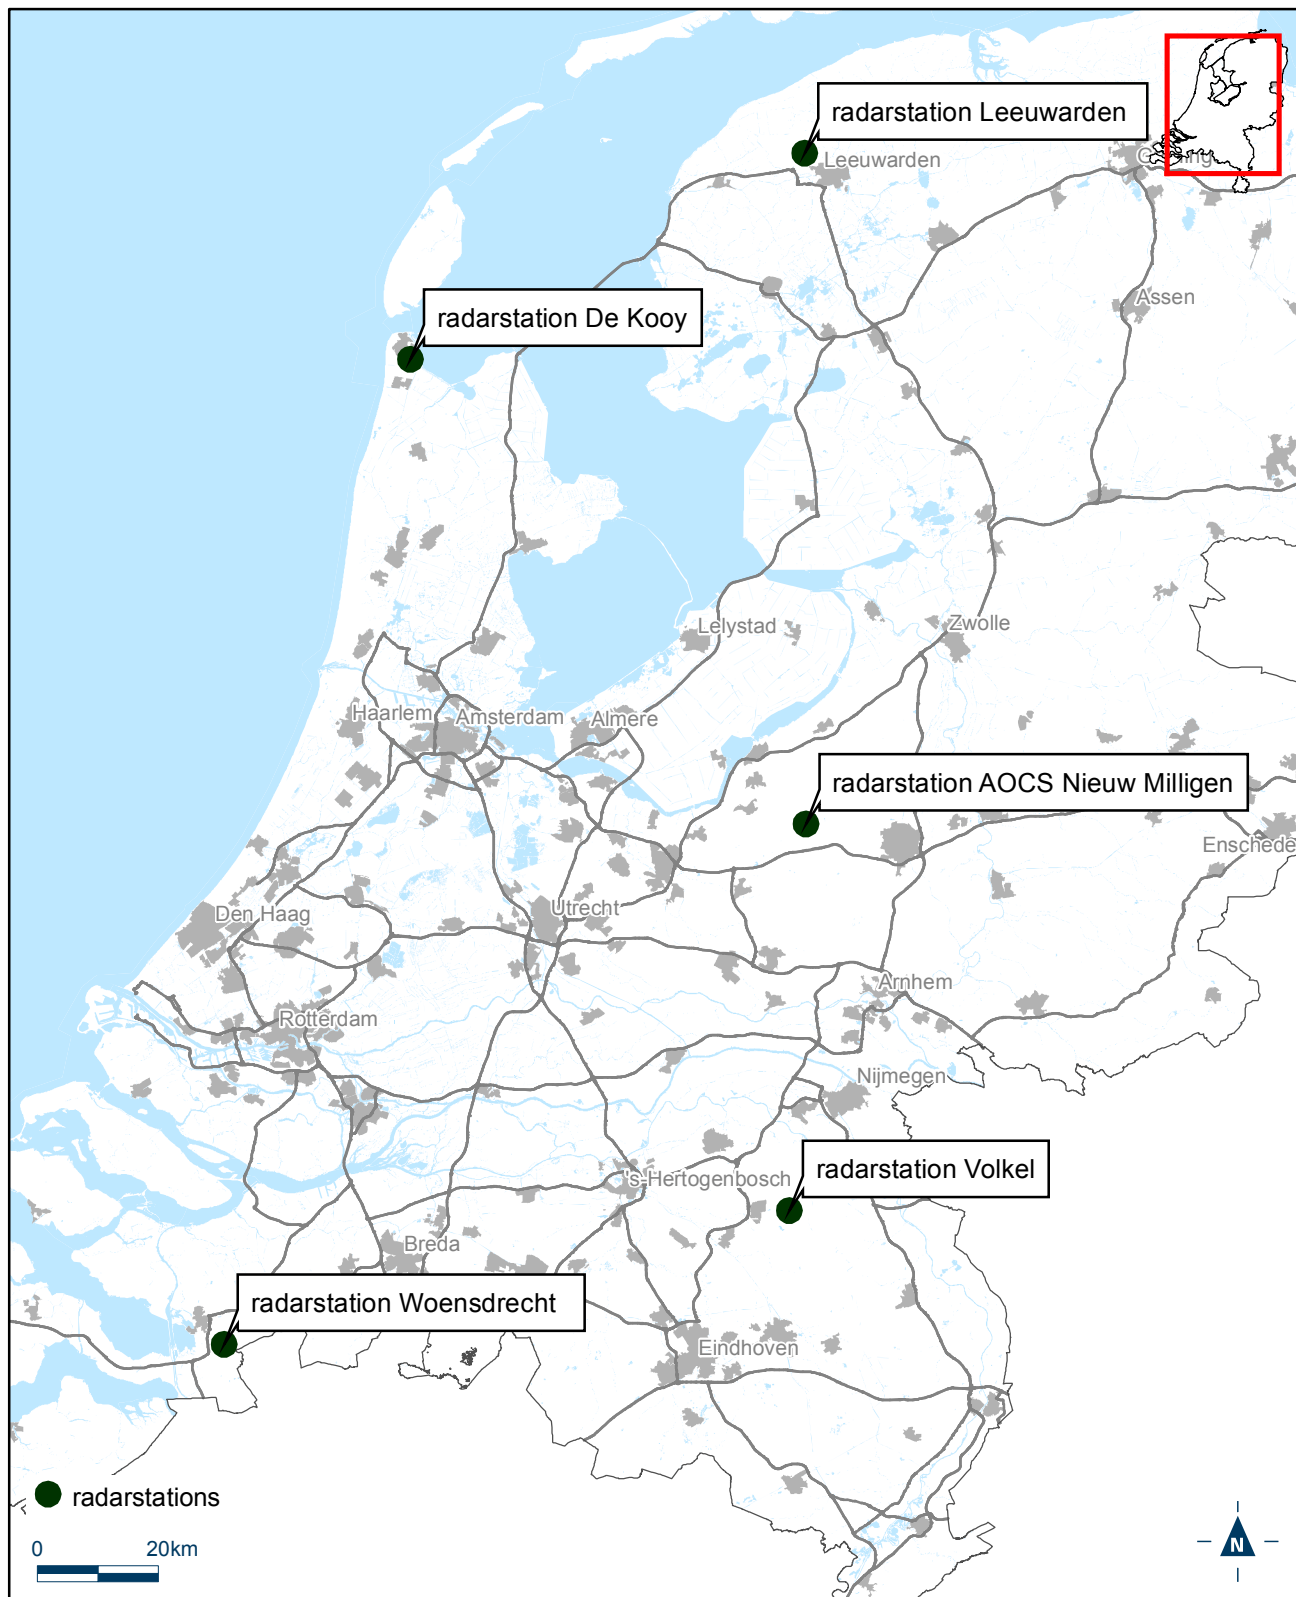

Bijlage 8.4 bij Regeling algemene regels ruimtelijke ordening

Kaart radarstations