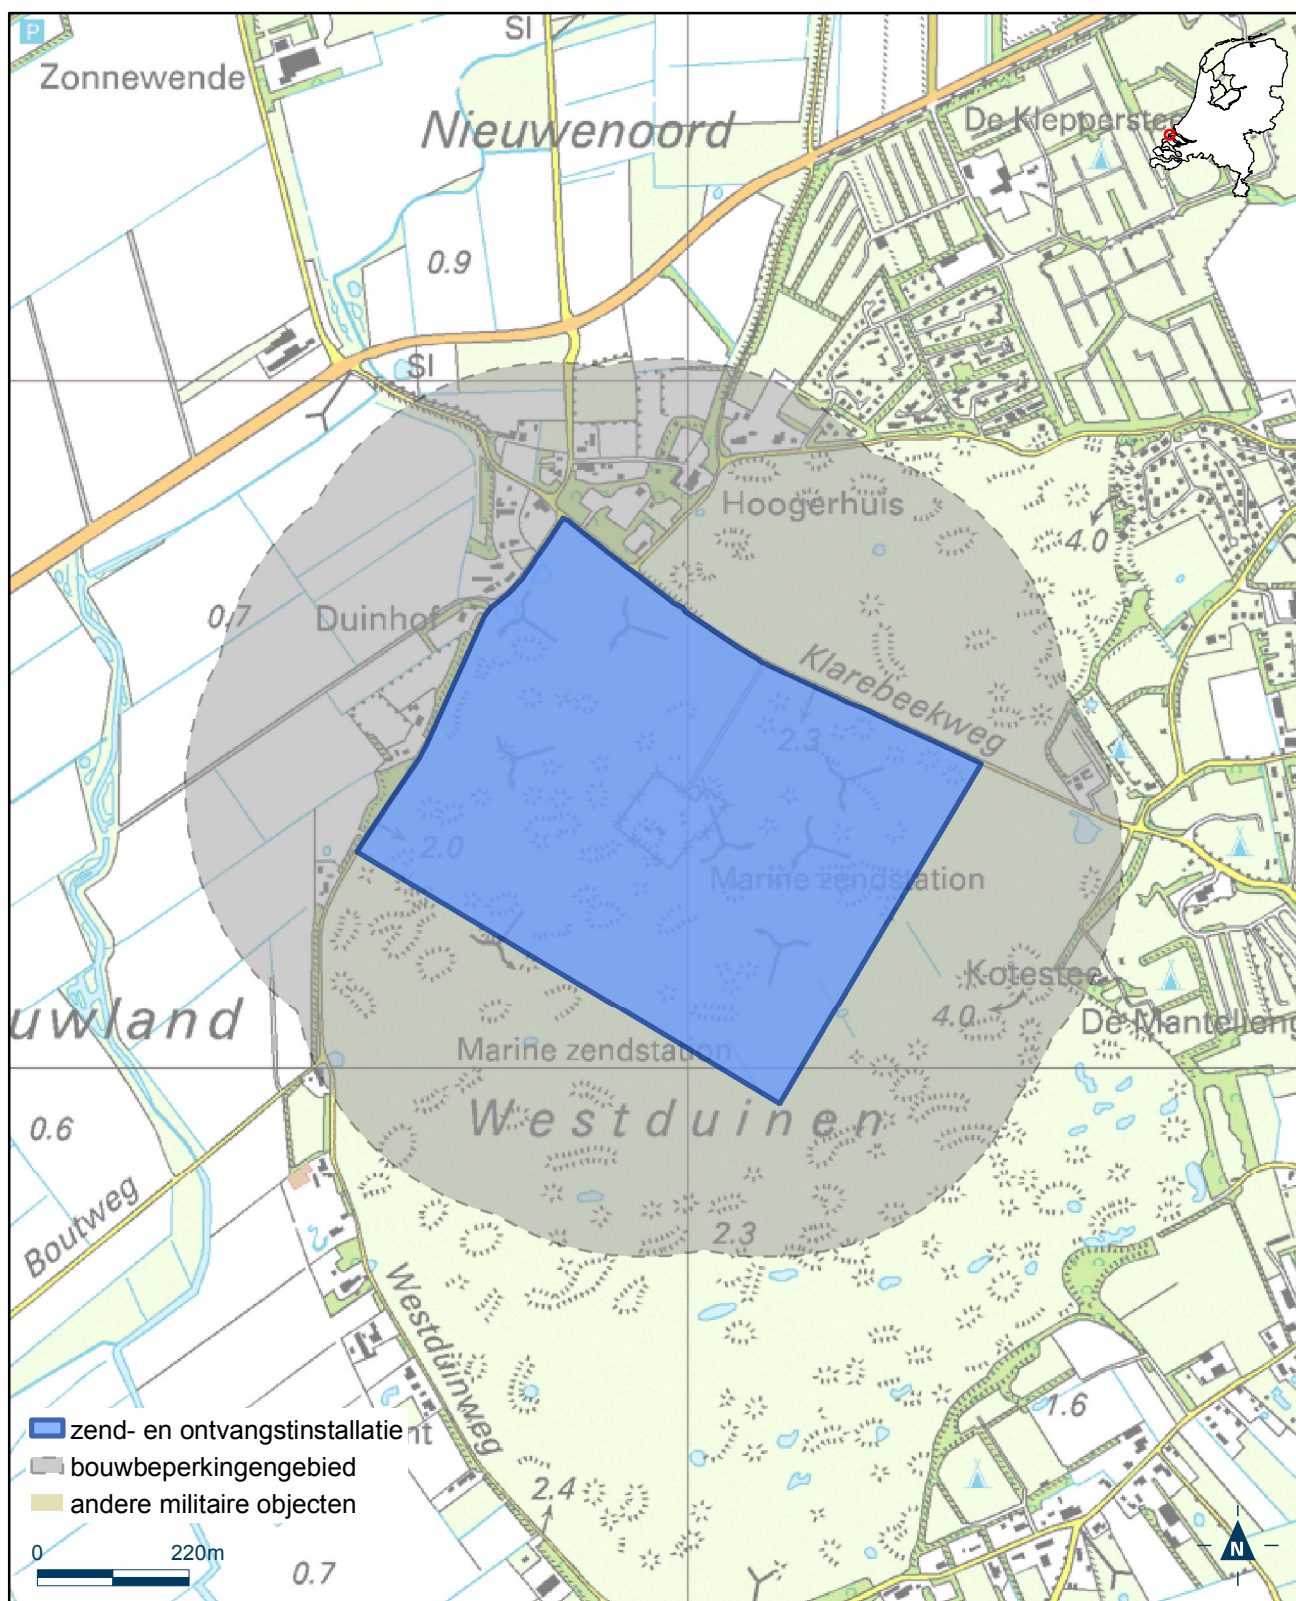

Bijlage 6.6 bij Regeling algemene regels ruimtelijke ordening

Kaart zend- en ontvangstinstallatie buiten militair luchtvaartterrein antennepark Ouddorp