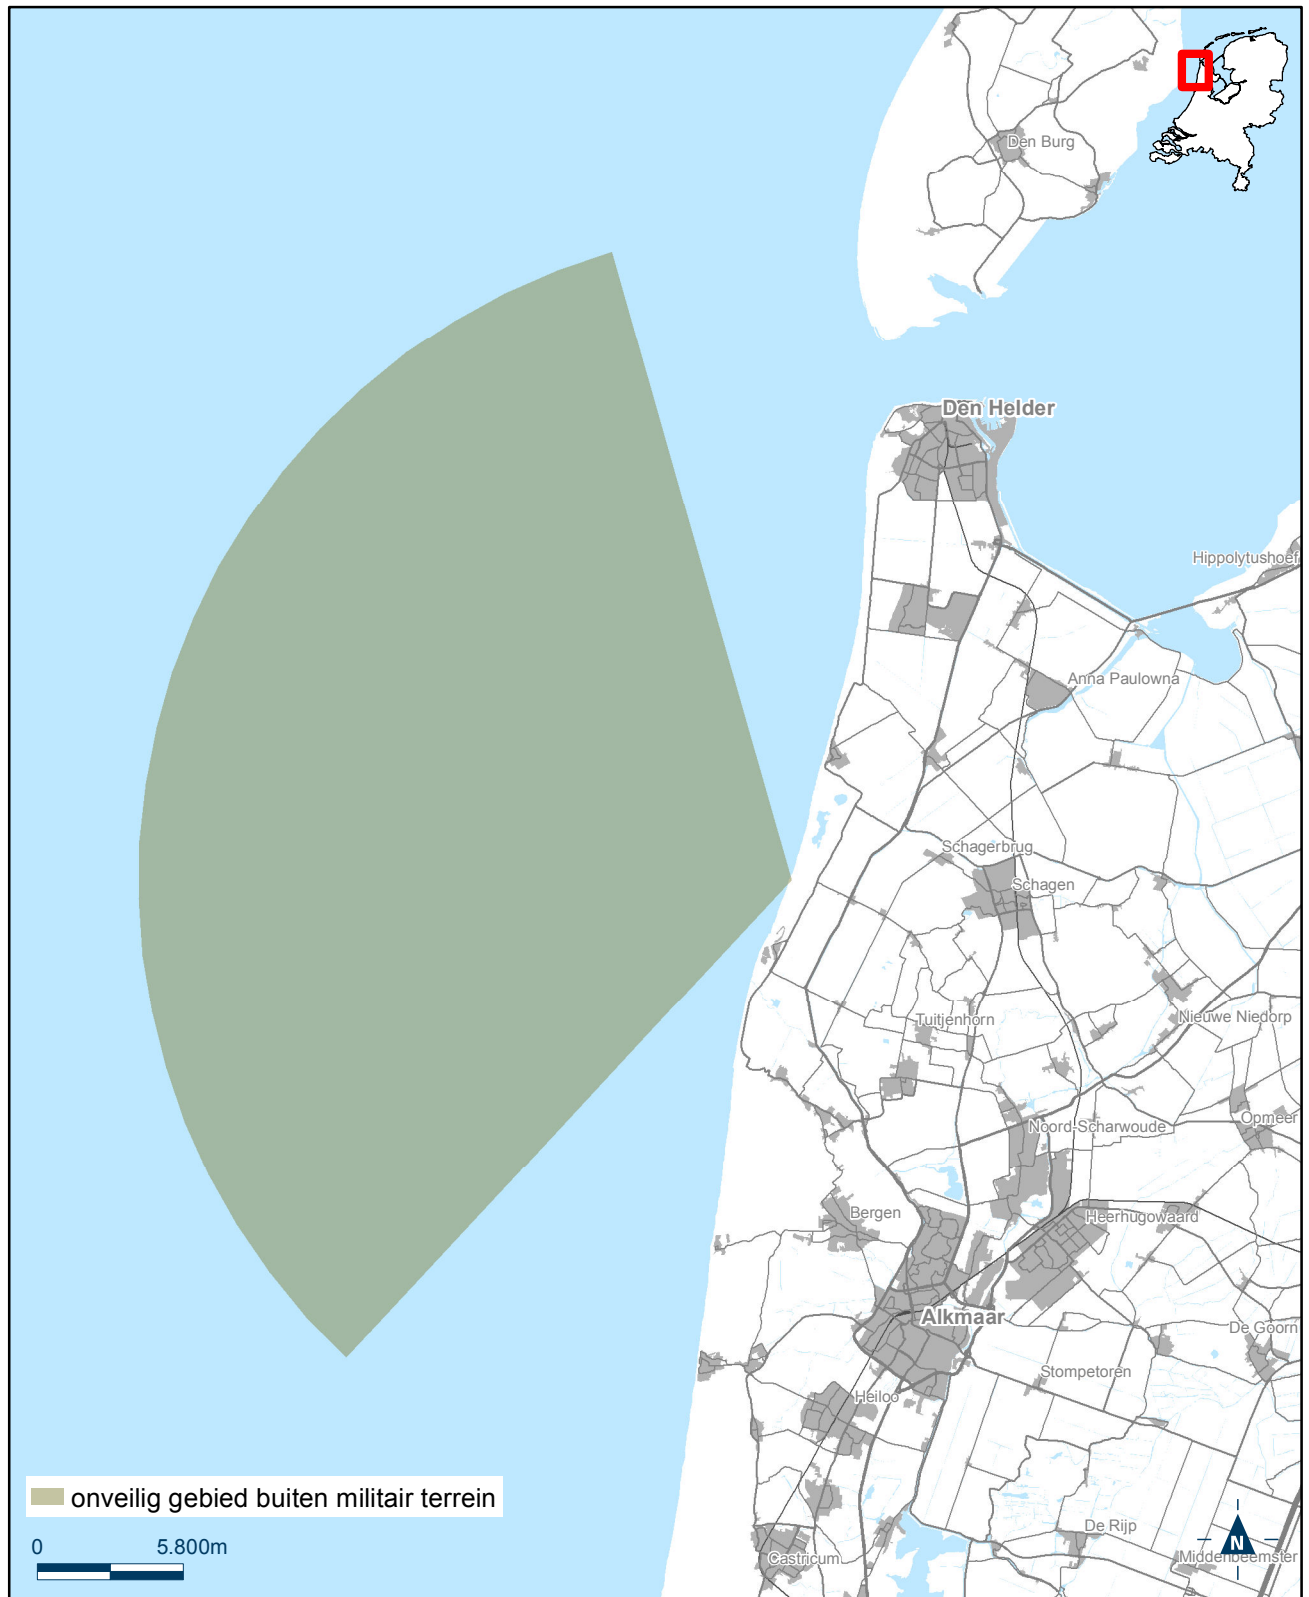

Kaartbladen bij Bijlage 2, 3, 6, 8, 8-4 en 11 van de Regeling algemene regels ruimtelijke ordening

Bijlage 2.1 bij Regeling algemene regels ruimtelijke ordening

Kaart onveilig gebied buiten militair terrein behorende bij schietbaan Marnewaard

Bijlage 2.2 bij Regeling algemene regels ruimtelijke ordening

Kaart onveilig gebied buiten militair terrein behorende bij schietbaan Petten

Bijlage 2.3 bij Regeling algemene regels ruimtelijke ordening

Kaart onveilig gebied buiten militair terrein behorende bij schietrange De Vliehors

Bijlage 2.4 bij Regeling algemene regels ruimtelijke ordening

Kaart onveilig gebied buiten militair terrein behorende bij schietterrein Breezanddijk (EHD 49)

Bijlage 2.5 bij Regeling algemene regels ruimtelijke ordening