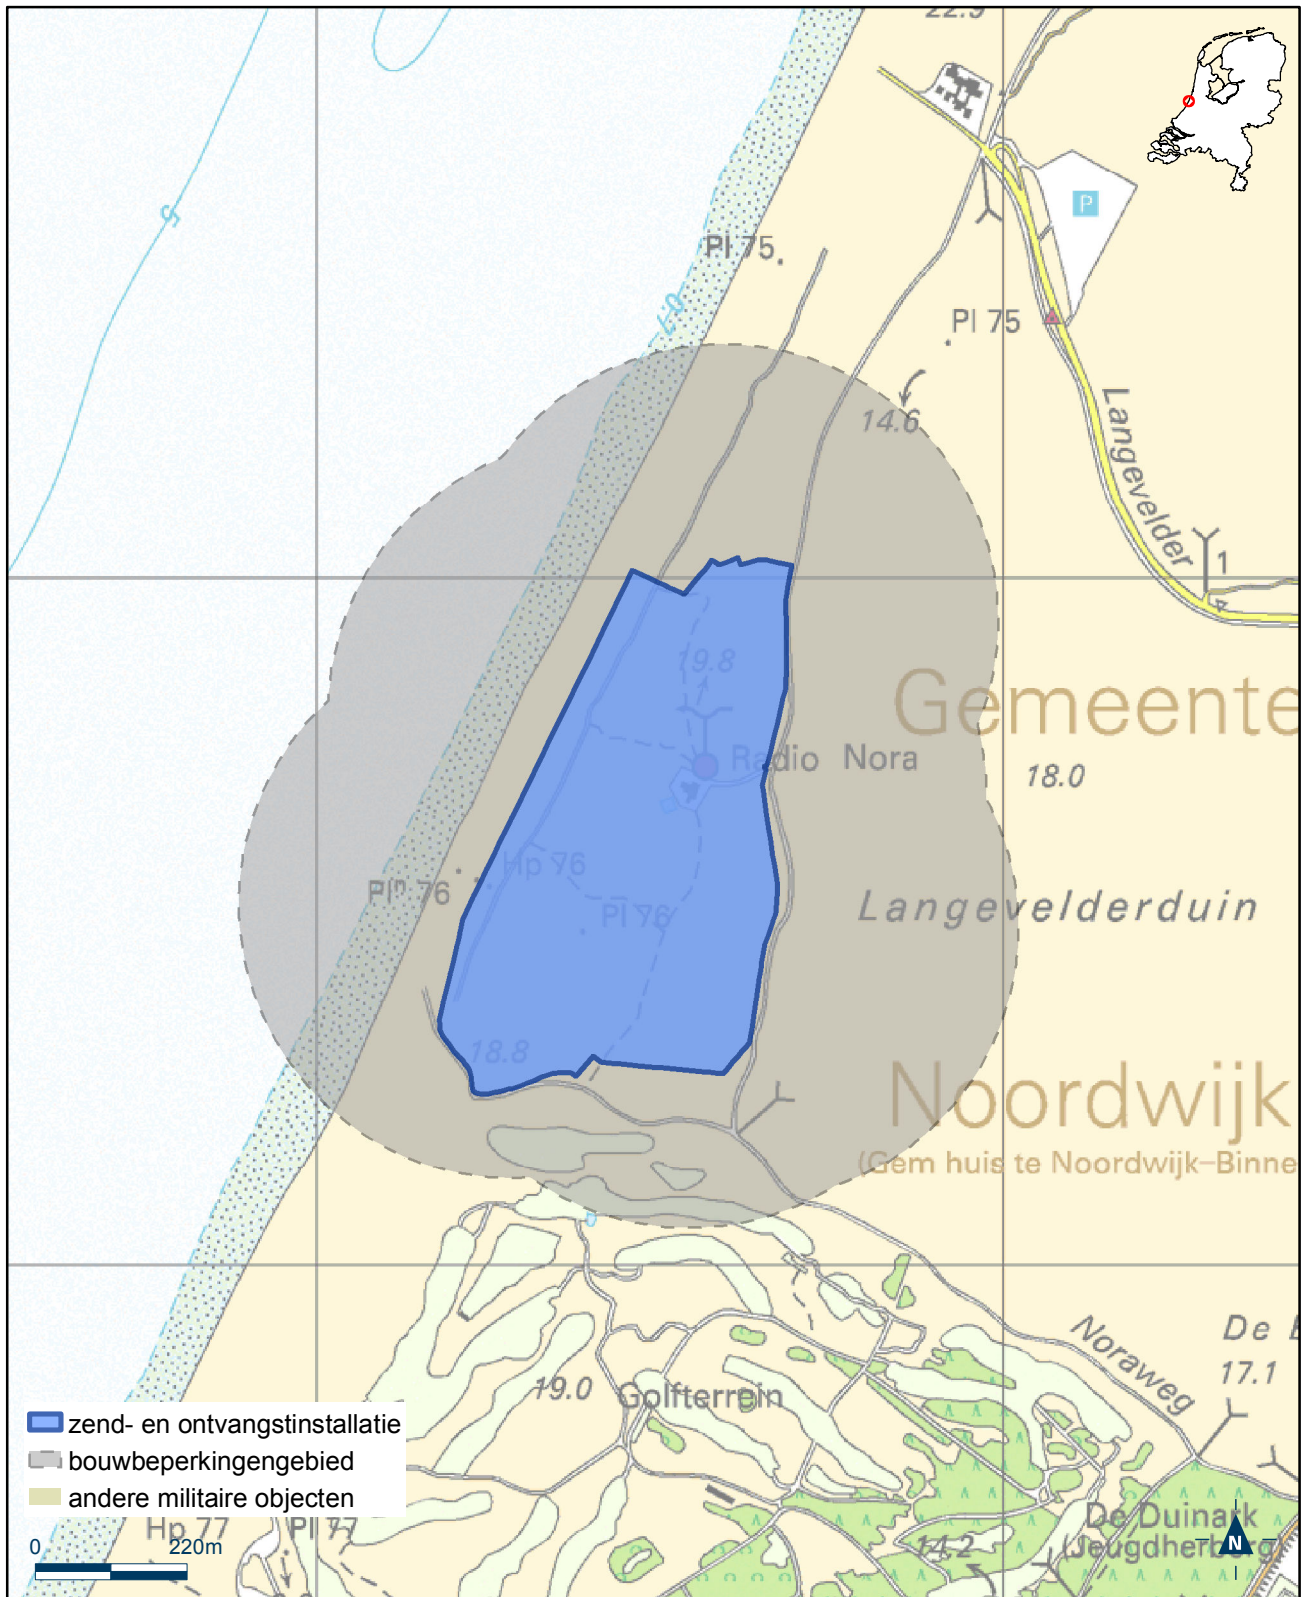

Bijlage 6.17 bij Regeling algemene regels ruimtelijke ordening

Kaart zend- en ontvangstinstallatie buiten militair luchtvaartterrein complex Noordwijk