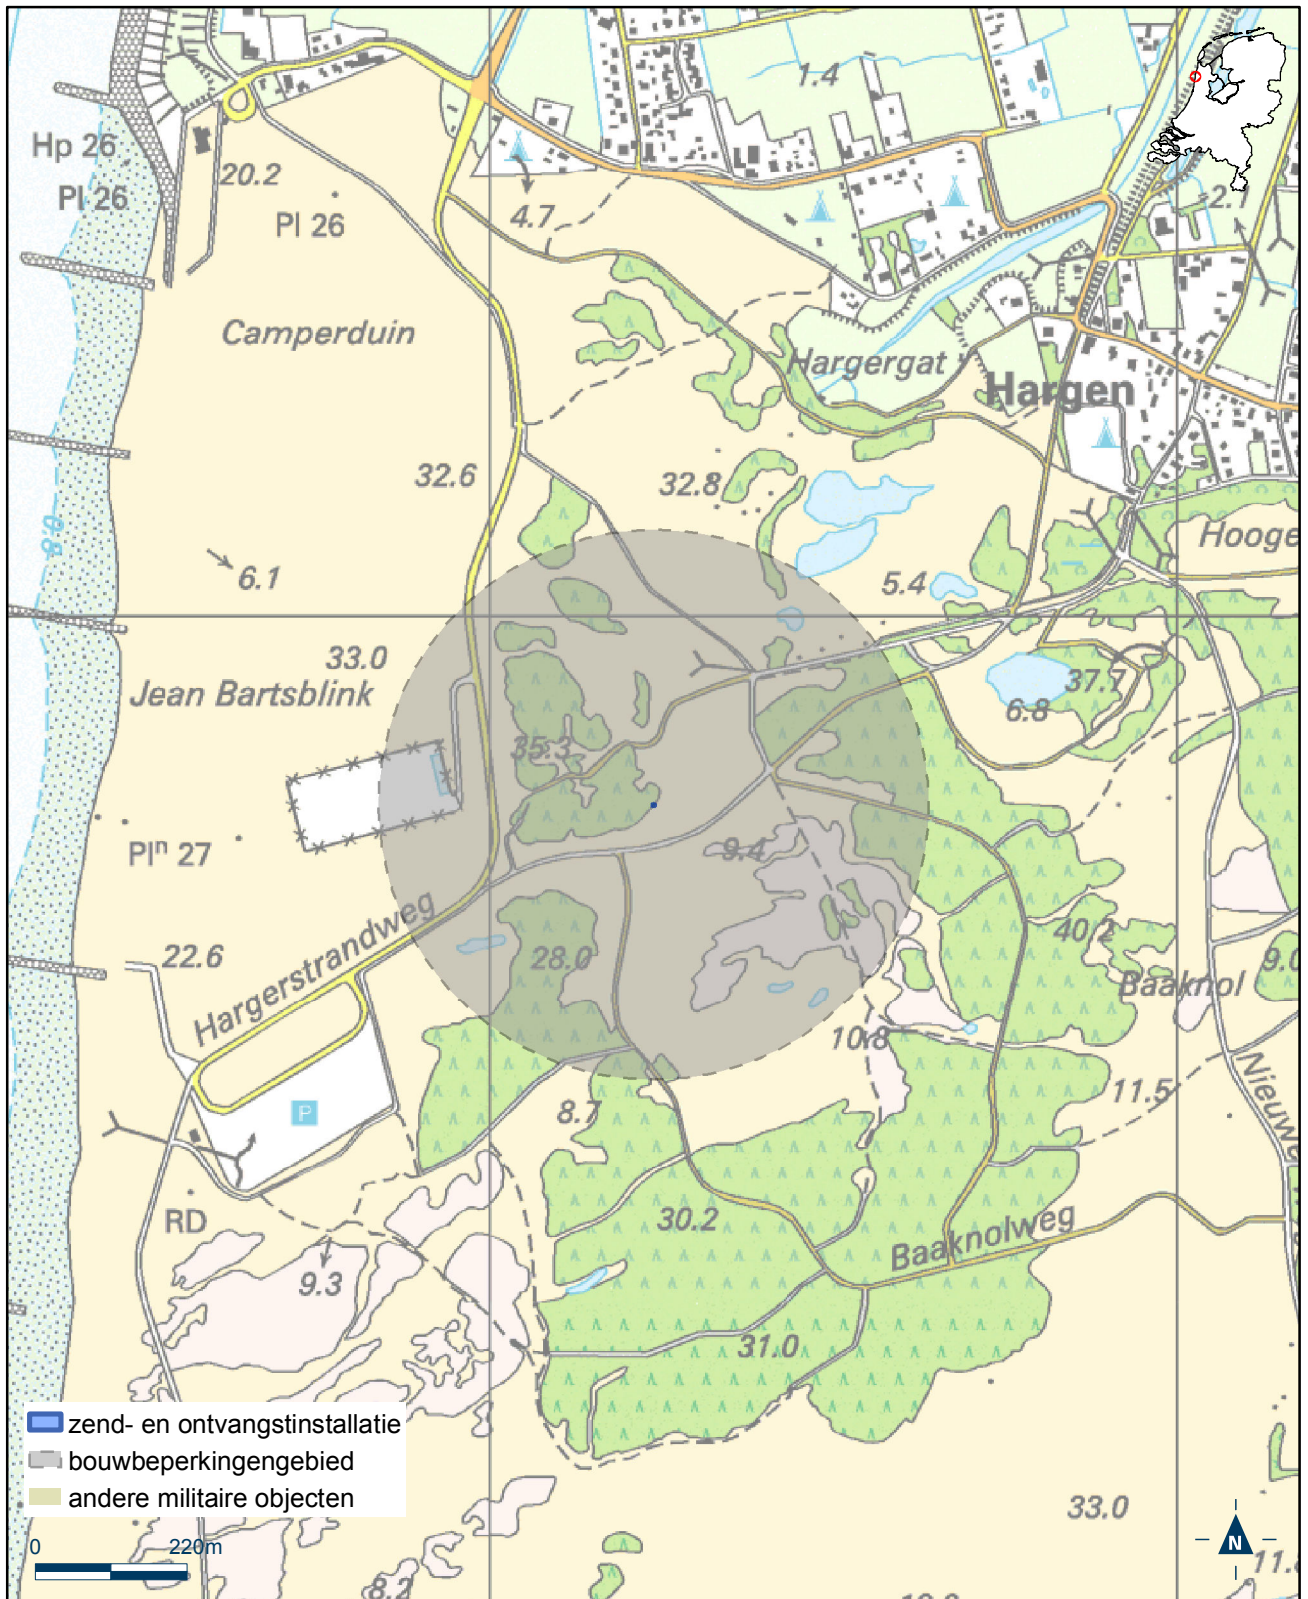

Bijlage 6.10 bij Regeling algemene regels ruimtelijke ordening

Kaart zend- en ontvangstinstallatie buiten militair luchtvaartterrein antennepark Schoorl