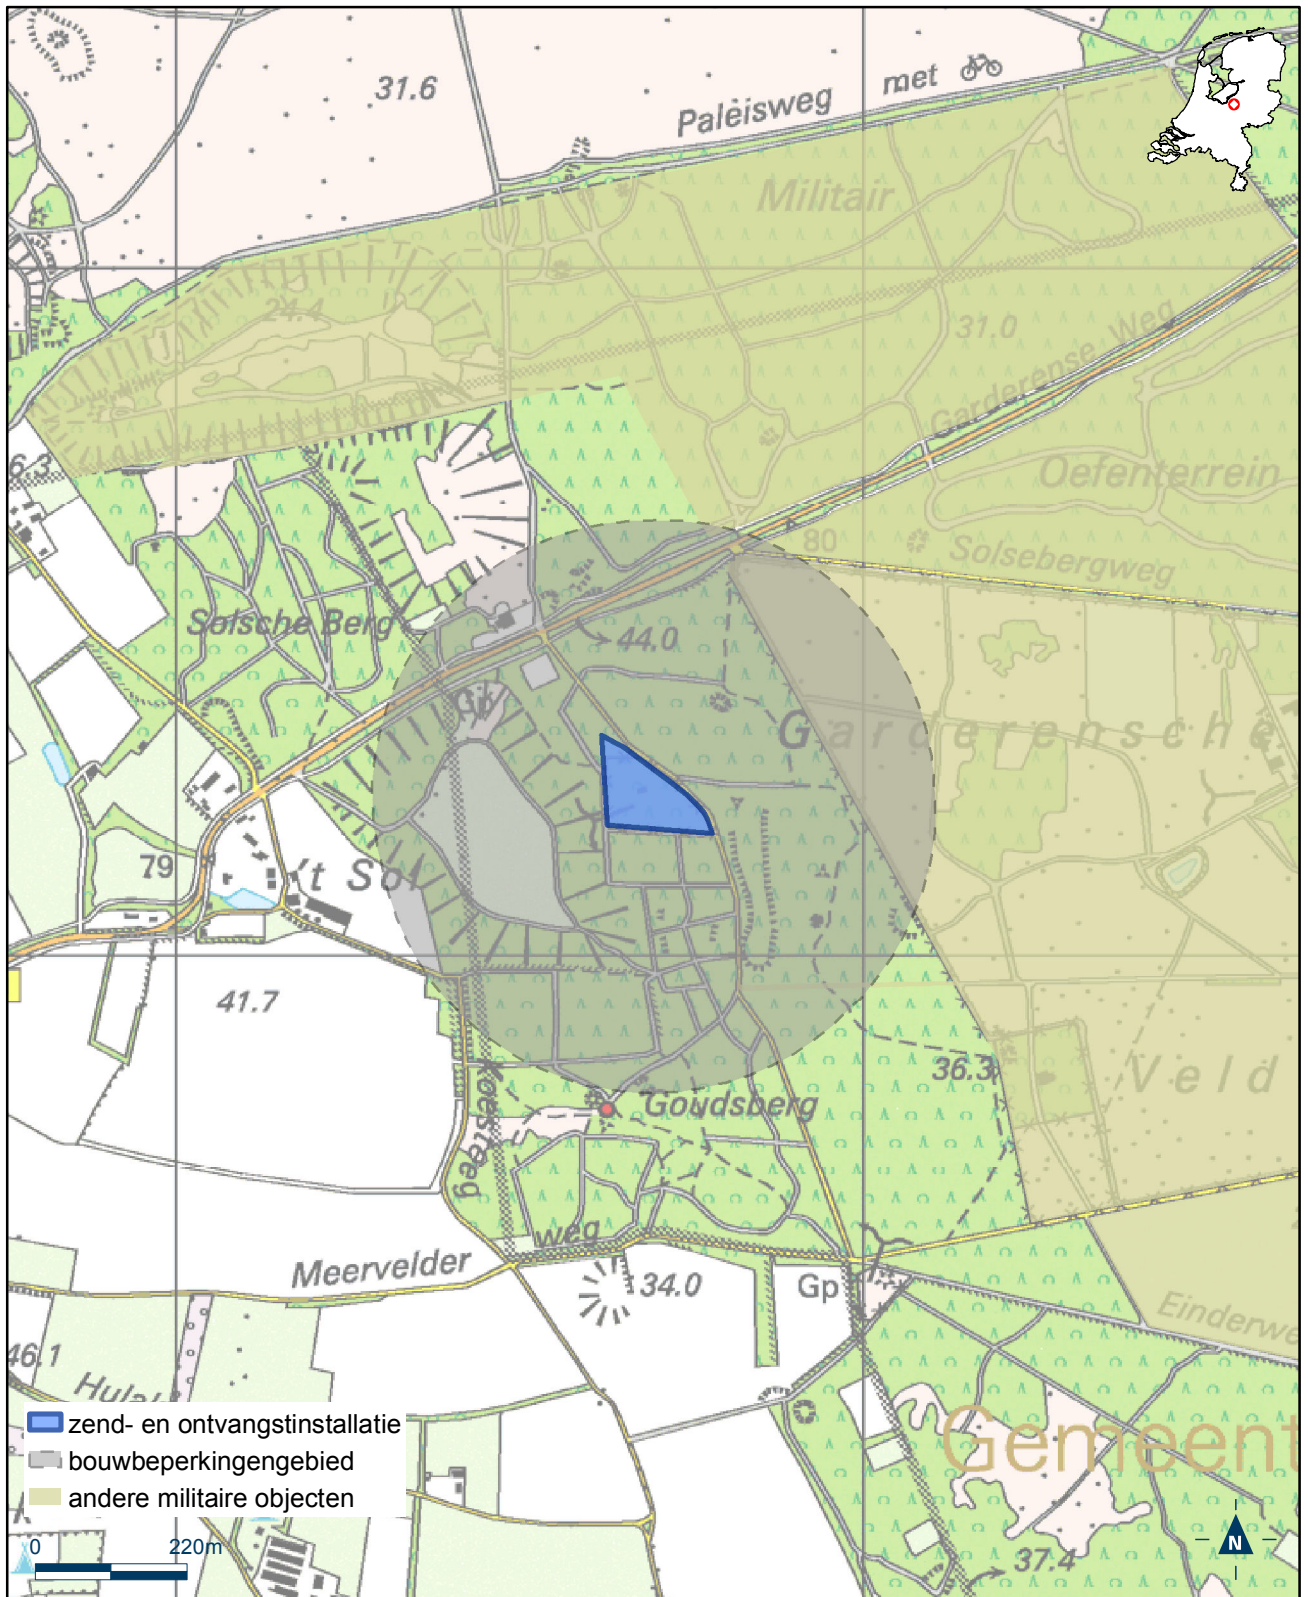

Bijlage 6.16 bij Regeling algemene regels ruimtelijke ordening

Kaart zend- en ontvangstinstallatie buiten militair luchtvaartterrein complex Nieuw Milligen