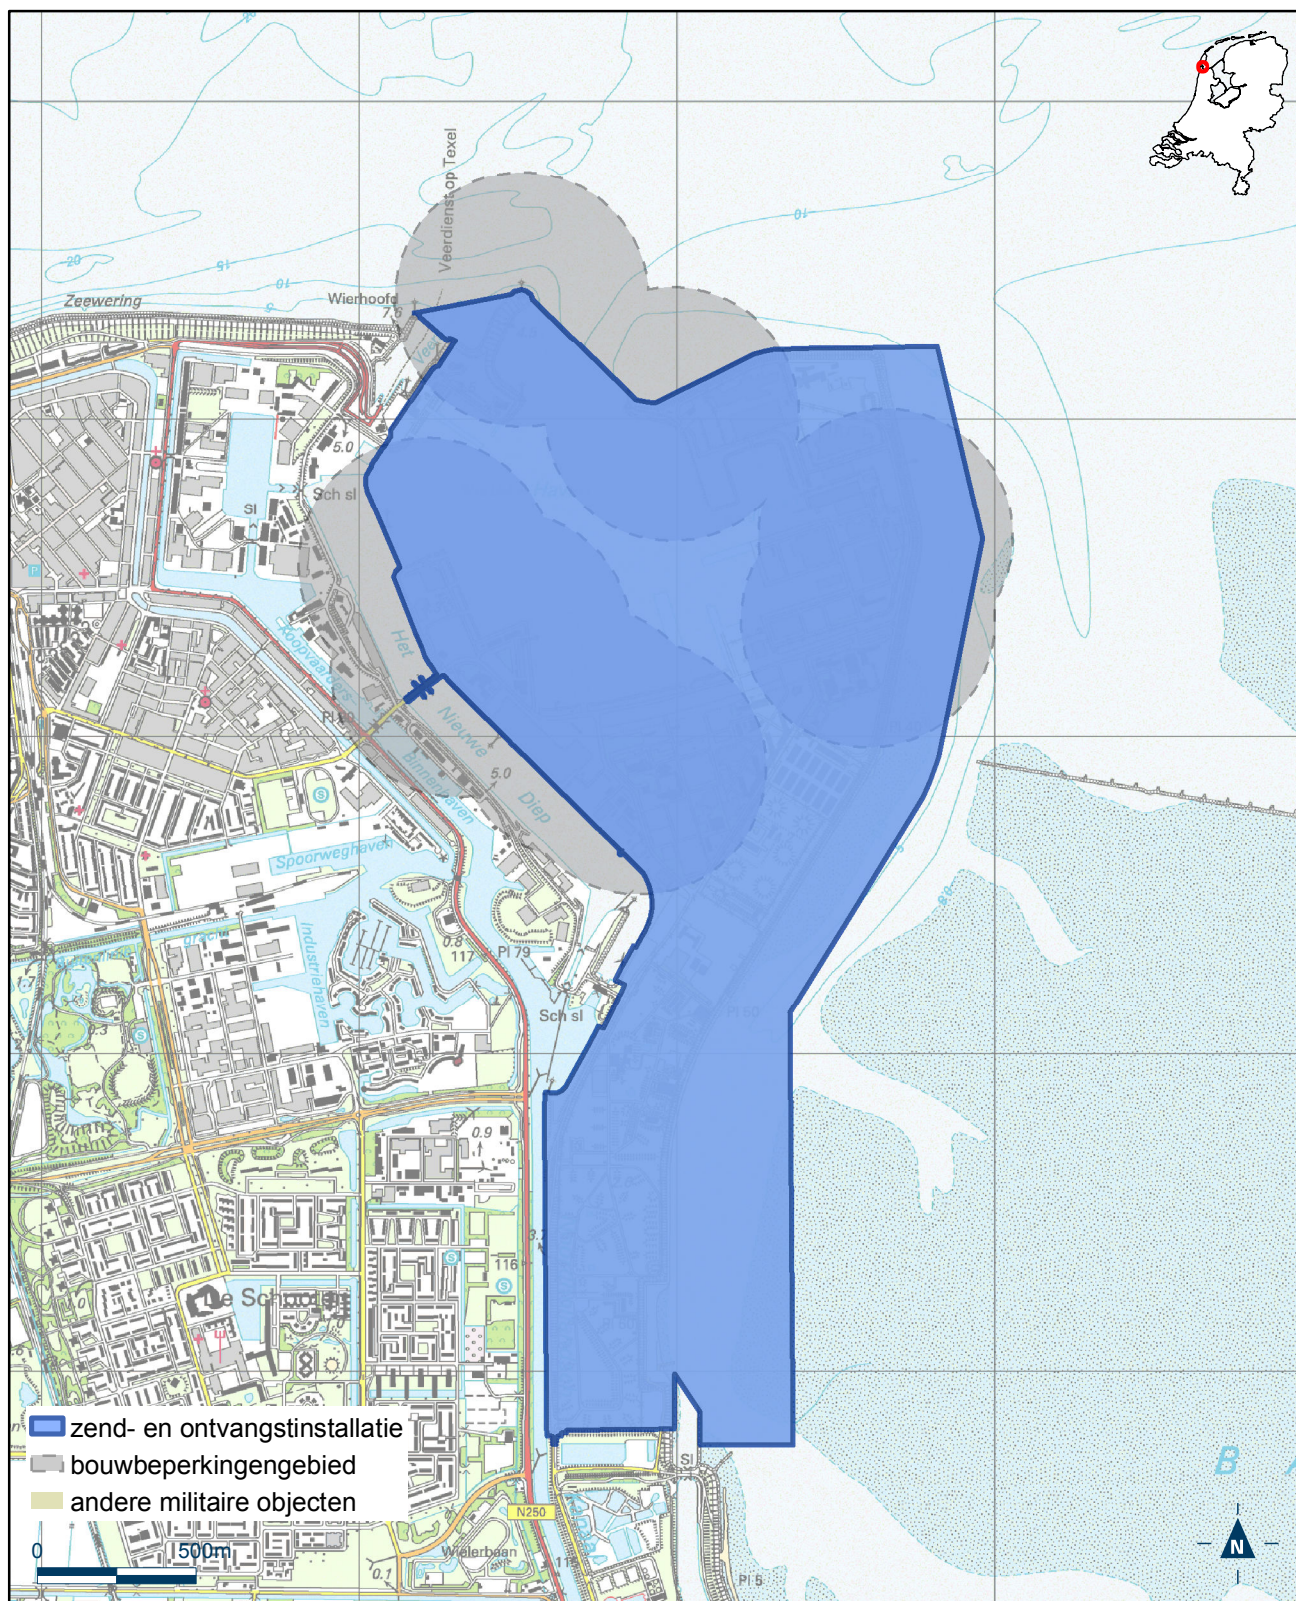

Bijlage 6.21 bij Regeling algemene regels ruimtelijke ordening

Kaart zend- en ontvangstinstallatie buiten militair luchtvaartterrein Nieuwe Haven terrein Den Helder