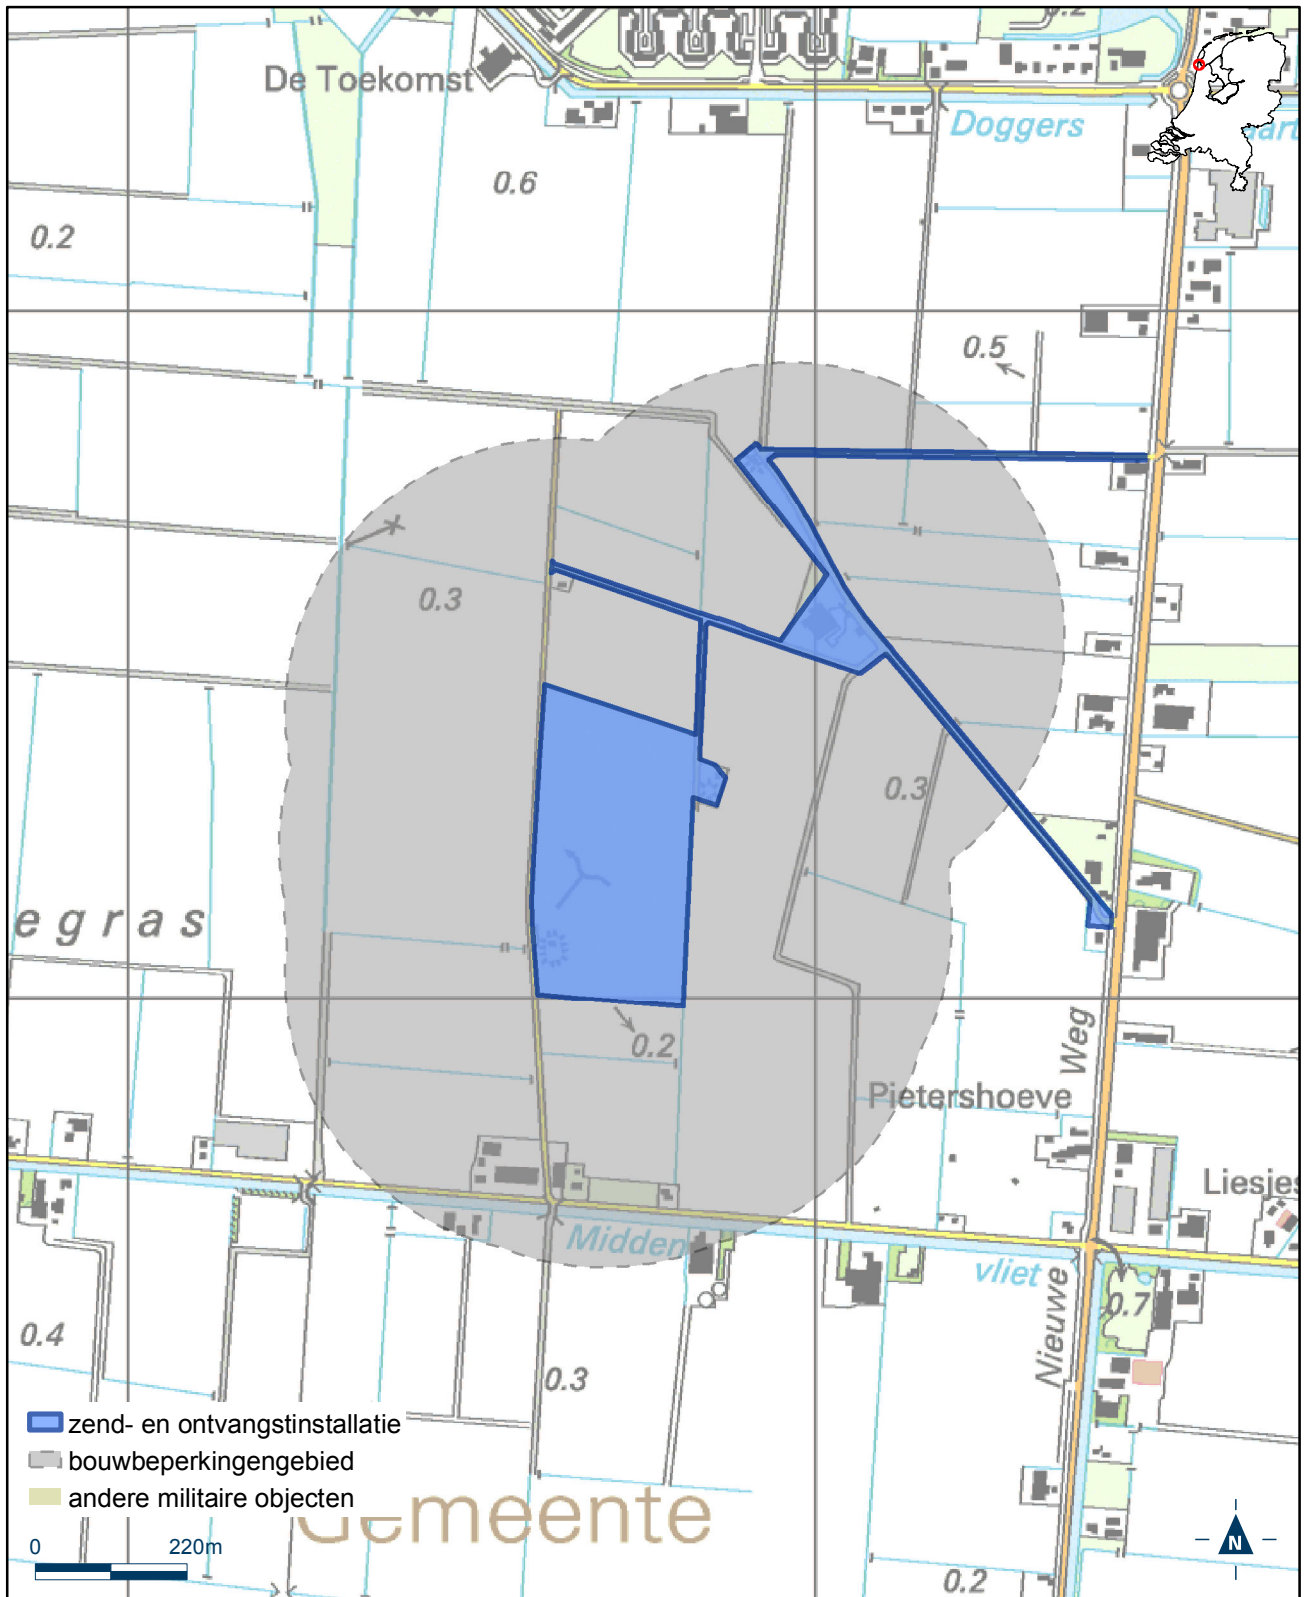

Kaart zend- en ontvangstinstallatie buiten militair luchtvaartterrein antennepark Eibergen

Bijlage 6.3 bij Regeling algemene regels ruimtelijke ordening

Kaart zend- en ontvangstinstallatie buiten militair luchtvaartterrein antennepark Huisduinen

Bijlage 6.4 bij Regeling algemene regels ruimtelijke ordening

Kaart zend- en ontvangstinstallatie buiten militair luchtvaartterrein antennepark Julianadorp

Bijlage 6.5 bij Regeling algemene regels ruimtelijke ordening