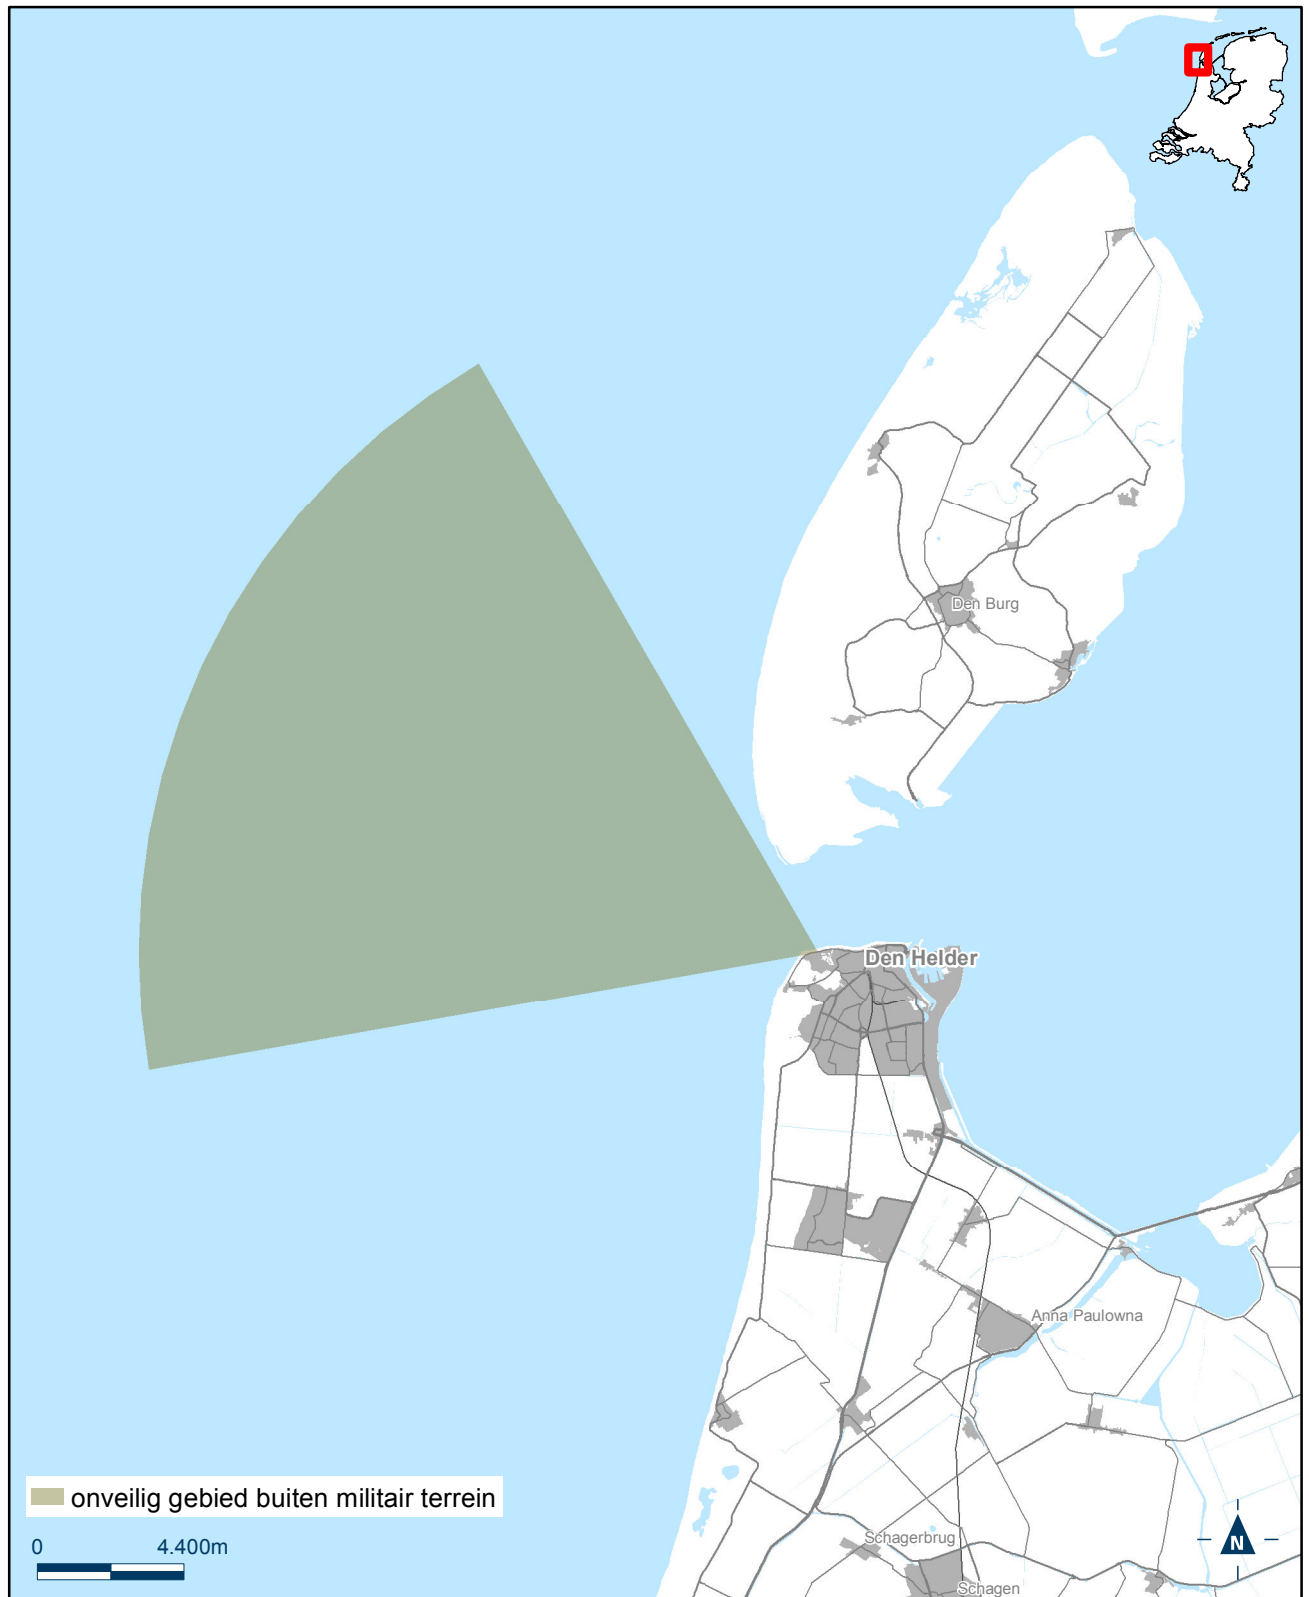

Bijlage 2.5 bij Regeling algemene regels ruimtelijke ordening

Kaart onveilig gebied buiten militair terrein behorende bij schietterrein Fort Erprins