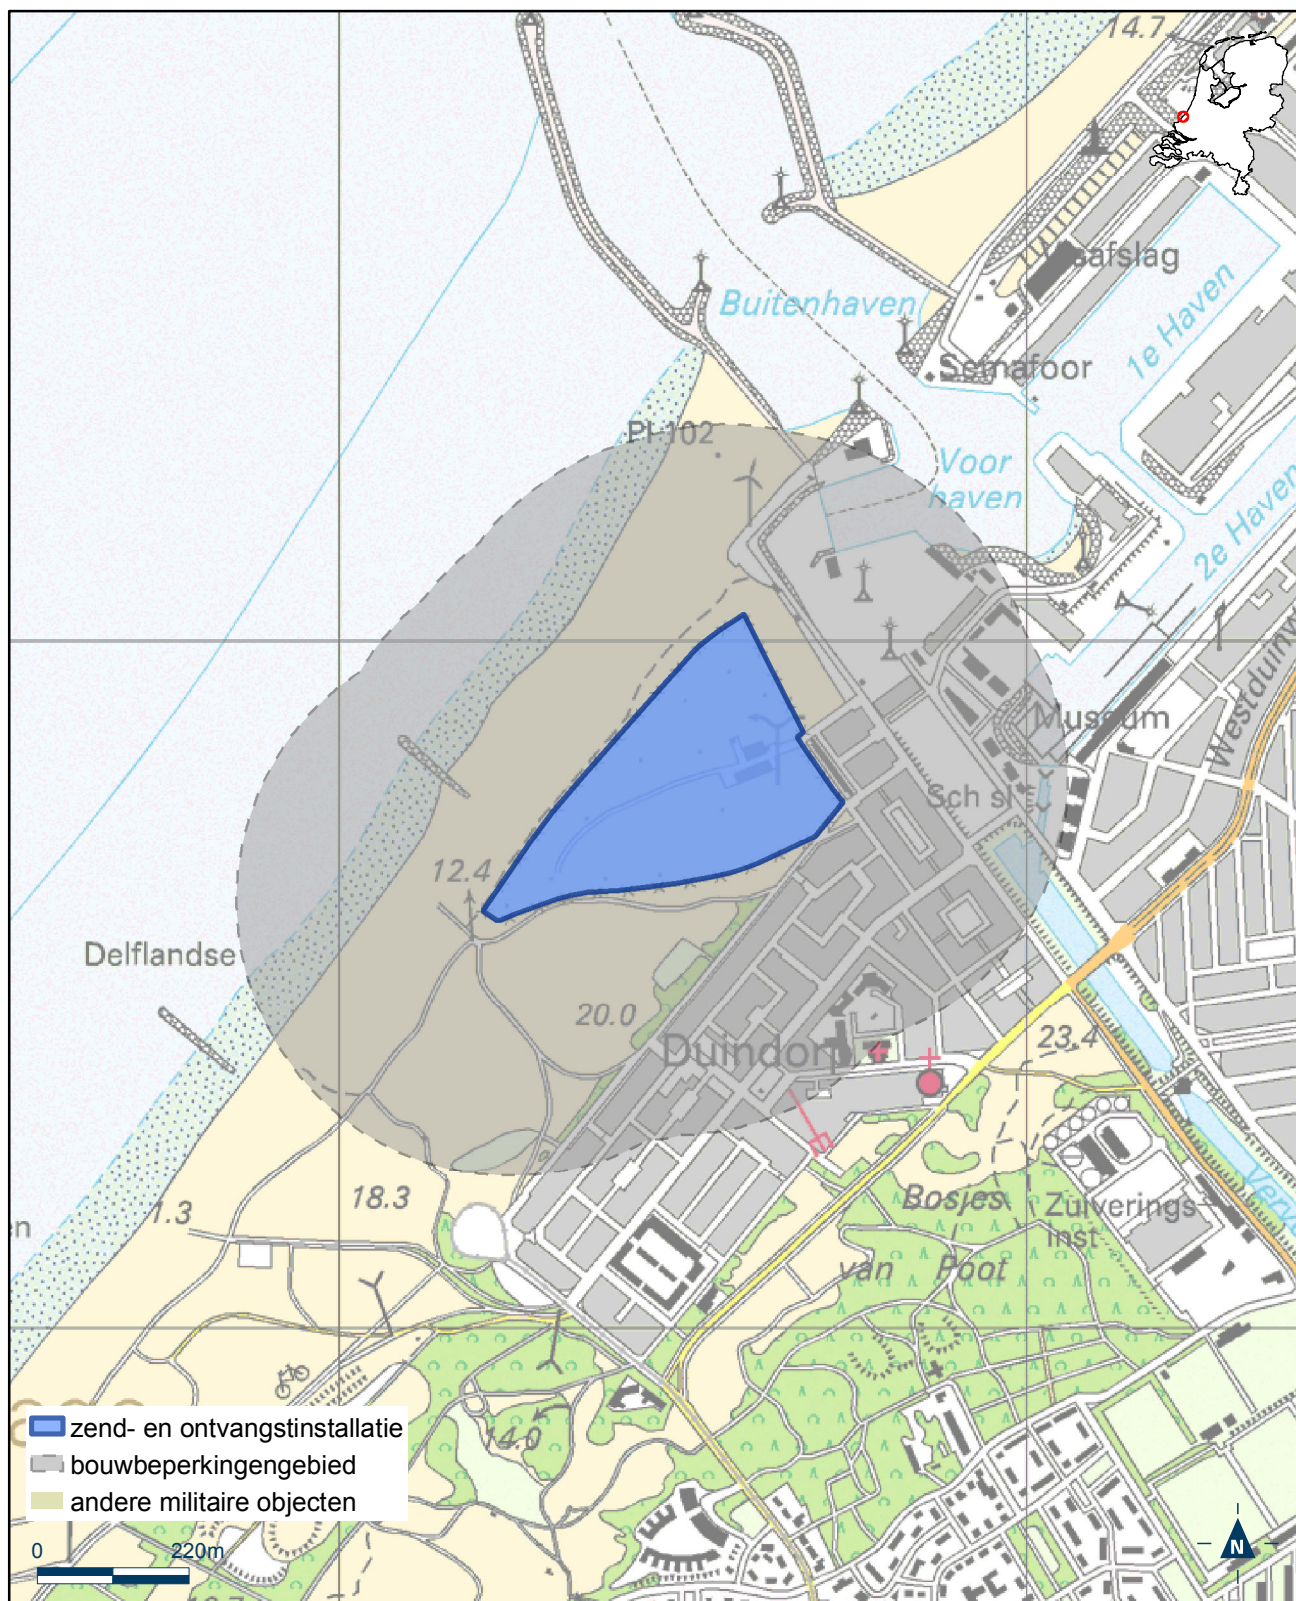

Bijlage 6.8 bij Regeling algemene regels ruimtelijke ordening

Kaart zend- en ontvangstinstallatie buiten militair luchtvaartterrein antennepark Scheveningen