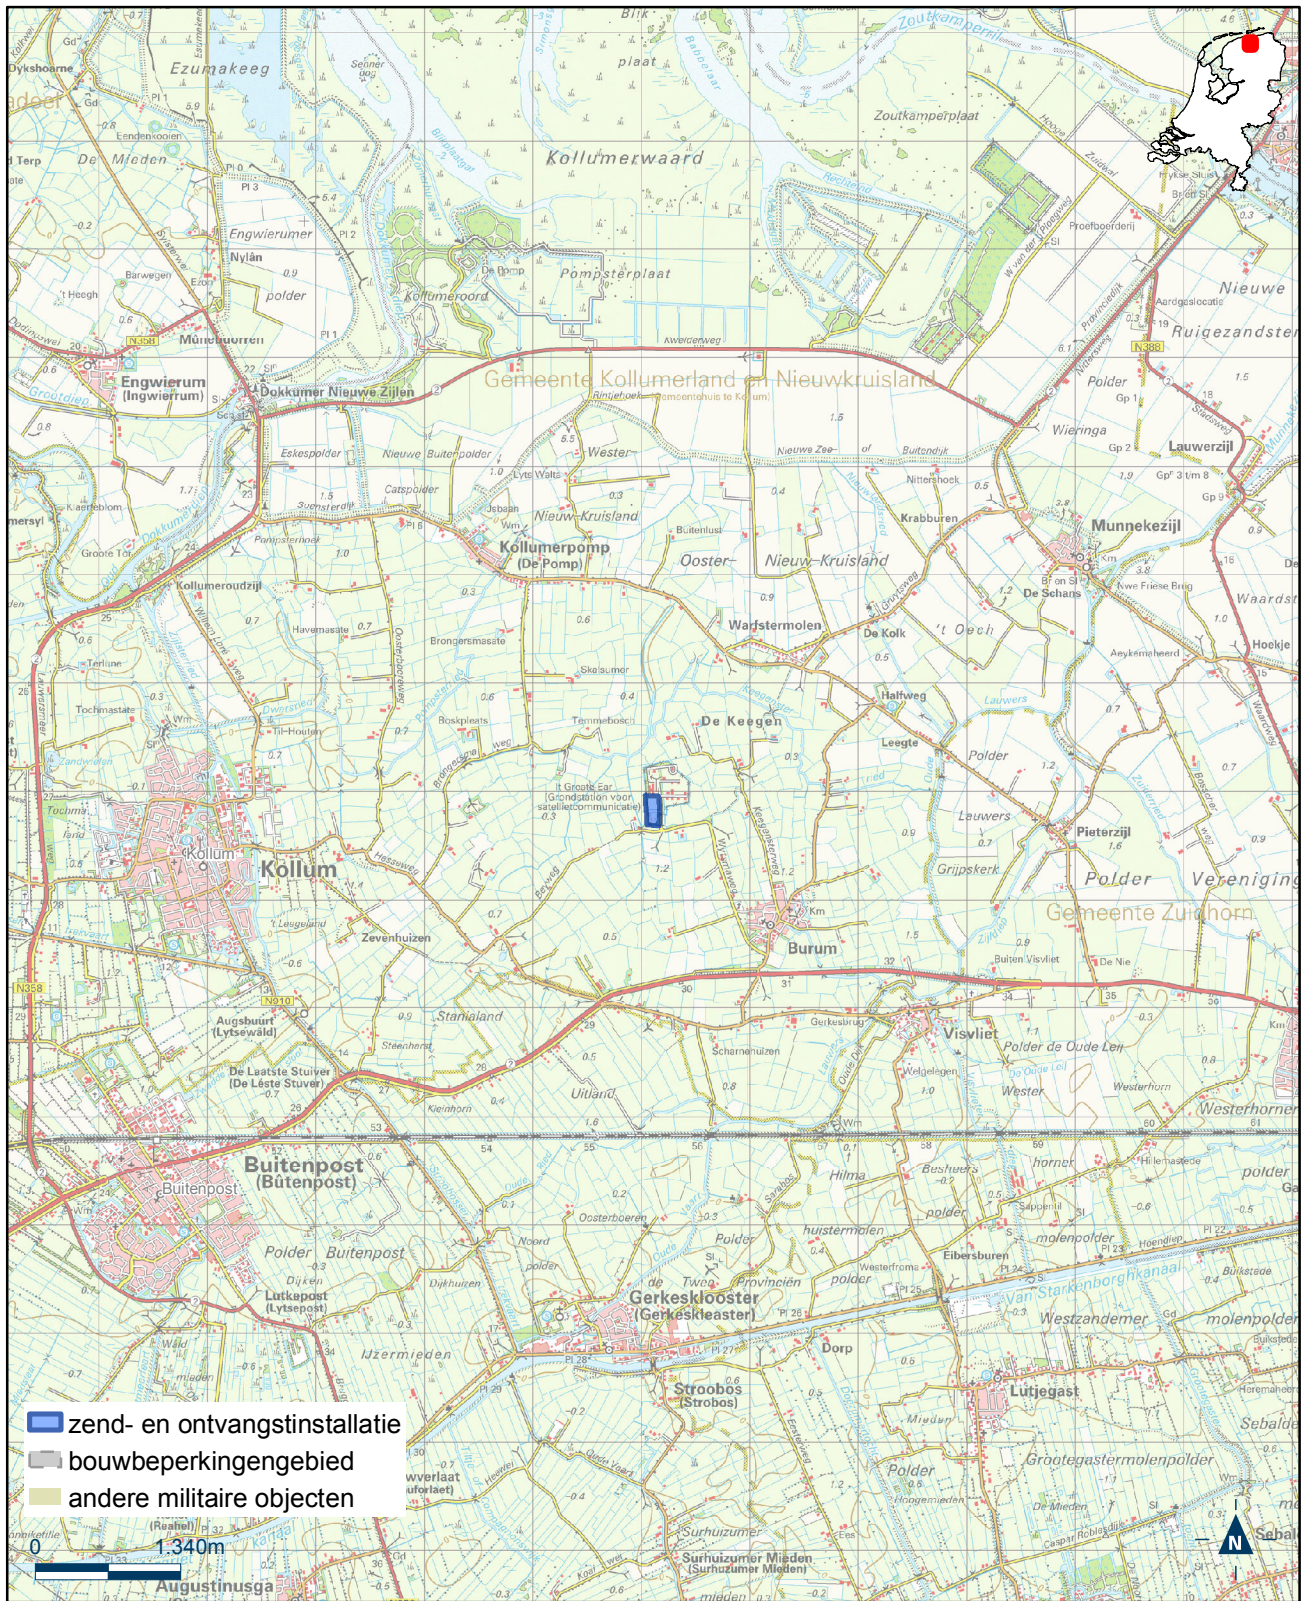

Bijlage 6.11 bij Regeling algemene regels ruimtelijke ordening

Kaart zend- en ontvangstinstallatie buiten militair luchtvaartterrein complex Burum