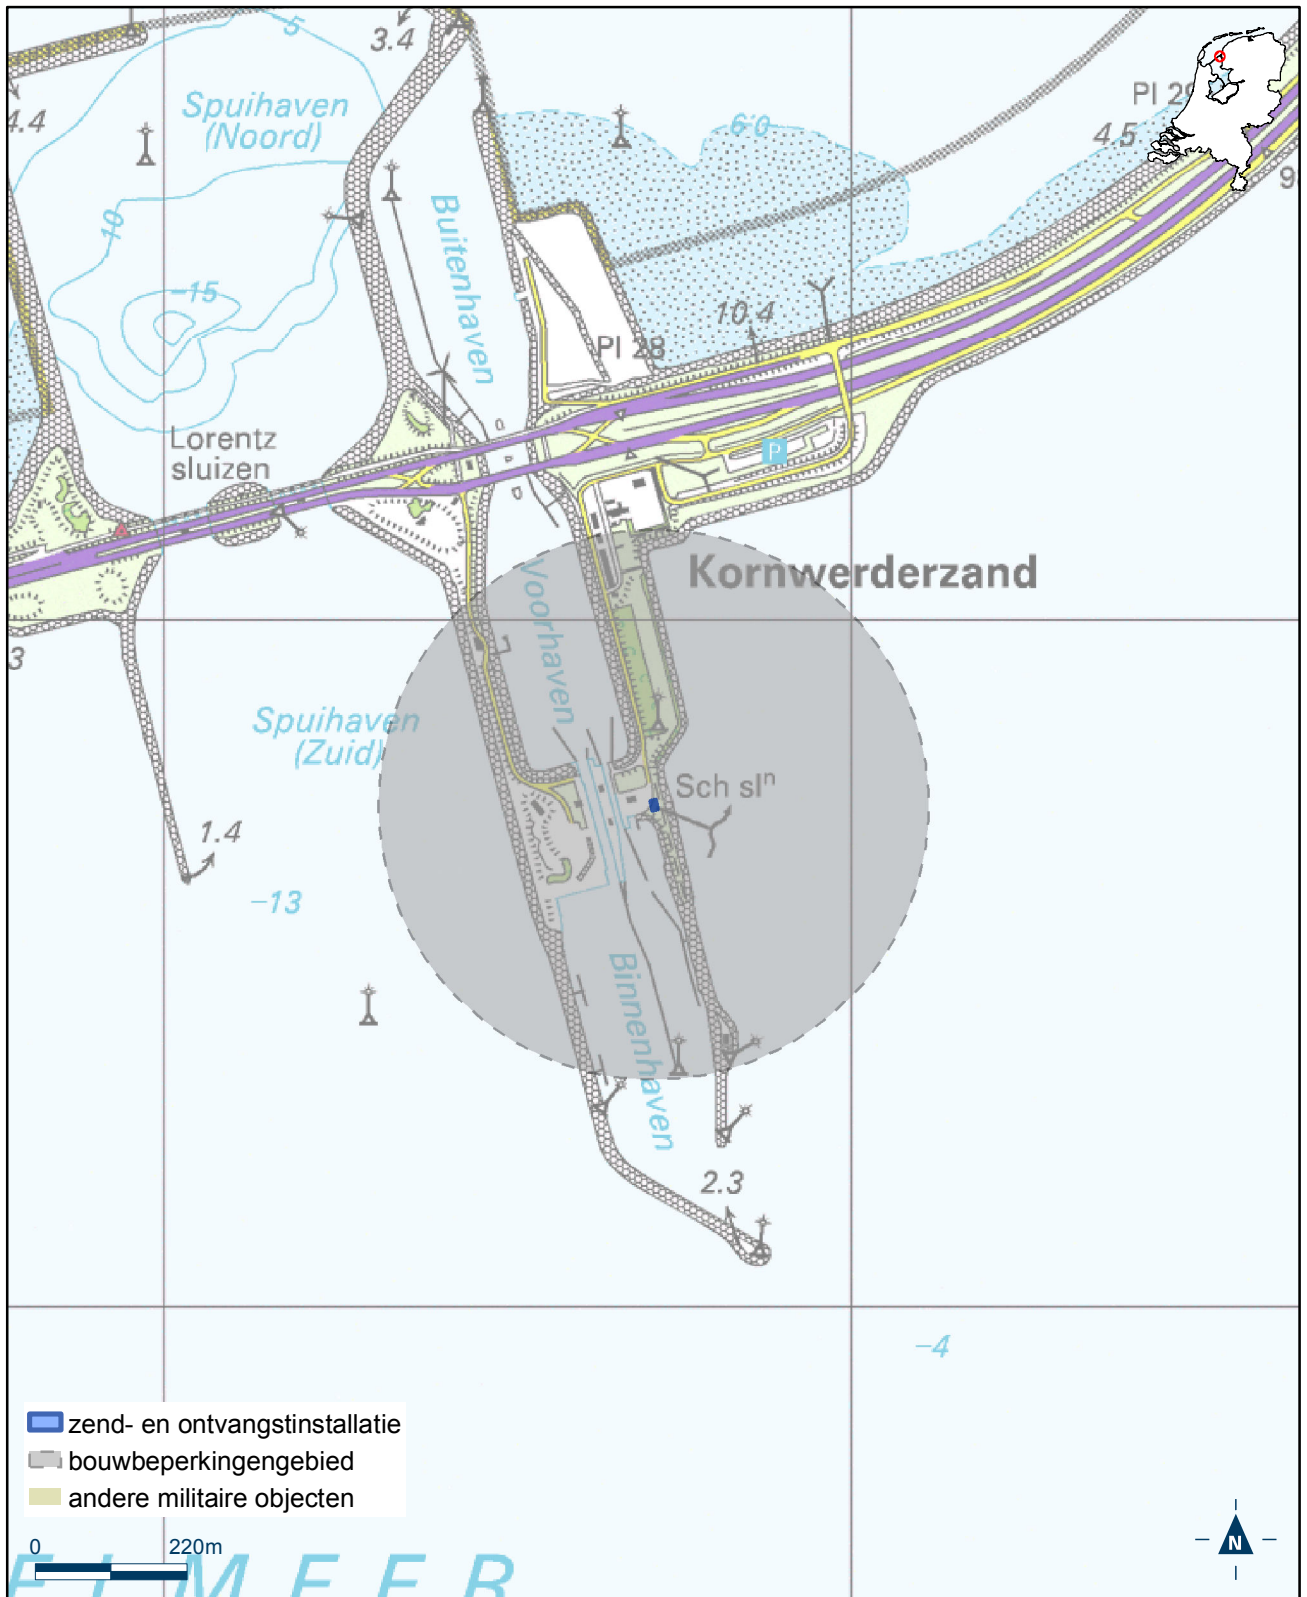

Bijlage 6.5 bij Regeling algemene regels ruimtelijke ordening

Kaart zend- en ontvangstinstallatie buiten militair luchtvaartterrein antennepark Kornwerderzand