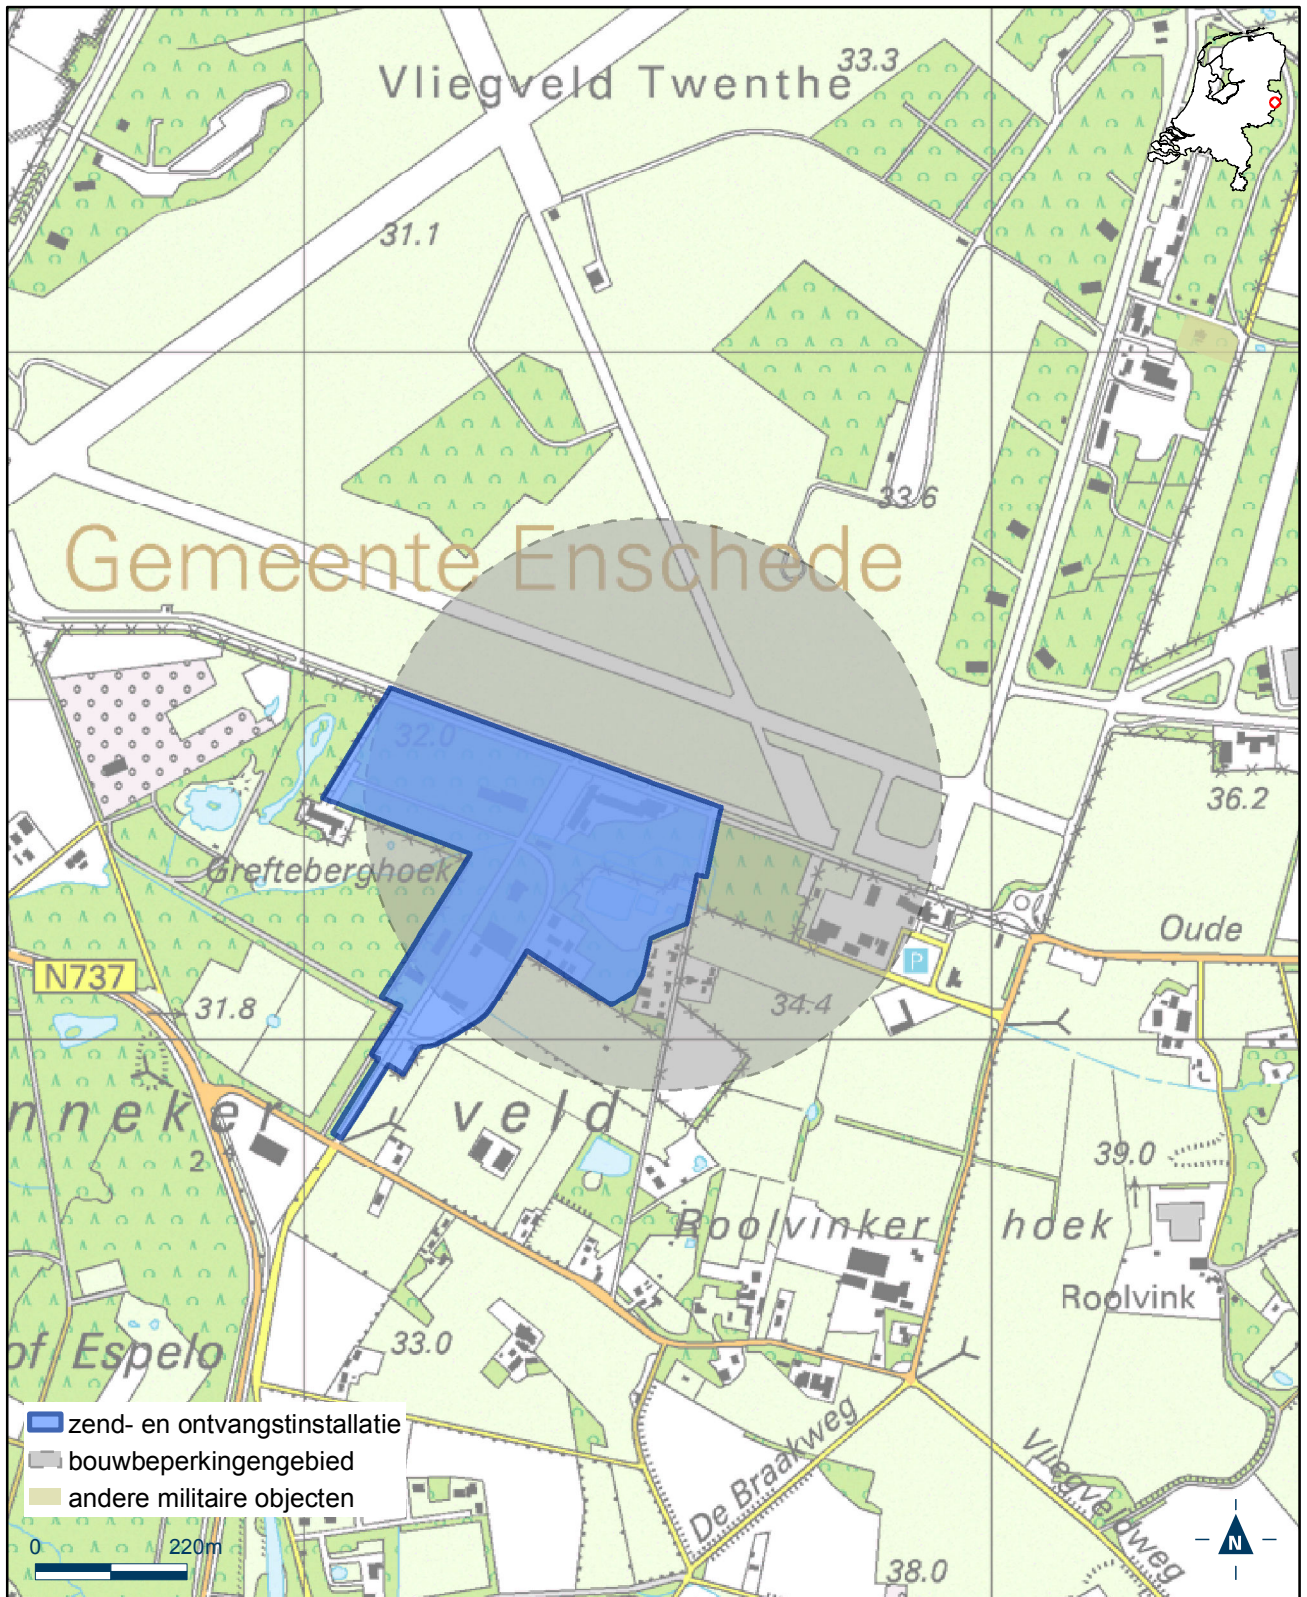

Bijlage 6.20 bij Regeling algemene regels ruimtelijke ordening

Kaart zend- en ontvangstinstallatie buiten militair luchtvaartterrein complex Twente