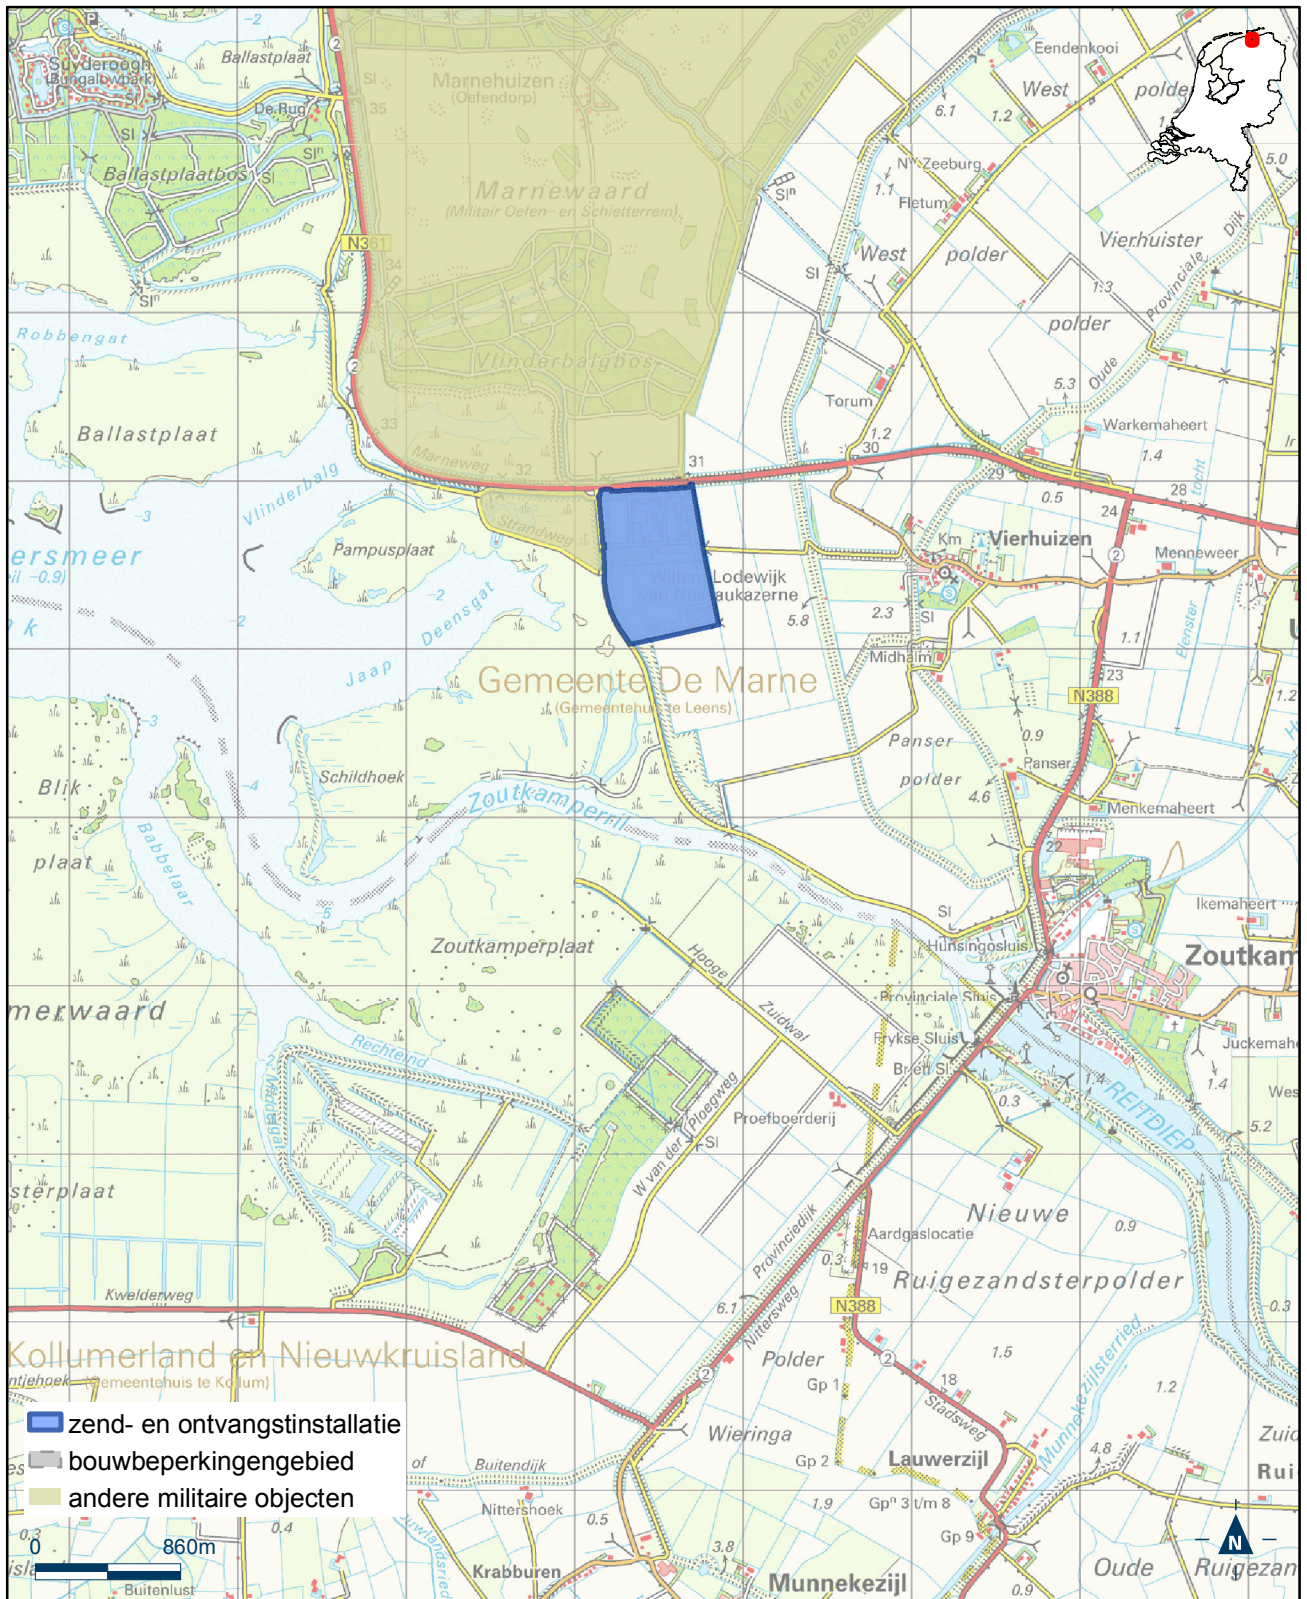

Bijlage 6.22 bij Regeling algemene regels ruimtelijke ordening

Kaart zend- en ontvangstinstallatie buiten militair luchtvaartterrein Willem Lodewijk van Nassaukazerne