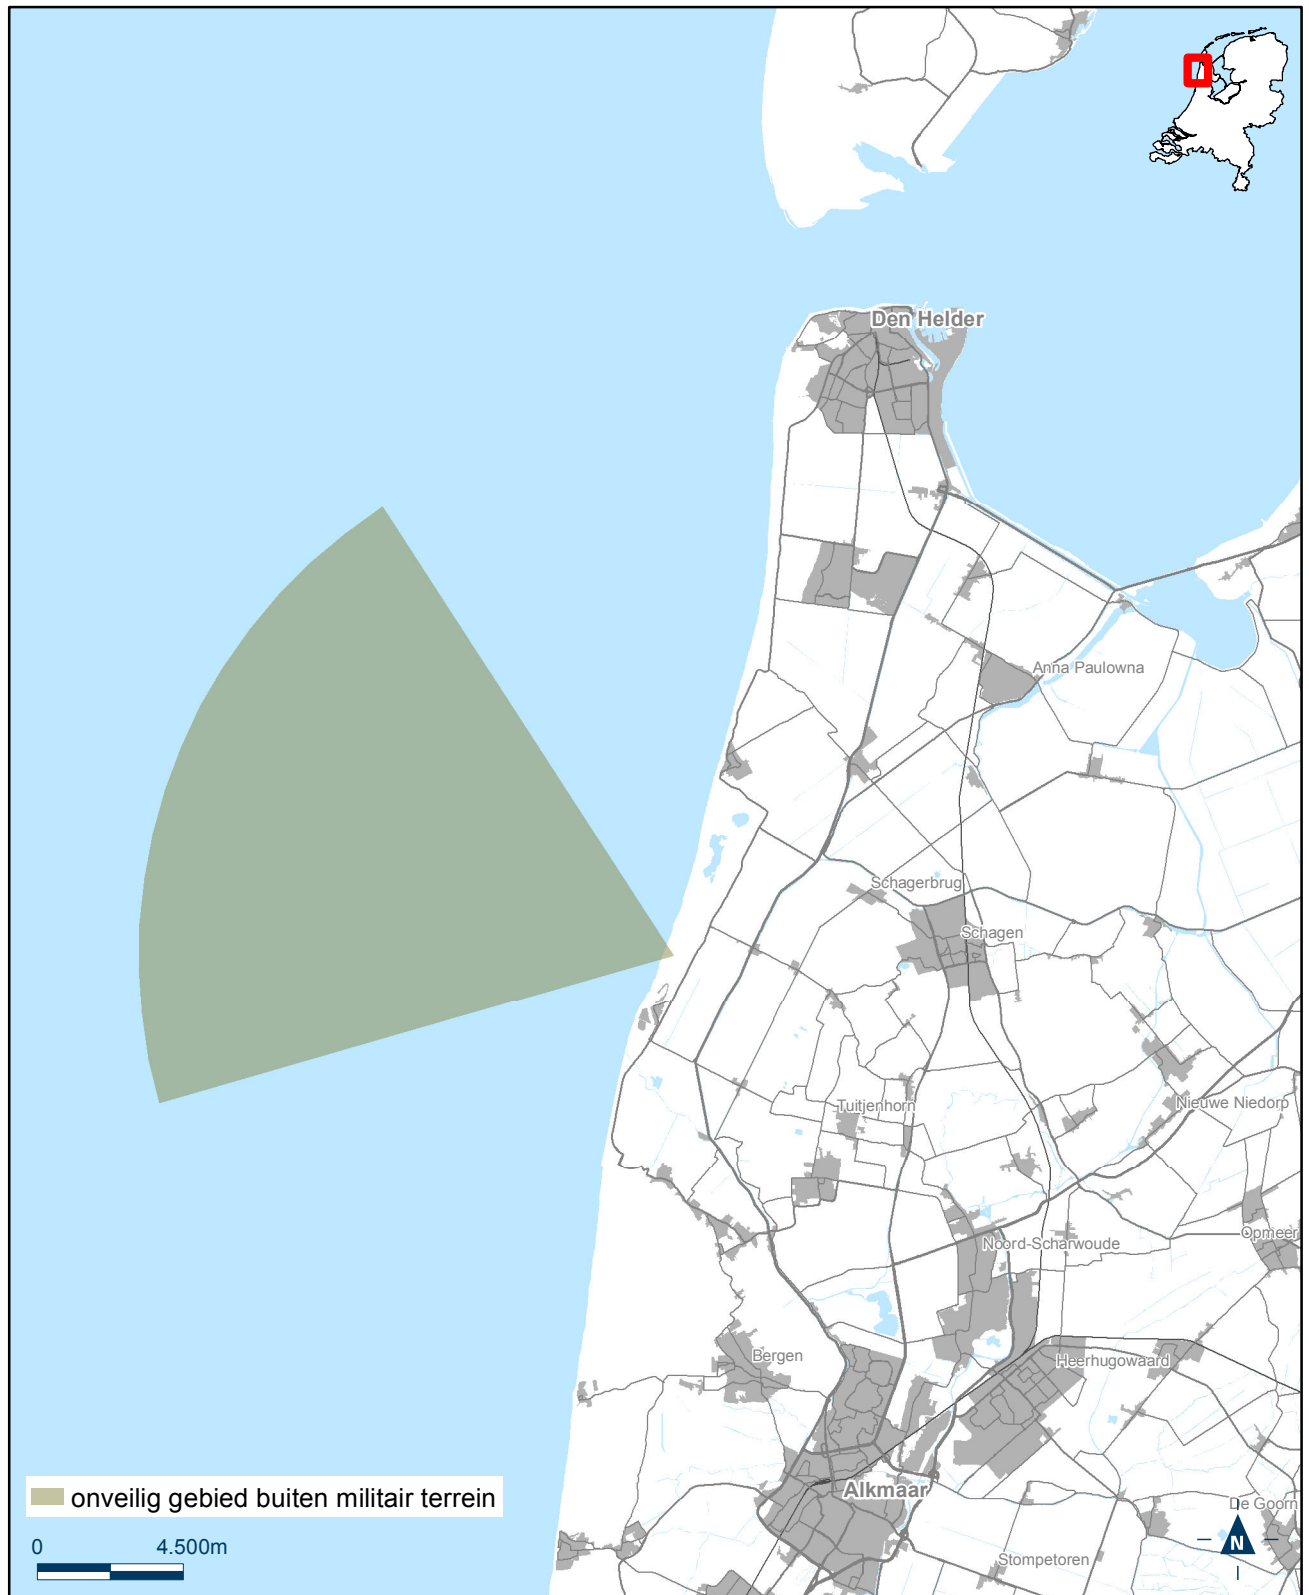

Kaartbladen bij Bijlage 2, 3, 6, 8, 8-4 en 11 van de Regeling algemene regels ruimtelijke ordening

Bijlage 2.1 bij Regeling algemene regels ruimtelijke ordening

Kaart onveilig gebied buiten militair terrein behorende bij schietbaan Marnewaard

Bijlage 2.2 bij Regeling algemene regels ruimtelijke ordening

Kaart onveilig gebied buiten militair terrein behorende bij schietbaan Petten

Bijlage 2.3 bij Regeling algemene regels ruimtelijke ordening

Kaart onveilig gebied buiten militair terrein behorende bij schietrange De Vliehors

Bijlage 2.4 bij Regeling algemene regels ruimtelijke ordening

Kaart onveilig gebied buiten militair terrein behorende bij schietterrein Breezanddijk (EHD 49)

Bijlage 2.5 bij Regeling algemene regels ruimtelijke ordening

Kaart onveilig gebied buiten militair terrein behorende bij schietterrein Fort Erprins

Bijlage 2.6 bij Regeling algemene regels ruimtelijke ordening

Kaart onveilig gebied buiten militair terrein behorende bij schietterrein Petten