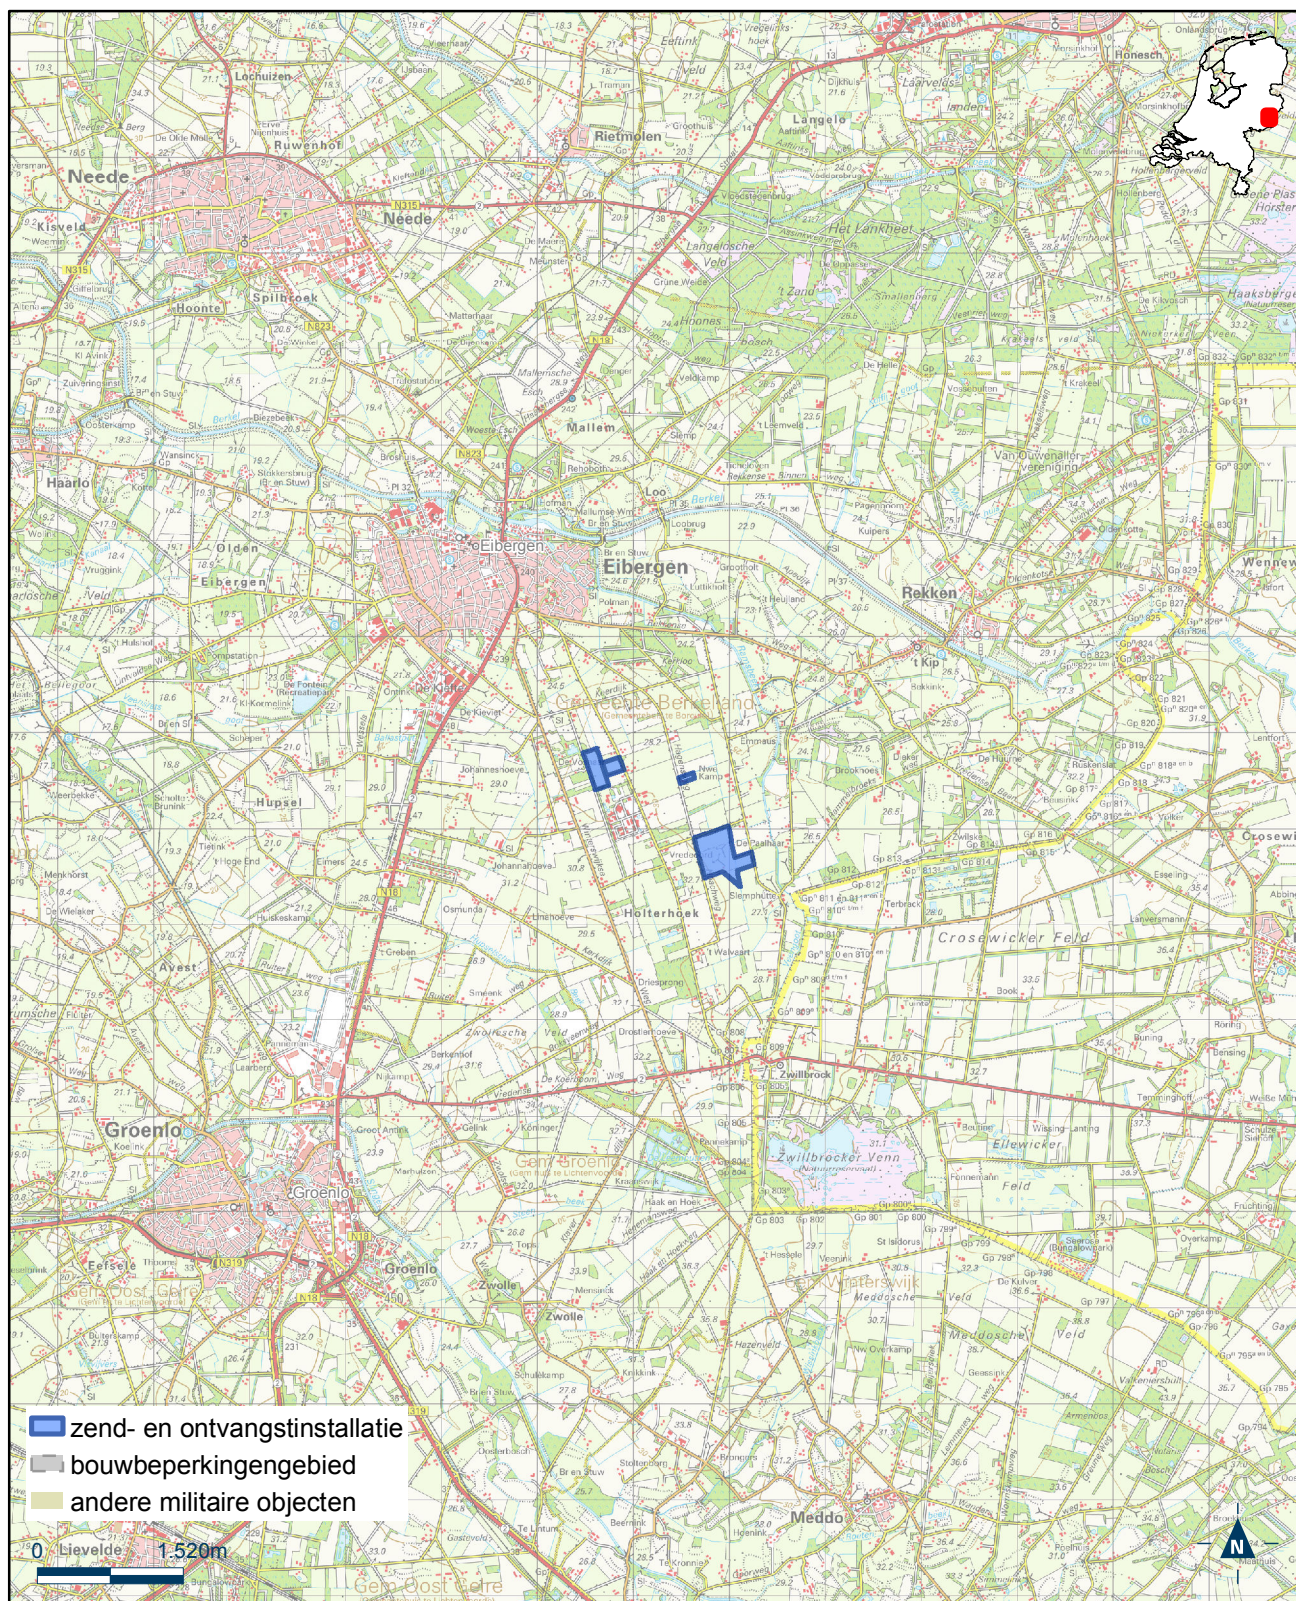

Bijlage 6.2 bij Regeling algemene regels ruimtelijke ordening

Kaart zend- en ontvangstinstallatie buiten militair luchtvaartterrein antennepark Eibergen