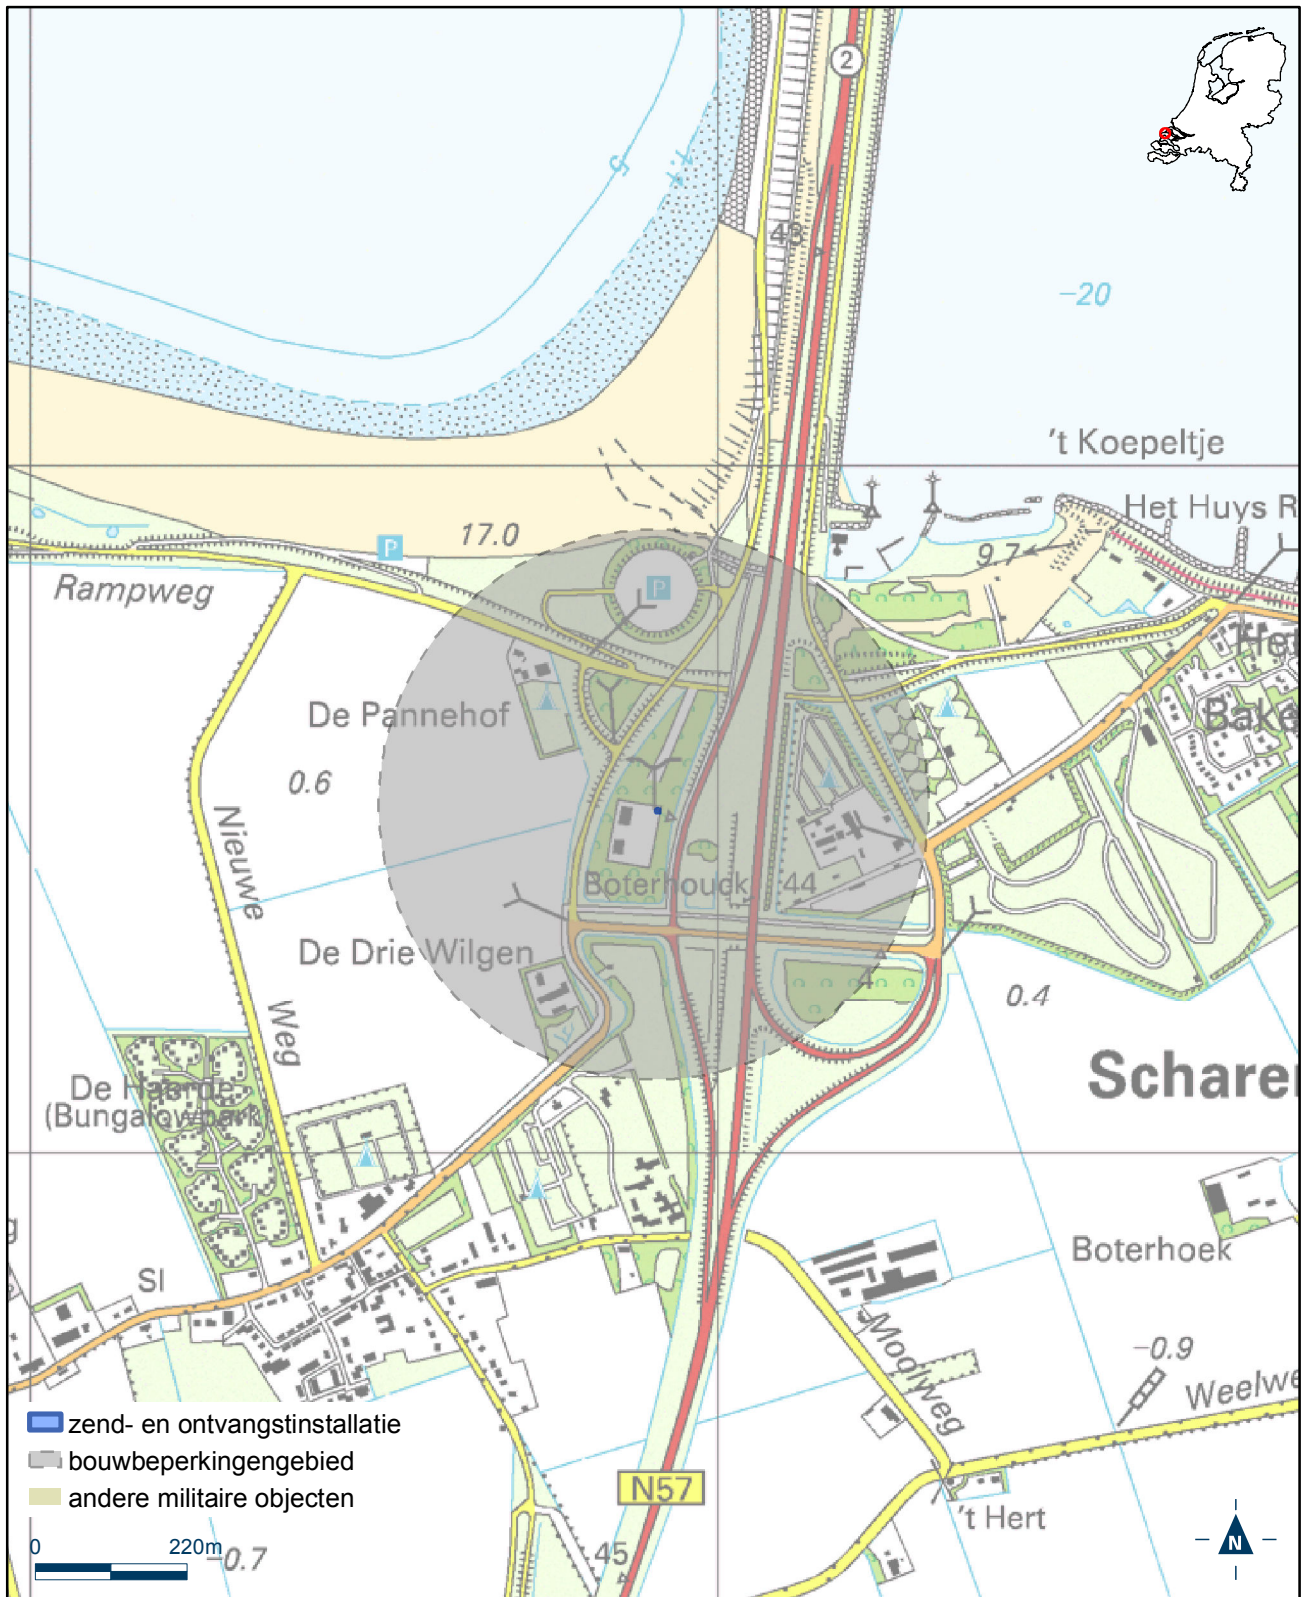

Bijlage 6.7 bij Regeling algemene regels ruimtelijke ordening

Kaart zend- en ontvangstinstallatie buiten militair luchtvaartterrein antennepark Scharendijke