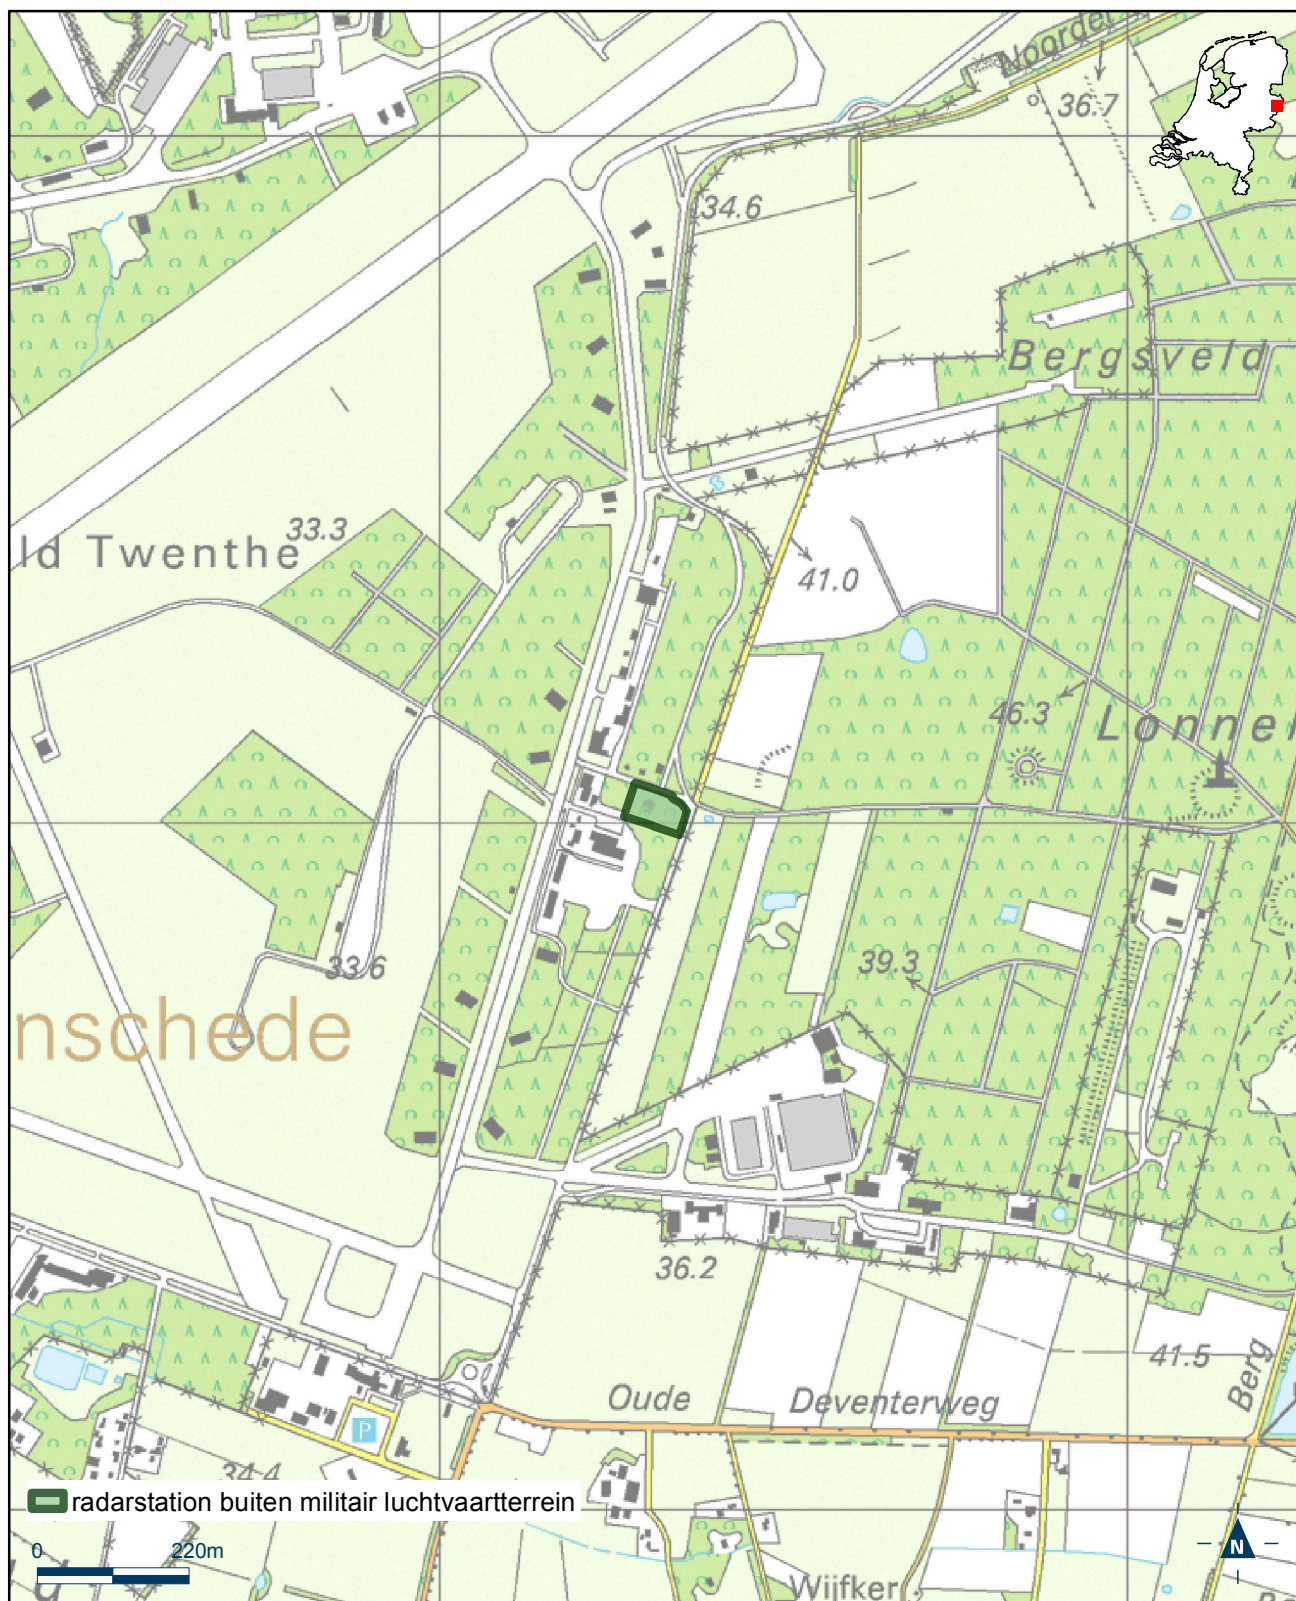

Bijlage 8.2 bij Regeling algemene regels ruimtelijke ordening

Kaart radarstation buiten militair terrein Twente