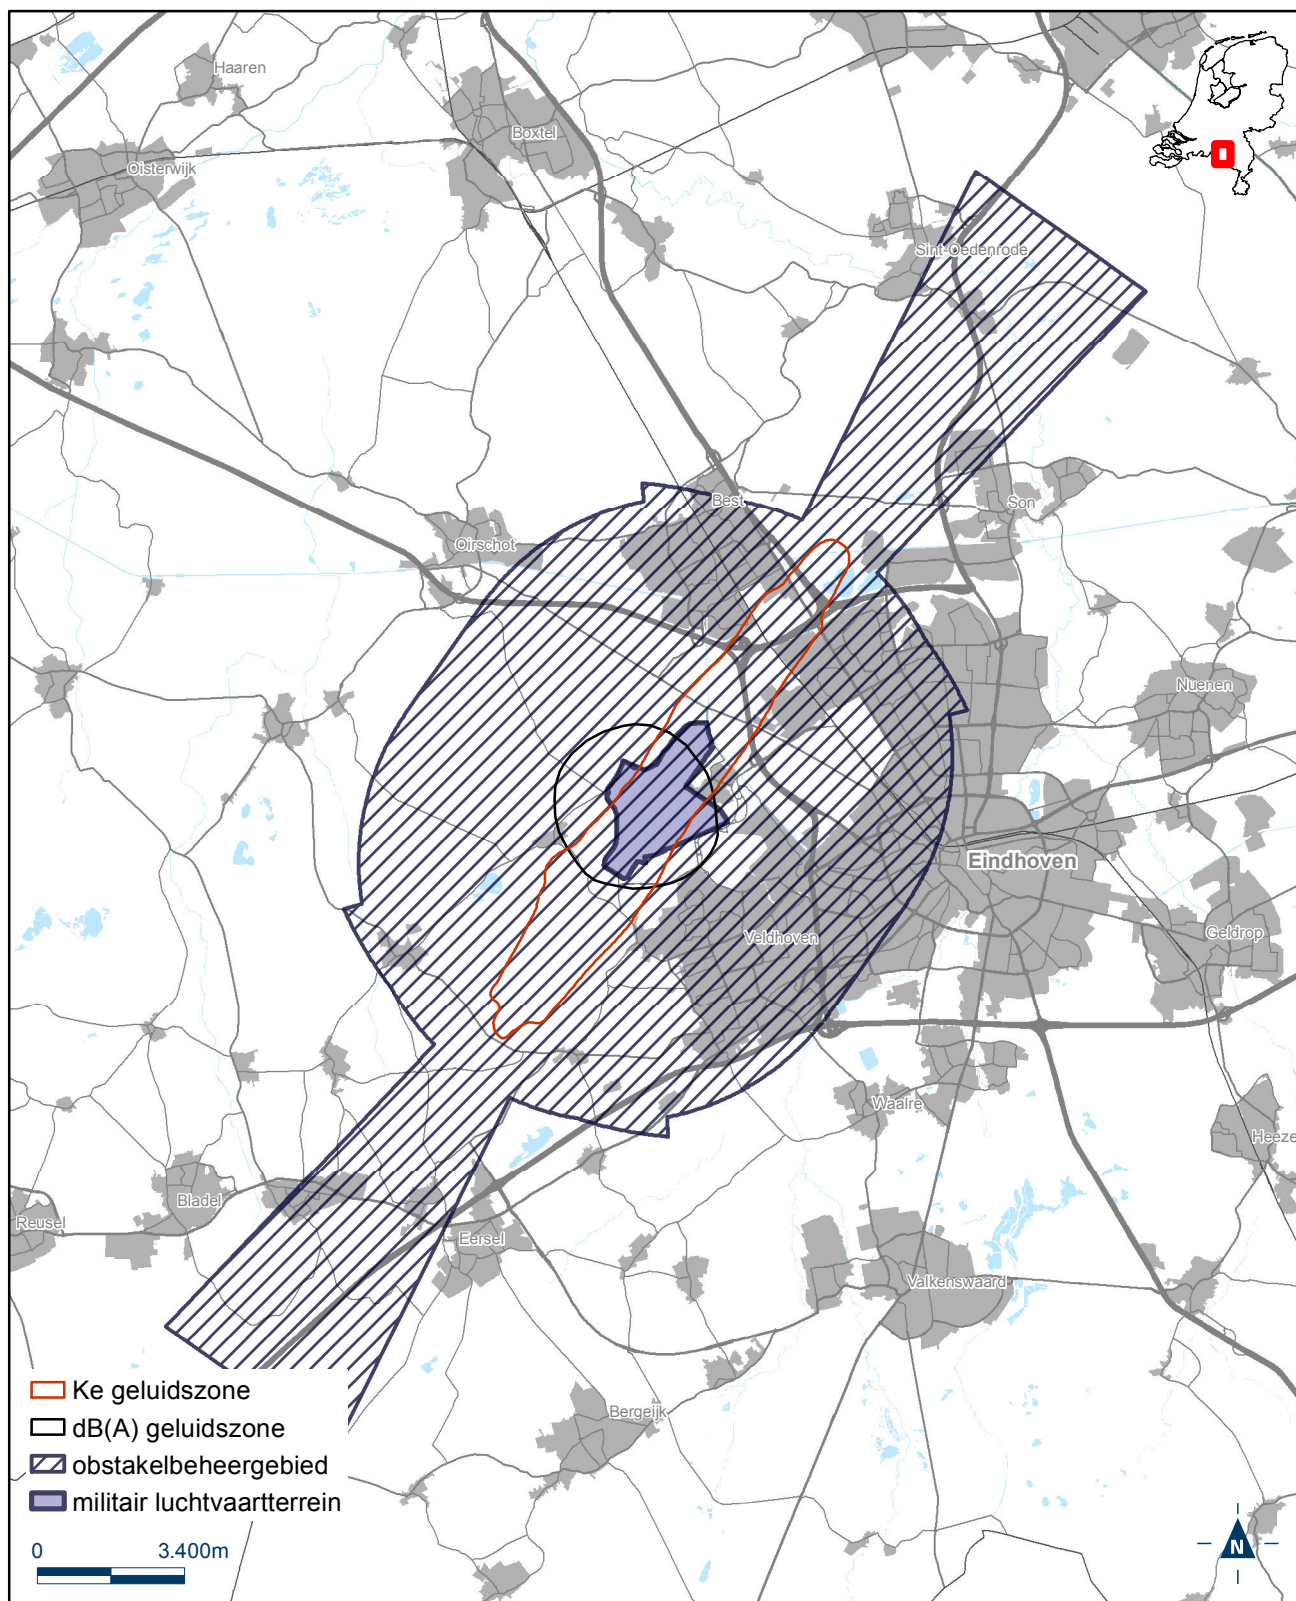

Bijlage 2.2 bij Regeling algemene regels ruimtelijke ordening

Kaart onveilig gebied buiten militair terrein behorende bij schietbaan Petten

Bijlage 2.3 bij Regeling algemene regels ruimtelijke ordening

Kaart onveilig gebied buiten militair terrein behorende bij schietrange De Vliehors

Kaart onveilig gebied buiten militair terrein behorende bij schietterrein Fort Erprins

Bijlage 2.6 bij Regeling algemene regels ruimtelijke ordening

Kaart onveilig gebied buiten militair terrein behorende bij schietterrein Petten

Bijlage 3.1 bij Regeling algemene regels ruimtelijke ordening

Kaart militair luchtvaartterrein - Vliegbasis Brüggen

Bijlage 3.2 bij Regeling algemene regels ruimtelijke ordening

Kaart militair luchtvaartterrein - Vliegbasis De Peel

Bijlage 3.3 bij Regeling algemene regels ruimtelijke ordening

Kaart militair luchtvaartterrein - Vliegbasis Deelen

Bijlage 3.4 bij Regeling algemene regels ruimtelijke ordening

Kaart militair luchtvaartterrein - Vliegbasis Eindhoven