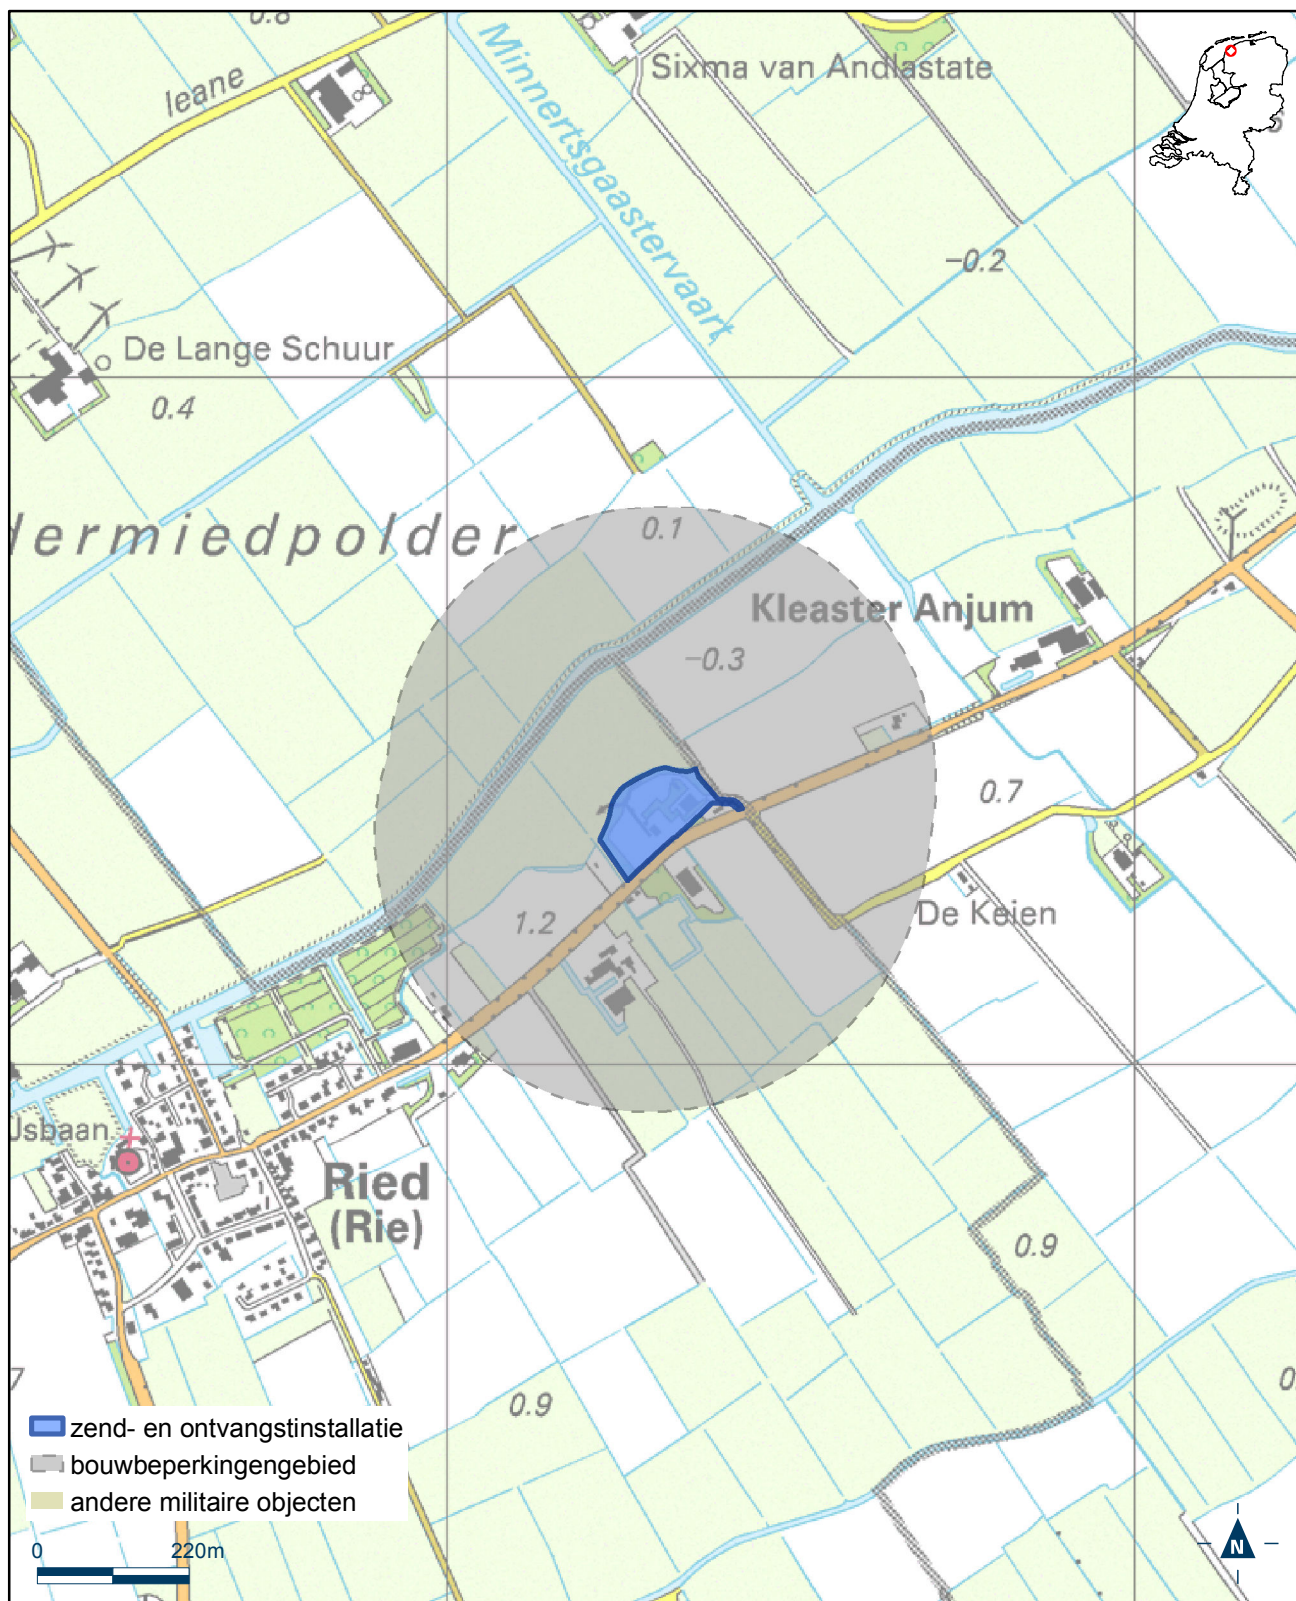

Bijlage 6.18 bij Regeling algemene regels ruimtelijke ordening

Kaart zend- en ontvangstinstallatie buiten militair luchtvaartterrein complex Ried