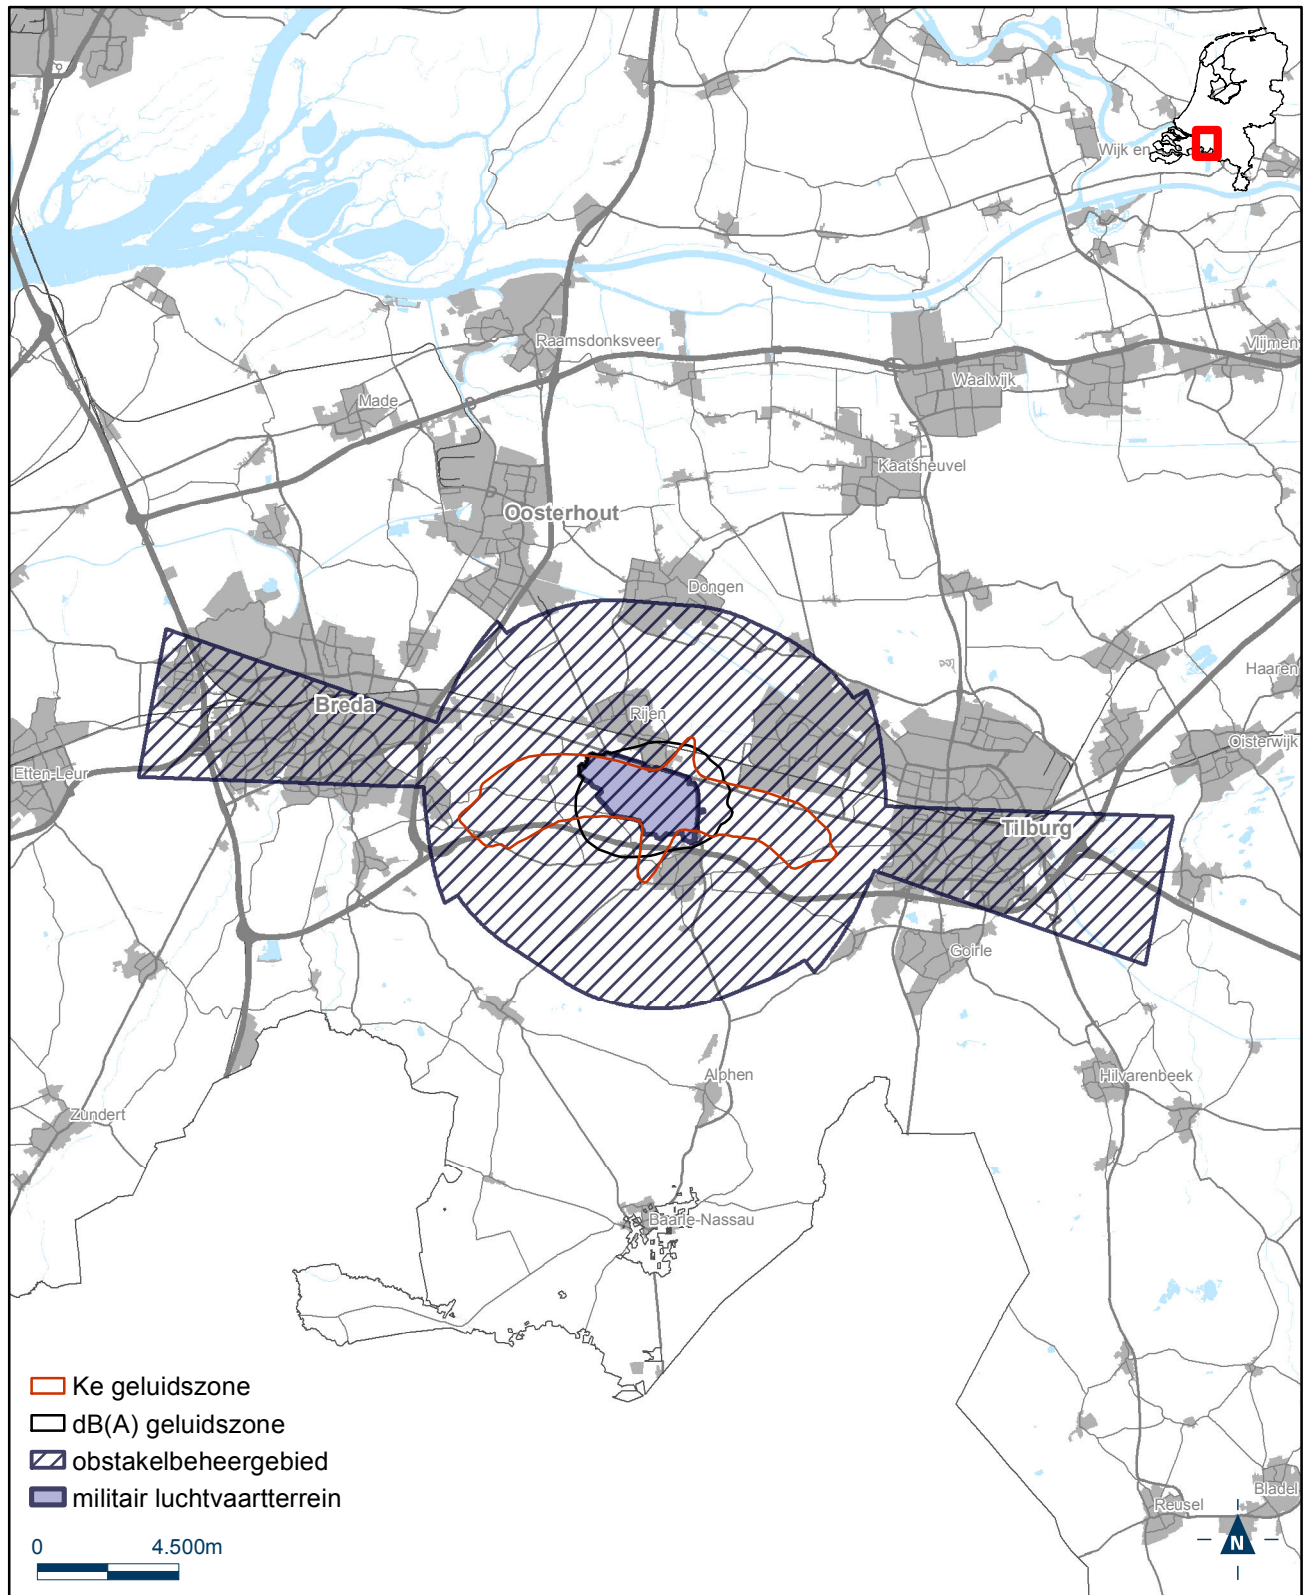

Bijlage 3.6 bij Regeling algemene regels ruimtelijke ordening

Kaart militair luchtvaartterrein - Vliegbasis Gilze-Rijen