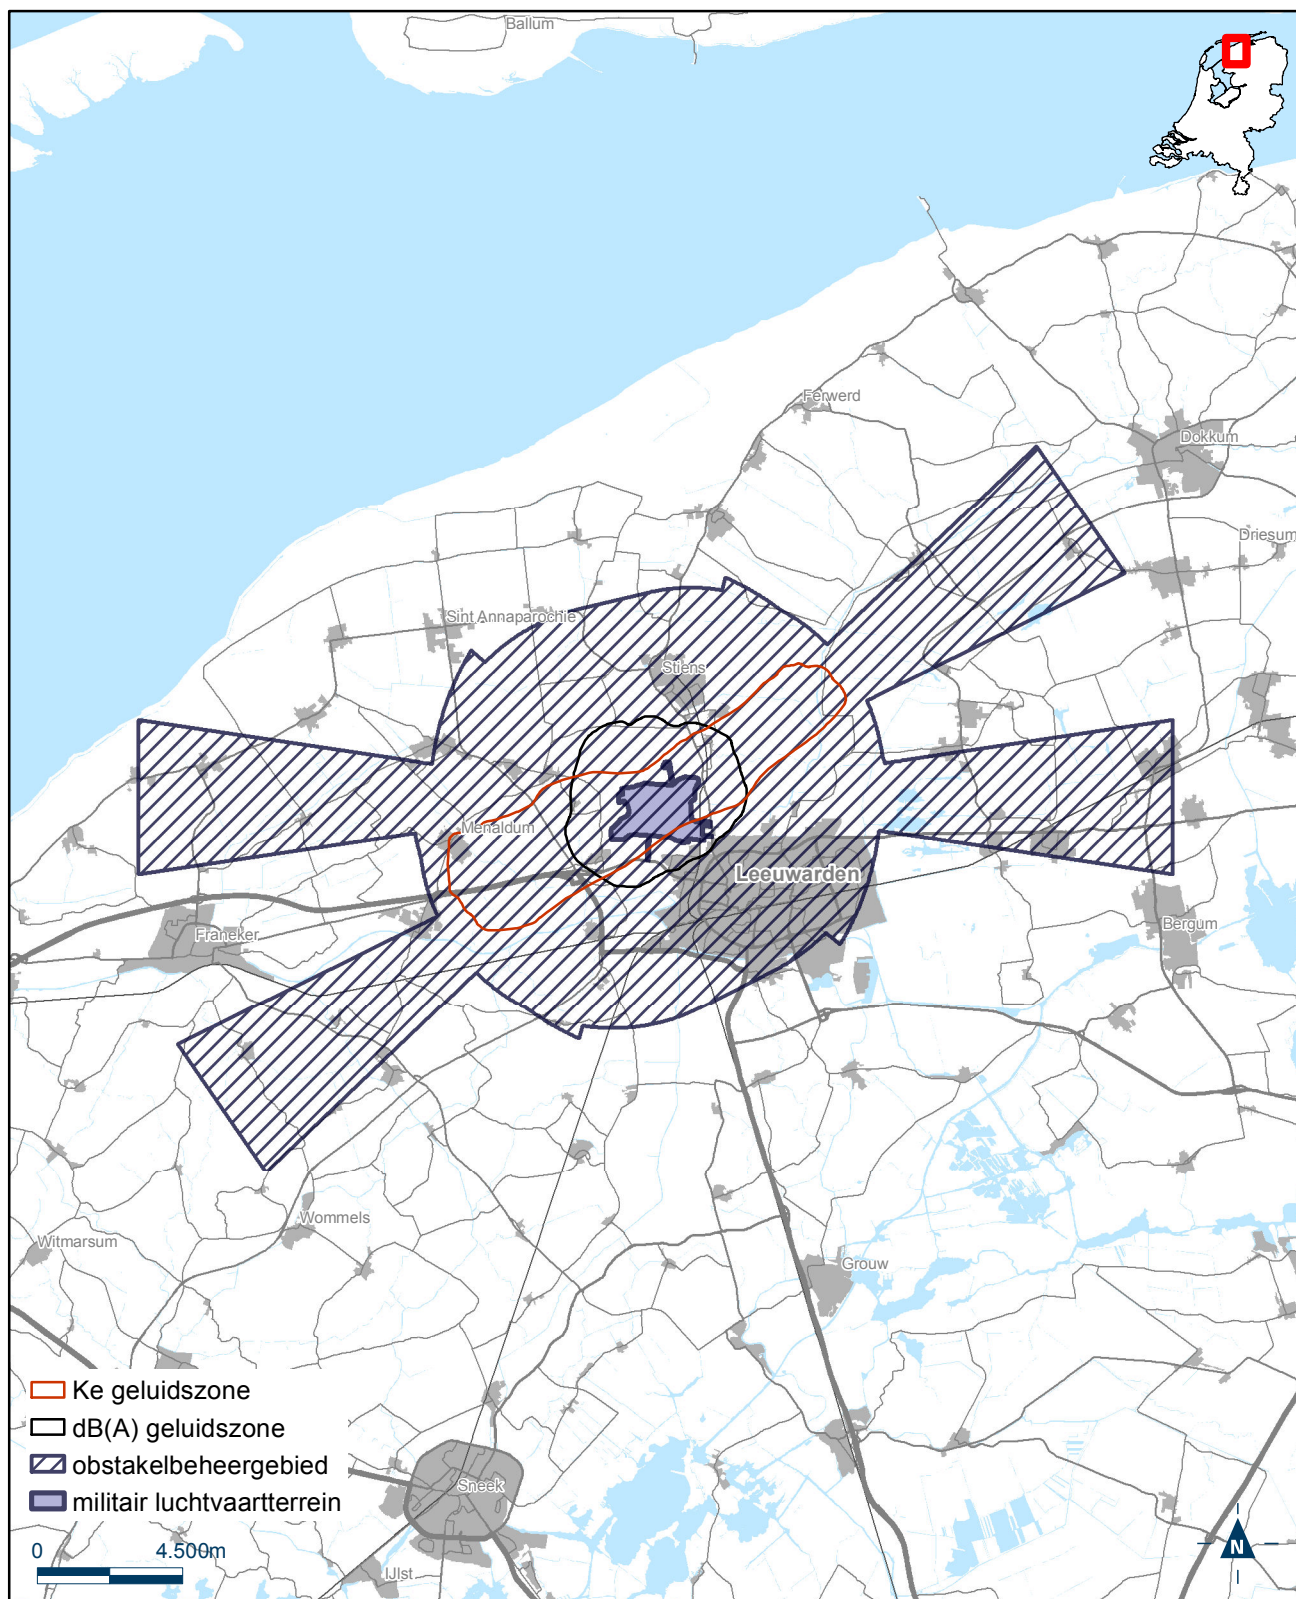

Bijlage 3.3 bij Regeling algemene regels ruimtelijke ordening

Kaart militair luchtvaartterrein - Vliegbasis Deelen

Bijlage 3.4 bij Regeling algemene regels ruimtelijke ordening

Kaart militair luchtvaartterrein - Vliegbasis Eindhoven

Bijlage 3.5 bij Regeling algemene regels ruimtelijke ordening

Kaart militair luchtvaartterrein - Vliegbasis Geilenkirchen

Bijlage 3.6 bij Regeling algemene regels ruimtelijke ordening

Kaart militair luchtvaartterrein - Vliegbasis Gilze-Rijen

Bijlage 3.7 bij Regeling algemene regels ruimtelijke ordening

Kaart militair luchtvaartterrein - Vliegbasis Leeuwarden

Bijlage 3.8 bij Regeling algemene regels ruimtelijke ordening

Kaart militair luchtvaartterrein - Vliegbasis Volkel