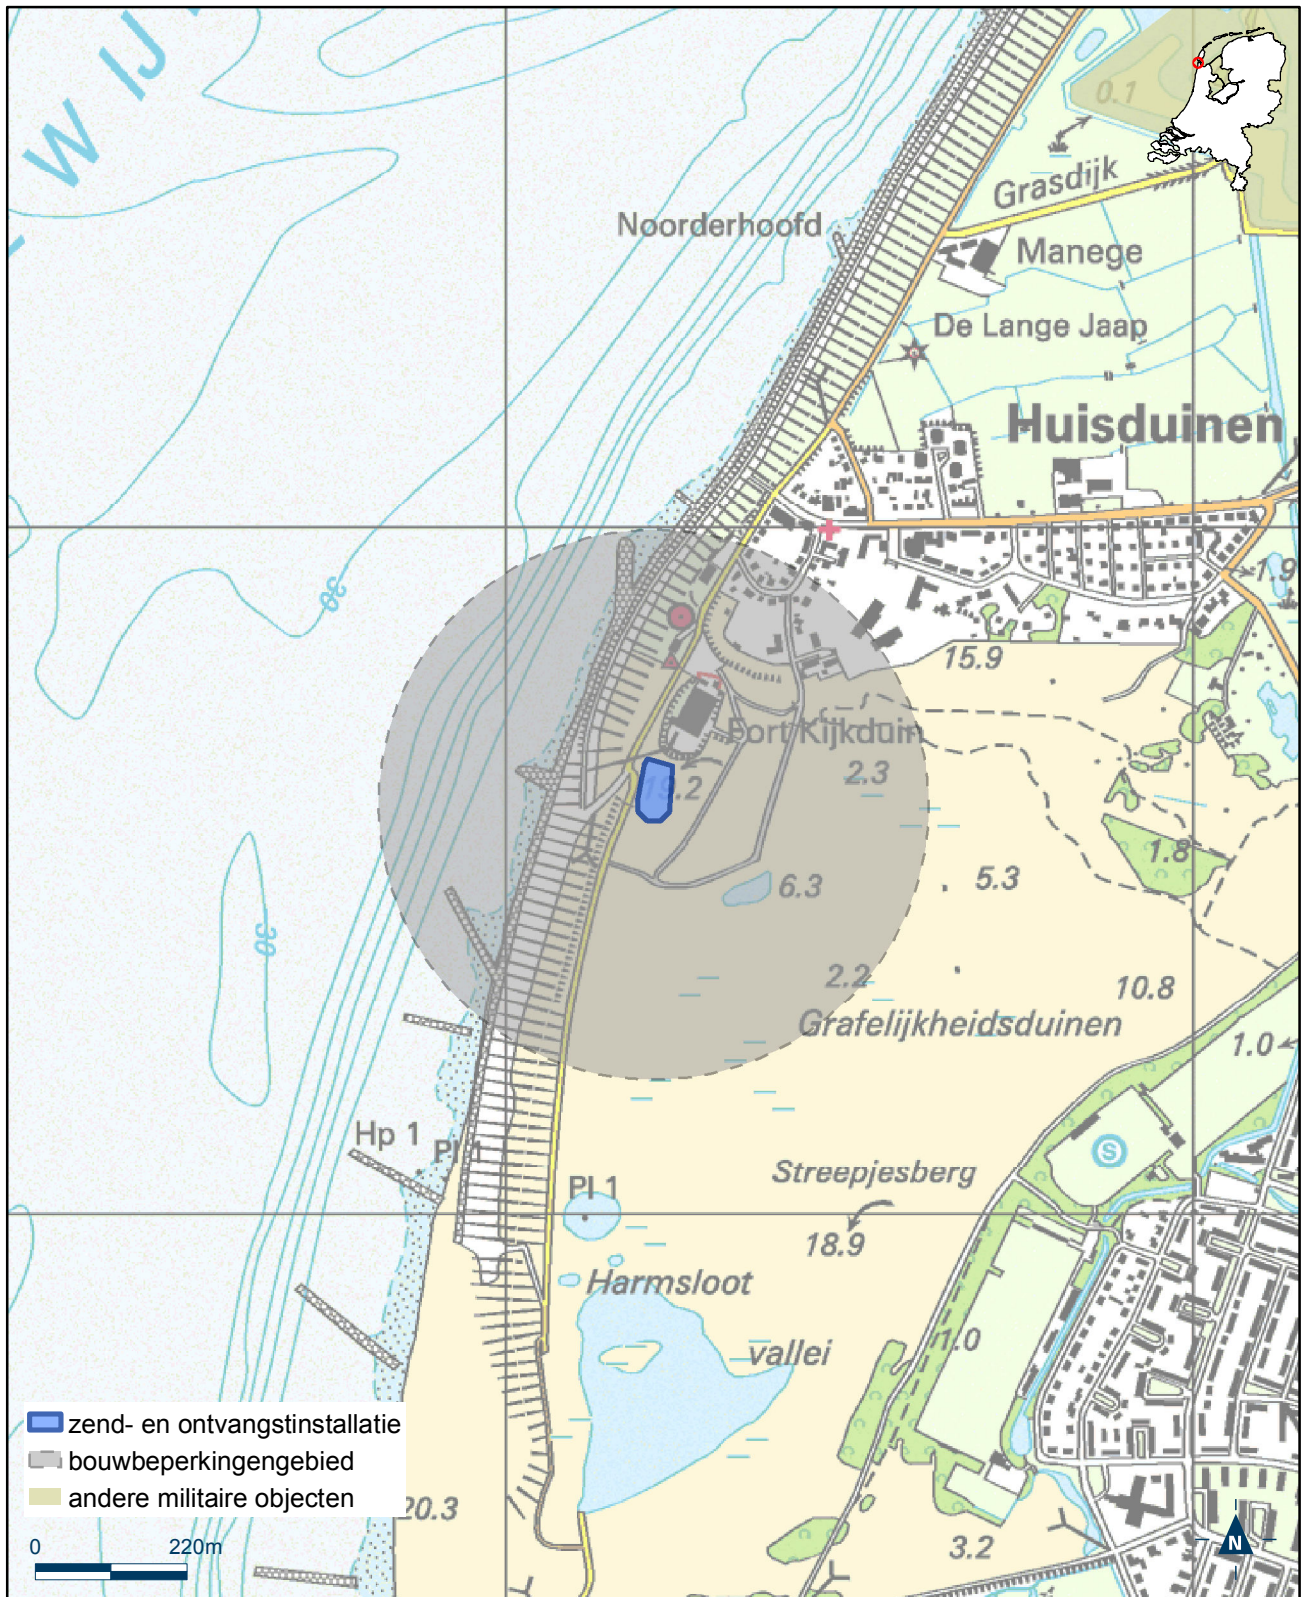

Bijlage 6.1 bij Regeling algemene regels ruimtelijke ordening

Kaart zend- en ontvangstinstallatie buiten militair luchtvaartterrein antennepark Appingedam

Bijlage 6.2 bij Regeling algemene regels ruimtelijke ordening

Kaart zend- en ontvangstinstallatie buiten militair luchtvaartterrein antennepark Eibergen

Bijlage 6.3 bij Regeling algemene regels ruimtelijke ordening

Kaart zend- en ontvangstinstallatie buiten militair luchtvaartterrein antennepark Huisduinen