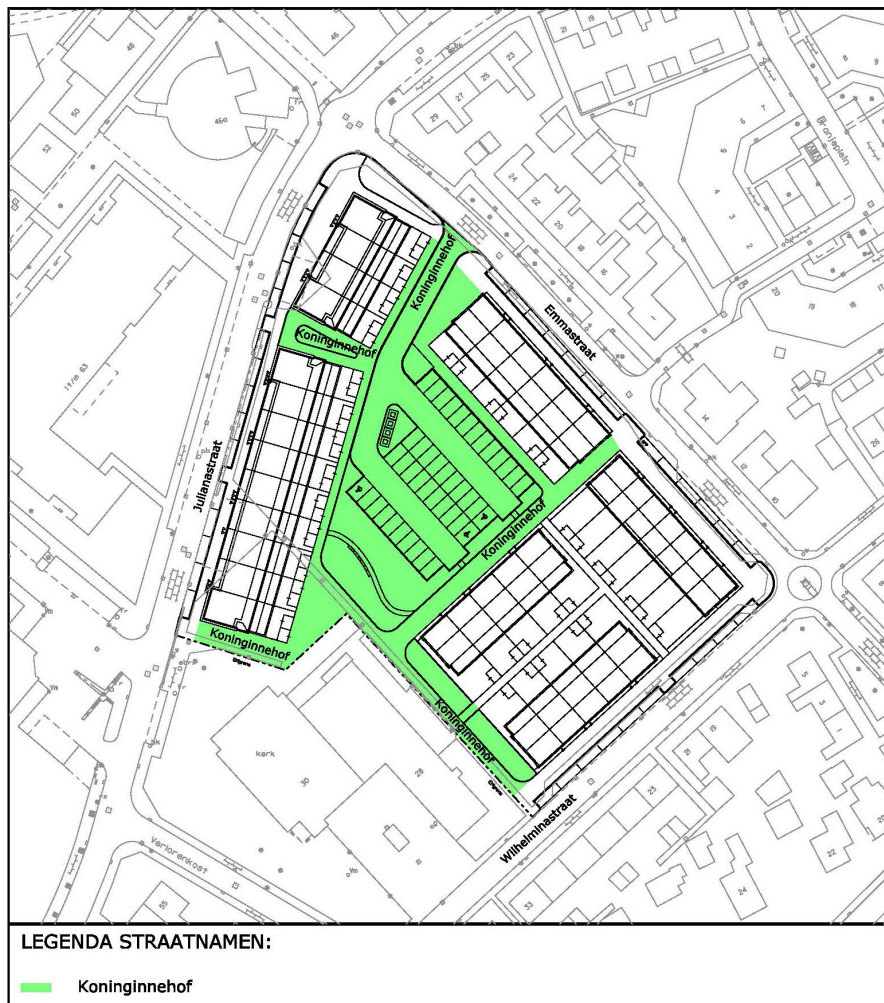

Gemeente Nissewaard – Nieuwe straatnaam Koninginnehof in Zuidland vastgesteld

GEMEENTE
NISSEWAARD

De gemeente Nissewaard heeft op 18 maart 2020 Koninginnehof als (nieuwe) straatnaam in Zuidland vastgesteld. De ligging van Koninginnehof is weergegeven in tekening 99-81-1580.

Bijlage tekening nr. 99-81-1580

Reageren

Bent u het niet eens met dit besluit dan kunt u tot **21 mei 2020** een reactie (bezwaar) indienen. Doe dat per brief. Vermeld daarin:

- datum van de brief,
- uw naam en adres,
- uw bezwaren,
- het nummer van de Staatscourant of het Gemeentebled van dit besluit (rechtsboven in deze bekendmaking).