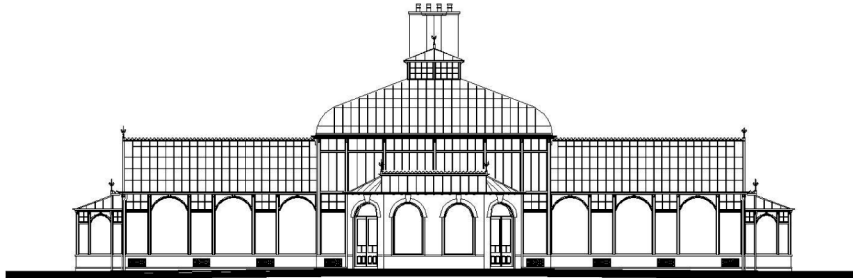

Openbare aanbesteding exploitatie Wintertuin

gemeente Baarn

De gemeente Baarn houdt een openbare aanbesteding voor de exploitatie van het Rijksmonumentale gebouw 'De Wintertuin' aan het Cantonspark te Baarn.