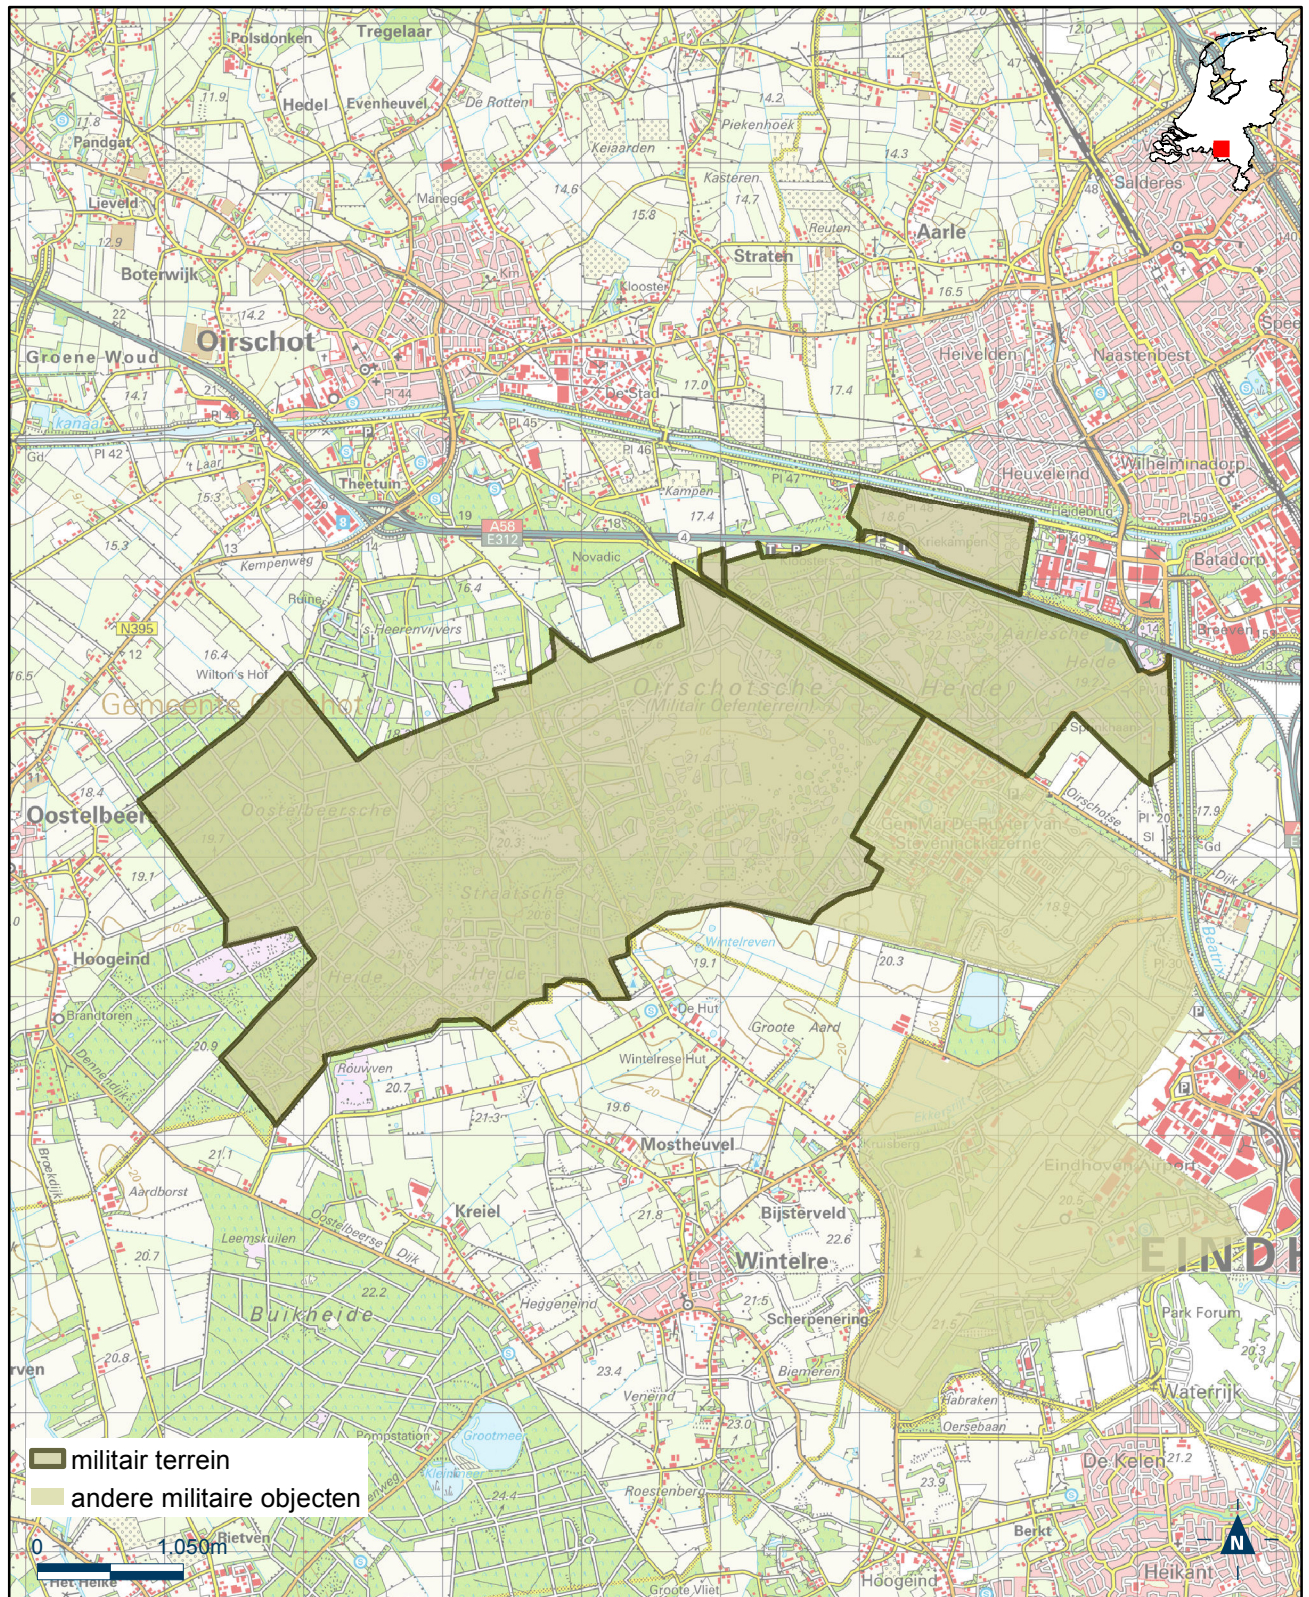

Kaart militair terrein - oefenterrein Joost Dourleinkazerne

Bijlage 1.29 bij Regeling algemene regels ruimtelijke ordening

Kaart militair terrein - oefenterrein Kruispeel en Achterbroek

Bijlage 1.30 bij Regeling algemene regels ruimtelijke ordening

Kaart militair terrein - oefenterrein Langenboom

Bijlage 1.31 bij Regeling algemene regels ruimtelijke ordening

Kaart militair terrein - oefenterrein Leusderheide

Bijlage 1.32 bij Regeling algemene regels ruimtelijke ordening

Kaart militair terrein - oefenterrein Marnewaard

Bijlage 1.33 bij Regeling algemene regels ruimtelijke ordening

Kaart militair terrein - oefenterrein Oirschotse Heide

Bijlage 1.34 bij Regeling algemene regels ruimtelijke ordening