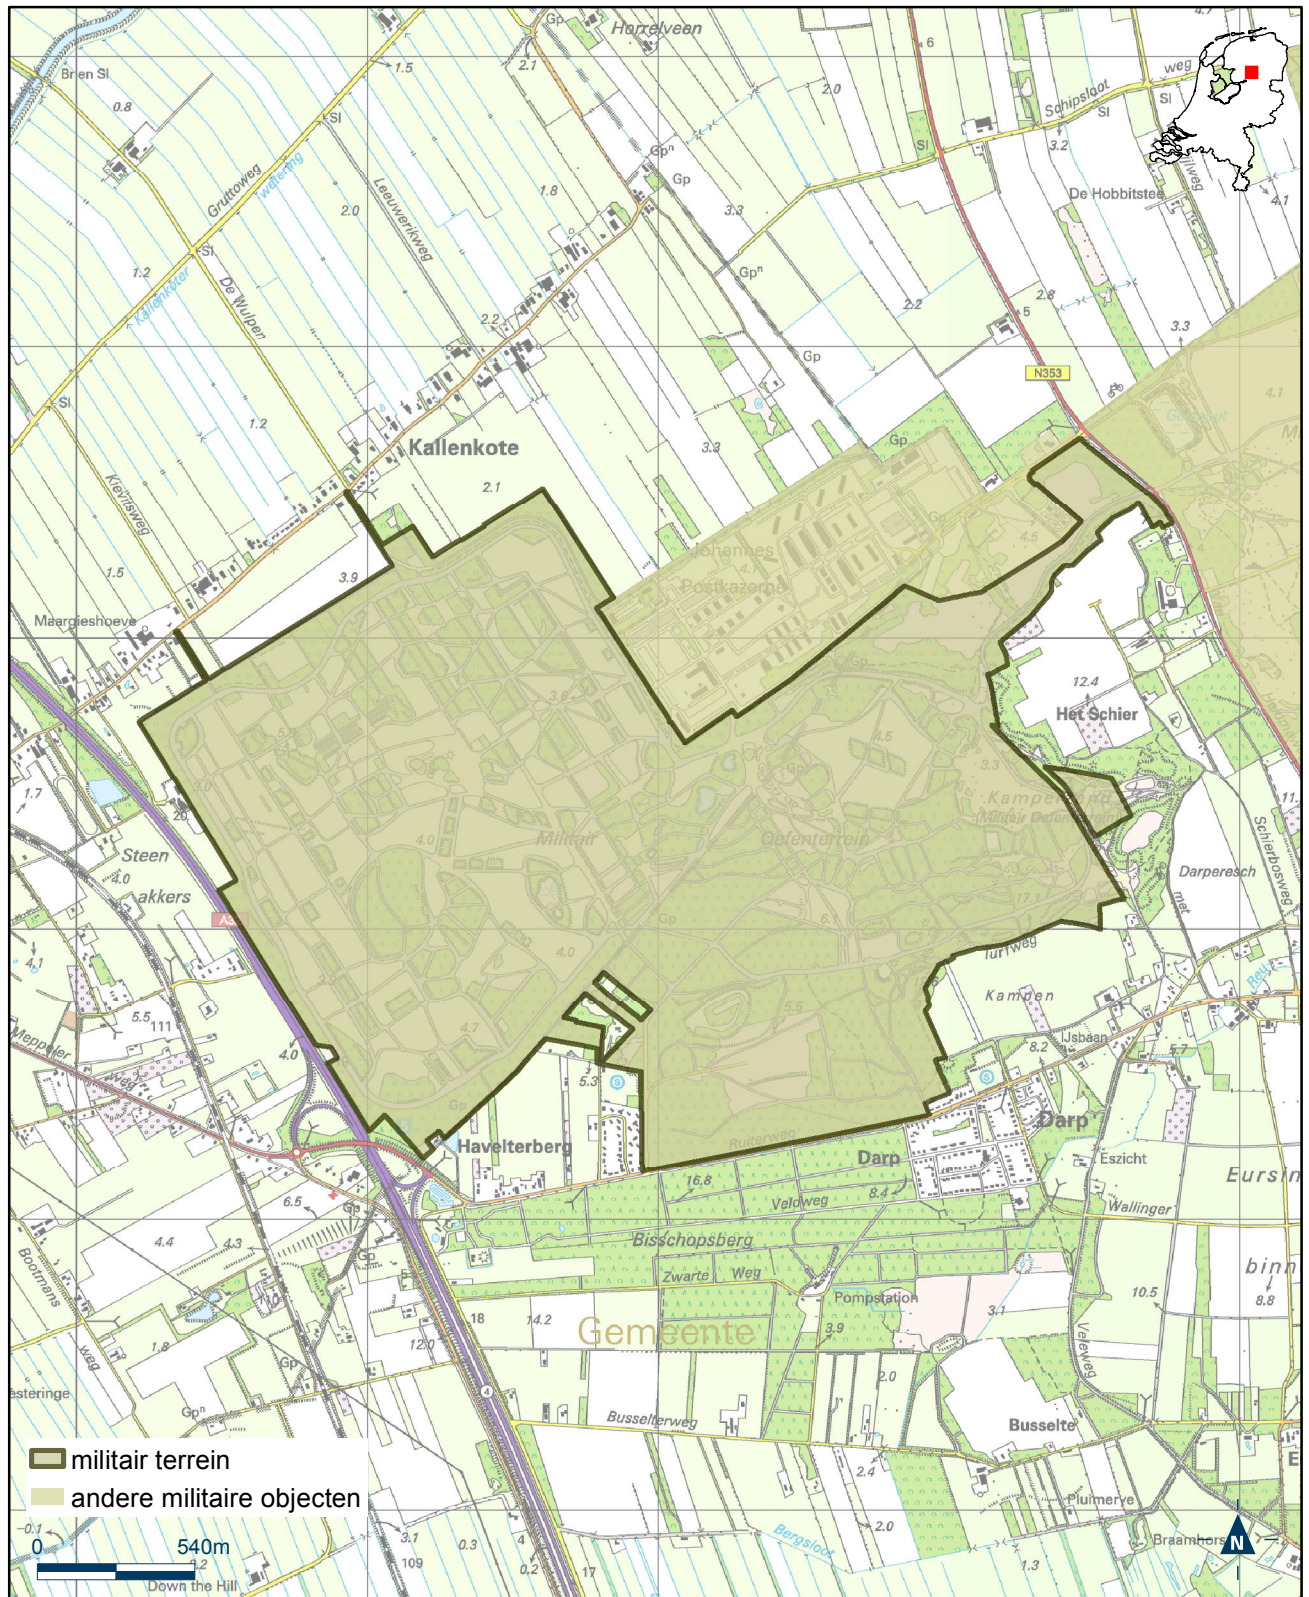

Kaart militair terrein - oefenterrein Eder- en Ginkelse heide

Bijlage 1.21 bij Regeling algemene regels ruimtelijke ordening

Kaart militair terrein - oefenterrein Ermelose Heide

Bijlage 1.22 bij Regeling algemene regels ruimtelijke ordening

Kaart militair terrein - oefenterrein Galdersche Heide

Bijlage 1.23 bij Regeling algemene regels ruimtelijke ordening

Kaart militair terrein - oefenterrein Garderense Veld

Bijlage 1.24 bij Regeling algemene regels ruimtelijke ordening

Kaart militair terrein - oefenterrein Gorsselse Heide

Bijlage 1.25 bij Regeling algemene regels ruimtelijke ordening

Kaart militair terrein - oefenterrein Groote Veld

Bijlage 1.26 bij Regeling algemene regels ruimtelijke ordening

Kaart militair terrein - oefenterrein Havelte-Oost

Bijlage 1.27 bij Regeling algemene regels ruimtelijke ordening

Kaart militair terrein - oefenterrein Havelte-West

Bijlage 1.28 bij Regeling algemene regels ruimtelijke ordening