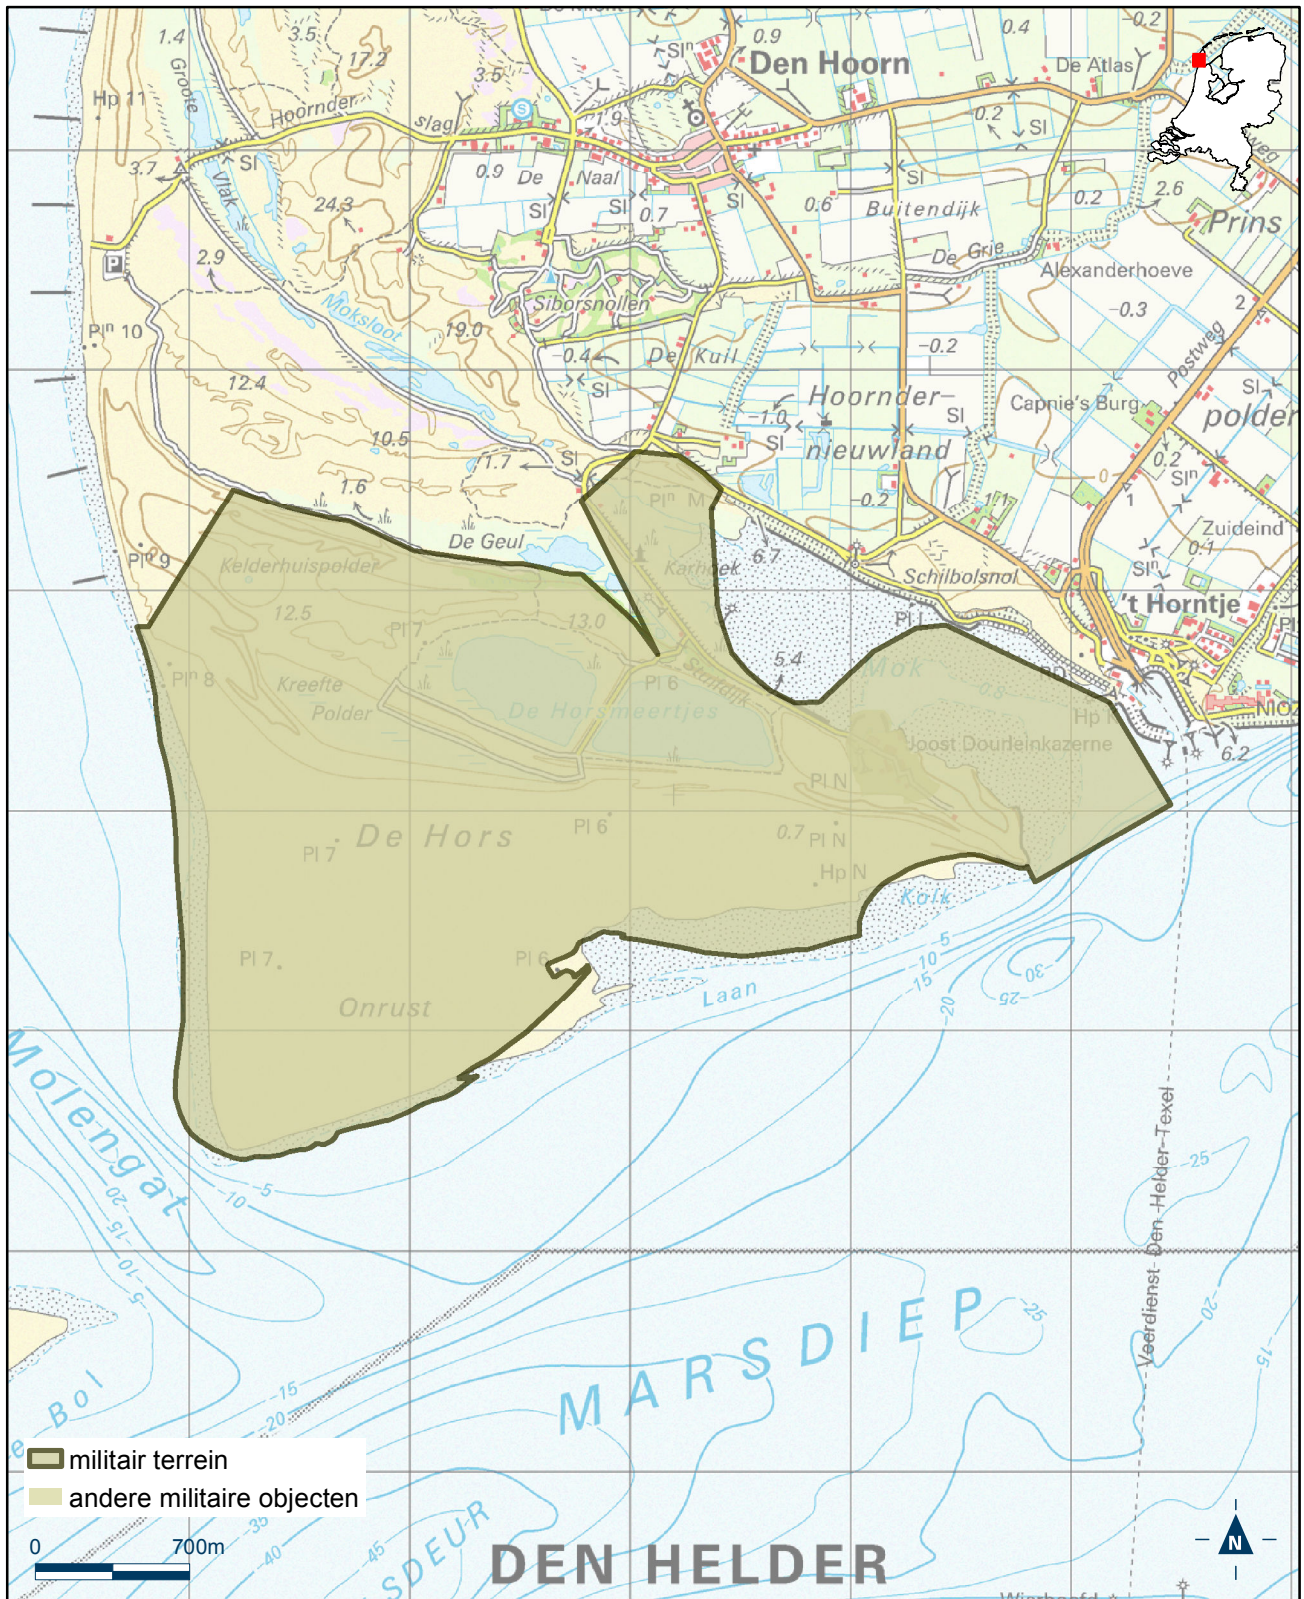

Bijlage 1.28 bij Regeling algemene regels ruimtelijke ordening

Kaart militair terrein - oefenterrein Joost Dourleinkazerne