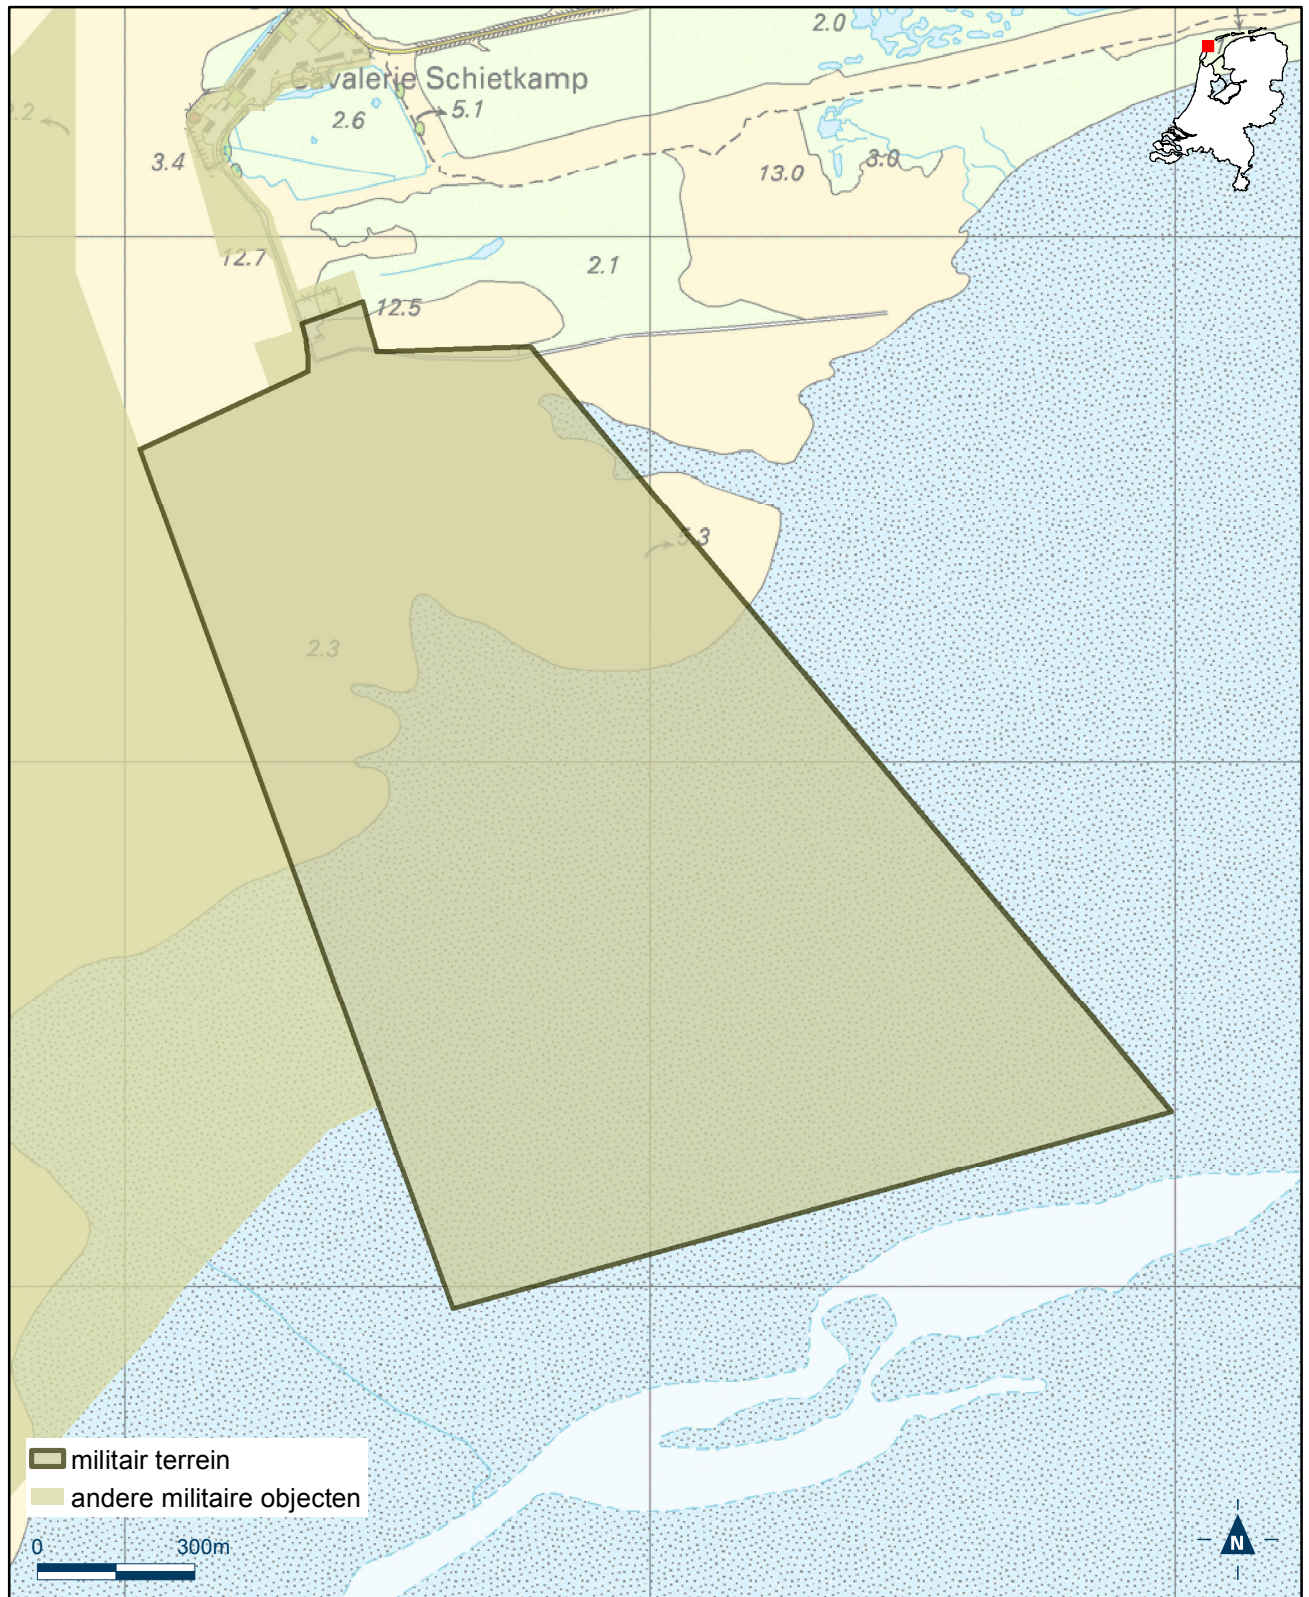

Kaartbladen bij Bijlage 1 van de Regeling algemene regels ruimtelijke ordening

Bijlage 1.1 bij Regeling algemene regels ruimtelijke ordening

Kaart militair terrein - artillerieschietkamp Oldebroek

Bijlage 1.2 bij Regeling algemene regels ruimtelijke ordening

Kaart militair terrein - Cavalerieschietkamp Vlieland

Bijlage 1.3 bij Regeling algemene regels ruimtelijke ordening

Kaart militair terrein - Generaal-majoor De Ruyter van Stevinckkazerne Oirschot

Bijlage 1.4 bij Regeling algemene regels ruimtelijke ordening