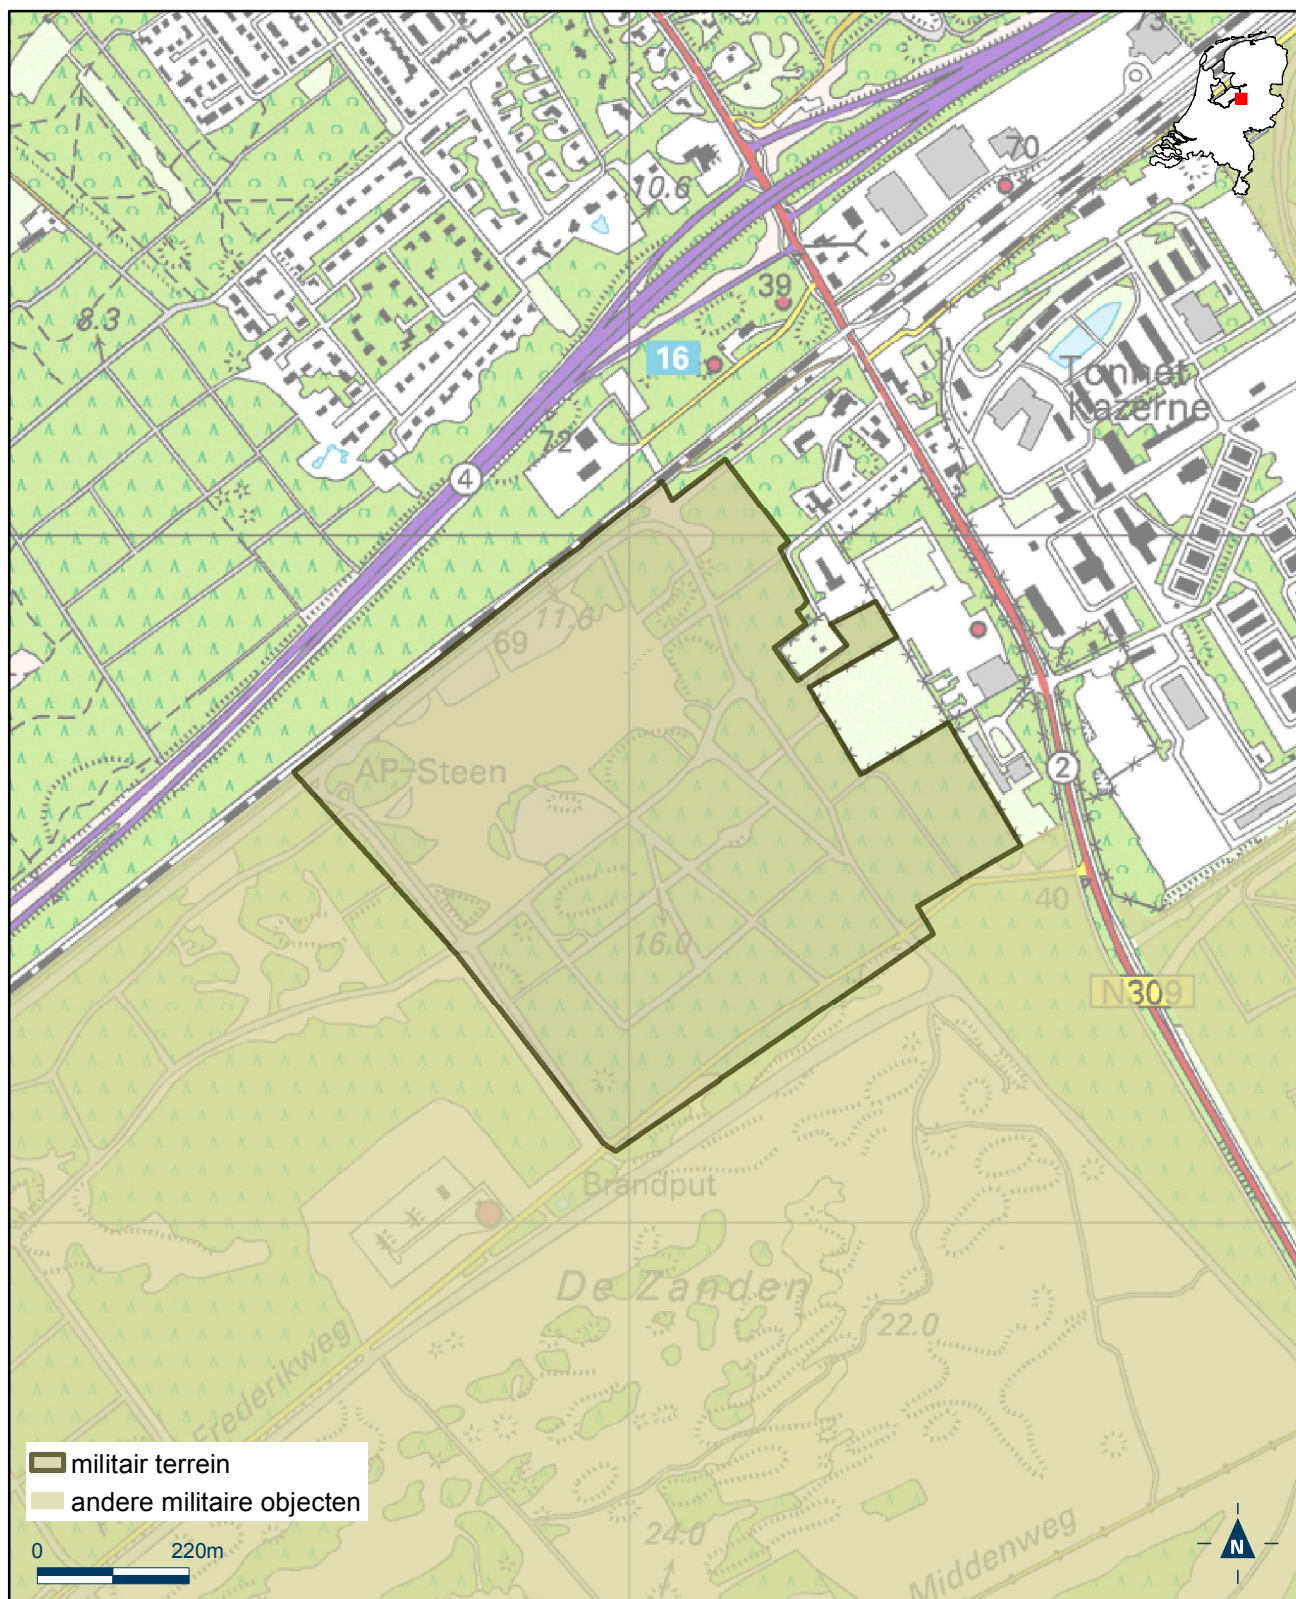

Kaartbladen bij Bijlage 1 van de Regeling algemene regels ruimtelijke ordening

Bijlage 1.1 bij Regeling algemene regels ruimtelijke ordening

Kaart militair terrein - artillerieschietkamp Oldebroek

Bijlage 1.2 bij Regeling algemene regels ruimtelijke ordening

Kaart militair terrein - Cavalerieschietkamp Vlieland

Bijlage 1.3 bij Regeling algemene regels ruimtelijke ordening

Kaart militair terrein - Generaal-majoor De Ruyter van Stevinckkazerne Oirschot

Bijlage 1.4 bij Regeling algemene regels ruimtelijke ordening

Kaart militair terrein - infanterieschietkamp Harskamp

Bijlage 1.5 bij Regeling algemene regels ruimtelijke ordening

Kaart militair terrein - Johannes Postkazerne Havelte

Bijlage 1.6 bij Regeling algemene regels ruimtelijke ordening

Kaart militair terrein - Joint Force Command Brunssum

Bijlage 1.7 bij Regeling algemene regels ruimtelijke ordening

Kaart militair terrein - oefenterrein 't Harde

Bijlage 1.8 bij Regeling algemene regels ruimtelijke ordening