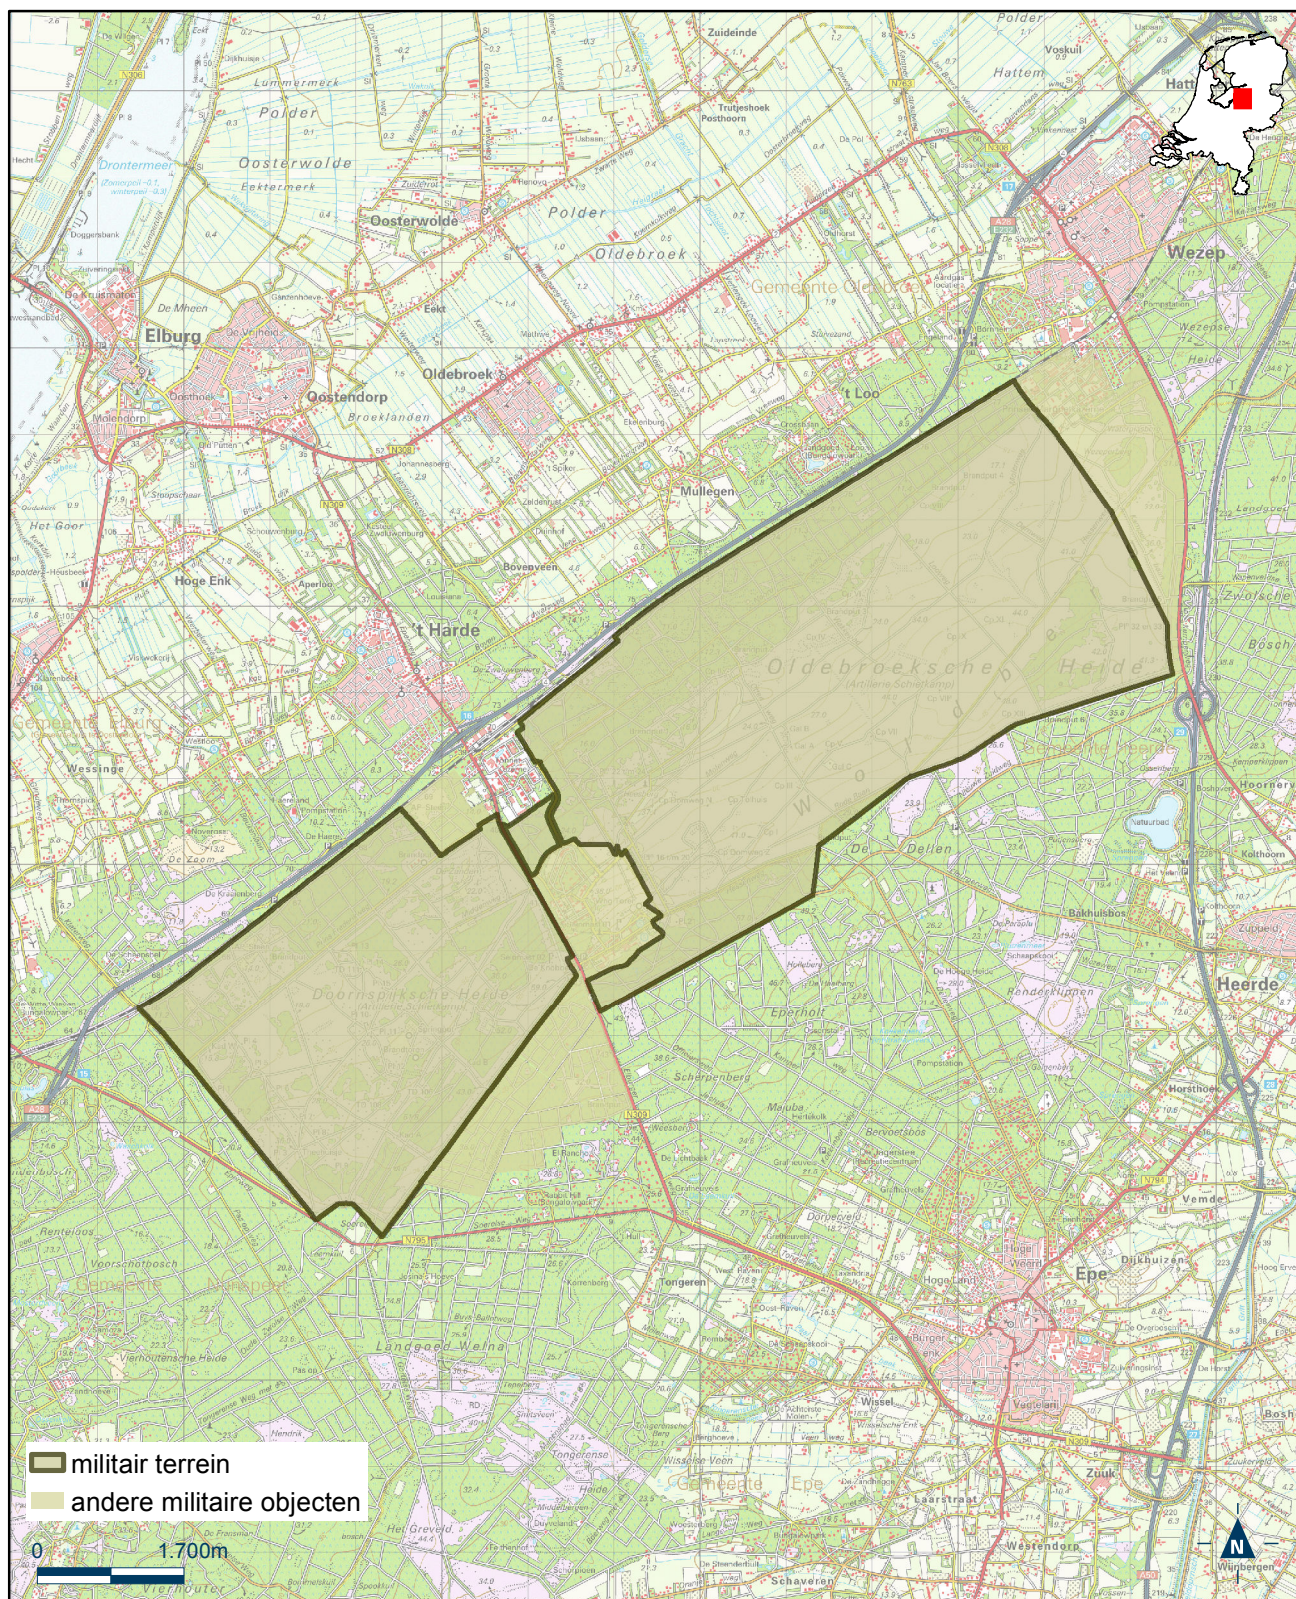

Kaartbladen bij Bijlage 1 van de Regeling algemene regels ruimtelijke ordening

Bijlage 1.1 bij Regeling algemene regels ruimtelijke ordening

Kaart militair terrein - artillerieschietkamp Oldebroek

Bijlage 1.2 bij Regeling algemene regels ruimtelijke ordening

Kaart militair terrein - Cavalerieschietkamp Vlieland

Bijlage 1.3 bij Regeling algemene regels ruimtelijke ordening

Kaart militair terrein - Generaal-majoor De Ruyter van Stevinckkazerne Oirschot

Bijlage 1.4 bij Regeling algemene regels ruimtelijke ordening