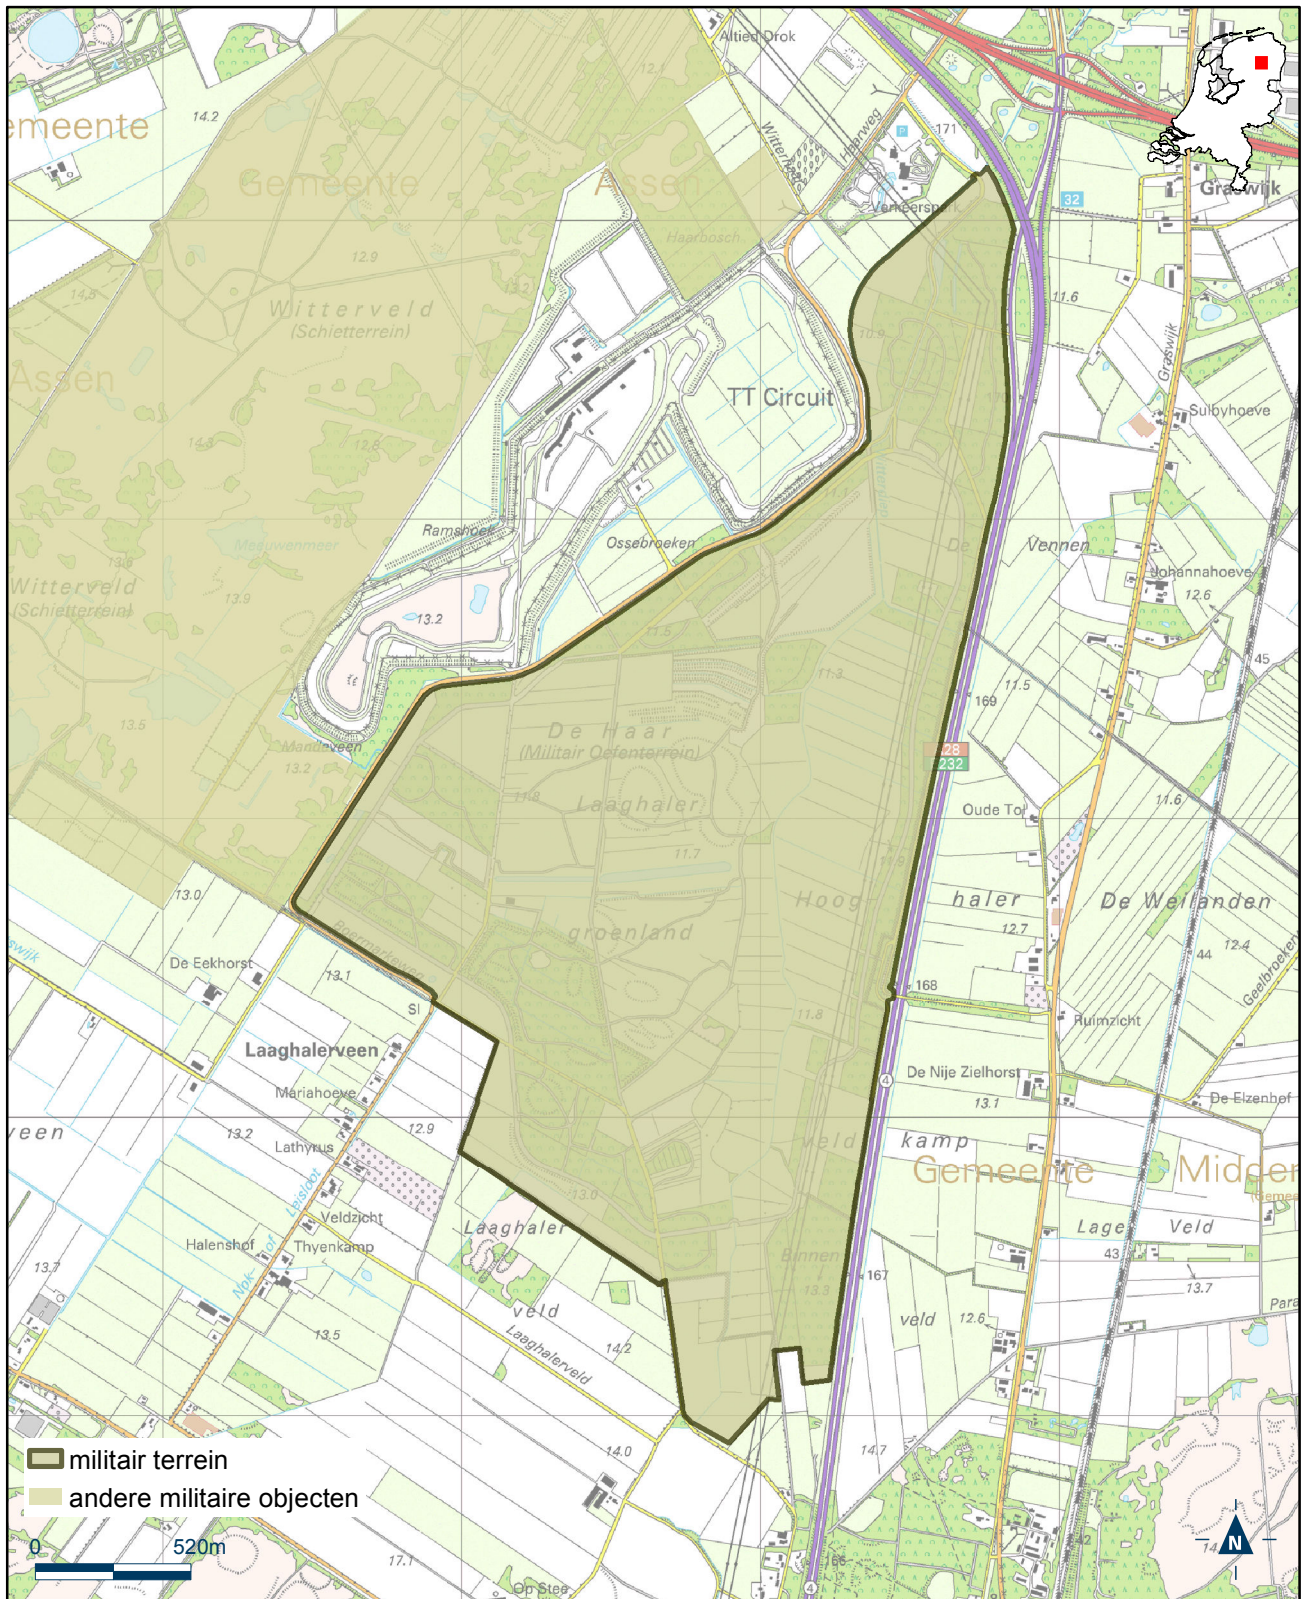

Kaart militair terrein - oefenterrein Arnhemse Heide

Bijlage 1.10 bij Regeling algemene regels ruimtelijke ordening

Kaart militair terrein - oefenterrein Boshoverheide

Bijlage 1.11 bij Regeling algemene regels ruimtelijke ordening

Kaart militair terrein - oefenterrein Crayelheide

Bijlage 1.12 bij Regeling algemene regels ruimtelijke ordening

Kaart militair terrein - oefenterrein De Dellen

Bijlage 1.13 bij Regeling algemene regels ruimtelijke ordening

Kaart militair terrein - oefenterrein De Haar

Bijlage 1.14 bij Regeling algemene regels ruimtelijke ordening

Kaart militair terrein - oefenterrein De Kamp/Lunetten

Bijlage 1.15 bij Regeling algemene regels ruimtelijke ordening