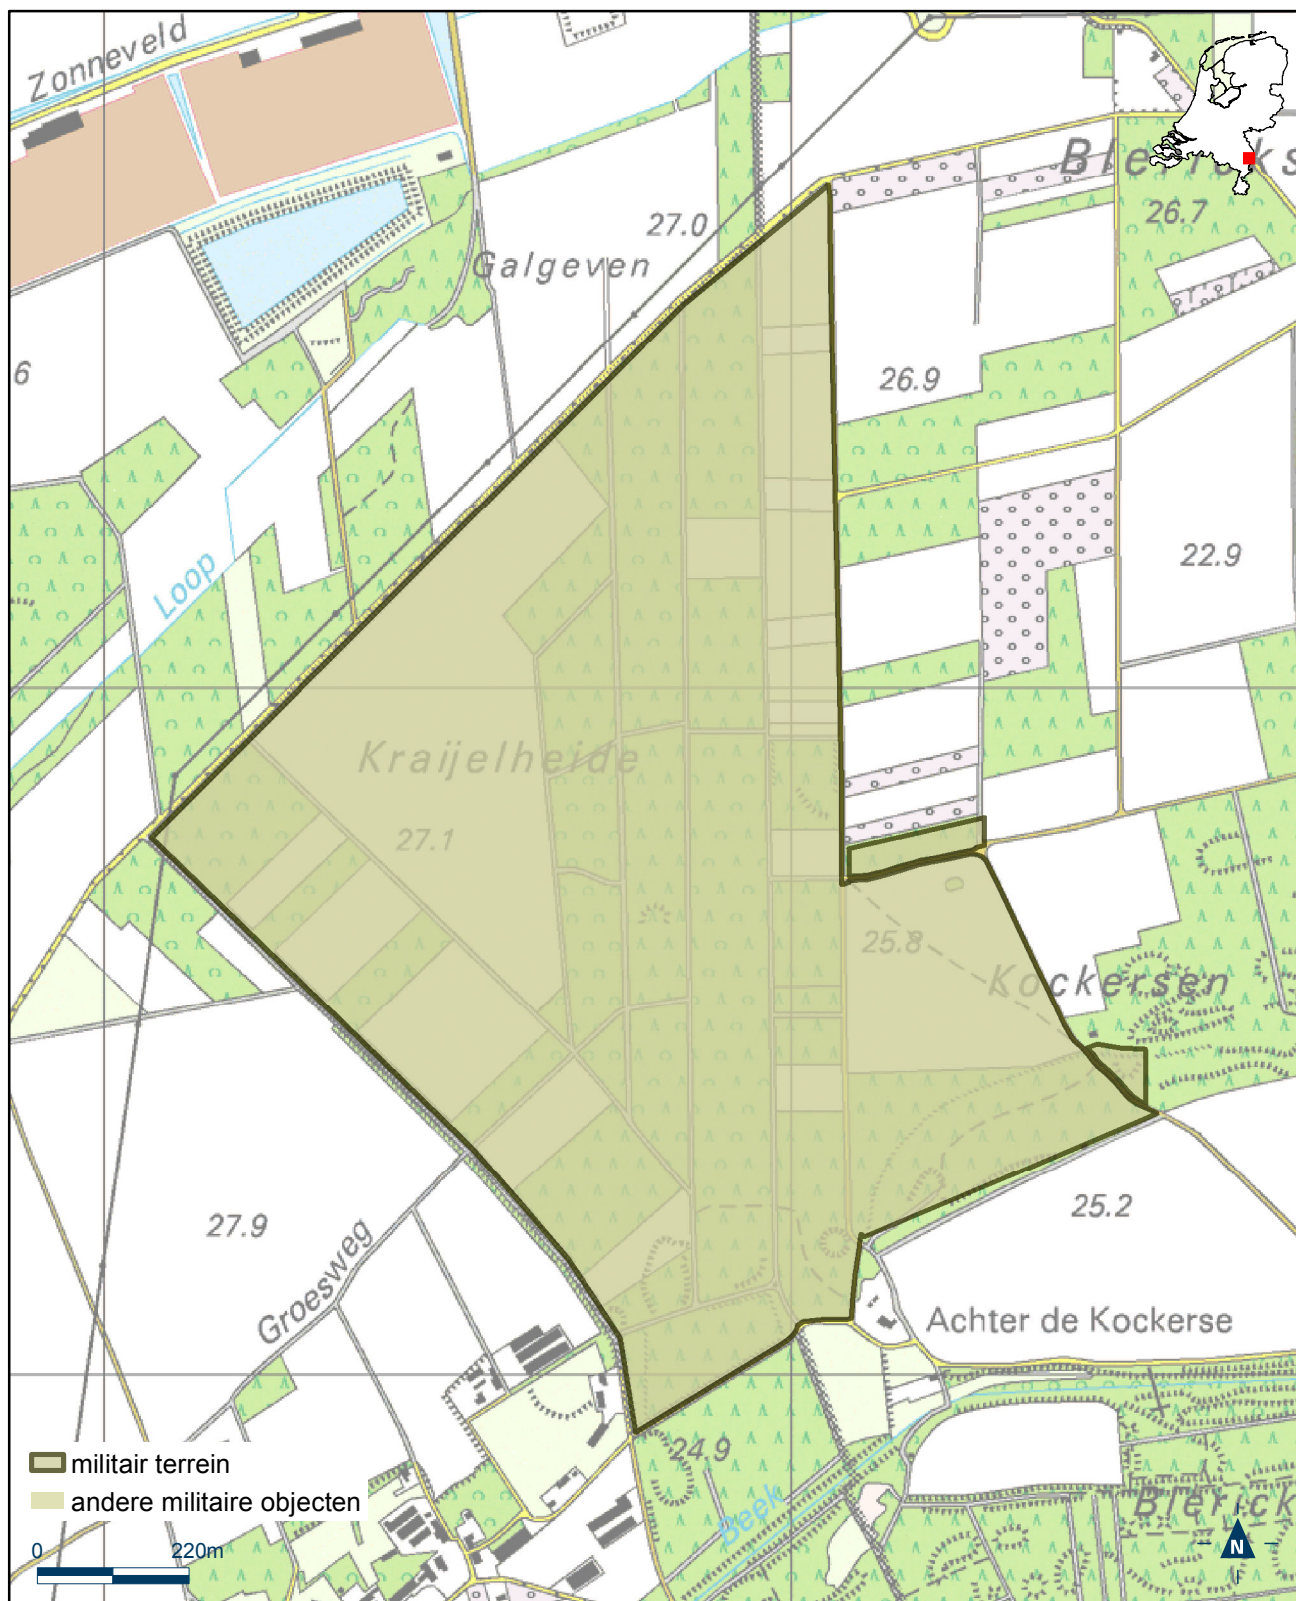

Kaart militair terrein - Joint Force Command Brunssum

Bijlage 1.7 bij Regeling algemene regels ruimtelijke ordening

Kaart militair terrein - oefenterrein 't Harde

Bijlage 1.8 bij Regeling algemene regels ruimtelijke ordening

Kaart militair terrein - oefenterrein Arnhemse Heide

Bijlage 1.10 bij Regeling algemene regels ruimtelijke ordening

Kaart militair terrein - oefenterrein Boshoverheide

Bijlage 1.11 bij Regeling algemene regels ruimtelijke ordening

Kaart militair terrein - oefenterrein Crayelheide

Bijlage 1.12 bij Regeling algemene regels ruimtelijke ordening

Kaart militair terrein - oefenterrein De Dellen

Bijlage 1.13 bij Regeling algemene regels ruimtelijke ordening

Kaart militair terrein - oefenterrein De Haar

Bijlage 1.14 bij Regeling algemene regels ruimtelijke ordening

Kaart militair terrein - oefenterrein De Kamp/Lunetten

Bijlage 1.15 bij Regeling algemene regels ruimtelijke ordening