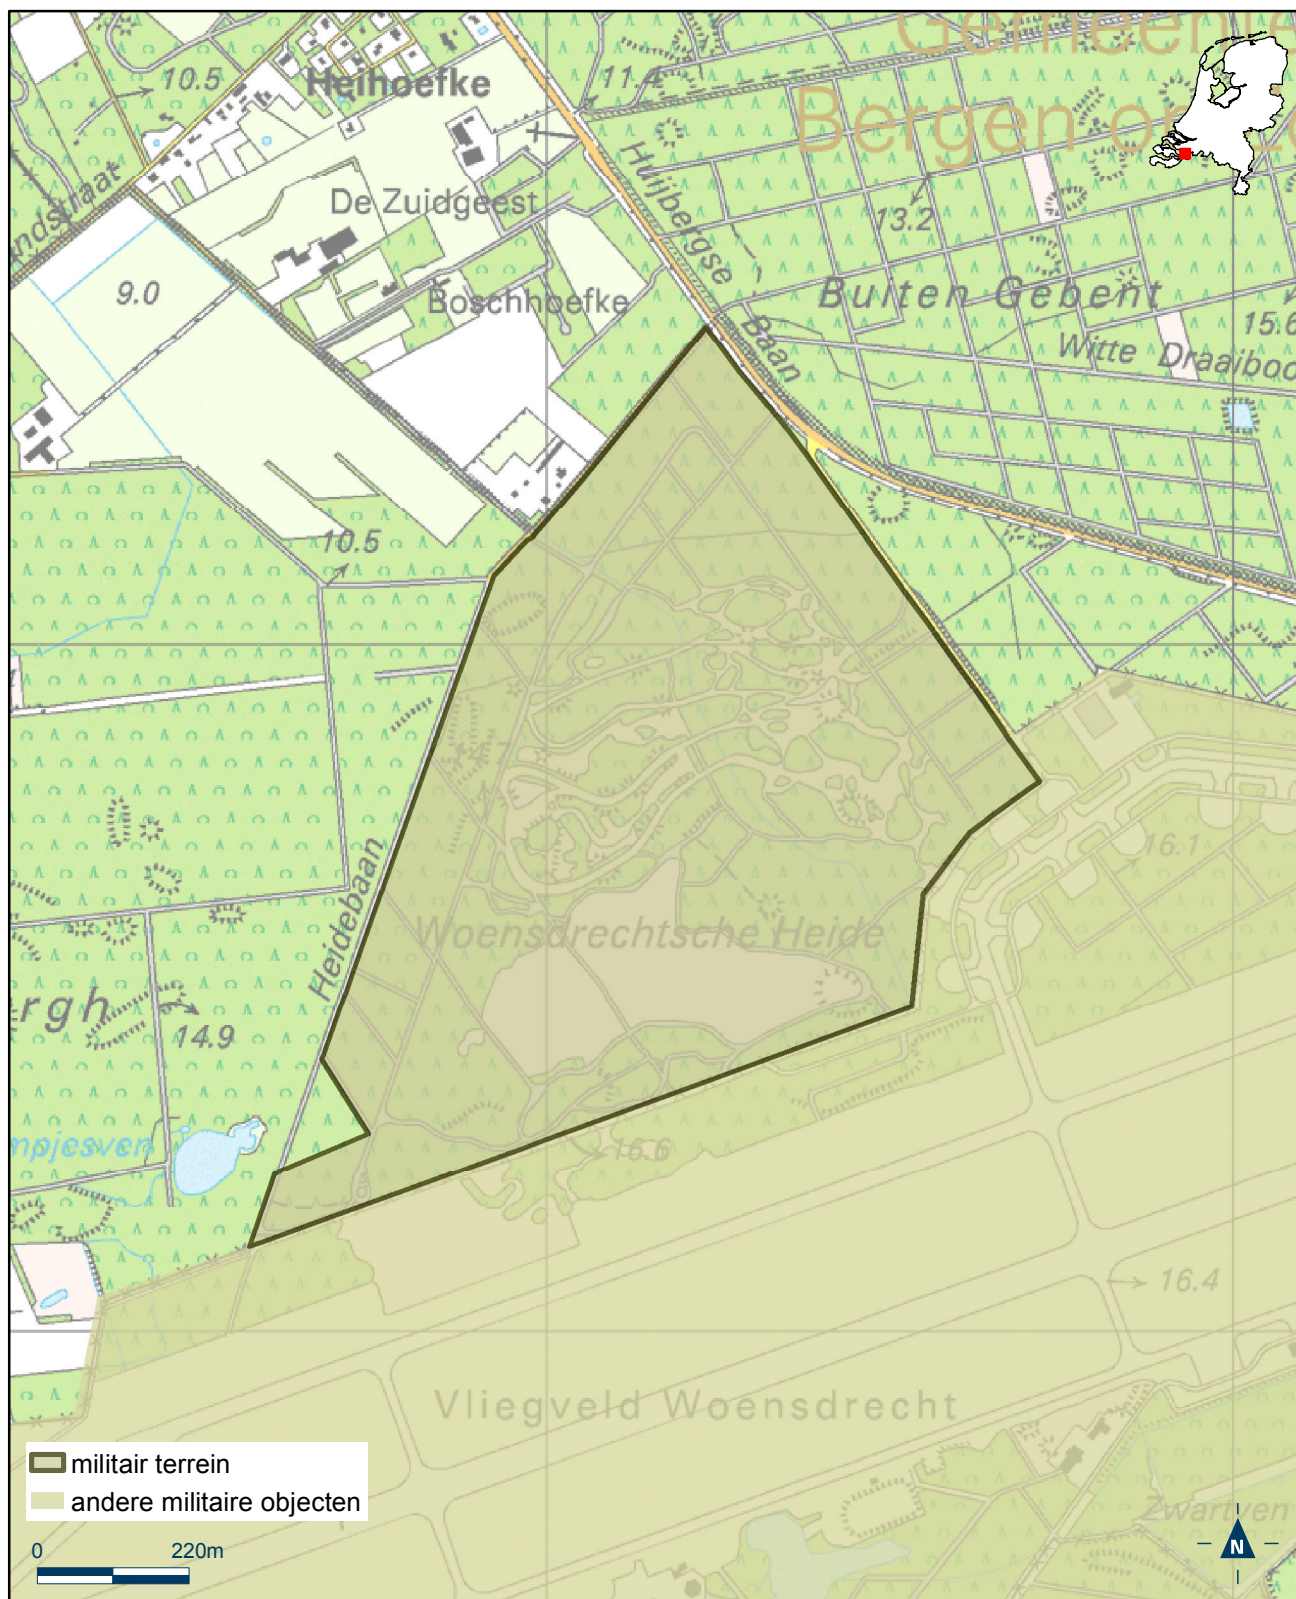

Bijlage 1.50 bij Regeling algemene regels ruimtelijke ordening

Kaart militair terrein - oefenterrein Woensdrechtse heide