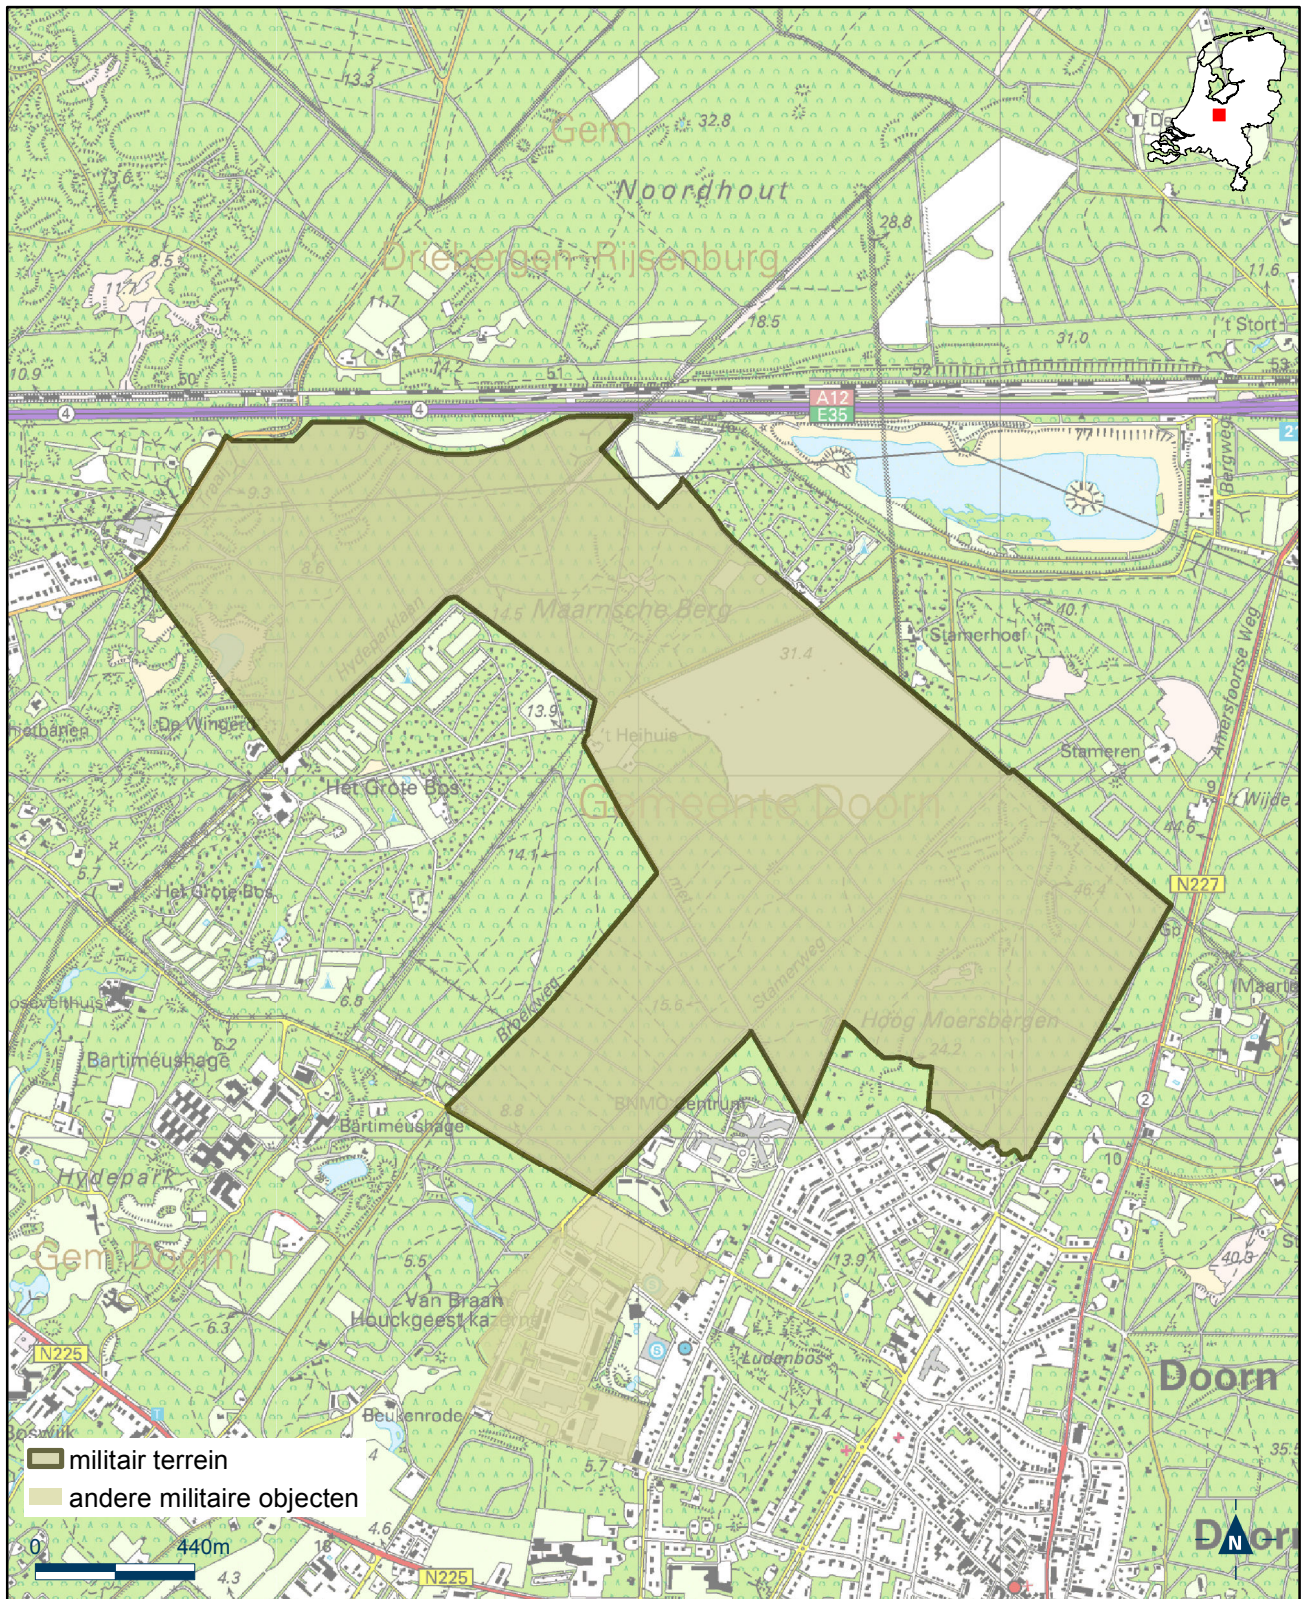

Kaart militair terrein - oefenterrein De Haar

Bijlage 1.14 bij Regeling algemene regels ruimtelijke ordening

Kaart militair terrein - oefenterrein De Kamp/Lunetten

Bijlage 1.15 bij Regeling algemene regels ruimtelijke ordening

Kaart militair terrein - oefenterrein De Soesterberg

Bijlage 1.17 bij Regeling algemene regels ruimtelijke ordening

Kaart militair terrein - oefenterrein De Zande

Bijlage 1.18 bij Regeling algemene regels ruimtelijke ordening

Kaart militair terrein - oefenterrein Dijkveld

Bijlage 1.19 bij Regeling algemene regels ruimtelijke ordening

Kaart militair terrein - oefenterrein Doorn-Driebergen / Hoog Moersbergen

Bijlage 1.20 bij Regeling algemene regels ruimtelijke ordening

Kaart militair terrein - oefenterrein Eder- en Ginkelse heide

Bijlage 1.21 bij Regeling algemene regels ruimtelijke ordening

Kaart militair terrein - oefenterrein Ermelose Heide

Bijlage 1.22 bij Regeling algemene regels ruimtelijke ordening