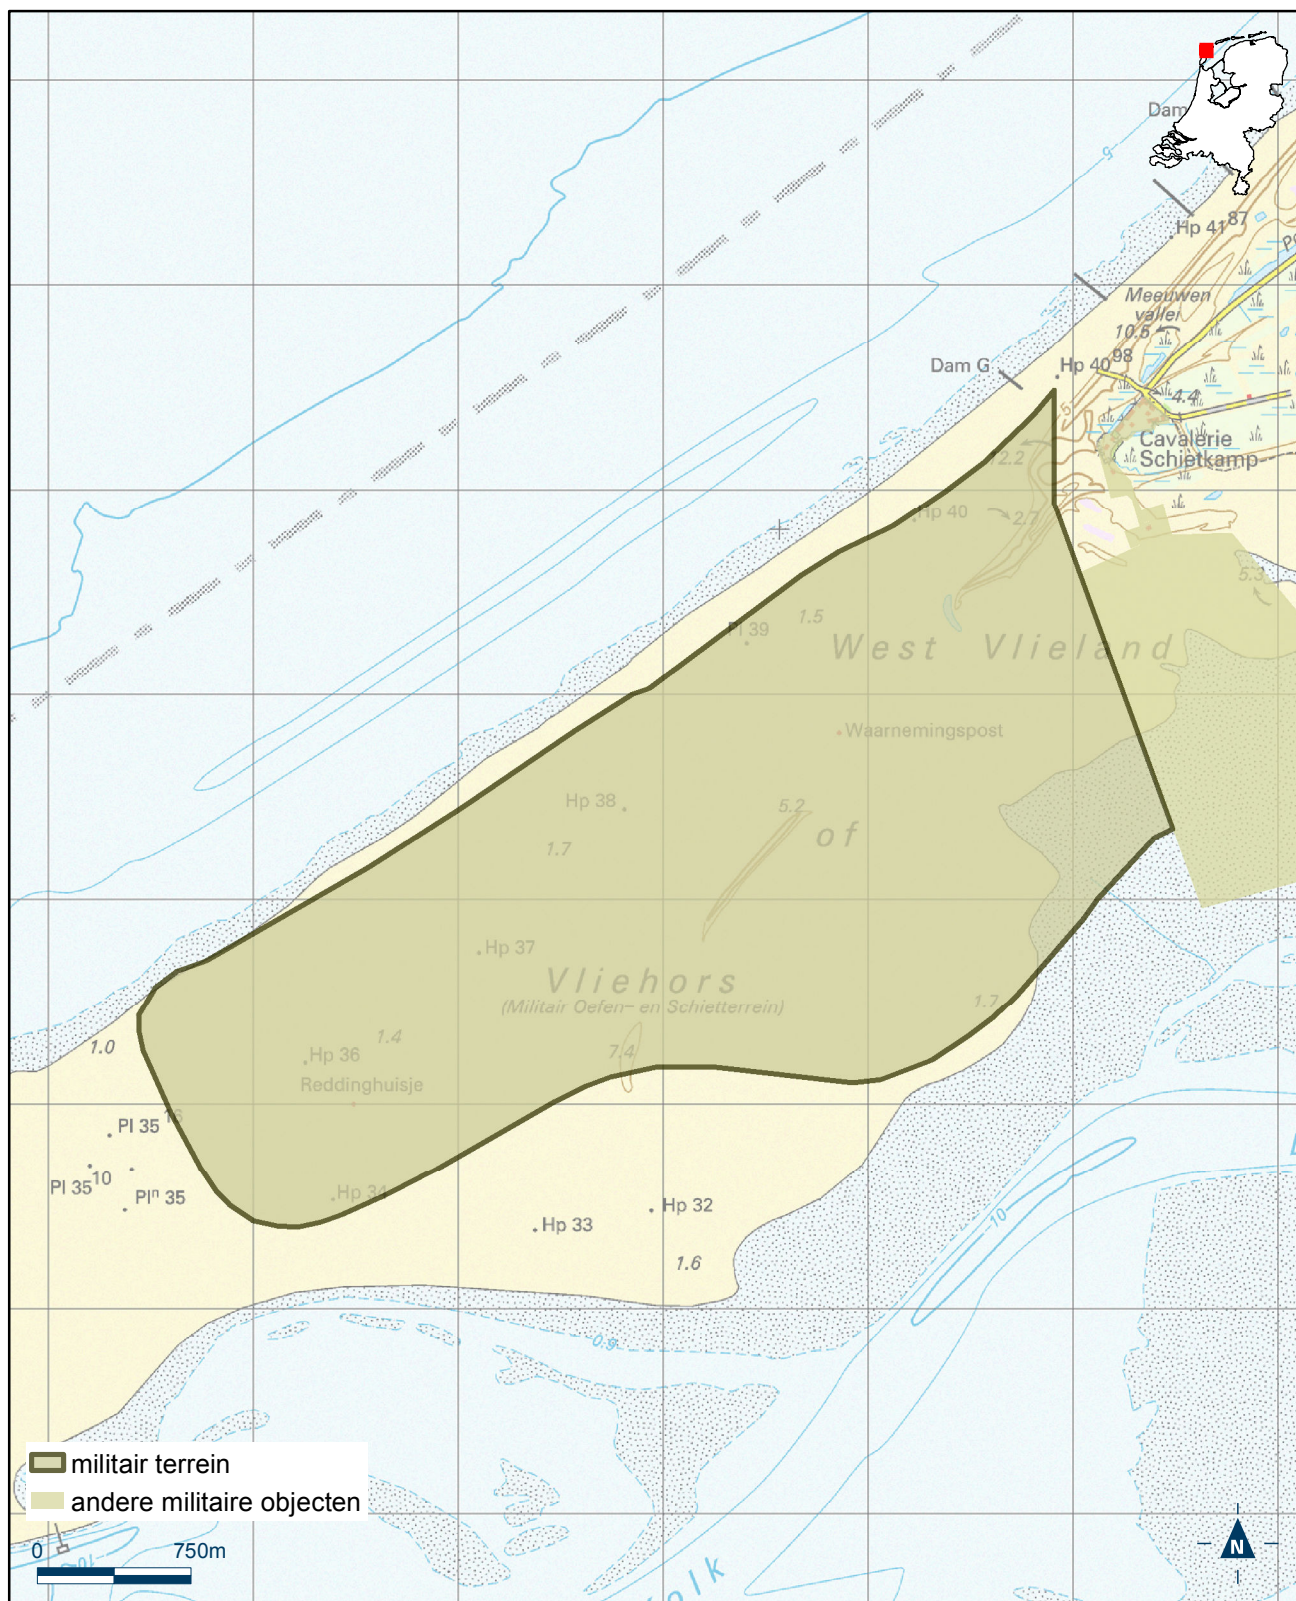

Bijlage 1.56 bij Regeling algemene regels ruimtelijke ordening

Kaart militair terrein - schietrange De Vliehors