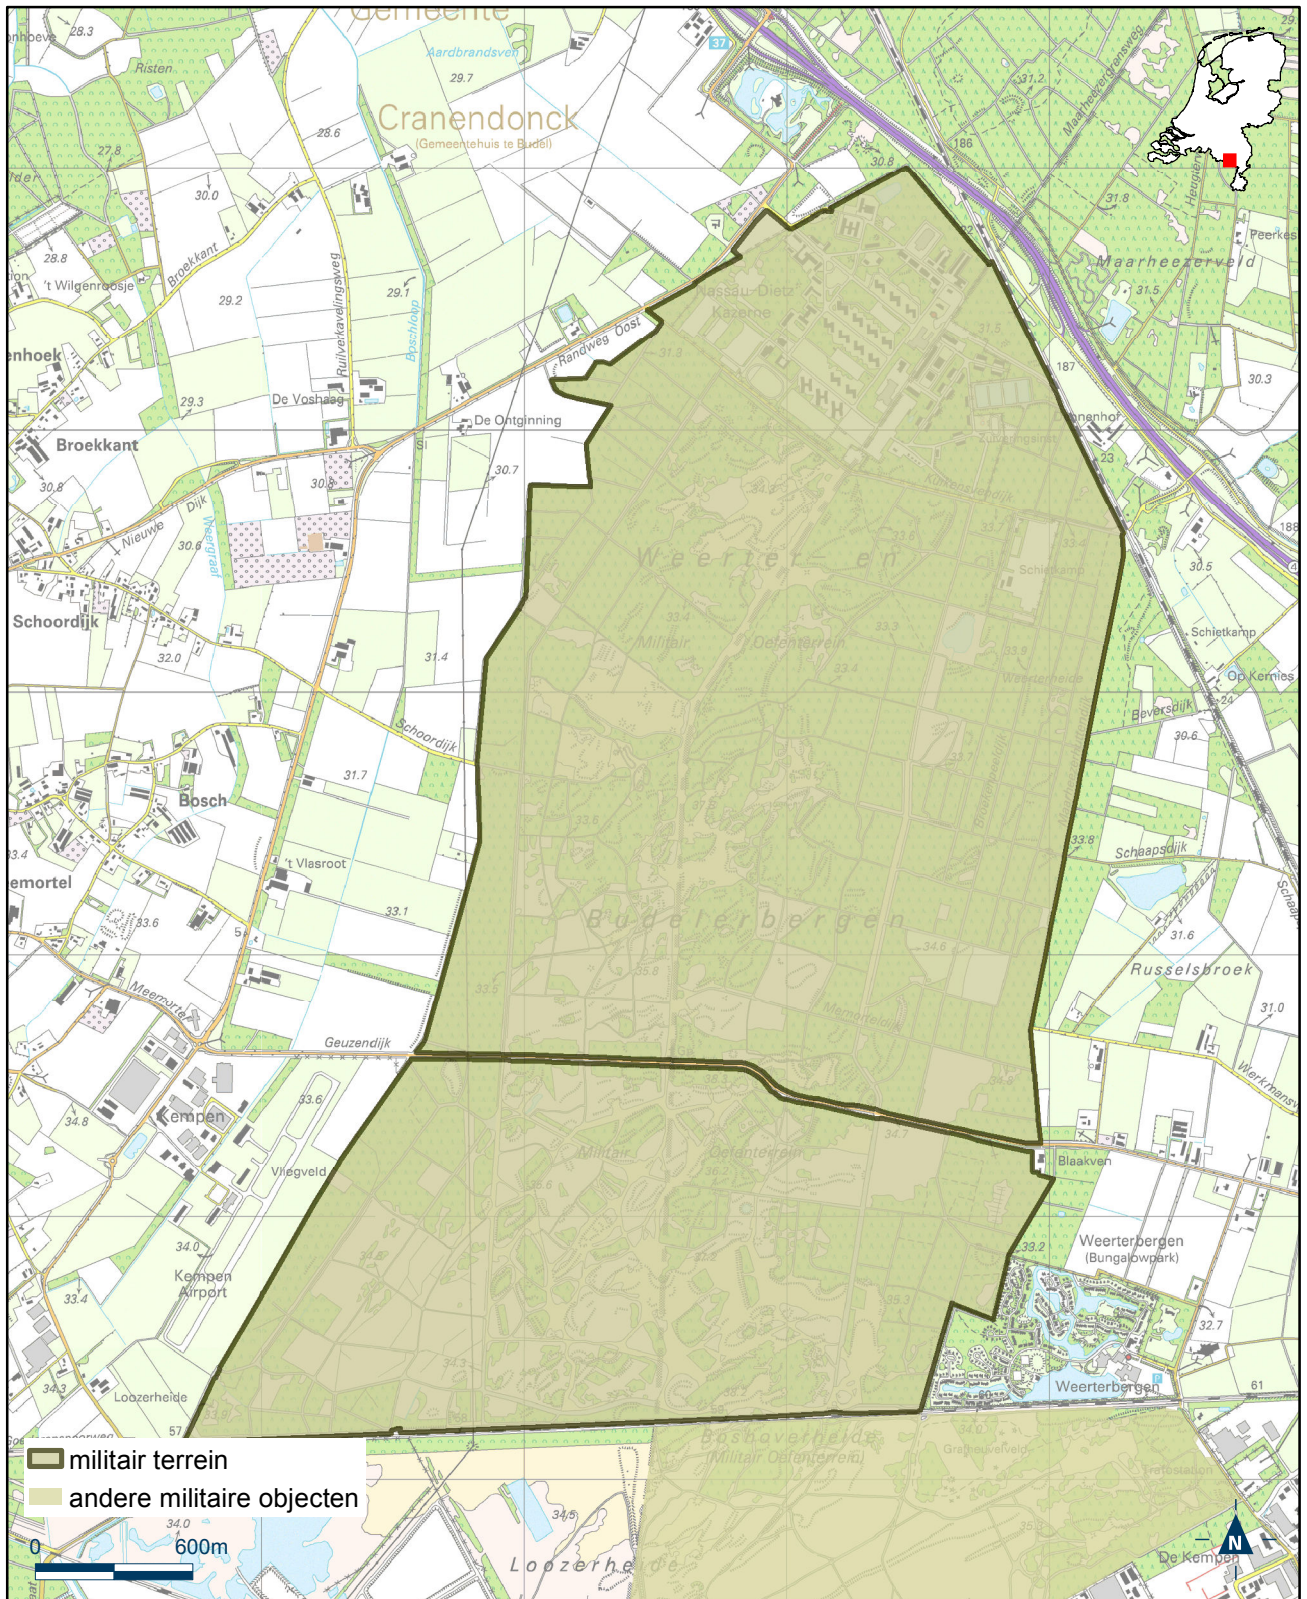

Bijlage 1.48 bij Regeling algemene regels ruimtelijke ordening

Kaart militair terrein - oefenterrein Weeterheide