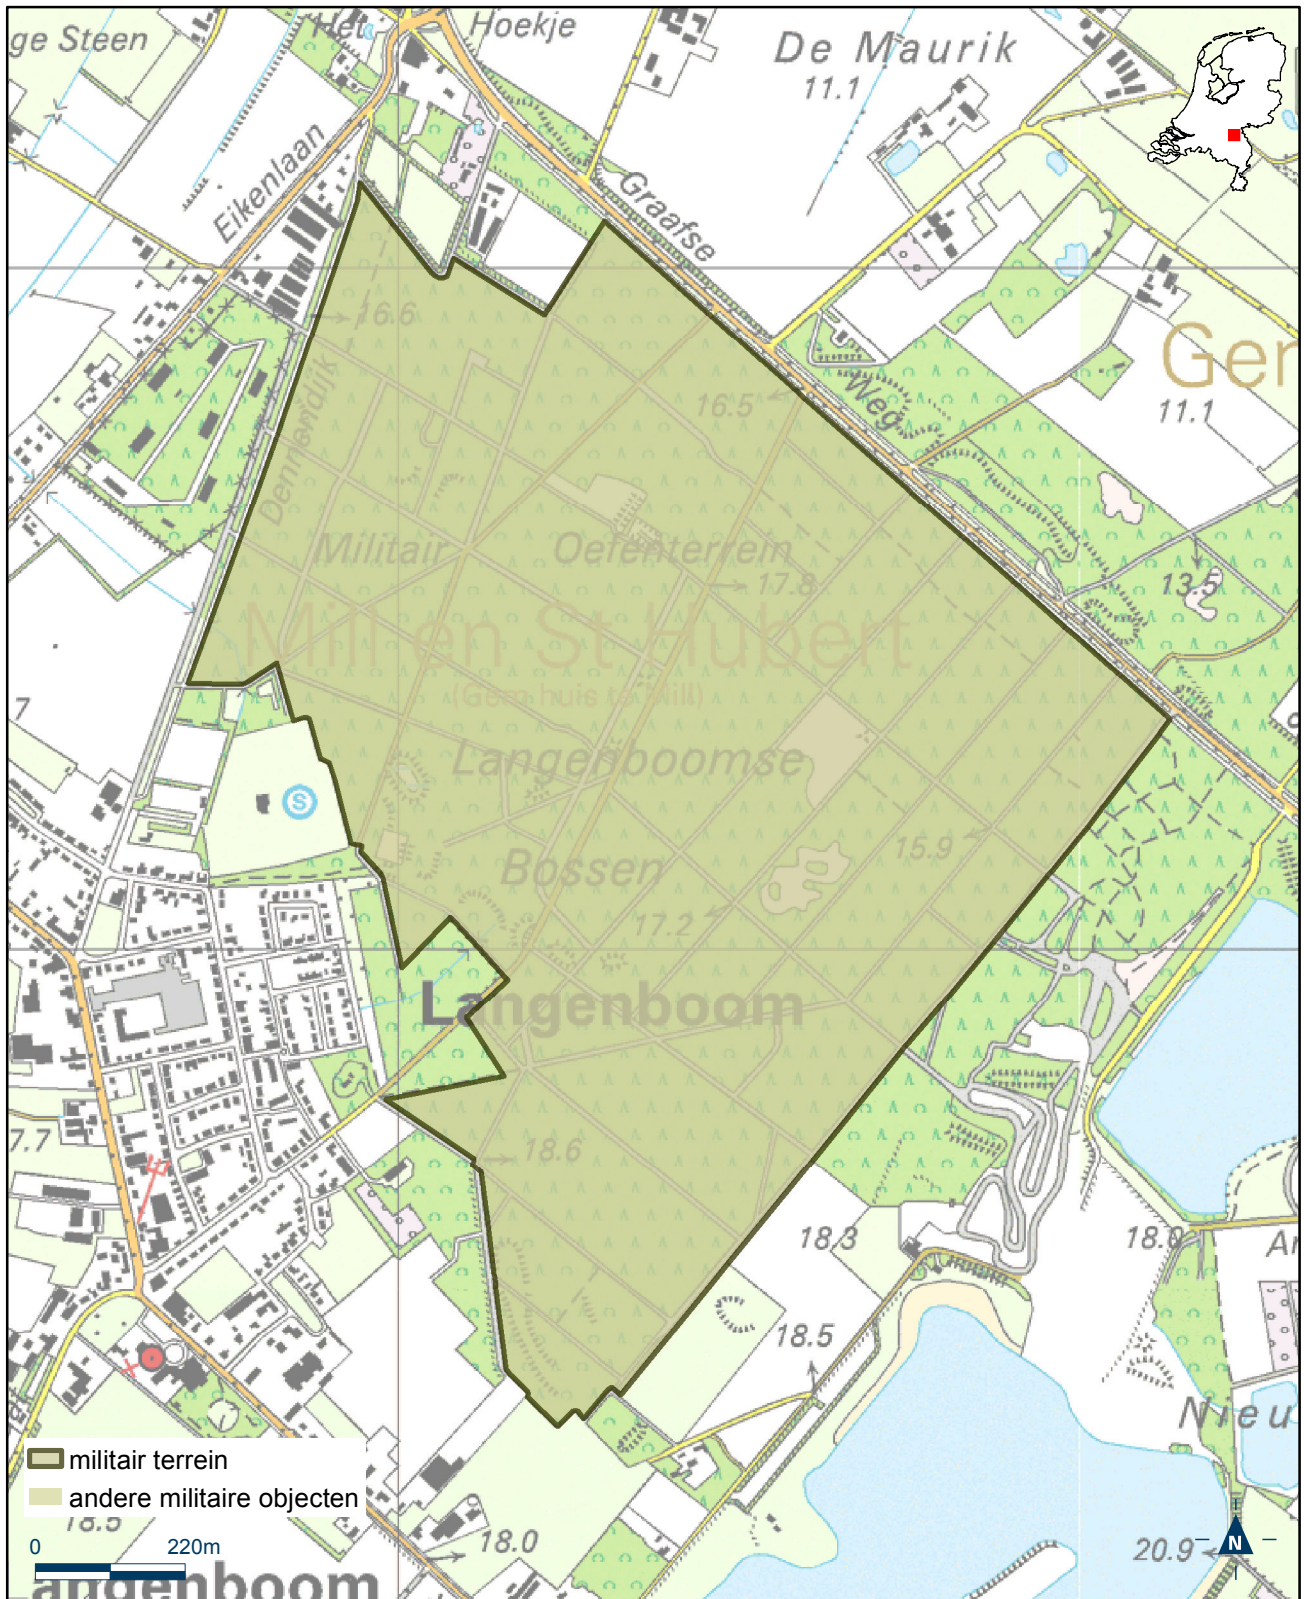

Bijlage 1.30 bij Regeling algemene regels ruimtelijke ordening

Kaart militair terrein - oefenterrein Langenboom