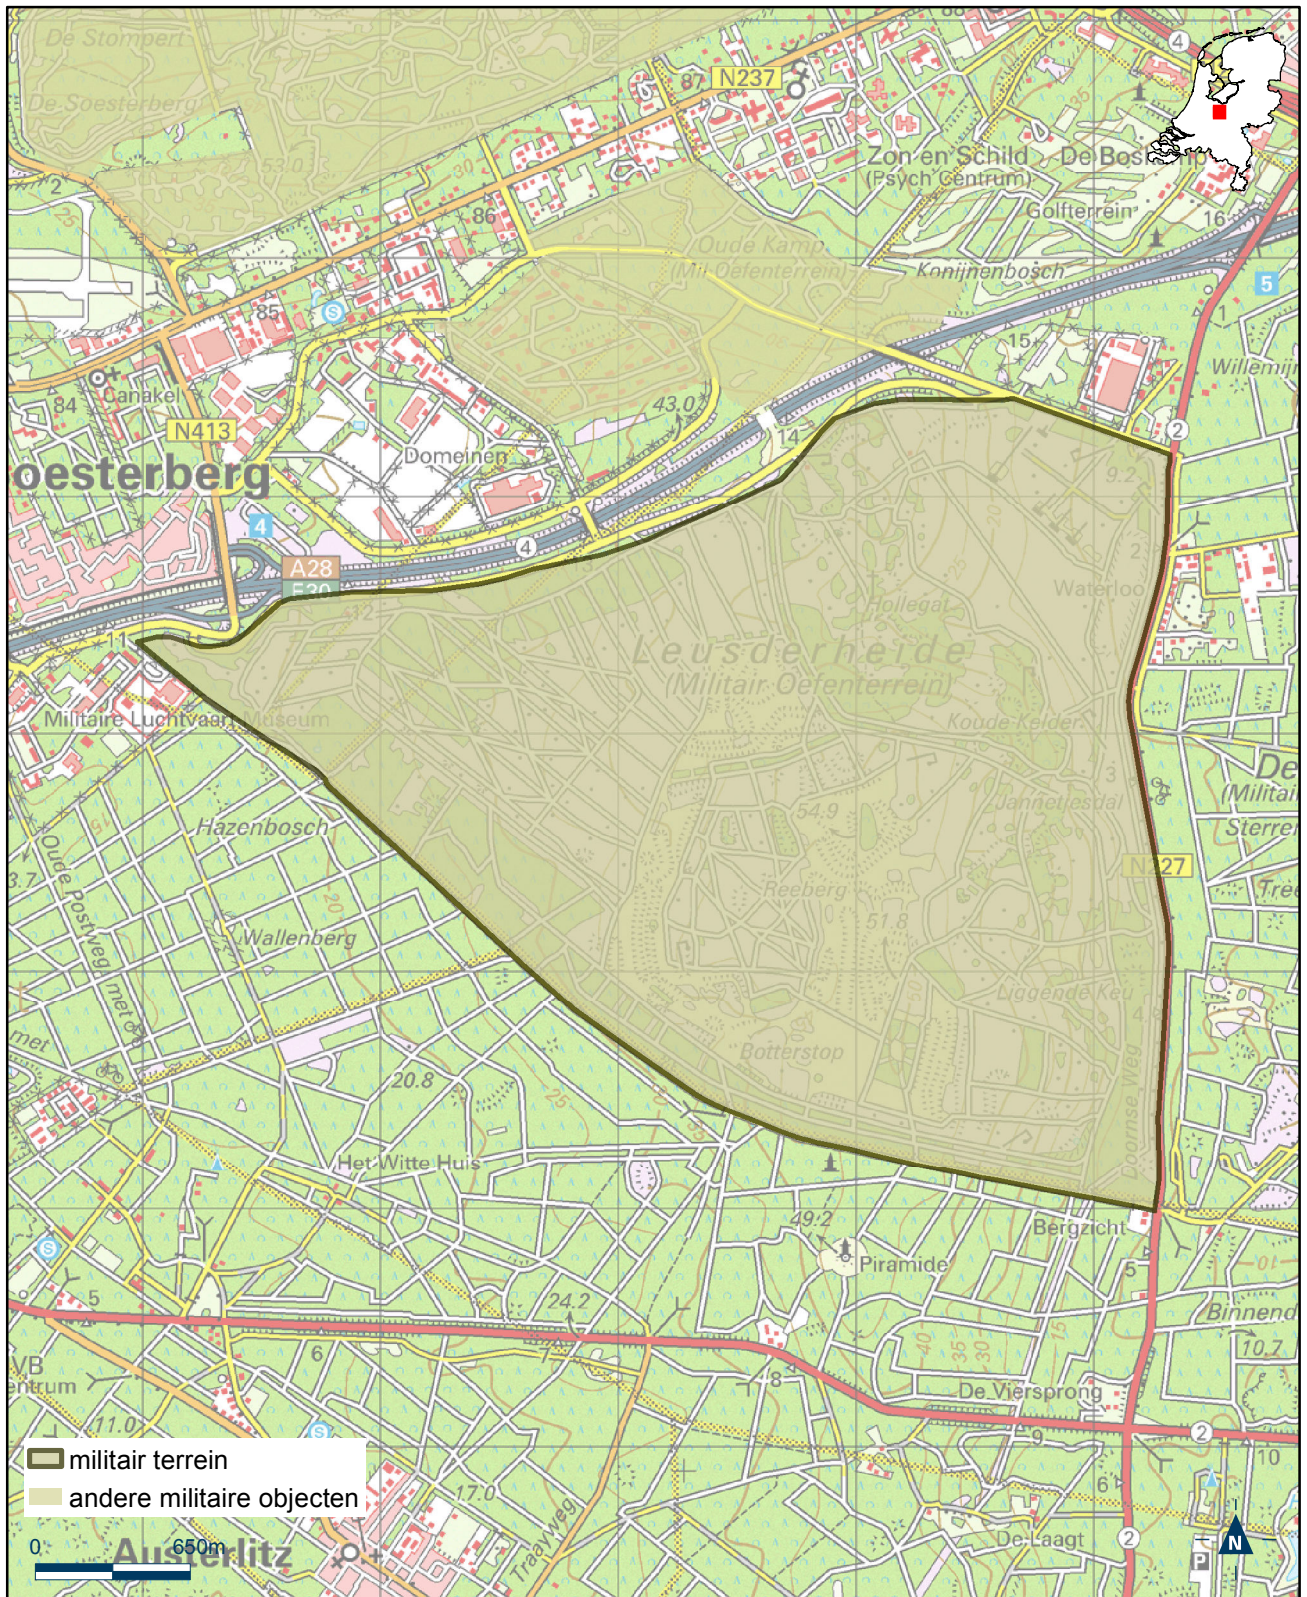

Bijlage 1.31 bij Regeling algemene regels ruimtelijke ordening

Kaart militair terrein - oefenterrein Leusderheide