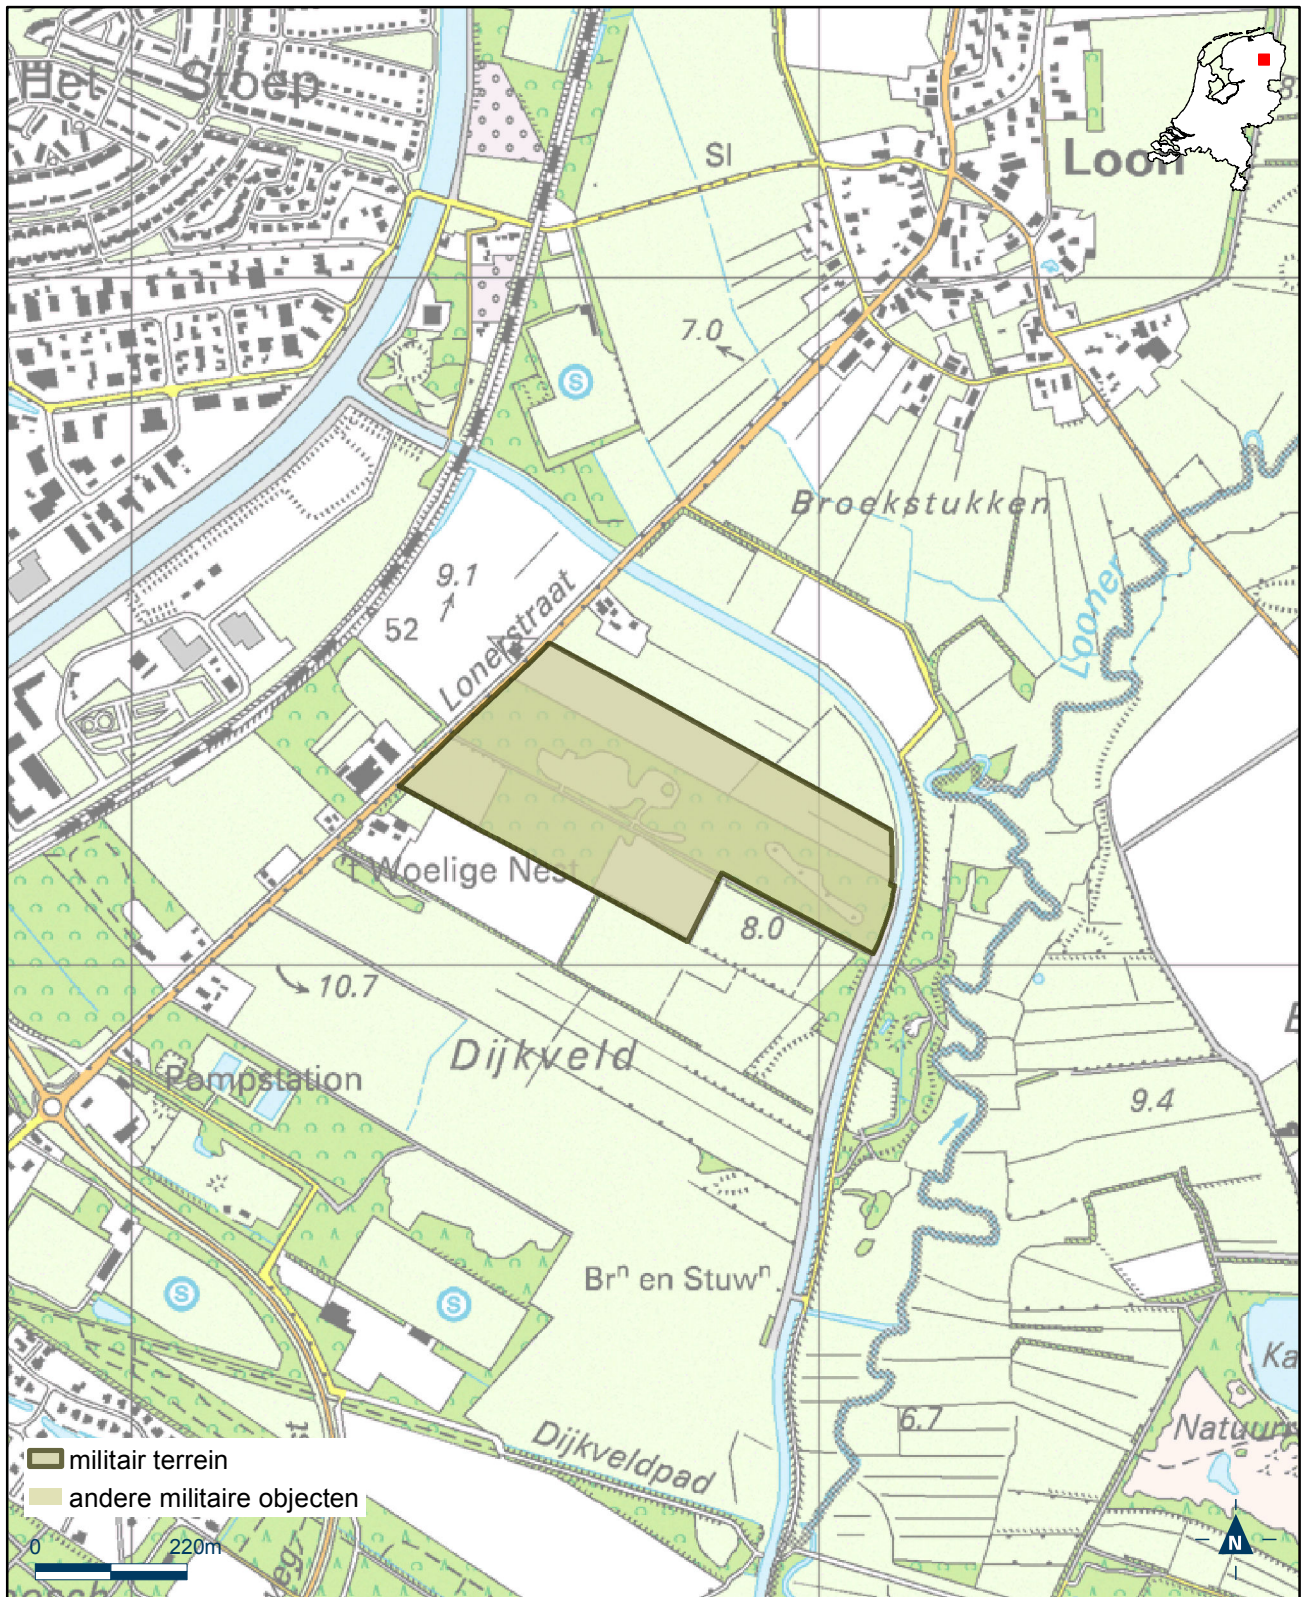

Kaart militair terrein - oefenterrein De Haar

Bijlage 1.14 bij Regeling algemene regels ruimtelijke ordening

Kaart militair terrein - oefenterrein De Kamp/Lunetten

Bijlage 1.15 bij Regeling algemene regels ruimtelijke ordening

Kaart militair terrein - oefenterrein De Soesterberg

Bijlage 1.17 bij Regeling algemene regels ruimtelijke ordening

Kaart militair terrein - oefenterrein De Zande

Bijlage 1.18 bij Regeling algemene regels ruimtelijke ordening

Kaart militair terrein - oefenterrein Dijkveld

Bijlage 1.19 bij Regeling algemene regels ruimtelijke ordening

Kaart militair terrein - oefenterrein Doorn-Driebergen / Hoog Moersbergen

Bijlage 1.20 bij Regeling algemene regels ruimtelijke ordening