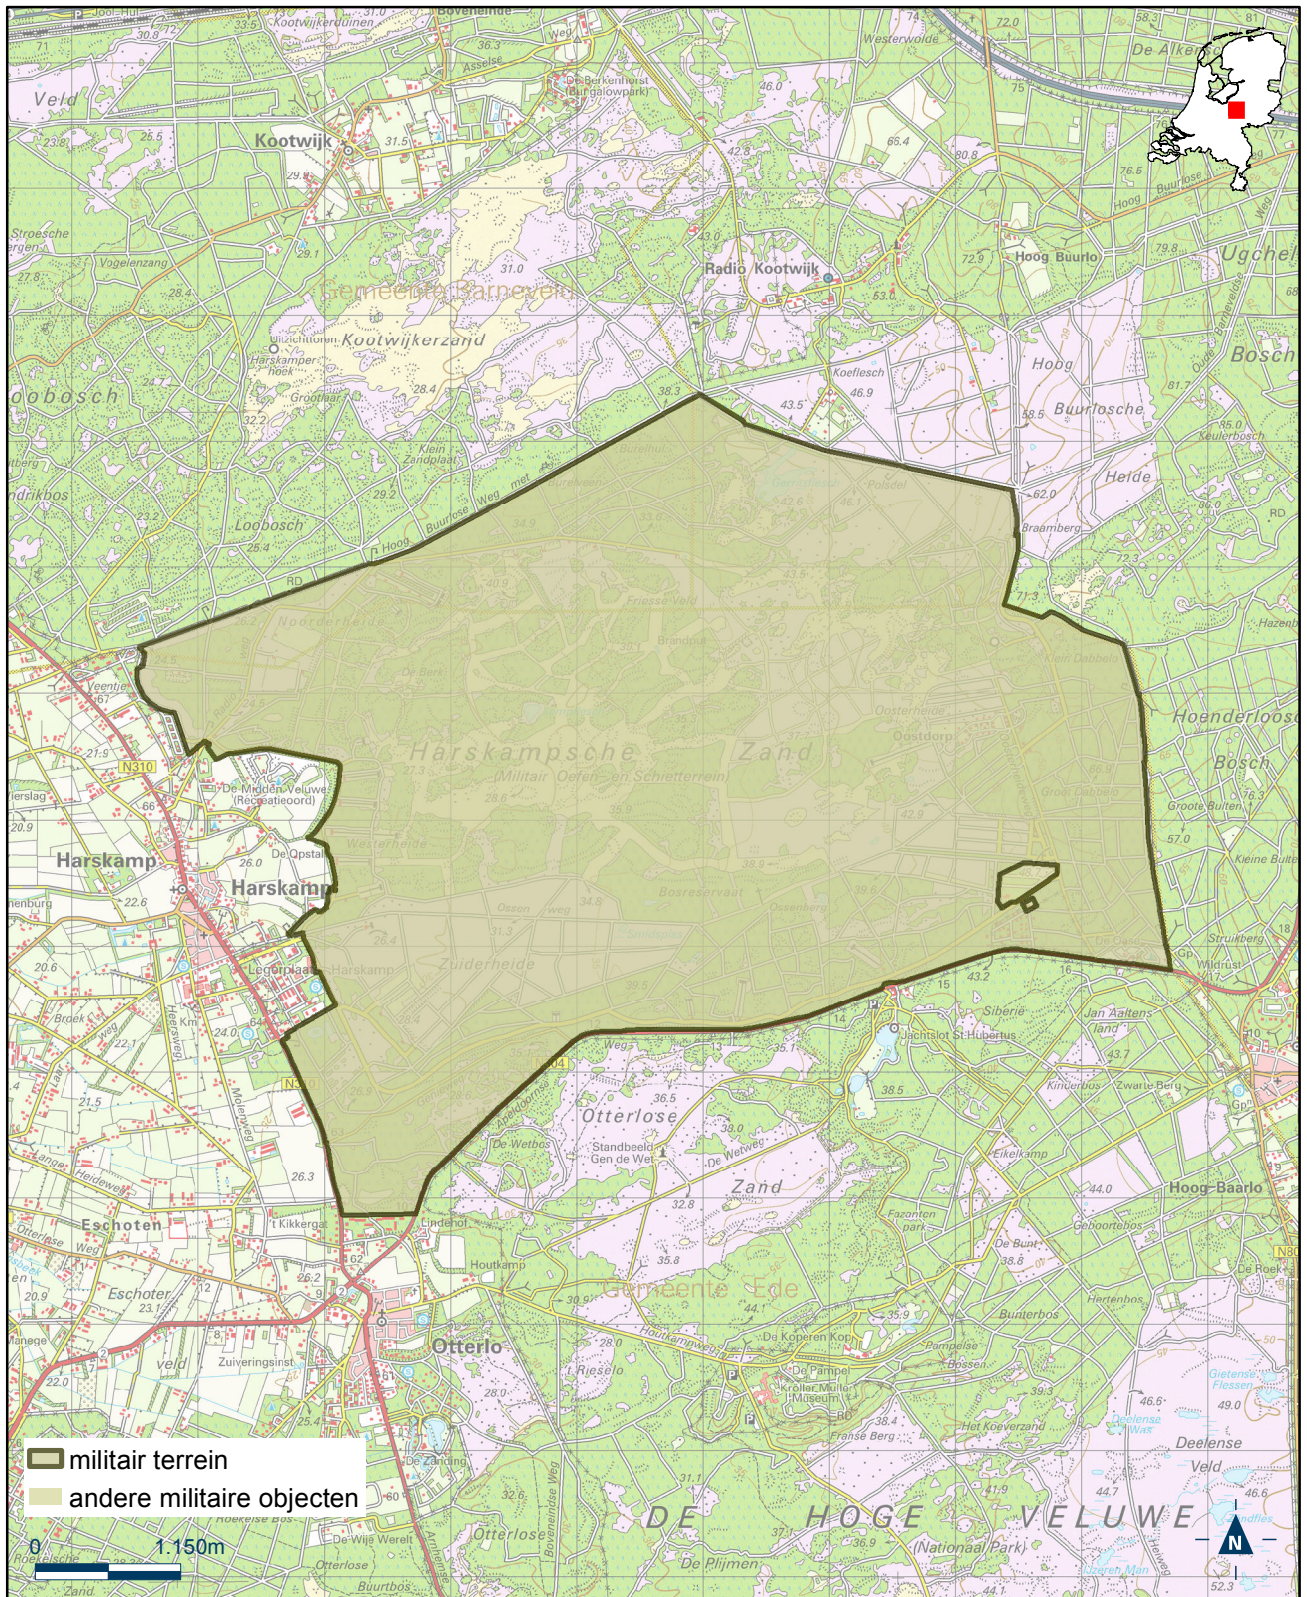

Bijlage 1.4 bij Regeling algemene regels ruimtelijke ordening

Kaart militair terrein - infanterieschietkamp Harskamp