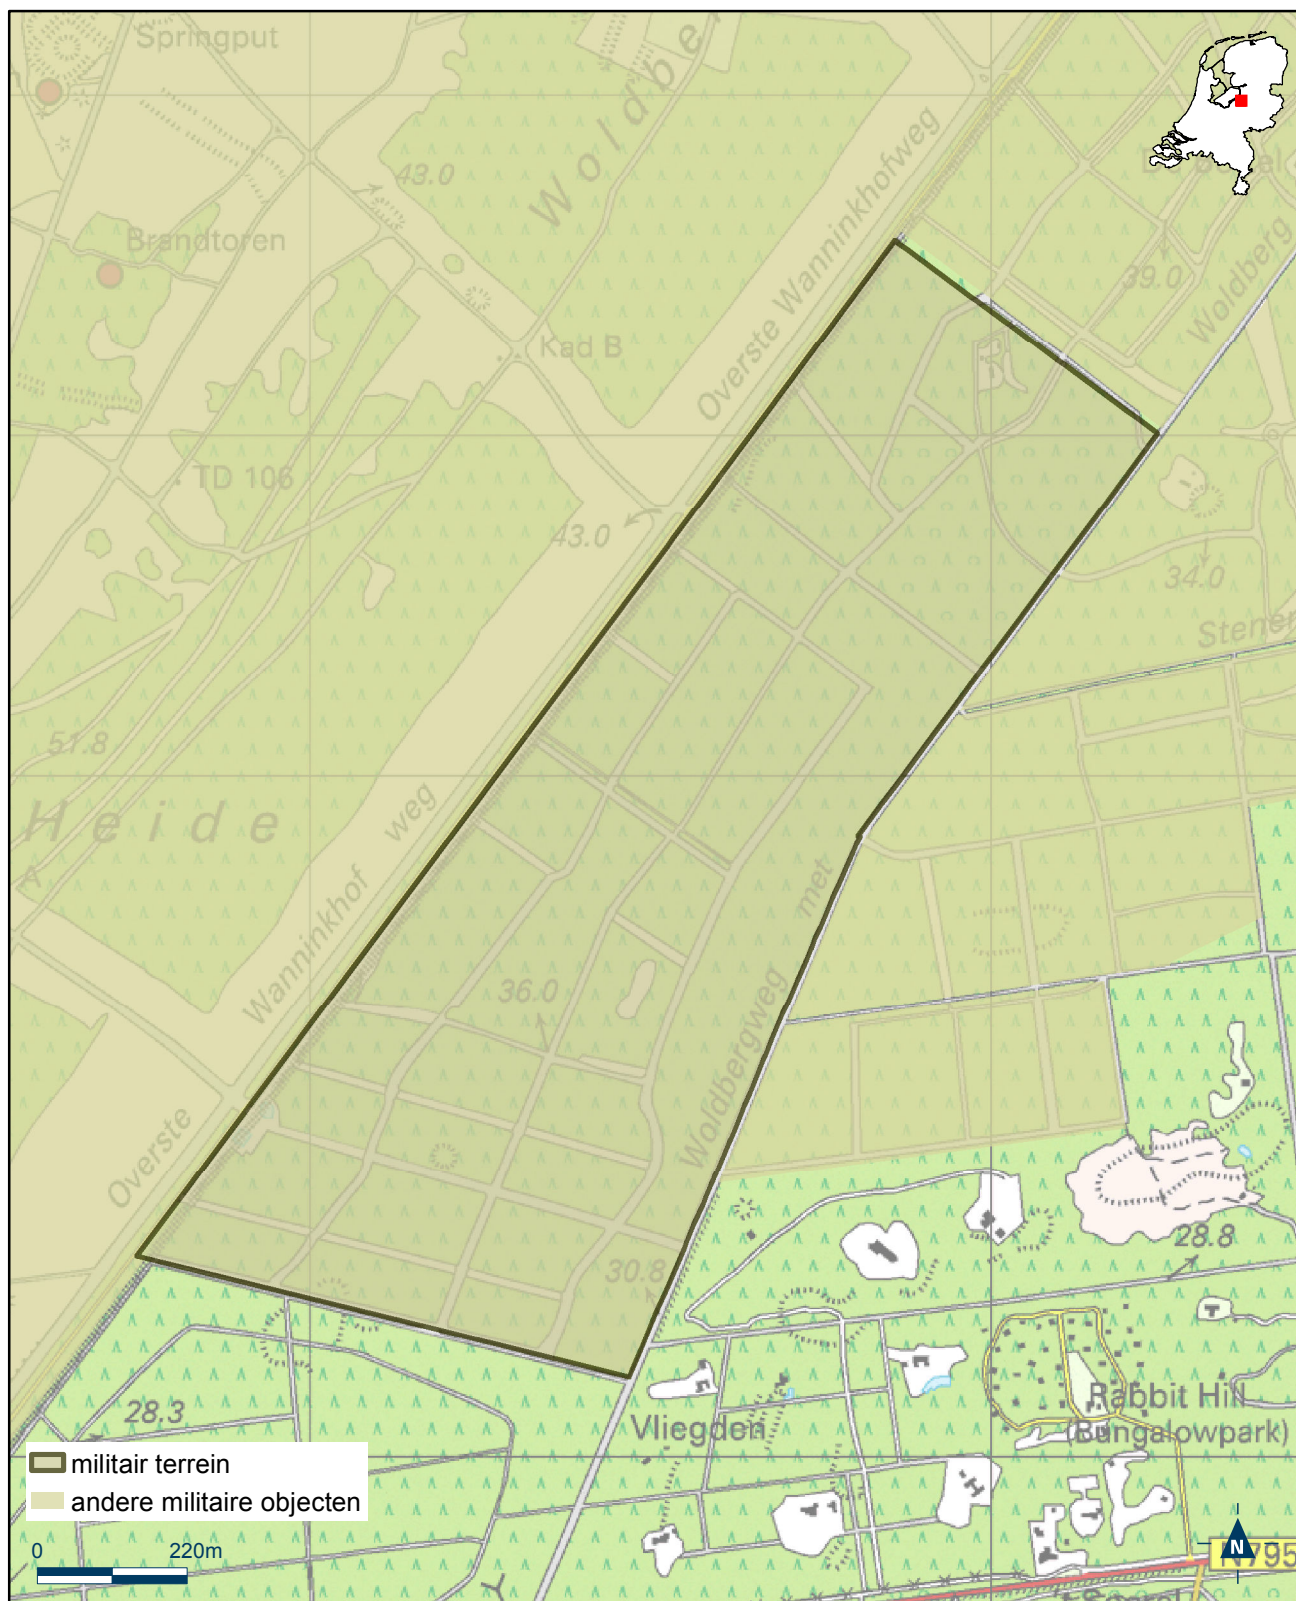

Bijlage 1.41 bij Regeling algemene regels ruimtelijke ordening

Kaart militair terrein - oefenterrein Soerel West