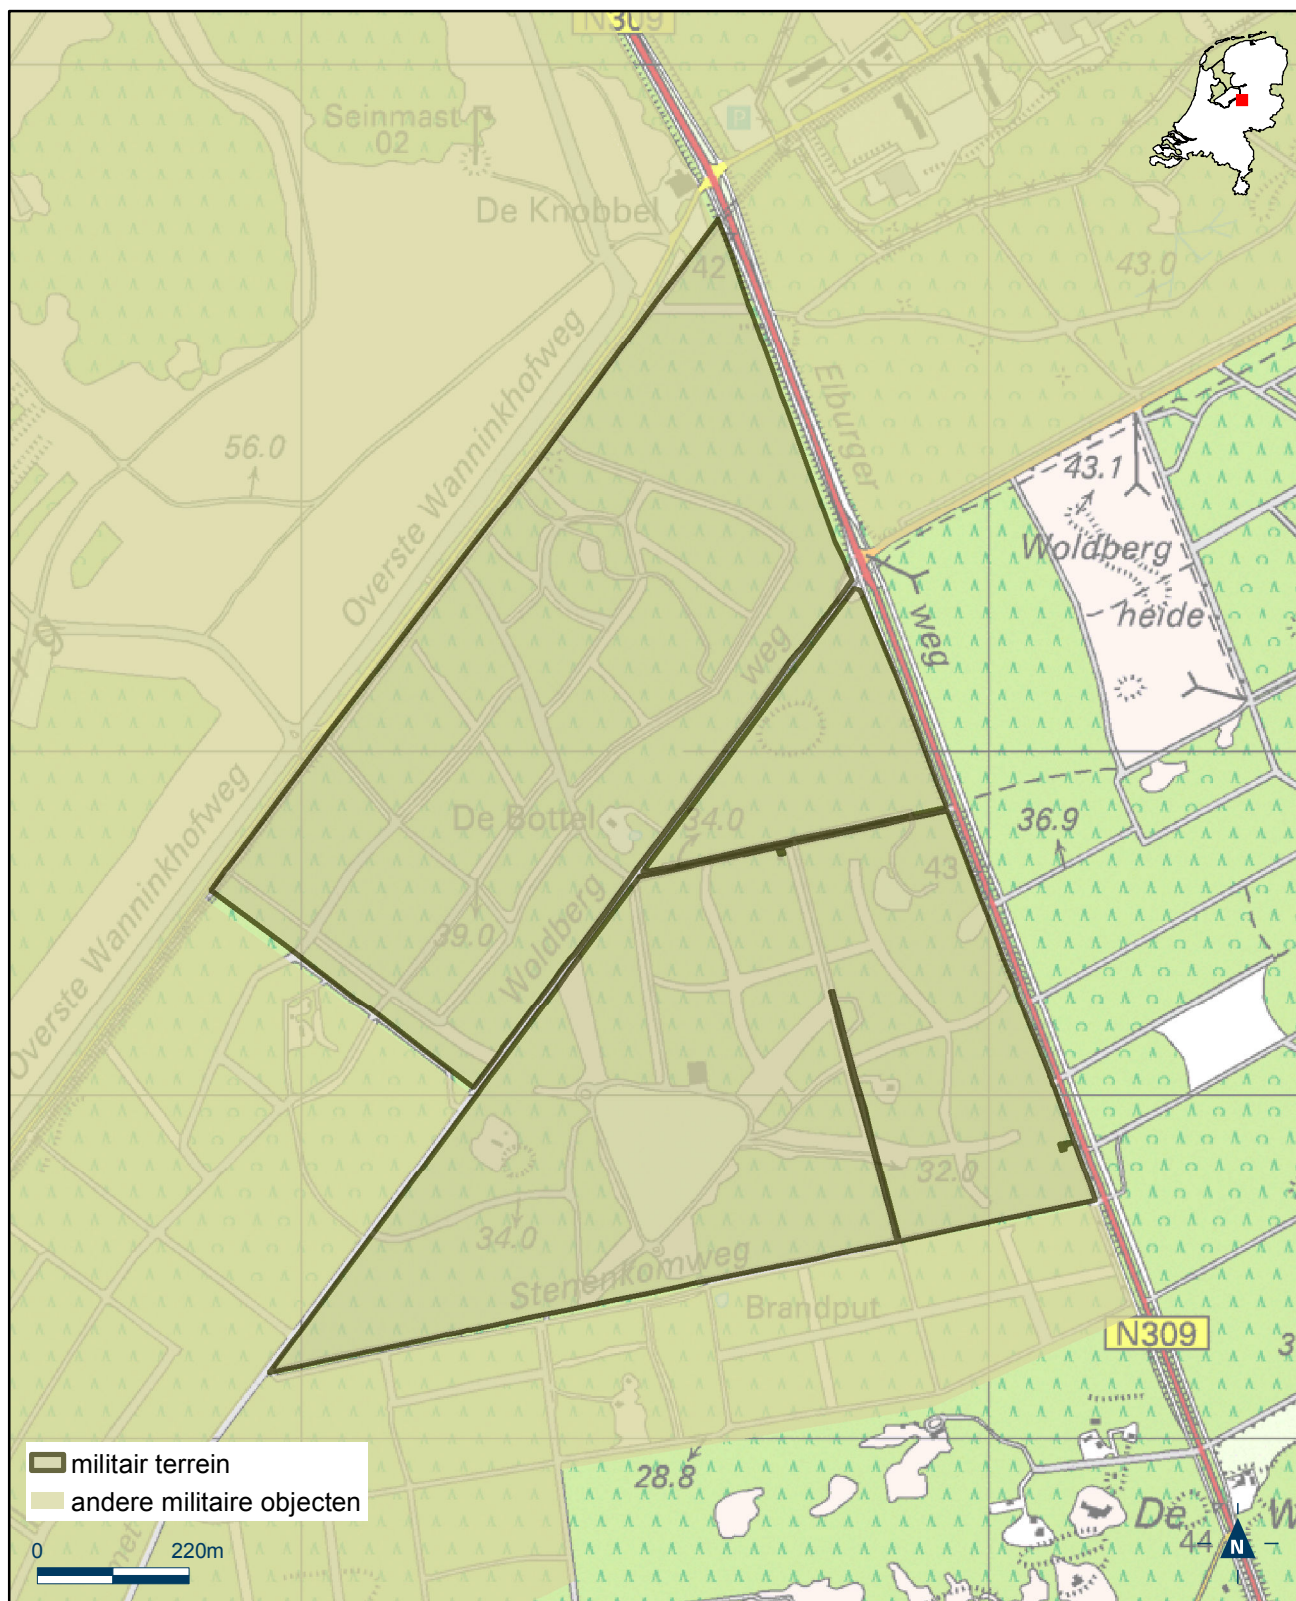

Bijlage 1.51 bij Regeling algemene regels ruimtelijke ordening

Kaart militair terrein - oefenterrein Woldberg