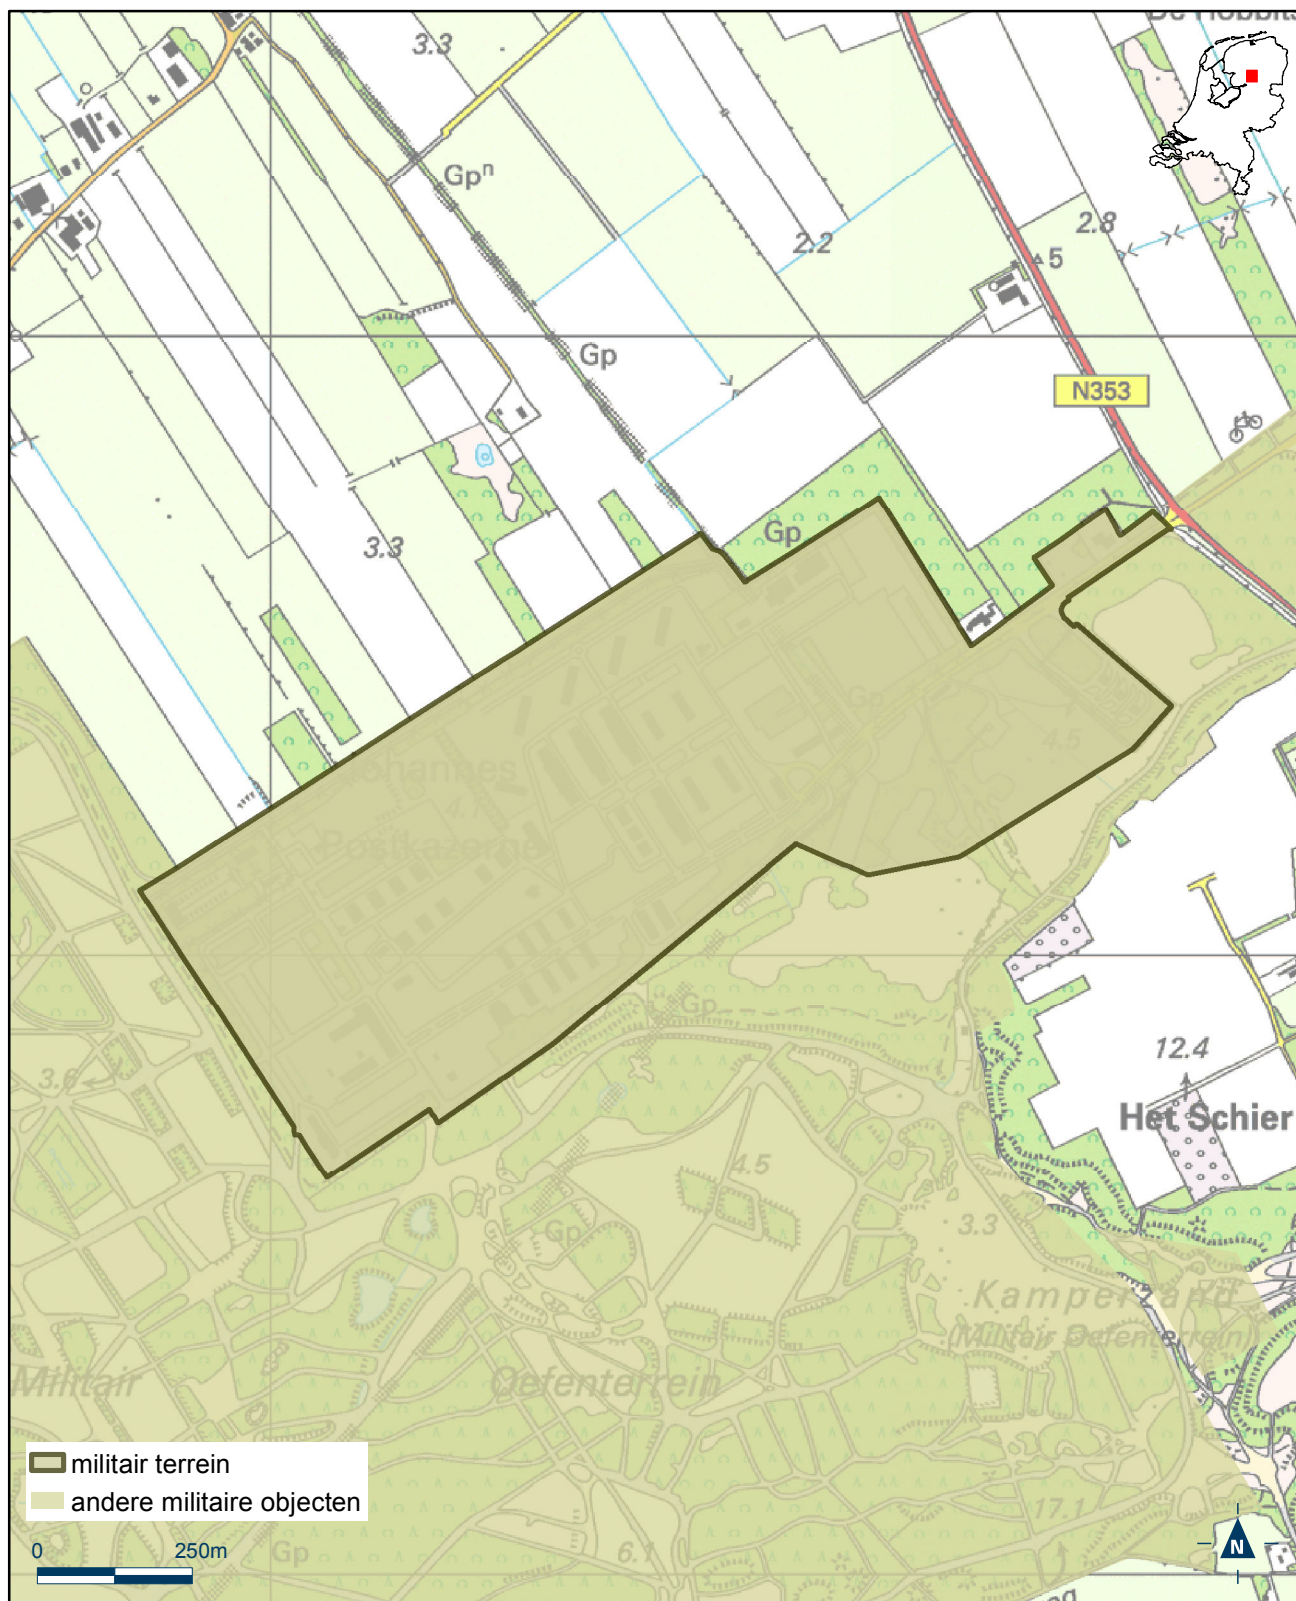

Kaartbladen bij Bijlage 1 van de Regeling algemene regels ruimtelijke ordening

Bijlage 1.1 bij Regeling algemene regels ruimtelijke ordening

Kaart militair terrein - artillerieschietkamp Oldebroek

Bijlage 1.2 bij Regeling algemene regels ruimtelijke ordening

Kaart militair terrein - Cavalerieschietkamp Vlieland

Bijlage 1.3 bij Regeling algemene regels ruimtelijke ordening

Kaart militair terrein - Generaal-majoor De Ruyter van Stevinckkazerne Oirschot

Bijlage 1.4 bij Regeling algemene regels ruimtelijke ordening

Kaart militair terrein - infanterieschietkamp Harskamp

Bijlage 1.5 bij Regeling algemene regels ruimtelijke ordening

Kaart militair terrein - Johannes Postkazerne Havelte

Bijlage 1.6 bij Regeling algemene regels ruimtelijke ordening