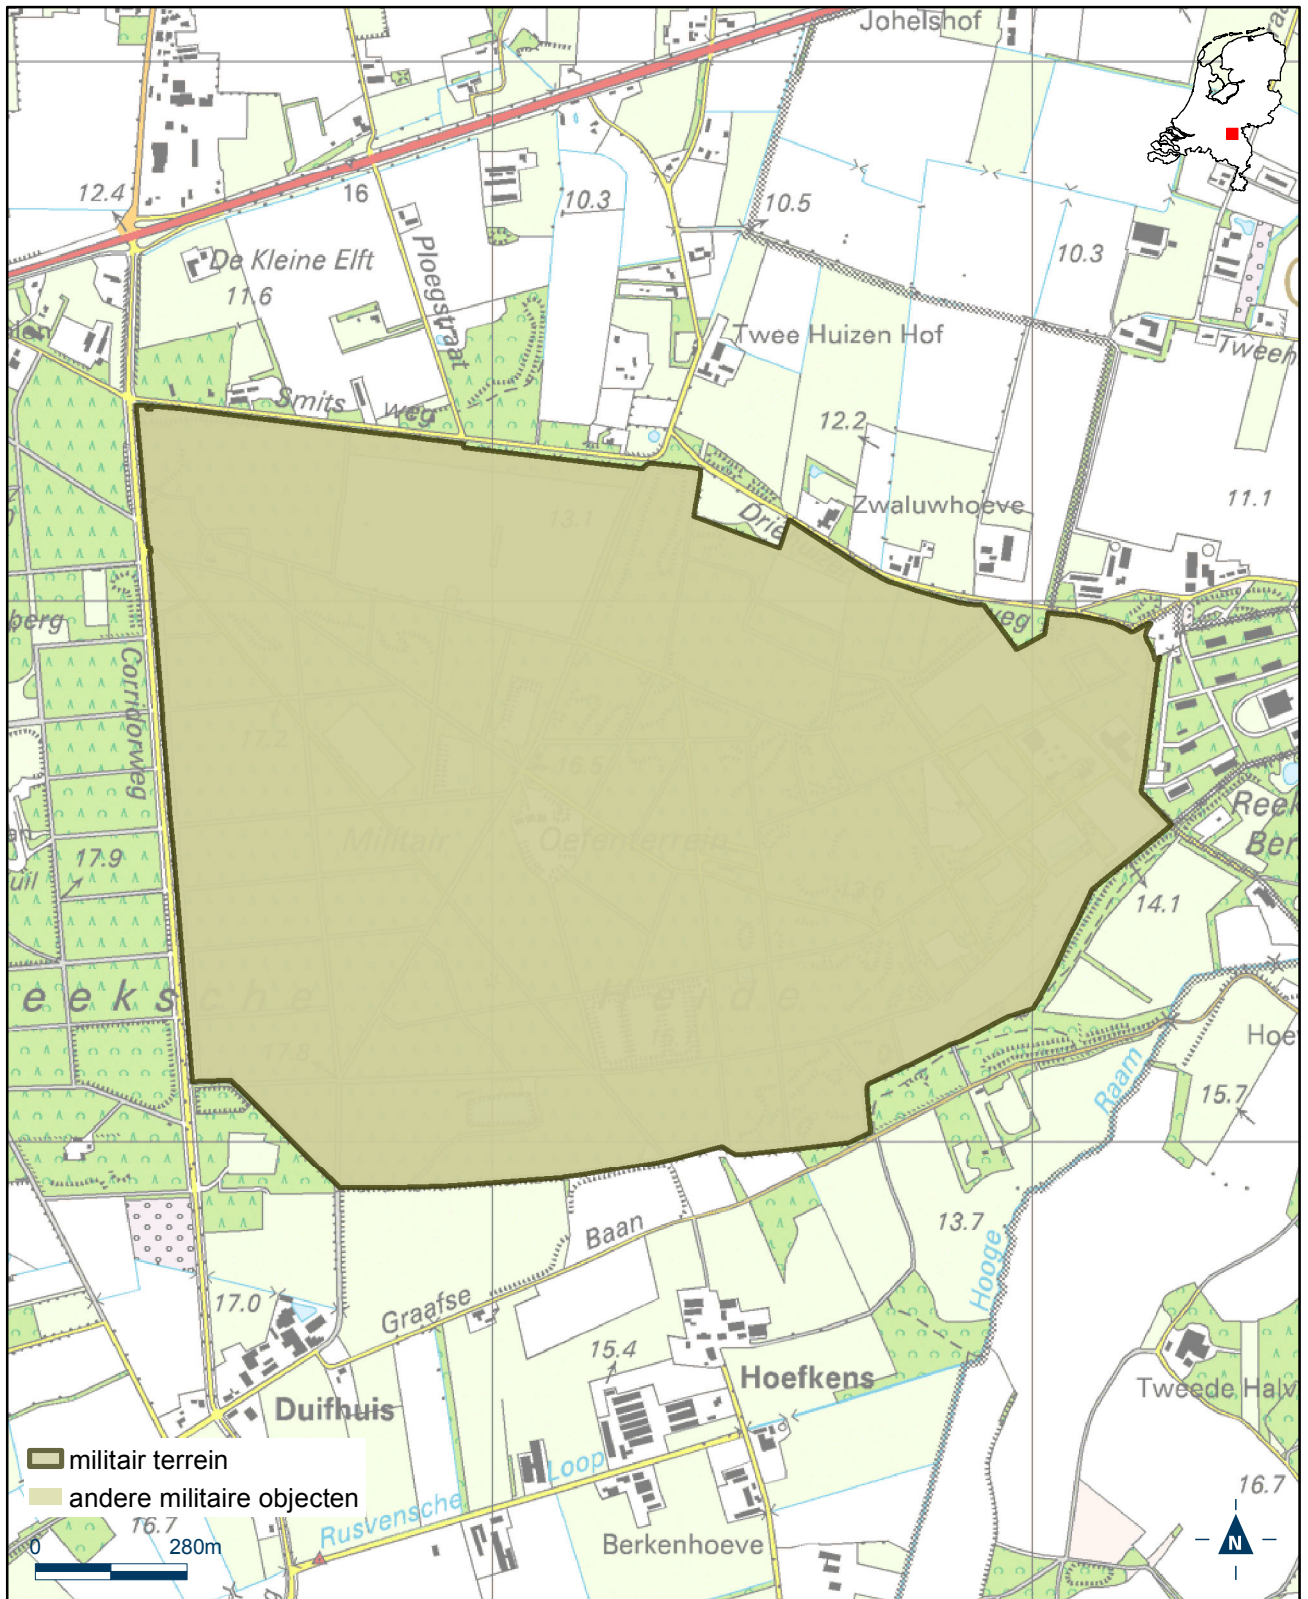

Kaart militair terrein - schietbaan Marnewaard

Bijlage 1.55 bij Regeling algemene regels ruimtelijke ordening

Kaart militair terrein - schietbaan Witten

Bijlage 1.56 bij Regeling algemene regels ruimtelijke ordening

Kaart militair terrein - schietrange De Vliehors

Bijlage 1.57 bij Regeling algemene regels ruimtelijke ordening

Kaart militair terrein - schietterrein Breezanddijk

Bijlage 1.58 bij Regeling algemene regels ruimtelijke ordening

Kaart militair terrein - schietterrein Fort Erprins

Bijlage 1.60 bij Regeling algemene regels ruimtelijke ordening

Kaart militair terrein - springterrein Schaijk

Bijlage 1.61 bij Regeling algemene regels ruimtelijke ordening