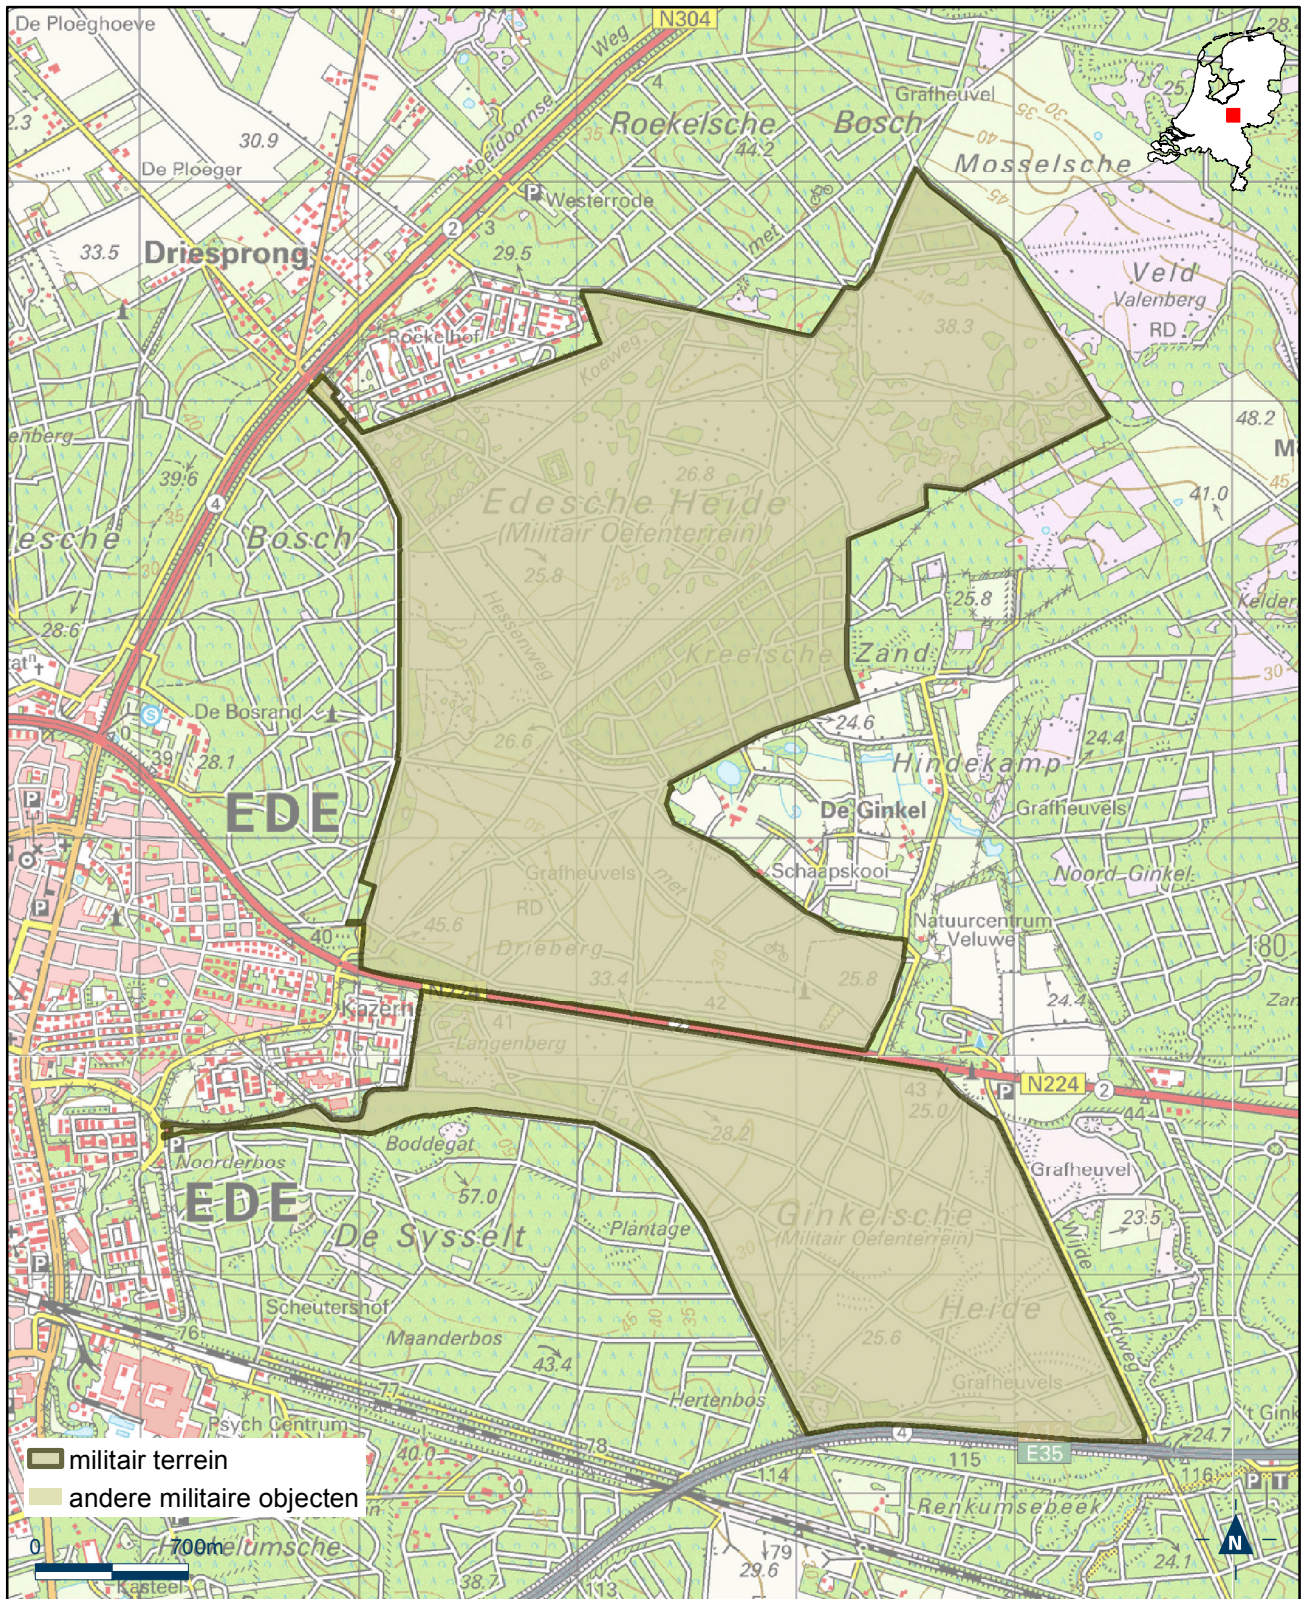

Kaart militair terrein - oefenterrein De Soesterberg

Bijlage 1.17 bij Regeling algemene regels ruimtelijke ordening

Kaart militair terrein - oefenterrein De Zande

Bijlage 1.18 bij Regeling algemene regels ruimtelijke ordening

Kaart militair terrein - oefenterrein Dijkveld

Bijlage 1.19 bij Regeling algemene regels ruimtelijke ordening

Kaart militair terrein - oefenterrein Doorn-Driebergen / Hoog Moersbergen

Bijlage 1.20 bij Regeling algemene regels ruimtelijke ordening

Kaart militair terrein - oefenterrein Eder- en Ginkelse heide

Bijlage 1.21 bij Regeling algemene regels ruimtelijke ordening

Kaart militair terrein - oefenterrein Ermelose Heide

Bijlage 1.22 bij Regeling algemene regels ruimtelijke ordening