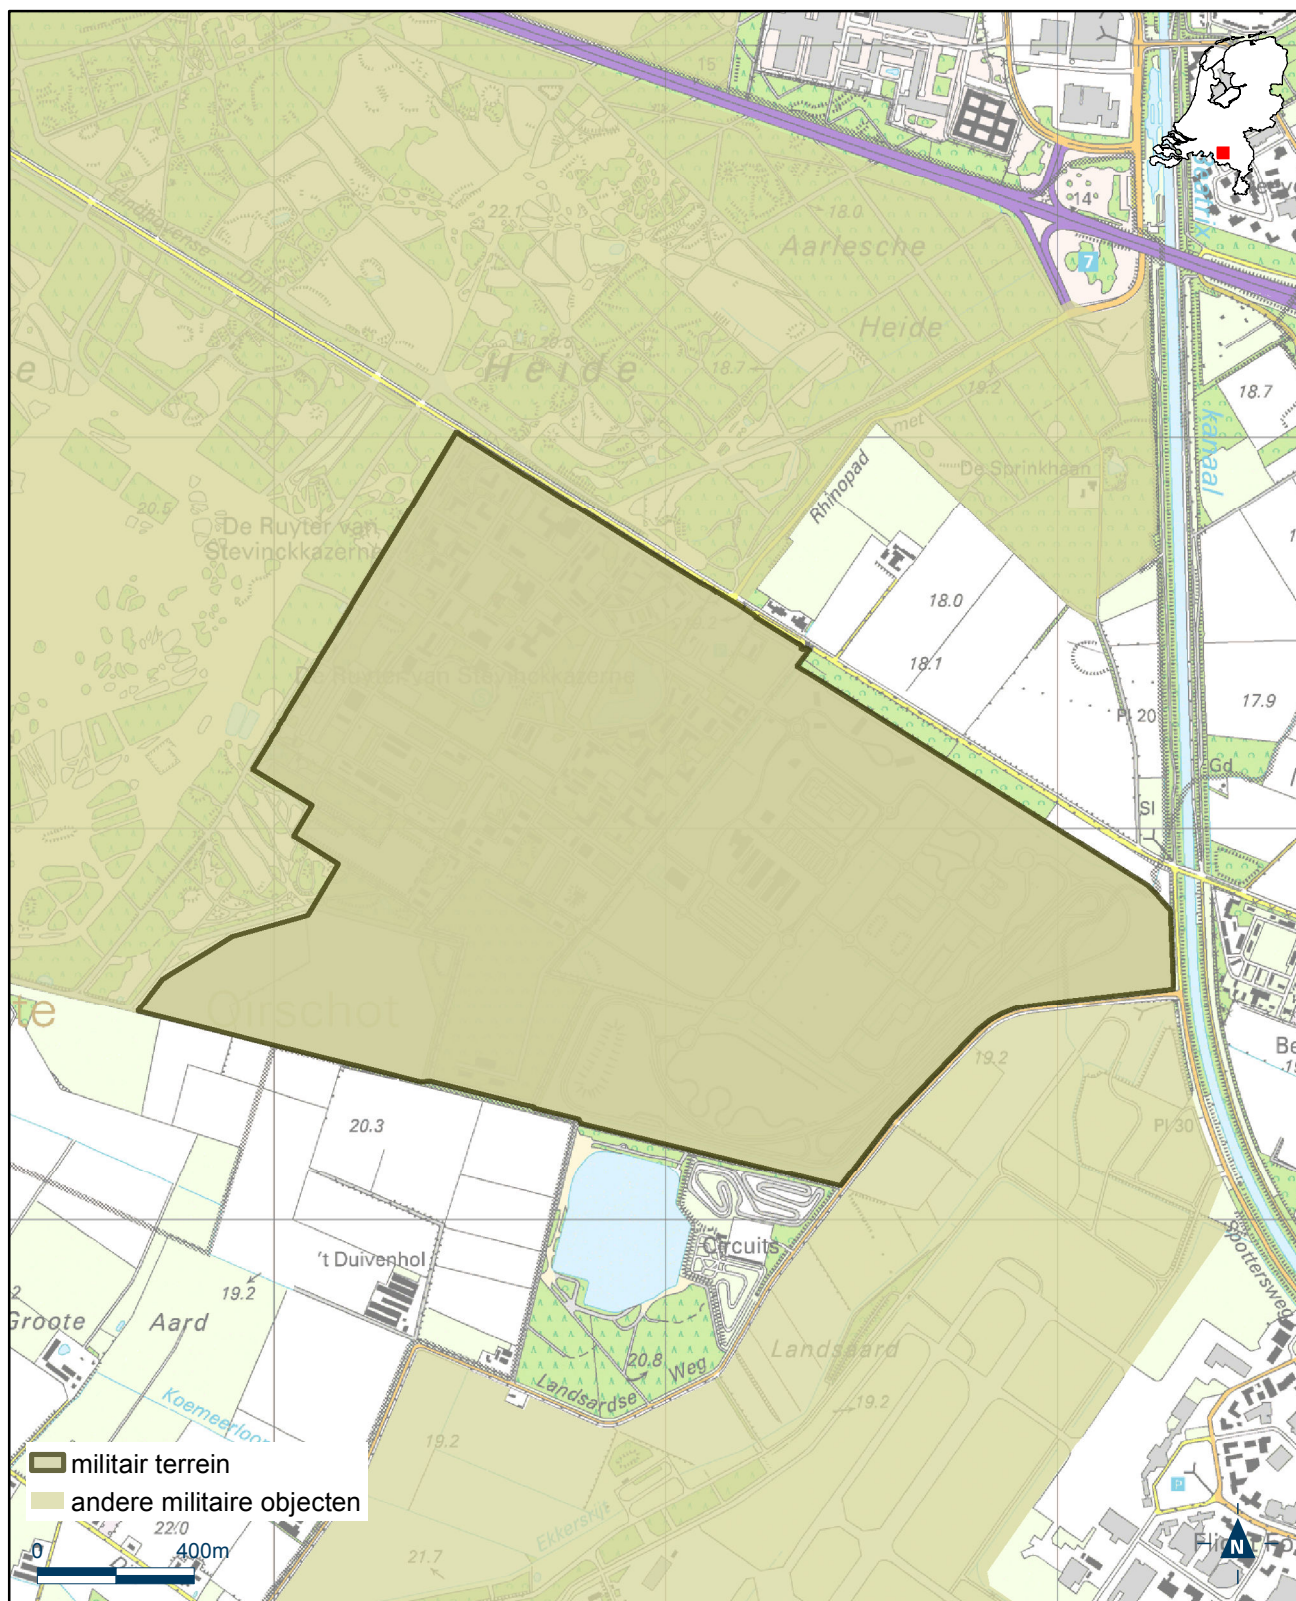

Kaartbladen bij Bijlage 1 van de Regeling algemene regels ruimtelijke ordening

Bijlage 1.1 bij Regeling algemene regels ruimtelijke ordening

Kaart militair terrein - artillerieschietkamp Oldebroek

Bijlage 1.2 bij Regeling algemene regels ruimtelijke ordening

Kaart militair terrein - Cavalerieschietkamp Vlieland

Bijlage 1.3 bij Regeling algemene regels ruimtelijke ordening

Kaart militair terrein - Generaal-majoor De Ruyter van Stevinckkazerne Oirschot

Bijlage 1.4 bij Regeling algemene regels ruimtelijke ordening