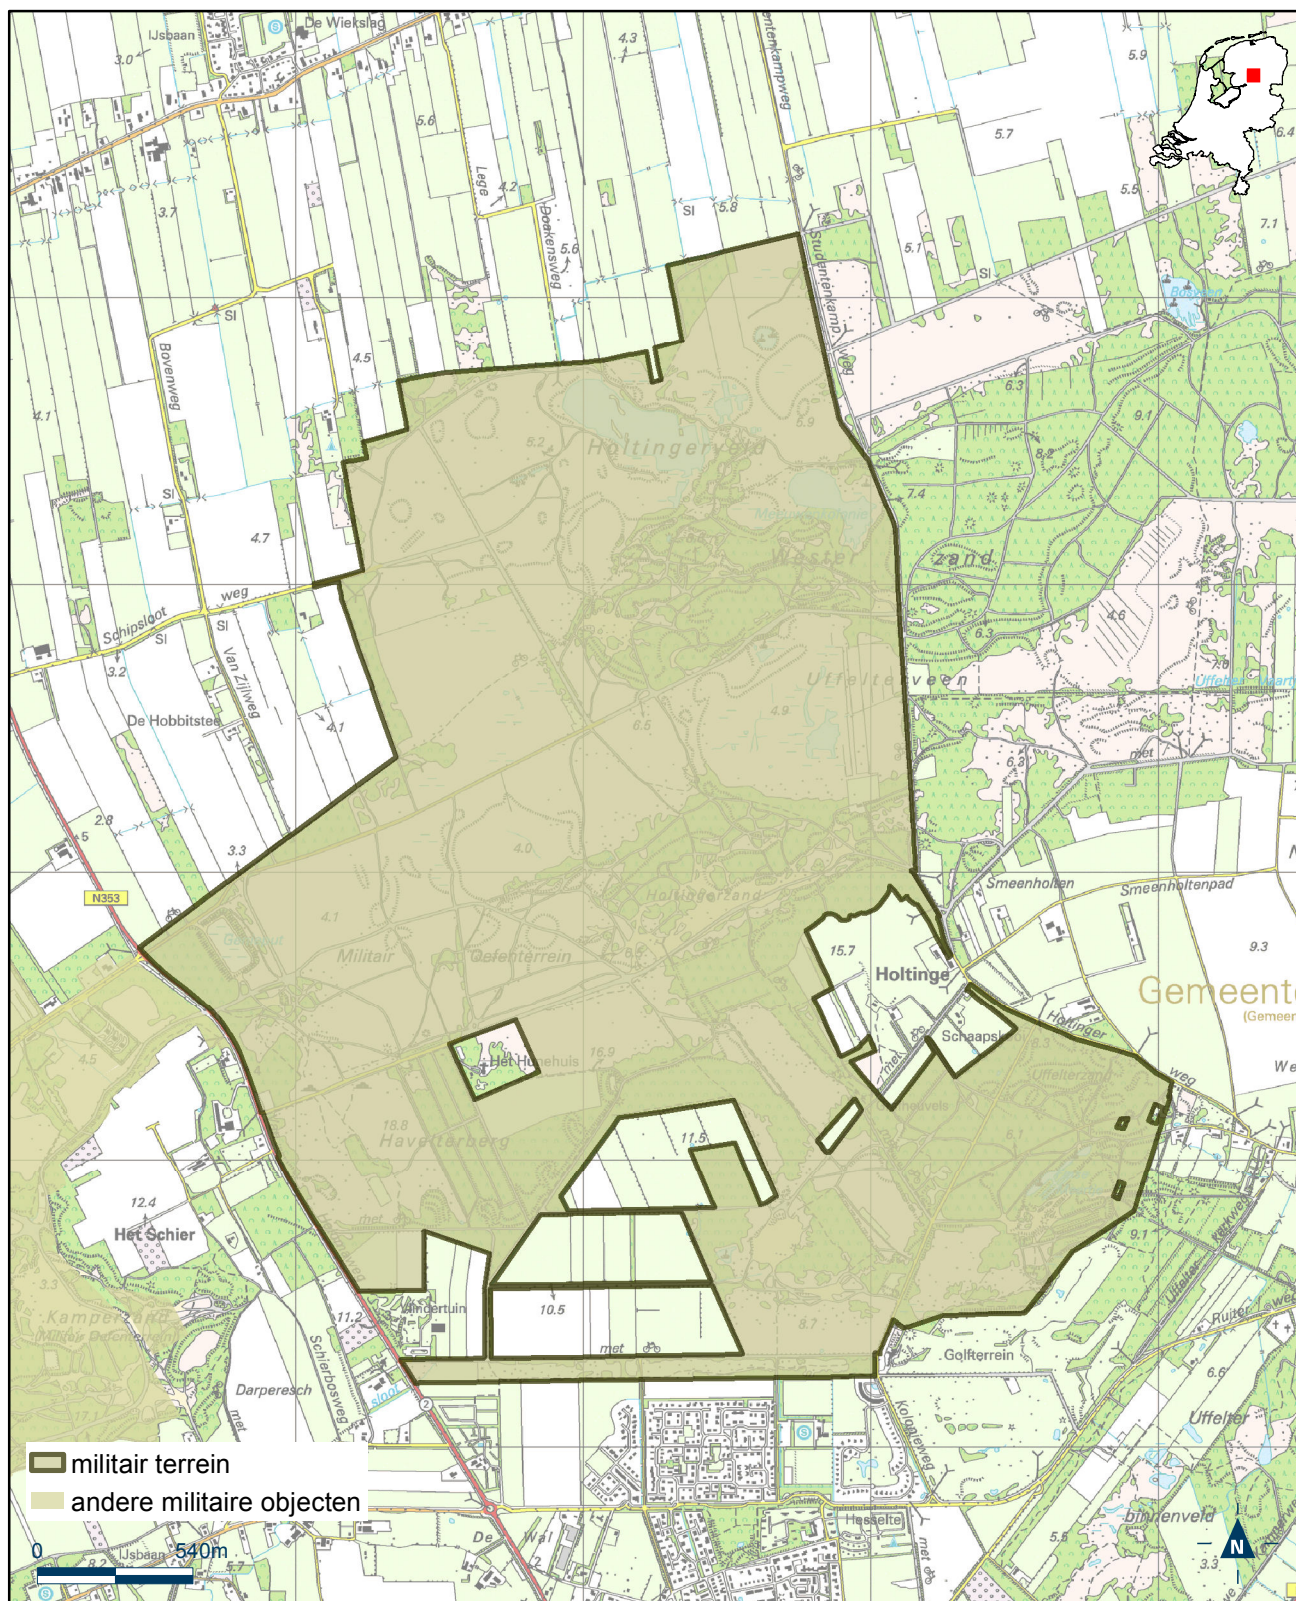

Kaart militair terrein - oefenterrein Eder- en Ginkelse heide

Bijlage 1.21 bij Regeling algemene regels ruimtelijke ordening

Kaart militair terrein - oefenterrein Ermelose Heide

Bijlage 1.22 bij Regeling algemene regels ruimtelijke ordening

Kaart militair terrein - oefenterrein Galdersche Heide

Bijlage 1.23 bij Regeling algemene regels ruimtelijke ordening

Kaart militair terrein - oefenterrein Garderense Veld

Bijlage 1.24 bij Regeling algemene regels ruimtelijke ordening

Kaart militair terrein - oefenterrein Gorsselse Heide

Bijlage 1.25 bij Regeling algemene regels ruimtelijke ordening

Kaart militair terrein - oefenterrein Groote Veld

Bijlage 1.26 bij Regeling algemene regels ruimtelijke ordening

Kaart militair terrein - oefenterrein Havelte-Oost

Bijlage 1.27 bij Regeling algemene regels ruimtelijke ordening

Kaart militair terrein - oefenterrein Havelte-West

Bijlage 1.28 bij Regeling algemene regels ruimtelijke ordening