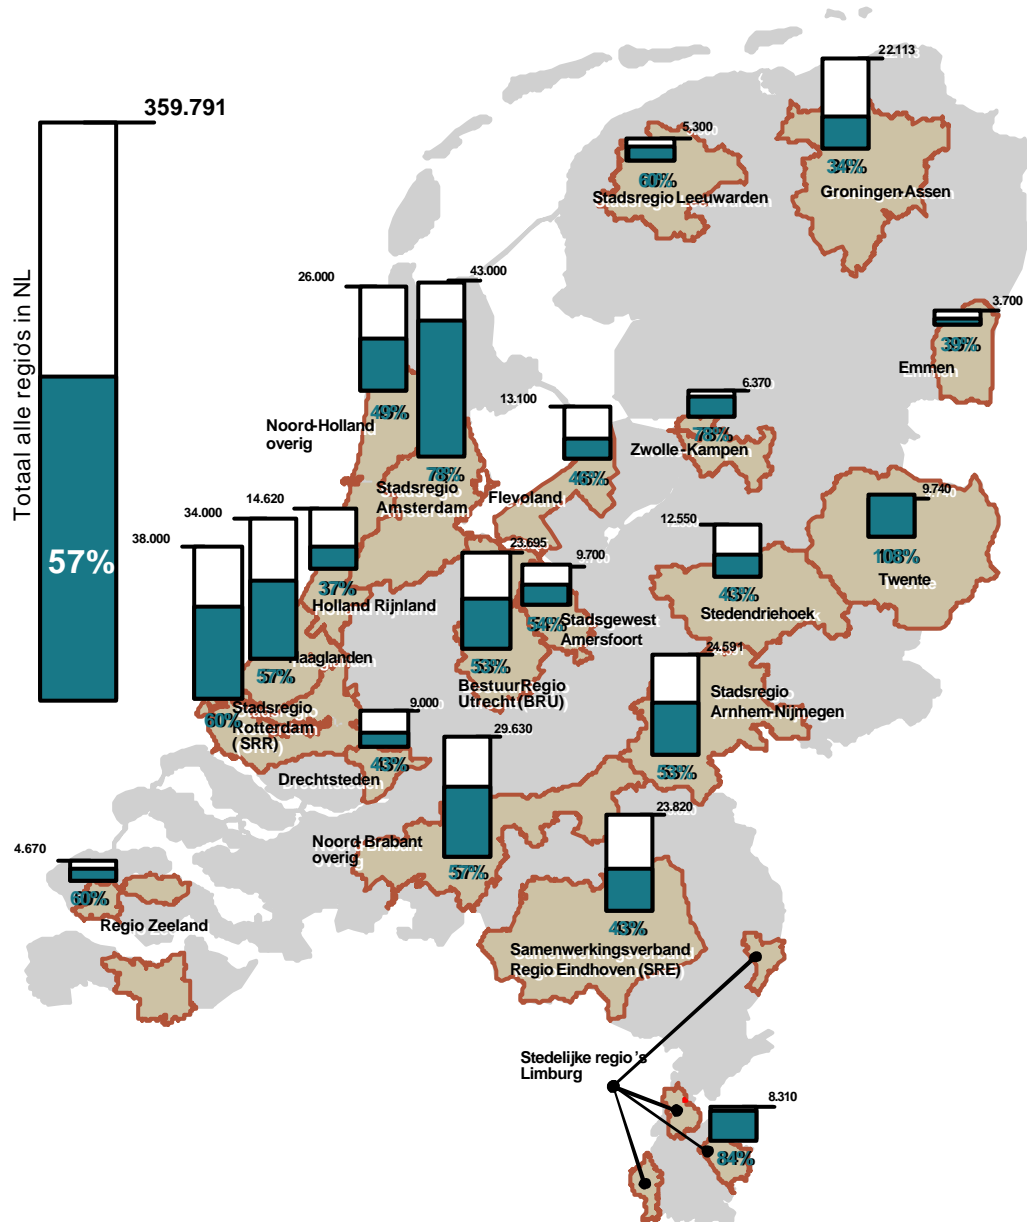

# Woningbouwthermometer

Woningbouwafspraken 2005 t/m 2009

Realisatie **2005** t/m **2e kwartaal 2008**

Bron : CBS Woningstatistiek/bewerkt door DGWVI/K en V