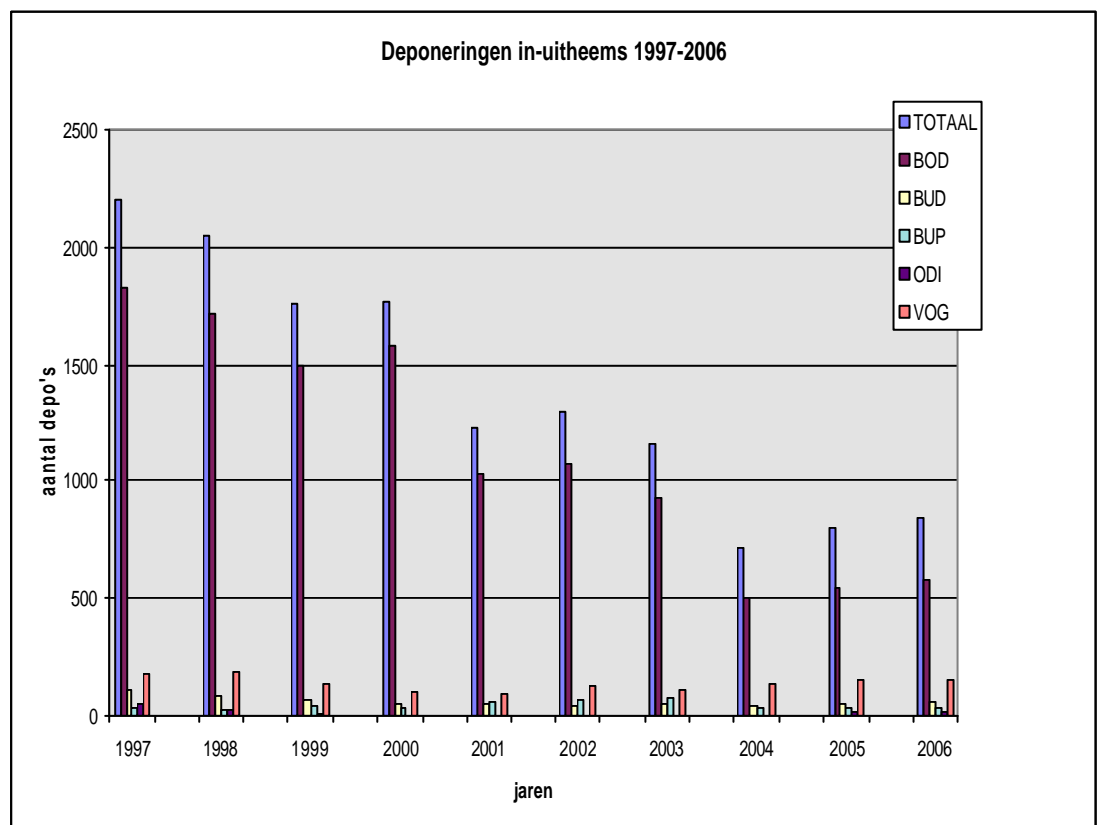

BIJLAGE

Cijfers IBG 2006

Aantal inbeslagnames 1997 t/m 2006

	TOTAAL	BOD	BUD	BUP	ODI	VOG
1997	2206	1830	107	34	54	181
1998	2046	1721	84	29	29	183
1999	1756	1495	69	46	12	134
2000	1765	1580	50	31	0	104
2001	1236	1025	55	61	0	95
2002	1305	1068	45	64	2	126
2003	1159	924	51	75	0	109
2004	712	503	39	30	0	140
2005	799	547	48	34	16	154
2006	844	575	62	38	15	154