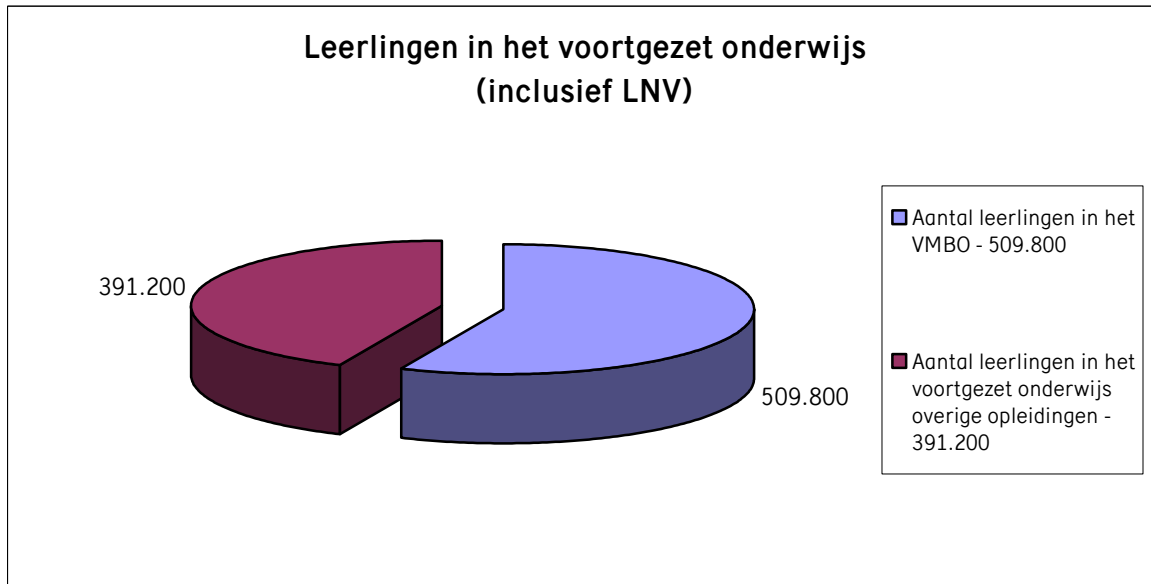

Leerlingen in het Voorgezet onderwijs (inclusief LNV)

Aantal leerlingen in het VMBO	509.800
Aantal leerlingen in het voortgezet onderwijs overige opleidingen	391.200
Totaal aantal leerlingen in het voortgezet onderwijs	901.000

Leerlingen in het VMBO (inclusief LNV)

Aantal leerlingen in het VMBO	509.800
Aantal leerlingen in het leerweg ondersteunend onderwijs (zorg)	93.600
Aantal gedragsmoeilijke leerlingen (geen zorgleerlingen), (schatting)	11.000