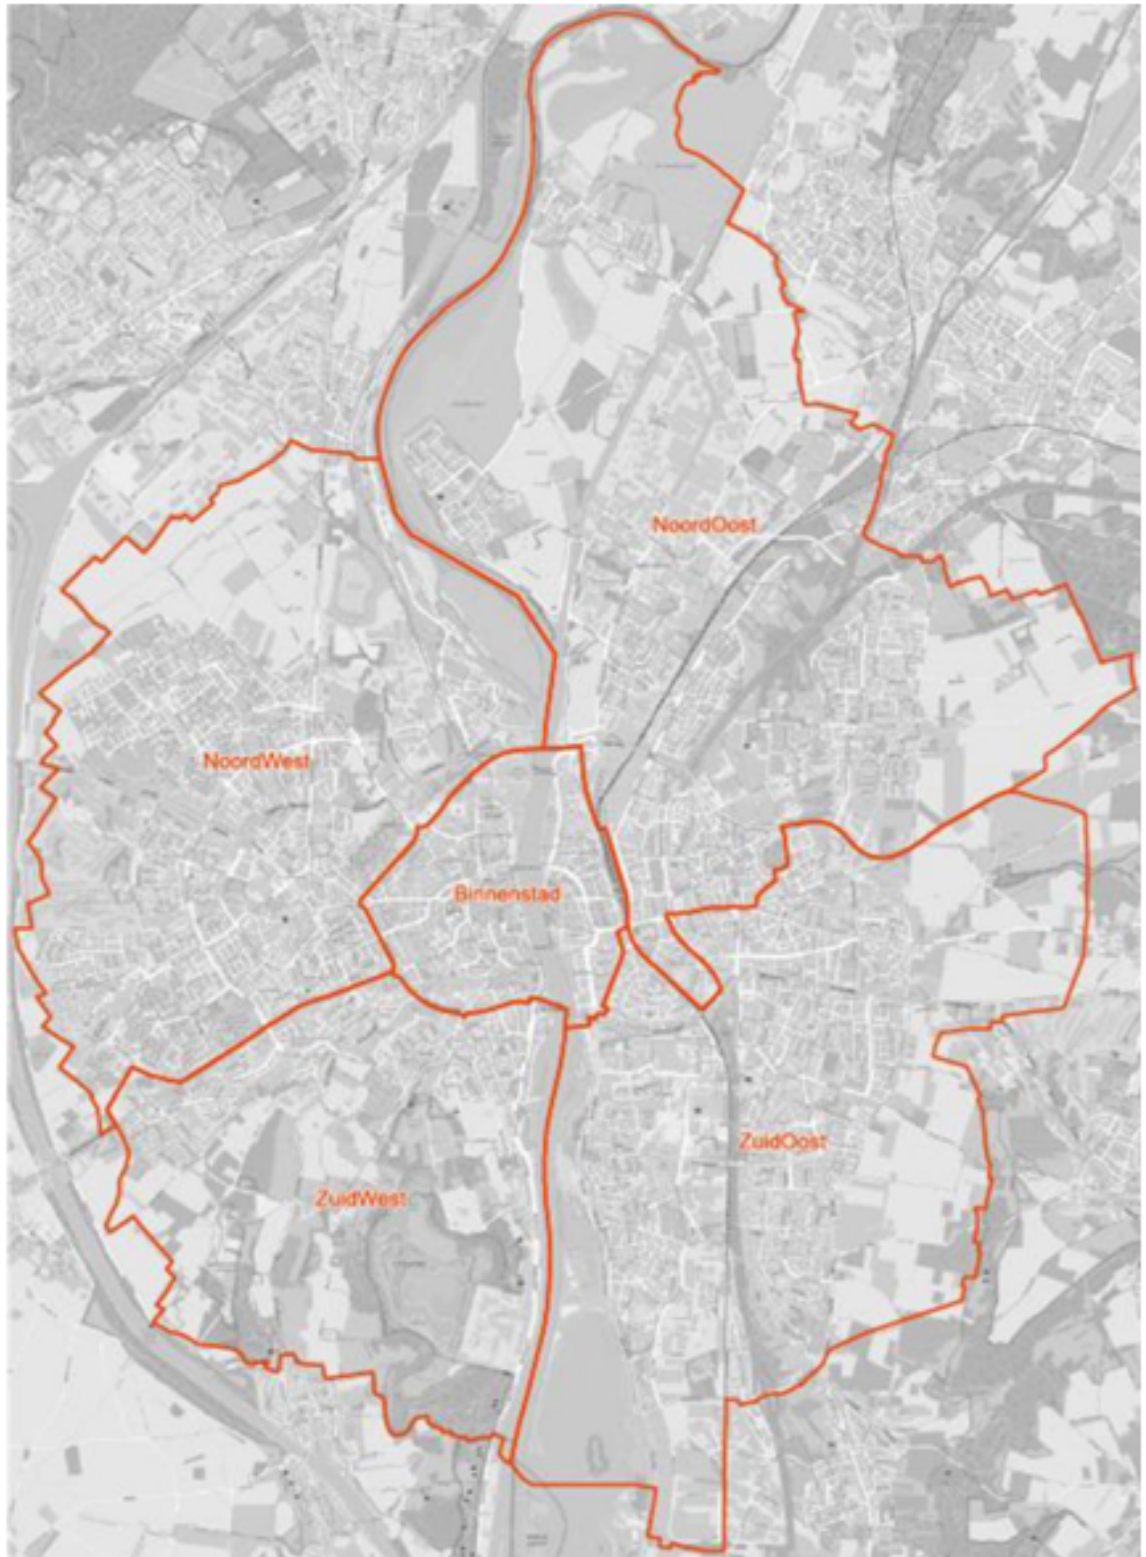

hoven, Voltastraat, Wagenlaan, Walburg, Waldeck Pyrmontstraat, Weert, Westrand, Wetzerveld, Wiegershof, Willem Alexanderweg, Winterbed, Withuisveld, Zeishegge, Zichthegge.