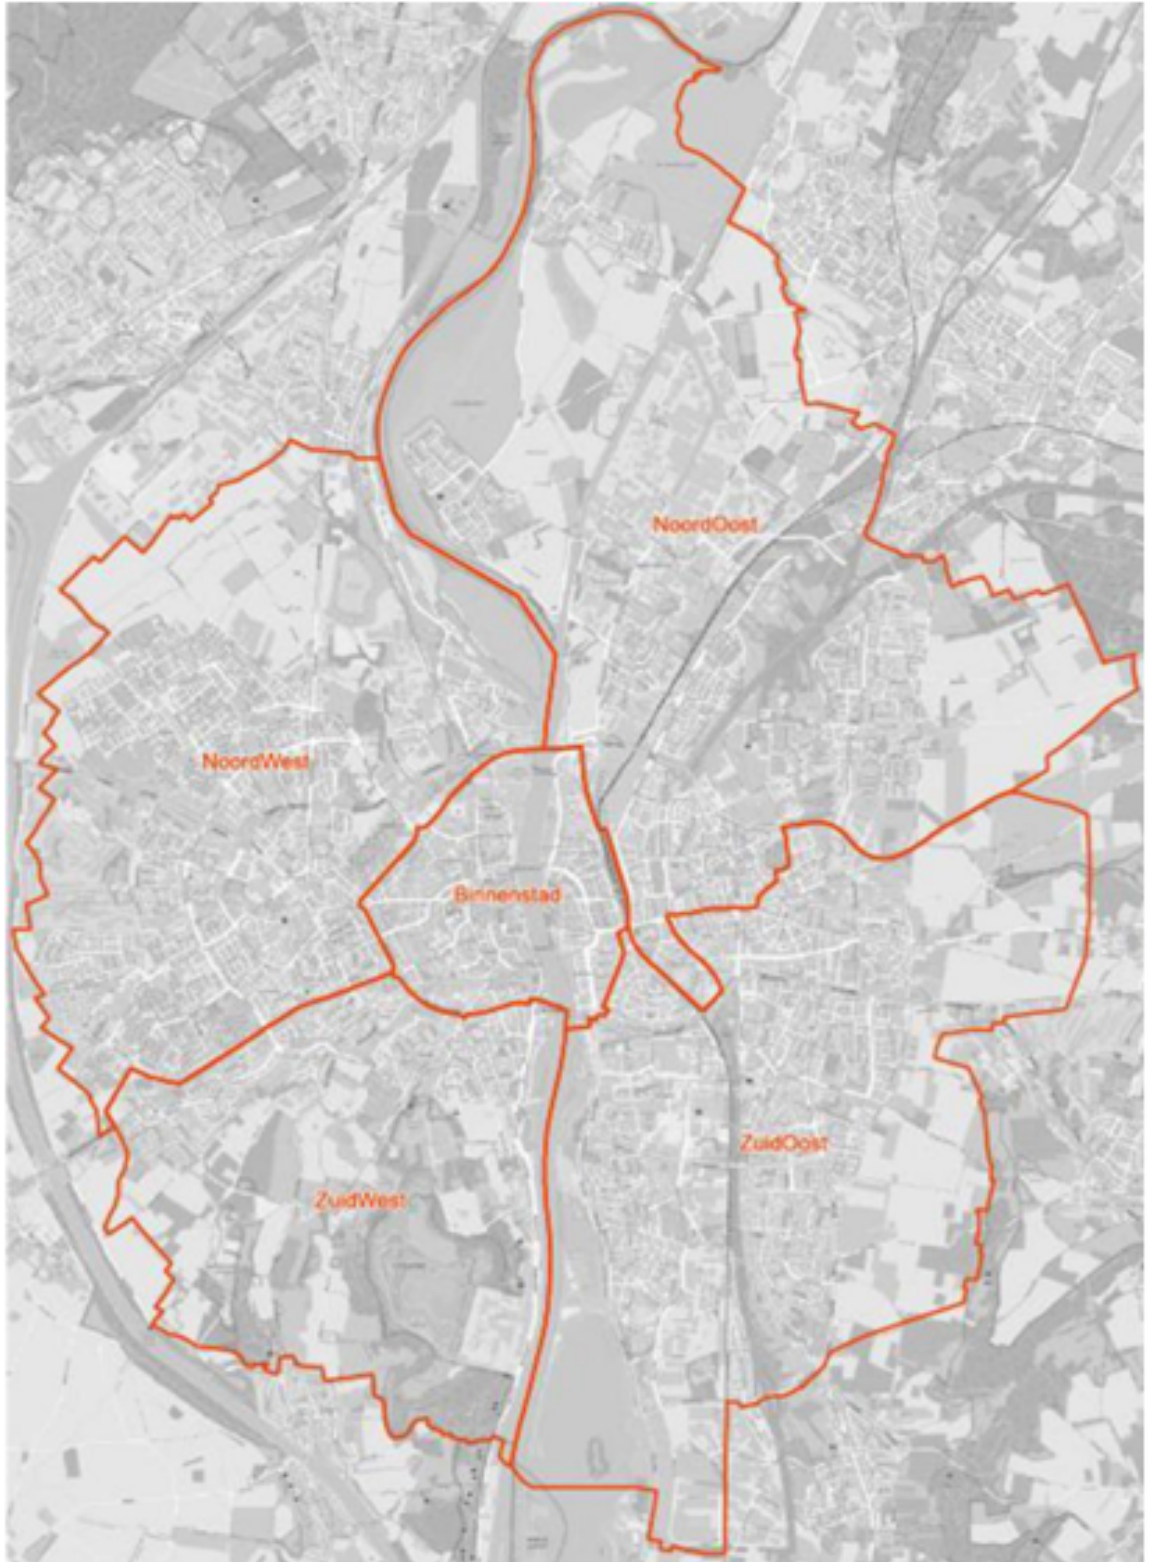

Termileslaan, Tiendegaard, Tijdweerd, Tromberveldweg, Trappendaal, Uiverstraat, Universiteitssingel, van Assenstraat, Varensdaal, Veldstraat, Venkelbeemd, Versdaal, Verzetstraat, Vieversgrubweg, Vijverdalseweg, Violabeemd, Vogelzang, Volmolen, Vonkendaal, Vredeslaan, Vrijheidslaan, Vroendaelweg, Vuurdoorn, Waaygaard, Wallensgaard, Walter Hallsteindomein, Wanweg, Wardehofplein, Watermolen, Weerhuisweg, Weerhuysgaard, Weg van Heer naar Bemelen, Wegedoorn, Welsdaal, Wethouder van Caldenborghlaan, Wethouder Vrankenstraat, Wiegersweg, Wikkeweerd, Wim Duisenbergplantsoen, Winkelgaard, Windmolen, Winterbed, Withuisveld, Zilvermeeuwstraat.