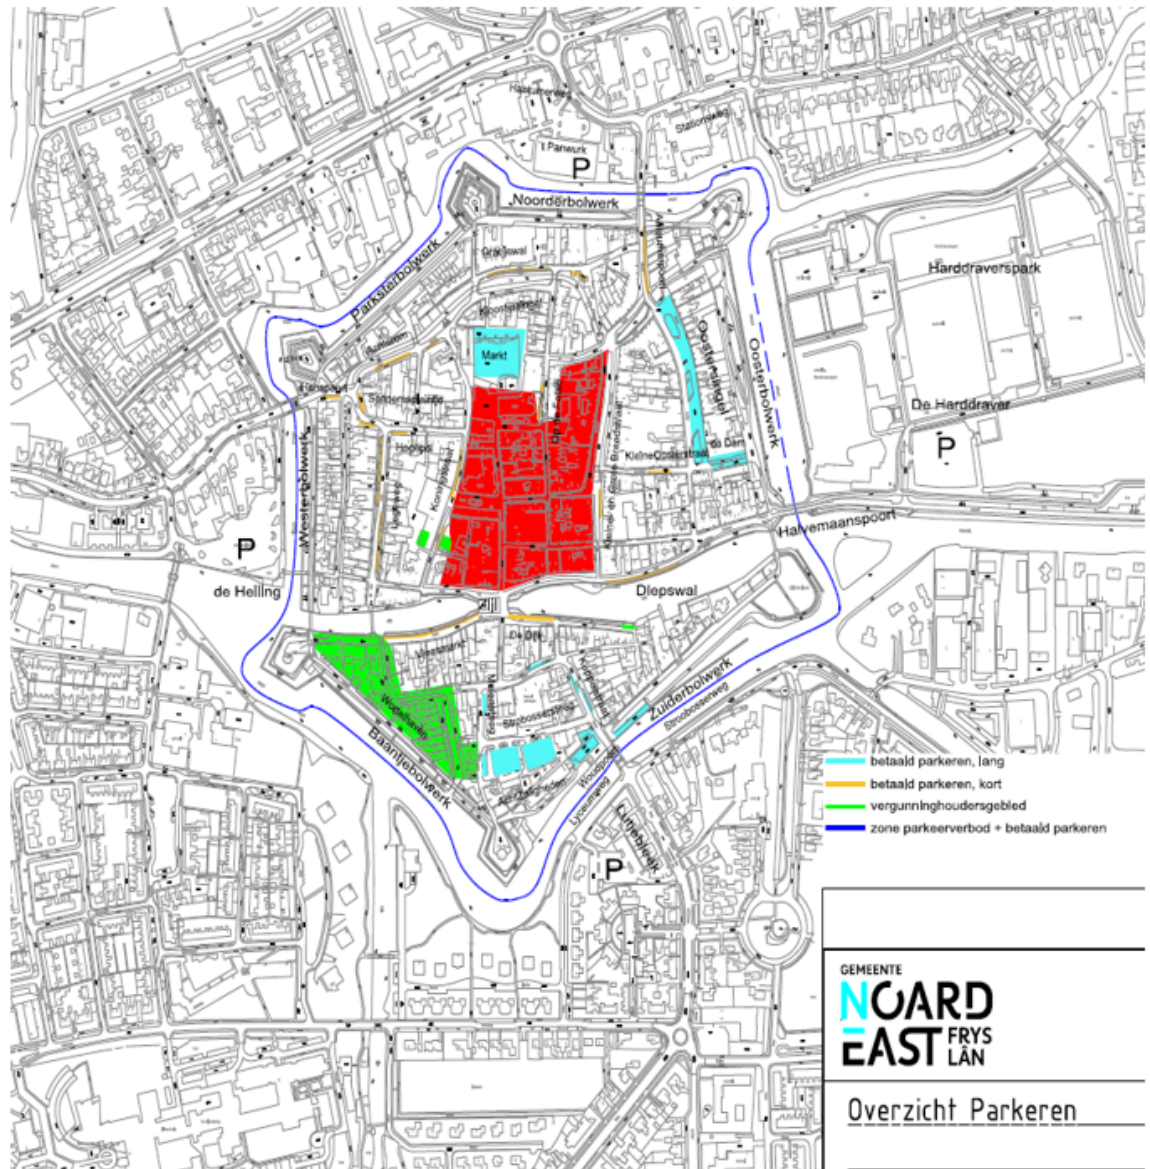

**Lijst gebiedsadressen behorende bij aanwijzingsbesluit parkeerbelastingen 2023**

Locatie	Straat	Gebied	Type	Be- gin	Eind	Plaats
Gemeente Noardeast-Fryslân	Aalsumerpoort	Zone 3 Centrum Oost	Even	2	12	Dokkum
Gemeente Noardeast-Fryslân	Baantjebolwerk	Zone 1 Centrum Zuid	Compleet			Dokkum
Gemeente Noardeast-Fryslân	Anjelierstraat	Zone 3 Centrum Oost	Even	2	14	Dokkum
Gemeente Noardeast-Fryslân	Blaauwverversstraatje	Binnenstad	Compleet			Dokkum
Gemeente Noardeast-Fryslân	Molenbuurt	Binnenstad	Compleet			Dokkum
Gemeente Noardeast-Fryslân	Bij 't Hooghuis	Zone 1 Centrum Zuid	Compleet			Dokkum
Gemeente Noardeast-Fryslân	Begijnsteeg	Zone 3 Centrum Oost	Compleet			Dokkum
Gemeente Noardeast-Fryslân	Bolwerksteegje	Zone 1 Centrum Zuid	Compleet			Dokkum
Gemeente Noardeast-Fryslân	De Dijk	Zone 1 Centrum Zuid	Compleet			Dokkum
Gemeente Noardeast-Fryslân	Oosterbolwerk	Binnenstad	Compleet			Dokkum
Gemeente Noardeast-Fryslân	Doorbraak	Zone 1 Centrum Zuid	Compleet			Dokkum
Gemeente Noardeast-Fryslân	Boterstraat	Zone 3 Centrum Oost	Compleet			Dokkum
Gemeente Noardeast-Fryslân	De Zijl	Binnenstad	Compleet			Dokkum
Gemeente Noardeast-Fryslân	Oostersingel	Binnenstad	Compleet			Dokkum
Gemeente Noardeast-Fryslân	Keppelstraat	Zone 1 Centrum Zuid	Compleet			Dokkum
Gemeente Noardeast-Fryslân	De Dam	Zone 3 Centrum Oost	Compleet			Dokkum
Gemeente Noardeast-Fryslân	Op de Fetze	Binnenstad	Compleet			Dokkum
Gemeente Noardeast-Fryslân	Druivenstraatje	Binnenstad	Compleet			Dokkum
Gemeente Noardeast-Fryslân	Hanspoort	Zone 1 Centrum Zuid	Compleet			Dokkum
Gemeente Noardeast-Fryslân	Diepswal	Zone 3 Centrum Oost	Compleet			Dokkum
Gemeente Noardeast-Fryslân	Duvenhoek	Binnenstad	Oneven	1	9	Dokkum
Gemeente Noardeast-Fryslân	Op de Hoogte	Binnenstad	Compleet			Dokkum
Gemeente Noardeast-Fryslân	't Hofke	Zone 1 Centrum Zuid	Compleet			Dokkum
Gemeente Noardeast-Fryslân	Duvenhoek	Zone 3 Centrum Oost	Even	2	18	Dokkum
Gemeente Noardeast-Fryslân	Hanspoort	Binnenstad	Compleet			Dokkum
Gemeente Noardeast-Fryslân	Oranjewal	Binnenstad	Alle	2	14	Dokkum