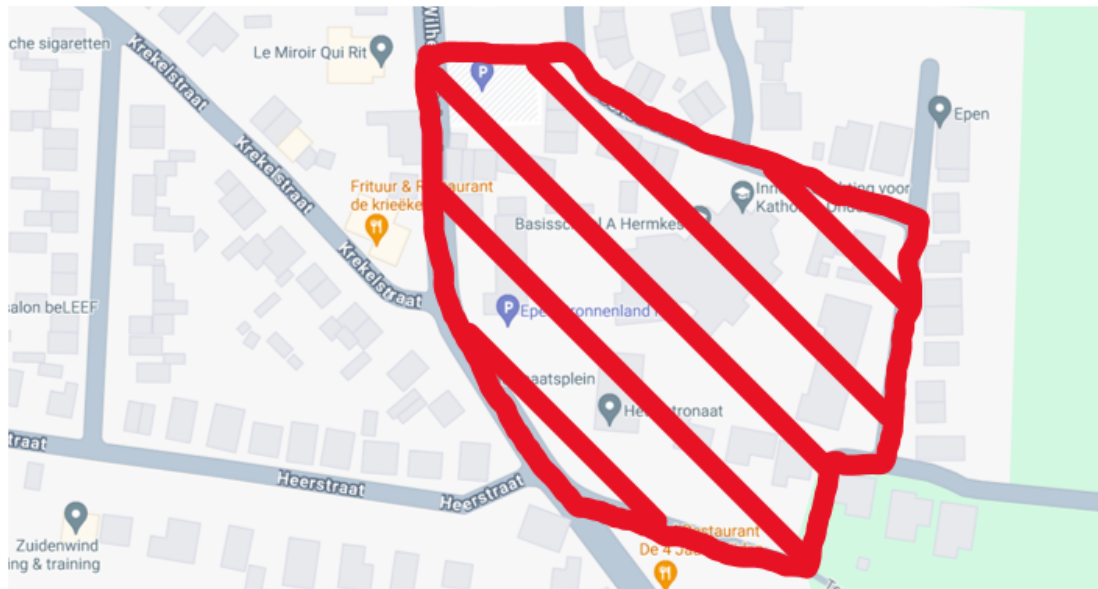

### Grens centrum Gulpen tbv APV, hele gebied gelegen binnen onderstaande straten:

Nieuwstraat  
Nieuwstraat, kruising Professor Cobbenhagenstraat  
Professor Cobbenhagenstraat  
Professor Cobbenhagenstraat, kruising Kiewegracht  
Kiewegracht  
Kiewegracht, kruising Kiebeukel  
Kiebeukel  
Kiebeukel, kruising Kapelaan Pendersplein  
Kapelaan Pendersplein  
Kapelaan Pendersplein, kruising Ingbergrachtstraat  
Ingbergrachtstraat  
Ingbergrachtstraat, kruising Rijksweg/Molenweg  
Molenweg  
Molenweg, kruising Aan Het Veld  
Aan Het Veld  
Aan Het Veld, kruising Tramweg/Schoolstraat/Prinses Ireneweg  
Prinses Ireneweg  
Prinses Ireneweg, kruising Burgemeester Teheuxweg  
Burgemeester Teheuxweg  
Burgemeester Teheuxweg, kruising Oude Akerweg  
Oude Akerweg  
Oude Akerweg, kruising Rijksweg/Nieuwstraat

Op kaart is dit onderstaand het gearceerde gedeelte:

**Grens Sophianum tbv APV, hele gebied gelegen binnen onderstaande straten:**

Burgemeester Teheuxweg, kruising Molenweg  
 Molenweg  
 Molenweg, kruising Pesakerweg  
 Kruising Molenweg/Landsraderweg/Oudegats  
 Oudegats parkeerplaats  
 Oudegats via akkers naar kruising Steenkuil  
 Steenkuil  
 Steenkuil, kruising Burgemeester Teheuxweg  
 Burgemeester Teheuxweg  
 Burgemeester Teheuxweg, kruising Landsraderweg/Tramweg  
 Burgemeester Teheuxweg

## Aangewezen gebied basisschool A Hermkes

Alle straten binnen:

Schoolstraat  
Schoolstraat kruising Bovenpad  
Bovenpad  
Bovenpad Kruising Wilhelminastraat  
Wilhelminastraat  
Wilhelminastraat Kruising Schoolstraat

## Aangewezen gebied basisschool Witheim

Alle straten binnen:

Hilleshagerweg vanaf kruising Pastoor Ruttenstraat tot en met kruising Kloosterhof. Inclusief school terrein en parkeerplaats.