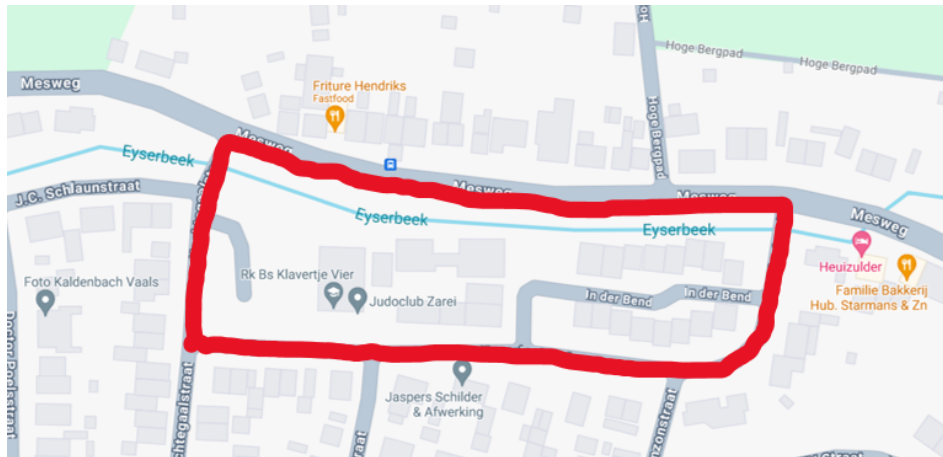

## Aangewezen gebied basisschool A Hermkes

Alle straten binnen:

Schoolstraat  
Schoolstraat kruising Bovenpad  
Bovenpad  
Bovenpad Kruising Wilhelminastraat  
Wilhelminastraat  
Wilhelminastraat Kruising Schoolstraat

## Aangewezen gebied basisschool Witheim

Alle straten binnen:

Hilleshagerweg vanaf kruising Pastoor Ruttenstraat tot en met kruising Kloosterhof. Inclusief school terrein en parkeerplaats.

## Aangewezen gebied basisschool Klavertje Vier

Alle straten binnen:

Mesweg

Mesweg kruising Kanariestraat

Kanariestraat

Kanariestraat kruising Lijsterstraat

Lijsterstraat

Lijsterstraat kruising Nachtegaalstraat

Nachtegalstraat

Nachtegalstraat kruising Mesweg