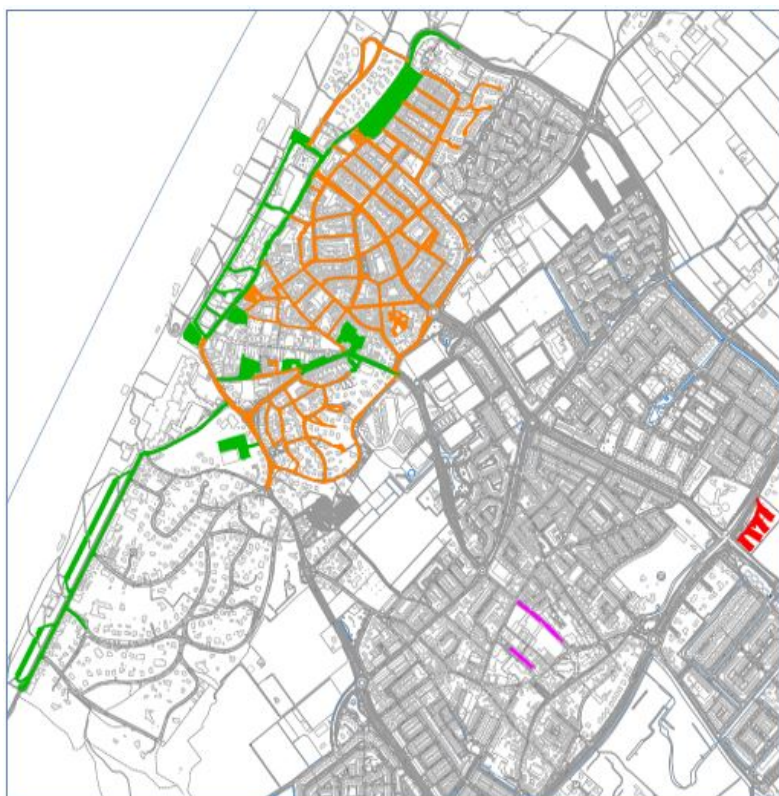

Zoutmanstraat

oranje

Gebiedskenmerk	Reguleringstijd	Tarief
	7 dagen per week, van 1 april t/m 30 september 9.00 tot 23.00 uur van 1 oktober t/m 31 maart 9.00 tot 21.00 uur	€0,10 per 6 minuten voor het eerste en tweede uur, daarna €0,10 per 2 minuten
	7 dagen per week, 24 uur per dag	€0,10 per 2 minuten
	7 dagen per week, 24 uur per dag	€0,10 per 6 minuten voor het eerste en tweede uur, daarna €0,10 per 2 minuten Dagkaart €5,00 per dag van 1 april t/m 30 september €10,00 per dag
	7 dagen per week, van 9.00 tot 18.00 uur	€0,10 per 6 minuten voor het eerste en tweede uur, daarna €0,10 per 2 minuten
	7 dagen per week, 24 uur per dag	Dagkaart van 1 april t/m 30 september €5,00 per dag
Dagkaart: Wantveld, Golfbaan t.h.v. Wantveld, Nethogdreef t.h.v. Groot Hoogwaak, Koningin Astrid Boulevard (incl. parkeerterreinen in Zeereep), Beethovenweg, Oude Zeeweg 57a (parkeergarage) en parkeerterrein Schoolstraat/Hoofdstraat.		Dagkaart €10,00 per dag van 1 april t/m 30 september €15,00 per dag

Artikel 2 Tijdstippen betaald parkeren

De betaalplicht op alle in artikel 1 van dit besluit aangeduide plaatsen geldt per betaald parkeergebied op de volgende tijdstippen:

GEBIED	REGULERINGS-DAGEN	REGULERINGSTIJDEN
Groen	7 dagen per week	van 1 april t/m 30 september van 09.00 – 23.00 uur van 1 oktober t/m 31 maart van 09.00 – 21.00 uur
Roze	7 dagen per week	van 9.00 – 18.00 uur
Oranje	7 dagen per week	24 uur per dag
Blauw	7 dagen per week	24 uur per dag
Rood	7 dagen per week	24 uur per dag