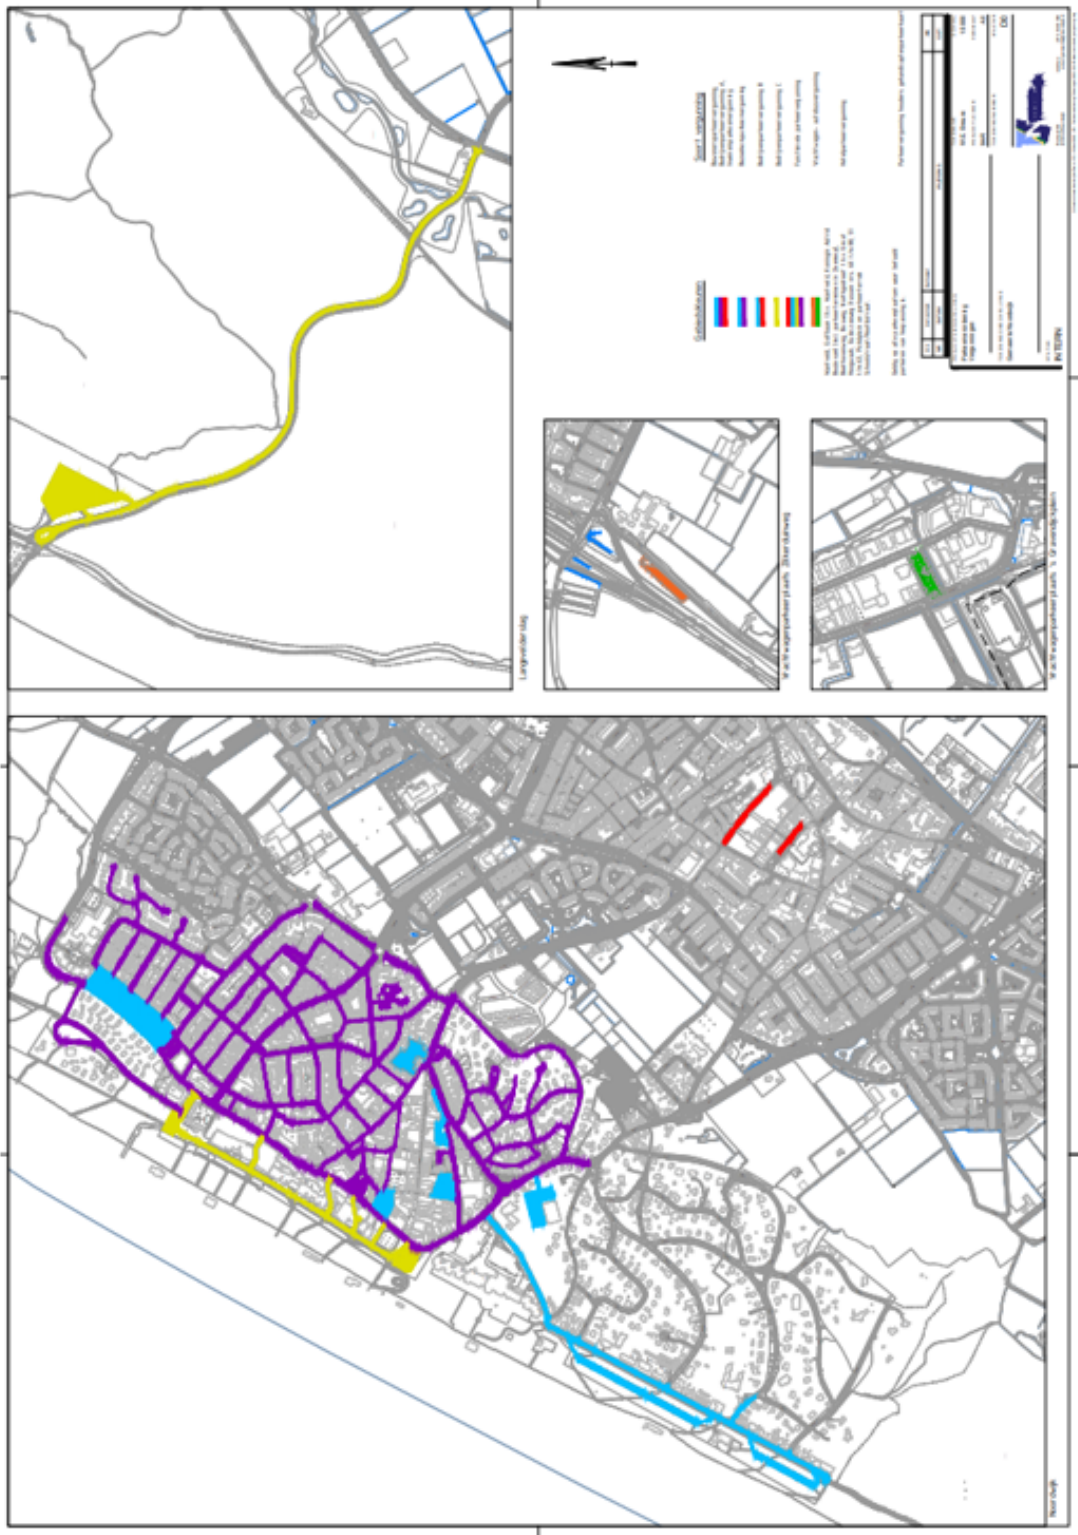

2Gebied Parkeren met parkeervergunning

Artikel 4 Tijdstippen parkeren met parkeervergunning

De vergunningplicht op alle in artikel 2 van dit besluit aangeduide plaatsen geldt per vergunninggebied op de volgende tijdstippen:

GEBIED	REGULERINGS-DAGEN	REGULERINGSTIJDEN