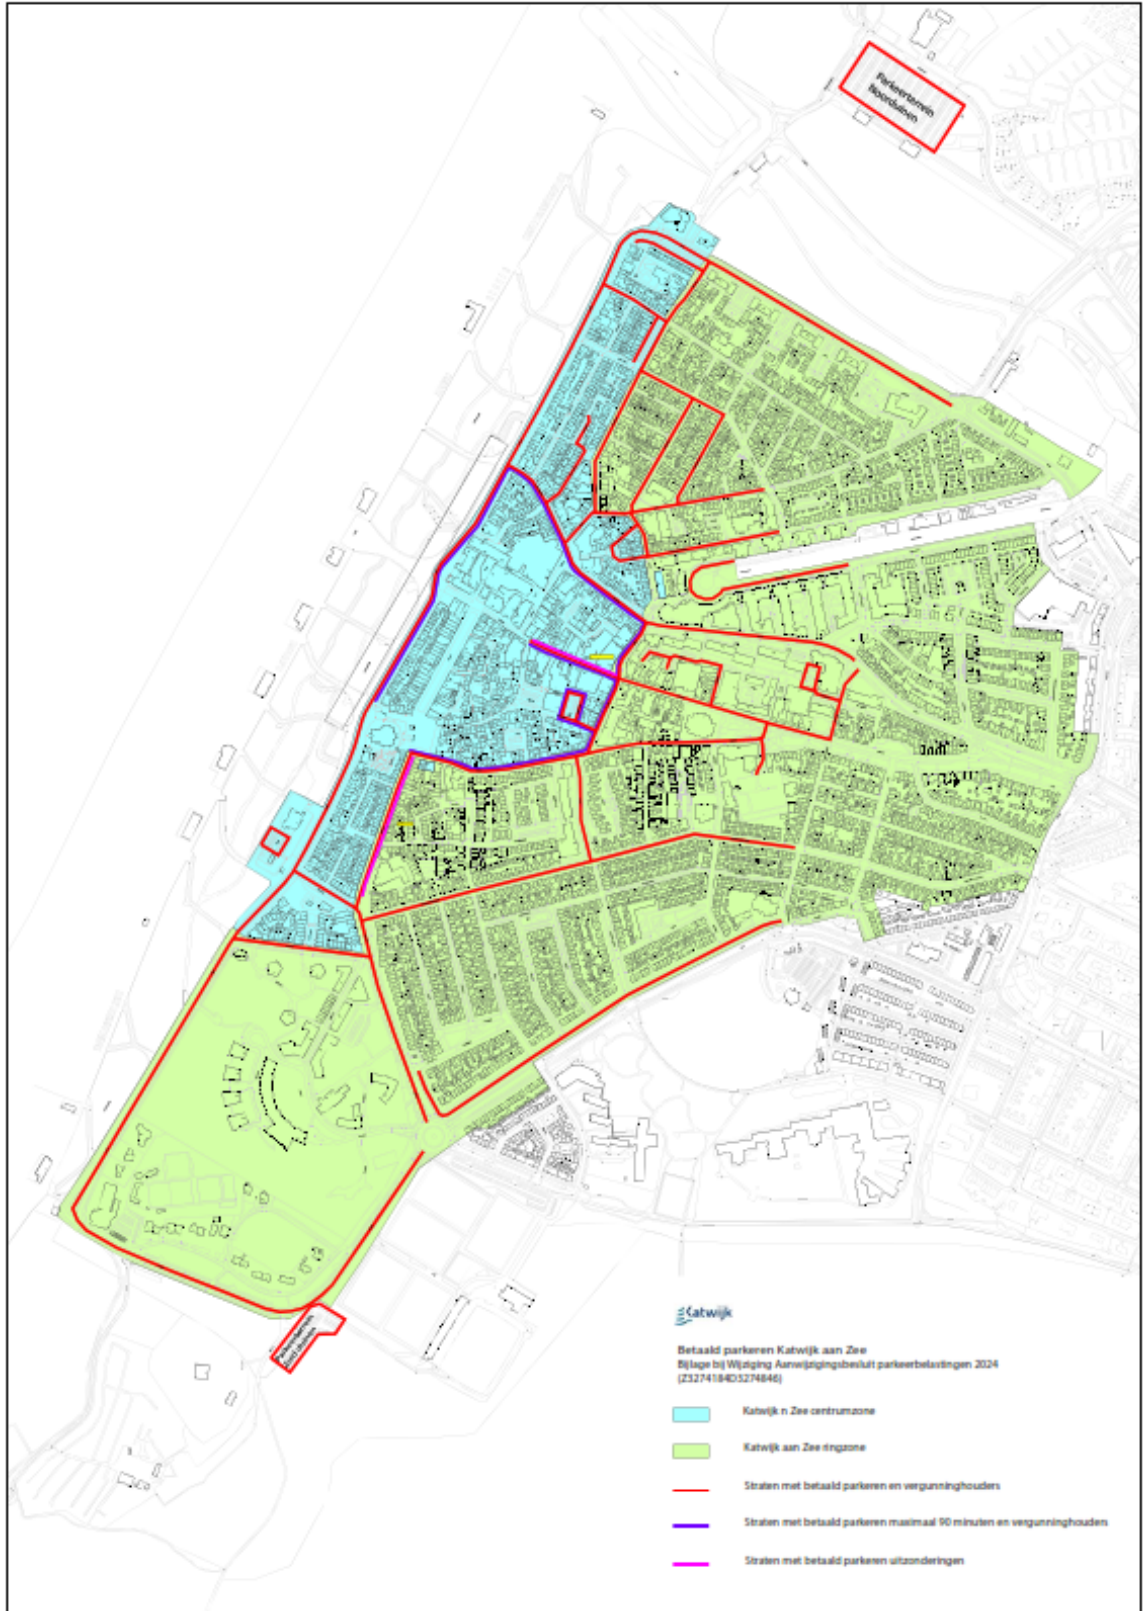

Bijlage 3

Adressen in de gemeente Katwijk waarvoor aanvragen parkeervergunningen worden geweigerd Behorende bij: Aanwijzingsbesluit parkeerbelastingen 2024

In bijlage 2 zijn de plaatsen opgenomen waar mag worden geparkeerd met een vergunning op grond van artikel 2 onderdeel b van de Verordening parkeerbelastingen 2024. Het college weigert op grond van artikel 7 van de Parkeerverordening Katwijk een aanvraag voor vergunning op adressen binnen deze zones, wanneer er sprake is van een adres dat tot stand gekomen is met een omgevingsvergunning waarbij conform de Nota parkeernormen geen parkeernorm (nulnorm) is toegepast. Het gaat om de volgende adressen:

	datum	straat	nummer	postcode	plaats
1	23-11-2020	Boulevard	17A	2225AB	Katwijk
2	03-12-2020	Dwarsstraat	15	2225GL	Katwijk
3	03-12-2020	Dwarsstraat	19	2225GL	Katwijk
4	02-02-2021	Jozef Israëlsweg	44	2225HV	Katwijk
5	02-02-2021	Koninginneweg	34	2225HK	Katwijk
6	02-02-2021	Koninginneweg	34A	2225HK	Katwijk
7	02-02-2021	Koninginneweg	34B	2225HK	Katwijk
8	02-02-2021	Koninginneweg	34D	2225HK	Katwijk
9	02-02-2021	Koninginneweg	36	2225HK	Katwijk
10	25-03-2021	Westpad	14A	2225CP	Katwijk
11	21-09-2021	De Waal Malefijtstraat	2	2225NA	Katwijk
12	21-09-2021	De Waal Malefijtstraat	2A	2225NA	Katwijk
13	15-03-2022	Burgersdijkstraat	24	2225AV	Katwijk
14	28-04-2022	Schuitegatstraat	8A	2225MC	Katwijk
15	08-06-2022	Torenstraat	18	2225EH	Katwijk
16	08-06-2022	Voorstraat	66	2225ES	Katwijk
17	08-06-2022	Voorstraat	66A	2225ES	Katwijk
18	08-06-2022	Torenstraat	16B	2225EH	Katwijk
19	08-06-2022	Torenstraat	16C	2225EH	Katwijk
20	08-06-2022	Torenstraat	16D	2225EH	Katwijk
21	22-09-2022	E.A. Borgerstraat	25	2225AN	Katwijk
22	22-09-2022	E.A. Borgerstraat	25A	2225AN	Katwijk
23	23-09-2022	Koningin Emmastraat	33	2225AW	Katwijk
24	13-02-2023	Elleboogstraat	41	2225GK	Katwijk
25	13-02-2023	Baljuwstraat	33A	2225GE	Katwijk
26	05-07-2023	Dirk Huijgenszdam	10	2225DV	Katwijk
27	05-07-2023	Dirk Huijgenszdam	12	2225DV	Katwijk
28	05-07-2023	Dirk Huijgenszdam	14	2225DV	Katwijk
29	05-07-2023	Dirk Huijgenszdam	16	2225DV	Katwijk
30	26-07-2023	Annastraat	28A	2225NS	Katwijk
31	26-07-2023	Annastraat	28B	2225NS	Katwijk
32	26-07-2023	Annastraat	28C	2225NS	Katwijk
33	07-08-2023	Andreasplein	12A	2225GR	Katwijk
34	10-11-2023	Badstraat	1E	2225BL	Katwijk

Het college weigert verder een bezoekersvergunning op de adressen van (nieuwe) woningen in het centrum van Katwijk aan Zee, die tot stand zijn gekomen met een omgevingsvergunning, waarbij conform de Nota parkeernormen een reductie is toegepast op het bezoekersdeel van de parkeernorm, gebruik makende van restcapaciteit in de gemeentelijke parkeergarages. Het gaat om de volgende adressen: