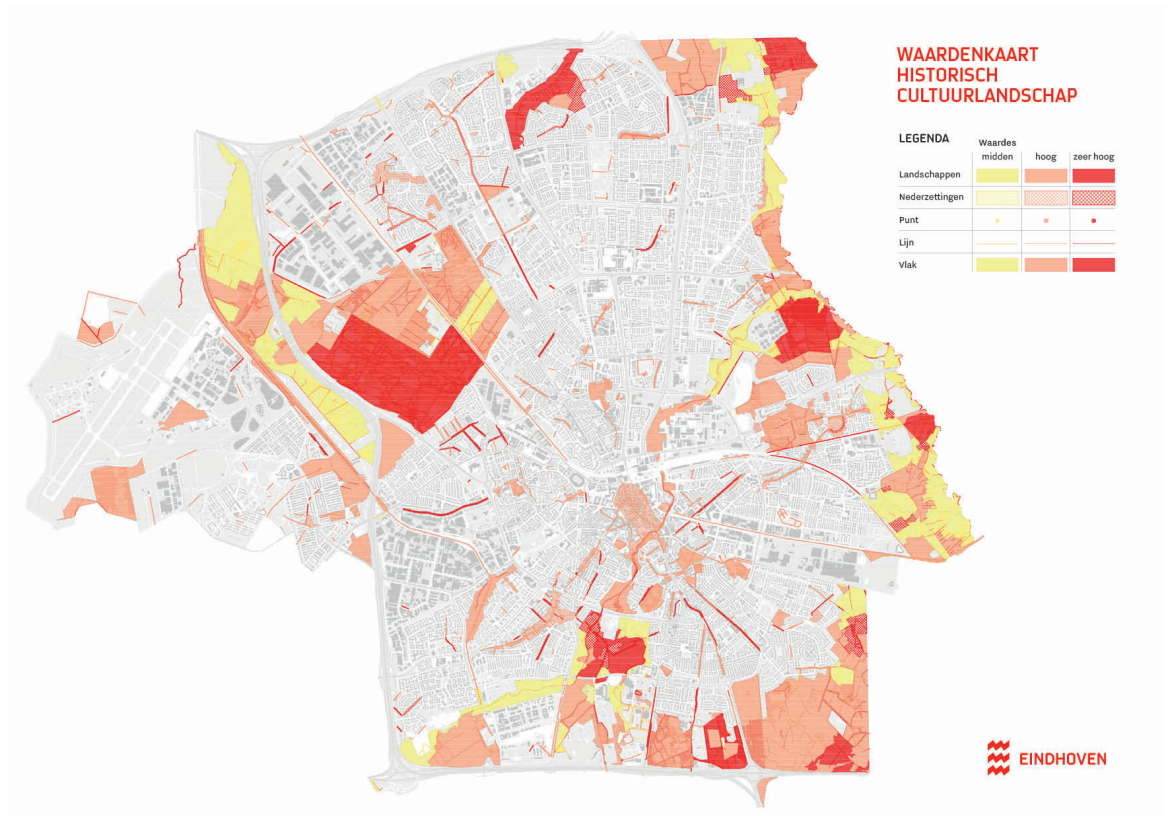

Wijziging Cultuurhistorische waardenkaart (aanvulling historisch cultuurlandschap)

De raad heeft op 29 november 2022 de cultuurhistorische waardenkaart aangevuld met de kaart historisch cultuurlandschap

Kaart historisch cultuurlandschap