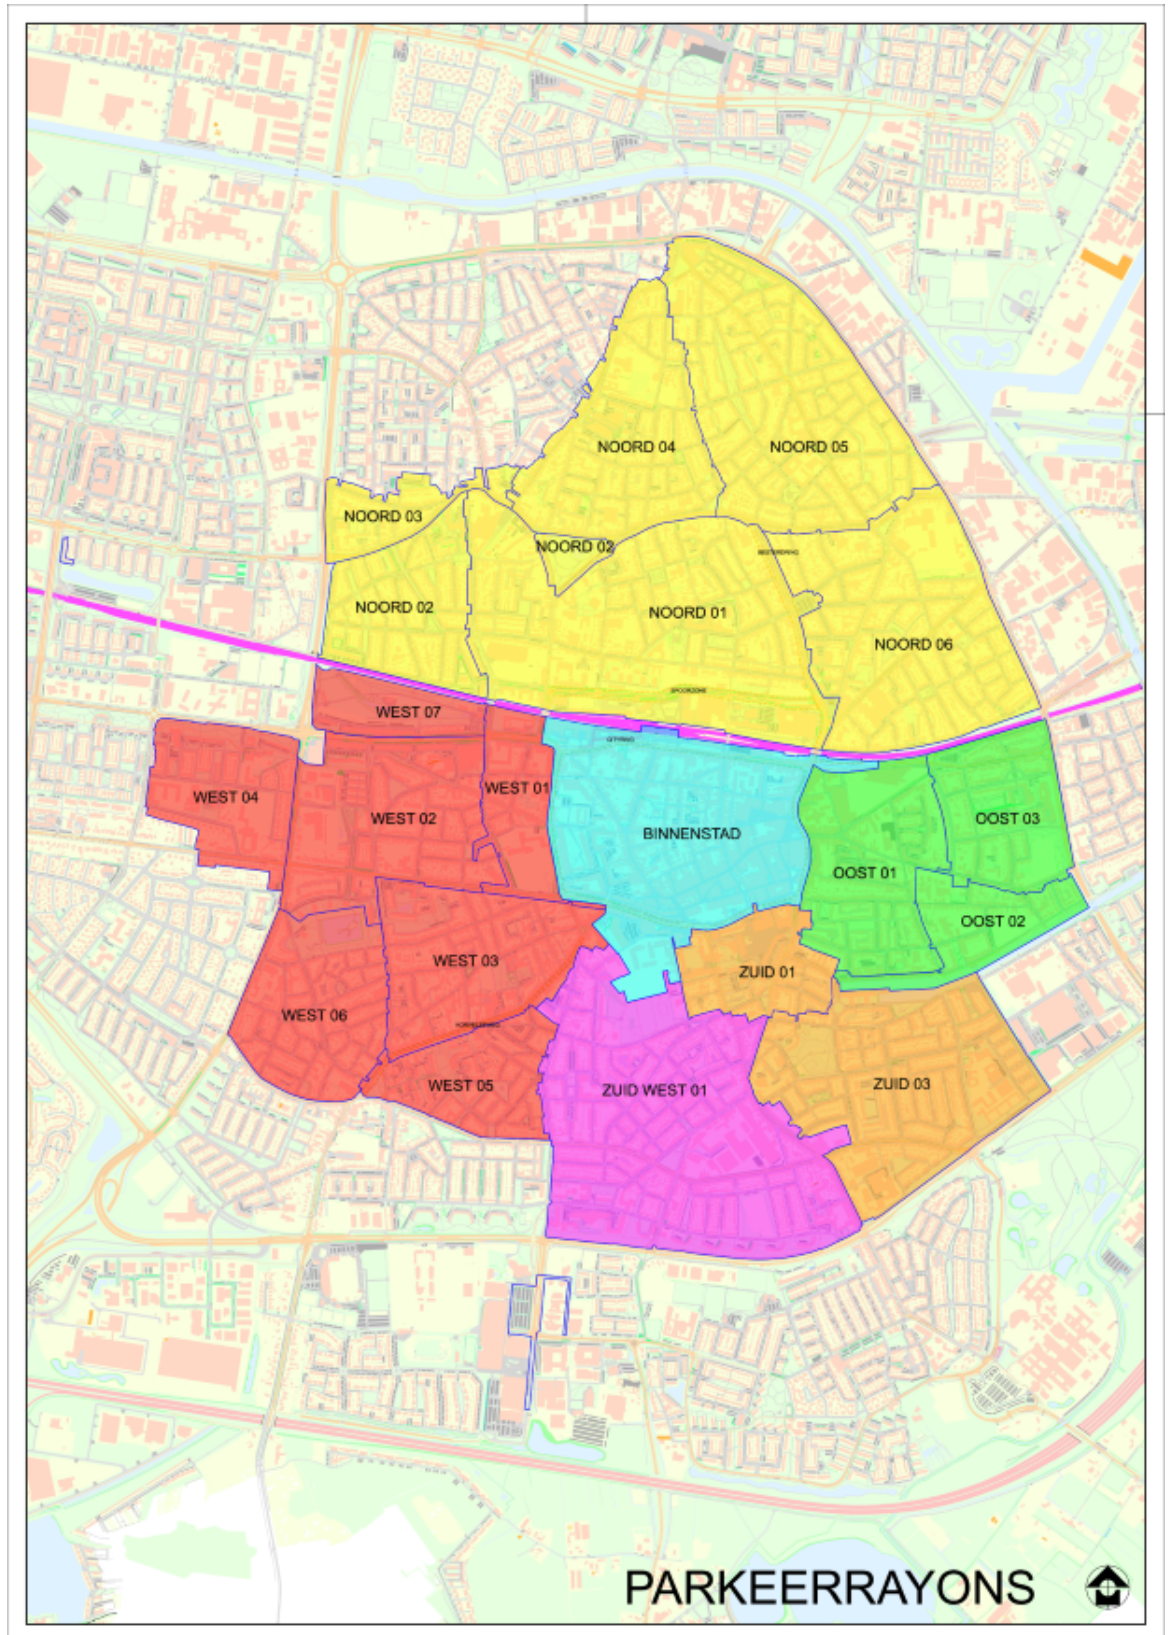

Bijlage 1: Kaart Rayons betaald parkeren en parkeervergunningen en toepassing wielklem

Bijlage 2: Straatnamenlijst

Werkingstijd	Tijden
1.	Maandag t/m zaterdag van 09.00 tot 02.00 en zondag van 12.00 tot 02.00 uur
2.	Maandag t/m zaterdag van 09.00 tot 22.00 uur
3.	Maandag t/m vrijdag van 09.00 tot 15.00 uur
4.	Maandag t/m zondag van 09.00 tot 01.00 uur
5.	Maandag t/m zondag van 09.00 tot 00.00 uur
-	Op dit adres geldt géén betaald parkeren, maar kan men wél een parkeervergunning aanvragen

Rayon	Straatnaam	Wer- kings- tijd	Bijzonderheden
Binnenstad (B)	Alexanderstraat	1	
Binnenstad (B)	Antoniusstraat	1	
Binnenstad (B)	Bleshof	1	
Binnenstad (B)	Bodehof	1	
Binnenstad (B)	Burgerijpad	1	
Binnenstad (B)	Emmapassage	1	
Binnenstad (B)	Emmastraat	1	
Binnenstad (B)	Fabriekstraat	1	
Binnenstad (B)	Fr. Paulusehof	1	
Binnenstad (B)	Fr. Romboutshof	1	
Binnenstad (B)	Frederikstraat	1	
Binnenstad (B)	Girostraat	1	
Binnenstad (B)	Harmoniepark	1	
Binnenstad (B)	Helga Deentuin	1	
Binnenstad (B)	Hendrikhof	1	
Binnenstad (B)	Heuvel	1	gedeelte Heuvel 18 t/m 37
Binnenstad (B)	Heuvelpoort	1	
Binnenstad (B)	Heuvelring	1	gedeelte Heuvelring 31 t/m 71
Binnenstad (B)	Heuvelstraat	1	
Binnenstad (B)	Ijzerstraat	1	
Binnenstad (B)	Juliana van Stolbergstraat	1	
Binnenstad (B)	Kapelhof	1	
Binnenstad (B)	Karrestraat	1	
Binnenstad (B)	Kerkpad	1	
Binnenstad (B)	Kloosterstraat	1	gedeelte Kloosterstraat 2 t/m 30a
Binnenstad (B)	Korte Schijfstraat	1	
Binnenstad (B)	Korte Tuinstraat	1	
Binnenstad (B)	Langestraat	1	
Binnenstad (B)	Louis Bouwmeesterplein	1	
Binnenstad (B)	Magazijnstraat	1	
Binnenstad (B)	Mariastraat	1	
Binnenstad (B)	Monumentstraat	1	
Binnenstad (B)	Nieuwlandstraat	1