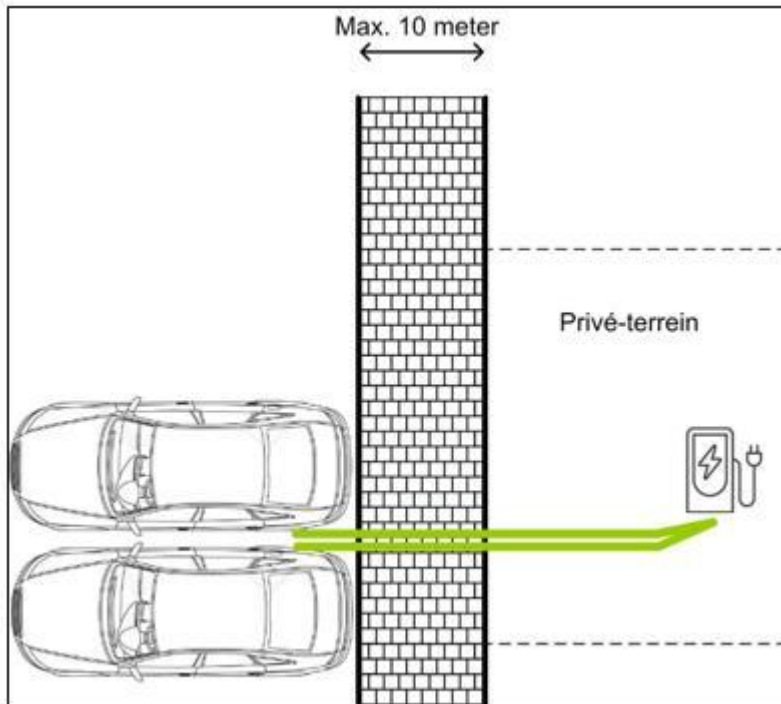

Bijlage 3 Situatieschetsen vergunning verlengd privaat opladen
Situatie 1: dubbel en haaksparkeren