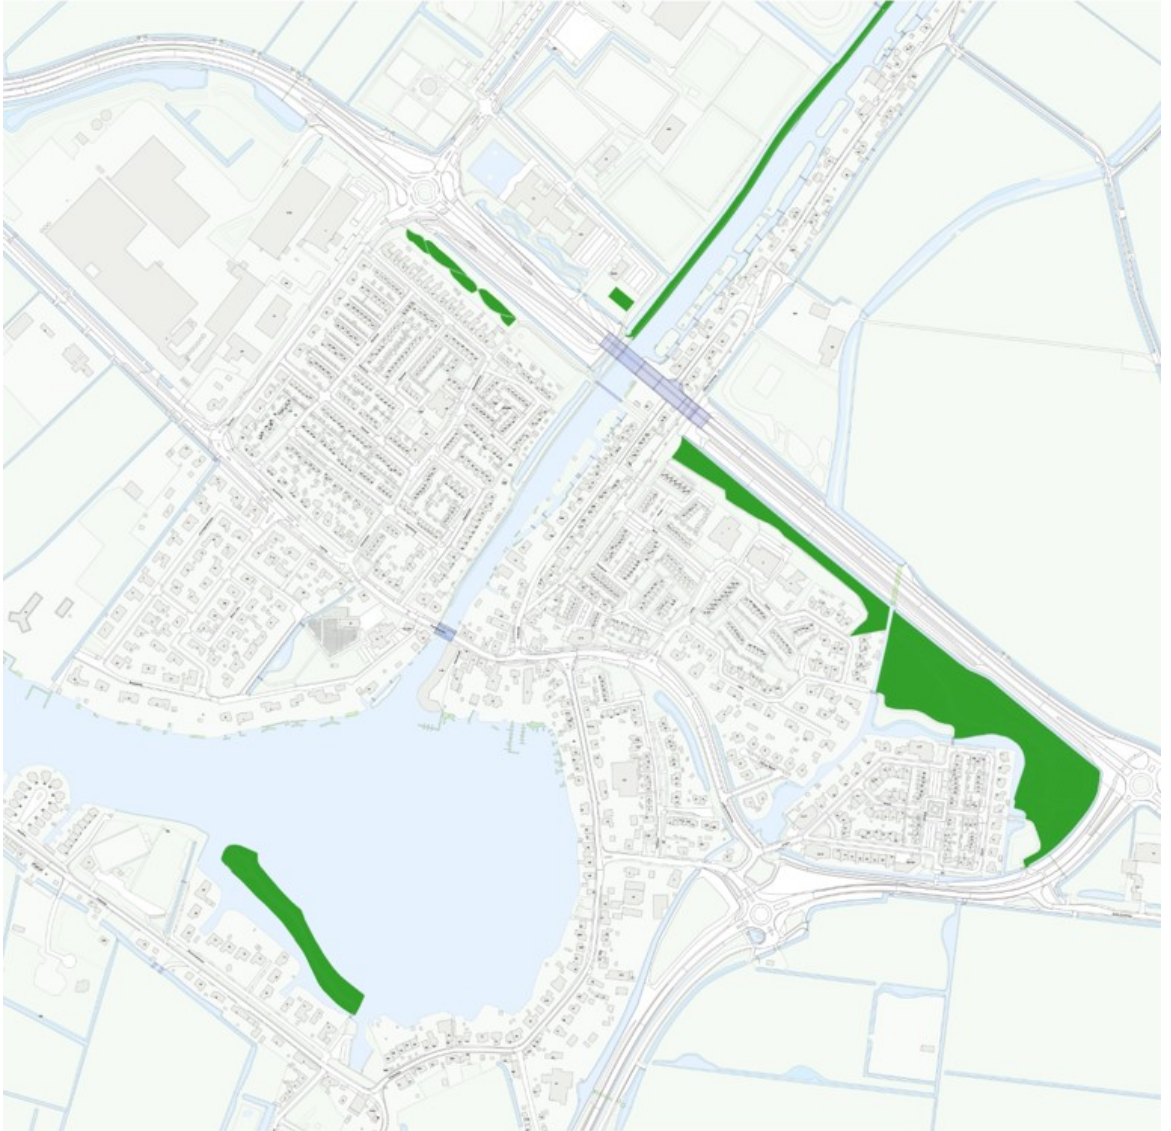

Bijlage 1 Maasdam