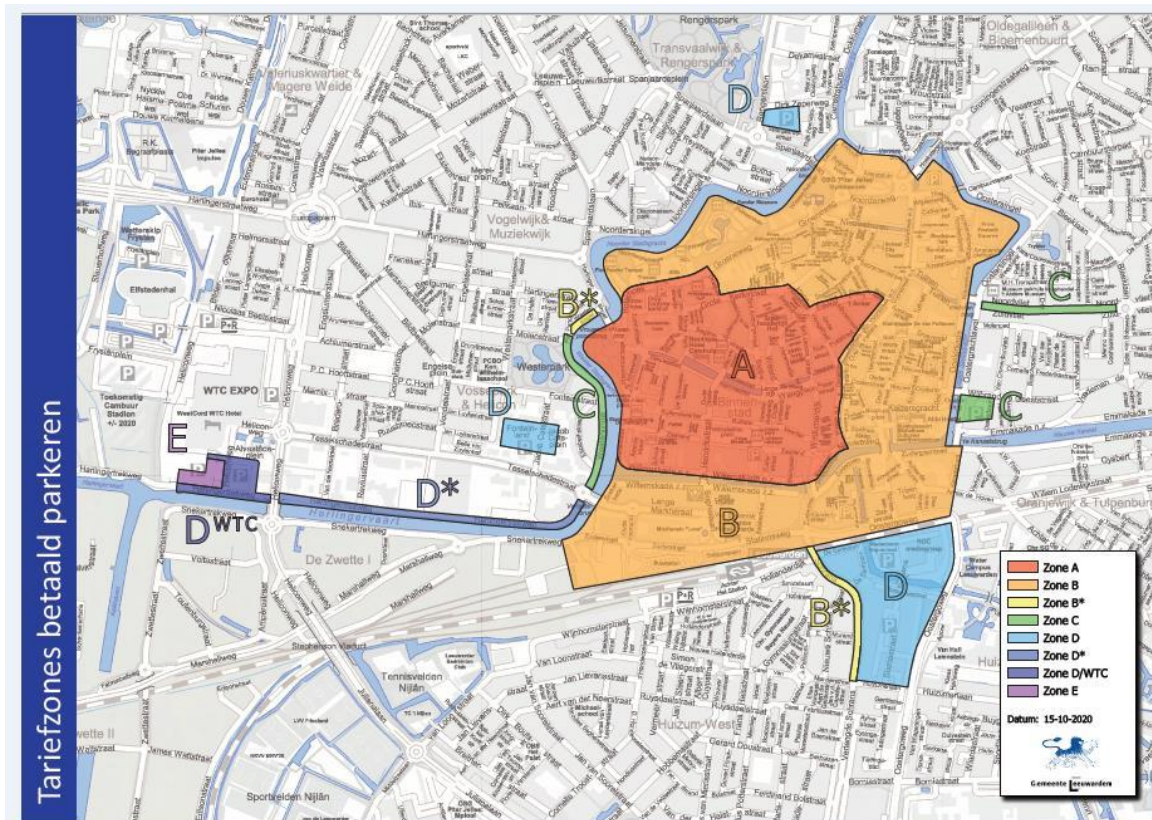

zone A	betaald parkeren maandag tot en met zaterdag van 8.00 tot 22.00 uur en zondag van 12.00 tot 18.00 uur
zone B	betaald parkeren maandag tot en met zaterdag van 8.00 tot 22.00 uur en zondag van 12.00 tot 18.00 uur
zone B*	betaald parkeren maandag tot en met zaterdag van 8.00 tot 18.00 uur en op koopavond(en) van 18.00 tot 22.00 uur.
zone C	betaald parkeren maandag tot en met zaterdag van 8.00 tot 18.00 uur en op koopavond(en) van 18.00 tot 22.00 uur.
zone D	betaald parkeren maandag tot en met zaterdag van 8.00 tot 18.00 uur en op koopavond(en) van 18.00 tot 22.00 uur.
zone D*	betaald parkeren maandag tot en met zaterdag van 8.00 tot 18.00 uur en op koopavond(en) van 18.00 tot 22.00 uur.
zone E	betaald parkeren maandag tot en met vrijdag van 8.00 tot 18.00 uur

Artikel 5 De wijze van betalen

1. Ter zake van het betaald parkeren geschiedt het in werking stellen van de parkeerapparatuur door het inwerpen van muntstukken van € 0,10, € 0,20, € 0,50, € 1,00 en € 2,00 of, in de daarvoor geschikte automaten, door het pinnen met een (door de automaat geaccepteerde) bankpas, danwel het activeren van het helparkeren (GSM parkeren).
2. Indien bij het betaald parkeren op straat gebruik wordt gemaakt van parkeerapparatuur die na inwerkingstelling een parkeerkaartje afgeeft, dient dit parkeerkaartje met de tijds aanduiding aan de bovenzijde op een van buitenaf duidelijk leesbare plaats achter de voorruit van het motorvoertuig te worden aangebracht.

Artikel 6 Slotbepalingen

1. De begripsomschrijvingen uit de Parkeerverordening Leeuwarden 2023 zijn van toepassing op dit besluit.
2. Dit besluit wordt bekend gemaakt en treedt in werking één dag na de bekendmaking.
3. Dit besluit kan worden aangehaald als "Aanwijzingsbesluit Parkeren gemeente Leeuwarden 2022".
4. Het voorgaande Aanwijzingsbesluit(en) Parkeren gemeente Leeuwarden 2021 komt hiermee te vervallen.

Kaart

Bijlage 1: maximale parkeerduur