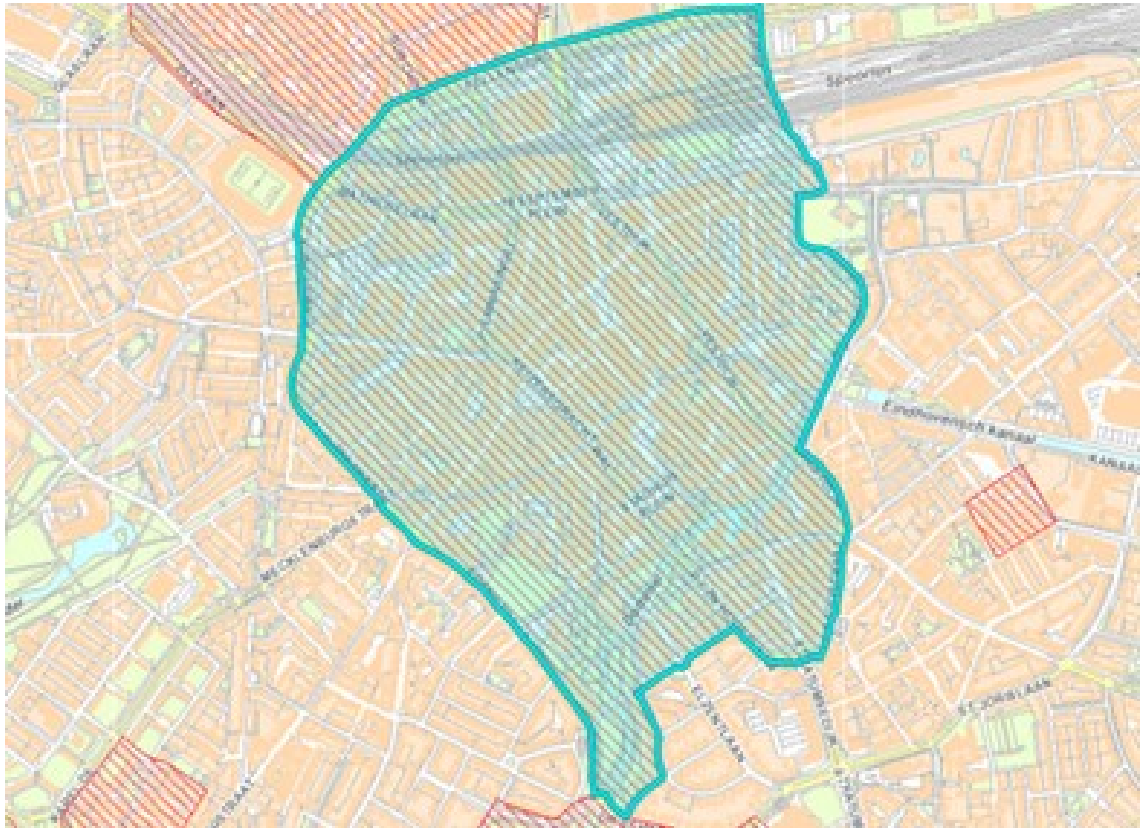

Aanwijzing alcoholverbodsgebieden voor de periode van 1 april 2023 tot 1 april 2026

Het college van burgemeester en wethouders van de gemeente Eindhoven maken bekend, dat zij in hun vergadering van 14 maart 2023 op grond van artikel 2:48 van de Algemene Plaatselijke Verordening Eindhoven hebben besloten vanaf 1 april 2023 de volgende alcoholverbodsgebieden aan te wijzen voor een periode van 3 jaren.

In deze gebieden is het verboden om alcoholhoudende drank te nuttigen of aangebroken flessen, blikjes of drinkerei van welke aard dan ook met alcoholhoudende drank bij zich te hebben.

1. Centrum

Gebied begrensd door Edenstraat, Mauritsstraat, Vonderweg, Elisabeth-tunnel, Fellenoord, Prof. Dr. Dorgelolaan tot aan Dommeltunneltje, rivier de Dommel tot aan Vestdijk, Vestdijk, Hertogstraat, P.C. Hoofthooflaan, Jan Smitzlaan, Jacob Catslaan, Ruusbroecstraat en Edenstraat.

2. Stratum

2.1. Dommelplantsoen, Stadswandel -park en Gennepark

Gebied begrensd door St. Claralaan, Jacob van Maerlantlaan, Van Meursstraat, Dr. Schaepmanlaan, Le Sage ten Broeklaan, Boutenslaan, Jacob Reviuslaan, Felix Timmermanslaan, Anton Coolenlaan en Bayeuxlaan.

Begrensd door Jozef Israelslaan, Klavecimbellaan, Paukenstraat en Koperblazerspad.

6.2. Klein Tongelre

Klein Tongelre; Klein Tongelreplein, Klein Tongelrepad, Crabethstraat, Paulus Potterstraat, Kempensebaan voornamelijk de lange groenstrook is hiervoor gevoelig, het stuk Insulindelaan (dat het Klein Tongelreplein omringt), het stuk Tongelrestraat (dat het Klein Tongelreplein omringt).