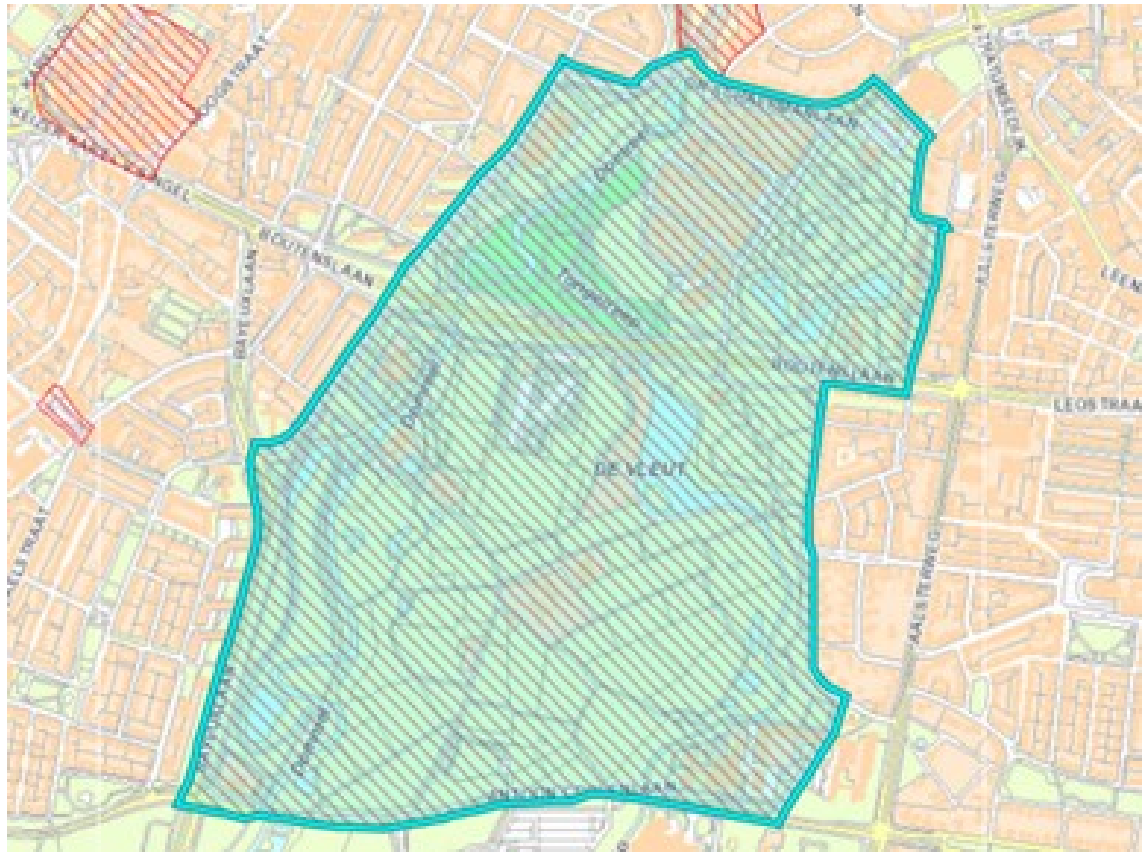

In deze gebieden is het verboden om alcoholhoudende drank te nuttigen of aangebroken flessen, blikjes of drinkerei van welke aard dan ook met alcoholhoudende drank bij zich te hebben.

1. Centrum

Gebied begrensd door Edenstraat, Mauritsstraat, Vonderweg, Elisabeth-tunnel, Fellenoord, Prof. Dr. Dorgelolaan tot aan Dommeltunneltje, rivier de Dommel tot aan Vestdijk, Vestdijk, Hertogstraat, P.C. Hoofthooflaan, Jan Smitzlaan, Jacob Catslaan, Ruusbroecstraat en Edenstraat.

2. Stratum

2.1. Dommelplantsoen, Stadswandel -park en Gennepark

Gebied begrensd door St. Claralaan, Jacob van Maerlantlaan, Van Meursstraat, Dr. Schaepmanlaan, Le Sage ten Broeklaan, Boutenslaan, Jacob Reviuslaan, Felix Timmermanslaan, Anton Coolenlaan en Bayeuxlaan.

2.2. Speeltuin (Speelbos) Irisbuurt

Tussen Adolf van Cortenbachlaan en Stuiverstraat.

3. Gestel

3.1. Franz Leharplein

3.2. Speeltuin Scheidingstraat en omgeving

Gebied begrensd door Burgemeester van Gennipad, Kneppelhoutstraat, Brederolaan, Camphuysenstraat, Boutenslaan (beide zijden), Keizer Karel V singel (beide zijden), Christinastraat, Baarsstraat en Hoogstraat.

Begrensd door Jozef Israelslaan, Klavecimbellaan, Paukenstraat en Koperblazerspad.

6.2. Klein Tongelre

Klein Tongelre; Klein Tongelreplein, Klein Tongelrepad, Crabethstraat, Paulus Potterstraat, Kempensebaan voornamelijk de lange groenstrook is hiervoor gevoelig, het stuk Insulindelaan (dat het Klein Tongelreplein omringt), het stuk Tongelrestraat (dat het Klein Tongelreplein omringt).