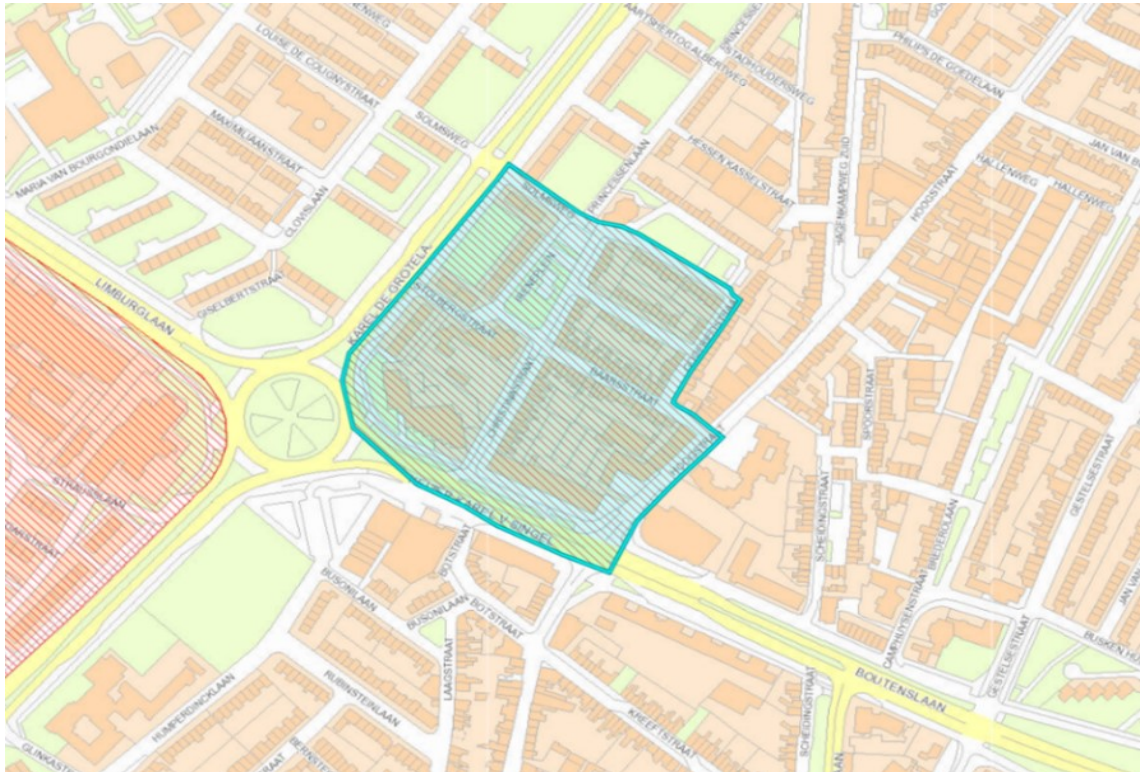

2. Stratum

2.1. Dommelplantsoen, Stadswandel -park en Gennepark

Gebied begrensd door St. Claralaan, Jacob van Maerlantlaan, Van Meursstraat, Dr. Schaepmanlaan, Le Sage ten Broeklaan, Boutenslaan, Jacob Reviuslaan, Felix Timmermanslaan, Anton Coolenlaan en Bayeuxlaan.

2.2. Speeltuin (Speelbos) Irisbuurt

Tussen Adolf van Cortenbachlaan en Stuiverstraat.

3. Gestel

3.1. Franz Leharplein

3.2. Speeltuin Scheidingstraat en omgeving

Gebied begrensd door Burgemeester van Gennipad, Kneppelhoutstraat, Brederolaan, Camphuysenstraat, Boutenslaan (beide zijden), Keizer Karel V singel (beide zijden), Christinastraat, Baarsstraat en Hoogstraat.

3.3. Oud-Gestel

Karel de Grotelaan (vanaf rotonde Limburglaan tot en met kruising Donizettilaan), Serveijnpark (vanaf Limburglaan tot en met ter hoogte van Cherubinilaan: tot aan Gender), Limburglaan (vanaf rotonde Karel de Grotelaan tot en met Serveijnpark), Donizettilaan, Cherubinilaan, Telemannlaan, Rachmaninowlaan, Lortzingspad, Regerweg, Gounodlaan, Purcellstraat, Von Flotowlaan, Rimsky-Korsakowlaan, Hugo Wolfstraat, Strauslaan, Von Weberstraat, Elgarstraat.

4. Woensel Noord

4.1. Groenstrook Achtse Barrier

Gebied begrensd door Fransebaan, Oude Bosschebaan, Cantalpad en Vaclusepad (groene long Achtse Barrier) en winkelcentra Biarritzplein en Ardècheleen.

4.2. Winkelcentrum Woensel XL