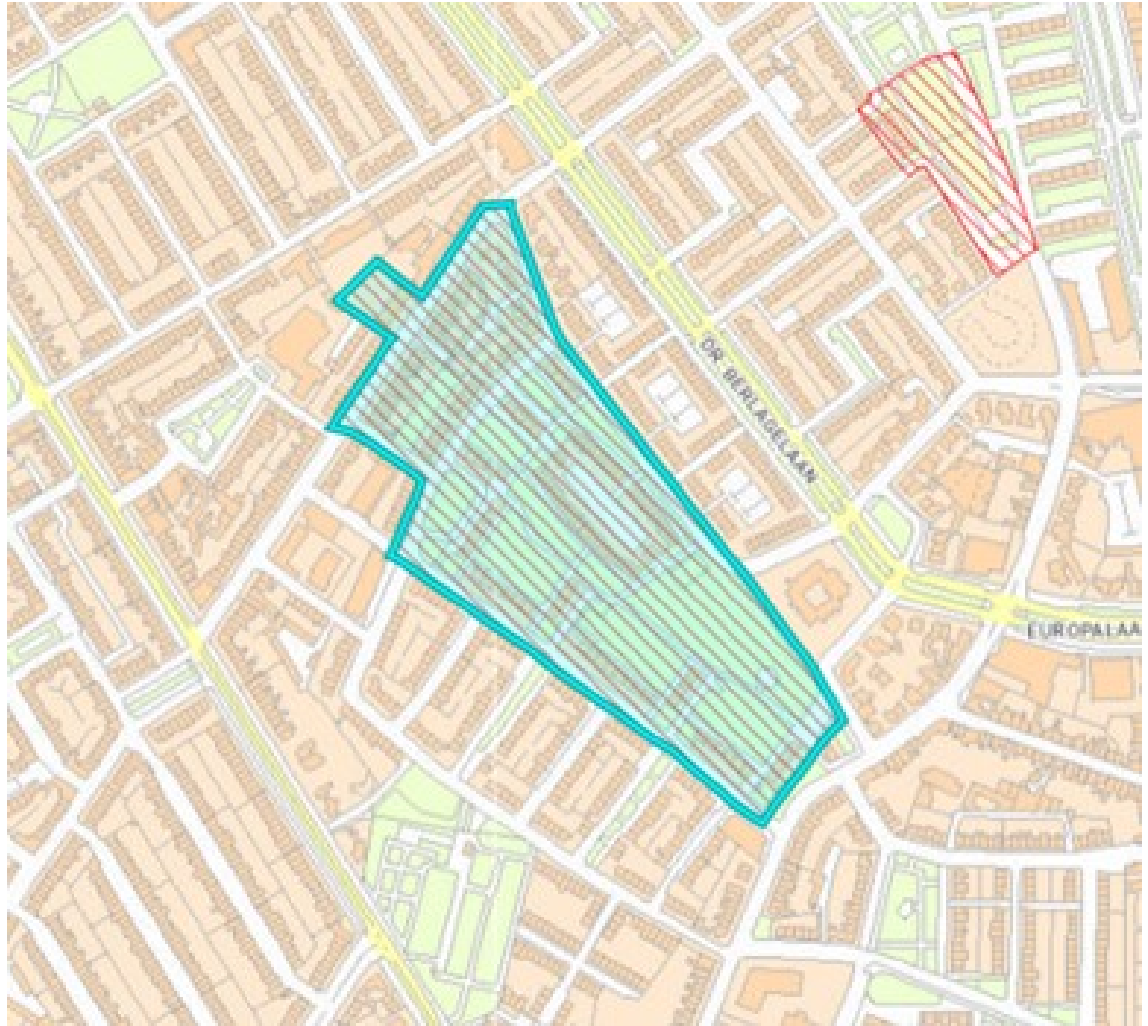

Gebied wordt begrensd door Genovevalaan, Winston Churchillaan, Franklin D. Rooseveltlaan, Diekirchlaan en Luxemburglaan.

4.3. Henri Dunantpark

Gebied wordt begrensd door Rode Kruislaan, Tempellaan en Bisschop Bekkerslaan.

4.4. Aanschotpark Blixembosch

De groenstrook tussen George Orwellaan, Victor Hugolaan, Rabelaislaan, Buddy Bolderlaan, Aanschot, Granaat, Opaal en Tempellaan.

4.5. Acht

Kiosk, groenstrook Emilie Wertheimlaan en groenstrook Merwede-straat.

5. Woensel Zuid

5.1. Barrierweg

Gebied begrensd door Barrierweg (inclusief nachtopvang Neos), van Vorststraat, Pasqualinistraat, van Thienenlaan, Menno van Coehoornlaan en Vennecoolstraat.

5.2. Baekelandplein

Edisonstraat tussen Marconilaan en Galvanistraat.

5.3. Fellenoord

Gebied omgrensd door Fellenoord, Veldmaarschalk Montgomerylaan, Pastoriestraat, Kronehoefstraat, Boschdijk, Marconilaan en spoorlijn.

5.4. van Kesselstraat