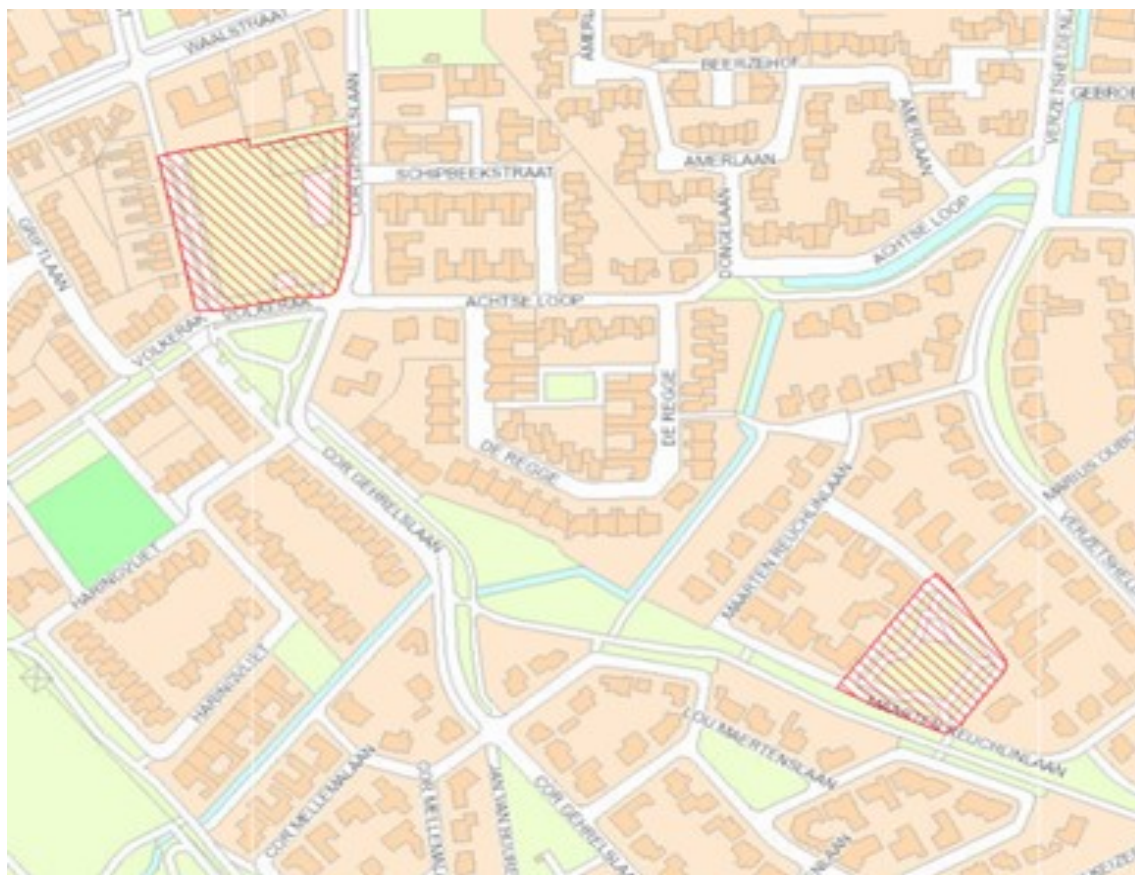

4. Woensel Noord

4.1. Groenstrook Achtse Barrier

Gebied begrensd door Fransebaan, Oude Bosschebaan, Cantalpad en Vaclusepad (groene long Achtse Barrier) en winkelcentra Biarritzplein en Ardècheleen.

4.2. Winkelcentrum Woensel XL

Gebied wordt begrensd door Genovevalaan, Winston Churchillaan, Franklin D. Rooseveltlaan, Diekirchlaan en Luxemburglaan.

4.3. Henri Dunantpark

Gebied wordt begrensd door Rode Kruislaan, Tempellaan en Bisschop Bekkerslaan.

4.4. Aanschotpark Blixembosch

De groenstrook tussen George Orwellaan, Victor Hugolaan, Rabelaislaan, Buddy Bolderlaan, Aanschot, Granaat, Opaal en Tempellaan.

4.5. Acht

Kiosk, groenstrook Emilie Wertheimlaan en groenstrook Merwede-straat.

5. Woensel Zuid

5.1. Barrierweg

Gebied begrensd door Barrierweg (inclusief nachtopvang Neos), van Vorststraat, Pasqualinistraat, van Thienenlaan, Menno van Coehoornlaan en Vennecoolstraat.

5.2. Baekelandplein