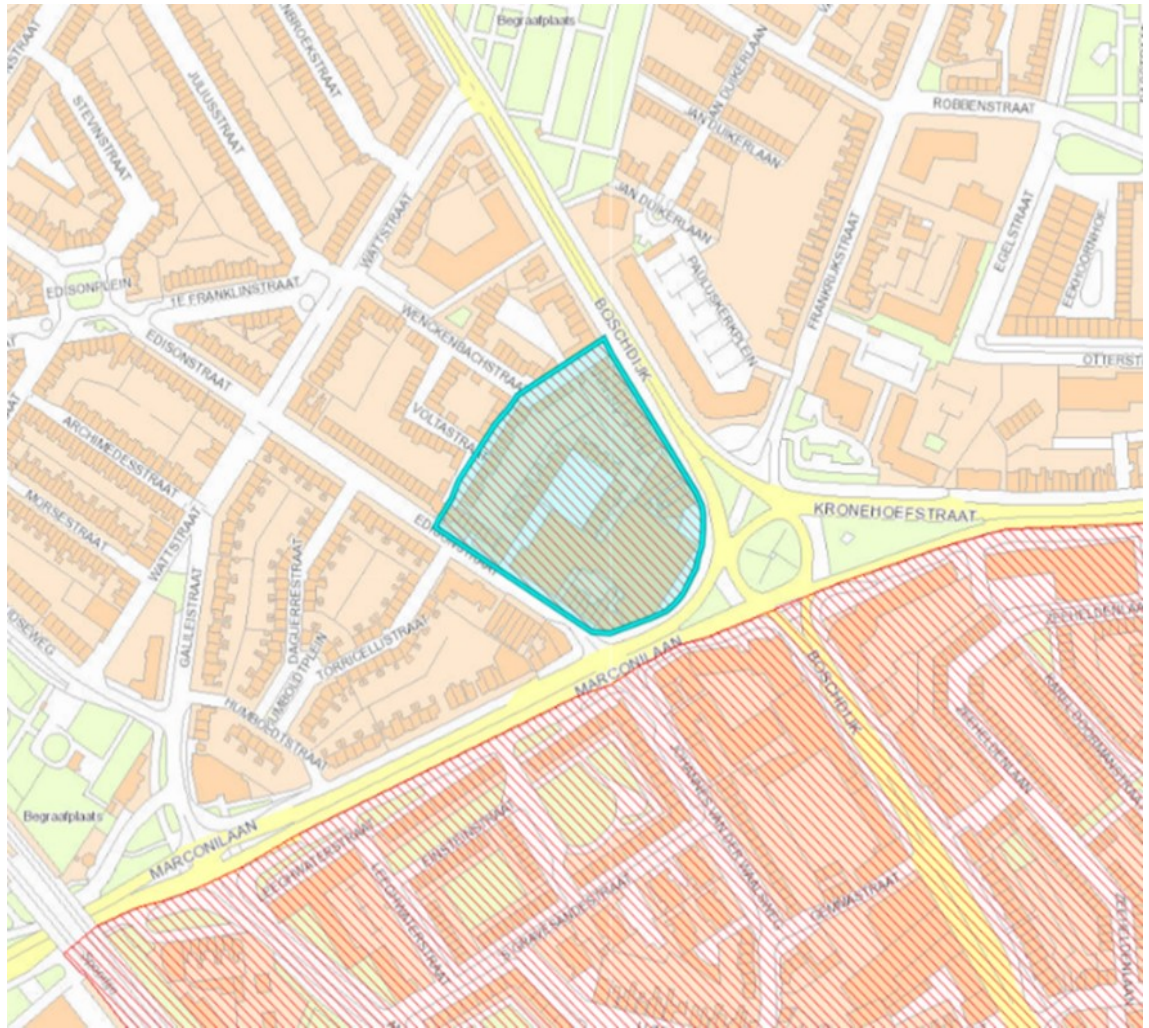

5. Woensel Zuid

5.1. Barrierweg

Gebied begrensd door Barrierweg (inclusief nachtopvang Neos), van Vorststraat, Pasqualinistraat, van Thienenlaan, Menno van Coehoornlaan en Vennecoolstraat.

5.2. Baekelandplein

Edisonstraat tussen Marconilaan en Galvanistraat.

5.3. Fellenoord

Gebied omgrensd door Fellenoord, Veldmaarschalk Montgomerylaan, Pastoriestraat, Kronehoefstraat, Boschdijk, Marconilaan en spoorlijn.

5.4. van Kesselstraat

Het park / de groenstrook tussen de wegen Willem van Kesselstraat, Van der Werffstraat, Pieter Appelmanspad, Sebastiaan van Noyestraat, Rutger van Keulenpad, Jacob Romanstraat.

6. Tongelre

6.1. Berkelbosch , Dirigentplein

Begrensd door Jozef Israelslaan, Klavecimbellaan, Paukenstraat en Koperblazerspad.

6.2. Klein Tongelre

Klein Tongelre; Klein Tongelreplein, Klein Tongelrepad, Crabethstraat, Paulus Potterstraat, Kempensebaan voornamelijk de lange groenstrook is hiervoor gevoelig, het stuk Insulindelaan (dat het Klein Tongelreplein omringt), het stuk Tongelrestraat (dat het Klein Tongelreplein omringt).