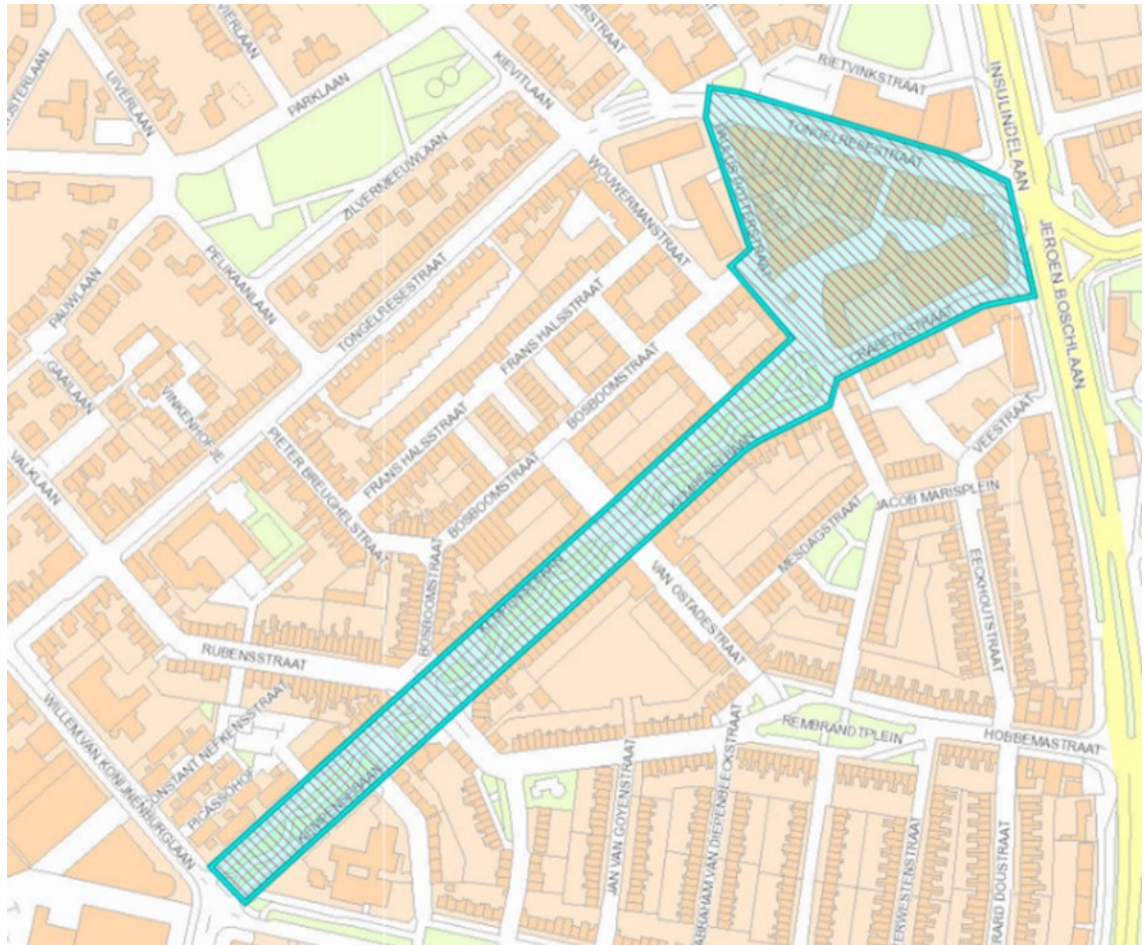

Edisonstraat tussen Marconilaan en Galvanistraat.

5.3. Fellenoord

Gebied omgrensd door Fellenoord, Veldmaarschalk Montgomerylaan, Pastoriestraat, Kronehoefstraat, Boschdijk, Marconilaan en spoorlijn.

5.4. van Kesselstraat

Het park / de groenstrook tussen de wegen Willem van Kesselstraat, Van der Werffstraat, Pieter Appelmanspad, Sebastiaan van Noyestraat, Rutger van Keulenpad, Jacob Romanstraat.

6. Tongelre

6.1. Berkelbosch , Dirigentplein

Begrensd door Jozef Israelslaan, Klavecimbellaan, Paukenstraat en Koperblazerspad.

6.2. Klein Tongelre

Klein Tongelre; Klein Tongelreplein, Klein Tongelrepad, Crabethstraat, Paulus Potterstraat, Kempensebaan voornamelijk de lange groenstrook is hiervoor gevoelig, het stuk Insulindelaan (dat het Klein Tongelreplein omringt), het stuk Tongelrestraat (dat het Klein Tongelreplein omringt).