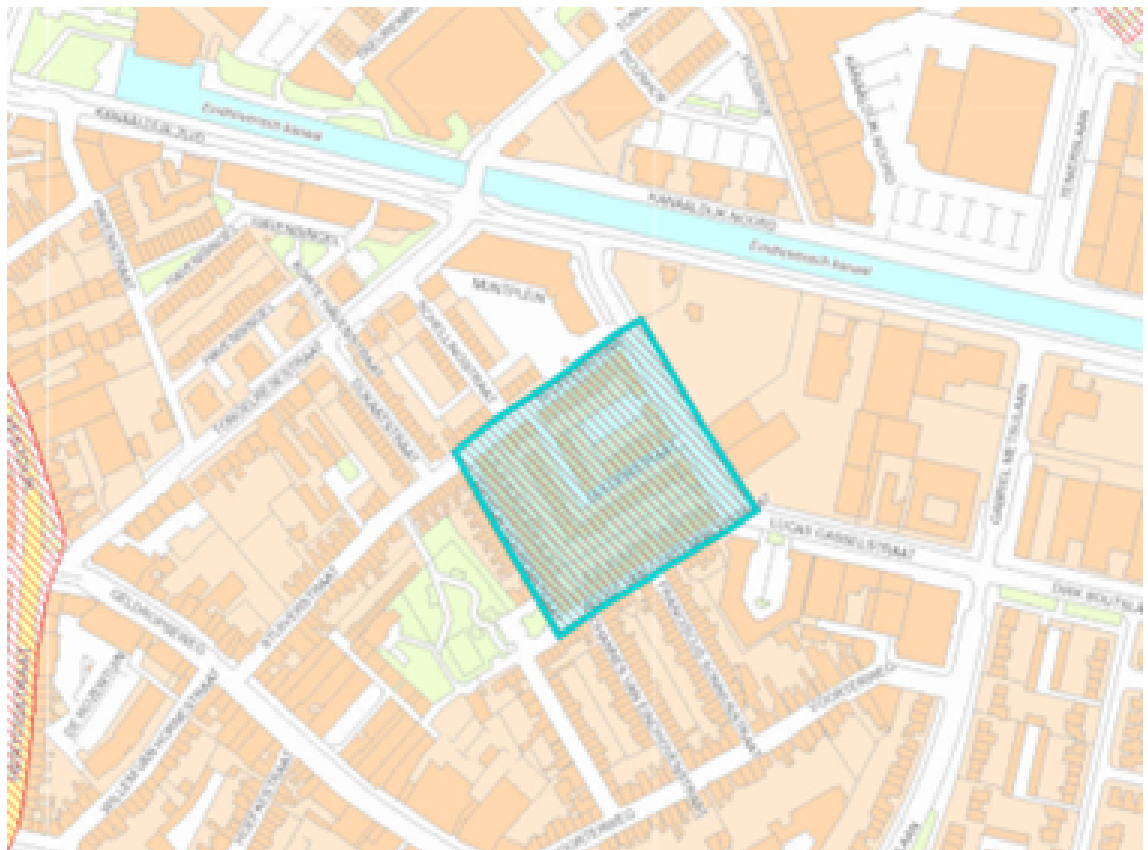

In deze gebieden is het verboden om alcoholhoudende drank te nuttigen of aangebroken flessen, blikjes of drinkerei van welke aard dan ook met alcoholhoudende drank bij zich te hebben.

1. Centrum

Gebied begrensd door Edenstraat, Mauritsstraat, Vonderweg, Elisabeth-tunnel, Fellenoord, Prof. Dr. Dorgelolaan tot aan Dommeltunneltje, rivier de Dommel tot aan Vestdijk, Vestdijk, Hertogstraat, P.C. Hoofthooflaan, Jan Smitzlaan, Jacob Catslaan, Ruusbroecstraat en Edenstraat.

2. Stratum

2.1. Dommelplantsoen, Stadswandel -park en Gennepark

Gebied begrensd door St. Claralaan, Jacob van Maerlantlaan, Van Meursstraat, Dr. Schaepmanlaan, Le Sage ten Broeklaan, Boutenslaan, Jacob Reviuslaan, Felix Timmermanslaan, Anton Coolenlaan en Bayeuxlaan.

2.2. Speeltuin (Speelbos) Irisbuurt

Tussen Adolf van Cortenbachlaan en Stuiverstraat.

3. Gestel

3.1. Franz Leharplein

3.2. Speeltuin Scheidingstraat en omgeving

Gebied begrensd door Burgemeester van Gennipad, Kneppelhoutstraat, Brederolaan, Camphuysenstraat, Boutenslaan (beide zijden), Keizer Karel V singel (beide zijden), Christinastraat, Baarsstraat en Hoogstraat.