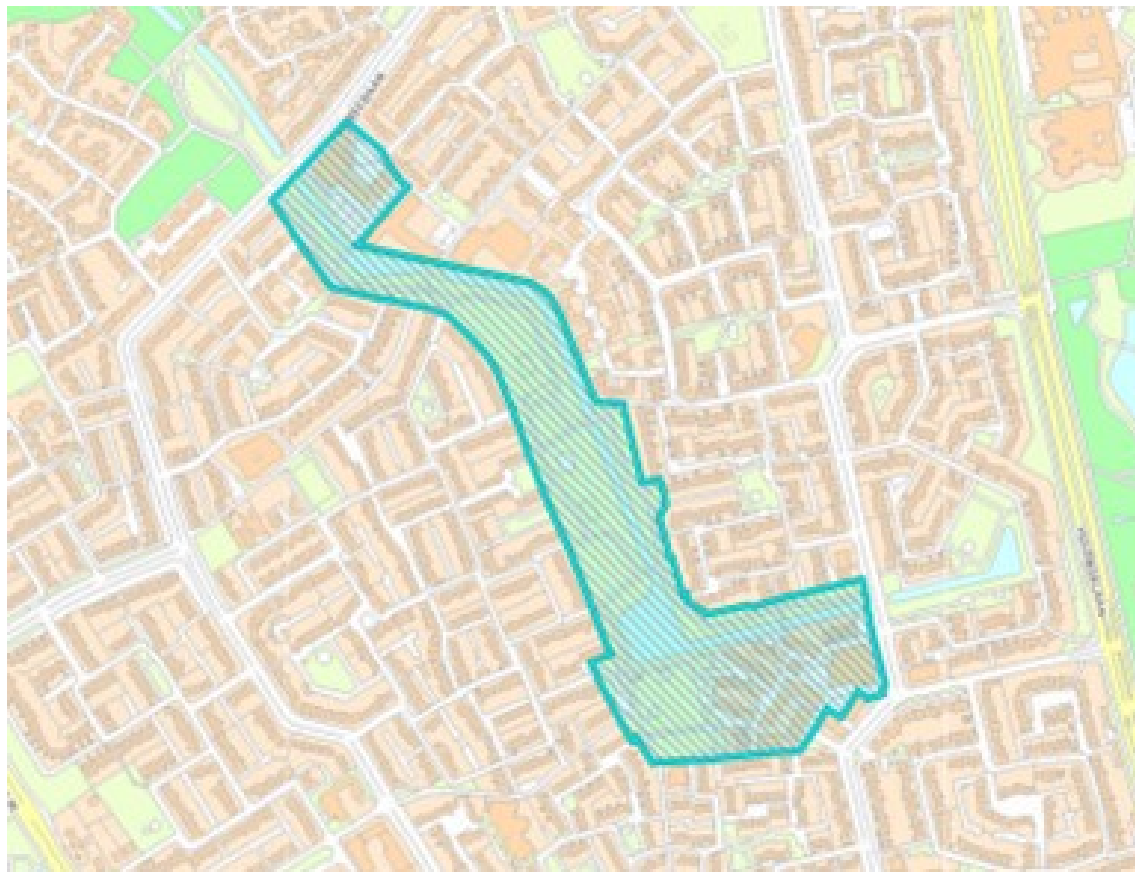

2.2. Speeltuin (Speelbos) Irisbuurt

Tussen Adolf van Cortenbachlaan en Stuiverstraat.

3. Gestel

3.1. Franz Leharplein

3.2. Speeltuin Scheidingstraat en omgeving

Gebied begrensd door Burgemeester van Gennipad, Kneppelhoutstraat, Brederolaan, Camphuysenstraat, Boutenslaan (beide zijden), Keizer Karel V singel (beide zijden), Christinastraat, Baarsstraat en Hoogstraat.

3.3. Oud-Gestel

Karel de Grotelaan (vanaf rotonde Limburglaan tot en met kruising Donizettilaan), Serveijnpark (vanaf Limburglaan tot en met ter hoogte van Cherubinilaan: tot aan Gender), Limburglaan (vanaf rotonde Karel de Grotelaan tot en met Serveijnpark), Donizettilaan, Cherubinilaan, Telemannlaan, Rachmaninowlaan, Lortzingspad, Regerweg, Gounodlaan, Purcellstraat, Von Flotowlaan, Rimsky-Korsakowlaan, Hugo Wolfstraat, Strauslaan, Von Weberstraat, Elgarstraat.

4. Woensel Noord

4.1. Groenstrook Achtse Barrier

Gebied begrensd door Fransebaan, Oude Bosschebaan, Cantalpad en Vaclusepad (groene long Achtse Barrier) en winkelcentra Biarritzplein en Ardècheleen.

4.2. Winkelcentrum Woensel XL

Gebied wordt begrensd door Genovevalaan, Winston Churchillaan, Franklin D. Rooseveltlaan, Diekirchlaan en Luxemburglaan.

4.3. Henri Dunantpark

Gebied wordt begrensd door Rode Kruislaan, Tempellaan en Bisschop Bekkerslaan.