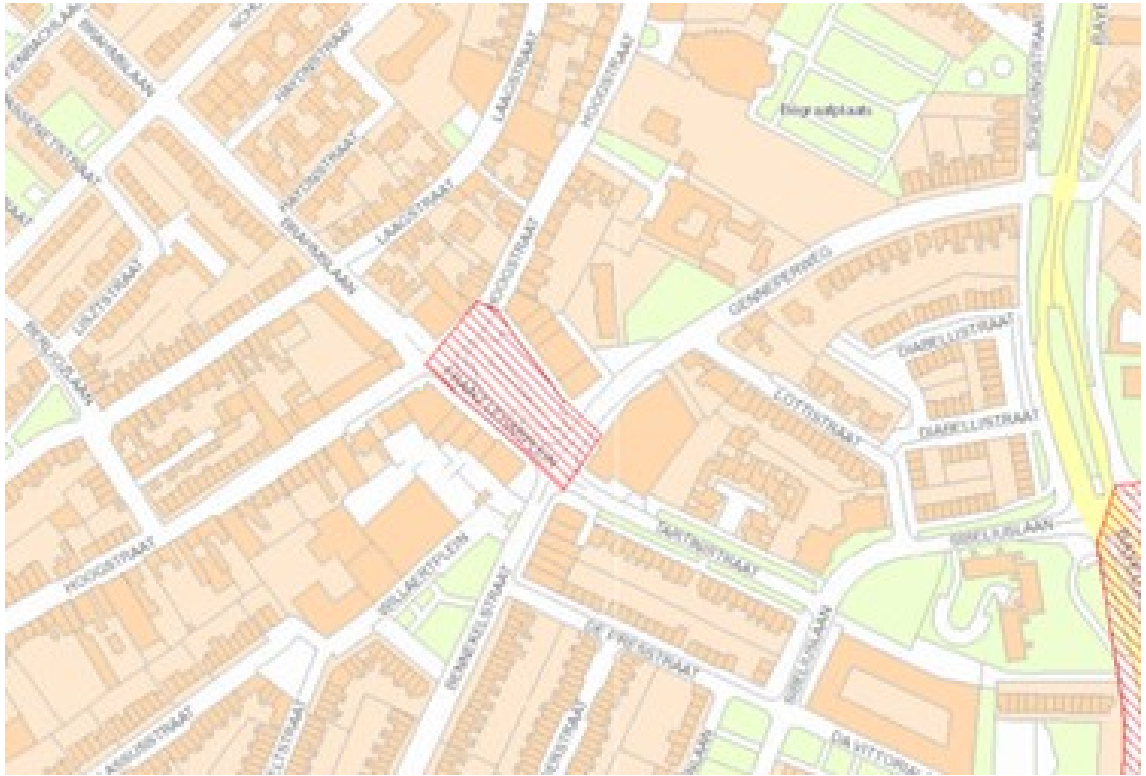

In deze gebieden is het verboden om alcoholhoudende drank te nuttigen of aangebroken flessen, blikjes of drinkerei van welke aard dan ook met alcoholhoudende drank bij zich te hebben.

1. Centrum

Gebied begrensd door Edenstraat, Mauritsstraat, Vonderweg, Elisabeth-tunnel, Fellenoord, Prof. Dr. Dorgelolaan tot aan Dommeltunneltje, rivier de Dommel tot aan Vestdijk, Vestdijk, Hertogstraat, P.C. Hoofthooflaan, Jan Smitzlaan, Jacob Catslaan, Ruusbroecstraat en Edenstraat.

2. Stratum

2.1. Dommelplantsoen, Stadswandel -park en Gennepark

Gebied begrensd door St. Claralaan, Jacob van Maerlantlaan, Van Meursstraat, Dr. Schaepmanlaan, Le Sage ten Broeklaan, Boutenslaan, Jacob Reviuslaan, Felix Timmermanslaan, Anton Coolenlaan en Bayeuxlaan.

2.2. Speeltuin (Speelbos) Irisbuurt

Tussen Adolf van Cortenbachlaan en Stuiverstraat.

3. Gestel

3.1. Franz Leharplein

3.2. Speeltuin Scheidingstraat en omgeving

Gebied begrensd door Burgemeester van Gennipad, Kneppelhoutstraat, Brederolaan, Camphuysenstraat, Boutenslaan (beide zijden), Keizer Karel V singel (beide zijden), Christinastraat, Baarsstraat en Hoogstraat.

Begrensd door Jozef Israelslaan, Klavecimbellaan, Paukenstraat en Koperblazerspad.

6.2. Klein Tongelre

Klein Tongelre; Klein Tongelreplein, Klein Tongelrepad, Crabethstraat, Paulus Potterstraat, Kempensebaan voornamelijk de lange groenstrook is hiervoor gevoelig, het stuk Insulindelaan (dat het Klein Tongelreplein omringt), het stuk Tongelrestraat (dat het Klein Tongelreplein omringt).