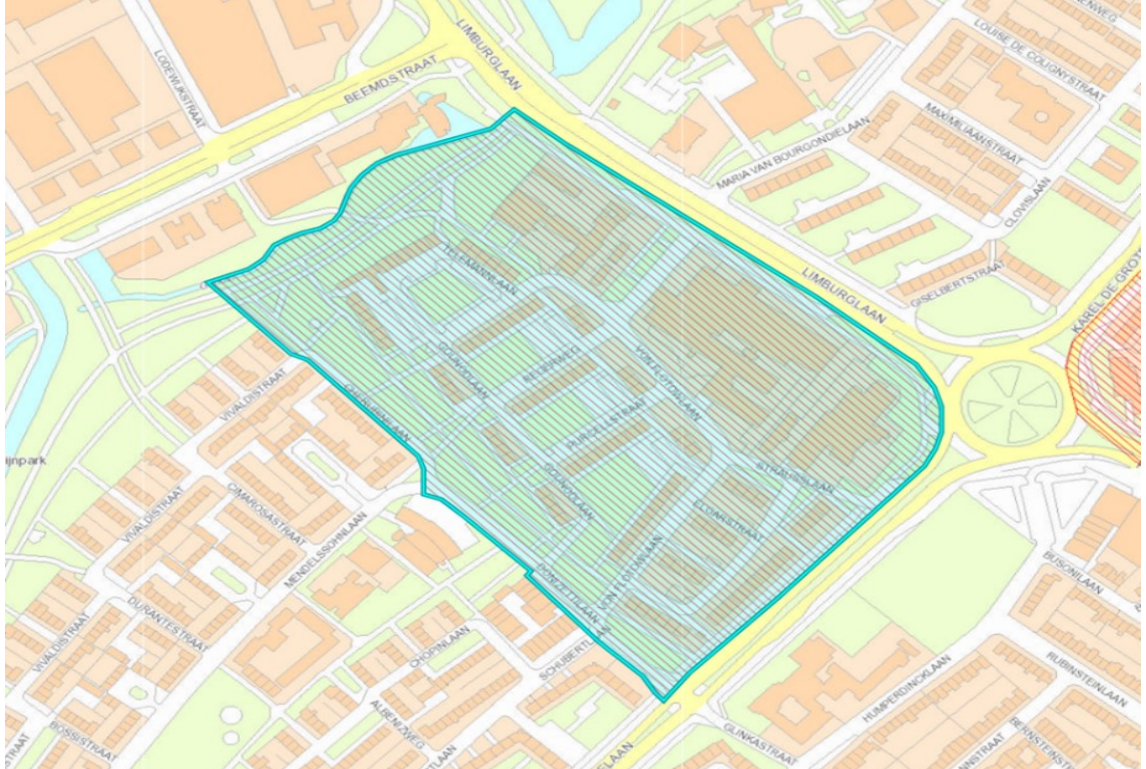

2. Stratum

2.1. Dommelplantsoen, Stadswandel -park en Gennepark

Gebied begrensd door St. Claralaan, Jacob van Maerlantlaan, Van Meursstraat, Dr. Schaepmanlaan, Le Sage ten Broeklaan, Boutenslaan, Jacob Reviuslaan, Felix Timmermanslaan, Anton Coolenlaan en Bayeuxlaan.

2.2. Speeltuin (Speelbos) Irisbuurt

Tussen Adolf van Cortenbachlaan en Stuiverstraat.

3. Gestel

3.1. Franz Leharplein

3.2. Speeltuin Scheidingstraat en omgeving

Gebied begrensd door Burgemeester van Gennipad, Kneppelhoutstraat, Brederolaan, Camphuysenstraat, Boutenslaan (beide zijden), Keizer Karel V singel (beide zijden), Christinastraat, Baarsstraat en Hoogstraat.

3.3. Oud-Gestel

Karel de Grotelaan (vanaf rotonde Limburglaan tot en met kruising Donizettilaan), Serveijnpark (vanaf Limburglaan tot en met ter hoogte van Cherubinilaan: tot aan Gender), Limburglaan (vanaf rotonde Karel de Grotelaan tot en met Serveijnpark), Donizettilaan, Cherubinilaan, Telemannlaan, Rachmaninowlaan, Lortzingspad, Regerweg, Gounodlaan, Purcellstraat, Von Flotowlaan, Rimsky-Korsakowlaan, Hugo Wolfstraat, Strauslaan, Von Weberstraat, Elgarstraat.

4. Woensel Noord

4.1. Groenstrook Achtse Barrier

Gebied begrensd door Fransebaan, Oude Bosschebaan, Cantalpad en Vaclusepad (groene long Achtse Barrier) en winkelcentra Biarritzplein en Ardècheleen.

4.2. Winkelcentrum Woensel XL