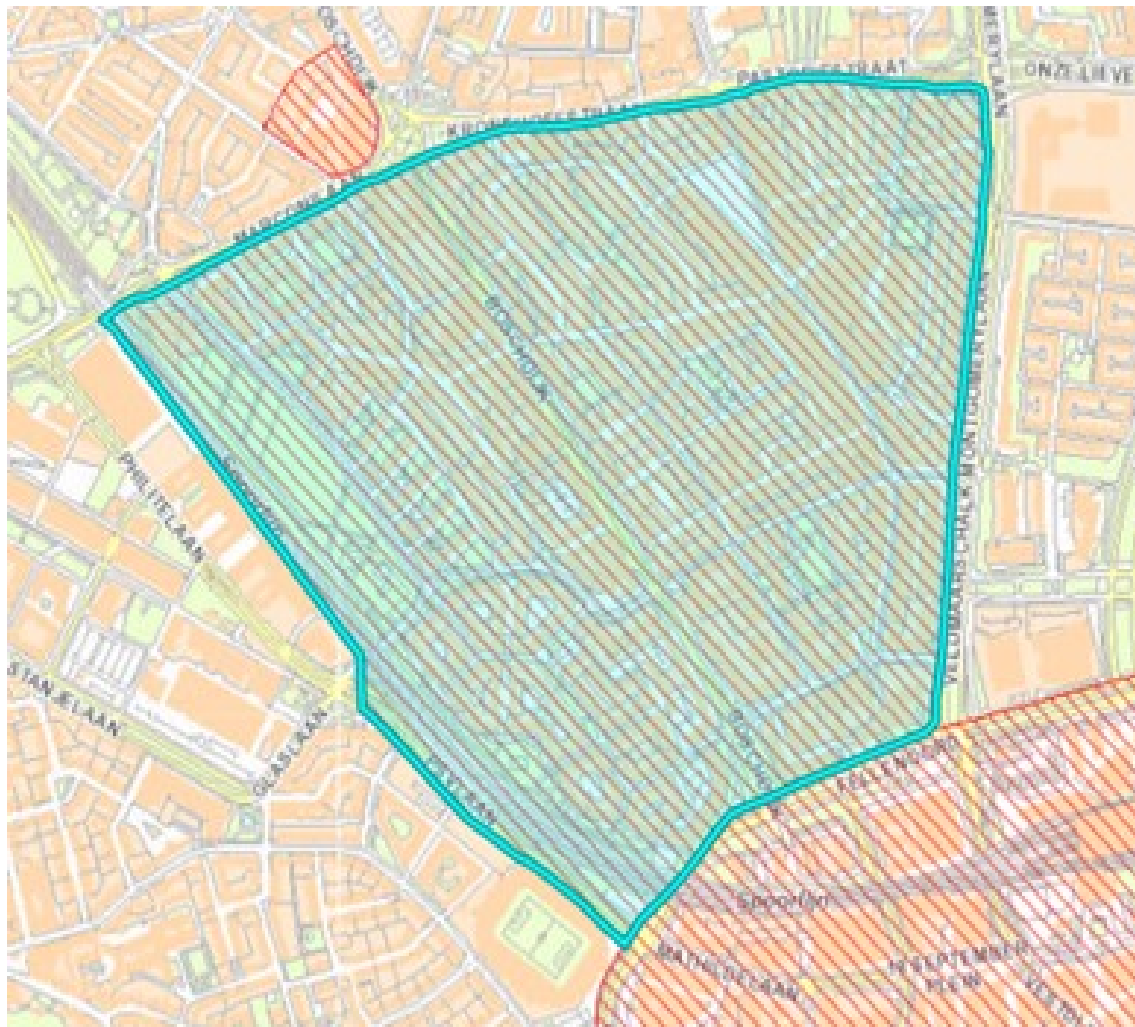

Gebied wordt begrensd door Genovevalaan, Winston Churchillaan, Franklin D. Rooseveltlaan, Diekirchlaan en Luxemburglaan.

4.3. Henri Dunantpark

Gebied wordt begrensd door Rode Kruislaan, Tempellaan en Bisschop Bekkerslaan.

5. Woensel Zuid

5.1. Barrierweg

Gebied begrensd door Barrierweg (inclusief nachtopvang Neos), van Vorststraat, Pasqualinistraat, van Thienenlaan, Menno van Coehoornlaan en Vennecoolstraat.

5.2. Baekelandplein

Edisonstraat tussen Marconilaan en Galvanistraat.

5.3. Fellenoord

Gebied omgrensd door Fellenoord, Veldmaarschalk Montgomerylaan, Pastoriestraat, Kronehoefstraat, Boschdijk, Marconilaan en spoorlijn.

5.4. van Kesselstraat

Het park / de groenstrook tussen de wegen Willem van Kesselstraat, Van der Werffstraat, Pieter Appelmanspad, Sebastiaan van Noyestraat, Rutger van Keulenpad, Jacob Romanstraat.

6. Tongelre

6.1. Berkelbosch , Dirigentplein