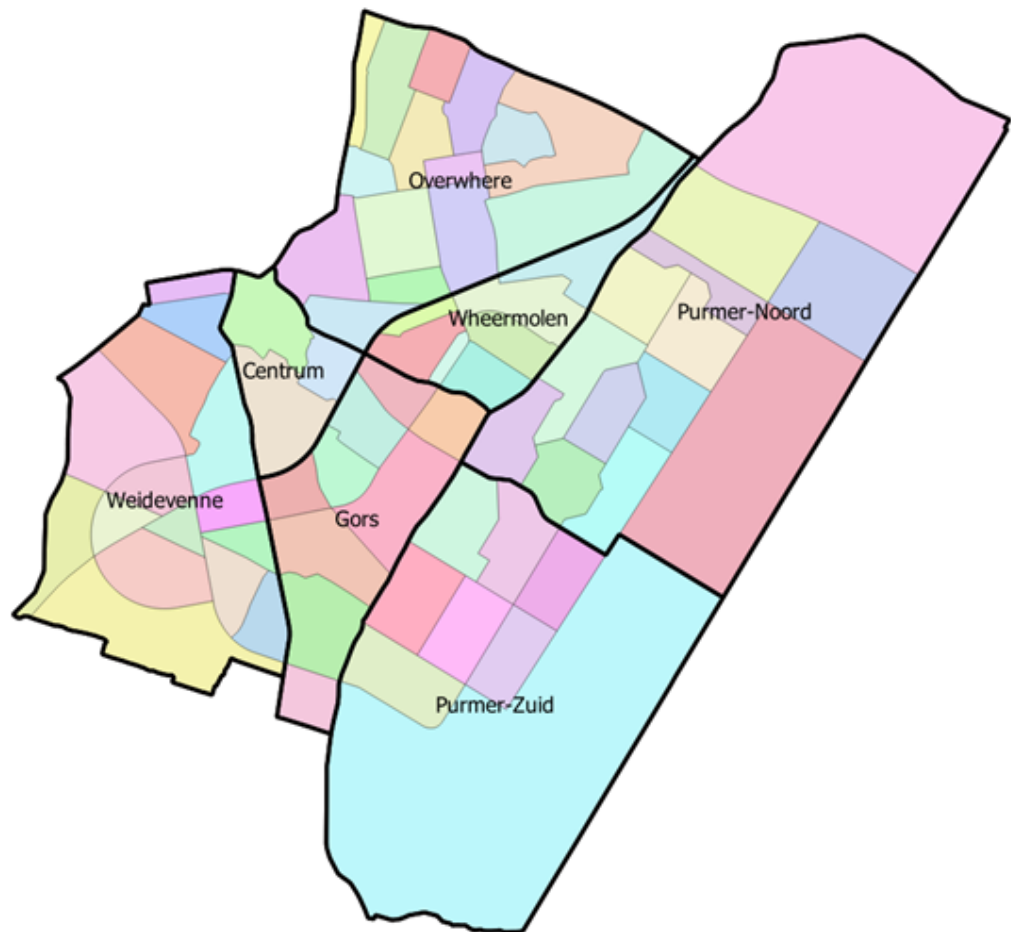

De afbakening van de subbuurten is afgebeeld in de volgende 8 kaarten.

Kaart 1. Wijken van Purmerend met subbuurtindeling

Kaart 2. Wijk Centrum met subbuurten

Kaart 3. Wijk Gors met subbuurten

Kaart 4. Wijk Overwhere met subbuurten