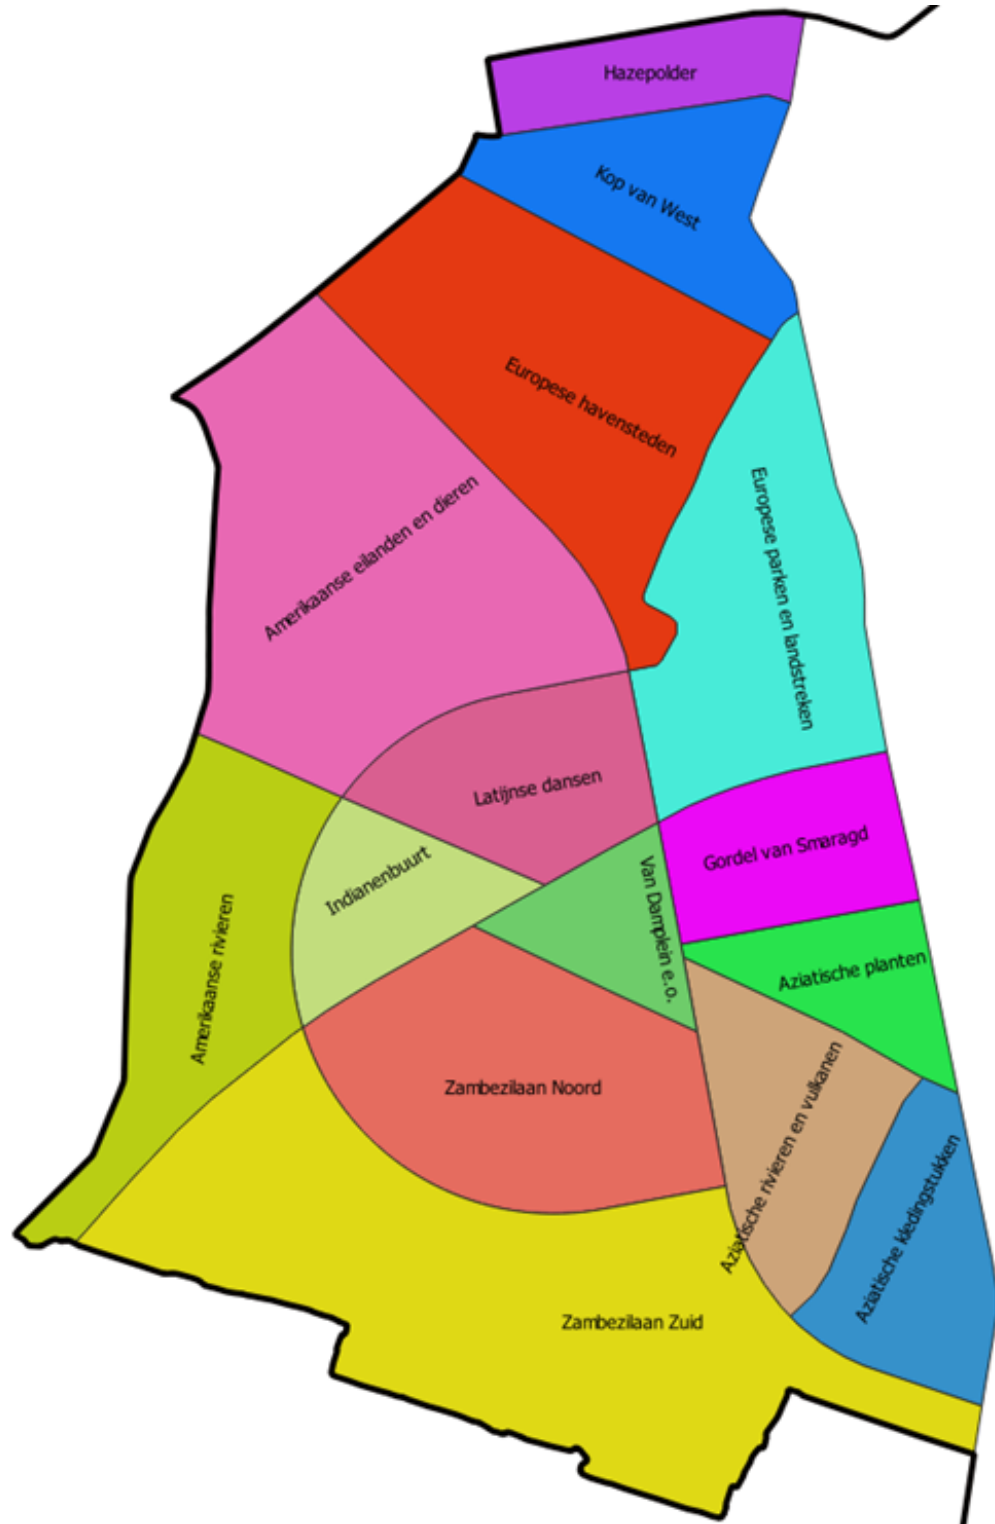

Kaart 7. Wijk Weidevenne met subbuurten