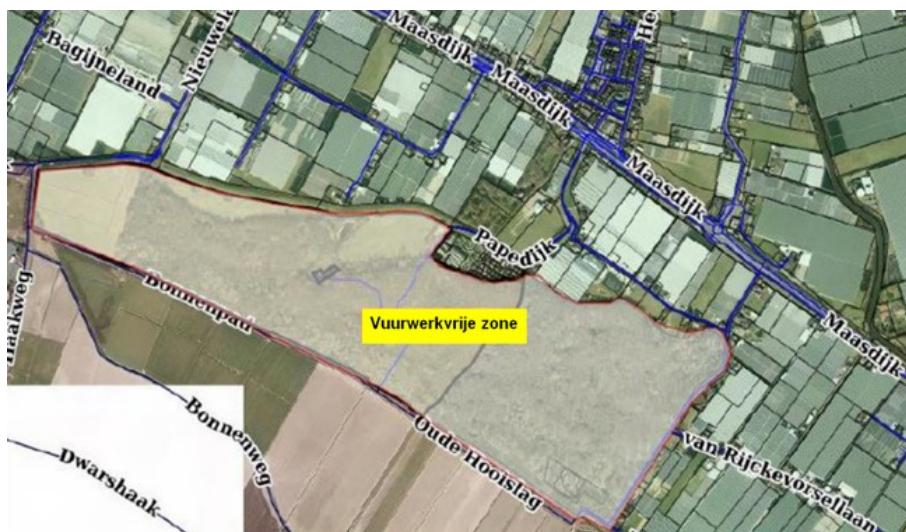

Bijlage 1: Overzicht natuurgebieden vuurwerkvrije zones jaarwisseling 2022-2023

1. Recreatiegebied De Wollebrand

2. Plas van Alle Winden

3. Poelzone

4. Solleveld

5. Zwethzone

6. De Zweth

7. Hofpark

8. 't Kraaiennest

9. De 's-Gravensandse Bosjes

10. Staelduinse Bos

11. **Het Prinsenbos**

12. **Park De Lierhout**

13. **Noordzeestrand**

Bijlage 2: Overzicht speelplekken vuurwerkvrije zones jaarwisseling 2022-2023