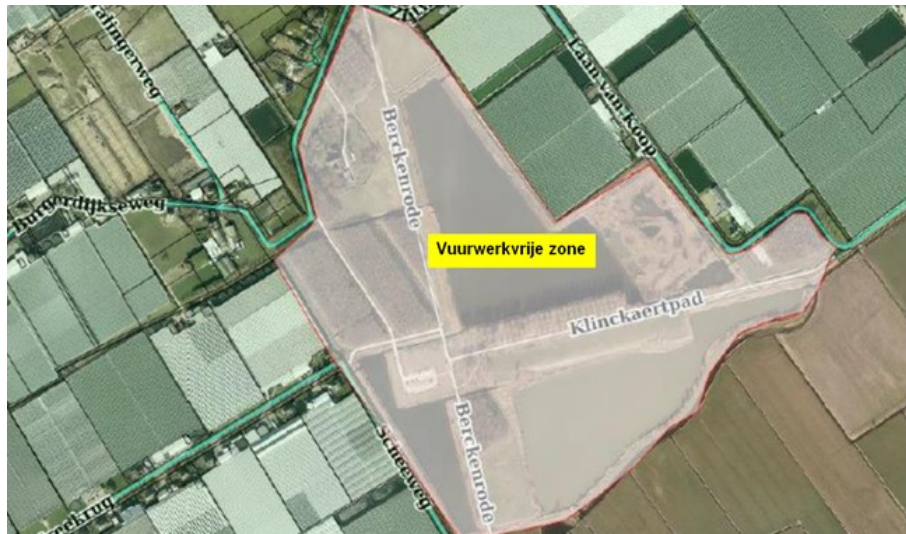

Bijlage 1: Overzicht natuurgebieden vuurwerkvrije zones jaarwisseling 2022-2023

1. Recreatiegebied De Wollebrand

2. Plas van Alle Winden

3. Poelzone

4. Solleveld

5. Zwethzone

6. De Zweth

7. Hofpark

8. 't Kraaiennest

9. De 's-Gravensandse Bosjes

10. Staelduinse Bos

11. **Het Prinsenbos**

12. **Park De Lierhout**

13. **Noordzeestrand**

Bijlage 2: Overzicht speelplekken vuurwerkvrije zones jaarwisseling 2022-2023