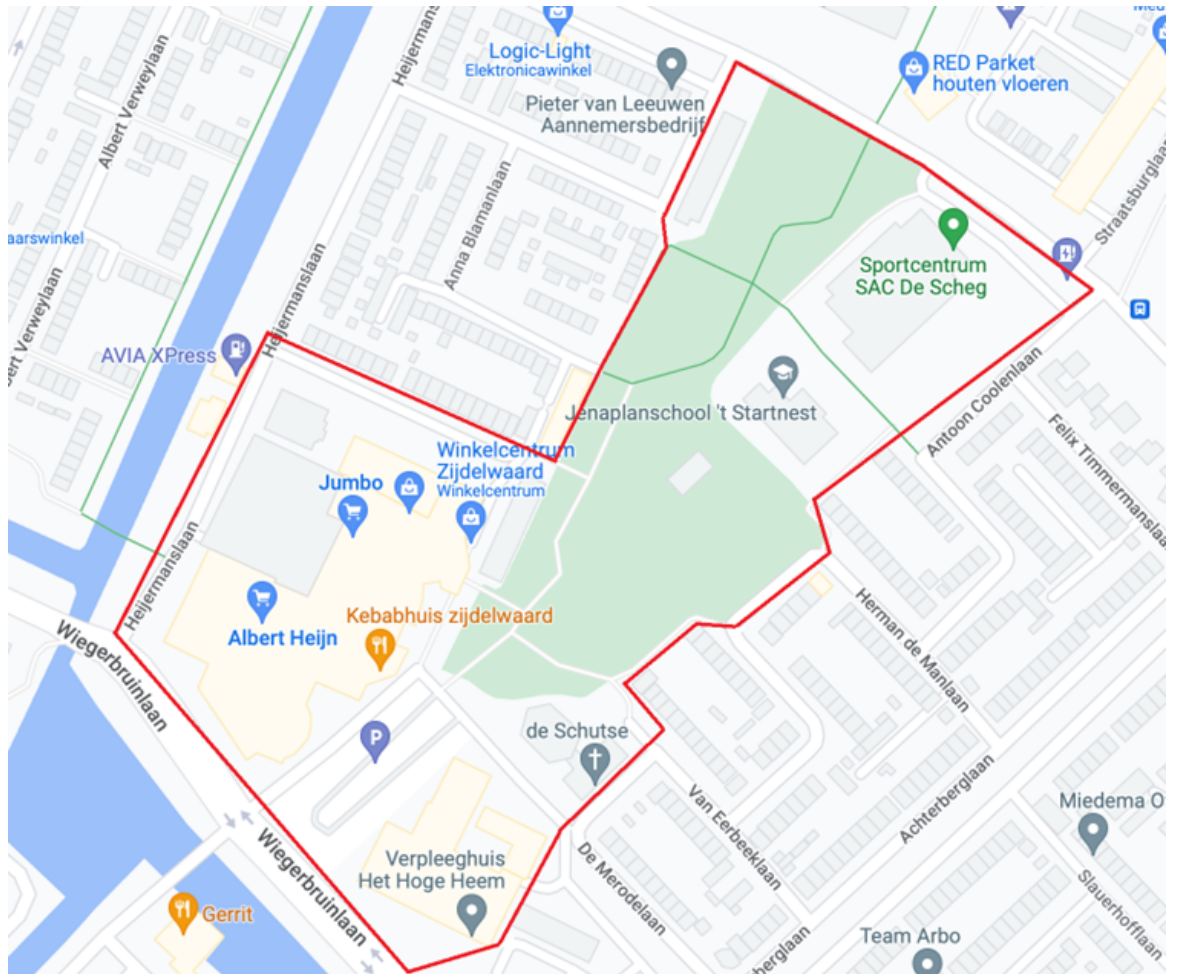

Dit besluit zal gelden voor de volgende nieuw aangewezen gebieden:

- a. Winkelcentrum Zijdelwaard en park de Groen Rode Scheg
  - Het gebied begrensd door de Heijermanslaan tot aan de Anne Franklaan, langs de groenstrook tot aan de Arthur van Schendellaan, rondom sportcentrum de Scheg, Jenaplanschool 't Startnest, langs de kerk de Schutse, verpleeghuis Het Hoge Heem tot de Wiegerbruinlaan.
- b. Het busstation
  - Het vierkant rondom het busstation: begrensd door de Marijnenlaan, Beellaan, de groenstrook tot aan de Boerlagelaan.

Dit besluit zal tevens blijven gelden voor de reeds bestaande aangewezen gebieden:

- c. Centrum (Oude Dorp):
  - Het gebied begrensd door het Amstelplein, Schoolstraat, Kaag, De Amstel, de Petrus Steenkampweg (inclusief parkeerplaats en groenstrook), de Thamerlaan en de Laan van Meerwijk.
- d. Skatepark Meerwijk
  - Het gebied begrensd door de Eems, de Polderweg, de groenstrook en het water ten oosten van de Eidereind en het water ten westen van de Eendracht.
- e. Het Stiltemonument
  - De directe omgeving rondom het stiltemonument.

## Bijlage 1 Kaarten gebiedsbegrenzing alcoholverboden

Sub a. Winkelcentrum Zijdelaard en park de Groen Rode Scheg

Sub b. het Busstation

Sub c. Centrum (Oude Dorp)

Sub d. Skatepark Meerwijk

Sub e. Stilte monument