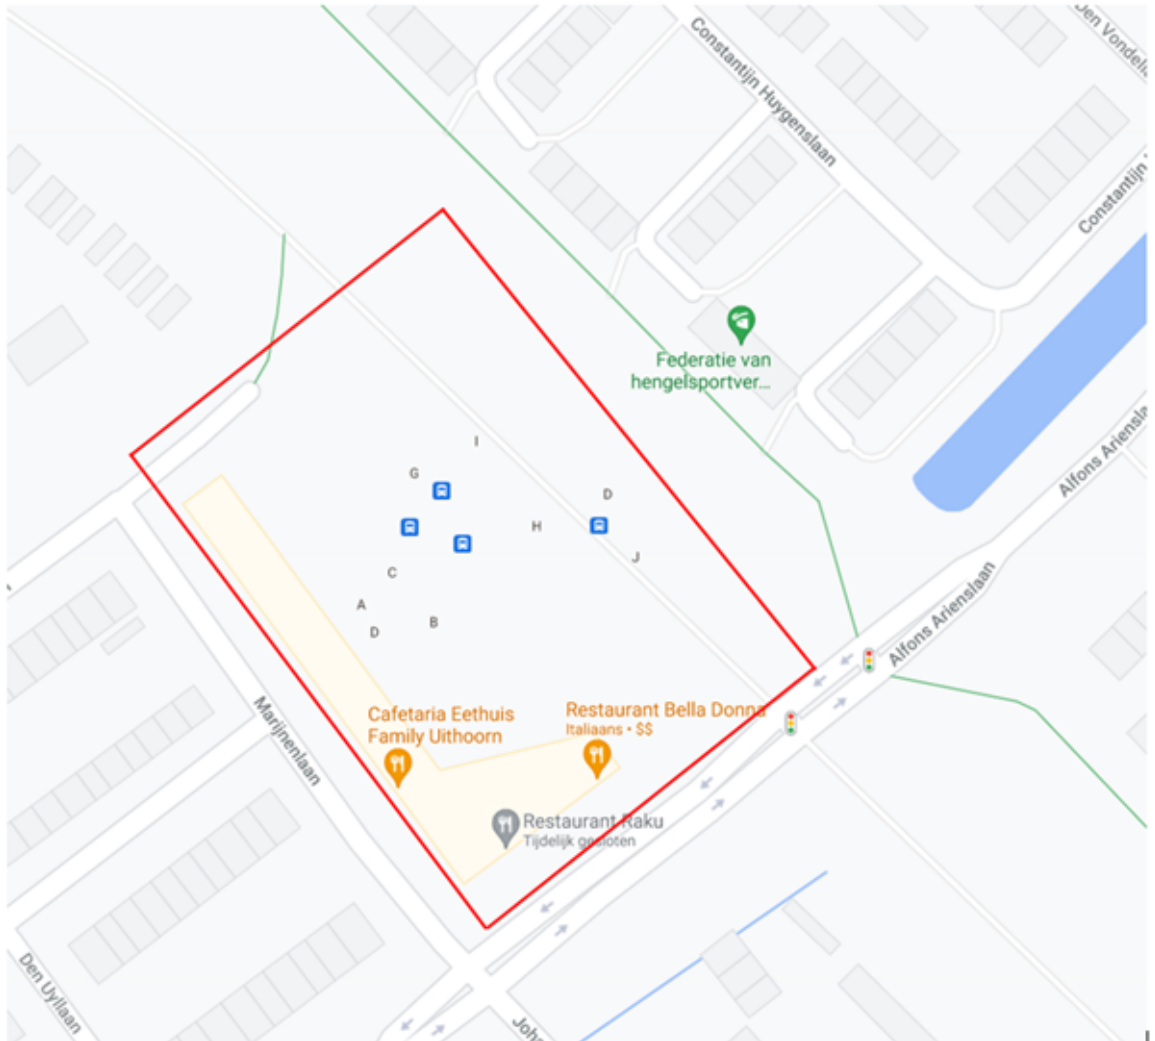

Dit besluit zal gelden voor de volgende nieuw aangewezen gebieden:

- a. Winkelcentrum Zijdelwaard en park de Groen Rode Scheg
  - Het gebied begrensd door de Heijermanslaan tot aan de Anne Franklaan, langs de groenstrook tot aan de Arthur van Schendellaan, rondom sportcentrum de Scheg, Jenaplanschool 't Startnest, langs de kerk de Schutse, verpleeghuis Het Hoge Heem tot de Wiegerbruinlaan.
- b. Het busstation
  - Het vierkant rondom het busstation: begrensd door de Marijnenlaan, Beellaan, de groenstrook tot aan de Boerlagelaan.

Dit besluit zal tevens blijven gelden voor de reeds bestaande aangewezen gebieden:

- c. Centrum (Oude Dorp):
  - Het gebied begrensd door het Amstelplein, Schoolstraat, Kaag, De Amstel, de Petrus Steenkampweg (inclusief parkeerplaats en groenstrook), de Thamerlaan en de Laan van Meerwijk.
- d. Skatepark Meerwijk
  - Het gebied begrensd door de Eems, de Polderweg, de groenstrook en het water ten oosten van de Eidereind en het water ten westen van de Eendracht.
- e. Het Stiltemonument
  - De directe omgeving rondom het stiltemonument.

## Bijlage 1 Kaarten gebiedsbegrenzing alcoholverboden

Sub a. Winkelcentrum Zijdelaard en park de Groen Rode Scheg

Sub b. het Busstation

Sub c. Centrum (Oude Dorp)

Sub d. Skatepark Meerwijk

Sub e. Stilte monument