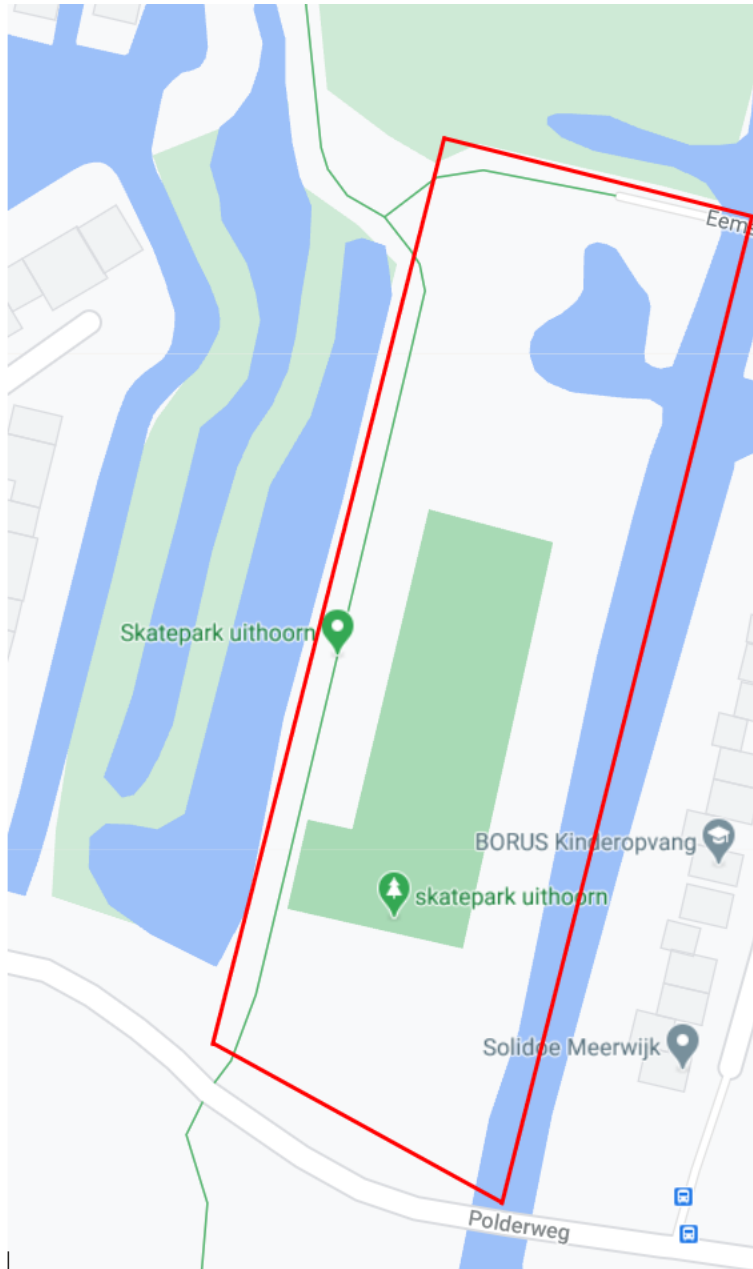

Dit besluit zal gelden voor de volgende nieuw aangewezen gebieden:

- a. Winkelcentrum Zijdelwaard en park de Groen Rode Scheg
  - Het gebied begrensd door de Heijermanslaan tot aan de Anne Franklaan, langs de groenstrook tot aan de Arthur van Schendellaan, rondom sportcentrum de Scheg, Jenaplanschool 't Startnest, langs de kerk de Schutse, verpleeghuis Het Hoge Heem tot de Wiegerbruinlaan.
- b. Het busstation
  - Het vierkant rondom het busstation: begrensd door de Marijnenlaan, Beellaan, de groenstrook tot aan de Boerlagelaan.

Dit besluit zal tevens blijven gelden voor de reeds bestaande aangewezen gebieden:

- c. Centrum (Oude Dorp):
  - Het gebied begrensd door het Amstelplein, Schoolstraat, Kaag, De Amstel, de Petrus Steenkampweg (inclusief parkeerplaats en groenstrook), de Thamerlaan en de Laan van Meerwijk.
- d. Skatepark Meerwijk
  - Het gebied begrensd door de Eems, de Polderweg, de groenstrook en het water ten oosten van de Eidereind en het water ten westen van de Eendracht.
- e. Het Stiltemonument
  - De directe omgeving rondom het stiltemonument.

## Bijlage 1 Kaarten gebiedsbegrenzing alcoholverboden

Sub a. Winkelcentrum Zijdelaard en park de Groen Rode Scheg

Sub b. het Busstation

Sub c. Centrum (Oude Dorp)

Sub d. Skatepark Meerwijk

Sub e. Stilte monument