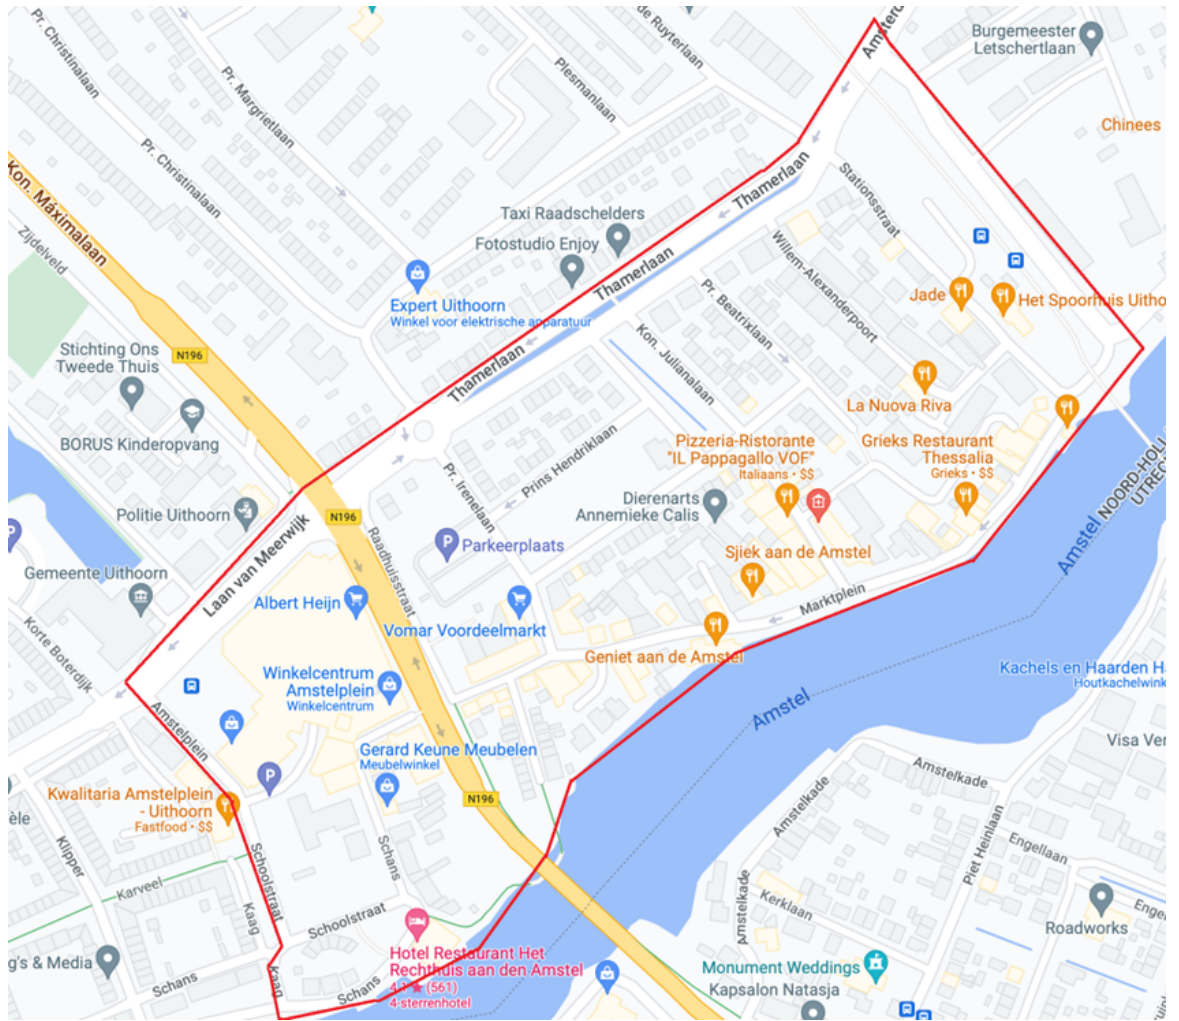

Dit besluit zal gelden voor de volgende nieuw aangewezen gebieden:

- a. Winkelcentrum Zijdelwaard en park de Groen Rode Scheg
  - Het gebied begrensd door de Heijermanslaan tot aan de Anne Franklaan, langs de groenstrook tot aan de Arthur van Schendellaan, rondom sportcentrum de Scheg, Jenaplanschool 't Startnest, langs de kerk de Schutse, verpleeghuis Het Hoge Heem tot de Wiegerbruinlaan.
- b. Het busstation
  - Het vierkant rondom het busstation: begrensd door de Marijnenlaan, Beellaan, de groenstrook tot aan de Boerlagelaan.

Dit besluit zal tevens blijven gelden voor de reeds bestaande aangewezen gebieden:

- c. Centrum (Oude Dorp):
  - Het gebied begrensd door het Amstelplein, Schoolstraat, Kaag, De Amstel, de Petrus Steenkampweg (inclusief parkeerplaats en groenstrook), de Thamerlaan en de Laan van Meerwijk.
- d. Skatepark Meerwijk
  - Het gebied begrensd door de Eems, de Polderweg, de groenstrook en het water ten oosten van de Eidereind en het water ten westen van de Eendracht.
- e. Het Stiltemonument
  - De directe omgeving rondom het stiltemonument.

## Bijlage 1 Kaarten gebiedsbegrenzing alcoholverboden

Sub a. Winkelcentrum Zijdelaard en park de Groen Rode Scheg

Sub b. het Busstation

Sub c. Centrum (Oude Dorp)

Sub d. Skatepark Meerwijk

Sub e. Stilte monument