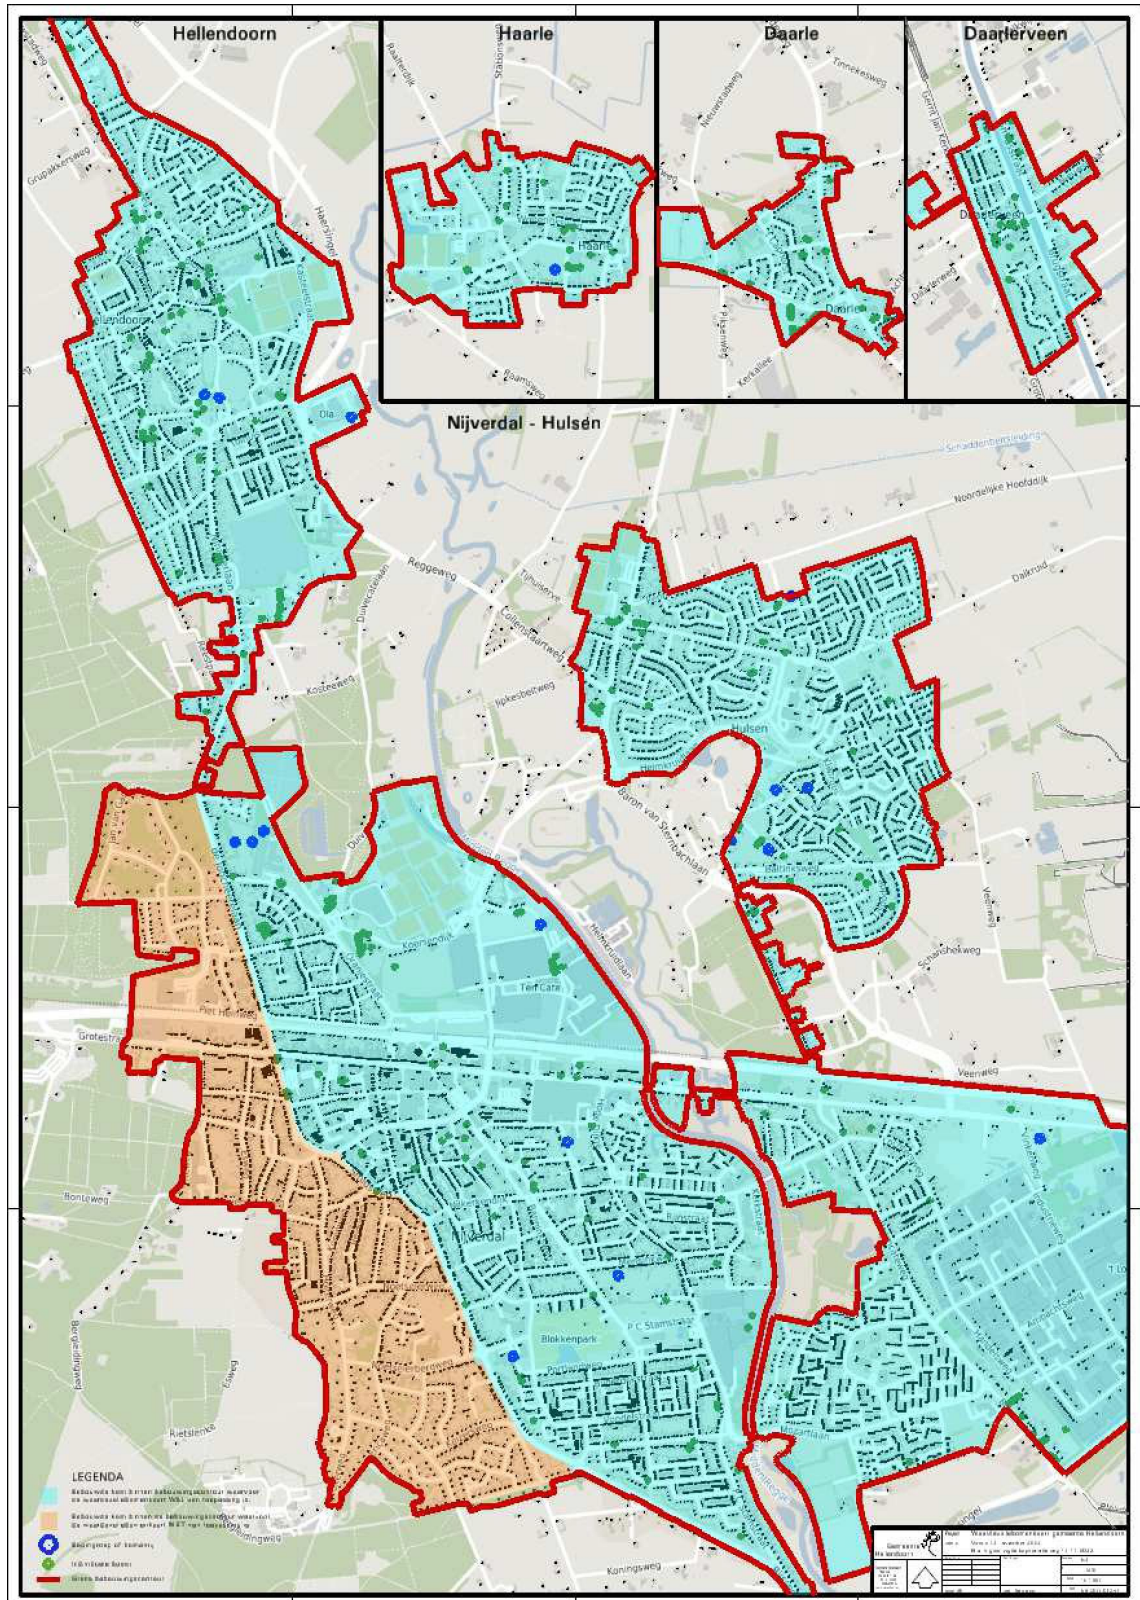

dat daarbij de Kapverordening gemeente Hellendoorn 2019 is ingetrokken;

dat met de intrekking van de Kapverordening gemeente Hellendoorn 2019 de Waardevollebomenkaart is vervallen;

dat het wenselijk is een nieuwe Waardevollebomenkaart, behorende bij de Kapverordening 2022, vast te stellen;

gelet op het bepaalde in artikel 2, eerste lid van de Kapverordening gemeente Hellendoorn 2022, nr. 2022-021497;

gelet op het bepaalde in de Mandaatregeling college van burgemeester en wethouders 2021, nr. 2021-007735, waarbij de bevoegdheid tot het vaststellen van de Waardevollebomenkaart aan de manager Openbare ruimte is gemandateerd;

b e s l u i t:

I. vast te stellen de Waardevollebomenkaart gemeente Hellendoorn, versie 12 november 2022, overeenkomstig de bij dit besluit gevoegde bijlagen;

II. in te trekken zijn besluit van 6 juli 2021, nr. 2021-018137.

III. dit besluit treedt in werking op de dag, volgende op die van zijn bekendmaking.

De manager Openbare ruimte,

Bijlage 1

Bijlage 2

Waardevollebomenkaart versie 12 november 2022 (op alfabetische volgorde)