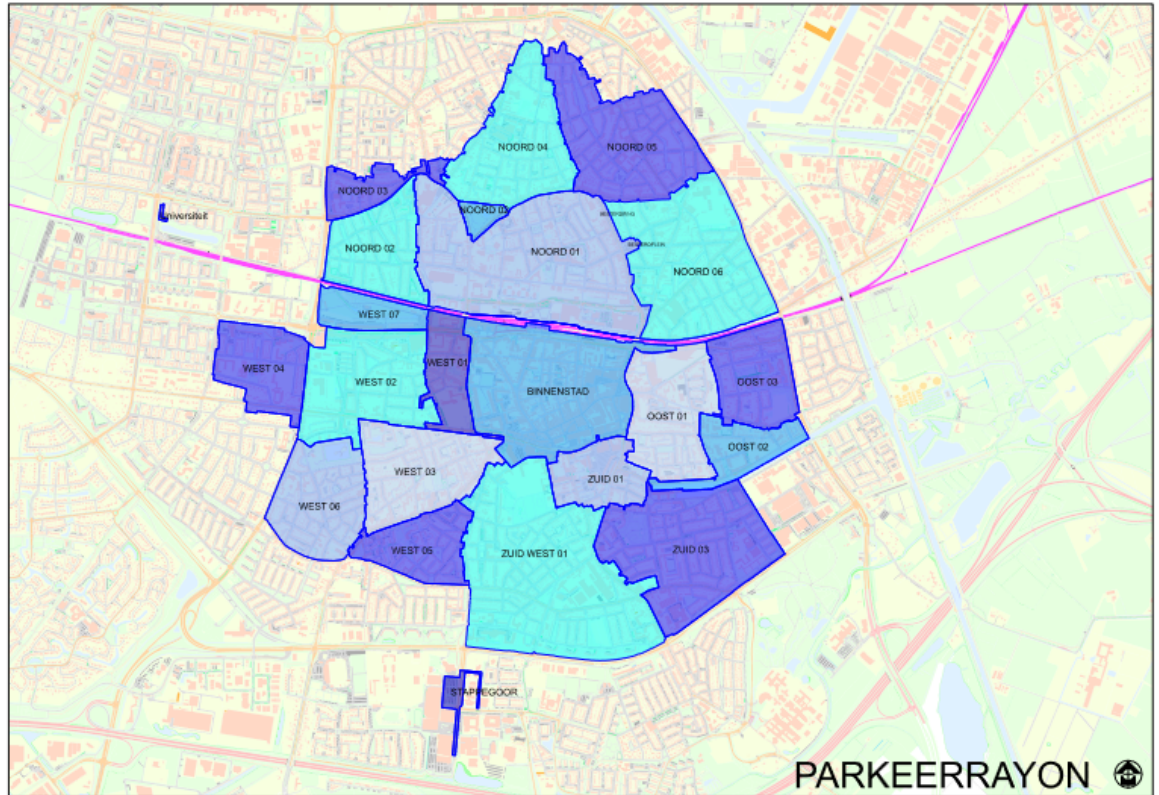

Bijlage 1 : Kaart Rayons betaald parkeren en parkeervergunningen Tilburg 2022-5

Bijlage 2 : Straatnamenlijst Rayons betaald parkeren en parkeervergunningen Tilburg 2022-5

Werkingstijd	Tijden
1.	Maandag t/m zaterdag van 9.00 tot 02.00 en zondag van 12.00 tot 02.00 uur
2.	Maandag t/m zaterdag van 9.00 tot 22.00 uur
3.	Maandag t/m vrijdag van 9.00 tot 15.00 uur
4.	Maandag t/m zondag van 09.00 tot 01.00 uur
5.	Maandag t/m zondag van 09.00 tot 00.00 uur
-	Op dit adres geldt géén betaald parkeren, maar kan men wél een parkeervergunning aanvragen

Rayon	Straatnaam	Wer- kings- tijd	Bijzonderheden
Binnenstad (B)	Alexanderstraat	1	
Binnenstad (B)	Antoniusstraat	1	
Binnenstad (B)	Bleshof	1	
Binnenstad (B)	Bodehof	1	
Binnenstad (B)	Burgerijpad	1	
Binnenstad (B)	Emmapassage	1	
Binnenstad (B)	Emmastraat	1	
Binnenstad (B)	Fabriekstraat	1	
Binnenstad (B)	Fr. Paulusehof	1	
Binnenstad (B)	Fr. Romboutshof	1	
Binnenstad (B)	Frederikstraat	1	
Binnenstad (B)	Girostraat	1	
Binnenstad (B)	Harmoniepark	1	
Binnenstad (B)	Helga Deentuin	1	
Binnenstad (B)	Hendrikhof	1	
Binnenstad (B)	Heuvel	1	gedeelte Heuvel 18 t/m 37
Binnenstad (B)	Heuvelpoort	1	
Binnenstad (B)	Heuvelring	1	gedeelte Heuvelring 31 t/m 71
Binnenstad (B)	Heuvelstraat	1	
Binnenstad (B)	Ijzerstraat	1	
Binnenstad (B)	Juliana van Stolbergstraat	1	
Binnenstad (B)	Kapelhof	1	
Binnenstad (B)	Karrestraat	1	
Binnenstad (B)	Kerkpad	1	
Binnenstad (B)	Kloosterstraat	1	gedeelte Kloosterstraat 2 t/m 30a
Binnenstad (B)	Korte Schijfstraat	1	
Binnenstad (B)	Korte Tuinstraat	1	
Binnenstad (B)	Langestraat	1	
Binnenstad (B)	Louis Bouwmeesterplein	1	
Binnenstad (B)	Magazijnstraat	1	
Binnenstad (B)	Mariastraat	1	
Binnenstad (B)	Monumentstraat	1	
Binnenstad (B)	Nieuwlandstraat	1