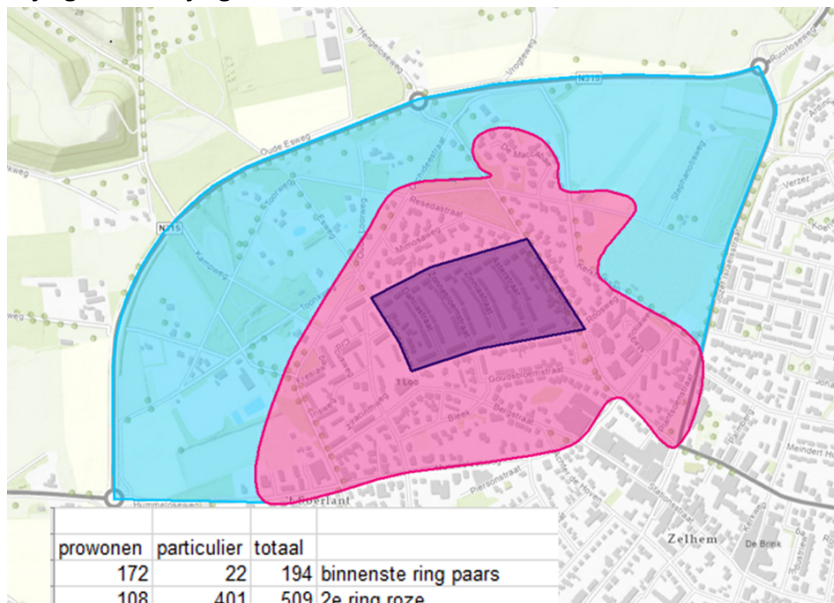

Bijlage 1 kaartje gebied Bloemenbuurt

Bijlage 2

Lijst van postcodes huisnummers en voorlopige labels van het gebied

voorlopige labels tijdens VHF aanvraag in 2021						
openbare ruimte	huisnummer	huisletter	Straat + huisnummernotatie	postcode	woonplaats	energieklasse voorlopig
Bergstraat	10		Bergstraat 10	7021XJ	Zelhem	D
Bergstraat	12		Bergstraat 12	7021XJ	Zelhem	D
Bergstraat	13		Bergstraat 13	7021XG	Zelhem	F
Bergstraat	14		Bergstraat 14	7021XJ	Zelhem	D
Bergstraat	17		Bergstraat 17	7021XG	Zelhem	D
Bergstraat	2		Bergstraat 2	7021XJ	Zelhem	F
Bergstraat	21		Bergstraat 21	7021XG	Zelhem	G
Bergstraat	24		Bergstraat 24	7021XJ	Zelhem	D
Bergstraat	25		Bergstraat 25	7021XG	Zelhem	D
Bergstraat	26		Bergstraat 26	7021XJ	Zelhem	D
Bergstraat	27		Bergstraat 27	7021XG	Zelhem	G
Bergstraat	30		Bergstraat 30	7021XJ	Zelhem	D
Bergstraat	31		Bergstraat 31	7021XG	Zelhem	D
Bergstraat	32		Bergstraat 32	7021XJ	Zelhem	D
Bergstraat	33		Bergstraat 33	7021XG	Zelhem	D
Bergstraat	34		Bergstraat 34	7021XJ	Zelhem	D
Bergstraat	35		Bergstraat 35	7021XG	Zelhem	F
Bergstraat	36		Bergstraat 36	7021XJ	Zelhem	D
Bergstraat	37		Bergstraat 37	7021XG	Zelhem	G
Bergstraat	4		Bergstraat 4	7021XJ	Zelhem	F
Bergstraat	40		Bergstraat 40	7021XJ	Zelhem	D
Bergstraat	42		Bergstraat 42	7021XJ	Zelhem	D
Bergstraat	46		Bergstraat 46	7021XK	Zelhem	D
Bergstraat	48		Bergstraat 48	7021XK	Zelhem	F
Bergstraat	51		Bergstraat 51	7021XH	Zelhem	C
Bergstraat	52		Bergstraat 52	7021XK	Zelhem	D
Bergstraat	53		Bergstraat 53	7021XH	Zelhem	C
Bergstraat	54		Bergstraat 54	7021XK	Zelhem	D
Bergstraat	55		Bergstraat 55	7021XH	Zelhem	D
Bergstraat	56		Bergstraat 56	7021XK	Zelhem	D
Bergstraat	58		Bergstraat 58	7021XK	Zelhem	D
Bergstraat	6		Bergstraat 6	7021XJ	Zelhem	D
Bergstraat	60		Bergstraat 60	7021XK	Zelhem	D
Bergstraat	62		Bergstraat 62	7021XK	Zelhem	D
Bergstraat	8		Bergstraat 8	7021XJ	Zelhem	C
Bleek	1		Bleek 1	7021XE	Zelhem	D
Bleek	2		Bleek 2	7021XE	Zelhem	D
Bleek	4		Bleek 4	7021XE	Zelhem	D
Bleek	6		Bleek 6	7021XE	Zelhem	D
Cosmeastraat	1		Cosmeastraat 1	7021XW	Zelhem	D
Cosmeastraat	11		Cosmeastraat 11	7021XW	Zelhem	D
Cosmeastraat	13		Cosmeastraat 13	7021XW	Zelhem	D
Cosmeastraat	14		Cosmeastraat 14	7021XW	Zelhem	D