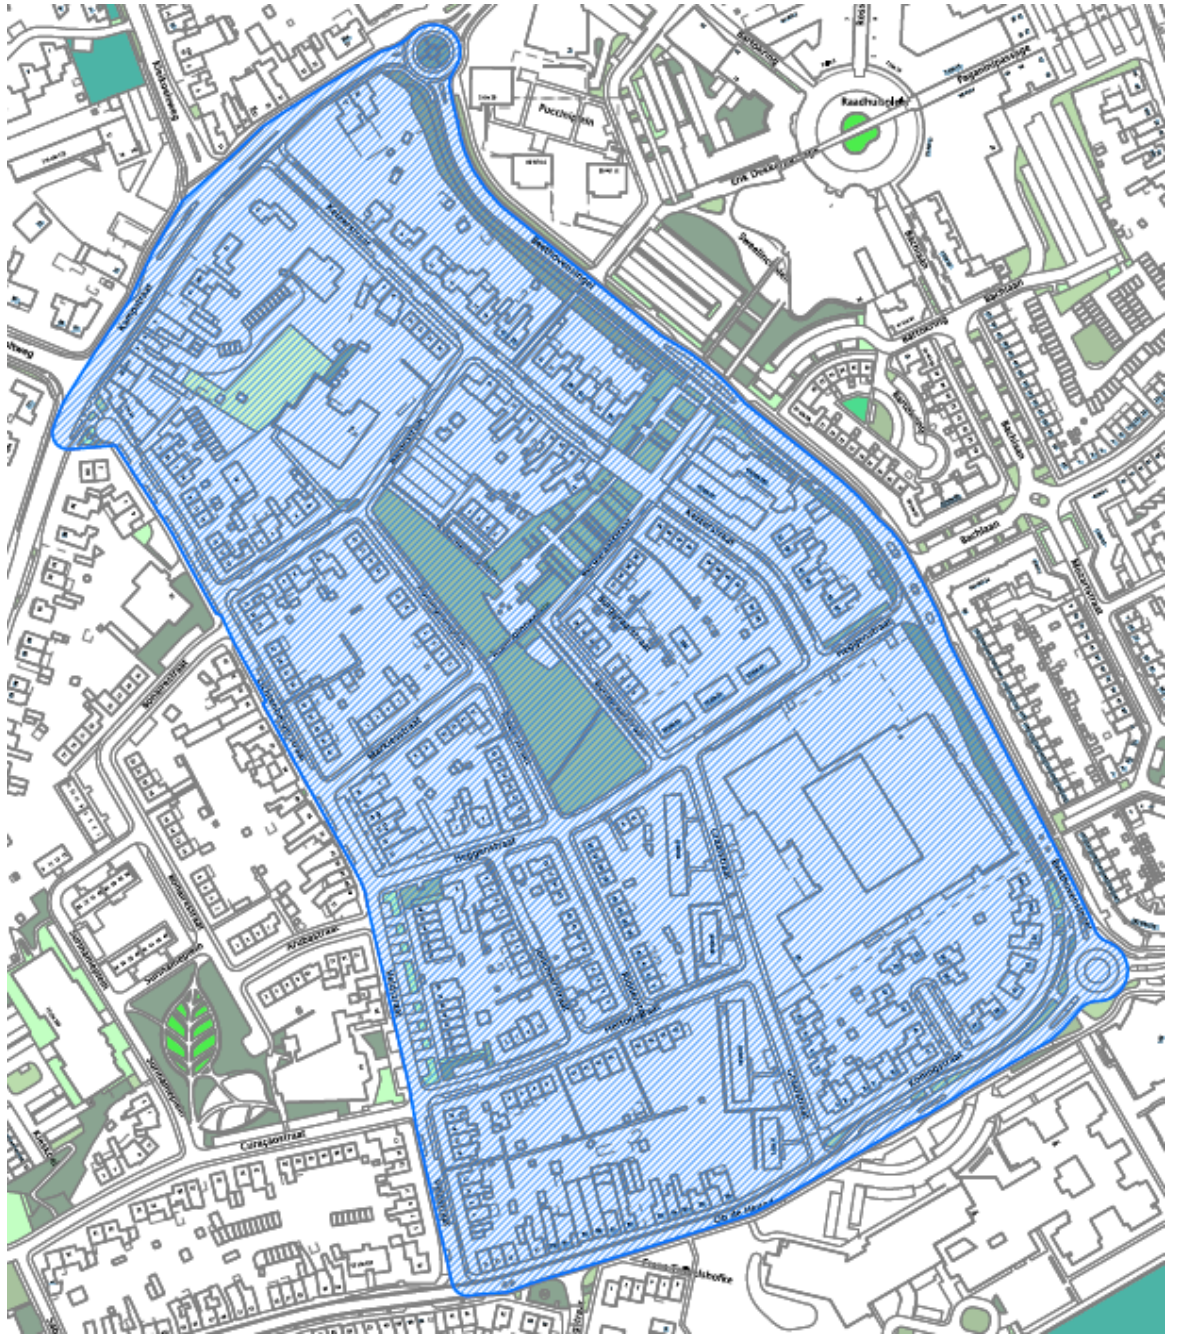

Schaesberg: Achter de Haesen

Dit gebied wordt omsloten door de straten Koeweg, Sleinadastraat, Prinsenstraat en Prickenleenstraat conform onderstaande tekening.