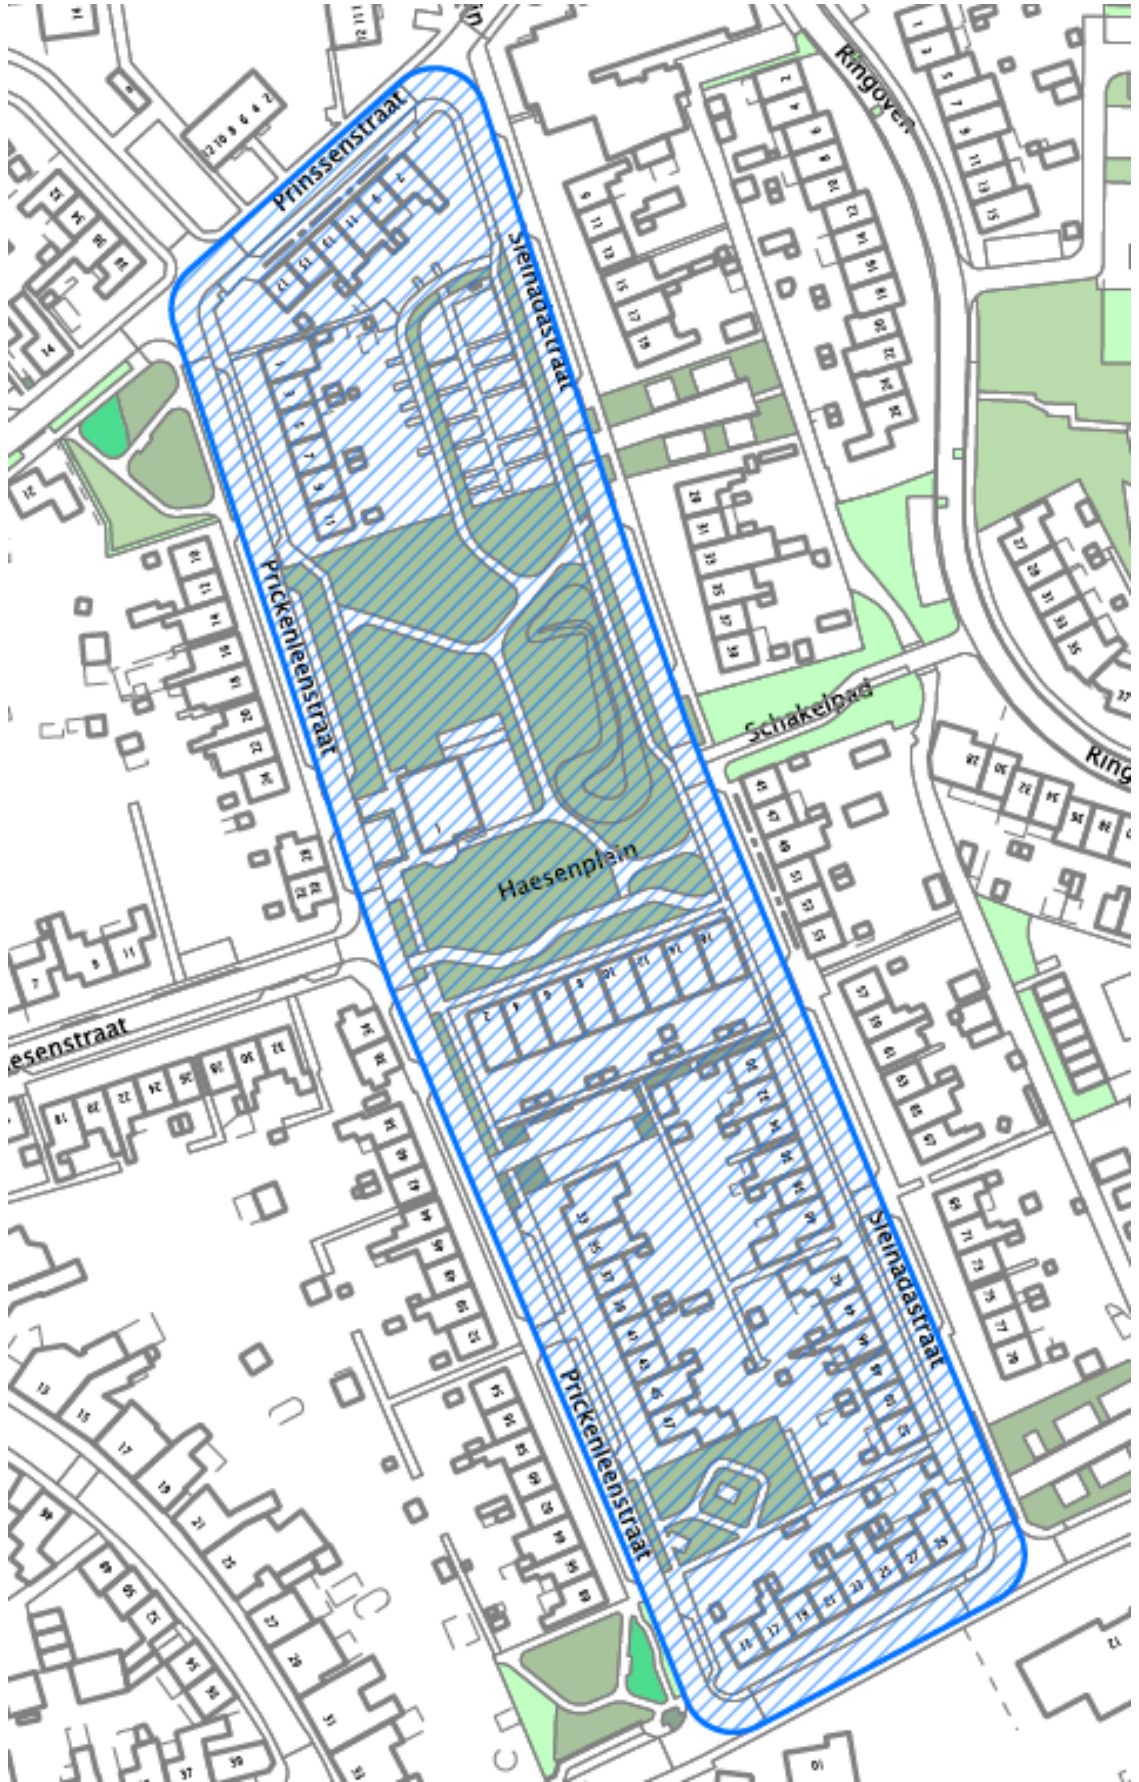

Artikel 1

Burgemeester en wethouders wijzen de volgende gebieden aan waarbinnen het bevel kan worden gegeven zich onmiddellijk in een bepaalde richting te verwijderen:

Nieuwenhagen: Op de Kamp

Dit gebied wordt omsloten door: Kampstraat, Beethovensingel, Bachlaan, via parkeerplaats achter de Plus, Dorpstraat en Hoogstraat conform onderstaande tekening.

Schaesberg: Schaesberg Centrum

Dit gebied wordt omsloten door: Brandhofstraat, Hoofdstraat, Putstraat, Briandstraat, Navostraat, Baanstraat, Savelbergstraat, Prinssenstraat, Hoofdstraat, Past. Schattenstraat en Gerardstraat conform onderstaande tekening.

Schaesberg: Eikske, Mijnbuurt en Gravenrode

Dit gebied wordt omsloten door de straten: Einsteinstraat, Hoofdstraat, De Wendelstraat, Meister Haexstraat, Honigmannstraat, Hofstraat, parkeerplaats V.V. Schaesberg en Pinkpop plein conform onderstaande tekening.

Schaesberg: Lichtenberg

Dit gebied wordt omsloten door de straten Kampstraat, Beethovensingel, Op de Heugden, Veldstraat, Lichtenbergerstraat conform onderstaande tekening.

Schaesberg: Achter de Haesen

Dit gebied wordt omsloten door de straten Koeweg, Sleinadastraat, Prinsenstraat en Prickenleenstraat conform onderstaande tekening.