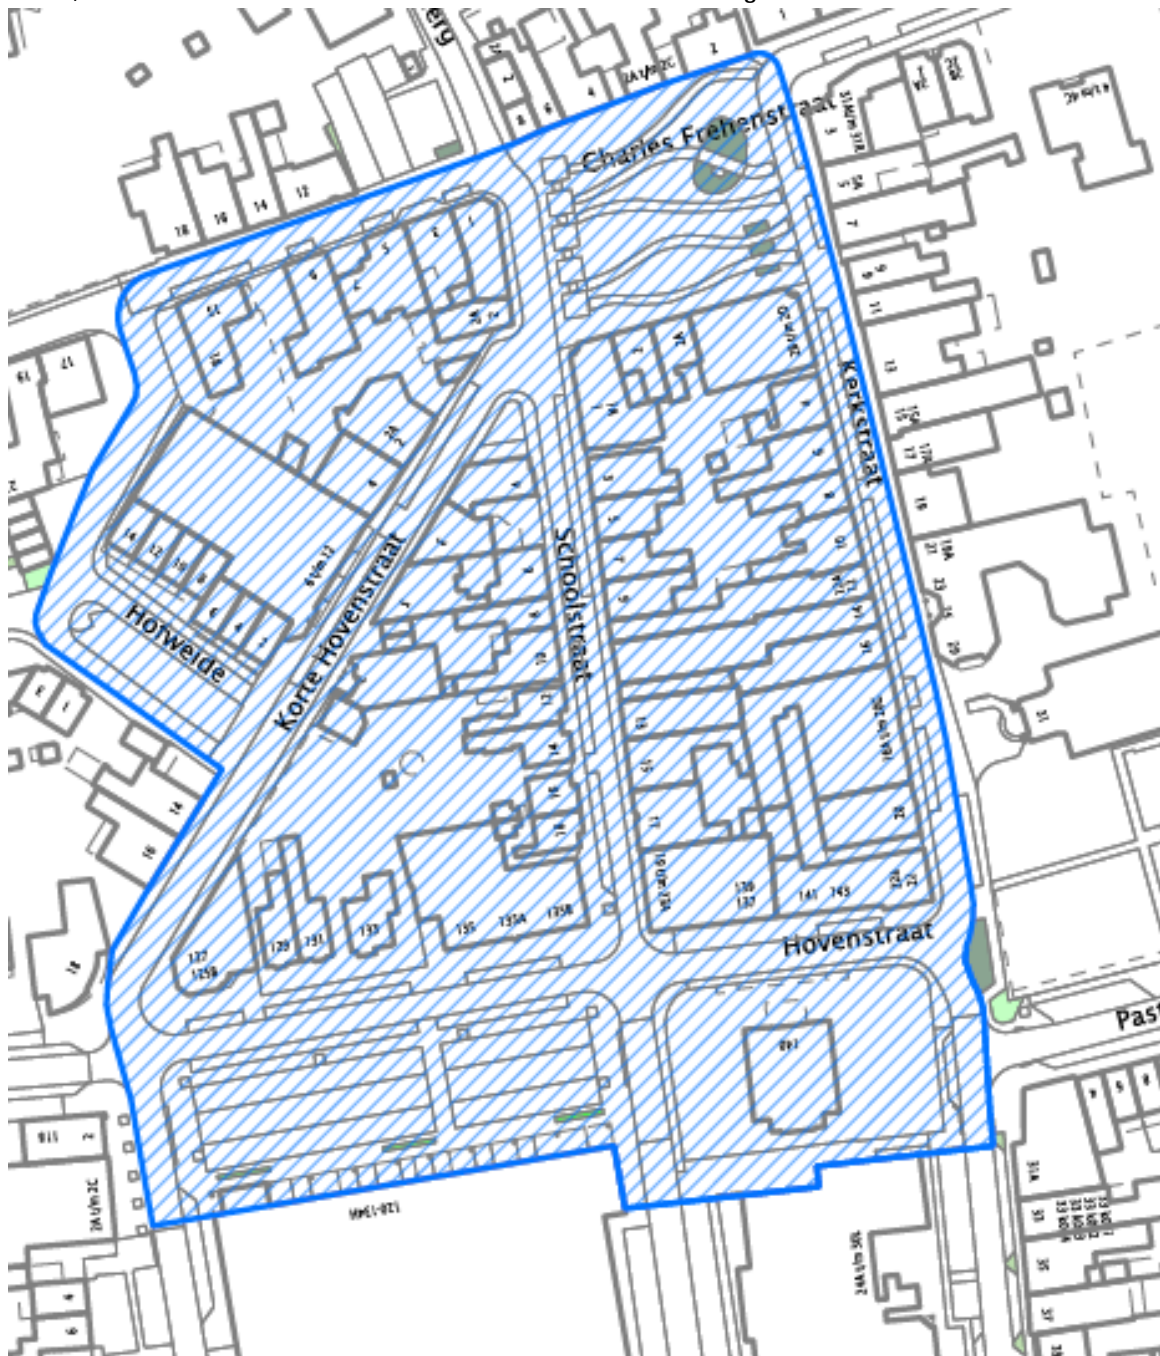

Artikel 1

Burgemeester en wethouders wijzen de volgende gebieden aan waarbinnen het bevel kan worden gegeven zich onmiddellijk in een bepaalde richting te verwijderen:

Nieuwenhagen: Op de Kamp

Dit gebied wordt omsloten door: Kampstraat, Beethovensingel, Bachlaan, via parkeerplaats achter de Plus, Dorpstraat en Hoogstraat conform onderstaande tekening.

Schaesberg: Eikske, Mijnbuurt en Gravenrode

Dit gebied wordt omsloten door de straten: Einsteinstraat, Hoofdstraat, De Wendelstraat, Meister Haexstraat, Honigmannstraat, Hofstraat, parkeerplaats V.V. Schaesberg en Pinkpop plein conform onderstaande tekening.

Schaesberg: Lichtenberg

Dit gebied wordt omsloten door de straten Kampstraat, Beethovensingel, Op de Heugden, Veldstraat, Lichtenbergerstraat conform onderstaande tekening.

Schaesberg: Achter de Haesen

Dit gebied wordt omsloten door de straten Koeweg, Sleinadastraat, Prinsenstraat en Prickenleenstraat conform onderstaande tekening.

Ubach over Worms: Waubach

Dit gebied wordt omsloten door de straten Charles Frehenstraat, Hofweide, Korte Hovenstraat, Hovenstraat, Schoolstraat en Kerkstraat conform onderstaande tekening.

Artikel 2

De straten die het gebied omsluiten behoren geheel tot de aangewezen gebieden.