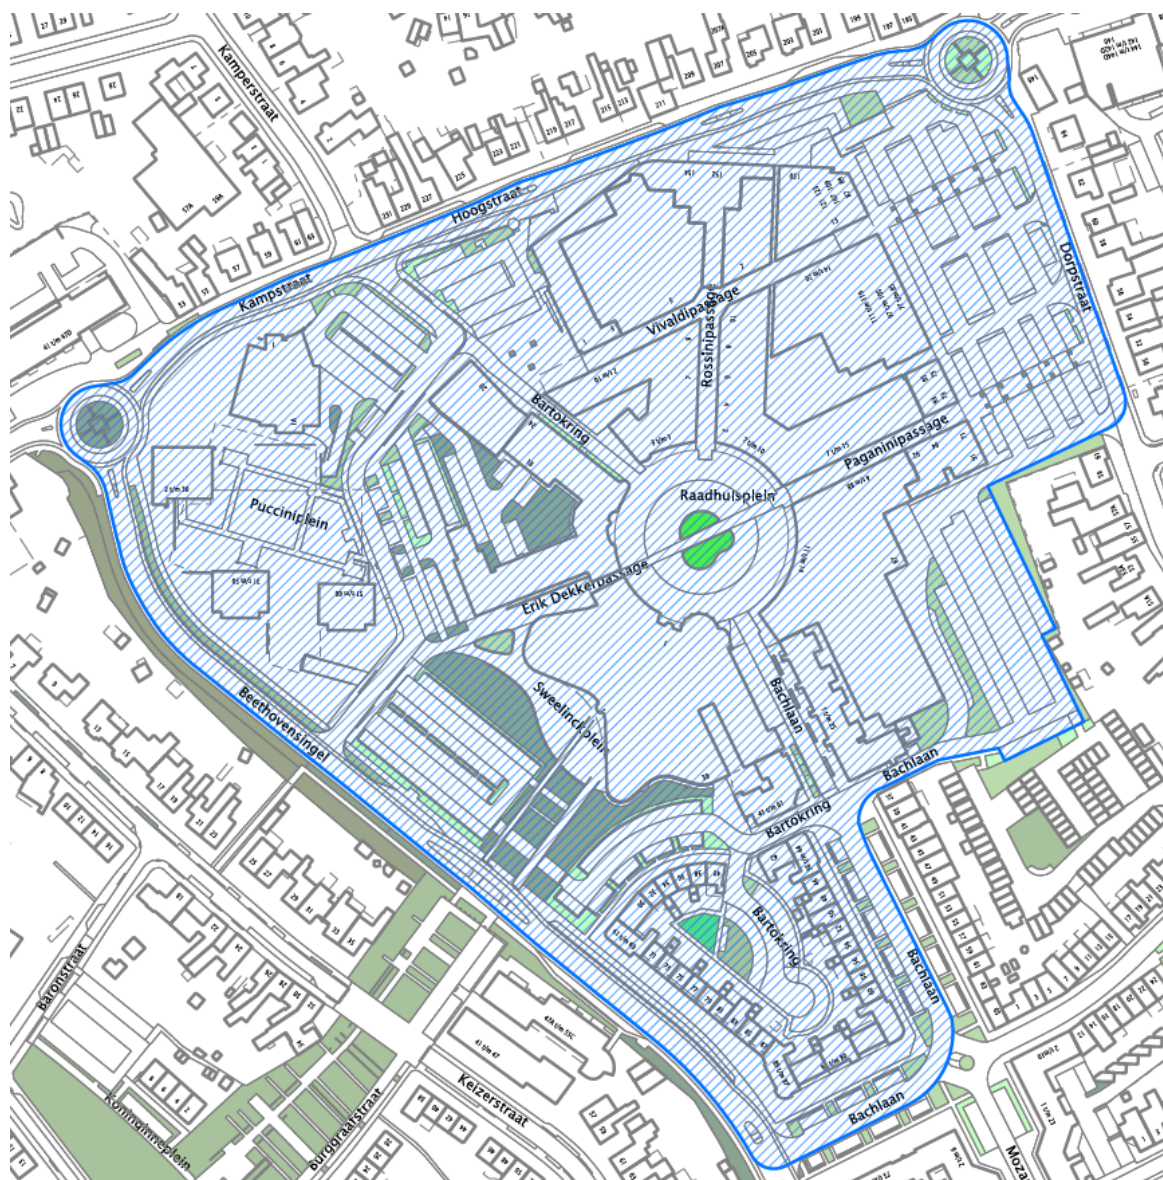

gelet op het bepaalde in artikel 2.1.1.2, lid 1 Algemene Plaatselijke Verordening Landgraaf 2008:

b e s l u i t e n :

vast te stellen het volgende Aanwijzingsbesluit verblijfsontzeggingengebied Landgraaf 2022.

Artikel 1

Burgemeester en wethouders wijzen de volgende gebieden aan waarbinnen het bevel kan worden gegeven zich onmiddellijk in een bepaalde richting te verwijderen:

Nieuwenhagen: Op de Kamp

Dit gebied wordt omsloten door: Kampstraat, Beethovensingel, Bachlaan, via parkeerplaats achter de Plus, Dorpstraat en Hoogstraat conform onderstaande tekening.

Schaesberg: Schaesberg Centrum

Dit gebied wordt omsloten door: Brandhofstraat, Hoofdstraat, Putstraat, Briandstraat, Navostraat, Baanstraat, Savelbergstraat, Prinssenstraat, Hoofdstraat, Past. Schattenstraat en Gerardstraat conform onderstaande tekening.

Schaesberg: Eikske, Mijnbuurt en Gravenrode

Dit gebied wordt omsloten door de straten: Einsteinstraat, Hoofdstraat, De Wendelstraat, Meister Haexstraat, Honigmannstraat, Hofstraat, parkeerplaats V.V. Schaesberg en Pinkpop plein conform onderstaande tekening.