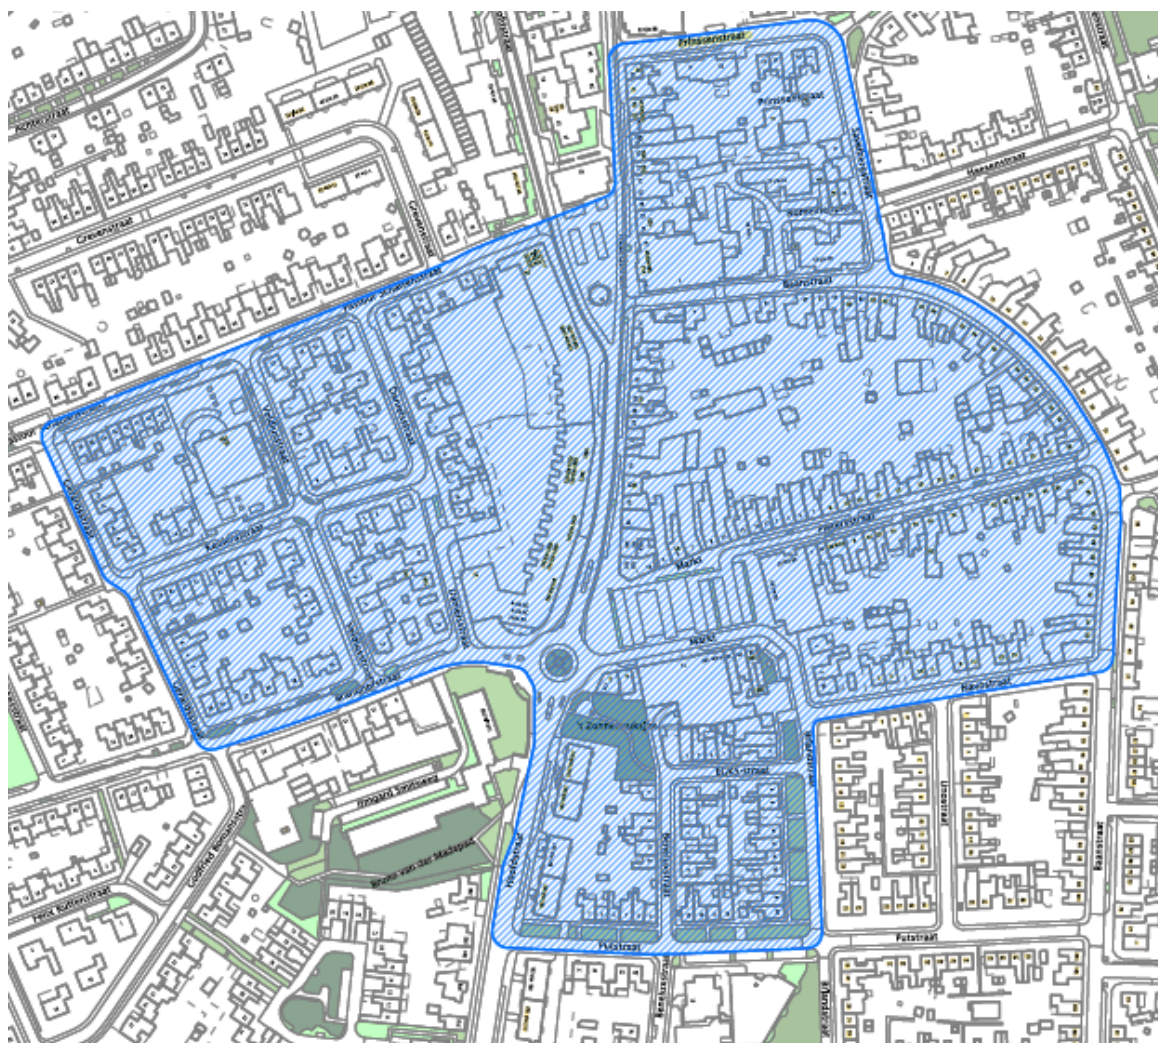

Artikel 1

Burgemeester en wethouders wijzen de volgende gebieden aan waarbinnen het bevel kan worden gegeven zich onmiddellijk in een bepaalde richting te verwijderen:

Nieuwenhagen: Op de Kamp

Dit gebied wordt omsloten door: Kampstraat, Beethovensingel, Bachlaan, via parkeerplaats achter de Plus, Dorpstraat en Hoogstraat conform onderstaande tekening.

Schaesberg: Schaesberg Centrum

Dit gebied wordt omsloten door: Brandhofstraat, Hoofdstraat, Putstraat, Briandstraat, Navostraat, Baanstraat, Savelbergstraat, Prinssenstraat, Hoofdstraat, Past. Schattenstraat en Gerardstraat conform onderstaande tekening.

Schaesberg: Eikske, Mijnbuurt en Gravenrode

Dit gebied wordt omsloten door de straten: Einsteinstraat, Hoofdstraat, De Wendelstraat, Meister Haexstraat, Honigmannstraat, Hofstraat, parkeerplaats V.V. Schaesberg en Pinkpop plein conform onderstaande tekening.

Ubach over Worms: Waubach

Dit gebied wordt omsloten door de straten Charles Frehenstraat, Hofweide, Korte Hovenstraat, Hovenstraat, Schoolstraat en Kerkstraat conform onderstaande tekening.

Artikel 2

De straten die het gebied omsluiten behoren geheel tot de aangewezen gebieden.