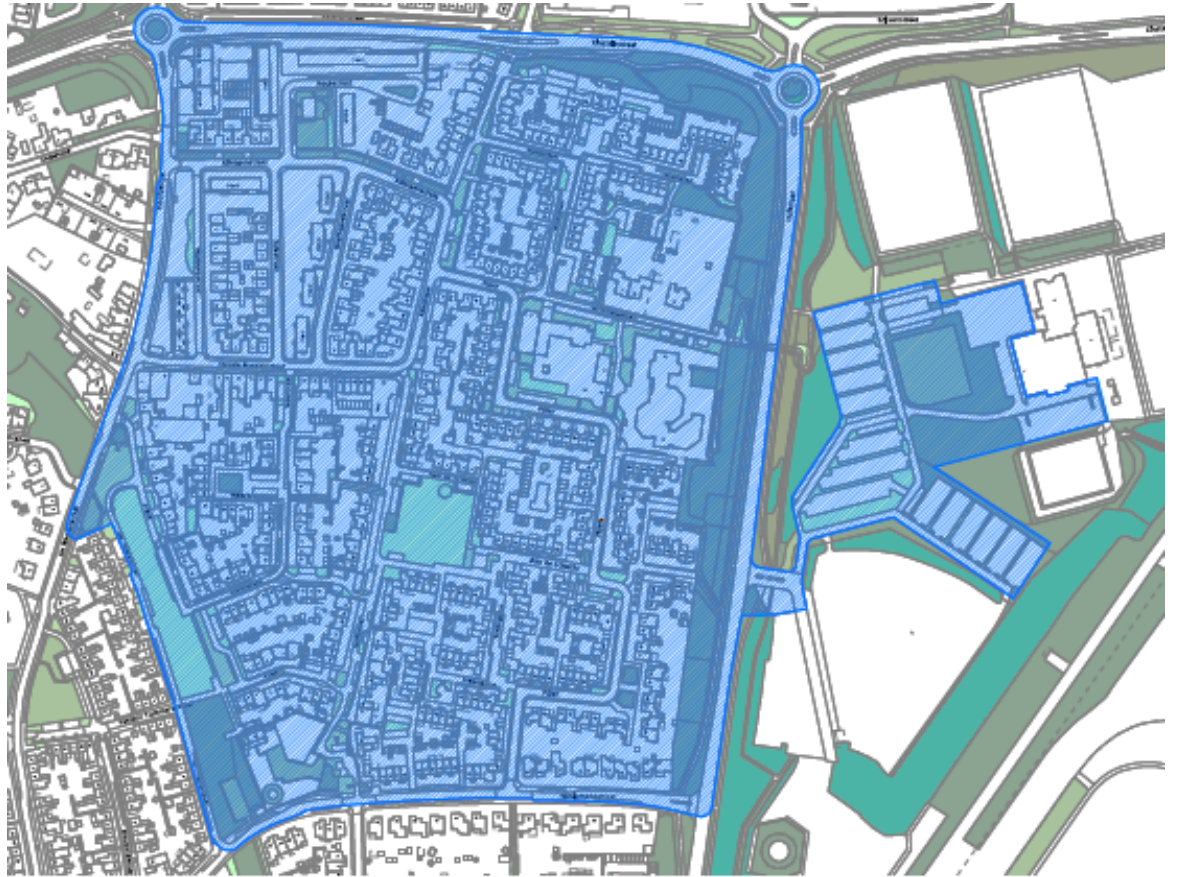

Artikel 1

Burgemeester en wethouders wijzen de volgende gebieden aan waarbinnen het bevel kan worden gegeven zich onmiddellijk in een bepaalde richting te verwijderen:

Nieuwenhagen: Op de Kamp

Dit gebied wordt omsloten door: Kampstraat, Beethovensingel, Bachlaan, via parkeerplaats achter de Plus, Dorpstraat en Hoogstraat conform onderstaande tekening.

Schaesberg: Schaesberg Centrum

Dit gebied wordt omsloten door: Brandhofstraat, Hoofdstraat, Putstraat, Briandstraat, Navostraat, Baanstraat, Savelbergstraat, Prinssenstraat, Hoofdstraat, Past. Schattenstraat en Gerardstraat conform onderstaande tekening.

Schaesberg: Eikske, Mijnbuurt en Gravenrode

Dit gebied wordt omsloten door de straten: Einsteinstraat, Hoofdstraat, De Wendelstraat, Meister Haexstraat, Honigmannstraat, Hofstraat, parkeerplaats V.V. Schaesberg en Pinkpop plein conform onderstaande tekening.

Ubach over Worms: Waubach

Dit gebied wordt omsloten door de straten Charles Frehenstraat, Hofweide, Korte Hovenstraat, Hovenstraat, Schoolstraat en Kerkstraat conform onderstaande tekening.

Artikel 2

De straten die het gebied omsluiten behoren geheel tot de aangewezen gebieden.