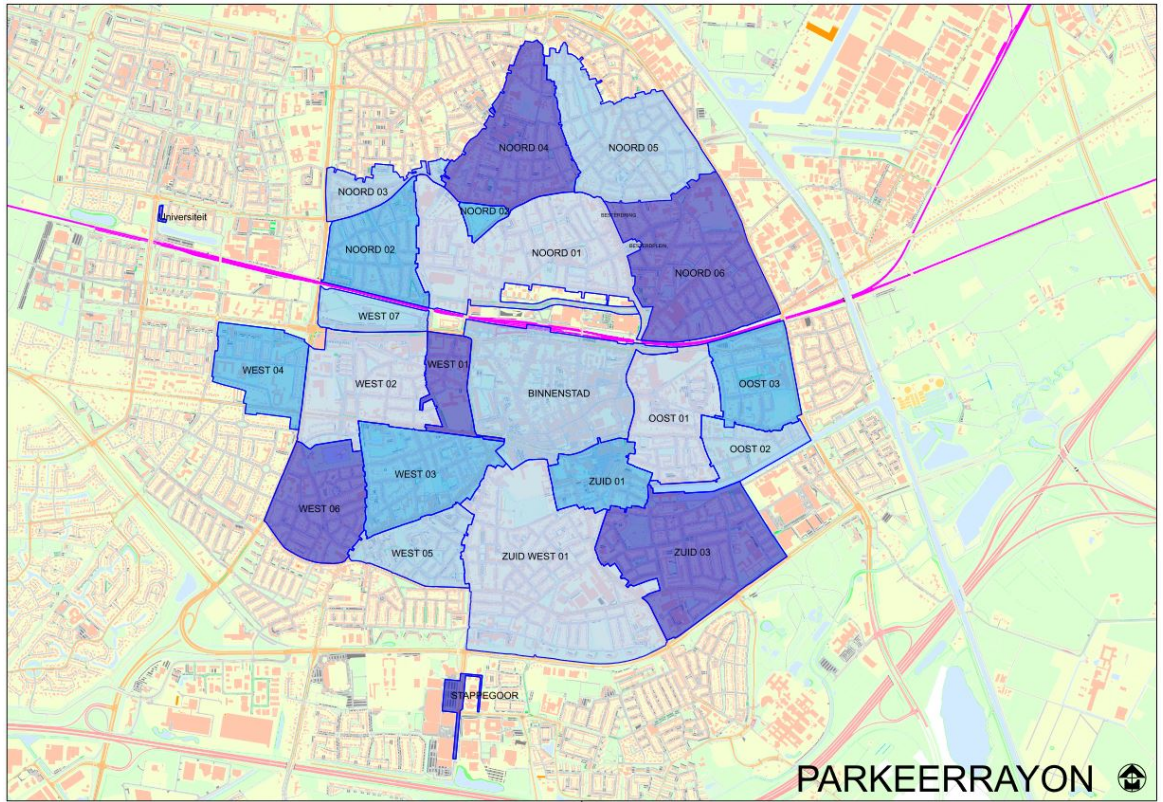

**Bijlage 2 : Straatnamenlijst Rayons betaald parkeren en parkeervergunningen Tilburg 2022-4**

Werkingsstijl	Tijden		
1.	Maandag t/m zaterdag van 9.00 tot 02.00 en zondag van 12.00 tot 02.00 uur		
2.	Maandag t/m zaterdag van 9.00 tot 22.00 uur		
3.	Maandag t/m vrijdag van 9.00 tot 15.00 uur		
4.	Maandag t/m zondag van 09.00 tot 01.00 uur		
5.	Maandag t/m zondag van 09.00 tot 00.00 uur		
-	Op dit adres geldt géén betaald parkeren, maar kan men wél een parkeervergunning aanvragen		
Rayon	Straatnaam	Werkings-tijd	Bijzonderheden
Binnenstad (B)	Alexanderstraat	1	
Binnenstad (B)	Antoniusstraat	1	
Binnenstad (B)	Bleshof	1	
Binnenstad (B)	Bodehof	1	
Binnenstad (B)	Burgerijpad	1	
Binnenstad (B)	Emmapassage	1	
Binnenstad (B)	Emmastraat	1	
Binnenstad (B)	Fabriekstraat	1	
Binnenstad (B)	Fr. Paulussehof	1	
Binnenstad (B)	Fr. Romboutshof	1	
Binnenstad (B)	Frederikstraat	1	
Binnenstad (B)	Girostraat	1	
Binnenstad (B)	Harmoniepark	1	
Binnenstad (B)	Helga Deentuin	1	
Binnenstad (B)	Hendrikhof	1	
Binnenstad (B)	Heuvel	1	gedeelte Heuvel 18 t/m 37
Binnenstad (B)	Heuvelpoort	1	
Binnenstad (B)	Heuvelring	1	gedeelte Heuvelring 31 t/m 71
Binnenstad (B)	Heuvelstraat	1	
Binnenstad (B)	Ijzerstraat	1	
Binnenstad (B)	Juliana van Stolbergstraat	1	
Binnenstad (B)	Kapelhof	1	
Binnenstad (B)	Karrestraat	1	
Binnenstad (B)	Kerkpad	1	
Binnenstad (B)	Kloosterstraat	1	gedeelte Kloosterstraat 2 t/m 30a
Binnenstad (B)	Korte Schijfstraat	1	
Binnenstad (B)	Korte Tuinstraat	1	
Binnenstad (B)	Langestraat	1	
Binnenstad (B)	Louis Bouwmeesterplein	1	
Binnenstad (B)	Magazijnstraat	1	
Binnenstad (B)	Mariastraat	1	
Binnenstad (B)	Monumentstraat	1	
Binnenstad (B)	Nieuwlandstraat	1	
Binnenstad (B)	Noordhoekring	1	gedeelte Noordhoekring 2 t/m 400
Binnenstad (B)	Noordstraat	1	
Binnenstad (B)	Oranjestraat	1	
Binnenstad (B)	Oude Dijk	1	gedeelte Oude Dijk 2
Binnenstad (B)	Oude Markt	1	
Binnenstad (B)	Paleisring	1	gedeelte Paleisring 1 t/m 27
Binnenstad (B)	Pieter Vreedeplein	1	
Binnenstad (B)	Pieter Vreedestraat	1	
Binnenstad (B)	Piusplein	1	gedeelte Piusplein 1 t/m 10 en 74-75
Binnenstad (B)	Poststraat	1	
Binnenstad (B)	Rankenstraat	1	
Binnenstad (B)	Roemerhof	1	
Binnenstad (B)	Schoolstraat	1	
Binnenstad (B)	Schouwburgring	1	gedeelte Schouwburgring 1 t/m 701
Binnenstad (B)	Sophiastraat	1	