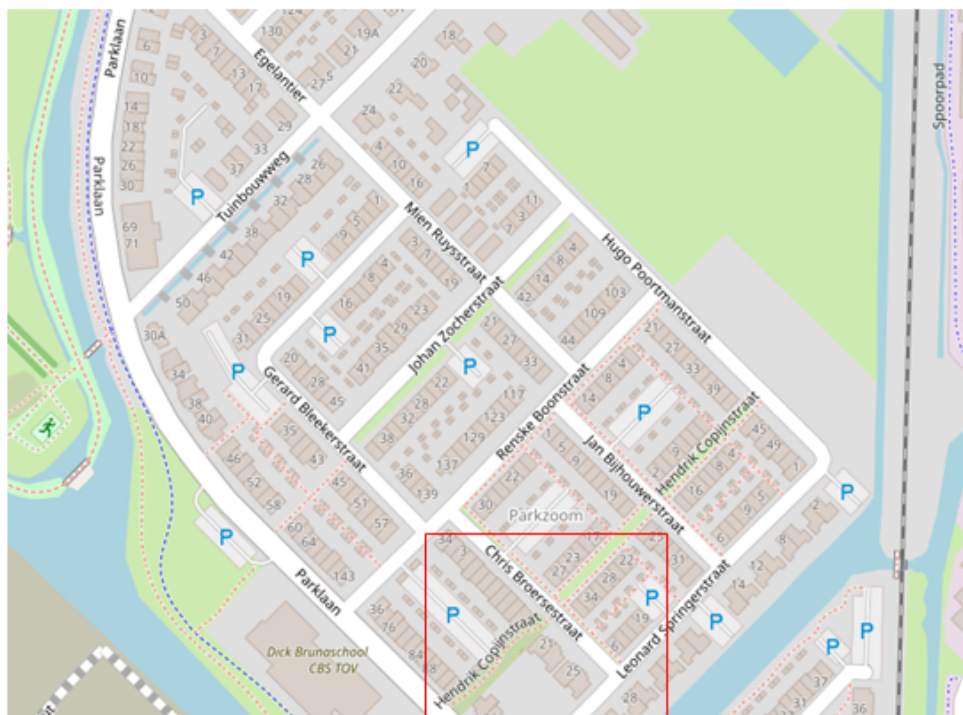

Bijlage 2 – aangesloten adressen ondergrondse container Chris Broersestraat

Adres (object)	Postcode	Woonplaats
Chris Broersestraat 1	2742 MW	Waddinxveen
Chris Broersestraat 11	2742 MW	Waddinxveen
Chris Broersestraat 13	2742 MW	Waddinxveen
Chris Broersestraat 15	2742 MW	Waddinxveen
Chris Broersestraat 17	2742 MW	Waddinxveen
Chris Broersestraat 19	2742 MW	Waddinxveen
Chris Broersestraat 2	2742 MW	Waddinxveen
Chris Broersestraat 21	2742 MW	Waddinxveen
Chris Broersestraat 23	2742 MW	Waddinxveen
Chris Broersestraat 25	2742 MW	Waddinxveen
Chris Broersestraat 27	2742 MW	Waddinxveen
Chris Broersestraat 3	2742 MW	Waddinxveen
Chris Broersestraat 4	2742 MW	Waddinxveen
Chris Broersestraat 5	2742 MW	Waddinxveen
Chris Broersestraat 6	2742 MW	Waddinxveen
Chris Broersestraat 7	2742 MW	Waddinxveen
Chris Broersestraat 9	2742 MW	Waddinxveen
Gerard Bleekerstraat 34	2742 MR	Waddinxveen
Gerard Bleekerstraat 36	2742 MR	Waddinxveen
Gerard Bleekerstraat 38	2742 MR	Waddinxveen
Gerard Bleekerstraat 40	2742 MR	Waddinxveen
Gerard Bleekerstraat 43	2742 MR	Waddinxveen
Gerard Bleekerstraat 47	2742 MR	Waddinxveen
Gerard Bleekerstraat 49	2742 MR	Waddinxveen
Gerard Bleekerstraat 51	2742 MR	Waddinxveen
Gerard Bleekerstraat 53	2742 MR	Waddinxveen
Gerard Bleekerstraat 55	2742 MR	Waddinxveen
Gerard Bleekerstraat 57	2742 MR	Waddinxveen
Hendrik Copijnstraat 15	2742 MM	Waddinxveen
Hendrik Copijnstraat 17	2742 MM	Waddinxveen
Hendrik Copijnstraat 19	2742 MM	Waddinxveen
Hendrik Copijnstraat 21	2742 MM	Waddinxveen
Hendrik Copijnstraat 22	2742 MM	Waddinxveen