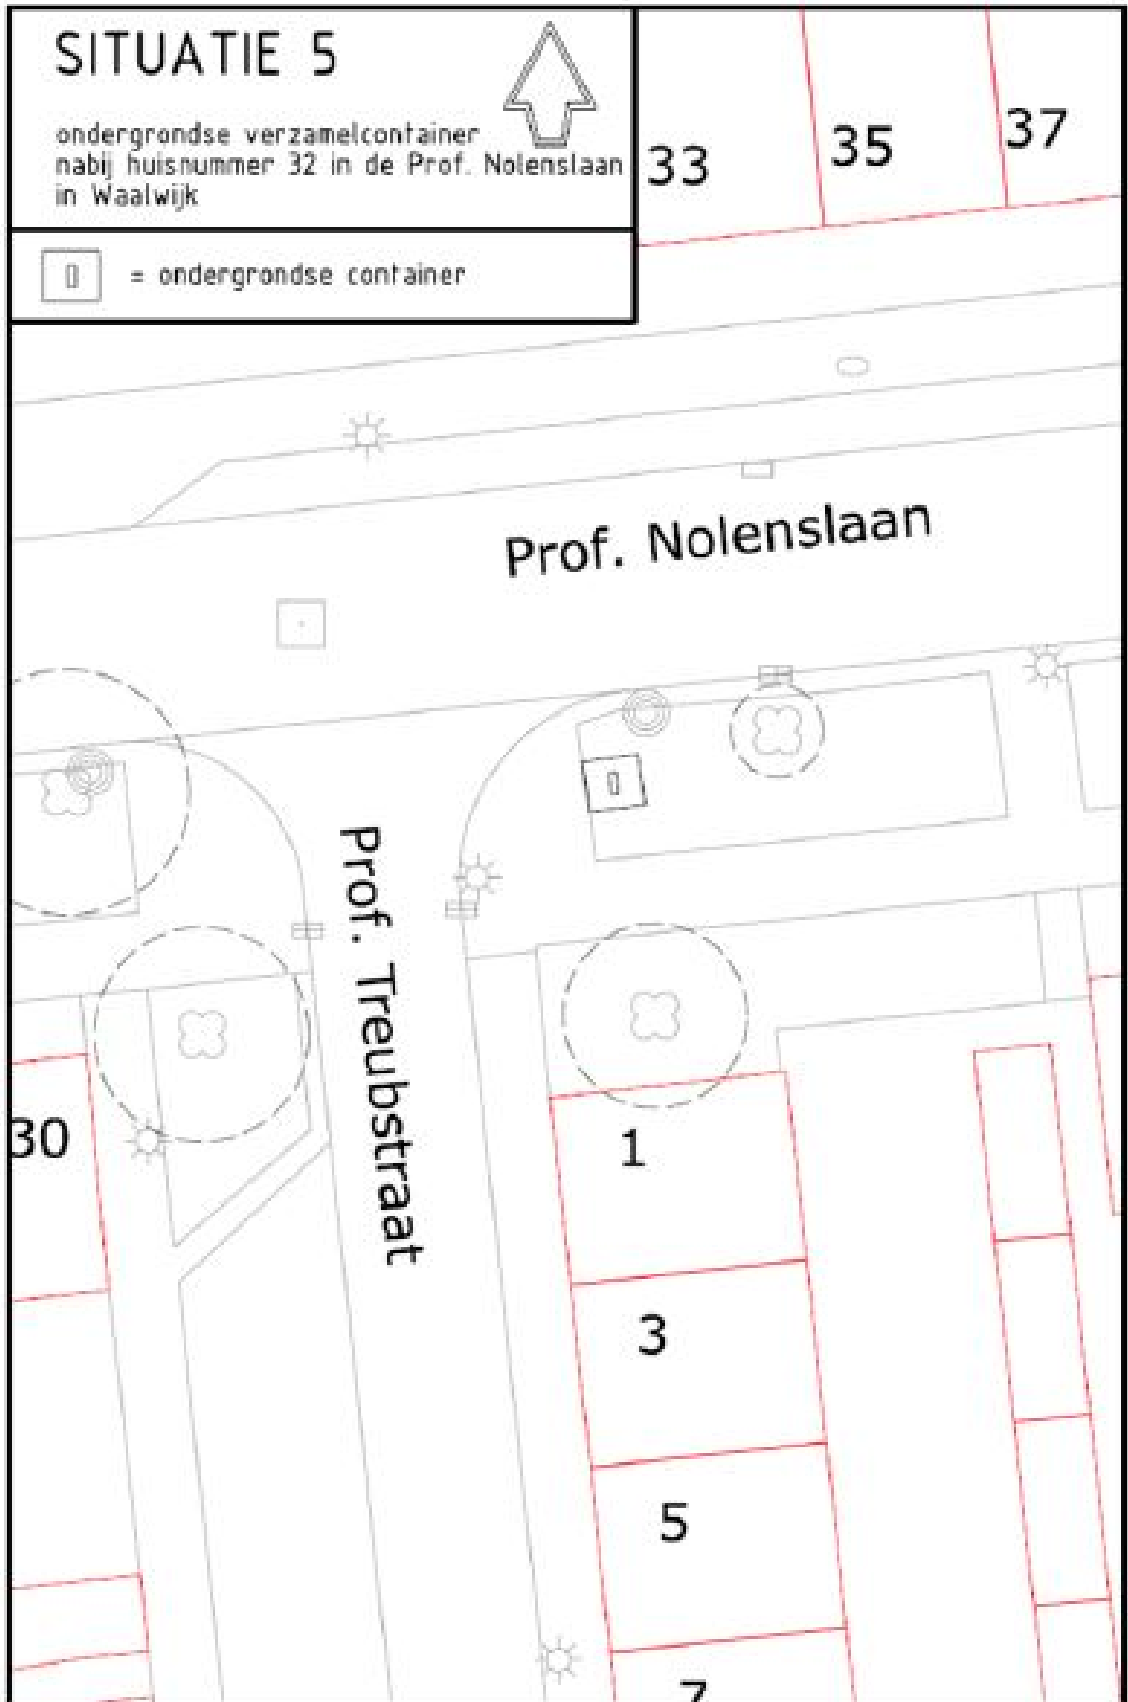

Situatie 5 ondergrondse verzamelcontainer nabij huisnummer 32 in de Prof. Nolenslaan in Waalwijk

Situatie 6 ondergrondse verzamelcontainer nabij huisnummer 48 in de Prof. Nolenslaan in Waalwijk