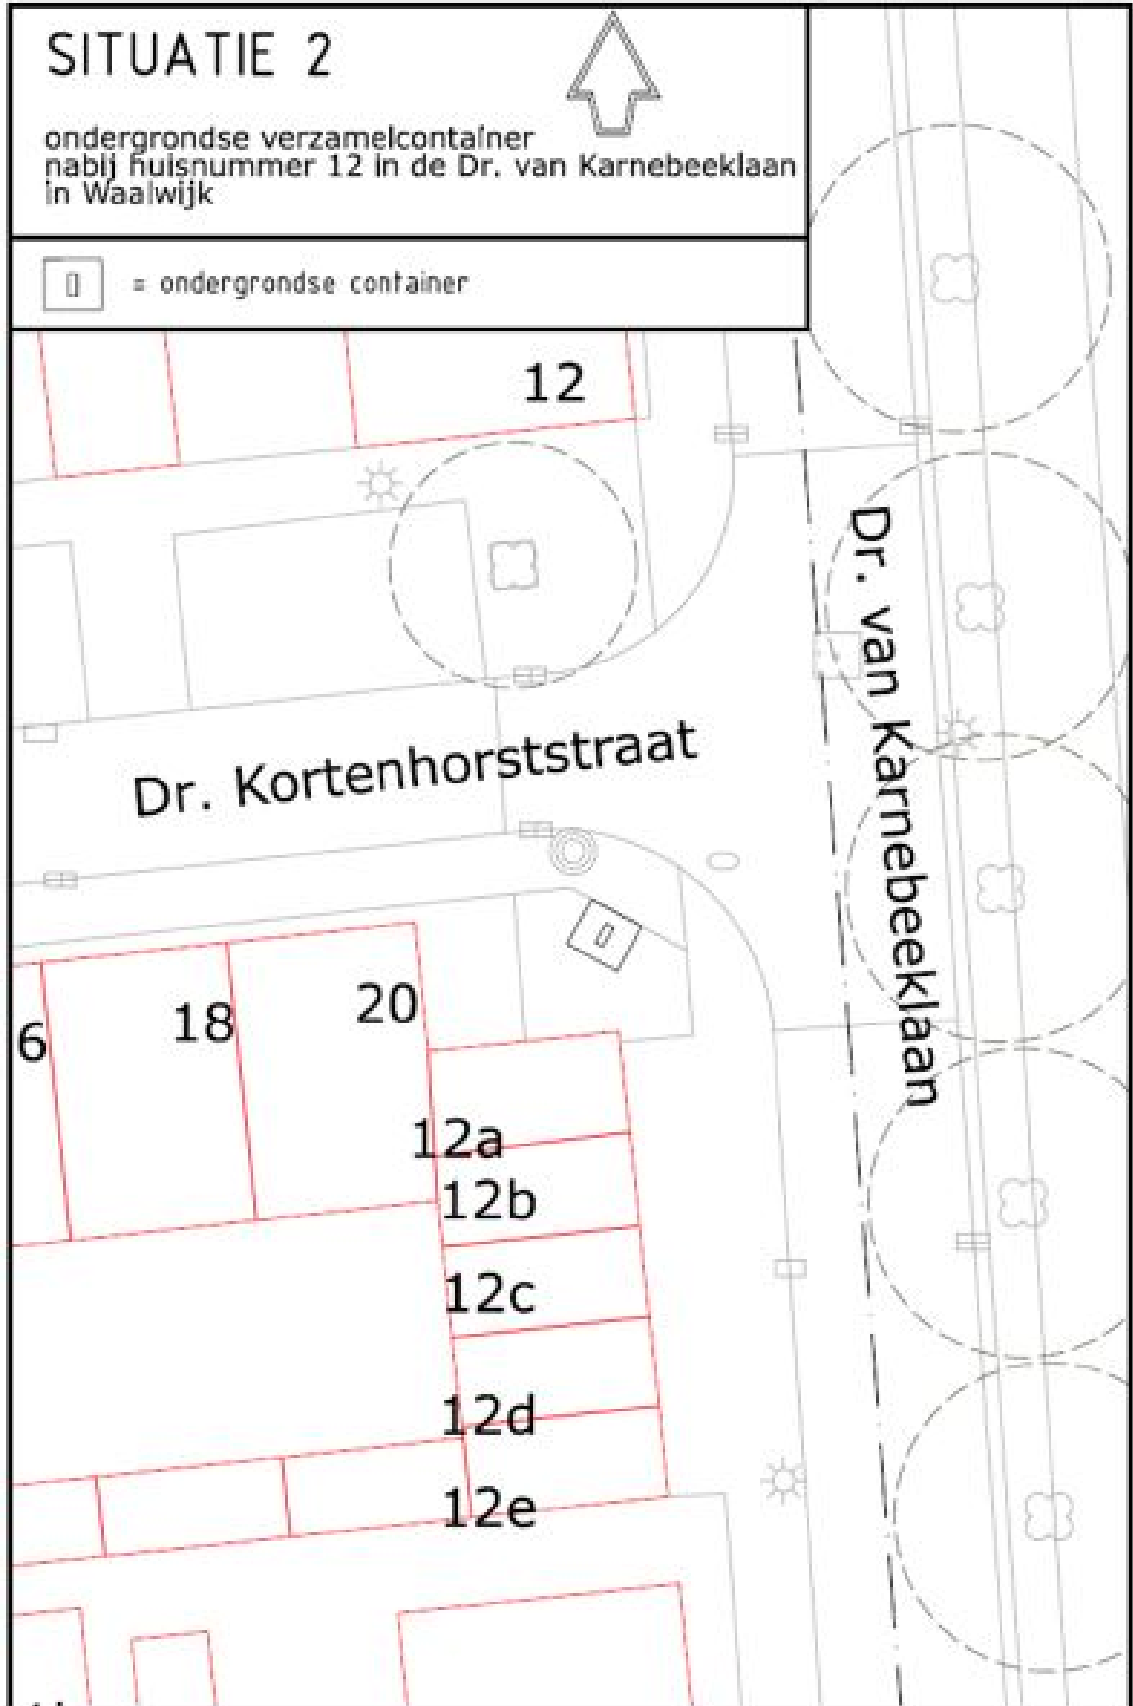

Situatie 1 ondergrondse verzamelcontainer nabij huisnummer 2 in de Dr. Schaepmanlaan in Waalwijk

Situatie 2 ondergrondse verzamelcontainer nabij huisnummer 12 in de Dr. van Karnebeeklaan in Waalwijk

Situatie 3 ondergrondse verzamelcontainer nabij huisnummer 9 in de Prof. Nolenslaan in Waalwijk