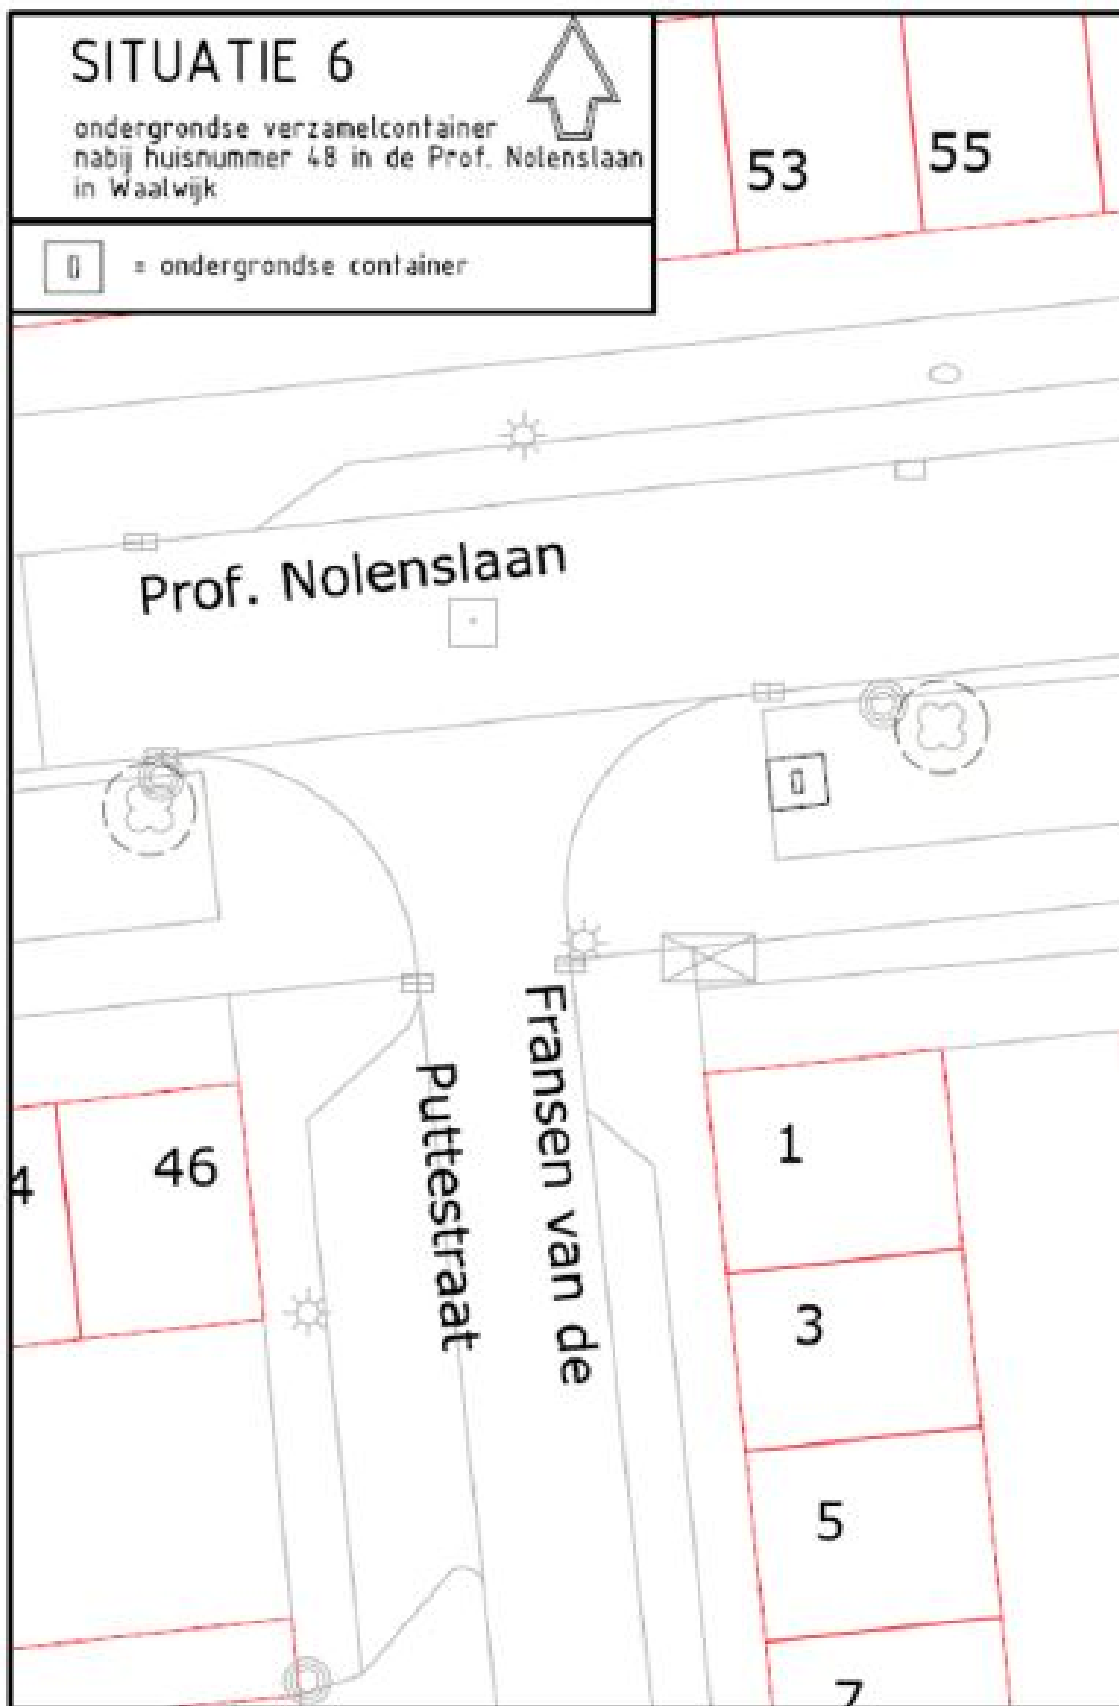

Situatie 6 ondergrondse verzamelcontainer nabij huisnummer 48 in de Prof. Nolenslaan in Waalwijk

Situatie 7 ondergrondse verzamelcontainer nabij huisnummer 2 in de Dr. de Visserstraat in Waalwijk