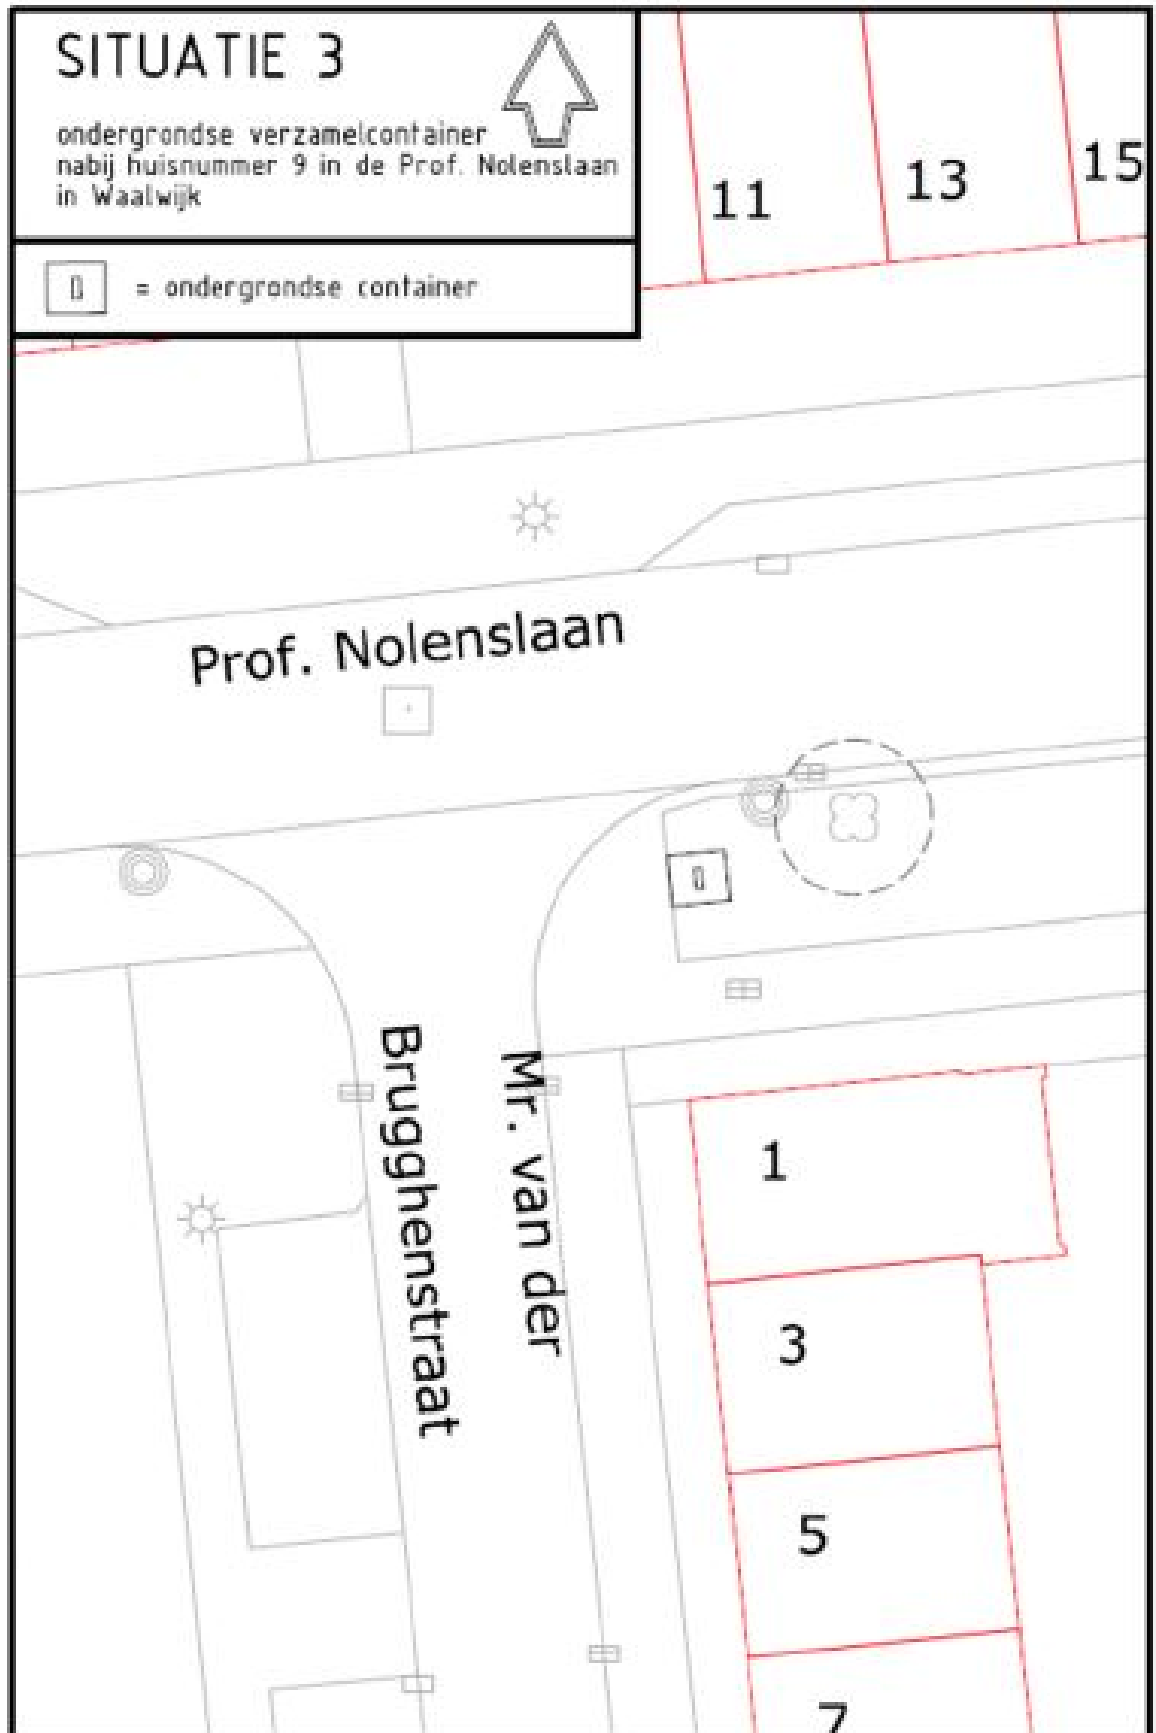

Situatie 1 ondergrondse verzamelcontainer nabij huisnummer 2 in de Dr. Schaepmanlaan in Waalwijk

Situatie 2 ondergrondse verzamelcontainer nabij huisnummer 12 in de Dr. van Karnebeeklaan in Waalwijk

Situatie 3 ondergrondse verzamelcontainer nabij huisnummer 9 in de Prof. Nolenslaan in Waalwijk