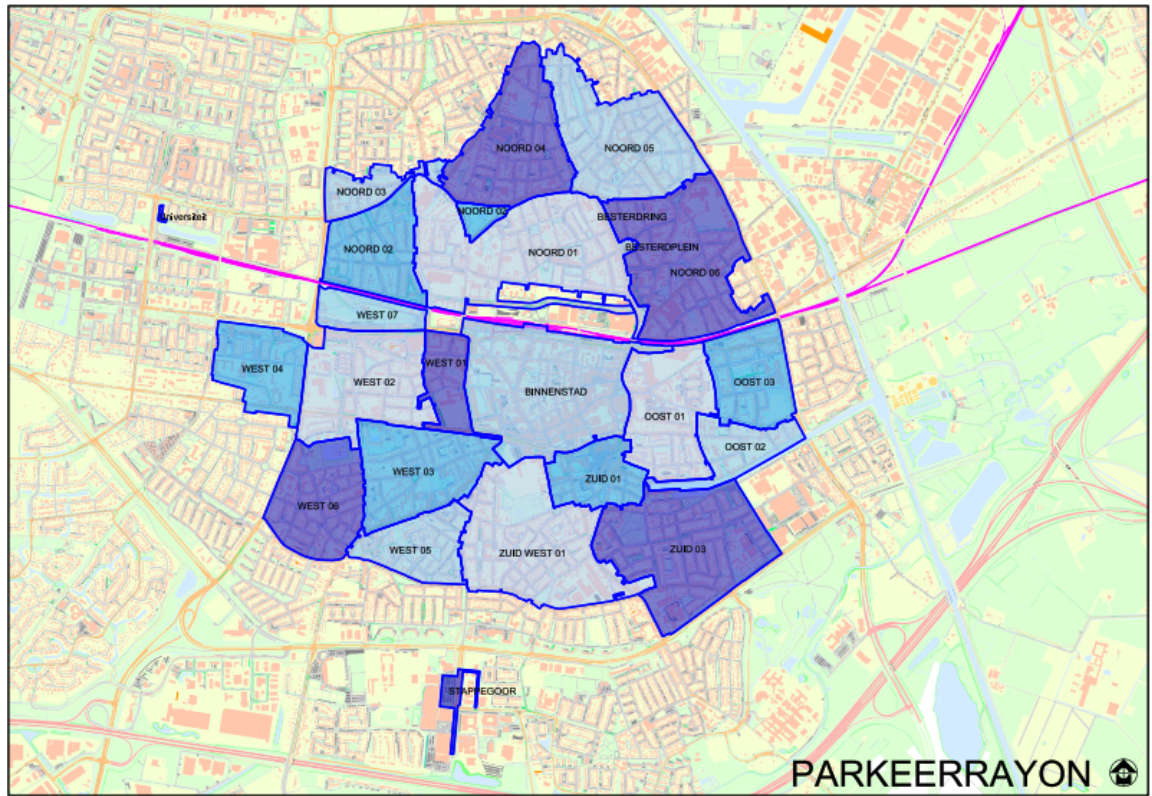

Bijlage 2 : Straatnamenlijst Rayons betaald parkeren en parkeervergunningen Tilburg 2022-1

Bijlage 2	Stratenlijst betaald parkeren gemeente Tilburg 2022-1		
Werkingstijd	Tijden		
1.	Maandag t/m zaterdag van 9.00 tot 02.00 en zondag van 12.00 tot 02.00 uur		
2.	Maandag t/m zaterdag van 9.00 tot 22.00 uur		
3.	Maandag t/m vrijdag van 9.00 tot 15.00 uur		
4.	Maandag t/m zaterdag van 10.00 tot 15.00 uur		
5.	Maandag t/m zondag van 09.00 tot 01.00 uur		
6.	Maandag t/m zondag van 09.00 tot 00.00 uur		
-	Op dit adres geldt géén betaald parkeren, maar kan men wél een parkeervergunning aanvragen		
Rayon	Straatnaam	Werkings-tijd	Bijzonderheden
Binnenstad (B)	Alexanderstraat	1	
Binnenstad (B)	Antoniusstraat	1	
Binnenstad (B)	Bleshof	1	
Binnenstad (B)	Bodehof	1	
Binnenstad (B)	Burgerijpad	1	
Binnenstad (B)	Emmapassage	1	
Binnenstad (B)	Emmastraat	1	
Binnenstad (B)	Fabriekstraat	1	
Binnenstad (B)	Fr. Paulussehof	1	
Binnenstad (B)	Fr. Romboutshof	1	
Binnenstad (B)	Frederikstraat	1	
Binnenstad (B)	Girostraat	1	
Binnenstad (B)	Harmoniepark	1	
Binnenstad (B)	Helga Deentuin	1	
Binnenstad (B)	Hendrikhof	1	
Binnenstad (B)	Heuvel	1	gedeelte Heuvel 18 t/m 37
Binnenstad (B)	Heuvelpoort	1	
Binnenstad (B)	Heuvelring	1	gedeelte Heuvelring 31 t/m 71
Binnenstad (B)	Heuvelstraat	1	
Binnenstad (B)	Ijzerstraat	1	
Binnenstad (B)	Juliana van Stolbergstraat	1	
Binnenstad (B)	Kapelhof	1	
Binnenstad (B)	Karrestraat	1	
Binnenstad (B)	Kerkpad	1	
Binnenstad (B)	Kloosterstraat	1	gedeelte Kloosterstraat 2 t/m 30a
Binnenstad (B)	Korte Schijfstraat	1	
Binnenstad (B)	Korte Tuinstraat	1	