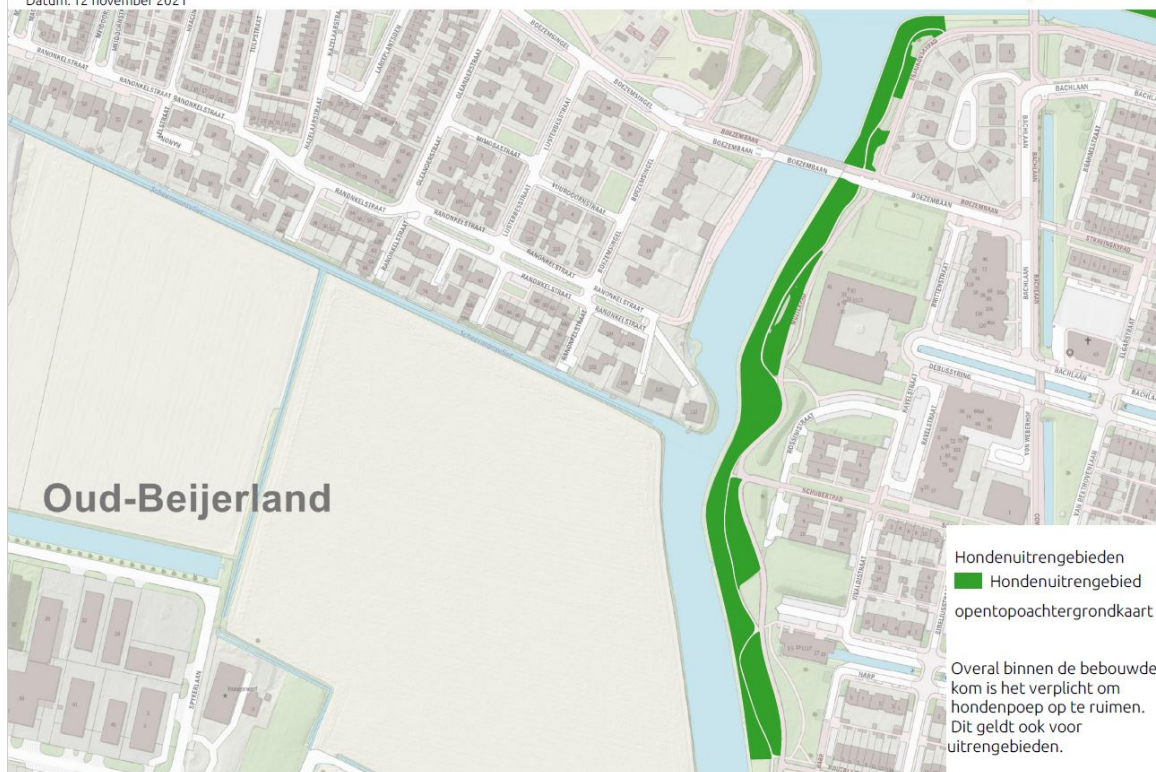

OBL09 Aanwijksbesluit hondenuitrengebied Rossinistraat Oud-Beijerland
Datum: 12 november 2021