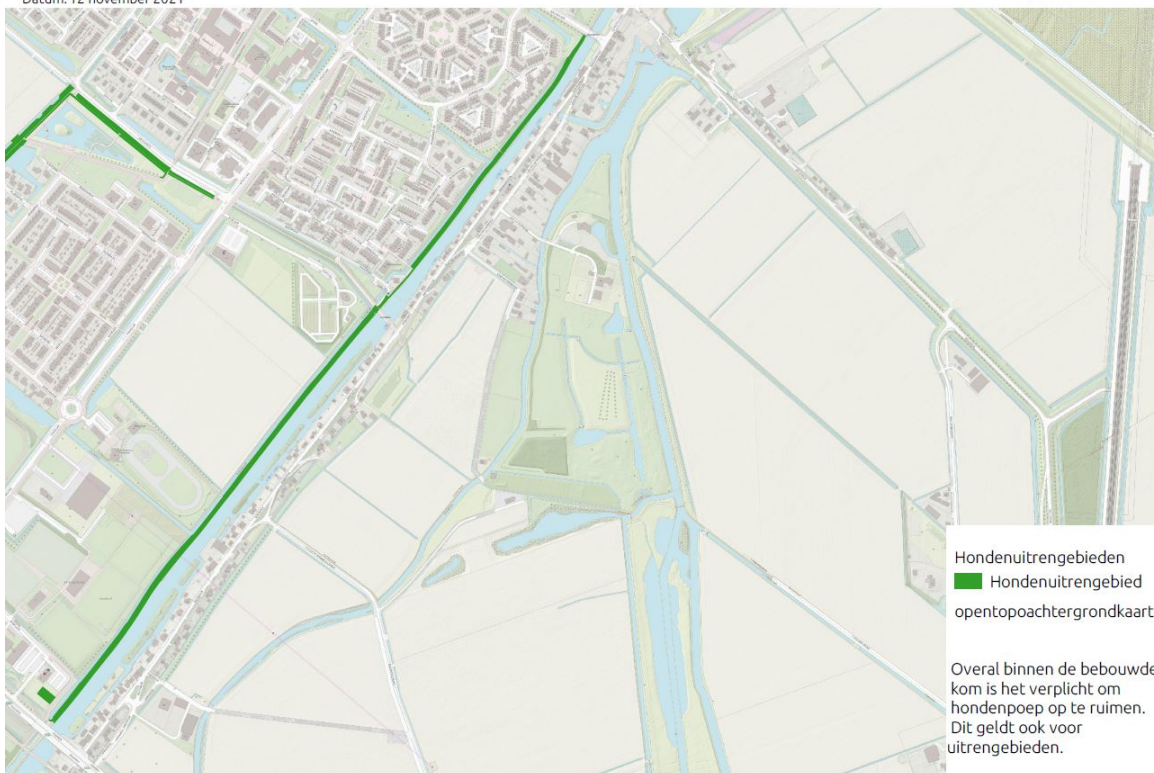

2d, PH04 Aanwijsbesluit hondenuitrengebied wandelpad Boezemvliet Puttershoek

PH04 Aanwijsbesluit hondenuitrengebied wandelpad Boezemvliet Puttershoek
Datum: 12 november 2021