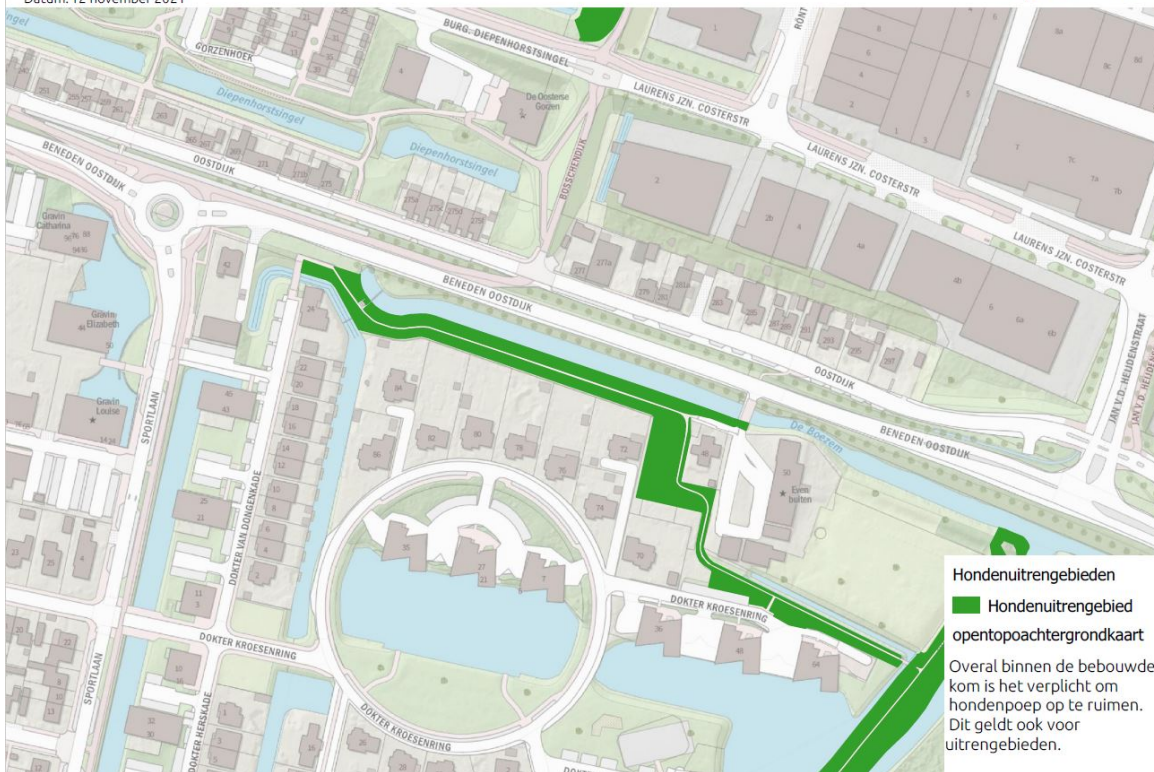

7f, OBL06 Aanwijsbesluit hondenuitrengebied Dr. Kroesenring Oud-Beijerland

OBL06 Aanwijsbesluit hondenuitrengebied Dr. Kroesenring Oud-Beijerland
Datum: 12 november 2021