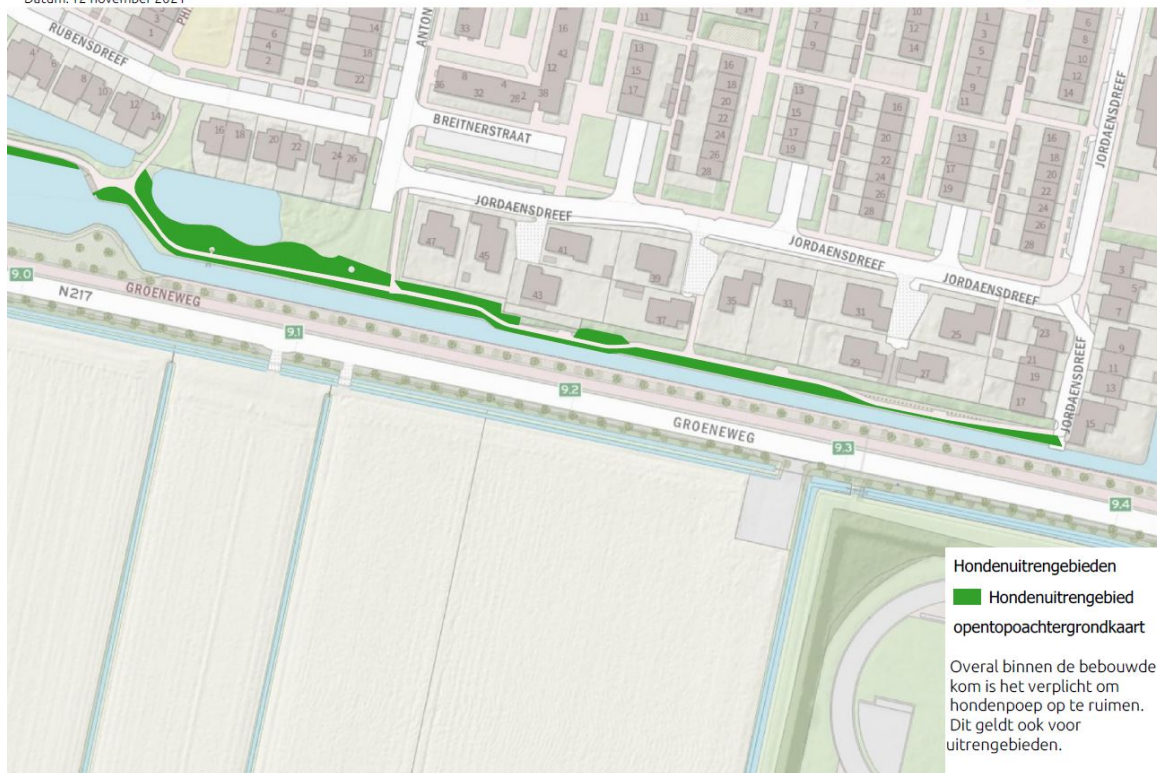

OBL11 Aanwijksbesluit hondenuitrengebied Jordaensdreef Oud-Beijerland
Datum: 12 november 2021