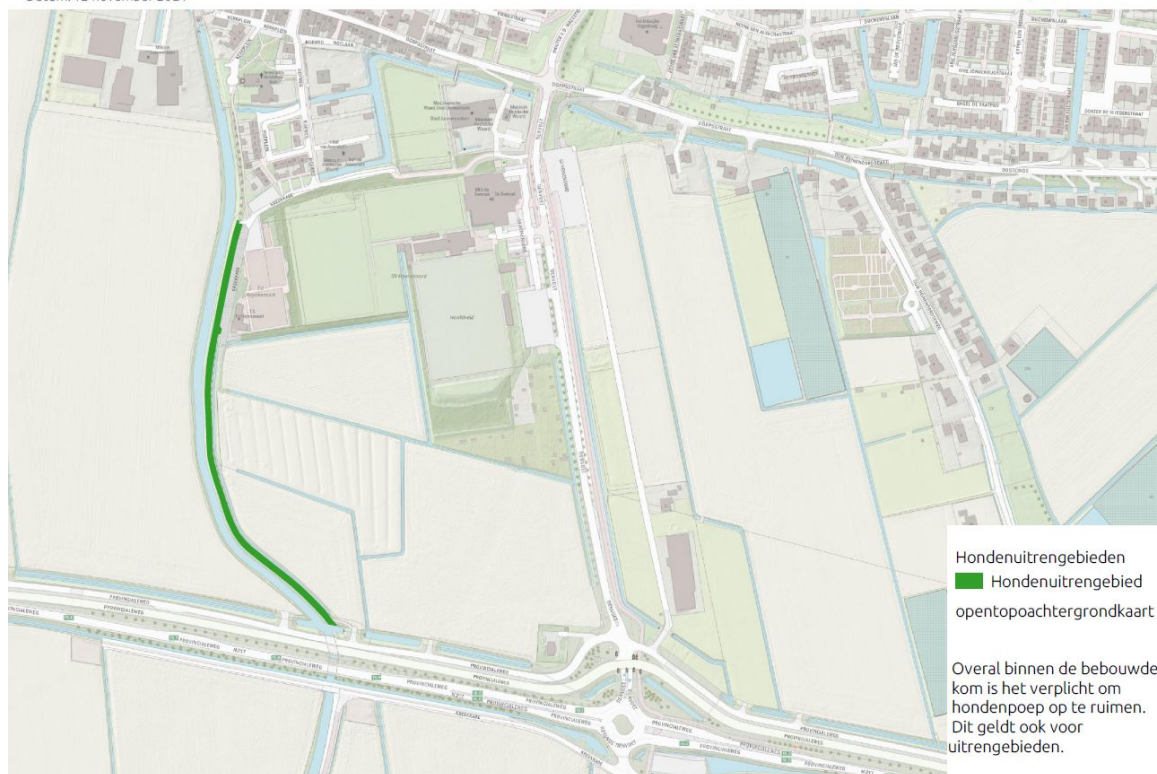

Bijlage 6, Heinenoord

6a, HN01 Aanwijzingsbesluit hondenuitrengebied Kreekkade Heinenoord

HN01 Aanwijzingsbesluit hondenuitrengebied Kreekkade Heinenoord
Datum: 12 november 2021