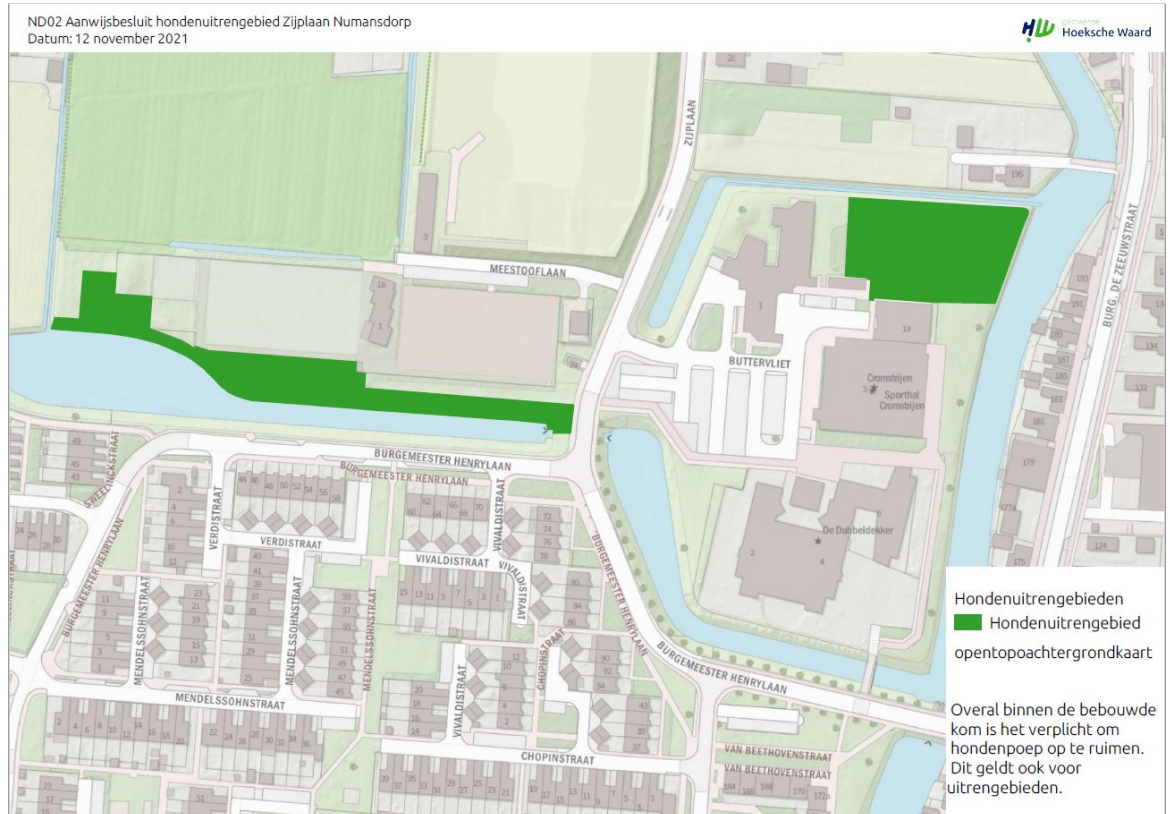

9b, ND02 Aanwijfsbesluit hondenuitrengebied Zijplaan Numansdorp

9c, ND03 Aanwijfsbesluit hondenuitrengebied Berkenlaan Nassastraat Numansdorp