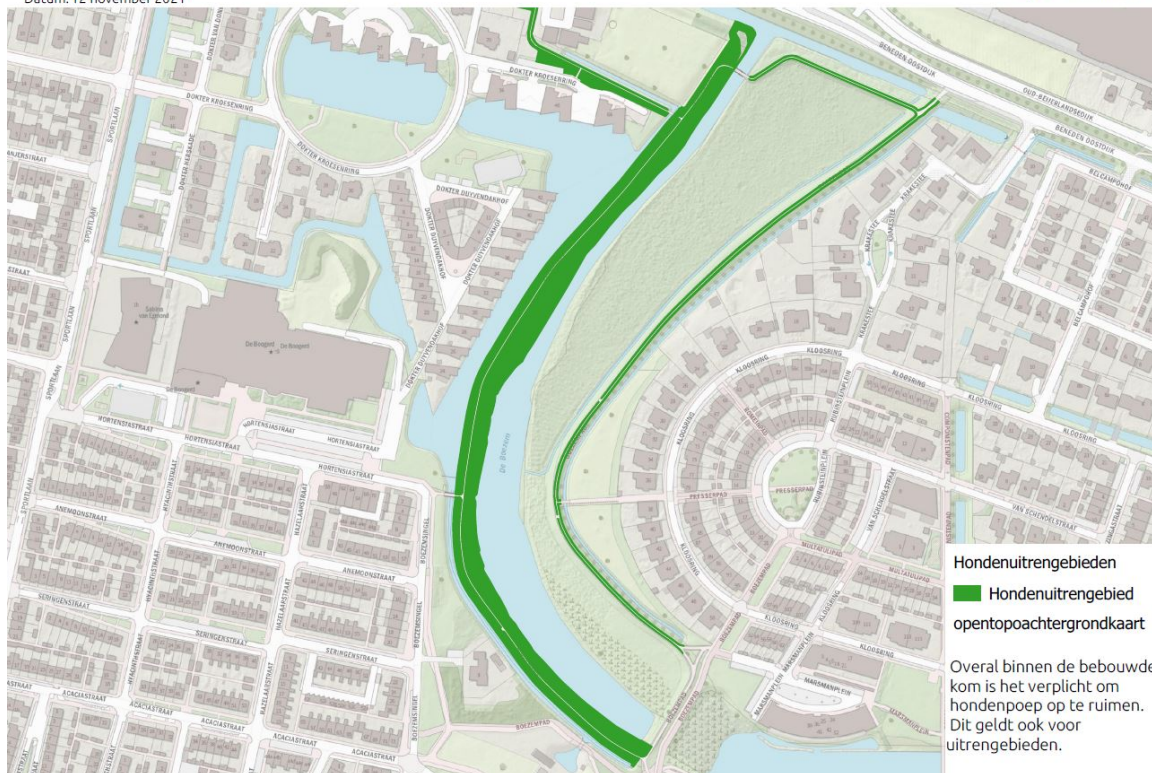

### 7f, OBL06 Aanwijsbesluit hondenuitrengebied Dr. Kroesenring Oud-Beijerland

OBL06 Aanwijsbesluit hondenuitrengebied Dr. Kroesenring Oud-Beijerland  
Datum: 12 november 2021

### 7g, OBL07 Aanwijsbesluit hondenuitrengebied Boezempad Oud-Beijerland

OBL07 Aanwijsbesluit hondenuitrengebied Boezempad Oud-Beijerland  
Datum: 12 november 2021

**7h, OBL08 Aanwijsbesluit hondenuitrengebied Poortlaan Oud-Beijerland**