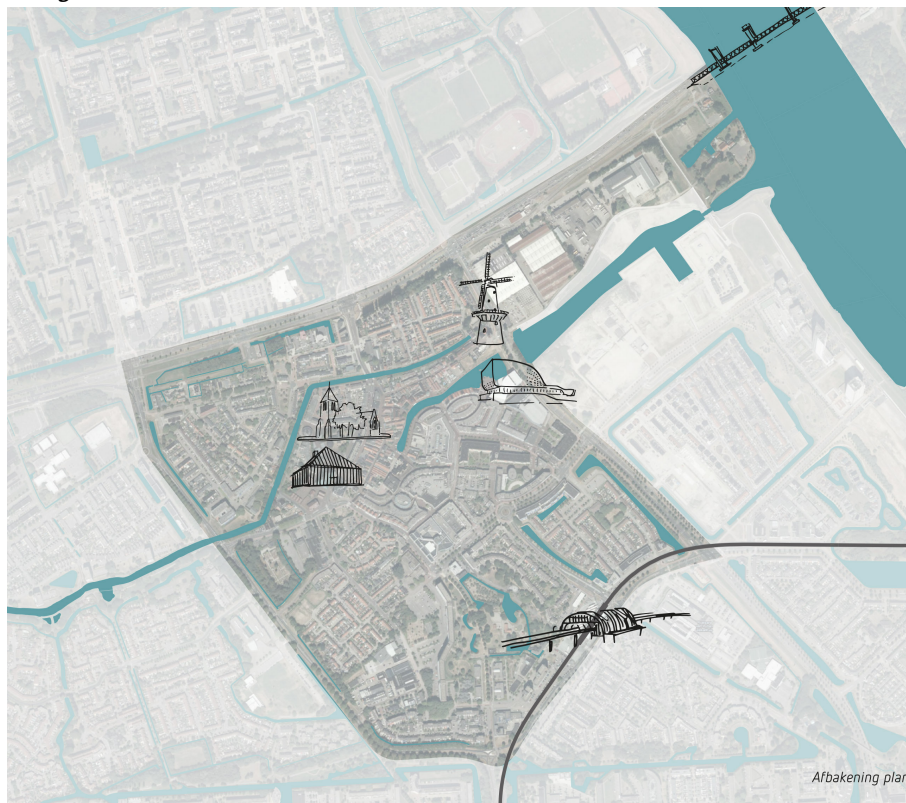

Gemeente Nissewaard – Omgevingsvisie Spijkenisse

De gemeenteraad heeft op 22 september 2021 de Omgevingsvisie Spijkenisse Centrum vastgesteld.

In de omgevingsvisie worden verschillende belangen op het gebied van fysiek én sociaal integraal meegenomen in één plan.

Aan de hand van vier integrale thema's geven we invulling aan de hoofdambitie:

1. Reuring en ontmoeten
2. Stedelijk wonen
3. Oriëntatie en verbinding
4. Groen en aantrekkelijk

Plangebied

Het plangebied van de omgevingsvisie is het Centrum van Spijkenisse