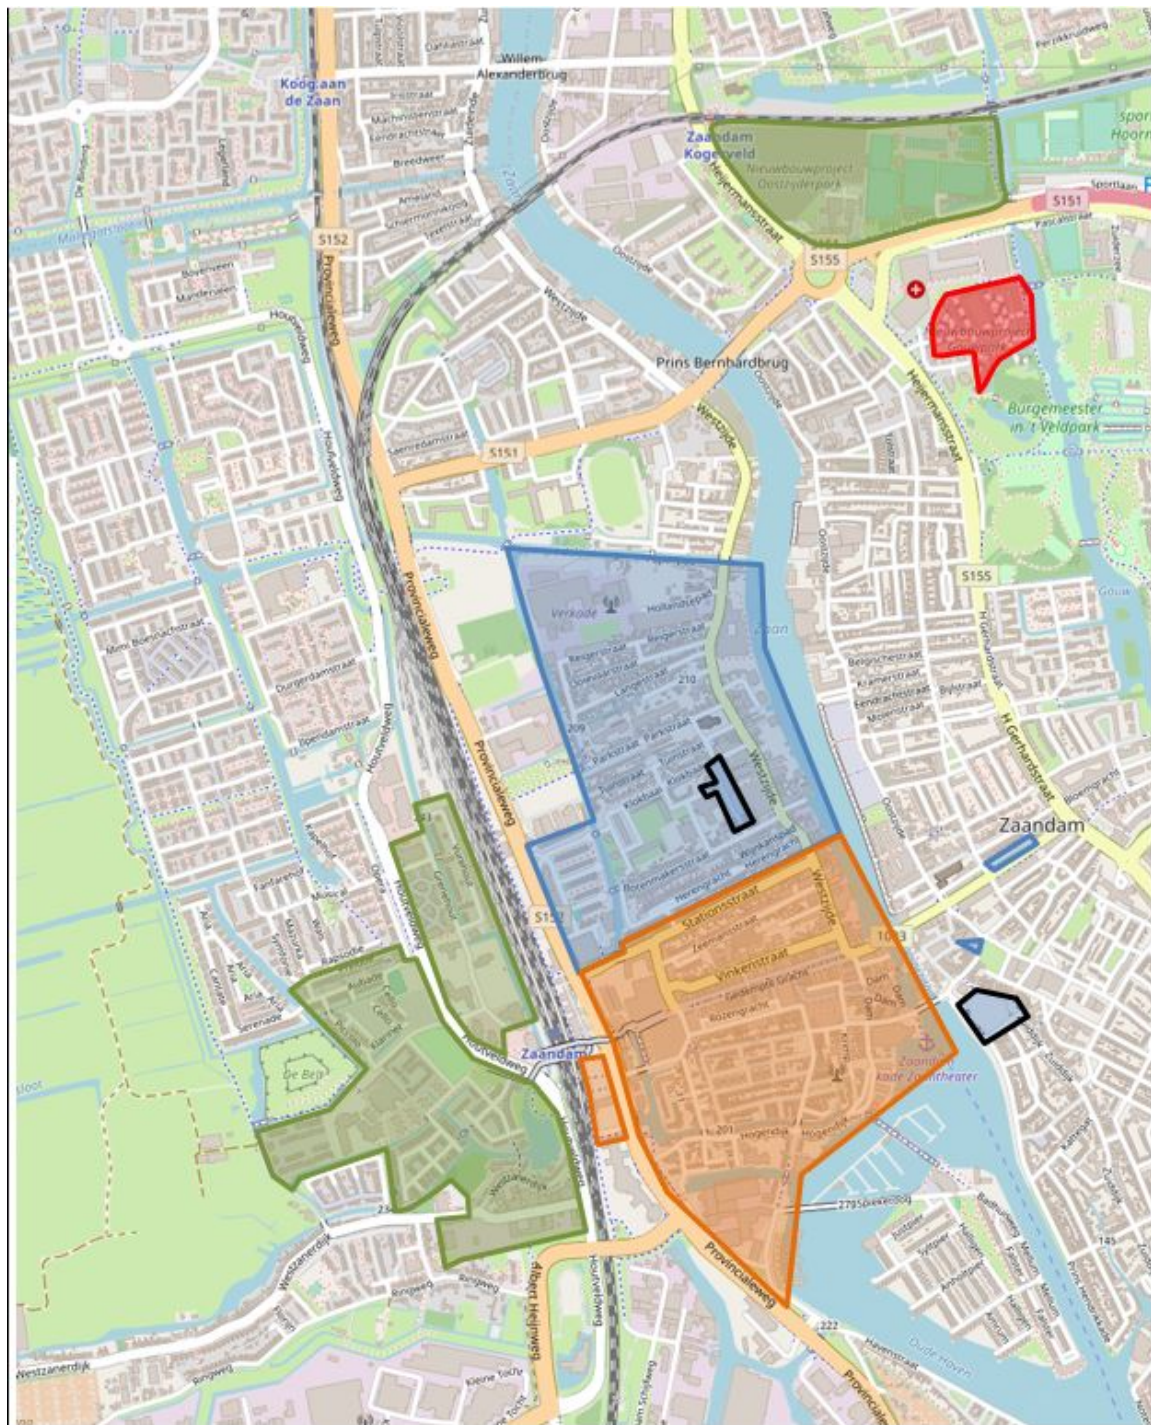

Uitvoeringsbesluit bij de verordening op de heffing en invordering van Parkeerbelastingen Zaanstad

Artikel 1 Begrippen

In dit besluit wordt verstaan onder:

- a. Tariefzone: gebied waarbinnen een éénvormig parkeertarief geldt;
- b. Feestdagen : Nieuwjaarsdag, Koningsdag, Bevrijdingsdag, Hemelvaartsdag, Eerste Paasdag, Tweede Paasdag, Eerste Pinksterdag, Tweede Pinksterdag, Eerste Kerstdag, Tweede Kerstdag en Oudjaarsdag.
- c. Verordening : Verordening Parkeerbelastingen Zaanstad

Artikel 3 Tariefzones

Specificatie van de tariefzones in Zaandam, zie figuur 1.

Figuur 1 Overzicht tariefzones Zaandam

- | | |
|--|---|
|  Tariefzone I |  Tariefzone III |
|  Tariefzone II |  Dagkaarten gebied |
|  Vergunning parkeren Gouwpark | |

Artikel 5 Gebieden met dagkaartentarieef

De gebieden zoals aangegeven in de specificatie van artikel 3, Burcht en Behouden Haven, kennen een dagkaartentarieef.

Artikel 6 Plaats waarnaar voertuigen kunnen worden overgebracht