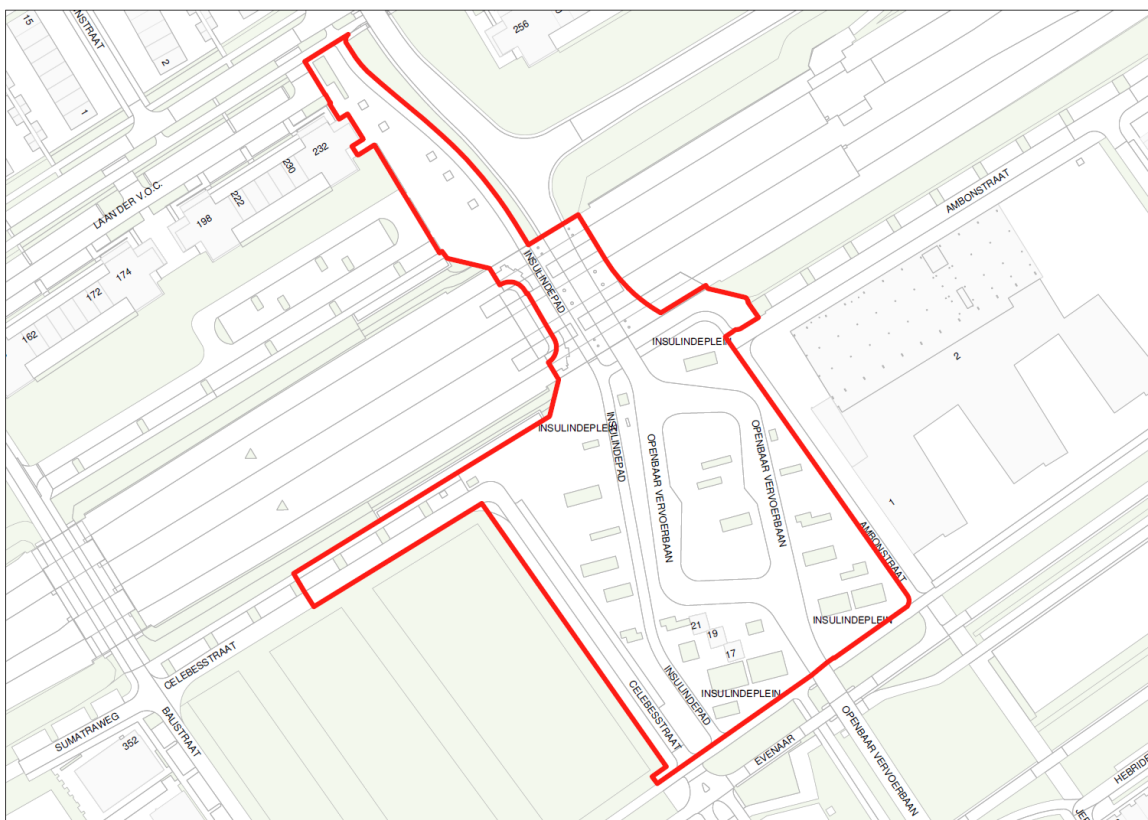

Gebied 13
Betref: Alcohol- en blowverbod
Gebied: omgeving Het Forum
Begrensd door: Haasweg , Pandabeerstraat, Poemaweg