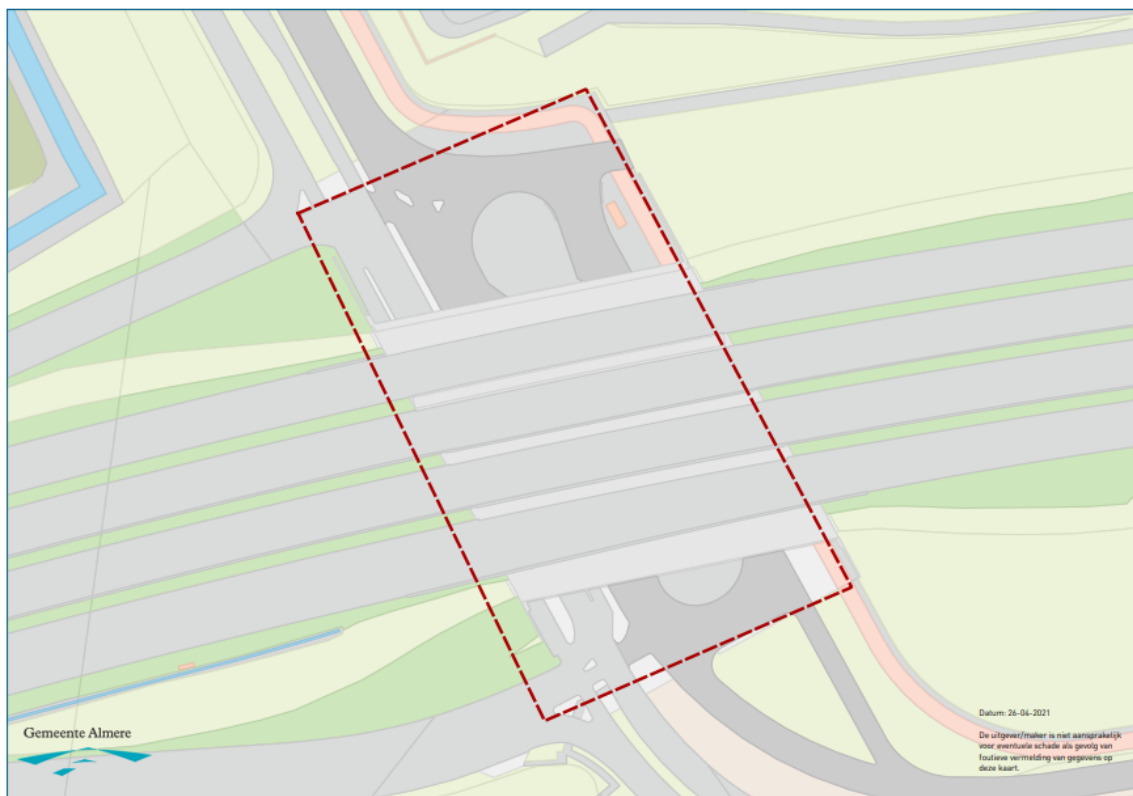

Gebied 36

Betreft: Alcohol- en blowverbod

Gebied: sportgebied Najaden en Meerveldplein

Begrensd door: sportvoorziening aan de Meerveldstraat, fietspad en achterkant Albert Heijn, Najaden en omgeving

Gebied 37