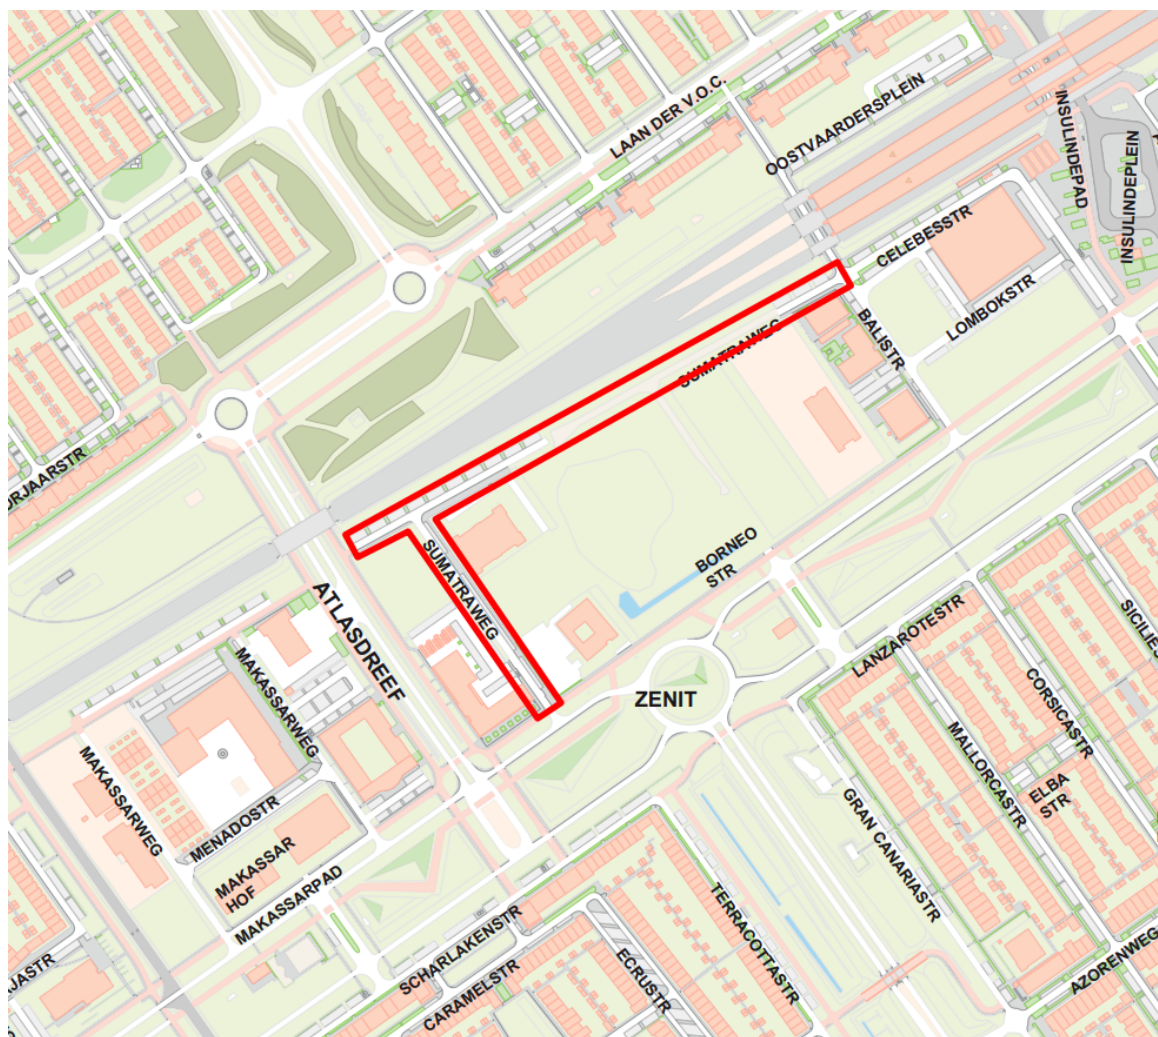

Gebied 12

Betref: Alcohol- en blowverbod

Gebied: centrum Almere Buiten inclusief station Almere Buiten

Begrensd door: Evenaar, Buenos Airesstraat, Bogotastraat, Lissabonhof, Dublinhof, Londonhof, Torontoweg, Polderdreef, Koppeldreef

Gebied 13
Betref: Alcohol- en blowverbod
Gebied: omgeving Het Forum
Begrensd door: Haasweg , Pandabeerstraat, Poemaweg

Gebied 14
Betref: Alcohol- en blowverbod

Gebied: gebied rondom station Almere Oostvaarders
Begrensd door: Evenaar, Insulinepad , Ambonstraat