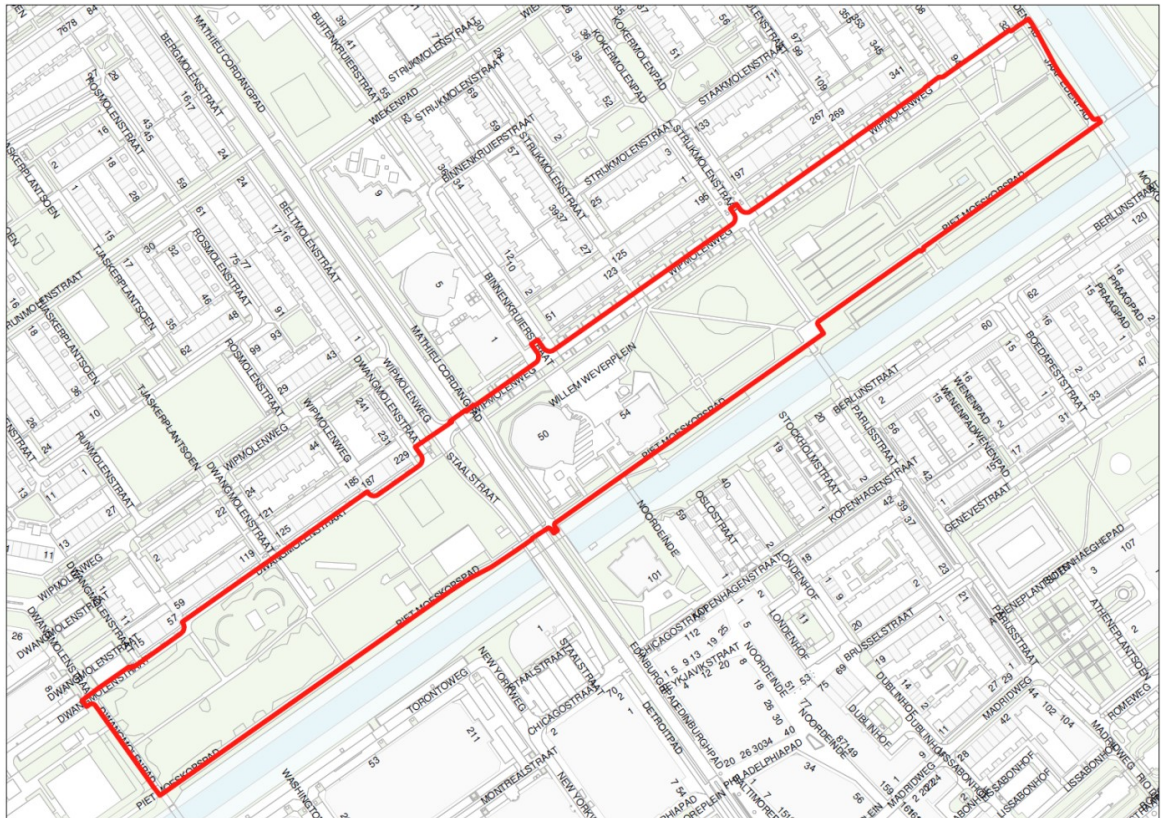

Gebied 17
Betref: Alcohol- en blowverbod

Gebied: sportkooien en skatepark op de Evenaar
Begrensd door: Evenaar

Gebied 18
Betref: Alcohol- en blowverbod
Gebied: omgeving Wipmolenweg en Dwangmolenstraat
Begrensd door: Dwangmolenpad , Dwangmolenstraat, Wipmolenweg, Piet Moeskoppad , J. Edenpad