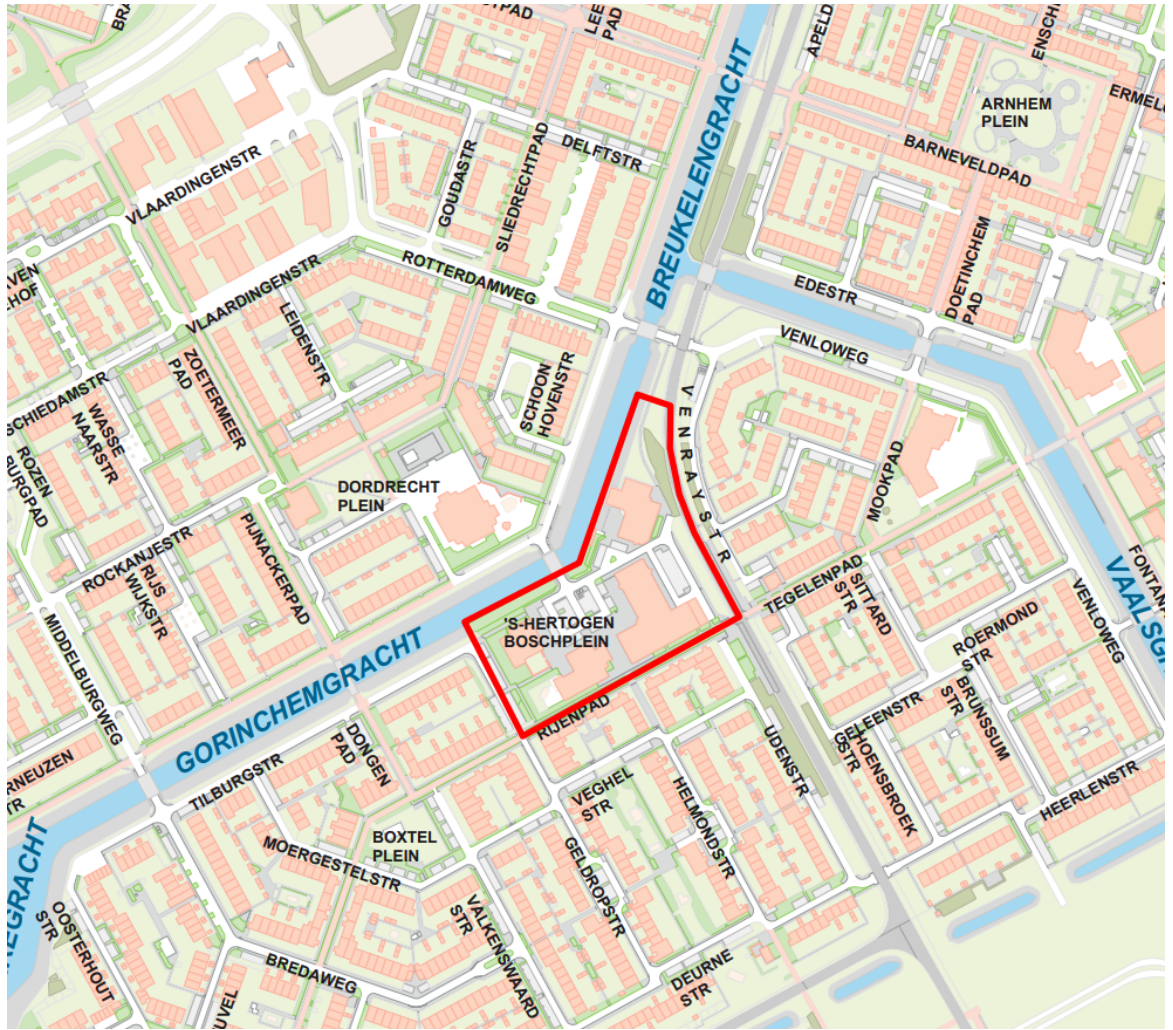

Bijlagen : Tekeningen Gebieden

Gebied 1

Betref: Alcohol- en blowverbod

Gebied: gebied rond scholengemeenschap het Baken Stad College

Begrensd door: G. Meirstraat, Churchillweg, Titostraat, Allendestraat, Mandelapark, Landdrostdreef, Y. Rabinpad

Gebied 2

Betreeft: Alcohol- en blowverbod

Gebied: gebied rond scholengemeenschap Echnaton en Raaltepad

Begrensd door: Raaltepad, Almelostraat, Tsjaikowskypad, Meppelbrug, Meppelsingel, Coevordenbrug, Kolkplein, Baanbrug, Olstgracht, Deventerpad, Doesburgkade, Hengelostraat