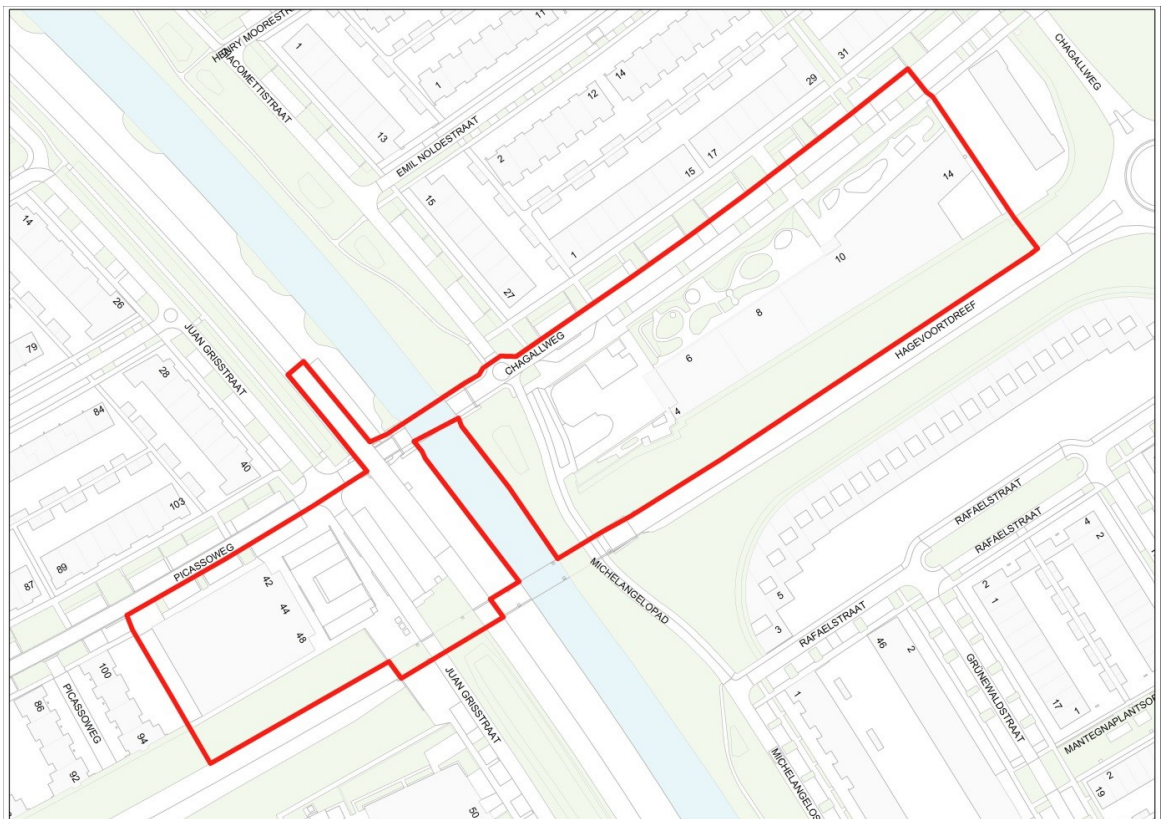

Begrensd door: Walt Disneyplantsoen, Fongerspad , busbaan lijn 6

Gebied 26

Betreft: Alcohol- en blowverbod

Gebied: Filmwijk, Bunuellaan, omgeving kinderdagverblijf

Begrensd door: Bunuellaan, Veluwedreef, Laterna Magikapark

Gebied 27

Betref: Alcohol- en blowverbod

Gebied: Odeonpark, gebied rondom Odeonstraat

Begrensd door: Odeonplaats, Stadsweteringpad, Odeonstraat

Gebied 28

Betref: Alcohol- en blowverbod

Gebied: station Parkwijk

Begrensd door: Watercyprebrug , Spoorbaanpad , 15 Augustusbrug (inclusief speelterrein met picknicktafel), Verzetslaan, Haagbeukweg, Boomgaardbrug. Het gebied ten oosten van de P+R parkeerplaats en ten westen van de tocht valt buiten het gebied.