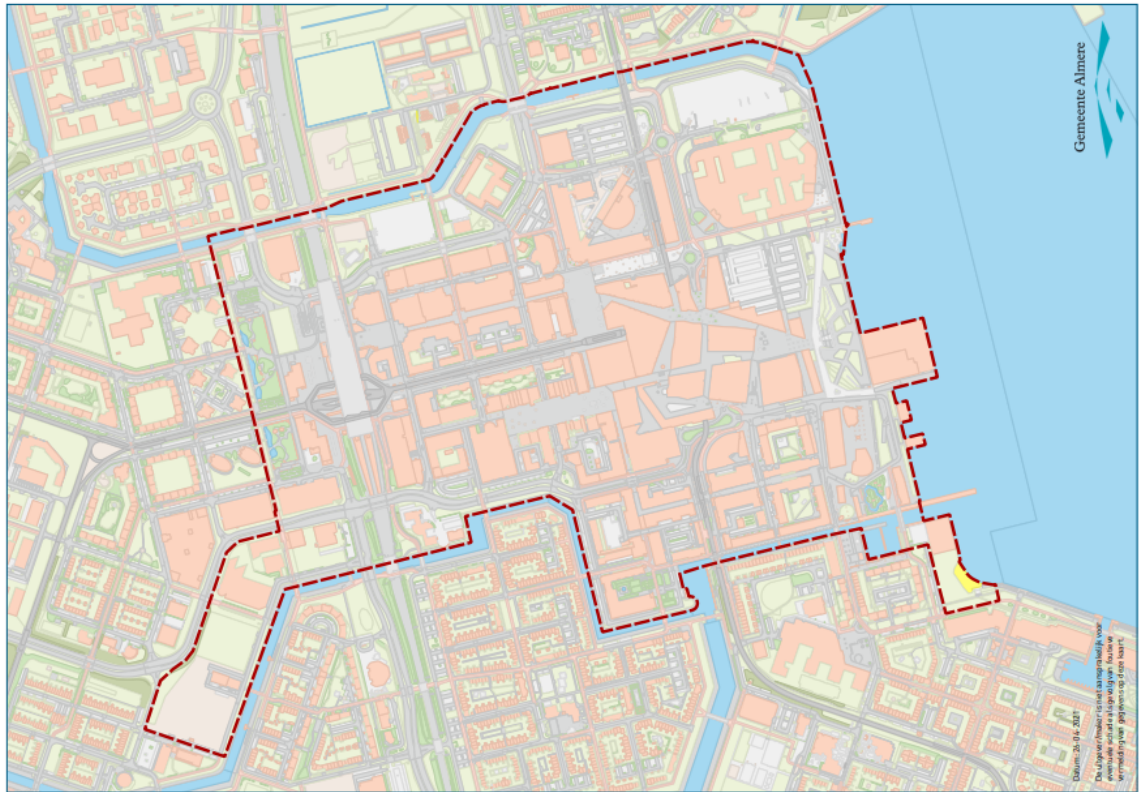

Begrensd door: Escherpad , Zuidelijke watergrens, Charlie Tooropstraat (inclusief bushaltes), Hildo Kropstraat, Charlotte Pallandtlaan , evenredig aan de Vincent van Goghstraat voor langs de bedrijven.

Gebied 32

Betreft: Alcohol- en blowverbod

Gebied: Therese Schwartzestraat en omgeving

Begrensd door: Spoorbaan, Constant Permekehof , Vincent van Goghstraat, gedeelte Breitnerstraat langs het spoor (Flevolijn).