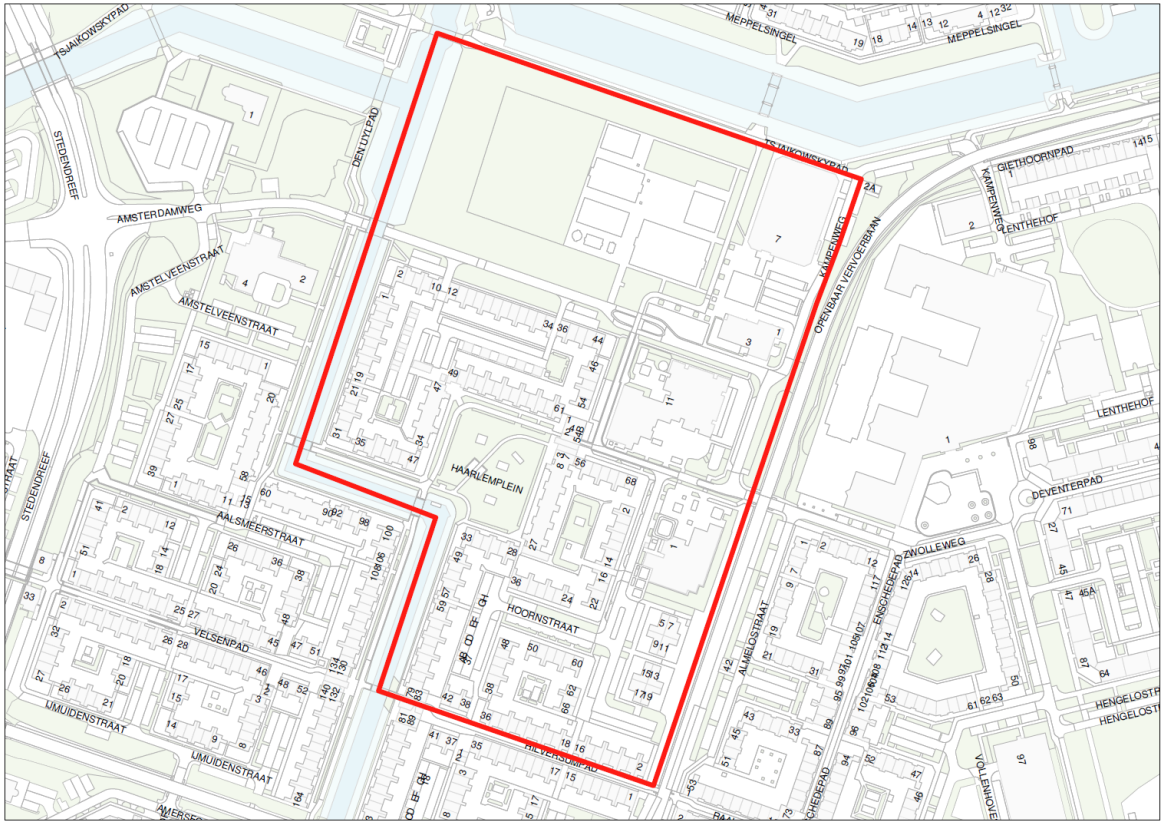

Betref: Alcohol- en blowverbod
Gebied: Lavendelplantsoen
Begrensd door: Lavendelplantsoen, Mirtestraat

Gebied 6
Betref: Alcohol- en blowverbod
Gebied: Haarlemplein en omgeving playground
Begrensd door: Hilversumpad, Alkmaargracht, Amsterdamweg, Tsjaikovskypad, Kampenweg