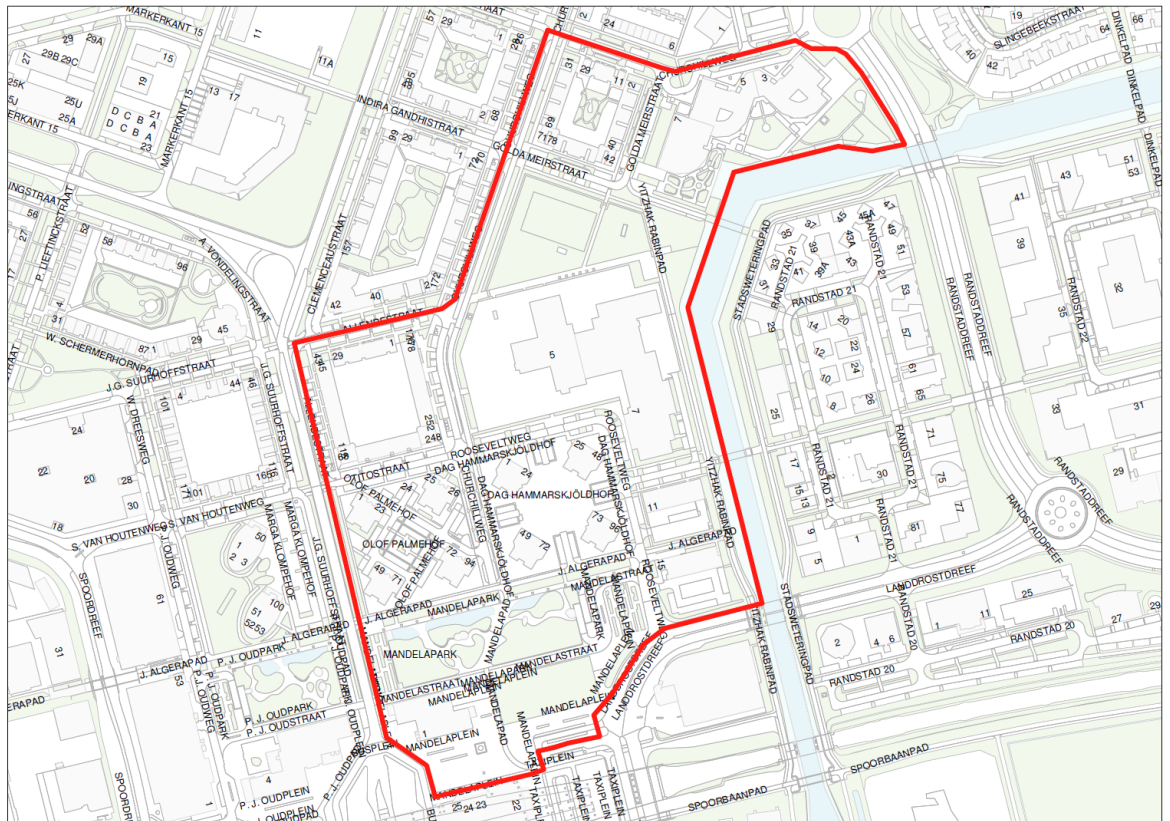

Bijlagen : Tekeningen Gebieden

Gebied 1

Betref: Alcohol- en blowverbod

Gebied: gebied rond scholengemeenschap het Baken Stad College

Begrensd door: G. Meirstraat, Churchillweg, Titostraat, Allendestraat, Mandelapark, Landdrostdreef, Y. Rabinpad