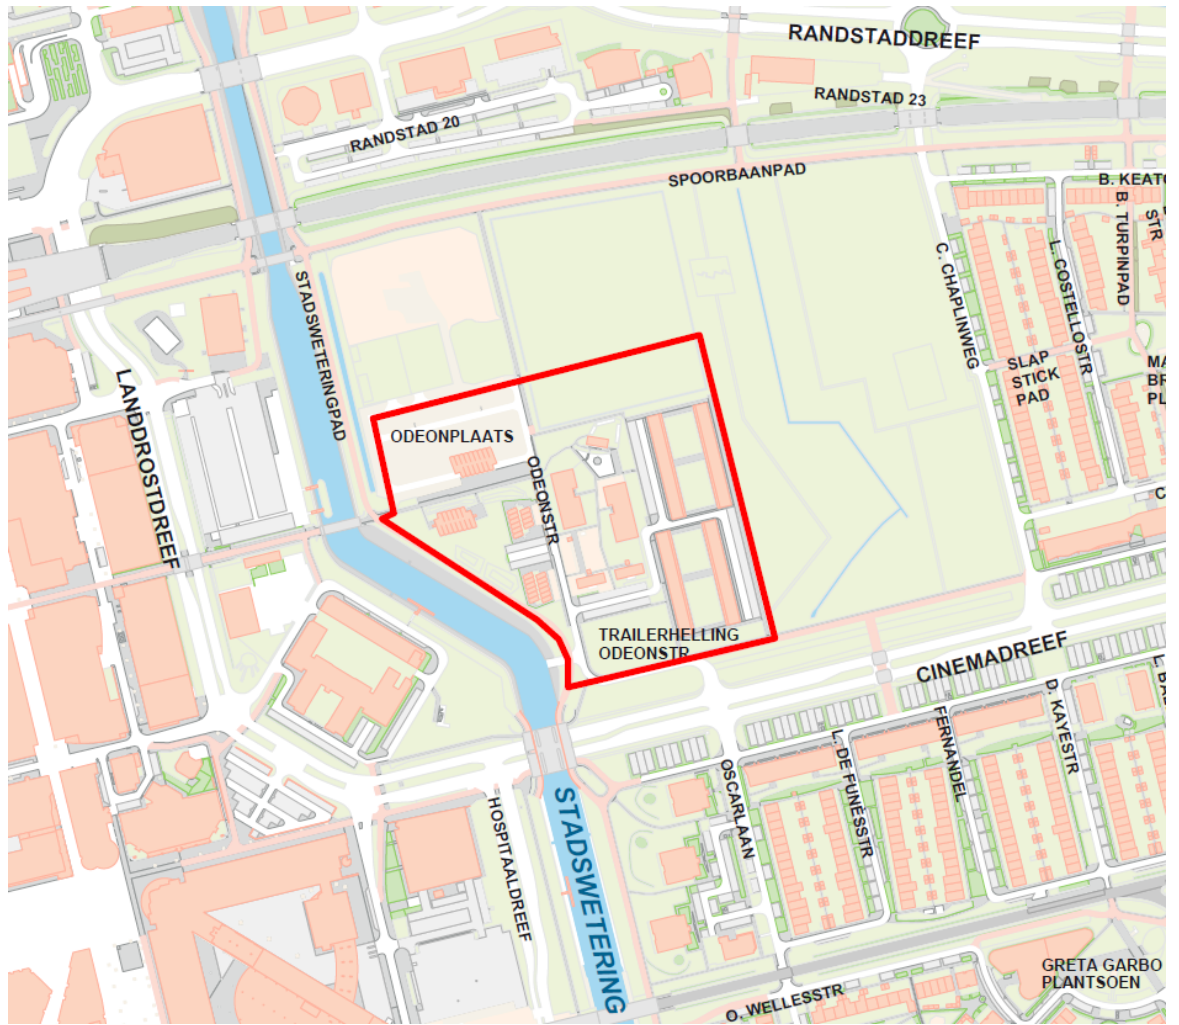

Begrensd door: Walt Disneyplantsoen, Fongerspad , busbaan lijn 6

Gebied 26

Betreft: Alcohol- en blowverbod

Gebied: Filmwijk, Bunuellaan, omgeving kinderdagverblijf

Begrensd door: Bunuellaan, Veluwedreef, Laterna Magikapark