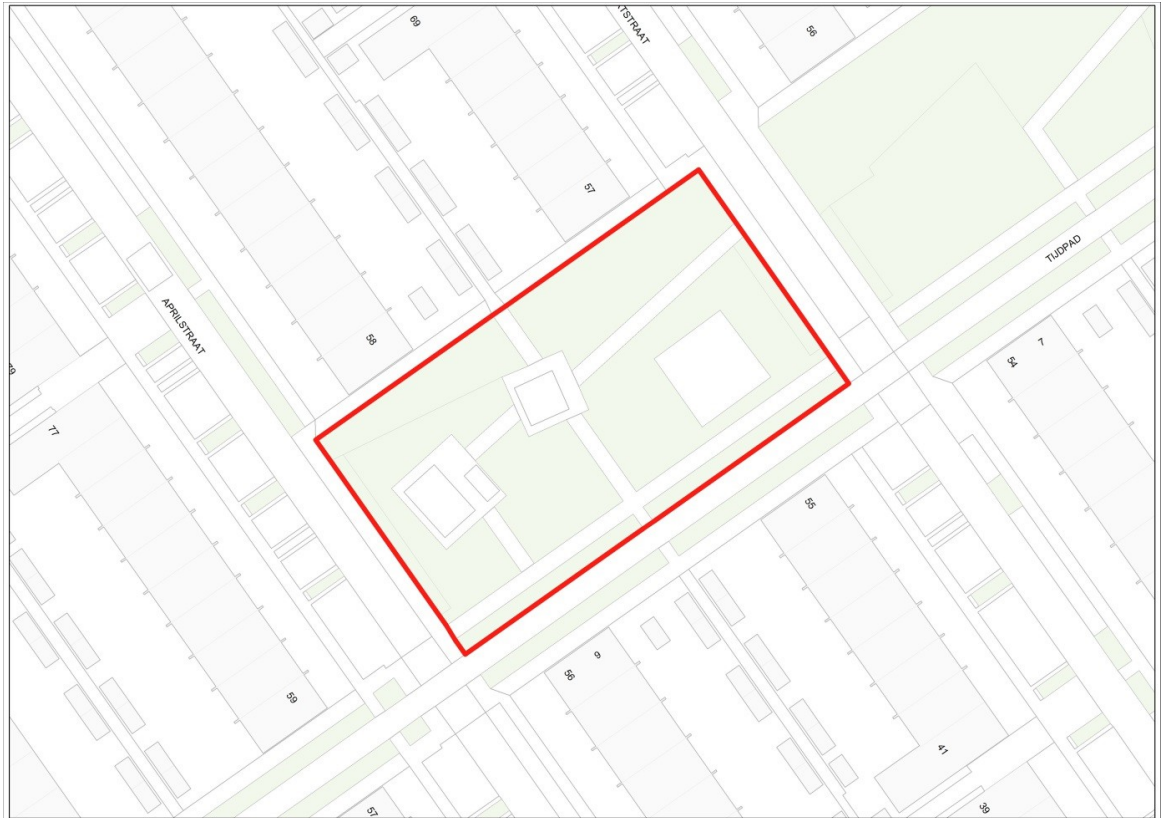

Gebied 15
Betref: Alcohol- en blowverbod
Gebied: Sumatraweg
Begrensd door: Sumatraweg

Gebied 16
Betref: Alcohol- en blowverbod
Gebied: speeltuin omgeving April- en Maartstraat
Begrensd door: Aprilstraat, Maartstraat, Tijdpad