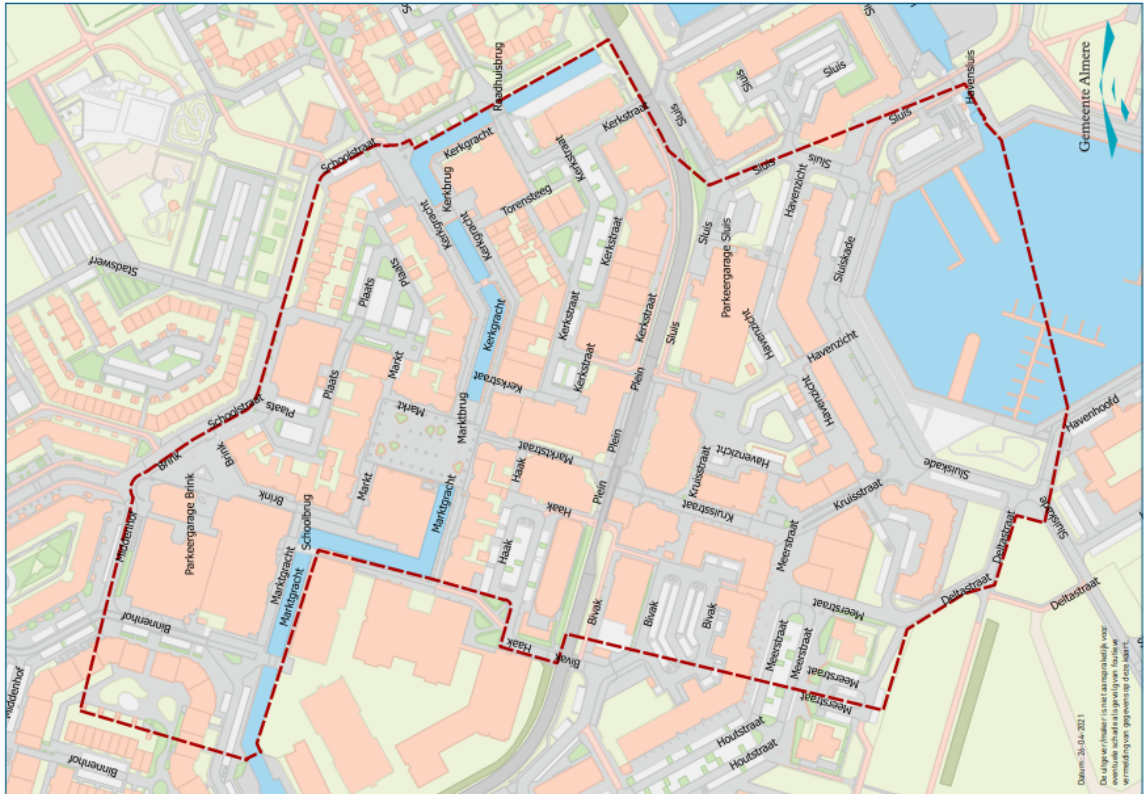

Gebied 34

Betreft: Alcohol- en blowverbod

Gebied: Centrum Haven en Noord

Begrensd door: busbaan langs Plein en Kerkstraat, gracht tussen busbaan en Schoolstraat, Schoolstraat, Middenhof, Achterzijde Binnenhof 112-202 tot aan schoolterrein de Meergronden, Marktgracht en Haak tot aan de busbaan, busbaan, Sluis tot en met Veerkade, vanaf Sluisbrug het water van de haven tot Havenhoofd, Sluiskade, Kruisstraat, Havenzicht tot aan busbaan, Bivak zuidelijk richting Deltastraat, Deltastraat.