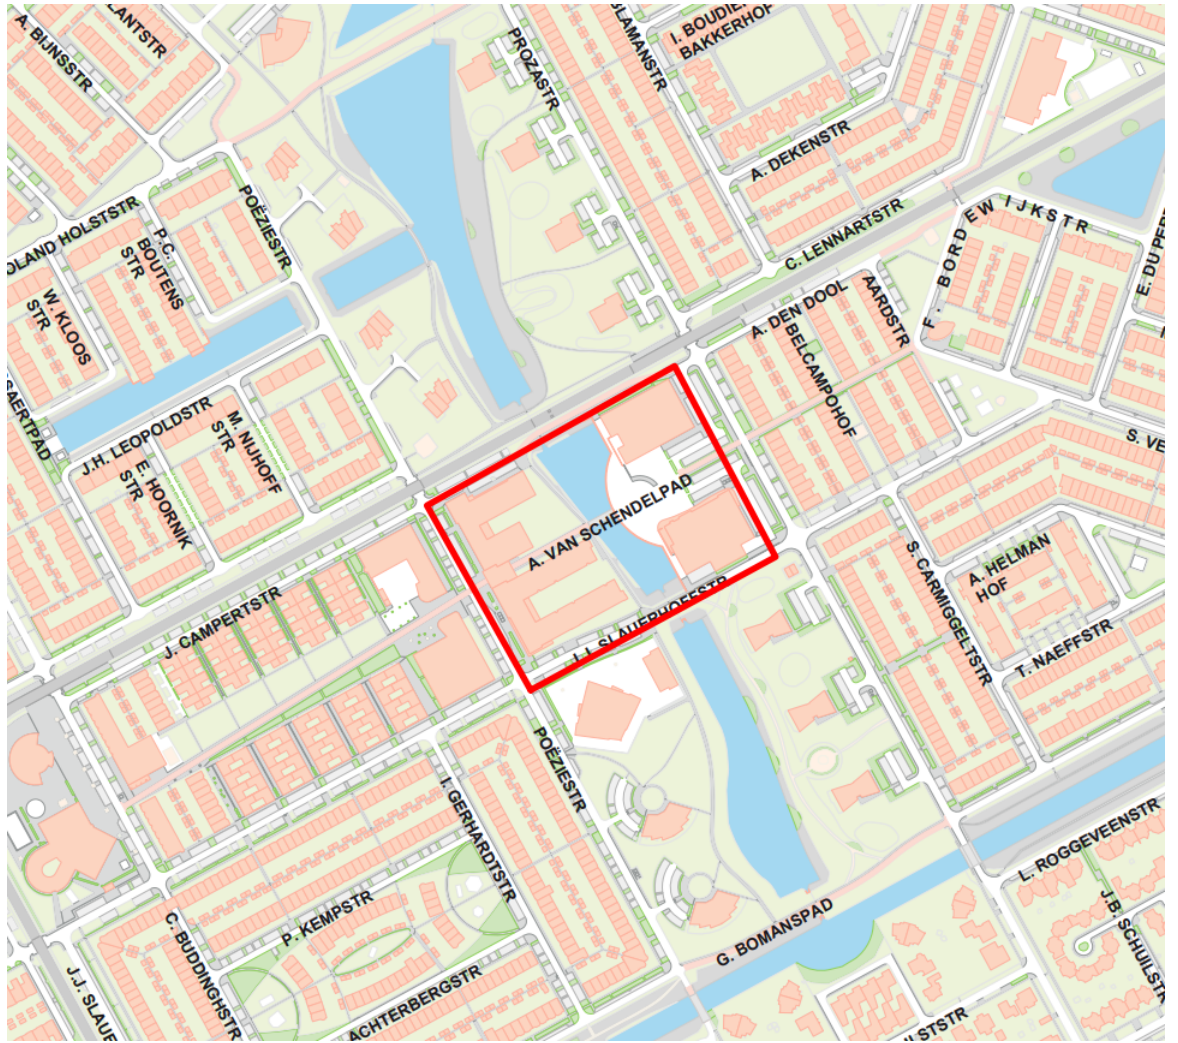

Begrensd door: Toon Hermanstraat, Wim Kanplein (inclusief bushaltes en busbaan parkeerterrein onderdoorgang naar het Muzenpark), achterzijde van de Plusmarkt en het gezondheidscentrum

Gebied 5

Betref: Alcohol- en blowverbod
Gebied: Lavendelplantsoen
Begrensd door: Lavendelplantsoen, Mirtestraat

Gebied 6
Betref: Alcohol- en blowverbod
Gebied: Haarlemplein en omgeving playground
Begrensd door: Hilversumpad, Alkmaargracht, Amsterdamweg, Tsjaikovskypad, Kampenweg

Gebied 7

Betreft: Alcohol- en blowverbod

Gebied: omgeving buurtcentrum Het Boegbeeld

Begrensd door: J.J. Slauerhoffstraat, Prozastraat, Poëziestraat en Jan Camperstraat

**Gebied 8****Betref:** Alcohol- en blowverbod**Gebied:** winkelcentrum Muziekwijk en station Muziekwijk**Begrensd door:** Bartokweg, Rimsky-Korssakovweg, Strawinskypad, Michael Jacksonplein