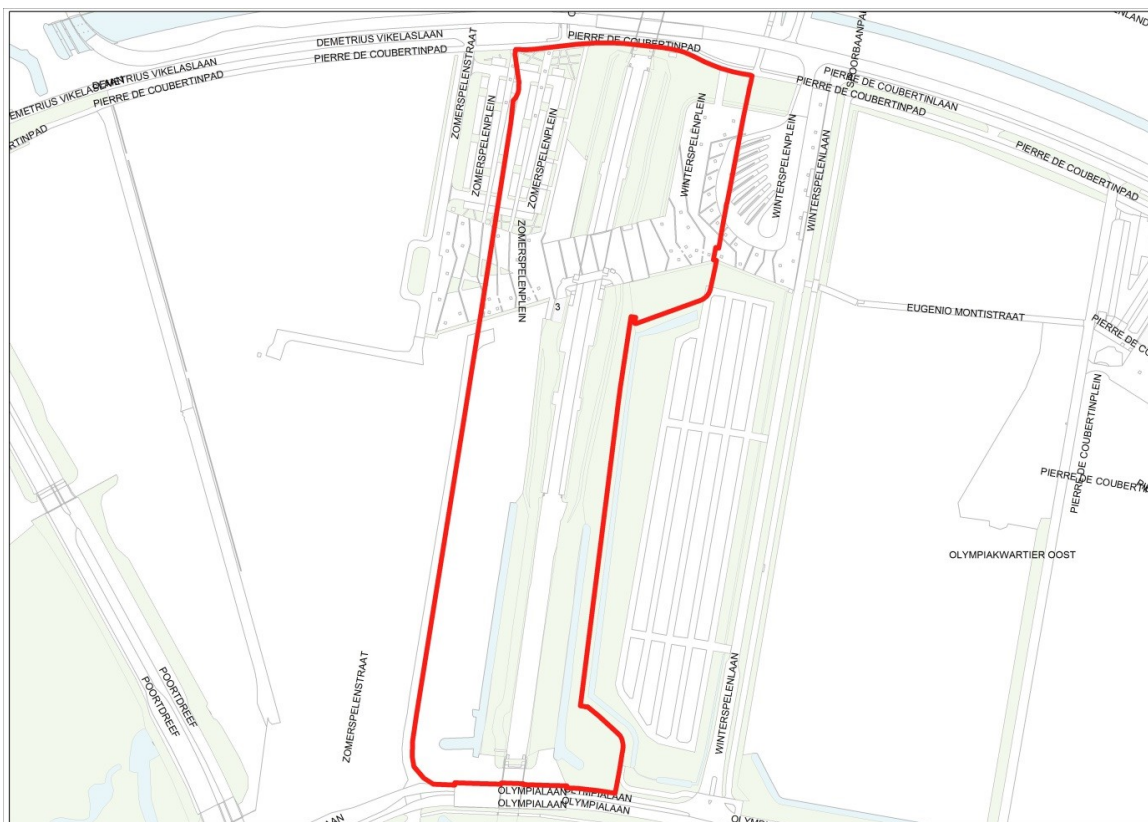

Begrensd door: sportvoorziening aan de Meerveldstraat, fietspad en achterkant Albert Heijn, Najaden en omgeving

Gebied 37

Gebied 37

Betref: Alcohol- en blowverbod

Gebied: Busstation 't Oor

Begrensd door: De Noorderdreef in beide richtingen rondom het busstation

Gebied 38

Betref: Alcohol- en blowverbod

Gebied: station Almere Poort

Begrensd door: Spoorbaanpad , Pierre de Coubertinlaan , Olympialaan, pad ten westen van het spoor