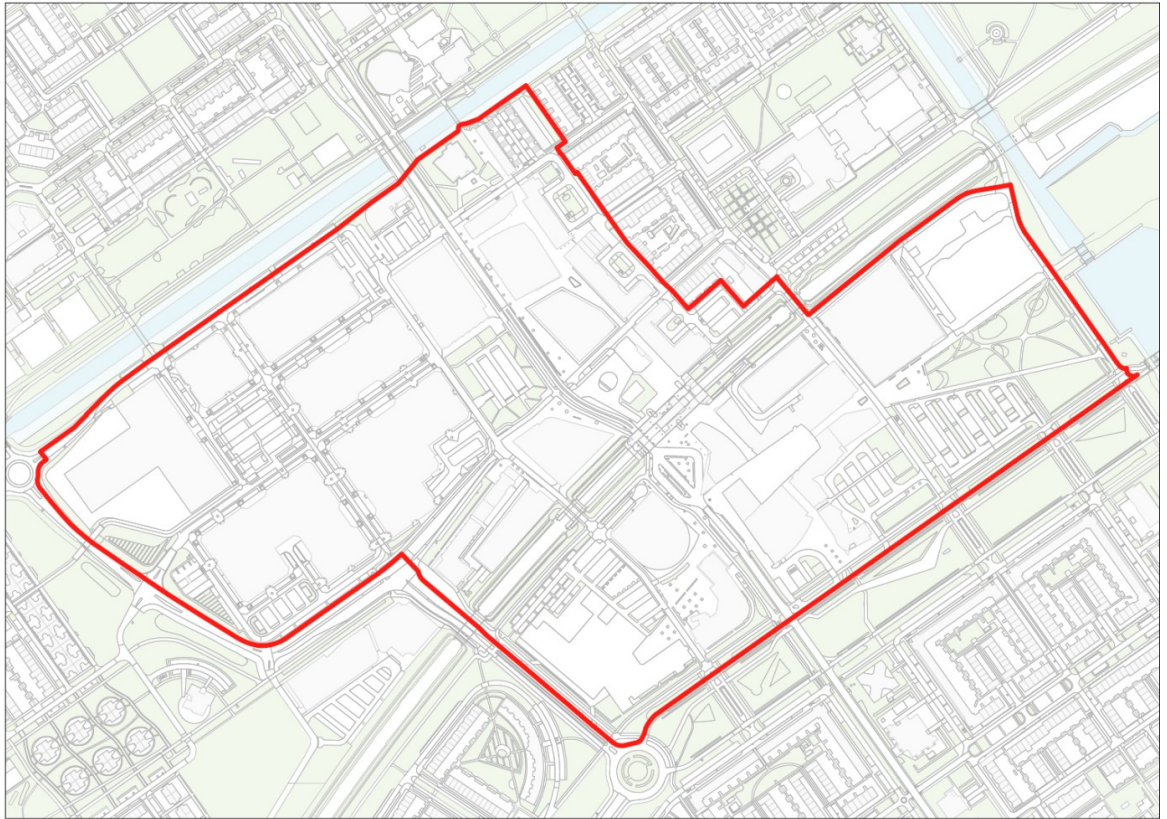

Gebied: gebied rondom C. van Eesterenplein
Begrensd door: C. van Eesterenplein

Gebied 12

Betref: Alcohol- en blowverbod

Gebied: centrum Almere Buiten inclusief station Almere Buiten

Begrensd door: Evenaar, Buenos Airesstraat, Bogotastraat, Lissabonhof, Dublinhof, Londonhof, Torontoweg, Polderdreef, Koppeldreef