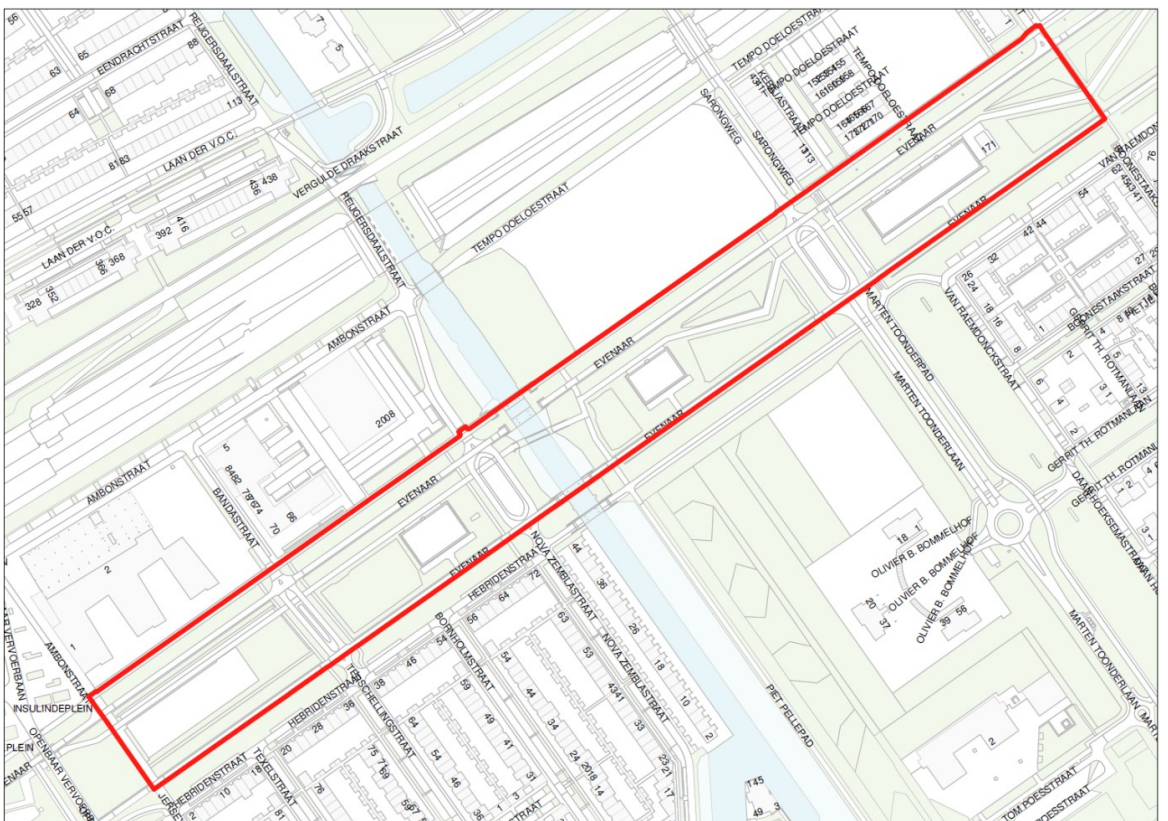

Gebied 13
Betref: Alcohol- en blowverbod
Gebied: omgeving Het Forum
Begrensd door: Haasweg , Pandabeerstraat, Poemaweg

Gebied 14
Betref: Alcohol- en blowverbod

Gebied: gebied rondom station Almere Oostvaarders
Begrensd door: Evenaar, Insulinepad , Ambonstraat

Gebied 15
Betref: Alcohol- en blowverbod
Gebied: Sumatraweg
Begrensd door: Sumatraweg

Gebied 16
Betref: Alcohol- en blowverbod
Gebied: speeltuin omgeving April- en Maartstraat
Begrensd door: Aprilstraat, Maartstraat, Tijdpad