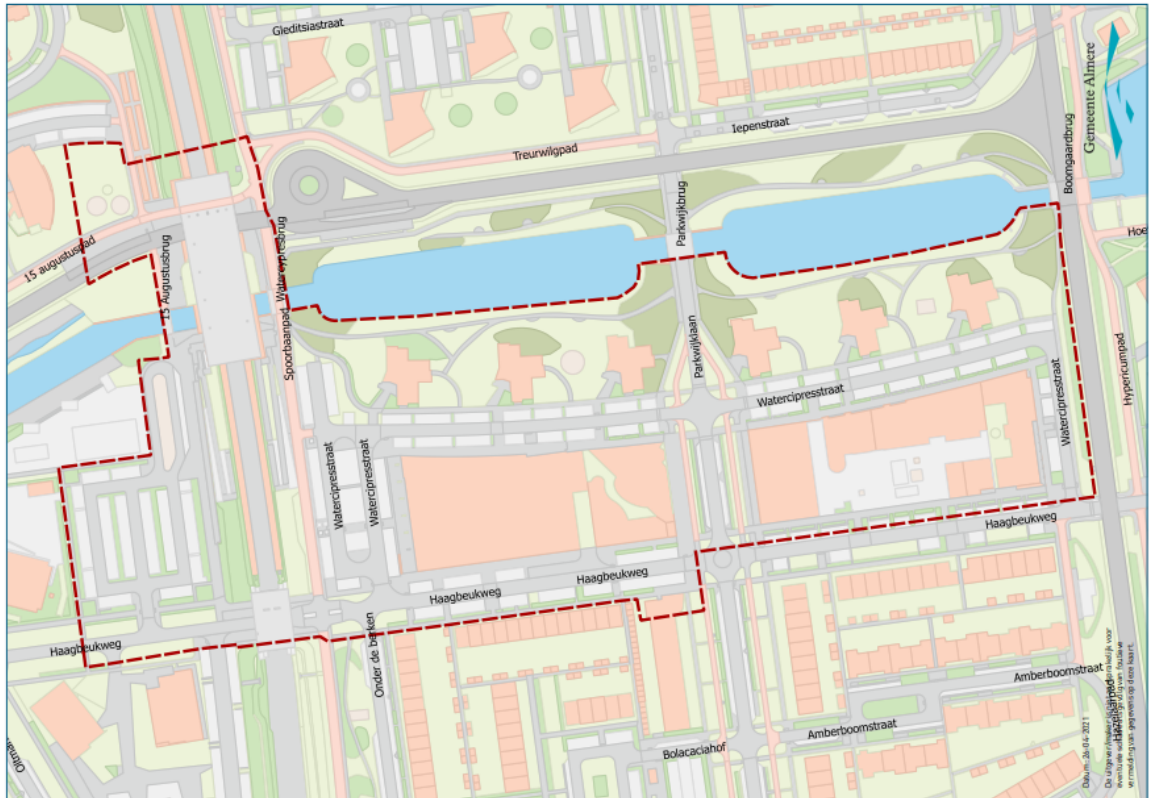

Gebied 24
Betreft: Alcohol- en blowverbod
Gebied: speeltuin Sirtakistraat
Begrensd door: Sirtakistraat, Quadrillestraat

Gebied 25

Betreft: Alcohol- en blowverbod

Gebied: winkelcentrum Filmwijk met buurtcentrum De Caleidoscoop, Walt Disneyplantsoen

Begrensd door: Walt Disneyplantsoen, Fongerspad , busbaan lijn 6

Gebied 26

Betreft: Alcohol- en blowverbod

Gebied: Filmwijk, Bunuellaan, omgeving kinderdagverblijf

Begrensd door: Bunuellaan, Veluwedreef, Laterna Magikapark

Gebied 27

Betref: Alcohol- en blowverbod

Gebied: Odeonpark, gebied rondom Odeonstraat

Begrensd door: Odeonplaats, Stadsweteringpad, Odeonstraat

Gebied 28

Betref: Alcohol- en blowverbod

Gebied: station Parkwijk