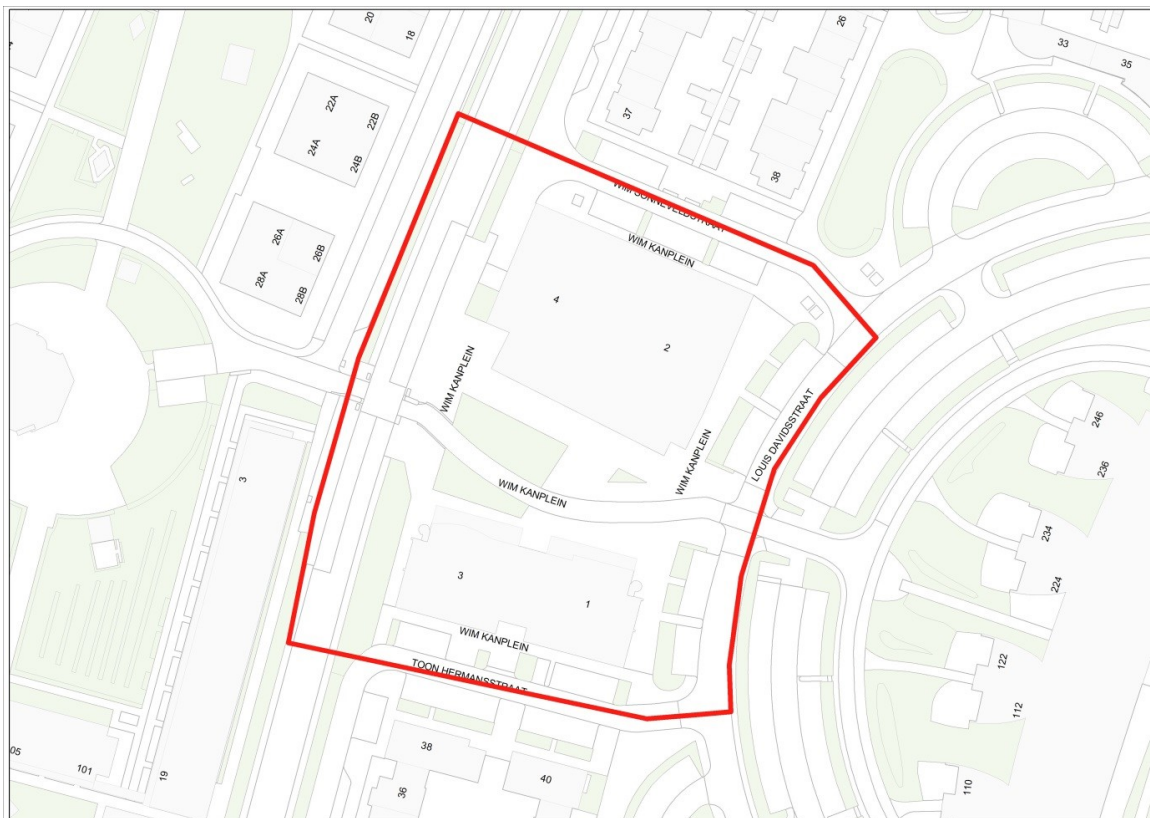

Gebied 4

Betreeft: Alcohol- en blowverbod

Gebied: Wim Kanplein, inclusief bushaltes

Begrensd door: Toon Hermanstraat, Wim Kanplein (inclusief bushaltes en busbaan parkeerterrein onderdoorgang naar het Muzenpark), achterzijde van de Plusmarkt en het gezondheidscentrum

Gebied 5