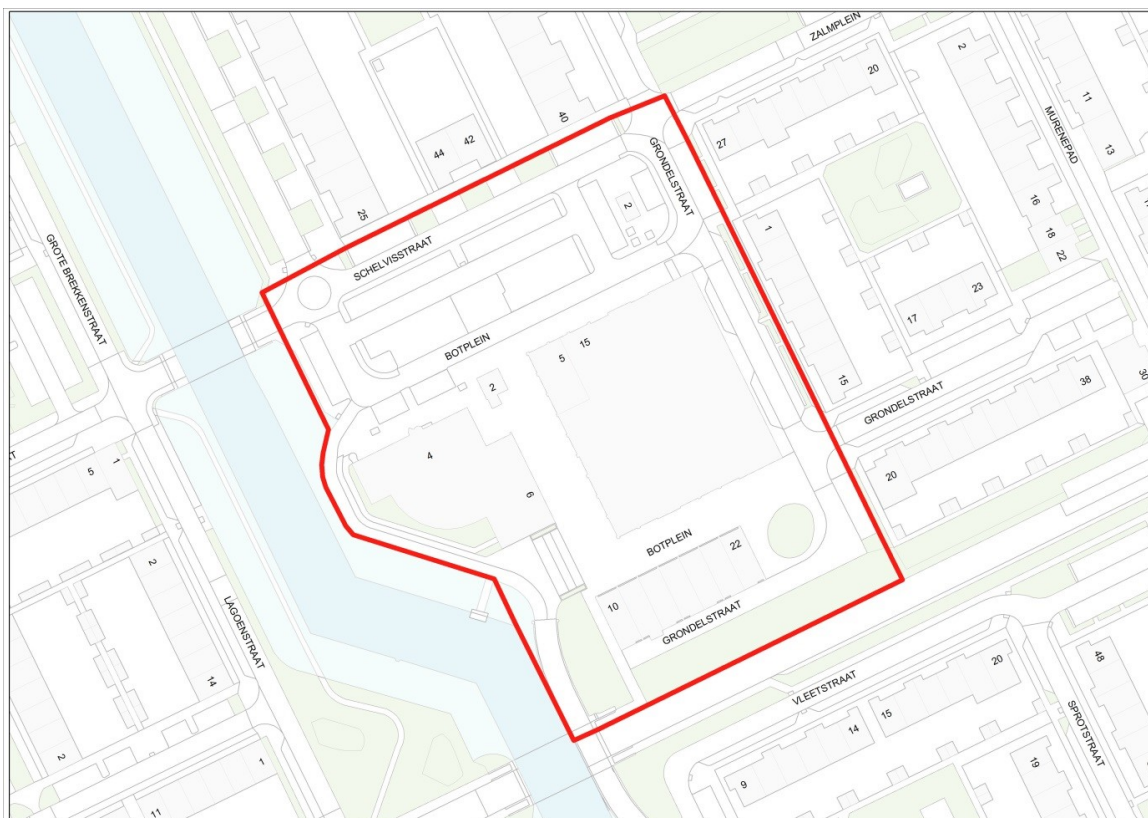

Gebied 15
Betref: Alcohol- en blowverbod
Gebied: Sumatraweg
Begrensd door: Sumatraweg

Gebied 16
Betref: Alcohol- en blowverbod
Gebied: speeltuin omgeving April- en Maartstraat
Begrensd door: Aprilstraat, Maartstraat, Tijdpad

Gebied 17
Betref: Alcohol- en blowverbod

Gebied: sportkooien en skatepark op de Evenaar
Begrensd door: Evenaar

Gebied 18
Betref: Alcohol- en blowverbod
Gebied: omgeving Wipmolenweg en Dwangmolenstraat
Begrensd door: Dwangmolenpad , Dwangmolenstraat, Wipmolenweg, Piet Moeskoppad , J. Edenpad

Gebied 20

Betreft: Alcohol- en blowverbod

Gebied: Botplein inclusief gezondheidscentrum Waterwijk

Begrensd door: Schelvisstraat, Lagoenstraat, Grondelstraat, busbaan, Botplein, Zalnbrug

Gebied 21

Betreft: Alcohol- en blowverbod