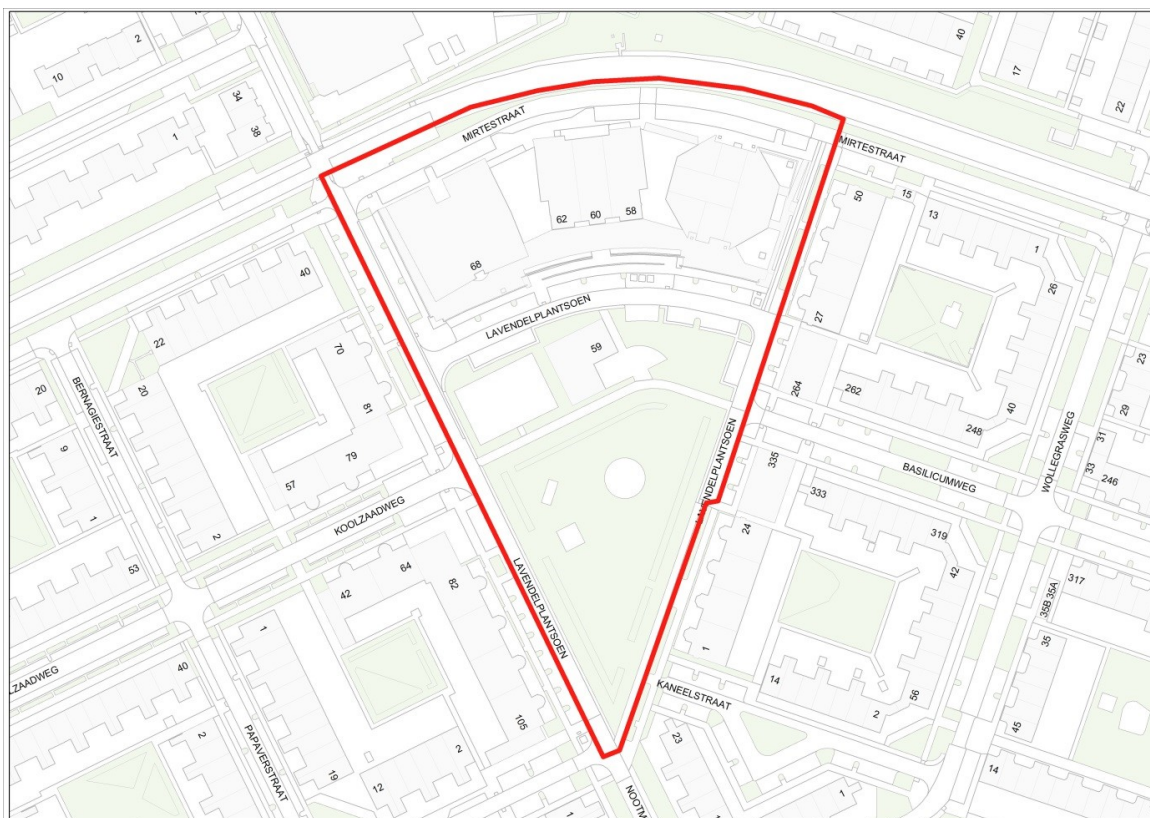

Begrensd door: Toon Hermanstraat, Wim Kanplein (inclusief bushaltes en busbaan parkeerterrein onderdoorgang naar het Muzenpark), achterzijde van de Plusmarkt en het gezondheidscentrum

Gebied 5

Betref: Alcohol- en blowverbod
Gebied: Lavendelplantsoen
Begrensd door: Lavendelplantsoen, Mirtestraat