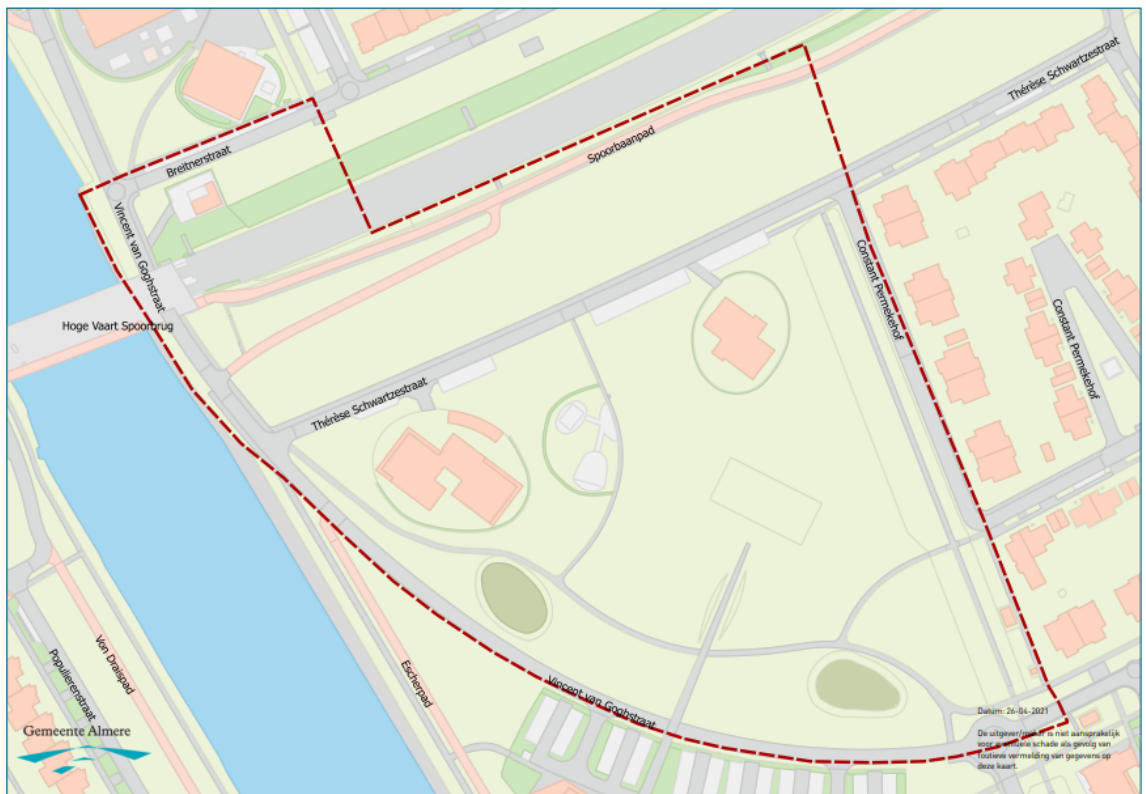

Begrensd door: Escherpad , Zuidelijke watergrens, Charlie Tooropstraat (inclusief bushaltes), Hildo Kropstraat, Charlotte Pallandtlaan , evenredig aan de Vincent van Goghstraat voor langs de bedrijven.