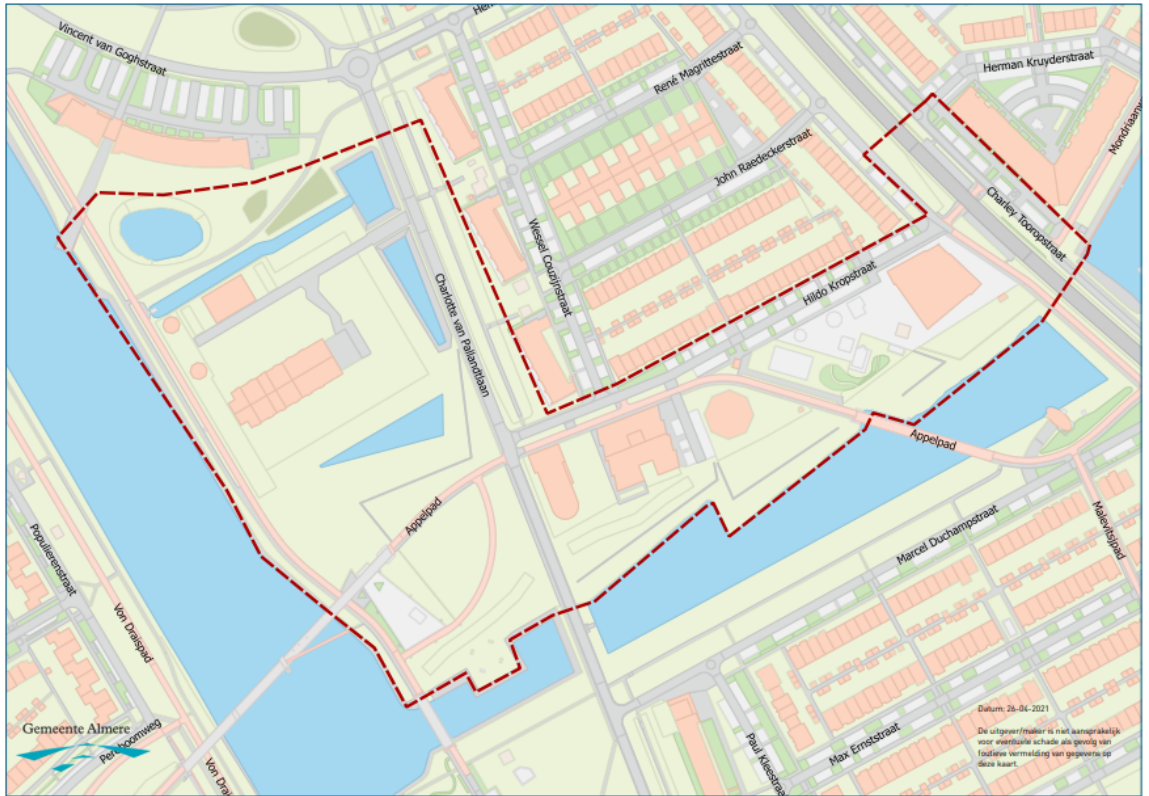

Gebied 31

Betreeft: Alcohol- en blowverbod

Gebied: Hildo Kropstraat en omgeving

Begrensd door: Escherpad , Zuidelijke watergrens, Charlie Tooropstraat (inclusief bushaltes), Hildo Kropstraat, Charlotte Pallandtlaan , evenredig aan de Vincent van Goghstraat voor langs de bedrijven.

Gebied 32