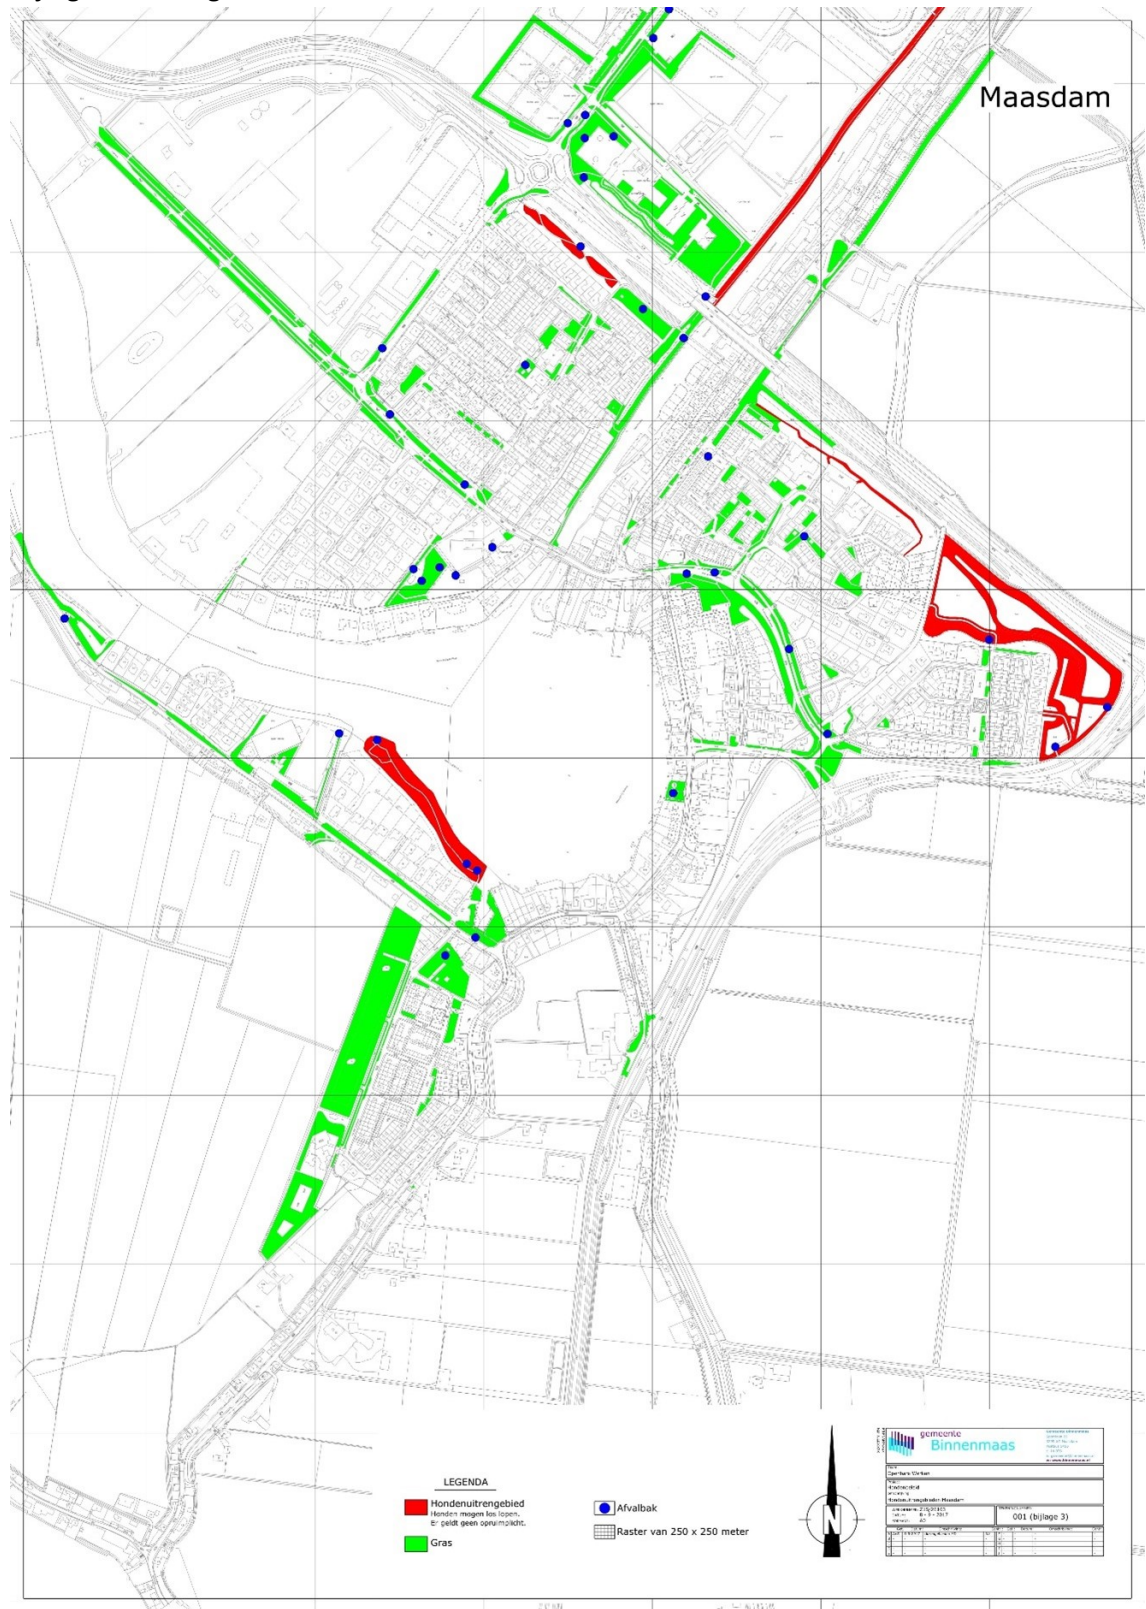

Bijlage 1 Plattegrond Maasdam