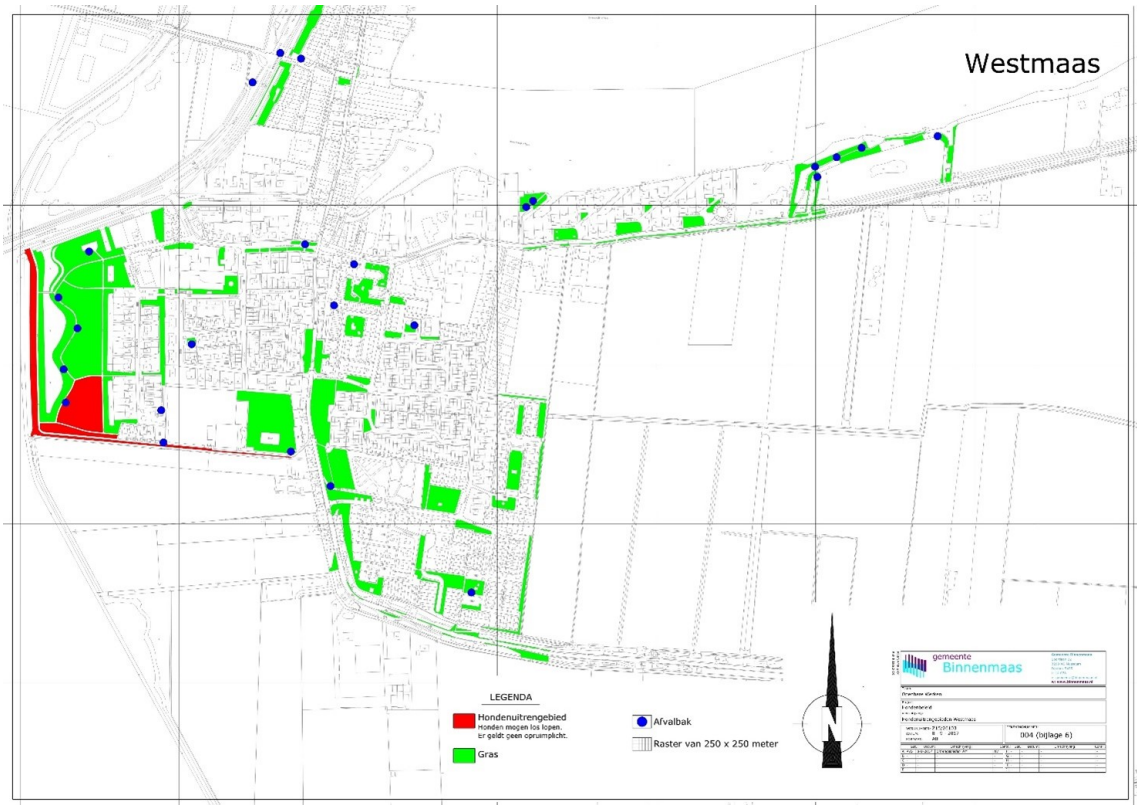

Aanwijzingsbesluit APV artikel 2:58 verontreiniging door honden.

het college van burgemeester en wethouders van gemeente Hoeksche Waard besluit:

Het college wordt voorgesteld de volgende plaatsen aan te wijzen waar het niet verplicht is de uitwerpselen van een hond onmiddellijk te verwijderen:

1. Voormalig Binnenmaas:
 - a. Maasdam, zie plattegrond in bijlage 1:
 - I. parkje achter de Merwedestraat;
 - II. eilandje bij haventje aan de Polderdijk;
 - III. park 'De Heul';
 - IV. grasveld/bospad achter de Grutto/Fazant;
 - V. schelpenpad langs de Boezemvliet vanaf viaduct onder de N217 richting Puttershoek.
 - b. Puttershoek, zie plattegrond in bijlage 2:
 - I. schelpenpad langs de Boezemvliet vanaf het viaduct onder de N217 tot aan de Nasaulaan;
 - II. bospad langs de begraafplaats (vanaf Schelpenpad tot aan de Sportlaan);
 - III. wandel- en fietspad ten noorden en oosten van de wijk De Grienden;
 - IV. Biezenparkje vanaf Biezenhors tot aan hoogte kruising Biezenvlechter.
 - c. 's-Gravendeel, zie plattegrond in bijlage 3:
 - I. Kildijk, vanaf Boven Havendijk tot aan kruising Naaldweg;
 - II. groenstrook tussen Gorsdijk en Havenweg.
 - d. Westmaas, zie plattegrond in bijlage 4:
 1. groenstrook langs de ijsbaan en tennis van de Munnikendijk richting park Waterweide;
 2. fiets-/wandelpad buitenom het park Waterweide tot aan de Smidsweg;
 3. gedeelte park ter hoogte van Johannes Kolfstraat.
 - 4.
 - e. Mijnsheerenland, zie plattegrond in bijlage 5:
 - I. groenstrook langs Hofwijk (achter Ambachtsherenlaan);
 - II. parkgedeelte langs de Binnenmaas vanaf De Vijf Schelpen;
 - III. parkgedeelte tussen Vingerling en Watersportvereniging.
 - f. Heinenoord, zie plattegrond in bijlage 6:
 - I. bermen Buitendijk (achter Haven richting Watersportvereniging);
 - II. Kreekkade (langs de tennisvereniging).
2. Strijen: zie bijgevoegde plattegrond in bijlage 7.

Bijlage 3 Plattegrond 's-Gravendeel

Bijlage 4 Plattegrond Westmaas

Bijlage 7 Strijen