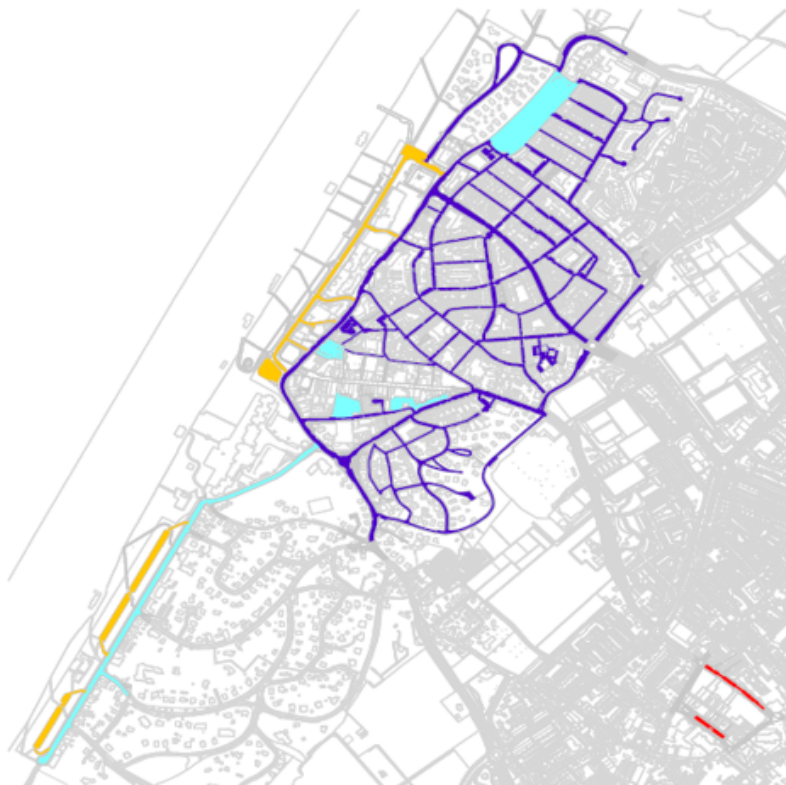

Toekomststraat	paars
Trompstraat	paars
Van Galenstraat	paars
Van Hardenbroekweg	paars
Van Speijkstraat	paars
Vuurtorenplein	paars
Wantveld	turquoise
Willem Alexanderpark	paars
Witte de Withstraat	paars
Writsaert	paars
Zeereep	paars
Zeewijck	turquoise
Zilkerduinweg vrachtwagen- autobusparkeerterrein	groen
Zoutmanstraat	paars