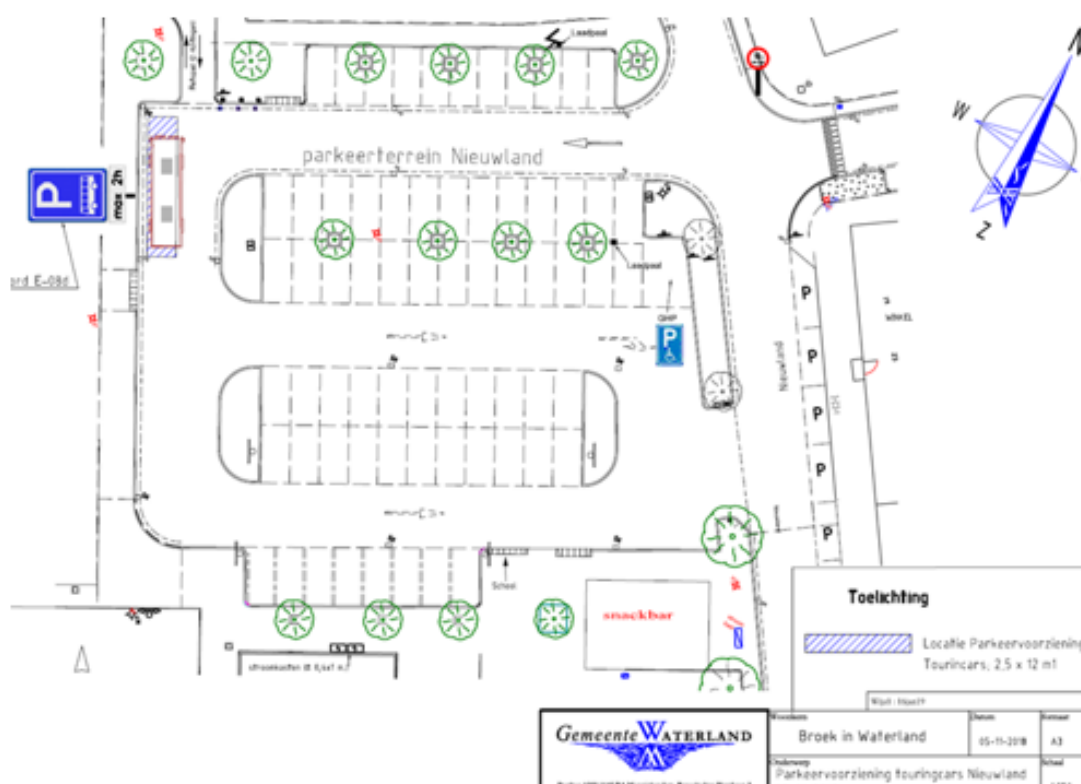

Gemeente Waterland wijst parkeerplaats aan voor autobussen Nieuwland, Broek in Waterland

Het college van burgemeester en wethouders van de gemeente Waterland hebben recentelijk besloten om 1 parkeerplaats op het parkeerterrein Nieuwland te Broek in Waterland aan te wijzen als parkeergelegenheid uitsluitend voor autobussen. Op deze parkeerplaats mag door autobussen maximaal 2 uur geparkeerd worden.

Het aanwijzen van deze parkeerplaats is mede op verzoek van de Dorpsraad van Broek in Waterland en is ingesteld om de overlast van autobussen op en rond het parkeerterrein te voorkomen.

Het gaat hierom de volgende locatie:

- Parkeerterrein Nieuwland, aan de kant van Nieuwland 21a

U kunt uw vragen, opmerkingen en aandachtspunten aan ons doorgeven via: verkeer@waterland.nl, graag met als onderwerpstitel "aanwijzen parkeerplaats autobussen Nieuwland".