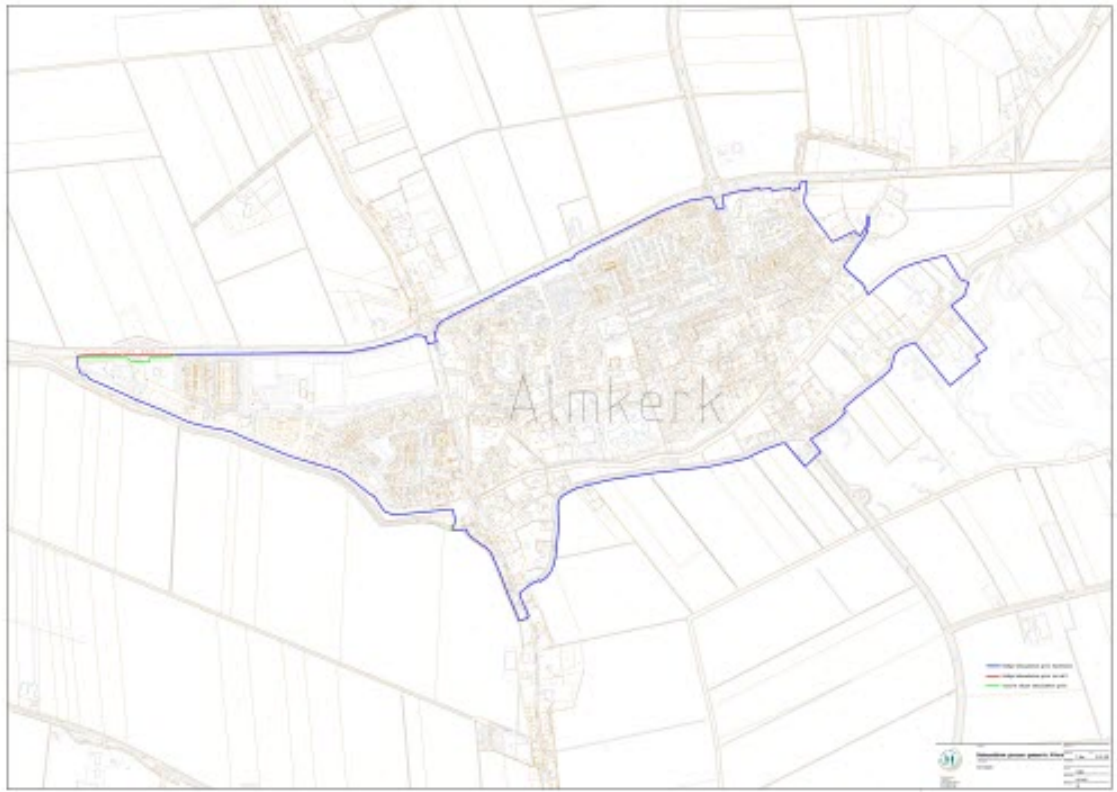

2. Als bebouwde komgrenzen als bedoeld in artikel 20a, eerste lid van de Wegenverkeerswet 1994 vast te stellen de op bijgaande tekeningen aangegeven grenzen:

- Bebouwde komgrenzen Altena - Almkerk
- Bebouwde komgrenzen Altena - Andel
- Bebouwde komgrenzen Altena - Babyloniënbroek
- Bebouwde komgrenzen Altena - Drongelen
- Bebouwde komgrenzen Altena - Dussen 1
- Bebouwde komgrenzen Altena - Dussen 2
- Bebouwde komgrenzen Altena - Eethen
- Bebouwde komgrenzen Altena - Genderen
- Bebouwde komgrenzen Altena - Giessen 1
- Bebouwde komgrenzen Altena - Giessen 2
- Bebouwde komgrenzen Altena - Hank 1
- Bebouwde komgrenzen Altena - Hank 2
- Bebouwde komgrenzen Altena - Meeuwen
- Bebouwde komgrenzen Altena - Nieuwendijk 1
- Bebouwde komgrenzen Altena - Nieuwendijk 2
- Bebouwde komgrenzen Altena - Oudendijk
- Bebouwde komgrenzen Altena - Rijswijk
- Bebouwde komgrenzen Altena - Sleeuwijk

- Bebouwde komgrenzen Altena - Uitwijk
- Bebouwde komgrenzen Altena - Uppel
- Bebouwde komgrenzen Altena - Veen 1
- Bebouwde komgrenzen Altena - Veen 2
- Bebouwde komgrenzen Altena - Waardhuizen
- Bebouwde komgrenzen Altena - Werkendam 1
- Bebouwde komgrenzen Altena - Werkendam 2
- Bebouwde komgrenzen Altena - Werkendam 3
- Bebouwde komgrenzen Altena - Wijk en Aalburg 1
- Bebouwde komgrenzen Altena - Wijk en Aalburg 2
- Bebouwde komgrenzen Altena - Woudrichem

Aldus besloten in de openbare vergadering van de raad van de gemeente Altena van 8 januari 2019

De voorzitter,

M.A. Fränzel MSc

*de raadsgriffier,
Drs. S.J. Peet*

Bijlage A. Altena-bebouwde komgrenzen – Overzicht

Bijlage B. Bebouwde komgrenzen Altena – Almkerk

Bijlage C. Bebouwde komgrenzen Altena – Andel

Bijlage D. Bebouwde komgrenzen Altena – Babylonienbroek

Bijlage E. Bebouwde komgrenzen Altena – Drongelen

Bijlage F. Bebouwde komgrenzen Altena - Dussen 1