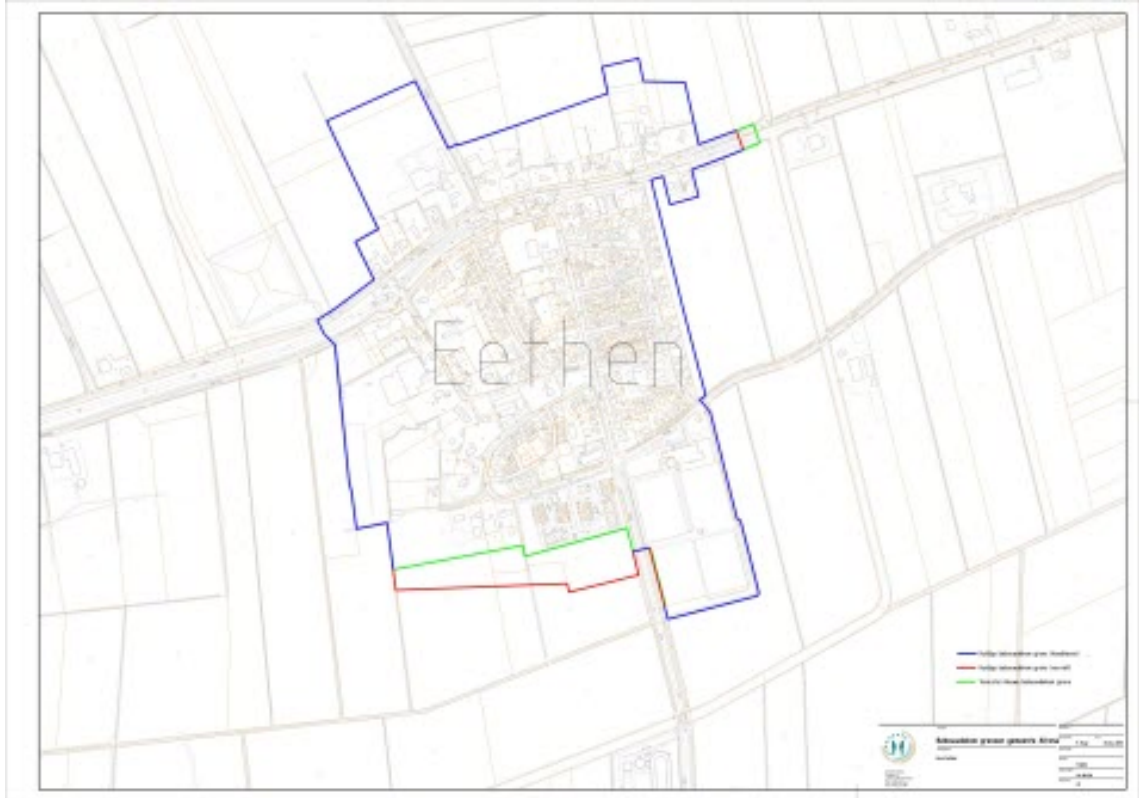

2. Als bebouwde komgrenzen als bedoeld in artikel 20a, eerste lid van de Wegenverkeerswet 1994 vast te stellen de op bijgaande tekeningen aangegeven grenzen:

- Bebouwde komgrenzen Altena - Almkerk
- Bebouwde komgrenzen Altena - Andel
- Bebouwde komgrenzen Altena - Babyloniënbroek
- Bebouwde komgrenzen Altena - Drongelen
- Bebouwde komgrenzen Altena - Dussen 1
- Bebouwde komgrenzen Altena - Dussen 2
- Bebouwde komgrenzen Altena - Eethen
- Bebouwde komgrenzen Altena - Genderen
- Bebouwde komgrenzen Altena - Giessen 1
- Bebouwde komgrenzen Altena - Giessen 2
- Bebouwde komgrenzen Altena - Hank 1
- Bebouwde komgrenzen Altena - Hank 2
- Bebouwde komgrenzen Altena - Meeuwen
- Bebouwde komgrenzen Altena - Nieuwendijk 1
- Bebouwde komgrenzen Altena - Nieuwendijk 2
- Bebouwde komgrenzen Altena - Oudendijk
- Bebouwde komgrenzen Altena - Rijswijk
- Bebouwde komgrenzen Altena - Sleeuwijk

- Bebouwde komgrenzen Altena - Uitwijk
- Bebouwde komgrenzen Altena - Uppel
- Bebouwde komgrenzen Altena - Veen 1
- Bebouwde komgrenzen Altena - Veen 2
- Bebouwde komgrenzen Altena - Waardhuizen
- Bebouwde komgrenzen Altena - Werkendam 1
- Bebouwde komgrenzen Altena - Werkendam 2
- Bebouwde komgrenzen Altena - Werkendam 3
- Bebouwde komgrenzen Altena - Wijk en Aalburg 1
- Bebouwde komgrenzen Altena - Wijk en Aalburg 2
- Bebouwde komgrenzen Altena - Woudrichem

Bijlage B. Bebouwde komgrenzen Altena – Almkerk

Bijlage C. Bebouwde komgrenzen Altena – Andel

Bijlage D. Bebouwde komgrenzen Altena – Babylonienbroek

Bijlage E. Bebouwde komgrenzen Altena – Drongelen

Bijlage F. Bebouwde komgrenzen Altena - Dussen 1

Bijlage G. Bebouwde komgrenzen Altena - Dussen 2

Bijlage H. Bebouwde komgrenzen Altena – Eethen

Bijlage I. Bebouwde komgrenzen Altena – Genderen

Bijlage J. Bebouwde komgrenzen Altena - Giessen 1

Bijlage K. Bebouwde komgrenzen Altena - Giessen 2