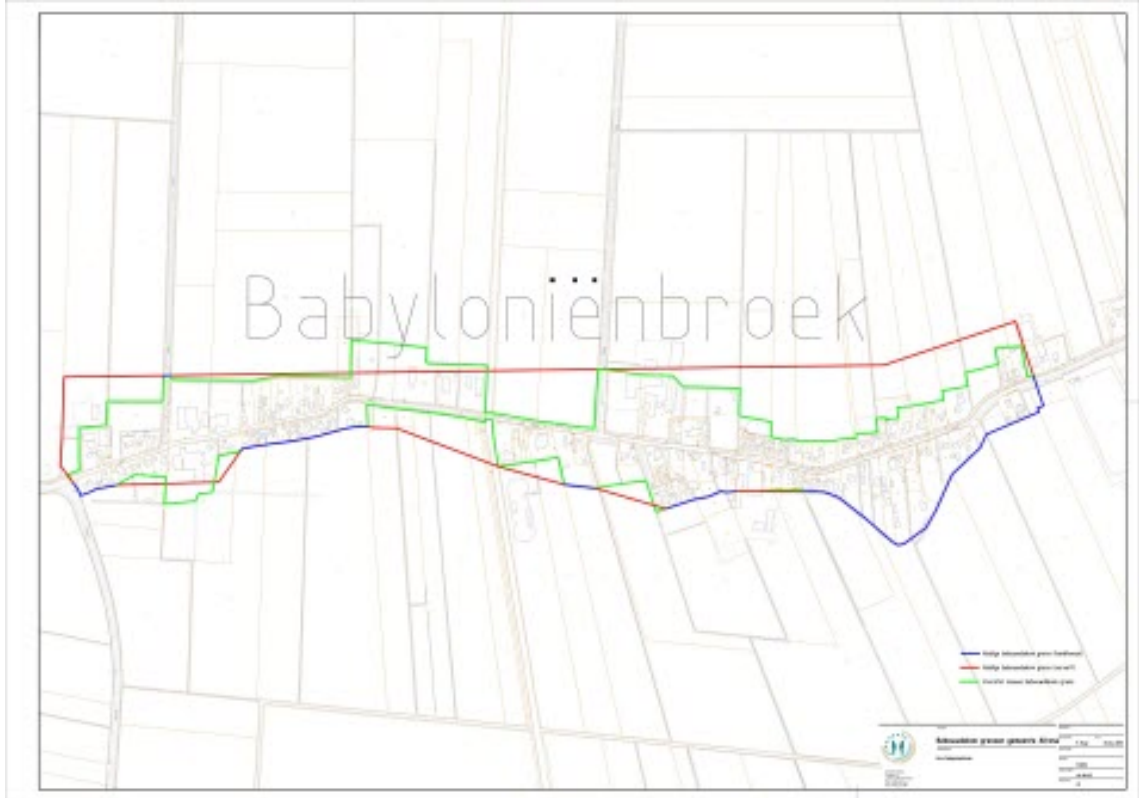

2. Als bebouwde komgrenzen als bedoeld in artikel 20a, eerste lid van de Wegenverkeerswet 1994 vast te stellen de op bijgaande tekeningen aangegeven grenzen:

- Bebouwde komgrenzen Altena - Almkerk
- Bebouwde komgrenzen Altena - Andel
- Bebouwde komgrenzen Altena - Babyloniënbroek
- Bebouwde komgrenzen Altena - Drongelen
- Bebouwde komgrenzen Altena - Dussen 1
- Bebouwde komgrenzen Altena - Dussen 2
- Bebouwde komgrenzen Altena - Eethen
- Bebouwde komgrenzen Altena - Genderen
- Bebouwde komgrenzen Altena - Giessen 1
- Bebouwde komgrenzen Altena - Giessen 2
- Bebouwde komgrenzen Altena - Hank 1
- Bebouwde komgrenzen Altena - Hank 2
- Bebouwde komgrenzen Altena - Meeuwen
- Bebouwde komgrenzen Altena - Nieuwendijk 1
- Bebouwde komgrenzen Altena - Nieuwendijk 2
- Bebouwde komgrenzen Altena - Oudendijk
- Bebouwde komgrenzen Altena - Rijswijk
- Bebouwde komgrenzen Altena - Sleeuwijk

- Bebouwde komgrenzen Altena - Uitwijk
- Bebouwde komgrenzen Altena - Uppel
- Bebouwde komgrenzen Altena - Veen 1
- Bebouwde komgrenzen Altena - Veen 2
- Bebouwde komgrenzen Altena - Waardhuizen
- Bebouwde komgrenzen Altena - Werkendam 1
- Bebouwde komgrenzen Altena - Werkendam 2
- Bebouwde komgrenzen Altena - Werkendam 3
- Bebouwde komgrenzen Altena - Wijk en Aalburg 1
- Bebouwde komgrenzen Altena - Wijk en Aalburg 2
- Bebouwde komgrenzen Altena - Woudrichem

Aldus besloten in de openbare vergadering van de raad van de gemeente Altena van 8 januari 2019

De voorzitter,

M.A. Fränzel MSc

*de raadsgriffier,
Drs. S.J. Peet*

Bijlage A. Altena-bebouwde komgrenzen – Overzicht

Bijlage B. Bebouwde komgrenzen Altena – Almkerk

Bijlage C. Bebouwde komgrenzen Altena – Andel

Bijlage D. Bebouwde komgrenzen Altena – Babylonienbroek

Bijlage E. Bebouwde komgrenzen Altena – Drongelen

Bijlage F. Bebouwde komgrenzen Altena - Dussen 1