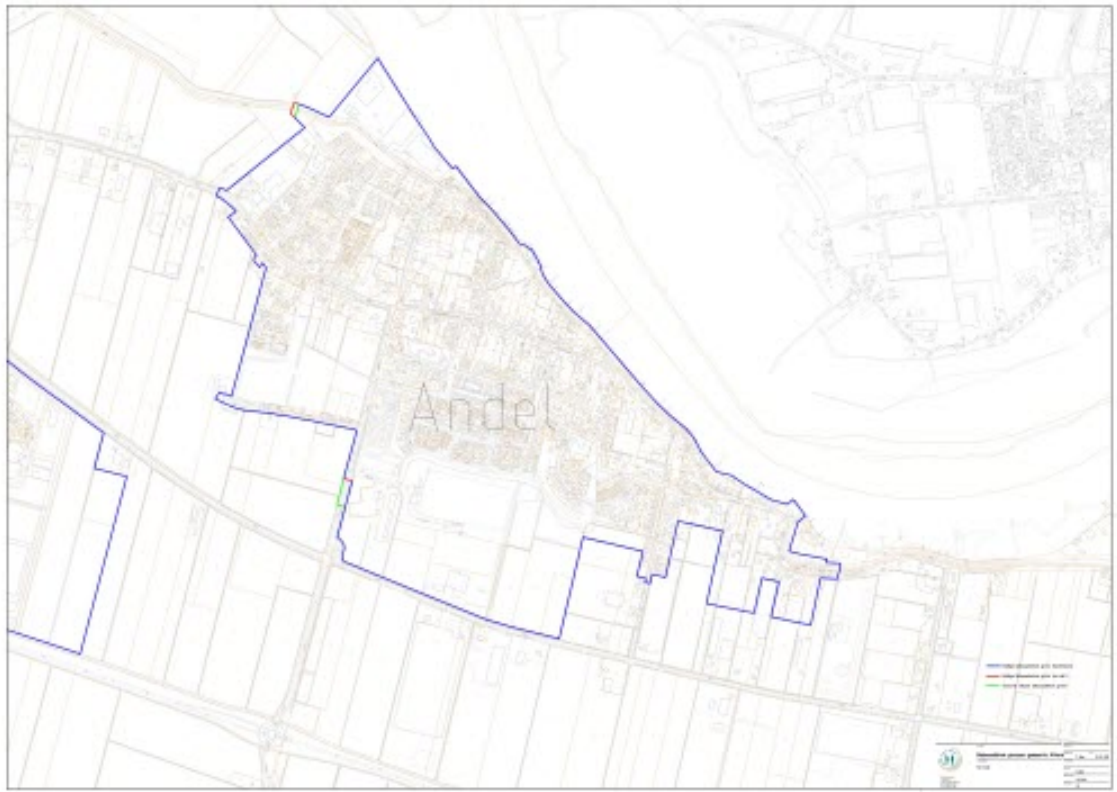

2. Als bebouwde komgrenzen als bedoeld in artikel 20a, eerste lid van de Wegenverkeerswet 1994 vast te stellen de op bijgaande tekeningen aangegeven grenzen:

- Bebouwde komgrenzen Altena - Almkerk
- Bebouwde komgrenzen Altena - Andel
- Bebouwde komgrenzen Altena - Babyloniënbroek
- Bebouwde komgrenzen Altena - Drongelen
- Bebouwde komgrenzen Altena - Dussen 1
- Bebouwde komgrenzen Altena - Dussen 2
- Bebouwde komgrenzen Altena - Eethen
- Bebouwde komgrenzen Altena - Genderen
- Bebouwde komgrenzen Altena - Giessen 1
- Bebouwde komgrenzen Altena - Giessen 2
- Bebouwde komgrenzen Altena - Hank 1
- Bebouwde komgrenzen Altena - Hank 2
- Bebouwde komgrenzen Altena - Meeuwen
- Bebouwde komgrenzen Altena - Nieuwendijk 1
- Bebouwde komgrenzen Altena - Nieuwendijk 2
- Bebouwde komgrenzen Altena - Oudendijk
- Bebouwde komgrenzen Altena - Rijswijk
- Bebouwde komgrenzen Altena - Sleeuwijk

- Bebouwde komgrenzen Altena - Uitwijk
- Bebouwde komgrenzen Altena - Uppel
- Bebouwde komgrenzen Altena - Veen 1
- Bebouwde komgrenzen Altena - Veen 2
- Bebouwde komgrenzen Altena - Waardhuizen
- Bebouwde komgrenzen Altena - Werkendam 1
- Bebouwde komgrenzen Altena - Werkendam 2
- Bebouwde komgrenzen Altena - Werkendam 3
- Bebouwde komgrenzen Altena - Wijk en Aalburg 1
- Bebouwde komgrenzen Altena - Wijk en Aalburg 2
- Bebouwde komgrenzen Altena - Woudrichem

Aldus besloten in de openbare vergadering van de raad van de gemeente Altena van 8 januari 2019

De voorzitter,

M.A. Fränzel MSc

*de raadsgriffier,
Drs. S.J. Peet*

Bijlage A. Altena-bebouwde komgrenzen – Overzicht

Bijlage B. Bebouwde komgrenzen Altena – Almkerk

Bijlage C. Bebouwde komgrenzen Altena – Andel

Bijlage D. Bebouwde komgrenzen Altena – Babylonienbroek

Bijlage E. Bebouwde komgrenzen Altena – Drongelen

Bijlage F. Bebouwde komgrenzen Altena - Dussen 1