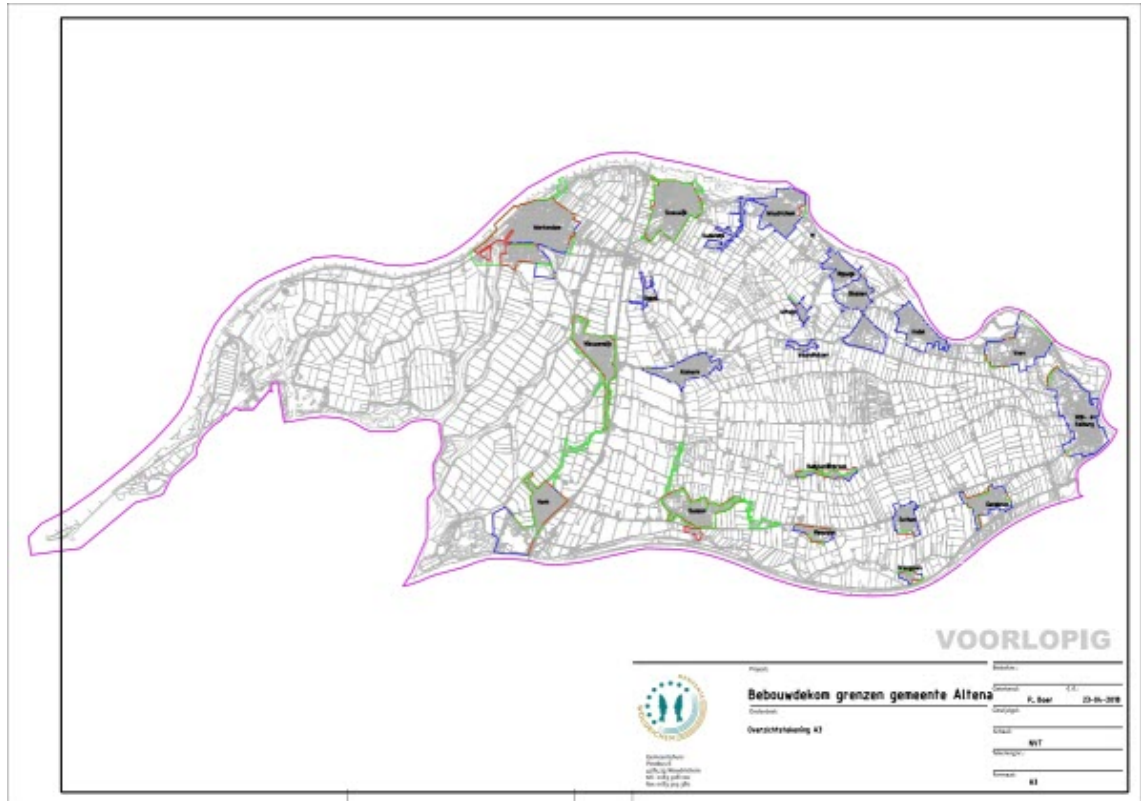

2. Als bebouwde komgrenzen als bedoeld in artikel 20a, eerste lid van de Wegenverkeerswet 1994 vast te stellen de op bijgaande tekeningen aangegeven grenzen:

- Bebouwde komgrenzen Altena - Almkerk
- Bebouwde komgrenzen Altena - Andel
- Bebouwde komgrenzen Altena - Babyloniënbroek
- Bebouwde komgrenzen Altena - Drongelen
- Bebouwde komgrenzen Altena - Dussen 1
- Bebouwde komgrenzen Altena - Dussen 2
- Bebouwde komgrenzen Altena - Eethen
- Bebouwde komgrenzen Altena - Genderen
- Bebouwde komgrenzen Altena - Giessen 1
- Bebouwde komgrenzen Altena - Giessen 2
- Bebouwde komgrenzen Altena - Hank 1
- Bebouwde komgrenzen Altena - Hank 2
- Bebouwde komgrenzen Altena - Meeuwen
- Bebouwde komgrenzen Altena - Nieuwendijk 1
- Bebouwde komgrenzen Altena - Nieuwendijk 2
- Bebouwde komgrenzen Altena - Oudendijk
- Bebouwde komgrenzen Altena - Rijswijk
- Bebouwde komgrenzen Altena - Sleeuwijk

- Bebouwde komgrenzen Altena - Uitwijk
- Bebouwde komgrenzen Altena - Uppel
- Bebouwde komgrenzen Altena - Veen 1
- Bebouwde komgrenzen Altena - Veen 2
- Bebouwde komgrenzen Altena - Waardhuizen
- Bebouwde komgrenzen Altena - Werkendam 1
- Bebouwde komgrenzen Altena - Werkendam 2
- Bebouwde komgrenzen Altena - Werkendam 3
- Bebouwde komgrenzen Altena - Wijk en Aalburg 1
- Bebouwde komgrenzen Altena - Wijk en Aalburg 2
- Bebouwde komgrenzen Altena - Woudrichem

Bijlage B. Bebouwde komgrenzen Altena – Almkerk

Bijlage C. Bebouwde komgrenzen Altena – Andel

Bijlage D. Bebouwde komgrenzen Altena – Babylonienbroek

Bijlage E. Bebouwde komgrenzen Altena – Drongelen

Bijlage F. Bebouwde komgrenzen Altena - Dussen 1