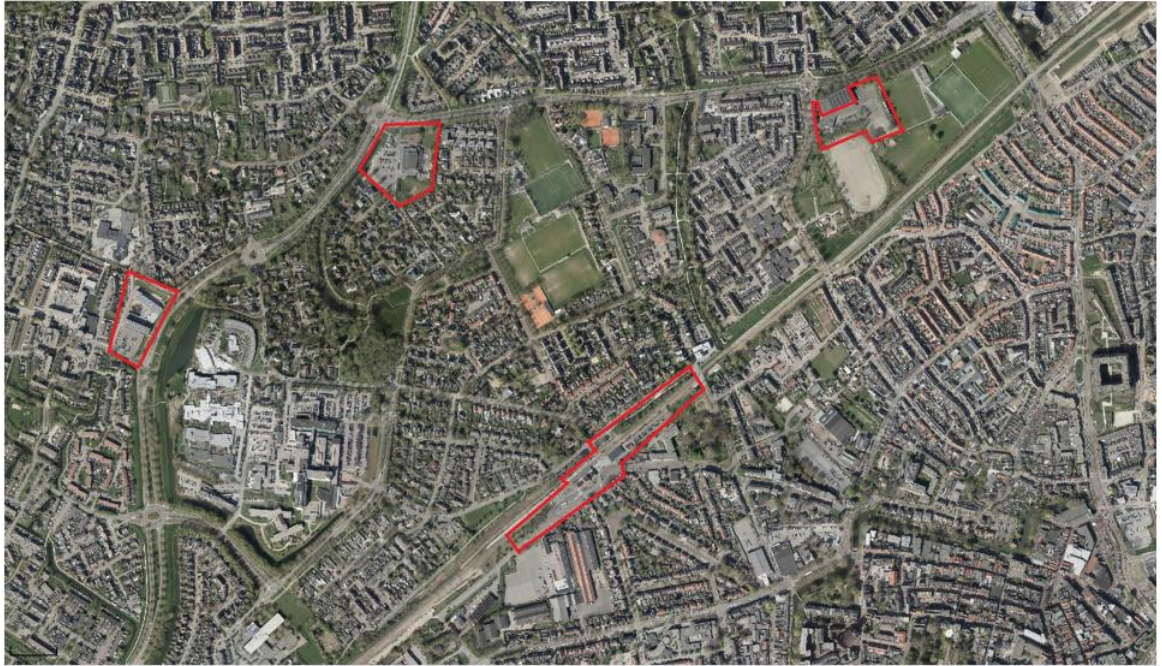

Toelichting:

- a. Gebied begrensd door parkeerterrein Het Taluud, parkeerterrein Burg. Hasselmanplein, gebied binen de stadsgrachten, Rechtbankstraat, Waalstraat, Veerweg, Havendijk, Oliemolenwal
- b. Deel Koningspark, tussen Echteldsedijk en rivier de Waal

2. *Passewaaij*

Toelichting:

- a. Inundatiedijk Noord
- b. Gebied rondom NS station Passewaaij
- c. Gebied rondom winkelcentrum Passewaaij
- d. Gebied rondom parkeerterrein Hooibeestje

3. Tiel noord

Toelichting
Kellenseweg, richting Prins Bernhardsluizen

4. Tiel west 1

Toelichting

- Gebied (sportterreinen) tussen Rivierenlandlaan, Korte Papesteeg, Beethovenstraat en Bachstraat
- Deel Papesteeg
- Gebied tussen Dodewaardlaan, Tielerwaardlaan en Teisterbantlaan
- Gebied rondom Sporthal de Betuwe (Wadenoijenlaan, Acquoylaan en Ontariopad
- Gebied tussen Hertog Arnoldstraat, Kwelkade, Rietmattenstraat, Dijkstraat en Ophemertsedijk

5. Tiel West 2

Toelichting:

- a. Gebied rondom parkeerterrein bij winkelcentrum Rauwenhof
- b. Gebied rondom parkeerterrein Sportplaza (Laan van Westroijen, Rivierenlandlaan)
- c. Gebied rond NS-station Tiel
- d. Gebied sporthal Westroijen – SV TEC (Predrikbroedersweg, Laan van Westroijen)