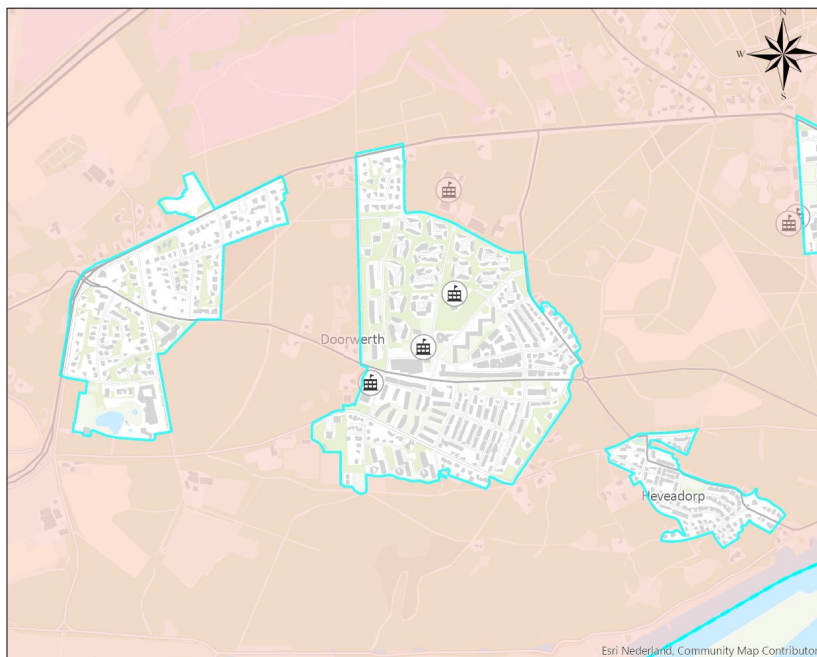

Vuurwerkvrijezones gemeente Renkum 2019

Gebied:  
Doorwerth,  
Heveadorp  
& Kievietsdel

Let op:

Naast de contouren op deze kaart mag er ook geen vuurwerk afgestoken worden in een straal van 50 meter rondom:

- Zorginstellingen
- Schoolgebouwen
- Panden met rieten daken

Legenda

- [ - ] Gemeentegrens
- Aandachtsgebieden
- [ / ] Park
- [ ] Vuurwerkvrijzone
- [ ] School gebouw

Vuurwerkvrijezones gemeente Renkum 2019

Gebied:  
Oosterbeek

Let op:

Naast de contouren op deze kaart mag er ook geen vuurwerk afgestoken worden in een straal van 50 meter rondom:

- Zorginstellingen
- Schoolgebouwen
- Panden met rieten daken

Legenda