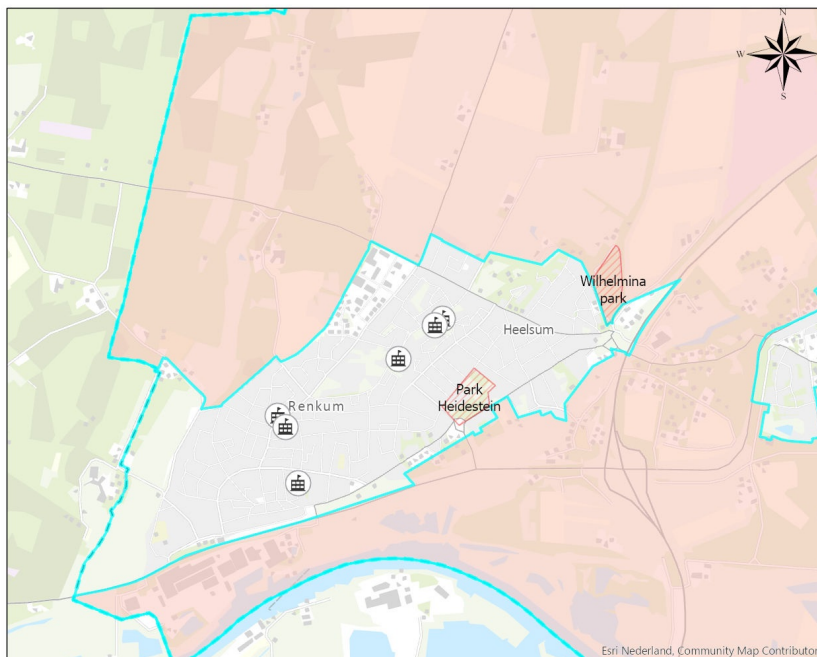

Gebied:  
Oosterbeek

Let op:

Naast de contouren op deze kaart mag er ook geen vuurwerk afgestoken worden in een straal van 50 meter rondom:

- Zorginstellingen
- Schoolgebouwen
- Panden met rieten daken

Legenda

- [ - ] Gemeentegrens
- Aandachtsgebieden
- [ / ] Park
- [ ] Vuurwerkvrijzone
- [ ] School gebouw

### Vuurwerkvlrejezones gemeente Renkum 2019

Gebied:  
Renkum & Heelsum

Let op:

Naast de contouren op deze kaart mag er ook geen vuurwerk afgestoken worden in een straal van 50 meter rondom:

- Zorginstellingen
- Schoolgebouwen
- Panden met rieten daken

### Vuurwerkvlrejezones gemeente Renkum 2019

Gebied:  
Wolfheze

Let op:

Naast de contouren op deze kaart mag er ook geen vuurwerk afgestoken worden in een straal van 50 meter rondom:

- Zorginstellingen
- Schoolgebouwen
- Panden met rieten daken