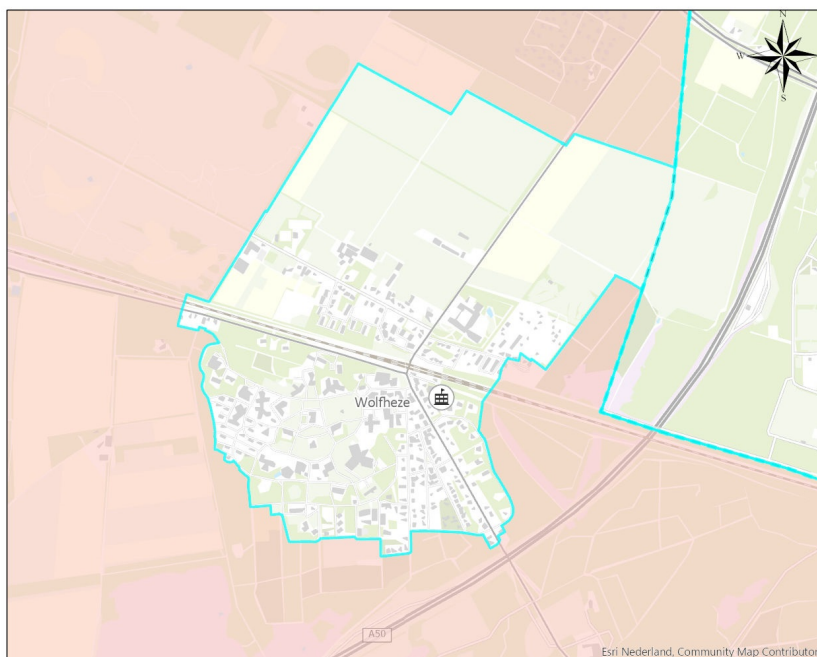

Gebied:  
Oosterbeek

Let op:

Naast de contouren op deze kaart mag er ook geen vuurwerk afgestoken worden in een straal van 50 meter rondom:

- Zorginstellingen
- Schoolgebouwen
- Panden met rieten daken

Legenda

### Vuurwerkvlrejezones gemeente Renkum 2019

Gebied:  
Renkum & Heelsum

Let op:

Naast de contouren op deze kaart mag er ook geen vuurwerk afgestoken worden in een straal van 50 meter rondom:

- Zorginstellingen
- Schoolgebouwen
- Panden met rieten daken

### Vuurwerkvlrejezones gemeente Renkum 2019

Gebied:  
Wolfheze

Let op:

Naast de contouren op deze kaart mag er ook geen vuurwerk afgestoken worden in een straal van 50 meter rondom:

- Zorginstellingen
- Schoolgebouwen
- Panden met rieten daken

**Legenda**

- [ - - ] Gemeentegrens
- Aandachtsgebieden**
- [ / / ] Park
- [ ] Vuurwerkvlrejezone
- [ ] School gebouw

<https://renkum.maps.arcgis.com/apps/webappviewer/index.html?id=e717e9e3763841fdb0f84e05115b3833>