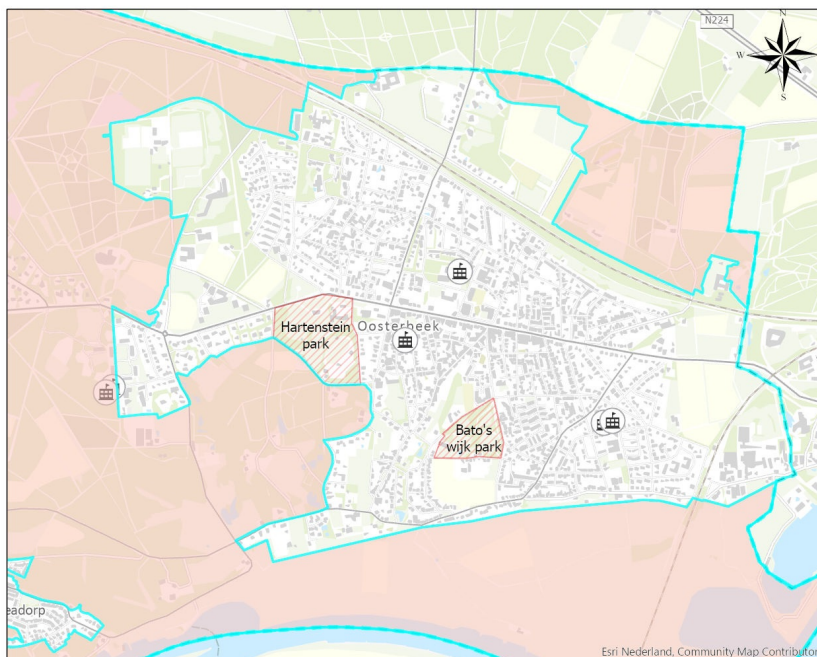

Vuurwerkvrijezones gemeente Renkum 2019

Gebied:  
Doorwerth,  
Heveadorp  
& Kievietsdel

Let op:

Naast de contouren op deze kaart mag er ook geen vuurwerk afgestoken worden in een straal van 50 meter rondom:

Gebied:  
Oosterbeek

Let op:

Naast de contouren op deze kaart mag er ook geen vuurwerk afgestoken worden in een straal van 50 meter rondom:

- Zorginstellingen
- Schoolgebouwen
- Panden met rieten daken

Legenda

- [ - ] Gemeentegrens
- Aandachtsgebieden
- [ / ] Park
- [ ] Vuurwerkvrijzone
- [ ] School gebouw