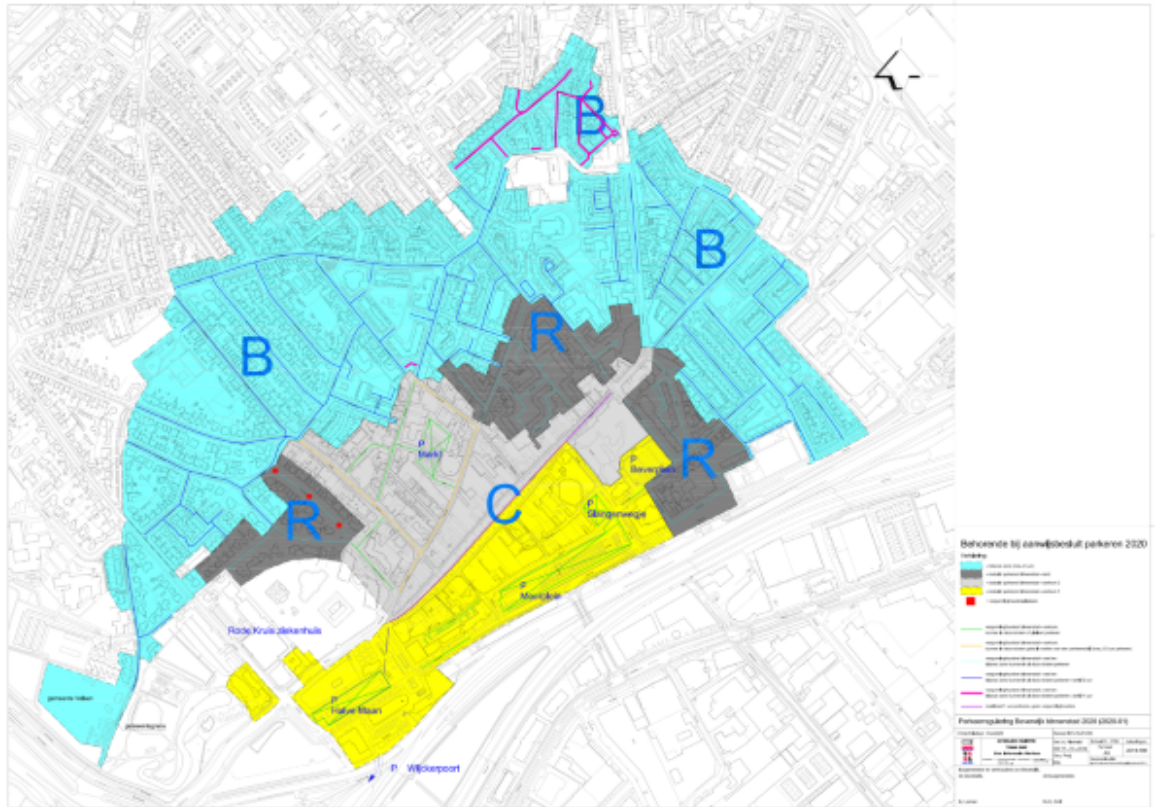

Bijlage 3 kaart 2020-01 parkeerregulering Binnenstad