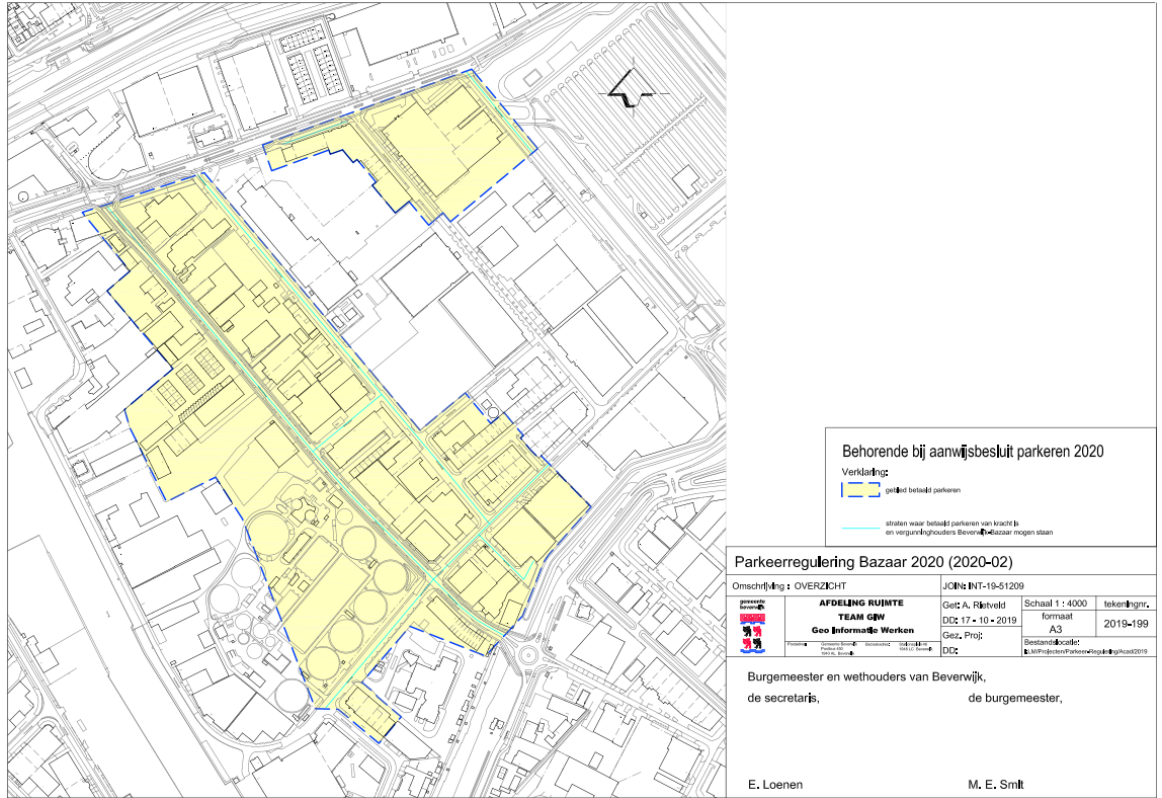

Bijlage 4 kaart 2020-02 parkeerregulering Bazaar