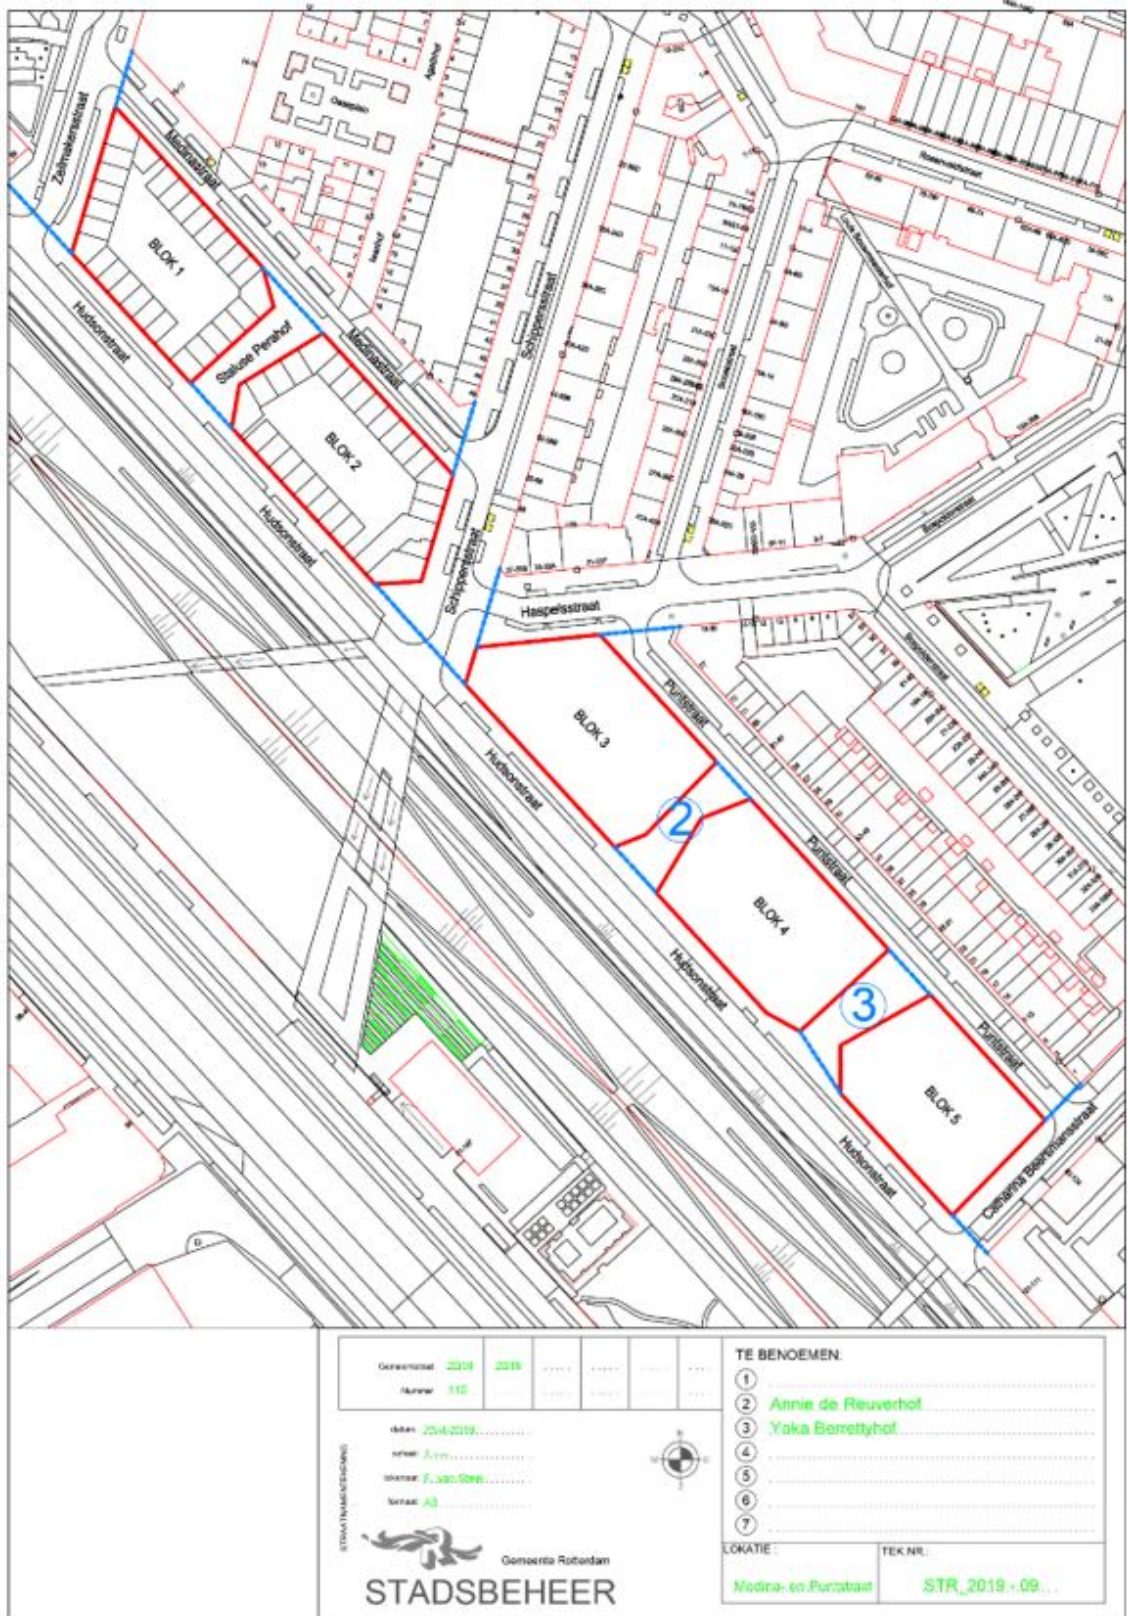

Toelichting:

Eerder is de verbinding ten noordwesten van de nu te benoemen verbindingen vernoemd naar Staluse Pera, pseudoniem van Albertje de Jong (1909-2000), een Rotterdamse balletdanseres en dansschoolhoudster uit de twintigste eeuw. De nu voorgestelde namen sluiten op dit thema van Rotterdamse podiumartiesten uit de twintigste eeuw aan. Annie de Reuver (1917-2016) was een Rotterdamse zangeres die is geboren en opgegroeid in de wijk Bospolder. In de jaren veertig en vijftig van de vorige eeuw was ze één van de populairste zangeressen van Nederland. Yoka Beretty (1928-