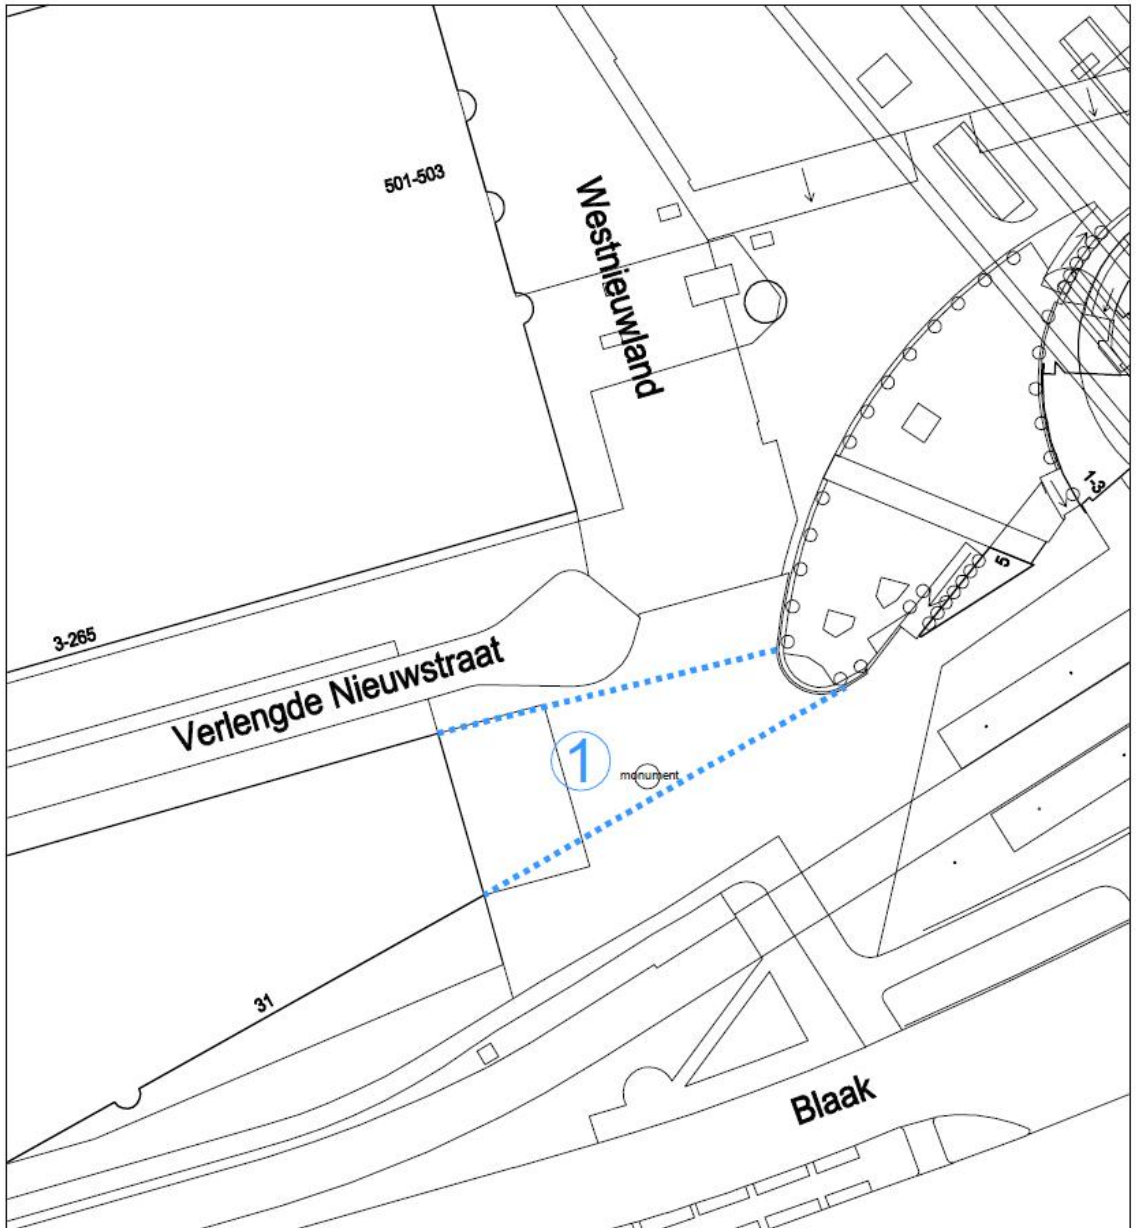

Toelichting:

Ad.I. De in Rotterdam geboren schrijver en tekenaar Marten Toonder (1912-2005) was een markante persoonlijkheid. Op het te benoemen plein staat het monument Ode aan Marten Toonder.

STRAATNAMENKENING	Gemeentebld 2018									
	Nummer									
	datum : 15-1-2018									
	schaal: 1:5000									
	tekenaar: F. van Steel									
	formaat: A4									
  Gemeente Rotterdam STADSBEHEER										
TE BENOEMEN: ① Marten Toonderplein										
②										
③										
④										
⑤										
⑥										
⑦										
LOKATIE : Westnieuwland ...					TEK.NR.: STR_2018 -.01 ...