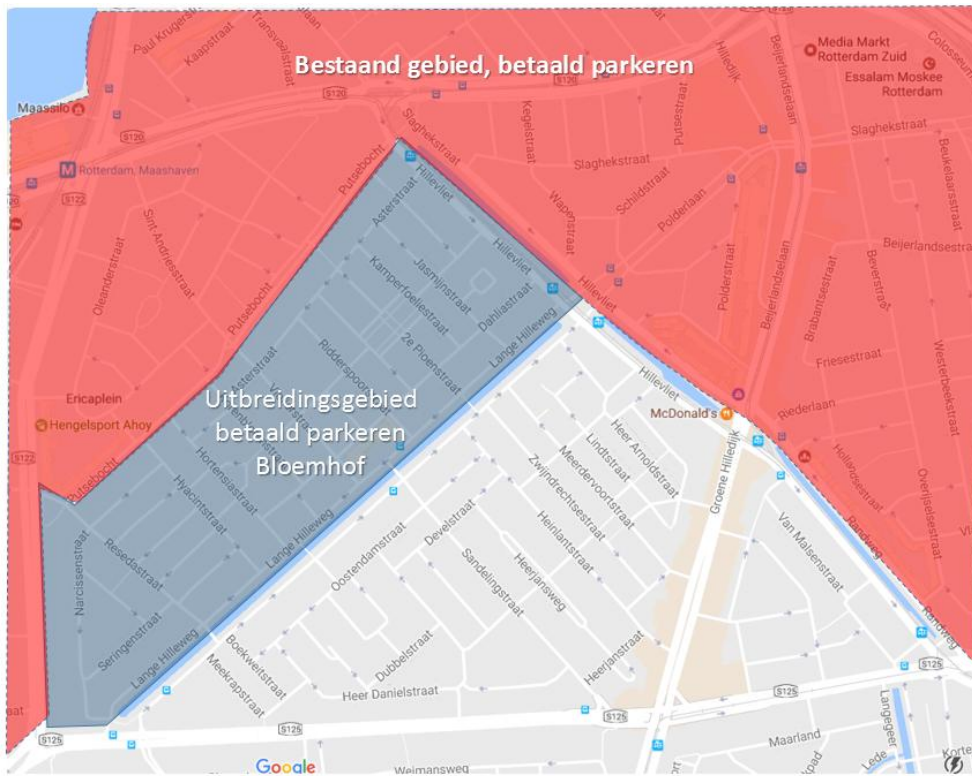

Bijlage 1. Markeert de uitbreiding van het betaald parkeergebied in Bloemhof.

### **Artikel II**

Deze regeling treedt in werking op 4 juni 2018.

*Aldus vastgesteld in de vergadering van 20 maart 2018.*

*De secretaris,  
C.M. Sjerps*

*De burgemeester,  
A. Aboutaleb*

**Bijlage 1. Aanduiding uitbreiding betaald parkeergebied Bloemhof**

Het gebied dat wordt omringd door: Putsebocht, Hillevliet (ten zuidwesten van het aanliggende water), Lange Hilleweg (ten noordenwesten van het daar aanliggende water), Dordtselaan en Strevelsweg. Met inbegrip van deze straten zelf, op die delen waar deze grenzen aan het beoogde gebied en waar nog geen betaald parkeren van kracht is, alsook het gehele gebied dat door deze straten wordt omsloten.