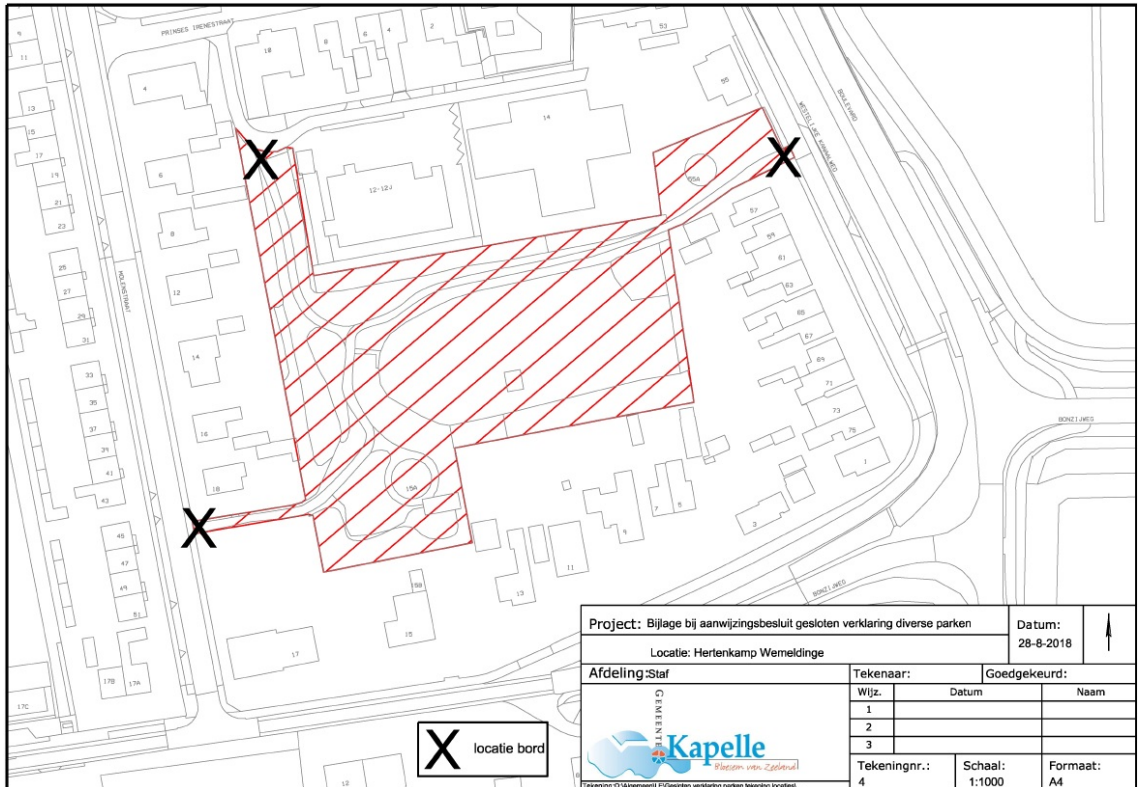

Bijlage 1 Tekening behorende bij besluit Park Ambachtsherenwegeling

Bijlage 2 Tekening behorende bij besluit Park Eliwerve

Bijlage 3 Tekening behorende bij besluit Speeltuin Zuidhoek Kapelle

Bijlage 4 Tekening behorende bij besluit Hertenkamp Wemeldinge

Project: Bijlage bij aanwijzingsbesluit gesloten verklaring diverse parken		Datum: 28-8-2018	
Locatie: Hertenkamp Wemeldinge			
Afdeling: Staf		Tekenaar:	
		Goedgekeurd:	
Wijz.	Datum	Naam	
1			
2			
3			
Tekeningnr.:	Schaal:	Formaat:	
4	1:1000	A4	