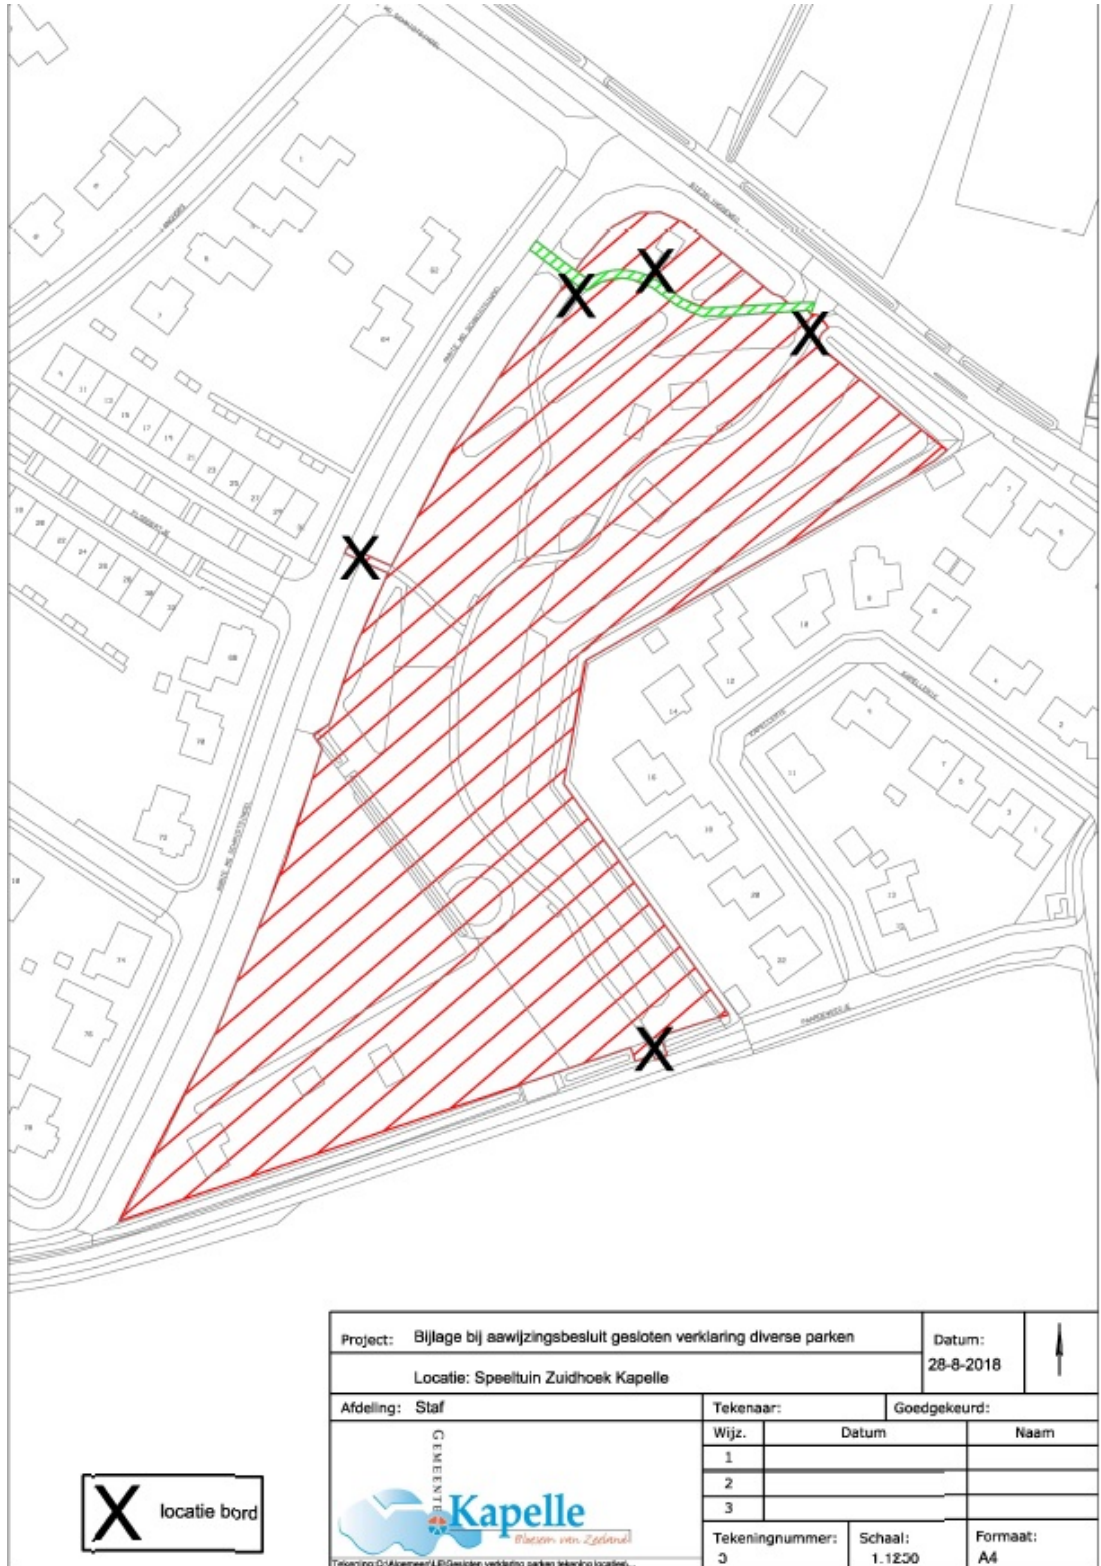

Aanwijzingsbesluit gesloten verklaring diverse parken

Burgemeester en wethouders van de gemeente Kapelle;
overwegende, dat ;
in 2009 het college heeft besloten tot een geslotenverklaring van vier parken in de gemeente;
de geslotenverklaring geactualiseerd dient te worden, vanwege nieuwe inrichting van de wegen;
er afgelopen jaren met regelmaat overlast plaatsvindt in de parken;
de politie met de gesloten verklaring een instrument in handen heeft om deze overlast tegen te kunnen gaan.
gelet op artikel 461 van het Wetboek van Strafrecht
b e s l u i t e n :

1. Park Ambachtsherenwegeling te Kapelle gesloten te verklaren tussen een uur na zonsondergang en 07.00 uur 's ochtends, conform bijgevoegde situatietekening;
2. Park Eliwerve te Kapelle gesloten te verklaren tussen een uur na zonsondergang en 07.00 uur 's ochtends, conform bijgevoegde situatietekening;
3. de Speeltuinen in de Zuidhoek, met uitzondering van een gedeelte van het voetpad,
4. het Hertenkamp te Wemeldinge gesloten te verklaren tussen een uur na zonsondergang en 07.00 uur 's ochtends, conform bijgevoegde situatietekening;
5. het besluit 'geslotenverklaring diverse parken in de gemeente' uit 2009 in te trekken.

Door het plaatsen van borden "Verboden toegang" zal op de locaties het verbod kenbaar worden gemaakt.

Dit besluit treedt in werking 1 dag na bekendmaking.

Kapelle, 4 september 2018
Hoogachtend,
Burgemeester en wethouders van Kapelle,
De secretaris, De burgemeester

Bijlage 1 Tekening behorende bij besluit Park Ambachtsherenwegeling

Bijlage 2 Tekening behorende bij besluit Park Eliwerve

Bijlage 3 Tekening behorende bij besluit Speeltuin Zuidhoek Kapelle

Bijlage 4 Tekening behorende bij besluit Hertenkamp Wemeldinge