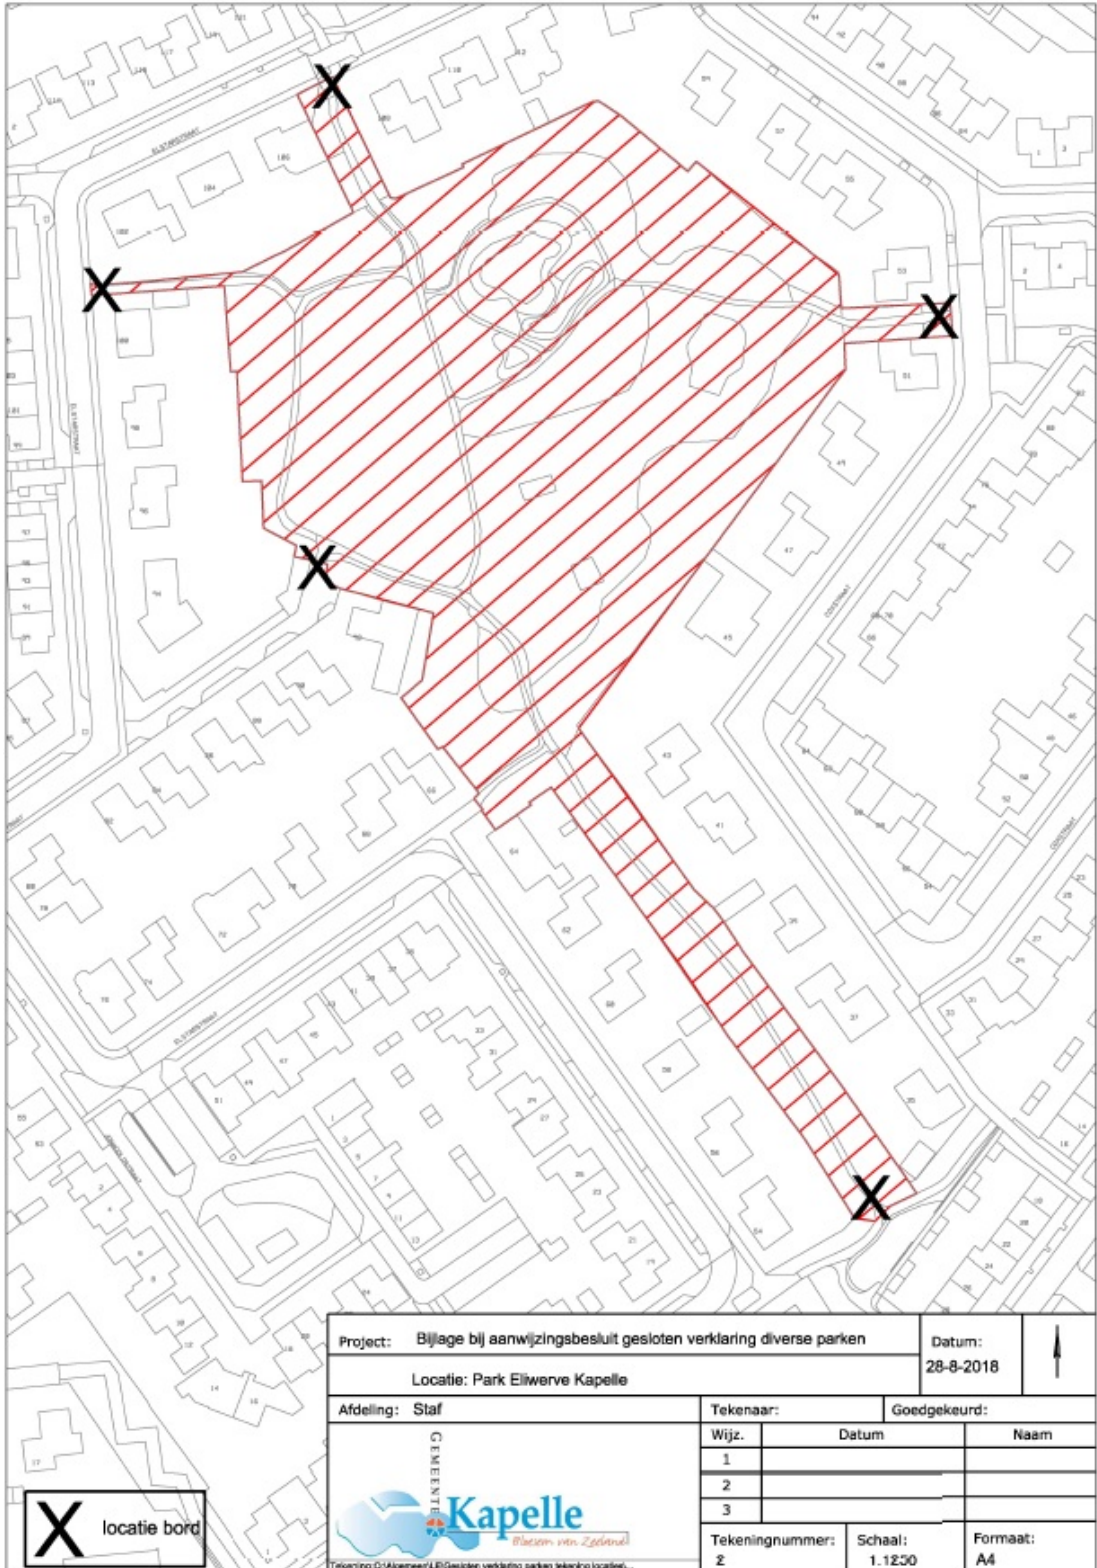

Aanwijzingsbesluit gesloten verklaring diverse parken

Burgemeester en wethouders van de gemeente Kapelle;
overwegende, dat ;
in 2009 het college heeft besloten tot een geslotenverklaring van vier parken in de gemeente;
de geslotenverklaring geactualiseerd dient te worden, vanwege nieuwe inrichting van de wegen;
er afgelopen jaren met regelmaat overlast plaatsvindt in de parken;
de politie met de gesloten verklaring een instrument in handen heeft om deze overlast tegen te kunnen gaan.
gelet op artikel 461 van het Wetboek van Strafrecht
b e s l u i t e n :

Door het plaatsen van borden "Verboden toegang" zal op de locaties het verbod kenbaar worden gemaakt.

Dit besluit treedt in werking 1 dag na bekendmaking.

Kapelle, 4 september 2018
Hoogachtend,
Burgemeester en wethouders van Kapelle,
De secretaris, De burgemeester

Bijlage 1 Tekening behorende bij besluit Park Ambachtsherenwegeling

Bijlage 2 Tekening behorende bij besluit Park Eliwerve

Bijlage 3 Tekening behorende bij besluit Speeltuin Zuidhoek Kapelle

Bijlage 4 Tekening behorende bij besluit Hertenkamp Wemeldinge

Project: Bijlage bij aanwijzingsbesluit gesloten verklaring diverse parken		Datum: 28-8-2018	
Locatie: Hertenkamp Wemeldinge			
Afdeling: Staf		Tekenaar:	
		Goedgekeurd:	
Wijz.	Datum	Naam	
1			
2			
3			
Tekeningnr.:	Schaal:	Formaat:	
4	1:1000	A4	