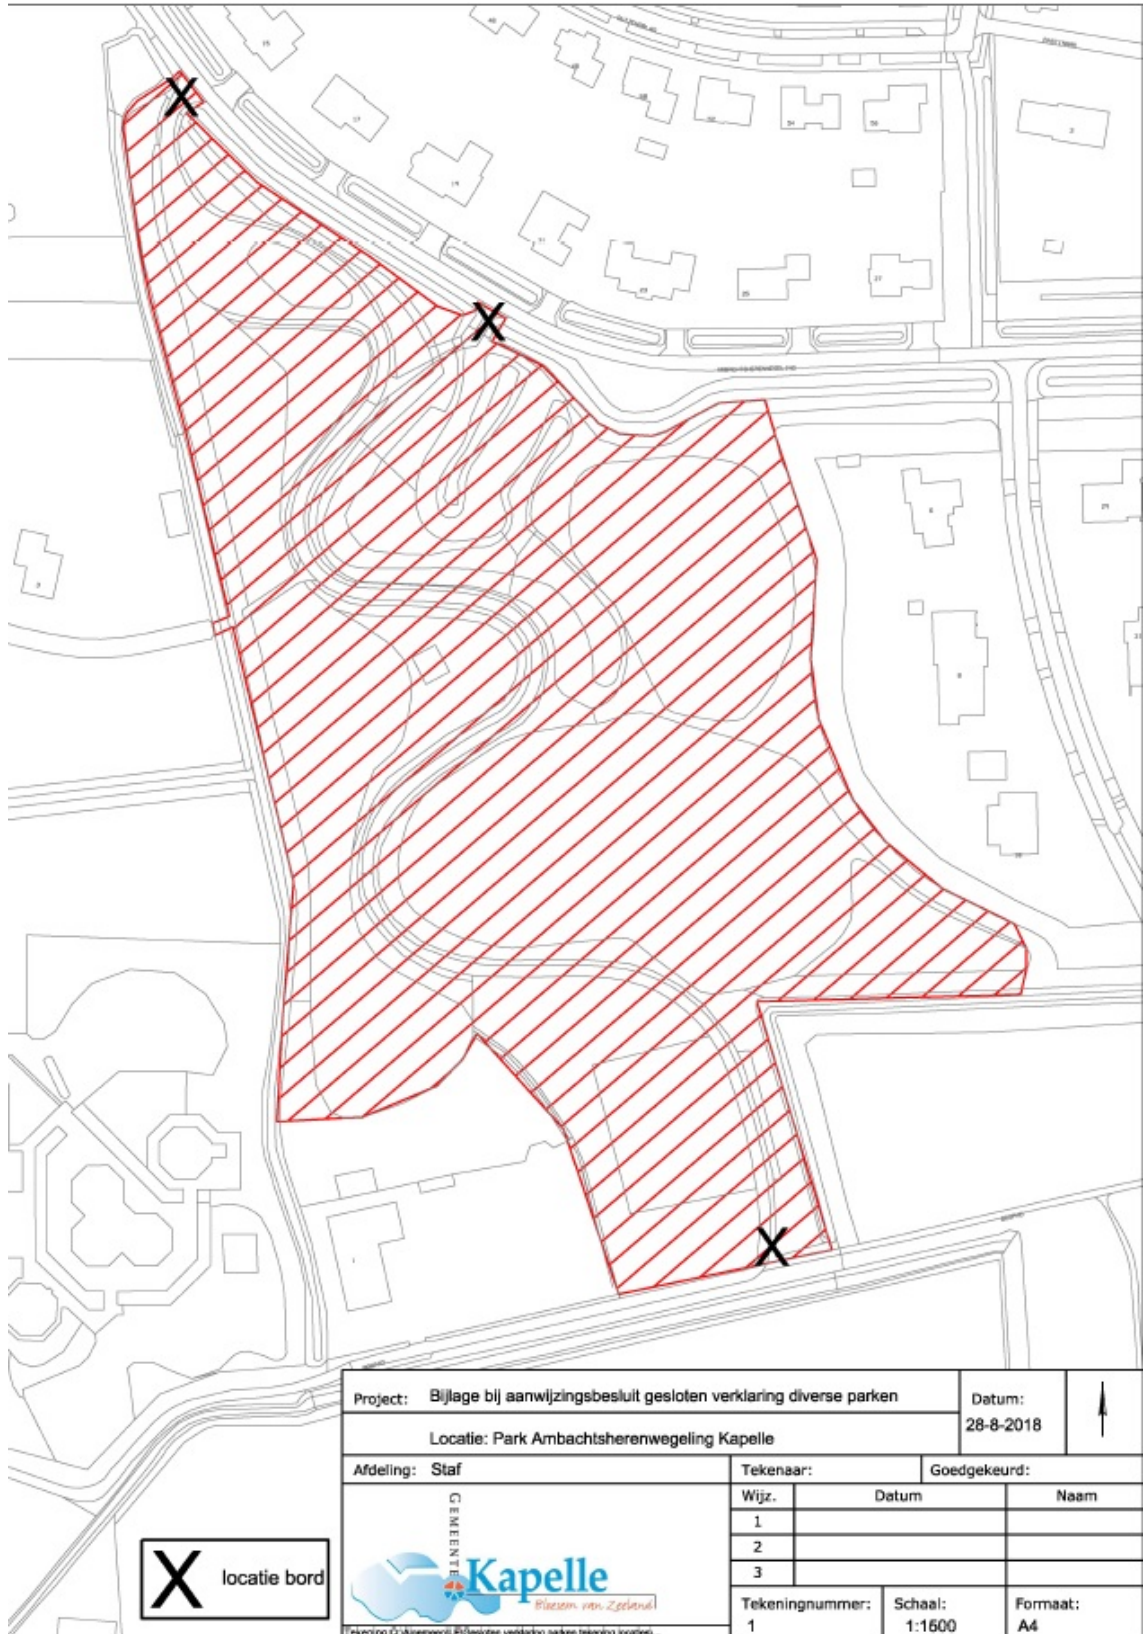

Bijlage 2 Tekening behorende bij besluit Park Eliwerve