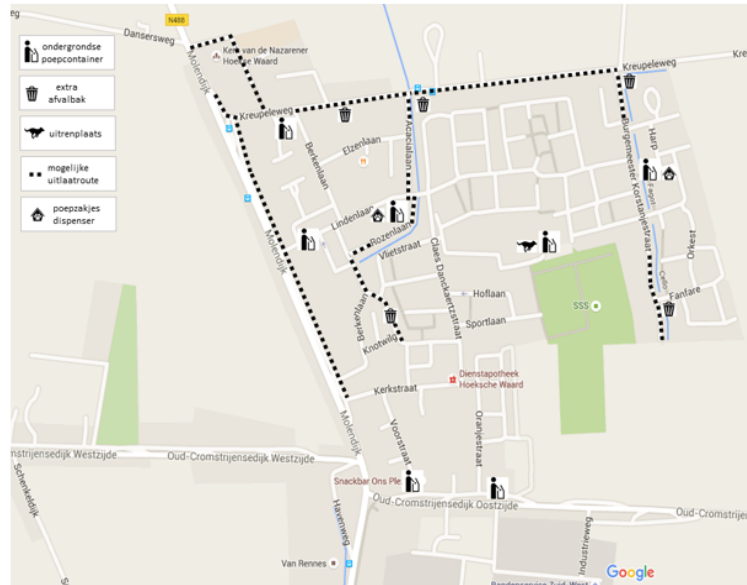

dat het omwille van helderheid en transparantie naar inwoners van de gemeente Cromstrijen gewenst is om de volgende plaatsen aan te wijzen waar het verbod zoals opgenomen in artikel 2:57, lid 1, aanhef en onder b niet van toepassing is op de hondenuitlaatplaatsen in de kernen Klaaswaal en Numansdorp;

gelet op artikel 2:57 van de Algemene plaatselijke verordening Cromstrijen 2018;

besluit:

- I. Als plaatsen waar het aanlijngedod van artikel 2:57, lid 1, aanhef en onder b niet van toepassing is de volgende locaties conform de kaarten in de bijlagen aan te wijzen;
- II. dit besluit aan te halen als aanwijzingsbesluit "Loslopende honden";
- III. te bepalen dat dit besluit de dag na bekendmaking in werking treedt.

Overzichtskaart Numansdorp