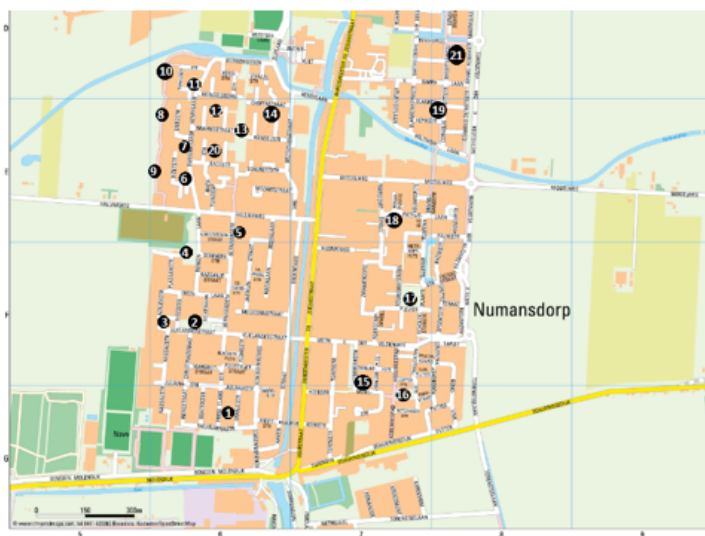

dat het consumeren van alcoholhoudende dranken niet wenselijk is in de directe omgeving van scholen, speelplaatsen en ontsluitingen tot het openbaar vervoer;

gelet op artikel 2:48 van de Algemene plaatselijke verordening Cromstrijen 2018;

Numansdorp

Bijlage 2 Overzicht speelplaatsen gemeente Cromstrijen Klaaswaal

Straten speelplaatsen Klaaswaal:

- 1 - Oranjeplein
- 2 - Sportlaan
- 3 - Henry Dunantplein
- 4 - Wilgenhoek
- 5 - Sleutelbloemstraat
- 6 - Zwanebloempad
- 7 - Bremstraat
- 8 - Paukenslag

Numansdorp

Straten speelplaatsen Numansdorp:

- | | |
|---------------------|---------------------------|
| 1 - Julianastraat | 13 - Brahmstraat |
| 2 - Vlielandstraat | 14 - Händelstraat |
| 3 - Azaleastraat | 15 - Mereleef |
| 4 - Berkenlaan | 16 - Koolmeespä |
| 5 - Jasmijnstraat | 17 - Roerdompsingel |
| 6 - Bizetstraat | 18 - Patrijslaan |
| 7 - Griegstraat | 19 - C. de Wittstraat |
| 8 - Griegstraat | 20 - Bachstraat |
| 9 - Bizetstraat | 21 - Sweertsingel |
| 10 - Sweelinkstraat | 22 - Dirk Klufhoofdstraat |
| 11 - Sweelinkstraat | 23 - Schoolweg |
| 12 - Brahmstraat | 24 - Zijlstraweg |

Bijlage 3 Overzicht schoolpleinen gemeente Cromstrijen

Nr.	Kern Klaaswaal	
1	Gerf. School Groen van Prinsterer	Kreupeleweg 4
2	Cbs De Vliet	Berkenlaan 16
3	Obs De Blieken	Klaverbladstraat 1
4	Wellant College	Rijksstraatweg 30B