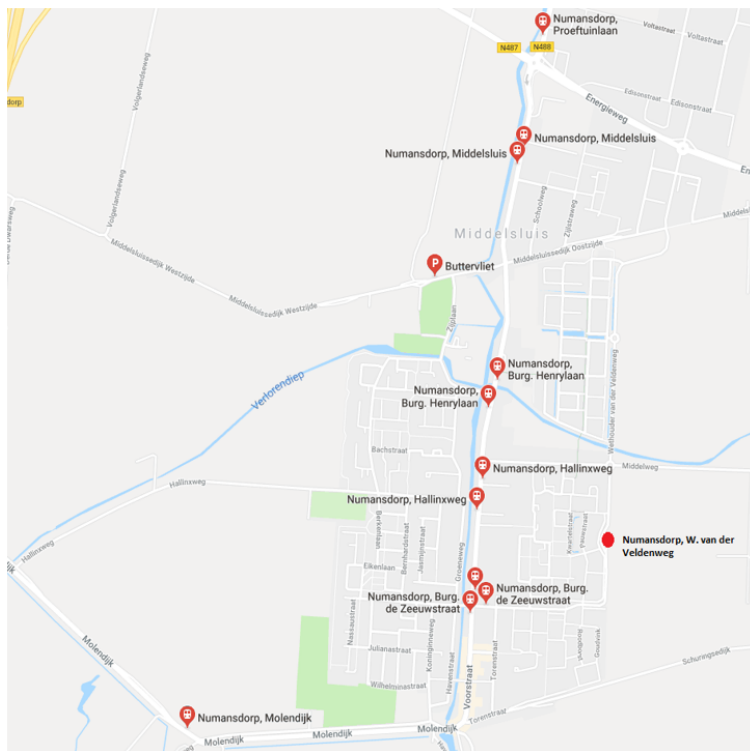

dat het consumeren van alcoholhoudende dranken niet wenselijk is in de directe omgeving van scholen, speelplaatsen en ontsluitingen tot het openbaar vervoer;

gelet op artikel 2:48 van de Algemene plaatselijke verordening Cromstrijen 2018;

BESLUIT

- I. Alle schoolpleinen, speelplaatsen en bushaltes binnen de kernen Klaaswaal en Numansdorp aan te wijzen als openbare plaats, waar het verboden is alcoholhoudende drank te gebruiken of aangebroken flessen, blikjes en dergelijk met alcoholhoudende drank bij zich te hebben, één en ander conform de bij dit besluit behorende en gewaarmerkte situatieschets;
- II. Dit besluit aan te halen als aanwijzingsbesluit "Gebiedsaanwijzing alcoholverbod";
- III. Te bepalen dat dit besluit de dag na bekendmaking in werking treedt.

Aldus besloten in de vergadering van het college van burgemeester en wethouders van de gemeente Cromstrijen van 8 mei 2018.

de secretaris,

G.P. Boluijt

de burgemeester,

J.J. Luteijn

Bijlage 1 Overzicht bushaltes gemeente Cromstrijen Klaaswaal

Numansdorp

Bijlage 2 Overzicht speelplaatsen gemeente Cromstrijen Klaaswaal

Straten speelplaatsen Klaaswaal:

- 1 - Oranjeplein
- 2 - Sportlaan
- 3 - Henry Dunantplein
- 4 - Wilgenhoek
- 5 - Sleutelbloemstraat
- 6 - Zwanebloempad
- 7 - Bremstraat
- 8 - Paukenslag