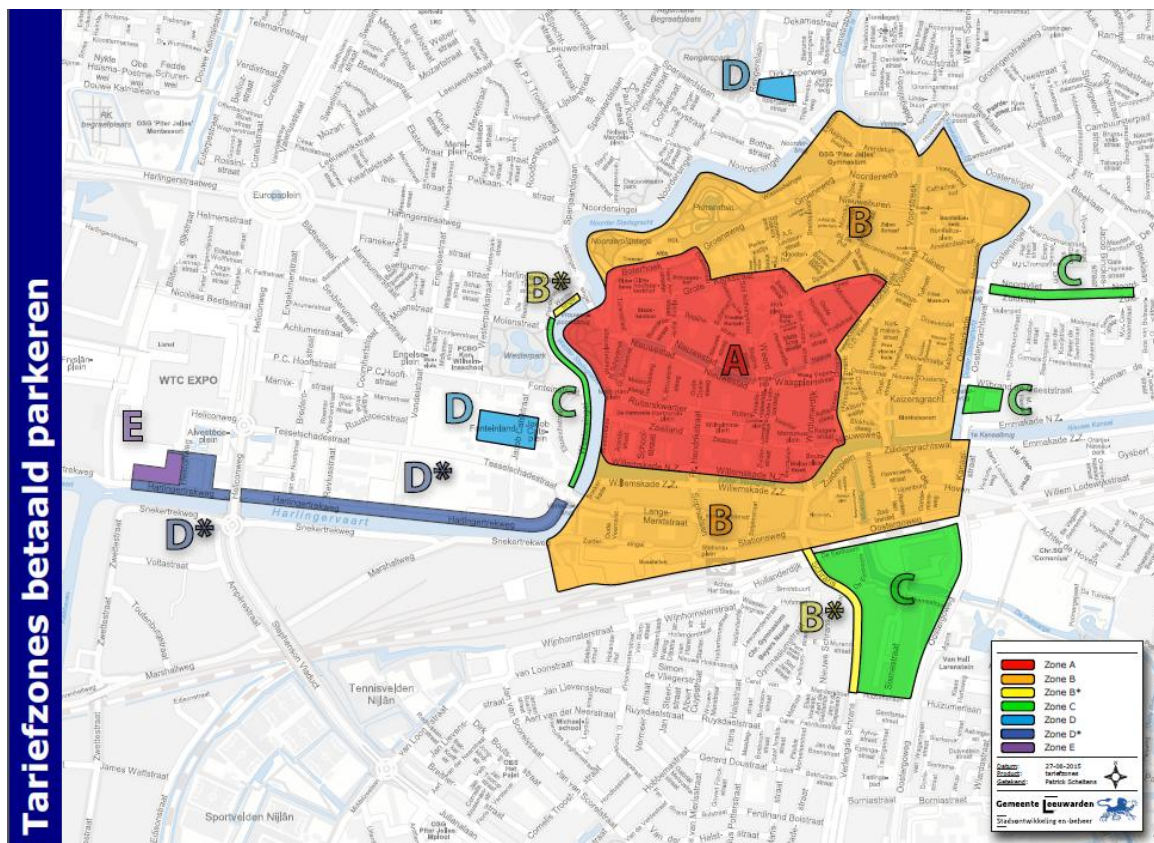

zone A	betaald parkeren maandag tot en met zaterdag van 8.00 tot 22.00 uur en zondag van 12.00 tot 18.00 uur
zone B	betaald parkeren maandag tot en met zaterdag van 8.00 tot 22.00 uur en zondag van 12.00 tot 18.00 uur
zone B*	betaald parkeren maandag tot en met zaterdag van 8.00 tot 18.00 uur en op koopavond(en) van 18.00 tot 22.00 uur.
zone C	betaald parkeren maandag tot en met zaterdag van 8.00 tot 18.00 uur en op koopavond(en) van 18.00 tot 22.00 uur.
zone D	betaald parkeren maandag tot en met zaterdag van 8.00 tot 18.00 uur en op koopavond(en) van 18.00 tot 22.00 uur.
zone D*	betaald parkeren maandag tot en met zaterdag van 8.00 tot 18.00 uur en op koopavond(en) van 18.00 tot 22.00 uur.
zone E	betaald parkeren maandag tot en met vrijdag van 8.00 tot 18.00 uur

Artikel 5. De wijze van betalen

1. Ter zake van het betaald parkeren geschiedt het in werking stellen van de parkeerapparatuur door het inwerpen van muntstukken van € 0,10, € 0,20, € 0,50, € 1,00 en € 2,00 of, in de daarvoor geschikte automaten, door het pinnen met een (door de automaat geaccepteerde) bankpas, danwel het activeren van het belparkeren (GSM parkeren)
2. Indien bij het betaald parkeren op straat gebruik wordt gemaakt van parkeerapparatuur die na inwerkingstelling een parkeerkaartje afgeeft, dient dit parkeerkaartje met de tijds aanduiding aan de bovenzijde op een van buitenaf duidelijk leesbare plaats achter de voorruit van het motorvoertuig te worden aangebracht.

Artikel 6. Slotbepalingen

1. De begripsomschrijvingen uit de Parkeerverordening Leeuwarden 2016 zijn van toepassing op dit besluit.
2. Dit besluit wordt bekend gemaakt en treedt in werking één dag na de bekendmaking.
3. Dit besluit kan worden aangehaald als "Aanwijzingsbesluit Parkeren gemeente Leeuwarden 2017".
4. De voorgaande Aanwijzingsbesluit(en) Parkeren gemeente Leeuwarden komen hiermee te vervallen.

Aldus vastgesteld in de vergadering van ----- 2017.
Burgemeester en wethouders van Leeuwarden,
burgemeester.
secretaris.