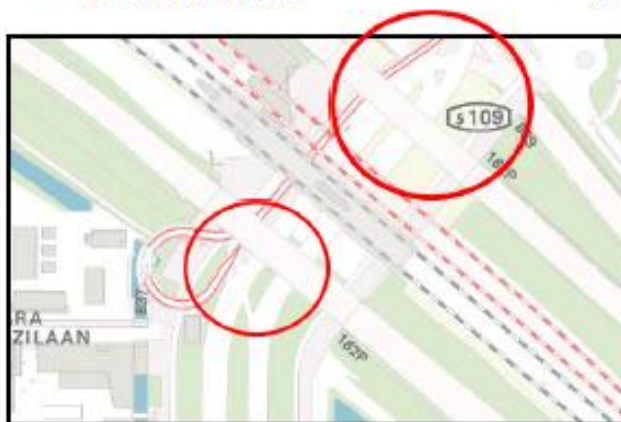

Met een afbakening overeenkomstig de bijbehorende situatietekening

Burgemeester en wethouders voornoemd,

waarnemend burgemeester J.J. van Aartsen A.H.P. van Gils, gemeentesecretaris

Toelichting op vaststellen Schinkelbrug Noord en andere in Amsterdam : Rijkswaterstaat (RWS) heeft in Amsterdam als onderdeel van de ringweg, wegen met daarin bruggen lopen die in totaal op 85 plaatsen over straten, pleinen en fiets/voetpaden liggen. Voor de vindbaarheid voor nood- en hulpdiensten is het van belang deze brug van een naam te voorzien. In een overleg met RWS is vastgesteld dat zij het belang hiervan inzien en dat het de bevoegdheid van het college van B&W om hiertoe over te gaan kennen. Zij stemmen in met de voorgestelde namen. De Commissie naamgeving openbare ruimten(CNOR) heeft op 27 oktober 2017 positief geadviseerd over de in totaal 85 namen en 1 pad. Met dit voorstel worden de **Schinkelbrug Noord** en 84 andere bruggen vastgesteld. Tevens wordt het **Elpermeerpad** vastgesteld.

Bijlage

Situatietekeningen

Van links naar rechts:

- Schinkelbrug Noord (boven)
- Schinkelbrug Zuid (onder)
- Museumlijnbrug Noord (boven)
- Museumlijnbrug Zuid (onder)
- Amstelveensewegbrug Noord (boven)
- Amstelveensewegbrug Zuid (onder)

Van links naar rechts:

- Parnassusbrug Noord (boven)
- Parnassusbrug Zuid (onder)
- Beethovenbrug Noord (boven)
- Beethovenbrug Zuid (onder)

- Europaboulevardbrug Noord (boven)
- Europaboulevardbrug Zuid (onder)