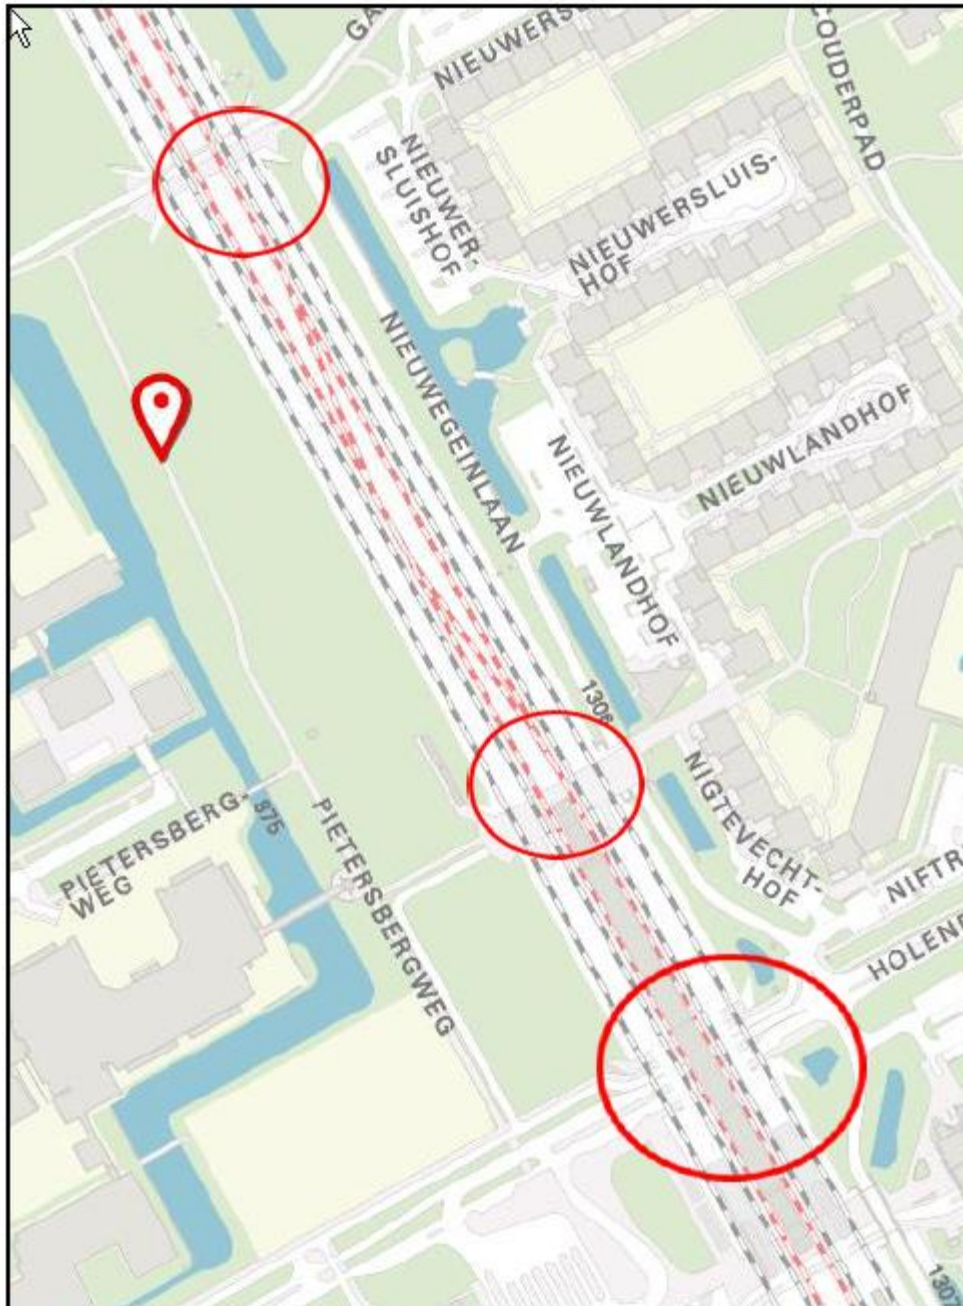

- Cruquiusspoorbrug
- Zeeburgerpadspoorbrug
- Zeeburgerdijkspoorbrug
- Van Swindenspoorbrug

**Links:** • Wijtenbachspoorbrug  
**Rechts:** • Insulindespoorbrug

**Links:** • Domselaerspoorbrug  
**Rechts:** • Celebesspoorbrug

**Rechts:** • Linnaeusstraatspoorbrug  
**Links:** • Beukenwegspoorbrug

**Van boven naar beneden::**

- Ben Viljoenspoorbrug
- Wibautspoorbrug
- Ringdijkspoorbrug
- Mr. Treubspoorbrug

Van boven naar beneden:

- Overzichtspoorbrug
- Omvalspoorbrug
- Lindenhoevespoorbrug

Rechts: • Dalsteinspoorbrug  
Links: • Abcouderpadspoortbrug

Rechts: • Pablo Nerudaspoorbrug Oost  
Links: • Pablo Nerudaspoorbrug West

- Strandvlietspoorbrug

Van boven naar beneden:

- Hoogoorddreefspoerbrug
- Karspeldreefspoerbrug
- Bullewijkspoerbrug

**Van boven Naar beneden:**

- Gaasperdammerspoorbrug
- Nieuwegeinspoorbrug
- Meibergdreefspoortbrug

- Boven**: • Meibergpadspoorbrug  
**Beneden**: • Tjepmaspoorbrug