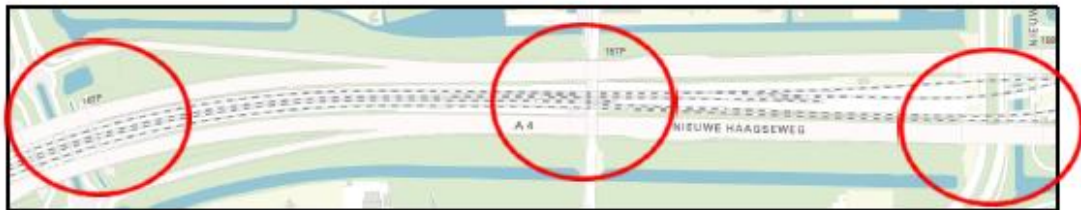

- Boven: • Seinewegspoortuinen Noord  
Onder: • Seinewegspoortuinen Zuid

- Boven: • Zaventemspoorbrug  
Onder: • Arlandaspoorbrug

- Boven: • Haarlemmerwegspoorbrug  
Onder: • Wiltzanghspoorbrug

Boven: • Bos en Lommerspoorbrug  
Onder: • Erasmusspoorbrug

- Boven: • Jan van Galenspoorbrug  
Onder: • Jan Evertsenspoorbrug

- Robert Fruinspoorbrug

- Hemsterhuisspoorbrug

- Boven:** • Comeniuspoorbrug  
**Onder:** • Lelylaanspoorbrug

- Pieter Calandspoorbrug

- Heemstedespoorbrug

- Boven: • Vlaardingspoorbrug  
Onder: • Henk Sneevlietspoorbrug

Van links naar rechts:

- Anderlechtspoorbrug
- Nieuwe Haagsespoorbrug
- Johan Huizingespoorbrug

Van links naar rechts:

- Schinkelspoorbrug
- Museumlijnspoorbrug
- Amstelveensewegspoorbrug
- Parnassusspoorbrug