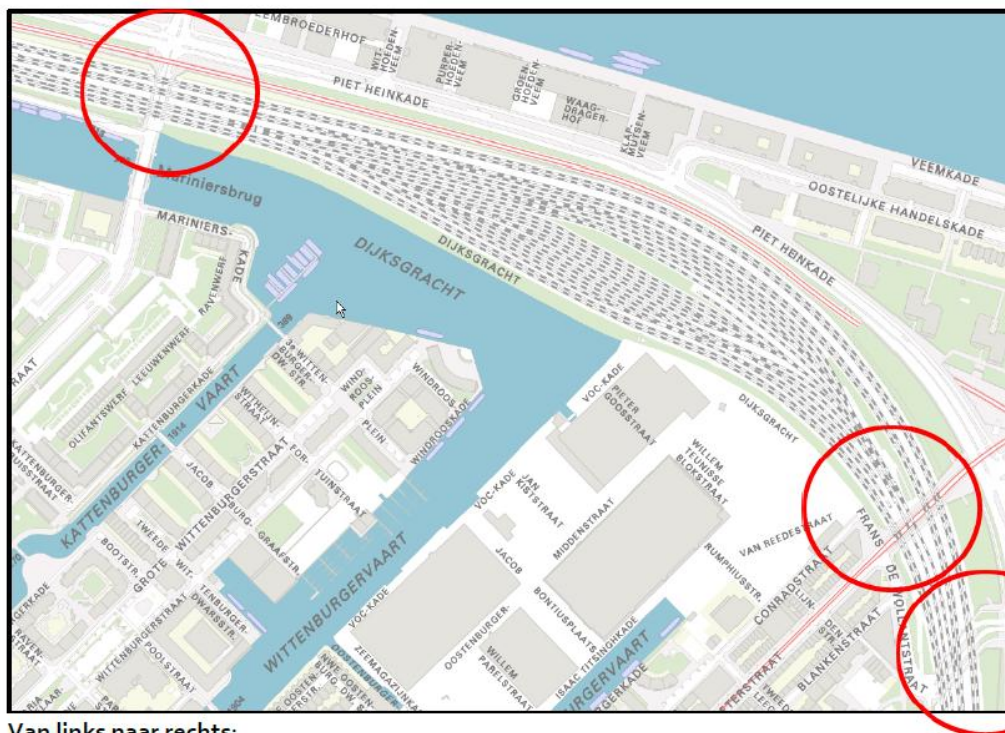

#### **Toelichting op vaststellen Spaarndammerspoorbrug en andere in Amsterdam**

ProRail heeft in Amsterdam op diverse plaatsen spoorbanen in de openbare ruimte. Op in totaal 87 plaatsen gaan deze spoorbanen over straten, pleinen en fiets/voetpaden. Voor de vindbaarheid voor nood- en hulpdiensten is het van belang deze nu nog naamloze bruggen van een naam te voorzien. De voorgestelde namen zijn gelijk aan de naam van de straat die er onderdoor loopt. Met dit voorstel worden de Spaarndammerspoorbrug en nog 86 andere brugnamen vastgesteld.

Bijlage

Situatietekening

Van links naar rechts:

- Spaarndammerspoorbrug
- Houtmanspoorbrug
- Planciuspoorbrug

**Van links naar rechts:**

- Houttuinenspoorbrug
- Korte Prinsengrachtspoortbrug
- Westerdoksdijkspoortbrug

**Van links naar rechts:**

- Westertoegangspoortbrug
- Oostertoegangspoortbrug
- Oosterdokspoortbrug

**Van links naar rechts:**

- Kattenburgerspoorbrug
- Czaar Peterspoorbrug
- Frans de Wollantspoorbrug

Van boven naar beneden: