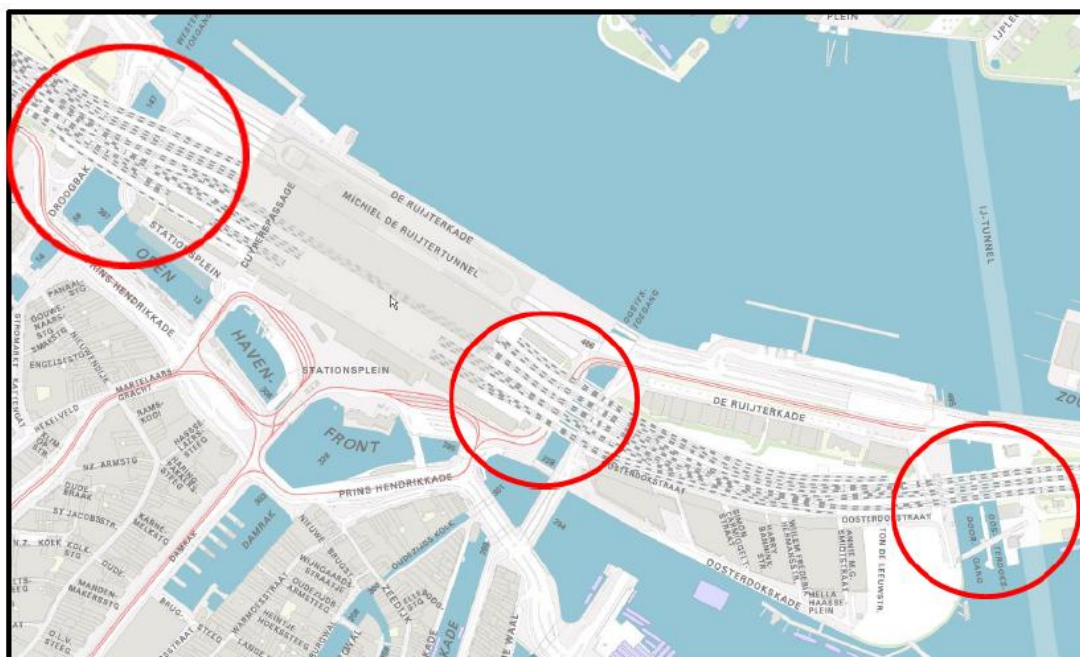

#### **Toelichting op vaststellen Spaarndammerspoorbrug en andere in Amsterdam**

ProRail heeft in Amsterdam op diverse plaatsen spoorbanen in de openbare ruimte. Op in totaal 87 plaatsen gaan deze spoorbanen over straten, pleinen en fiets/voetpaden. Voor de vindbaarheid voor nood- en hulpdiensten is het van belang deze nu nog naamloze bruggen van een naam te voorzien. De voorgestelde namen zijn gelijk aan de naam van de straat die er onderdoor loopt. Met dit voorstel worden de Spaarndammerspoorbrug en nog 86 andere brugnamen vastgesteld.

Bijlage

Situatietekening

Van links naar rechts:

- Spaarndammerspoorbrug
- Houtmanspoorbrug
- Planciuspoorbrug

**Van links naar rechts:**

- Houttuinenspoorbrug
- Korte Prinsengrachtspoortbrug
- Westerdoksdijkspoortbrug

**Van links naar rechts:**

- Westertoegangspoortbrug
- Oostertoegangspoortbrug
- Oosterdokspoortbrug

**Van links naar rechts:**

- Kattenburgerspoorbrug
- Czaar Peterspoorbrug
- Frans de Wollantspoorbrug

Van boven naar beneden:

- Cruquiusspoorbrug
- Zeeburgerpadspoorbrug
- Zeeburgerdijkspoorbrug
- Van Swindenspoorbrug

**Links:** • Wijtenbachspoorbrug  
**Rechts:** • Insulindespoorbrug

**Links:** • Domselaerspoorbrug  
**Rechts:** • Celebesspoorbrug