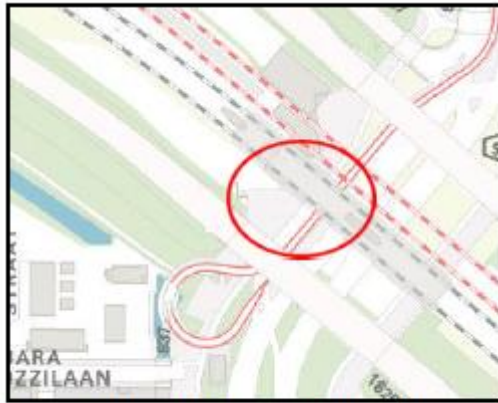

- Europaboulevardspoorbrug