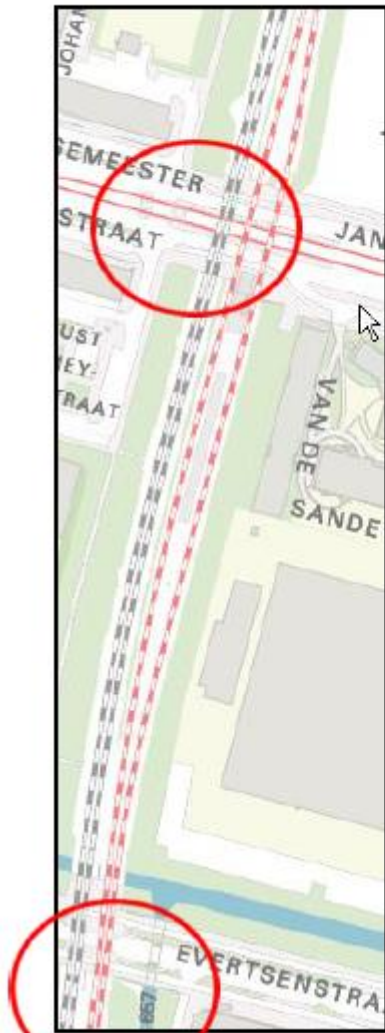

Overbrakerspoorbrug

- Rechts: • Sloterdijkerwegspoorbrug  
Links: • Kabelwegspoorbrug

- Piarcospoorviaduct

- Carrascospoorviaduct

- Links
- Rechts
- Basiswegspoorviaduct West
- Basiswegspoorviaduct Oost

- KastruSpoorbrug

- Boven: • Seinewegspoortuinen Noord  
Onder: • Seinewegspoortuinen Zuid

- Boven: • Zaventemspoorbrug  
Onder: • Arlandaspoorbrug

- Boven: • Haarlemmerwegspoorbrug  
Onder: • Wiltzanghspoorbrug

Boven: • Bos en Lommerspoorbrug  
Onder: • Erasmusspoorbrug

- Boven: • Jan van Galenspoorbrug  
Onder: • Jan Evertsenspoorbrug

- Robert Fruinspoorbrug

- Hemsterhuisspoorbrug

- Boven:** • Comeniuspoorbrug  
**Onder:** • Lelylaanspoorbrug

- Pieter Calandspoorbrug

- Heemstedespoorbrug