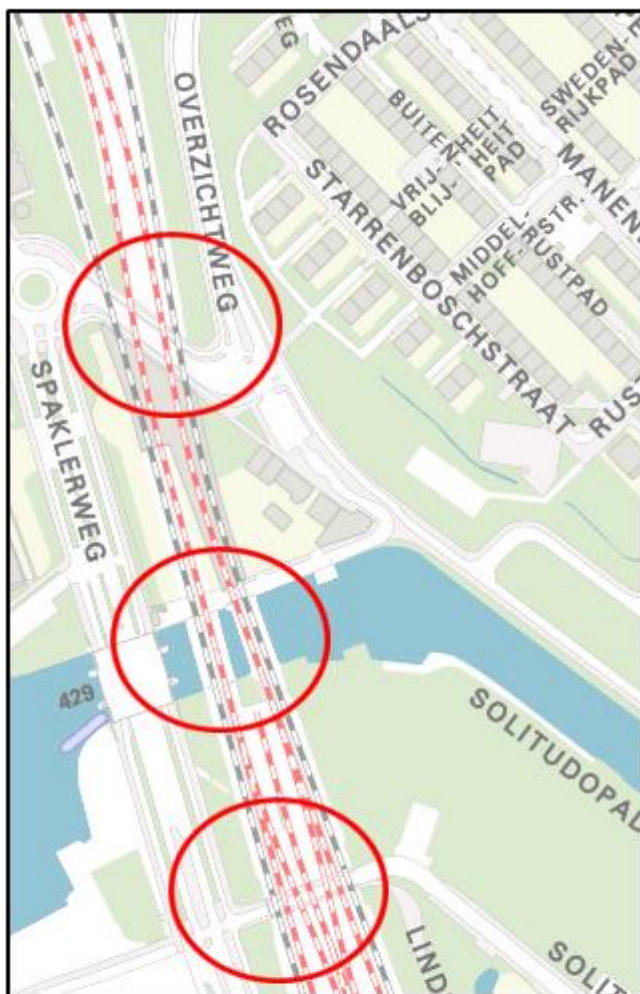

Bijlage

Situatietekening

Van links naar rechts:

- Spaarndammerspoorbrug
- Houtmanspoorbrug
- Planciuspoorbrug

**Van links naar rechts:**

- Houttuinenspoorbrug
- Korte Prinsengrachtspoortbrug
- Westerdoksdijkspoortbrug

**Van links naar rechts:**

- Westertoegangspoortbrug
- Oostertoegangspoortbrug
- Oosterdokspoortbrug

**Van links naar rechts:**

- Kattenburgerspoorbrug
- Czaar Peterspoorbrug
- Frans de Wollantspoorbrug

Van boven naar beneden:

- Cruquiusspoorbrug
- Zeeburgerpadspoorbrug
- Zeeburgerdijkspoorbrug
- Van Swindenspoorbrug

**Links:** • Wijtenbachspoorbrug  
**Rechts:** • Insulindespoorbrug

**Links:** • Domselaerspoorbrug  
**Rechts:** • Celebesspoorbrug

**Rechts:** • Linnaeusstraatspoorbrug  
**Links:** • Beukenwegspoorbrug

**Van boven naar beneden::**

- Ben Viljoenspoorbrug
- Wibautspoorbrug
- Ringdijkspoorbrug
- Mr. Treubspoorbrug

Van boven naar beneden: