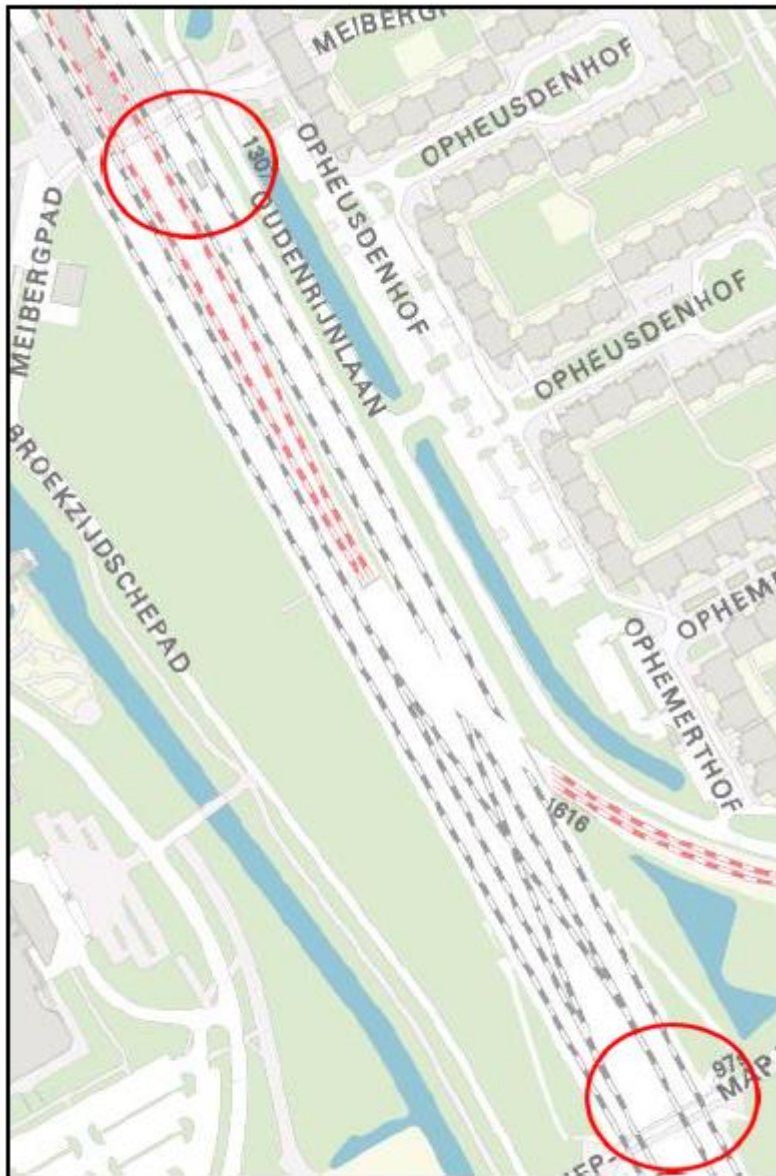

**Rechts:** • Linnaeusstraatspoorbrug  
**Links:** • Beukenwegspoorbrug

**Van boven naar beneden::**

- Ben Viljoenspoorbrug
- Wibautspoorbrug
- Ringdijkspoorbrug
- Mr. Treubspoorbrug

Van boven naar beneden:

- Overzichtspoorbrug
- Omvalspoorbrug
- Lindenhoevespoorbrug

Rechts: • Dalsteinspoorbrug  
Links: • Abcouderpadspoortbrug

Rechts: • Pablo Nerudaspoorbrug Oost  
Links: • Pablo Nerudaspoorbrug West

- Strandvlietspoorbrug

Van boven naar beneden:

- Hoogoorddreefspoerbrug
- Karspeldreefspoerbrug
- Bullewijkspoerbrug

**Van boven Naar beneden:**

- Gaasperdammerspoorbrug
- Nieuwegeinspoorbrug
- Meibergdreefspoortbrug

- Boven**: • Meibergpadspoorbrug  
**Beneden**: • Tjepmaspoorbrug

- Boven:** • Tafelbergspoorbrug  
**Beneden:** • AMCPadspoorbrug

**Boven:** • Bonispoorbrug  
**Beneden:** • Linnaeuskadespoorbrug

**Molukkenpoorbrug**

Kruislaanspoorbrug

Zandijkspoorbrug

Transformatorwegspoorbrug