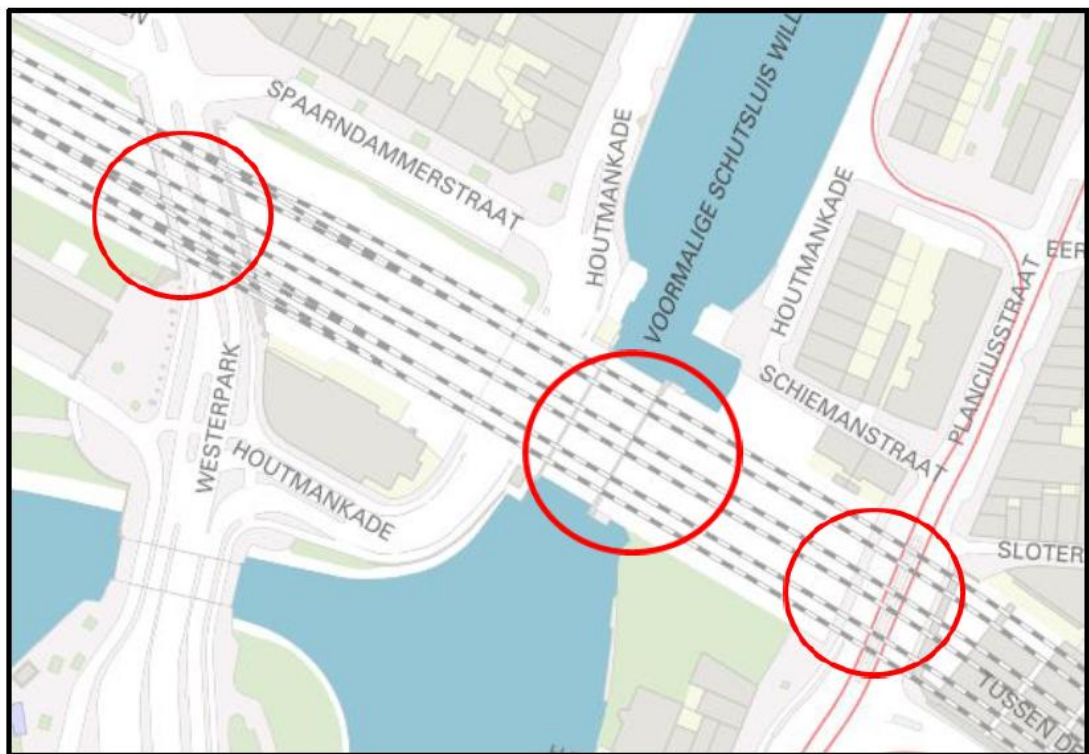

#### **Toelichting op vaststellen Spaarndammerspoorbrug en andere in Amsterdam**

ProRail heeft in Amsterdam op diverse plaatsen spoorbanen in de openbare ruimte. Op in totaal 87 plaatsen gaan deze spoorbanen over straten, pleinen en fiets/voetpaden. Voor de vindbaarheid voor nood- en hulpdiensten is het van belang deze nu nog naamloze bruggen van een naam te voorzien. De voorgestelde namen zijn gelijk aan de naam van de straat die er onderdoor loopt. Met dit voorstel worden de Spaarndammerspoorbrug en nog 86 andere brugnamen vastgesteld.

Bijlage

Situatietekening

Van links naar rechts:

- Spaarndammerspoorbrug
- Houtmanspoorbrug
- Planciuspoorbrug

**Van links naar rechts:**

- Houttuinenspoorbrug
- Korte Prinsengrachtspoortbrug
- Westerdoksdijkspoortbrug