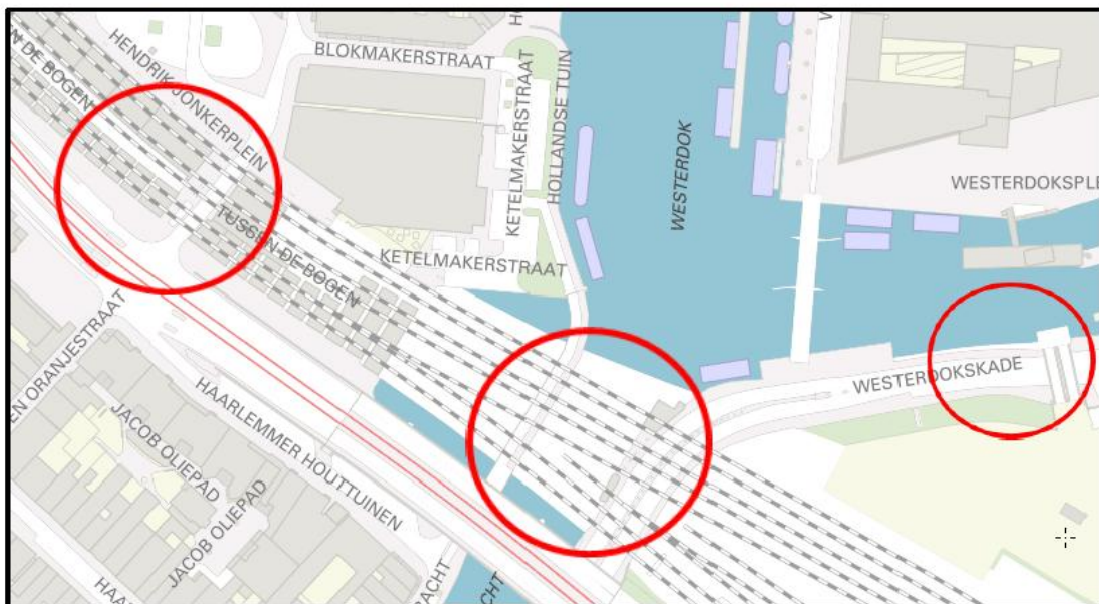

#### **Toelichting op vaststellen Spaarndammerspoorbrug en andere in Amsterdam**

ProRail heeft in Amsterdam op diverse plaatsen spoorbanen in de openbare ruimte. Op in totaal 87 plaatsen gaan deze spoorbanen over straten, pleinen en fiets/voetpaden. Voor de vindbaarheid voor nood- en hulpdiensten is het van belang deze nu nog naamloze bruggen van een naam te voorzien. De voorgestelde namen zijn gelijk aan de naam van de straat die er onderdoor loopt. Met dit voorstel worden de Spaarndammerspoorbrug en nog 86 andere brugnamen vastgesteld.

Bijlage

Situatietekening

Van links naar rechts:

- Spaarndammerspoorbrug
- Houtmanspoorbrug
- Planciuspoorbrug

**Van links naar rechts:**

- Houttuinenspoorbrug
- Korte Prinsengrachtspoortbrug
- Westerdoksdijkspoortbrug