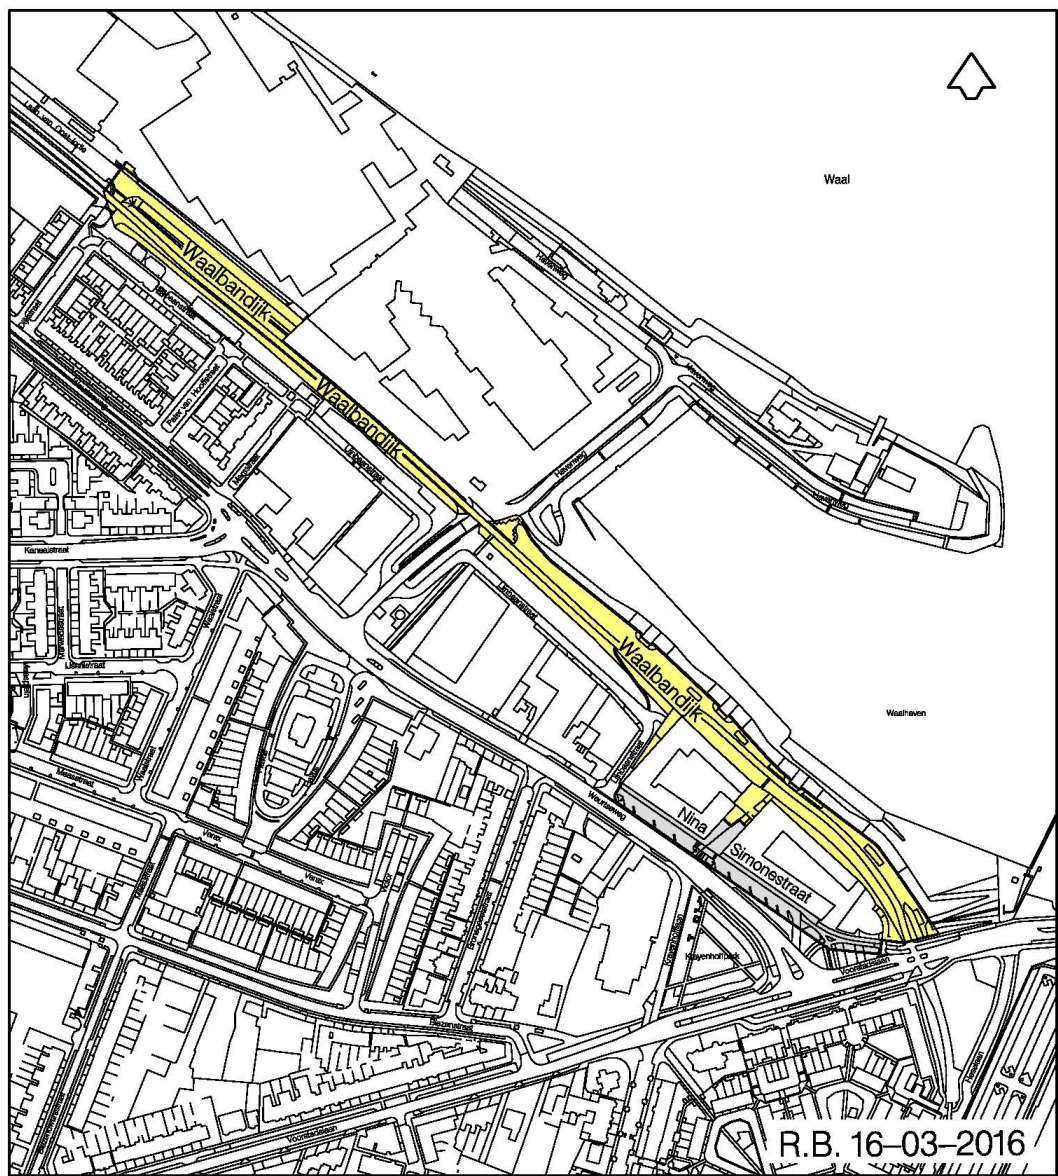

GEMEENTE Nijmegen Informatiemanagement & Automatisering Postbus 9105, 6500 HG, Nijmegen		Aanmaak datum	Tekenaar	
		05-01-2016	Jack Stax	
Te betrekken in de straatnaamgeving Waalbandijk		Datum	Wijziging tekening	
Te betrekken in de straatnaamgeving Nina Simoneestraat		Datum	Accoord	Stadium
		08-02-2016	Petra Daams	Goedgekeurd
		Tekening Nummer: 495251		
Schaal:	Formaat:	Projectnummer:	Bestek:	Aantal bladen:
1 : 3500	A4			
		Bestandsnaam: 495251.dgn		
		Versie : 1